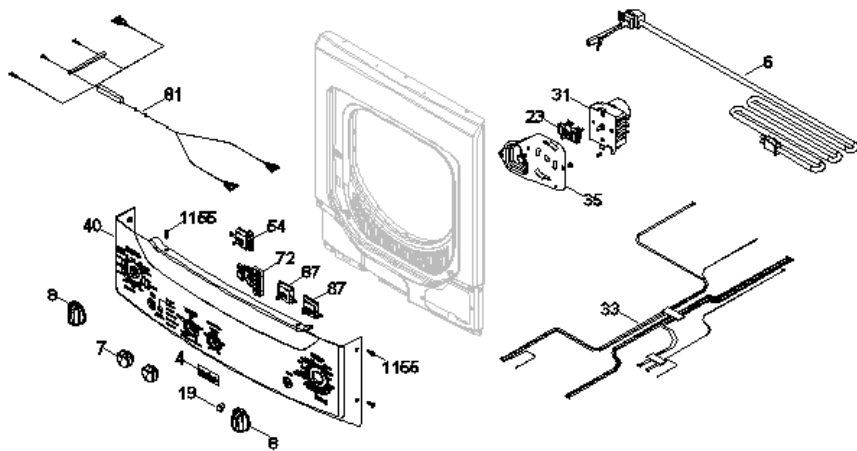

Distribuidor Autorizado

SurteRápido.com

Venta de Refacciones
Electrodomesticas

MCL6840PSBB0