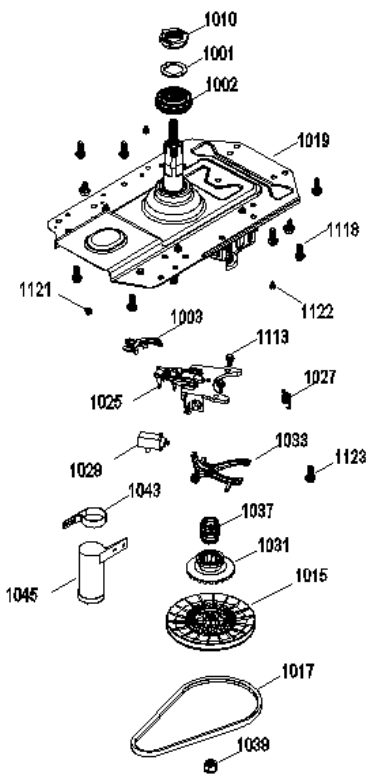

Distribuidor Autorizado

**SurteRápido.com**

Venta de Refacciones  
Electrodomesticas

**MCL6840PSBB0**

**MCL6840PSBB0**

**MCL6840PSBB0**

**MCL6840PSBB0**

 677 KIT DE COVERSIÓN 27"

**MCL6840PSBB0**

**MCL6840PSBB0**

**MCL6840PSBB0**

MCL6840PSBB0

3	277B1069P001	BUJE BISAGRA
4	238C3240G001	PLACA EMBLEMA MABE
6	234D1205G001	CORDON TOMACORRIENTE
7	323B4096G001	PERILLA ROTARORIA ENS
8	323B4095G002	PERILLA CONTROL ENS
9	277B1079P001	TOPE TAPA
12	189D5366P001	VALVULA CW47C LAVADORA
15	228C2478G004	ENTARADA DE AGUA ENS
19	323B4097G002C	BOTON DE INICIO Y CLIP ENS
23	248C1146P001	INTERRUPTOR PTS
24	277B1083G002	ARNES EXTENSION ENS
25	253C1035G001	MANGUERAS DE LLENADO ENS
27	228C2084P003	PRESOSTATO 4 NIVELES
30	233D1472G001	ARNES PRINCIPAL LAV ENS
31	189D7146P001	RELOJ
33	189D7182G001	ARNES ENS UI
35	228C2436P001	SOPORTE CONTROLES SECADORA
40	234D1181G003	PANEL CONTROL Y GRAFICOS ENS
51	228C2424P001	ACTUATOR TAPA
54	228C1256G006	INTERRUPTOR SELECTOR
63	228C4011P001	PROTECTOR TARJETA
64	253C1102P001	RELEVADOR
65	277B1154G001	ARNES EXT PRINCIPAL
66	253C1097P001	SOPORTE TARJETA
69	233D1496G001	TARJETA CONTROL ENS
72	189D2761G018	BUTTON SELECTOR
78	189D3652G002	ARNES PRESOSTATO
81	233D1460G001	ARNES SELECTOR ENS
87	228C1256G002	SELECTOR DE 5 POSICIONES
99	253C1098P001	BLOCAPUERTA
105	228C2425P001	BISAGRA CUBIERTA LAVADORA
114	189D5272P002	CUBIERTA LAVADORA
117	189D5276P002	TAPA LAVADORA