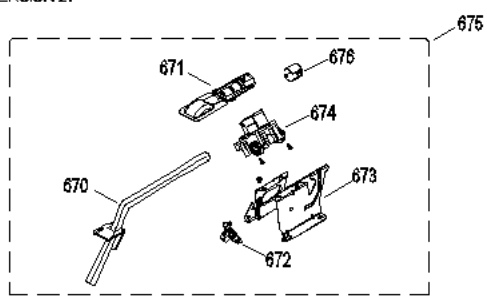

Distribuidor Autorizado

**SurteRápido.com**

Venta de Refacciones  
Electrodomesticas

**MCL6840PSBB0**

**MCL6840PSBB0**

**MCL6840PSBB0**

**MCL6840PSBB0**

 677 KIT DE COVERSIÓN 27"

**MCL6840PSBB0**

**MCL6840PSBB0**

**MCL6840PSBB0**

MCL6840PSBB0

3	277B1069P001	BUJE BISAGRA
4	238C3240G001	PLACA EMBLEMA MABE
6	234D1205G001	CORDON TOMACORRIENTE
7	323B4096G001	PERILLA ROTARORIA ENS
8	323B4095G002	PERILLA CONTROL ENS
9	277B1079P001	TOPE TAPA
12	189D5366P001	VALVULA CW47C LAVADORA
15	228C2478G004	ENTARADA DE AGUA ENS
19	323B4097G002C	BOTON DE INICIO Y CLIP ENS
23	248C1146P001	INTERRUPTOR PTS
24	277B1083G002	ARNES EXTENSION ENS
25	253C1035G001	MANGUERAS DE LLENADO ENS
27	228C2084P003	PRESOSTATO 4 NIVELES
30	233D1472G001	ARNES PRINCIPAL LAV ENS
31	189D7146P001	RELOJ
33	189D7182G001	ARNES ENS UI
35	228C2436P001	SOPORTE CONTROLES SECADORA
40	234D1181G003	PANEL CONTROL Y GRAFICOS ENS
51	228C2424P001	ACTUATOR TAPA
54	228C1256G006	INTERRUPTOR SELECTOR
63	228C4011P001	PROTECTOR TARJETA
64	253C1102P001	RELEVADOR
65	277B1154G001	ARNES EXT PRINCIPAL
66	253C1097P001	SOPORTE TARJETA
69	233D1496G001	TARJETA CONTROL ENS
72	189D2761G018	BUTTON SELECTOR
78	189D3652G002	ARNES PRESOSTATO
81	233D1460G001	ARNES SELECTOR ENS
87	228C1256G002	SELECTOR DE 5 POSICIONES
99	253C1098P001	BLOCAPUERTA
105	228C2425P001	BISAGRA CUBIERTA LAVADORA
114	189D5272P002	CUBIERTA LAVADORA
117	189D5276P002	TAPA LAVADORA