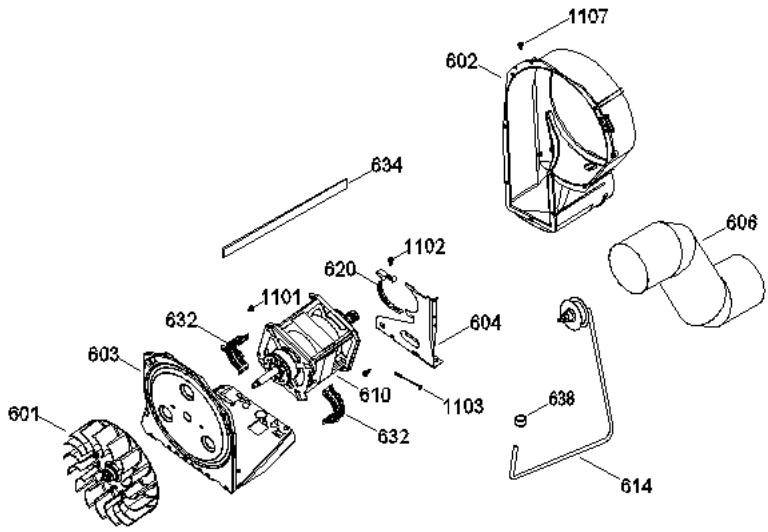

Distribuidor Autorizado

**SurteRápido.com**

Venta de Refacciones  
Electrodomesticas

**MCL6840PSBB0**

**MCL6840PSBB0**

**MCL6840PSBB0**

**MCL6840PSBB0**

 677 KIT DE COVERSIÓN 27"

**MCL6840PSBB0**

**MCL6840PSBB0**

**MCL6840PSBB0**

MCL6840PSBB0

3	277B1069P001	BUJE BISAGRA
4	238C3240G001	PLACA EMBLEMA MABE
6	234D1205G001	CORDON TOMACORRIENTE
7	323B4096G001	PERILLA ROTARORIA ENS
8	323B4095G002	PERILLA CONTROL ENS
9	277B1079P001	TOPE TAPA
12	189D5366P001	VALVULA CW47C LAVADORA
15	228C2478G004	ENTARADA DE AGUA ENS
19	323B4097G002C	BOTON DE INICIO Y CLIP ENS
23	248C1146P001	INTERRUPTOR PTS
24	277B1083G002	ARNES EXTENSION ENS
25	253C1035G001	MANGUERAS DE LLENADO ENS
27	228C2084P003	PRESOSTATO 4 NIVELES
30	233D1472G001	ARNES PRINCIPAL LAV ENS
31	189D7146P001	RELOJ
33	189D7182G001	ARNES ENS UI
35	228C2436P001	SOPORTE CONTROLES SECADORA
40	234D1181G003	PANEL CONTROL Y GRAFICOS ENS
51	228C2424P001	ACTUATOR TAPA
54	228C1256G006	INTERRUPTOR SELECTOR
63	228C4011P001	PROTECTOR TARJETA
64	253C1102P001	RELEVADOR
65	277B1154G001	ARNES EXT PRINCIPAL
66	253C1097P001	SOPORTE TARJETA
69	233D1496G001	TARJETA CONTROL ENS
72	189D2761G018	BUTTON SELECTOR
78	189D3652G002	ARNES PRESOSTATO
81	233D1460G001	ARNES SELECTOR ENS
87	228C1256G002	SELECTOR DE 5 POSICIONES
99	253C1098P001	BLOCAPUERTA
105	228C2425P001	BISAGRA CUBIERTA LAVADORA
114	189D5272P002	CUBIERTA LAVADORA
117	189D5276P002	TAPA LAVADORA