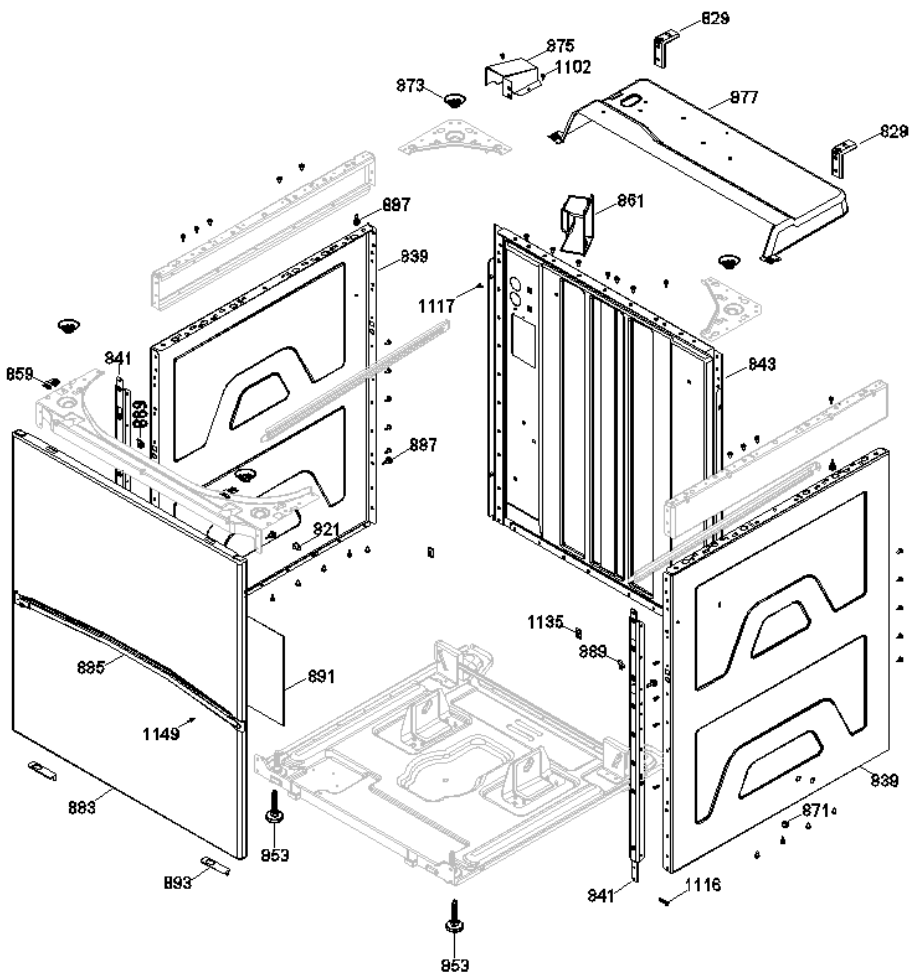

**MCL6840PSBB0**

**MCL6840PSBB0**

**MCL6840PSBB0**

MCL6840PSBB0

3	277B1069P001	BUJE BISAGRA
4	238C3240G001	PLACA EMBLEMA MABE
6	234D1205G001	CORDON TOMACORRIENTE
7	323B4096G001	PERILLA ROTARORIA ENS
8	323B4095G002	PERILLA CONTROL ENS
9	277B1079P001	TOPE TAPA
12	189D5366P001	VALVULA CW47C LAVADORA
15	228C2478G004	ENTARADA DE AGUA ENS
19	323B4097G002C	BOTON DE INICIO Y CLIP ENS
23	248C1146P001	INTERRUPTOR PTS
24	277B1083G002	ARNES EXTENSION ENS
25	253C1035G001	MANGUERAS DE LLENADO ENS
27	228C2084P003	PRESOSTATO 4 NIVELES
30	233D1472G001	ARNES PRINCIPAL LAV ENS
31	189D7146P001	RELOJ
33	189D7182G001	ARNES ENS UI
35	228C2436P001	SOPORTE CONTROLES SECADORA
40	234D1181G003	PANEL CONTROL Y GRAFICOS ENS
51	228C2424P001	ACTUATOR TAPA
54	228C1256G006	INTERRUPTOR SELECTOR
63	228C4011P001	PROTECTOR TARJETA
64	253C1102P001	RELEVADOR
65	277B1154G001	ARNES EXT PRINCIPAL
66	253C1097P001	SOPORTE TARJETA
69	233D1496G001	TARJETA CONTROL ENS
72	189D2761G018	BUTTON SELECTOR
78	189D3652G002	ARNES PRESOSTATO
81	233D1460G001	ARNES SELECTOR ENS
87	228C1256G002	SELECTOR DE 5 POSICIONES
99	253C1098P001	BLOCAPUERTA
105	228C2425P001	BISAGRA CUBIERTA LAVADORA
114	189D5272P002	CUBIERTA LAVADORA
117	189D5276P002	TAPA LAVADORA