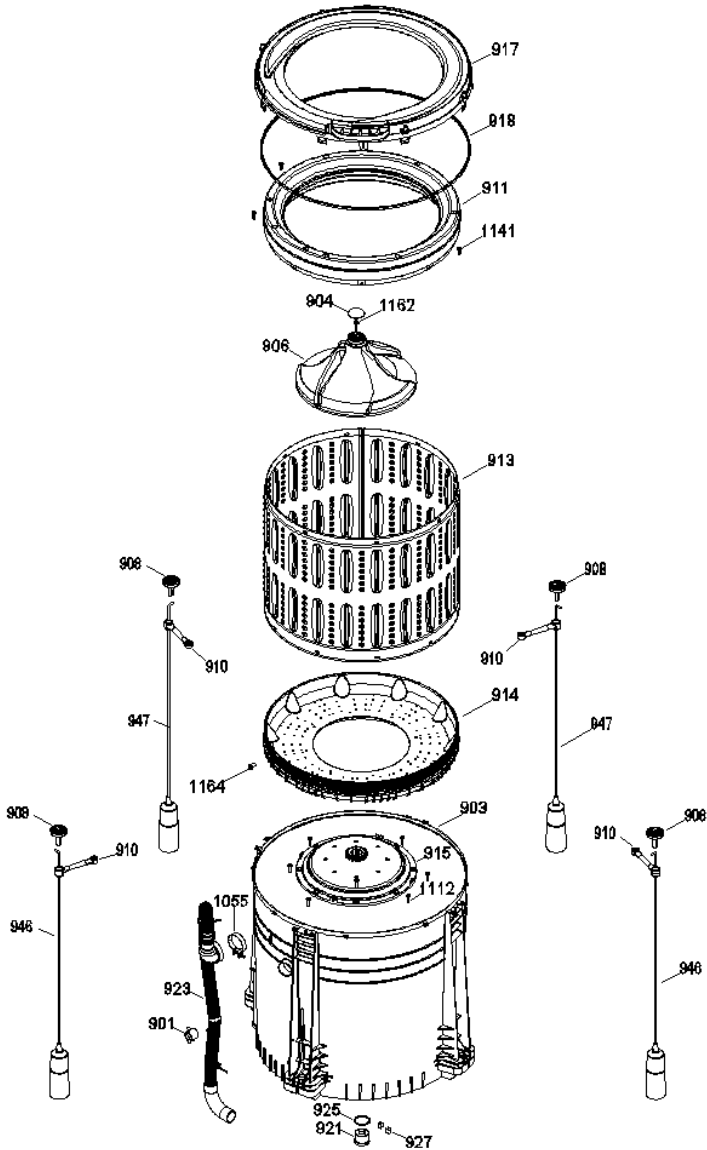

**MCL6840PSBB0**

**MCL6840PSBB0**

**MCL6840PSBB0**

MCL6840PSBB0

3	277B1069P001	BUJE BISAGRA
4	238C3240G001	PLACA EMBLEMA MABE
6	234D1205G001	CORDON TOMACORRIENTE
7	323B4096G001	PERILLA ROTARORIA ENS
8	323B4095G002	PERILLA CONTROL ENS
9	277B1079P001	TOPE TAPA
12	189D5366P001	VALVULA CW47C LAVADORA
15	228C2478G004	ENTARADA DE AGUA ENS
19	323B4097G002C	BOTON DE INICIO Y CLIP ENS
23	248C1146P001	INTERRUPTOR PTS
24	277B1083G002	ARNES EXTENSION ENS
25	253C1035G001	MANGUERAS DE LLENADO ENS
27	228C2084P003	PRESOSTATO 4 NIVELES
30	233D1472G001	ARNES PRINCIPAL LAV ENS
31	189D7146P001	RELOJ
33	189D7182G001	ARNES ENS UI
35	228C2436P001	SOPORTE CONTROLES SECADORA
40	234D1181G003	PANEL CONTROL Y GRAFICOS ENS
51	228C2424P001	ACTUATOR TAPA
54	228C1256G006	INTERRUPTOR SELECTOR
63	228C4011P001	PROTECTOR TARJETA
64	253C1102P001	RELEVADOR
65	277B1154G001	ARNES EXT PRINCIPAL
66	253C1097P001	SOPORTE TARJETA
69	233D1496G001	TARJETA CONTROL ENS
72	189D2761G018	BUTTON SELECTOR
78	189D3652G002	ARNES PRESOSTATO
81	233D1460G001	ARNES SELECTOR ENS
87	228C1256G002	SELECTOR DE 5 POSICIONES
99	253C1098P001	BLOCAPUERTA
105	228C2425P001	BISAGRA CUBIERTA LAVADORA
114	189D5272P002	CUBIERTA LAVADORA
117	189D5276P002	TAPA LAVADORA