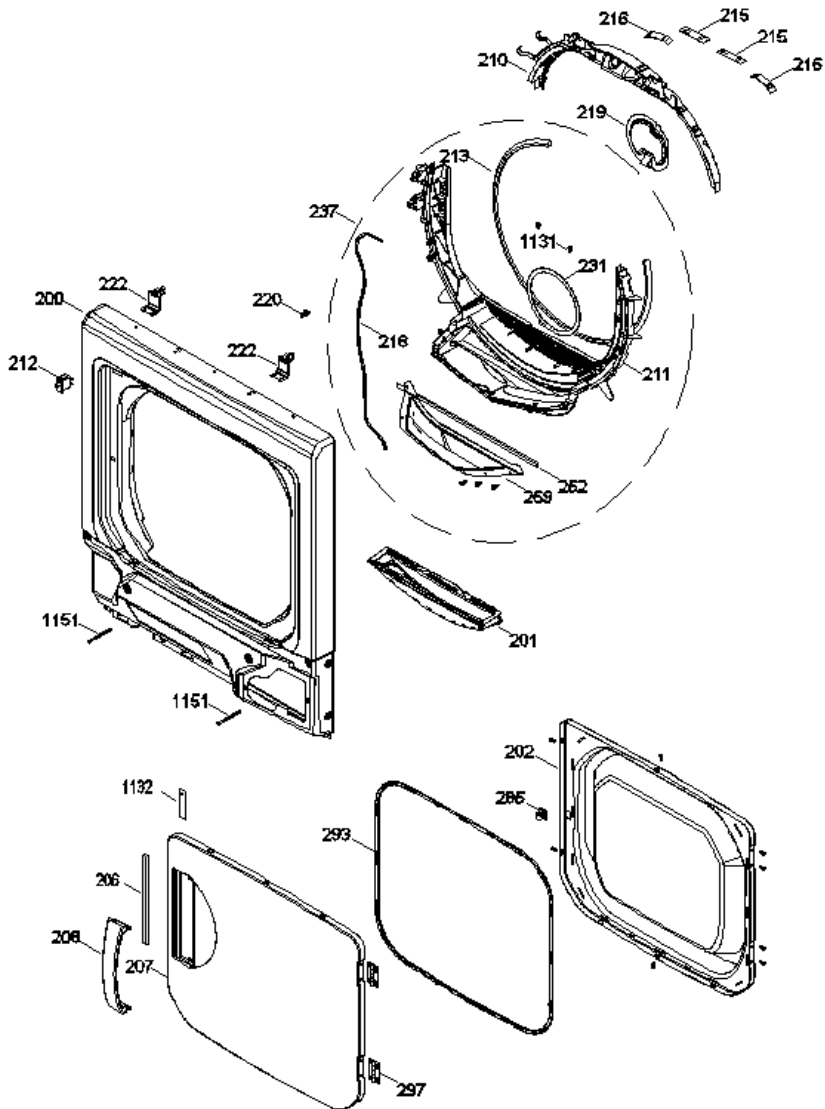

Distribuidor Autorizado

**SurteRápido.com**

Venta de Refacciones  
Electrodomesticas

**MCL6840PSBB0**

**MCL6840PSBB0**

**MCL6840PSBB0**

**MCL6840PSBB0**

 677 KIT DE COVERSIÓN 27"

**MCL6840PSBB0**

**MCL6840PSBB0**

**MCL6840PSBB0**

MCL6840PSBB0

3	277B1069P001	BUJE BISAGRA
4	238C3240G001	PLACA EMBLEMA MABE
6	234D1205G001	CORDON TOMACORRIENTE
7	323B4096G001	PERILLA ROTARORIA ENS
8	323B4095G002	PERILLA CONTROL ENS
9	277B1079P001	TOPE TAPA
12	189D5366P001	VALVULA CW47C LAVADORA
15	228C2478G004	ENTARADA DE AGUA ENS
19	323B4097G002C	BOTON DE INICIO Y CLIP ENS
23	248C1146P001	INTERRUPTOR PTS
24	277B1083G002	ARNES EXTENSION ENS
25	253C1035G001	MANGUERAS DE LLENADO ENS
27	228C2084P003	PRESOSTATO 4 NIVELES
30	233D1472G001	ARNES PRINCIPAL LAV ENS
31	189D7146P001	RELOJ
33	189D7182G001	ARNES ENS UI
35	228C2436P001	SOPORTE CONTROLES SECADORA
40	234D1181G003	PANEL CONTROL Y GRAFICOS ENS
51	228C2424P001	ACTUATOR TAPA
54	228C1256G006	INTERRUPTOR SELECTOR
63	228C4011P001	PROTECTOR TARJETA
64	253C1102P001	RELEVADOR
65	277B1154G001	ARNES EXT PRINCIPAL
66	253C1097P001	SOPORTE TARJETA
69	233D1496G001	TARJETA CONTROL ENS
72	189D2761G018	BUTTON SELECTOR
78	189D3652G002	ARNES PRESOSTATO
81	233D1460G001	ARNES SELECTOR ENS
87	228C1256G002	SELECTOR DE 5 POSICIONES
99	253C1098P001	BLOCAPUERTA
105	228C2425P001	BISAGRA CUBIERTA LAVADORA
114	189D5272P002	CUBIERTA LAVADORA
117	189D5276P002	TAPA LAVADORA