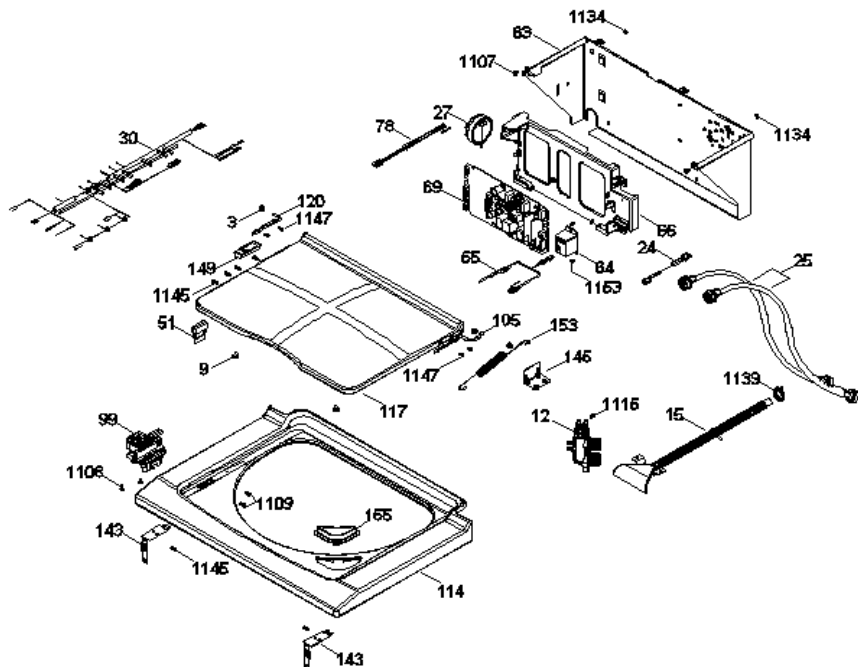

Distribuidor Autorizado

SurteRápido.com

Venta de Refacciones
Electrodomesticas

MCL6840PSBB0