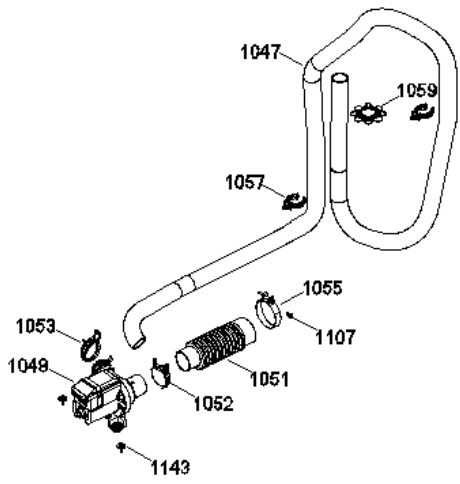

Distribuidor Autorizado

**SurteRápido.com**

Venta de Refacciones  
Electrodomesticas

**MCL6840PSBB0**

**MCL6840PSBB0**

**MCL6840PSBB0**

**MCL6840PSBB0**

 677 KIT DE COVERSIÓN 27"

**MCL6840PSBB0**

**MCL6840PSBB0**

**MCL6840PSBB0**

MCL6840PSBB0

3	277B1069P001	BUJE BISAGRA
4	238C3240G001	PLACA EMBLEMA MABE
6	234D1205G001	CORDON TOMACORRIENTE
7	323B4096G001	PERILLA ROTARORIA ENS
8	323B4095G002	PERILLA CONTROL ENS
9	277B1079P001	TOPE TAPA
12	189D5366P001	VALVULA CW47C LAVADORA
15	228C2478G004	ENTARADA DE AGUA ENS
19	323B4097G002C	BOTON DE INICIO Y CLIP ENS
23	248C1146P001	INTERRUPTOR PTS
24	277B1083G002	ARNES EXTENSION ENS
25	253C1035G001	MANGUERAS DE LLENADO ENS
27	228C2084P003	PRESOSTATO 4 NIVELES
30	233D1472G001	ARNES PRINCIPAL LAV ENS
31	189D7146P001	RELOJ
33	189D7182G001	ARNES ENS UI
35	228C2436P001	SOPORTE CONTROLES SECADORA
40	234D1181G003	PANEL CONTROL Y GRAFICOS ENS
51	228C2424P001	ACTUATOR TAPA
54	228C1256G006	INTERRUPTOR SELECTOR
63	228C4011P001	PROTECTOR TARJETA
64	253C1102P001	RELEVADOR
65	277B1154G001	ARNES EXT PRINCIPAL
66	253C1097P001	SOPORTE TARJETA
69	233D1496G001	TARJETA CONTROL ENS
72	189D2761G018	BUTTON SELECTOR
78	189D3652G002	ARNES PRESOSTATO
81	233D1460G001	ARNES SELECTOR ENS
87	228C1256G002	SELECTOR DE 5 POSICIONES
99	253C1098P001	BLOCAPUERTA
105	228C2425P001	BISAGRA CUBIERTA LAVADORA
114	189D5272P002	CUBIERTA LAVADORA
117	189D5276P002	TAPA LAVADORA