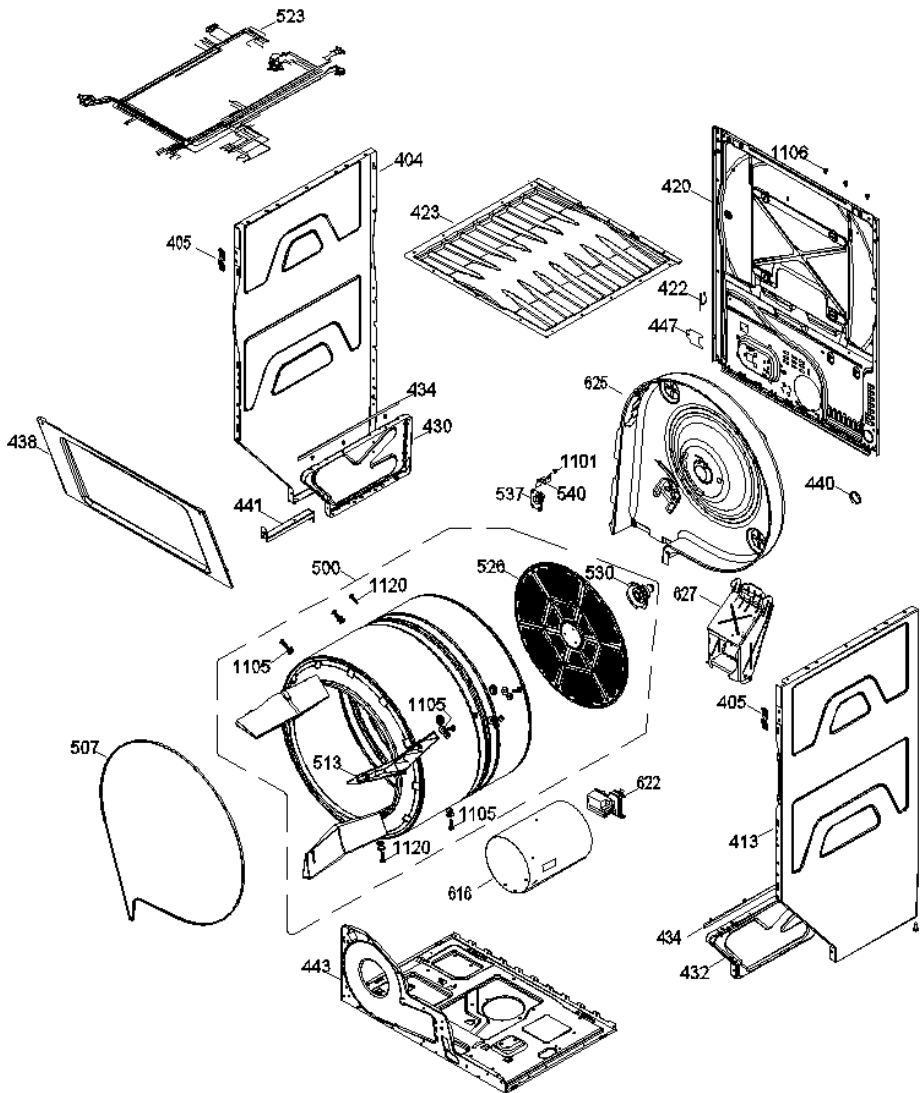

MCL6840PSBB0