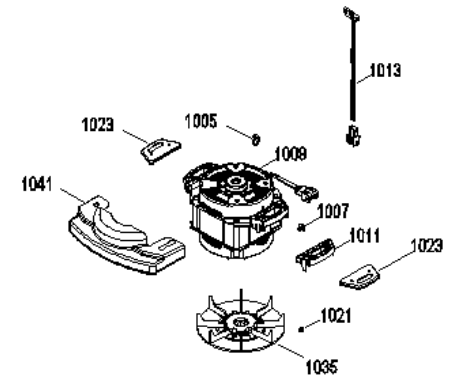

Distribuidor Autorizado

**SurteRápido.com**

Venta de Refacciones  
Electrodomesticas

**MCL6840PSBB0**

**MCL6840PSBB0**

**MCL6840PSBB0**

**MCL6840PSBB0**

 677 KIT DE COVERSIÓN 27"

**MCL6840PSBB0**

**MCL6840PSBB0**

**MCL6840PSBB0**

MCL6840PSBB0

3	277B1069P001	BUJE BISAGRA
4	238C3240G001	PLACA EMBLEMA MABE
6	234D1205G001	CORDON TOMACORRIENTE
7	323B4096G001	PERILLA ROTARORIA ENS
8	323B4095G002	PERILLA CONTROL ENS
9	277B1079P001	TOPE TAPA
12	189D5366P001	VALVULA CW47C LAVADORA
15	228C2478G004	ENTARADA DE AGUA ENS
19	323B4097G002C	BOTON DE INICIO Y CLIP ENS
23	248C1146P001	INTERRUPTOR PTS
24	277B1083G002	ARNES EXTENSION ENS
25	253C1035G001	MANGUERAS DE LLENADO ENS
27	228C2084P003	PRESOSTATO 4 NIVELES
30	233D1472G001	ARNES PRINCIPAL LAV ENS
31	189D7146P001	RELOJ
33	189D7182G001	ARNES ENS UI
35	228C2436P001	SOPORTE CONTROLES SECADORA
40	234D1181G003	PANEL CONTROL Y GRAFICOS ENS
51	228C2424P001	ACTUATOR TAPA
54	228C1256G006	INTERRUPTOR SELECTOR
63	228C4011P001	PROTECTOR TARJETA
64	253C1102P001	RELEVADOR
65	277B1154G001	ARNES EXT PRINCIPAL
66	253C1097P001	SOPORTE TARJETA
69	233D1496G001	TARJETA CONTROL ENS
72	189D2761G018	BUTTON SELECTOR
78	189D3652G002	ARNES PRESOSTATO
81	233D1460G001	ARNES SELECTOR ENS
87	228C1256G002	SELECTOR DE 5 POSICIONES
99	253C1098P001	BLOCAPUERTA
105	228C2425P001	BISAGRA CUBIERTA LAVADORA
114	189D5272P002	CUBIERTA LAVADORA
117	189D5276P002	TAPA LAVADORA