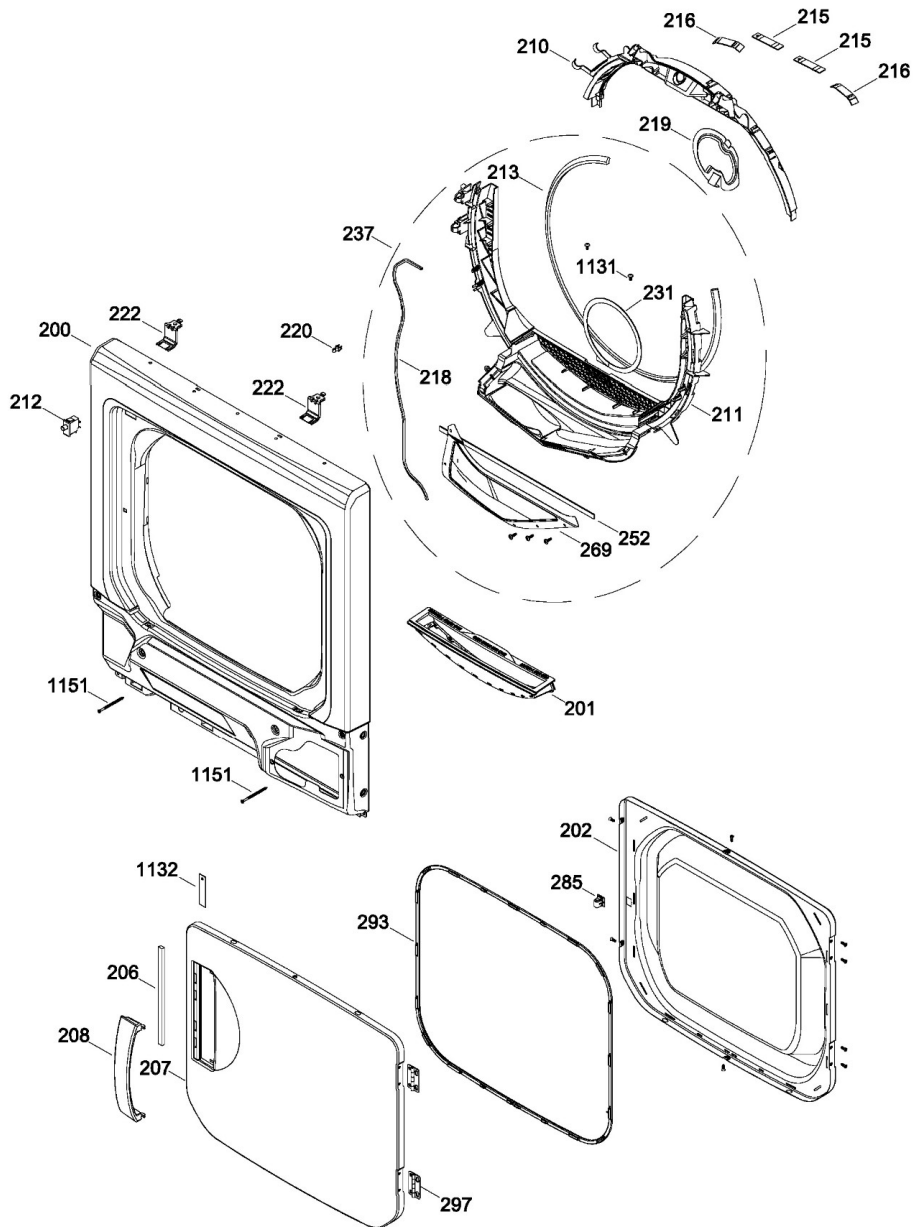

PUERTA SECADORA / DOOR DRYER

MCL6840PSBB1