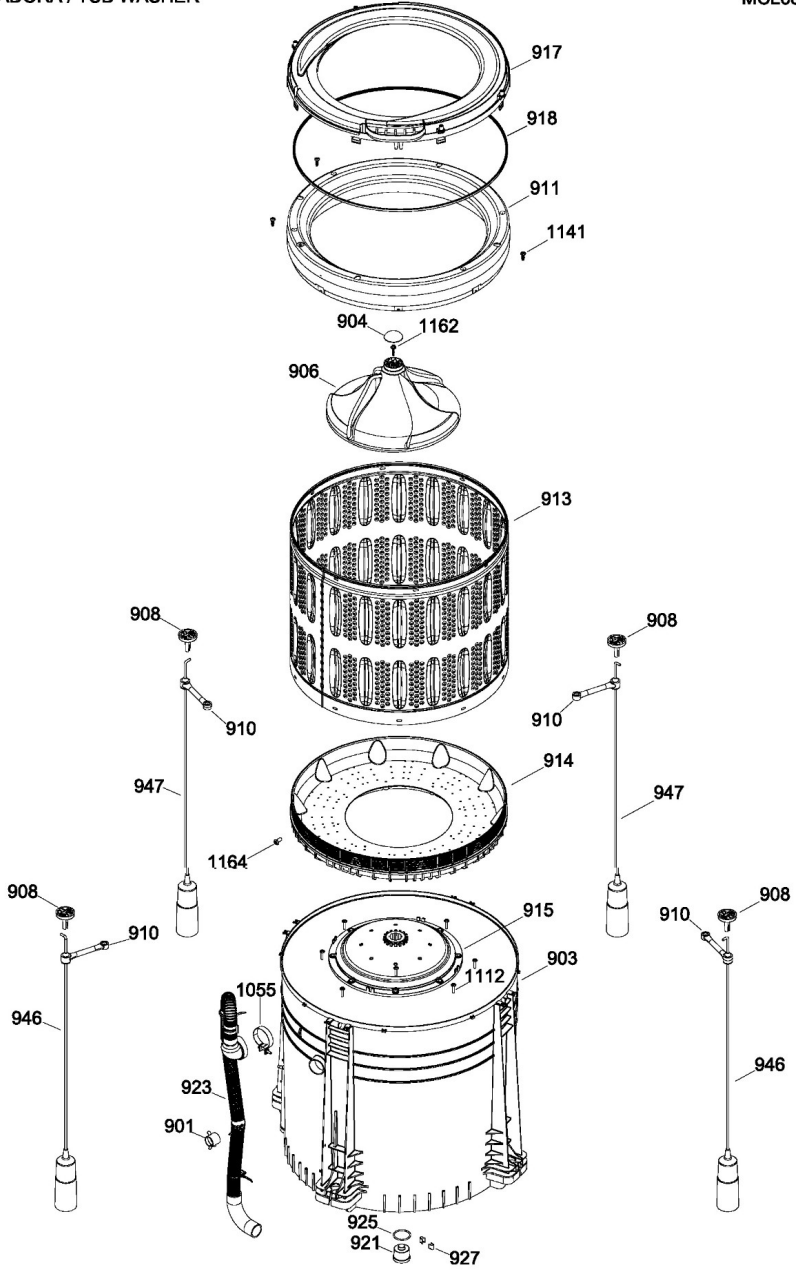

GABINETE LAV / WASHER CABINET

MCL6840PSBB1

Centro de Lavado Mabe MCL6840PSBB1

TINA LAVADORA / TUB WASHER

MCL6840PSBB1

Guía	Componente	Descripción
3	277B1069P001	BUJE BISAGRA
4	238C3240G001	ENS. LOGOTIPO MABE
6	234D1205G001	CORDON TOMACORRIENTE
7	323B4096G001	PERILLA ROTATORIA ENS.
8	323B4095G002	PERILLA CONTROL ENS.
9	277B1079P001	TOPE TAPA
12	189D5366P003	VALVULA CW 47C
15	228C2478G006	ENTRADA DE AGUA ENS
19	323B4097G003	BOTON INICIO ENS.
23	248C1146P001	INTERRUPTOR ARRANQUE
24	277B1083G002	ARNES EXTENS.ION ENS.
25	253C1035G002	MANGUERAS
27	228C2084P003	PRESOSTATO
30	233D1472G002	ARNES PRINCIPAL LAV ENS
31	234D1296P017	RELOJ
33	189D7182G001	ENS. ARNES UI
35	228C2436P001	SOPORTE CONTROLES
35	228C2436P002	SOPORTE CONTROLES
40	234D1181G018	PANEL CONTROL
46	277B1146P002	ABRAZADERA MANGUERA
51	228C2424P001	ACTUADOR
54	228C1256G006	SELECTOR PROGRAMA
63	233D1720P001	PROTECTOR TARJETA
64	253C1102P001	RELEVADOR
65	277B1154G001	ARNES EXT PRINCIPAL
66	253C1097P001	SOPORTE TARJETA
69	233D1496G004	TARJETA DE CONTROL

Guía	Componente	Descripción
72	189D2761G018	BOTON SELECTOR
72	189D2761G025	BOTON SELECTOR
78	189D3652G002	ARNES PRESOSTATO
81	233D1460G001	ARNES SELECTOR
87	228C1256G002	SELECTOR 5 PROGRAMAS
99	253C1098P001	BLOCAPUERTA
105	228C2425P001	BISAGRA CUBIERTA
114	189D5272P005	CUBIERTA LAVADORA
115	233D1537P001	BRACKET
117	189D5276P005	TAPA LAVADORA
120	228C2425P002	BISAGRA CUBIERTA
143	228C2470P001	CLIP CUBIERTA
145	253C1047P001	SOPORTE RESORTE
149	253C1064P001	MAGNETO
153	323B2598P001	RESORTE CUBIERTA LAVADOR
155	233D1264P001	DESPACHADOR CLORO
200	189D7082P005	PANEL FRONTAL DIAMOND GREY
200	234D2802G001	PANEL FRONTAL DIAMOND GREY
201	234D1031P001	FILTRO
201	234D1031P002	FILTRO
202	189D7120P002	PUERTA INTERIOR
202	189D7120P003	PUERTA INTERIOR
206	323B4048P001	SELLO DUCTO RECOLECTOR
206	136B9174P203	SELLO DUCTO RECOLECTOR
207	189D7118P002P	PUERTA EXTERIOR (BLANCO)
207	189D7118P005	PUERTA EXTERIOR (BLANCO)
208	228C2419P008	JALADERA PUERTA