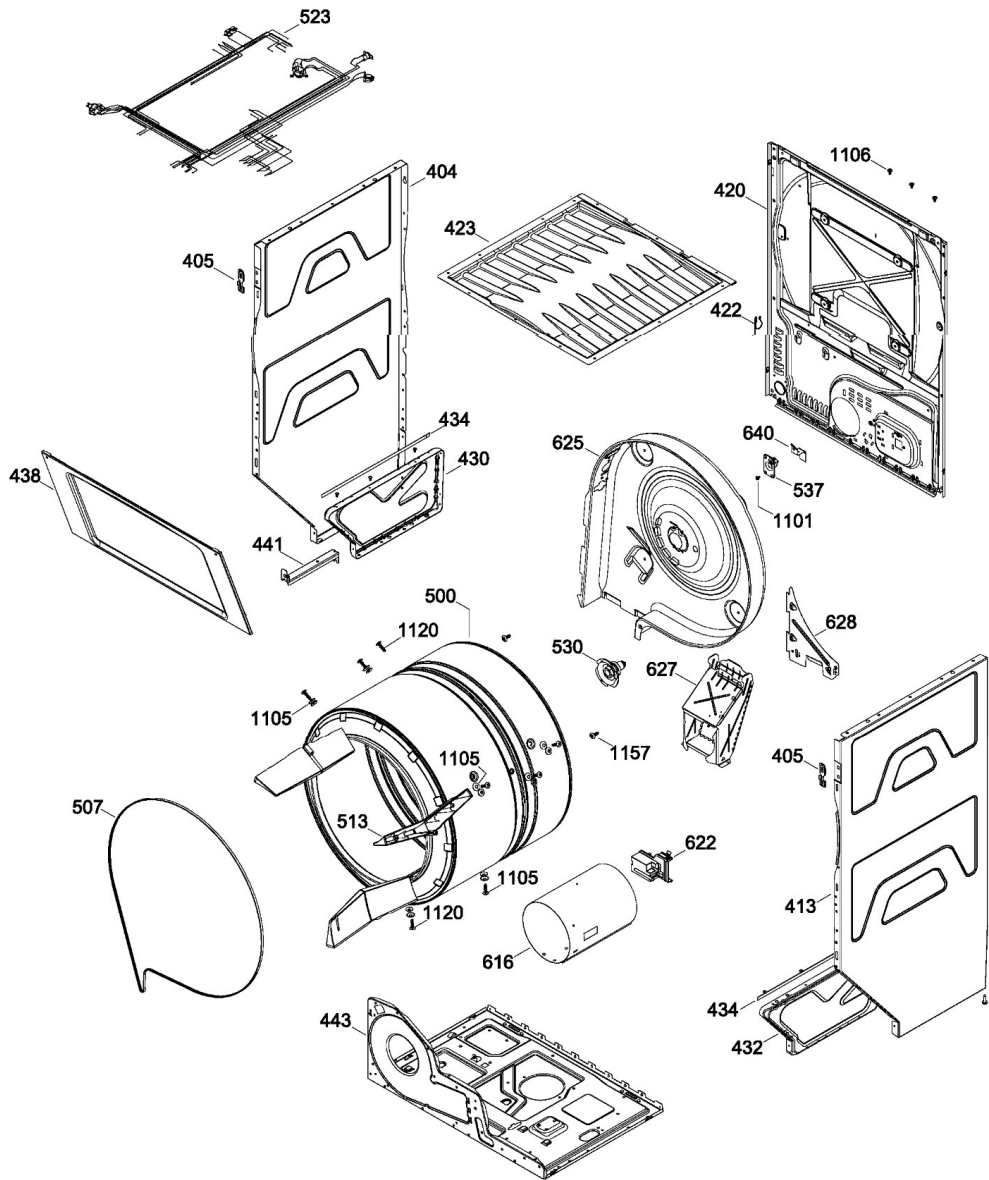

GABINETE Y TAMBOR SECADORA /CABINET & DRUM DRYER

MCL6840PSBB