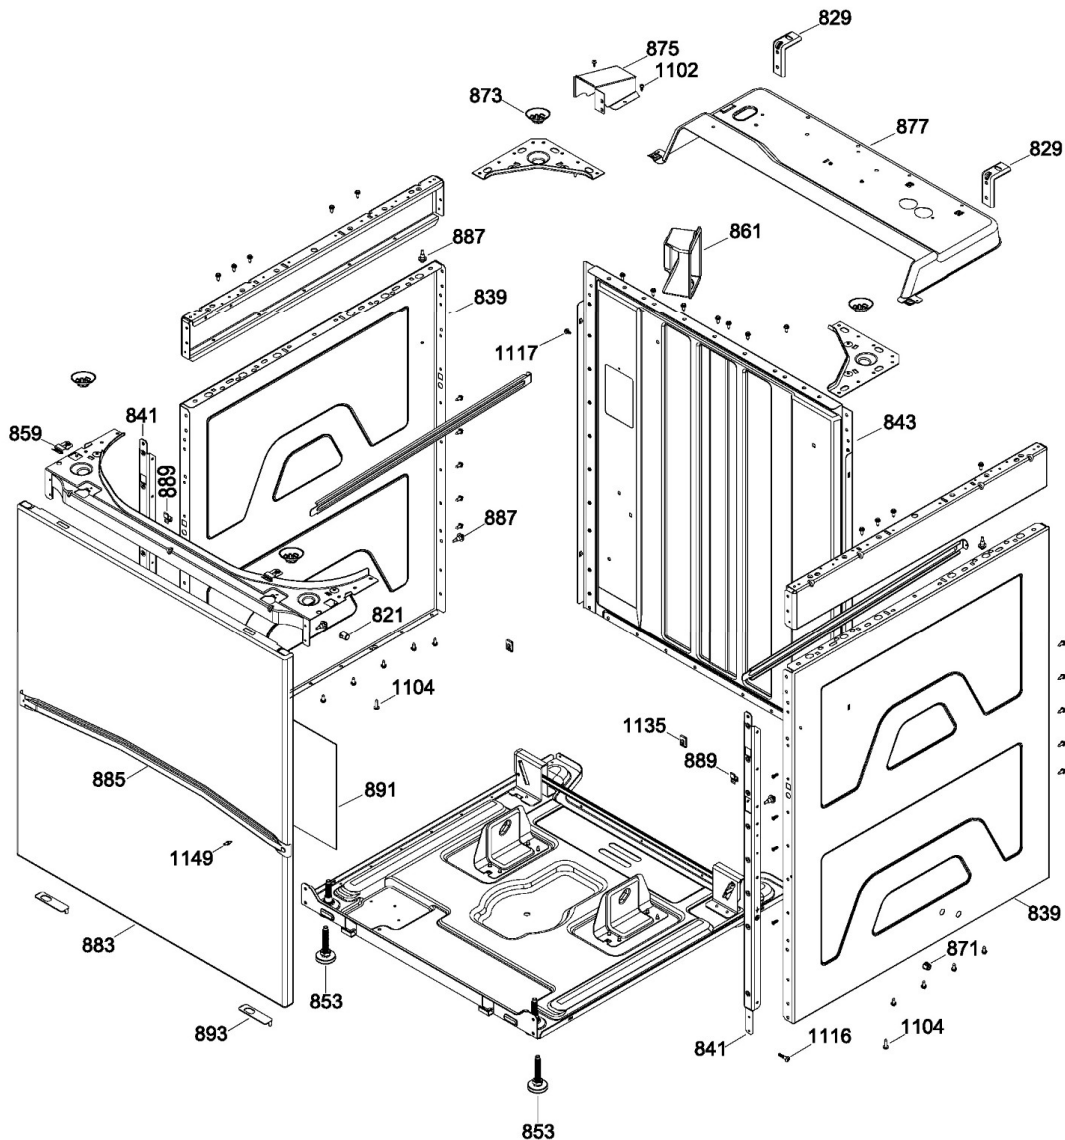

GABINETE LAV / WASHER CABINET

MCL6840PSBB1

Centro de Lavado Mabe MCL6840PSBB1

TINA LAVADORA / TUB WASHER

MCL6840PSBB1

Guía	Componente	Descripción
3	277B1069P001	BUJE BISAGRA
4	238C3240G001	ENS. LOGOTIPO MABE
6	234D1205G001	CORDON TOMACORRIENTE
7	323B4096G001	PERILLA ROTATORIA ENS.
8	323B4095G002	PERILLA CONTROL ENS.
9	277B1079P001	TOPE TAPA
12	189D5366P003	VALVULA CW 47C
15	228C2478G006	ENTRADA DE AGUA ENS
19	323B4097G003	BOTON INICIO ENS.
23	248C1146P001	INTERRUPTOR ARRANQUE
24	277B1083G002	ARNES EXTENS.ION ENS.
25	253C1035G002	MANGUERAS
27	228C2084P003	PRESOSTATO
30	233D1472G002	ARNES PRINCIPAL LAV ENS
31	234D1296P017	RELOJ
33	189D7182G001	ENS. ARNES UI
35	228C2436P001	SOPORTE CONTROLES
35	228C2436P002	SOPORTE CONTROLES
40	234D1181G018	PANEL CONTROL
46	277B1146P002	ABRAZADERA MANGUERA
51	228C2424P001	ACTUADOR
54	228C1256G006	SELECTOR PROGRAMA
63	233D1720P001	PROTECTOR TARJETA
64	253C1102P001	RELEVADOR
65	277B1154G001	ARNES EXT PRINCIPAL
66	253C1097P001	SOPORTE TARJETA
69	233D1496G004	TARJETA DE CONTROL

Guía	Componente	Descripción
72	189D2761G018	BOTON SELECTOR
72	189D2761G025	BOTON SELECTOR
78	189D3652G002	ARNES PRESOSTATO
81	233D1460G001	ARNES SELECTOR
87	228C1256G002	SELECTOR 5 PROGRAMAS
99	253C1098P001	BLOCAPUERTA
105	228C2425P001	BISAGRA CUBIERTA
114	189D5272P005	CUBIERTA LAVADORA
115	233D1537P001	BRACKET
117	189D5276P005	TAPA LAVADORA
120	228C2425P002	BISAGRA CUBIERTA
143	228C2470P001	CLIP CUBIERTA
145	253C1047P001	SOPORTE RESORTE
149	253C1064P001	MAGNETO
153	323B2598P001	RESORTE CUBIERTA LAVADOR
155	233D1264P001	DESPACHADOR CLORO
200	189D7082P005	PANEL FRONTAL DIAMOND GREY
200	234D2802G001	PANEL FRONTAL DIAMOND GREY
201	234D1031P001	FILTRO
201	234D1031P002	FILTRO
202	189D7120P002	PUERTA INTERIOR
202	189D7120P003	PUERTA INTERIOR
206	323B4048P001	SELLO DUCTO RECOLECTOR
206	136B9174P203	SELLO DUCTO RECOLECTOR
207	189D7118P002P	PUERTA EXTERIOR (BLANCO)
207	189D7118P005	PUERTA EXTERIOR (BLANCO)
208	228C2419P008	JALADERA PUERTA