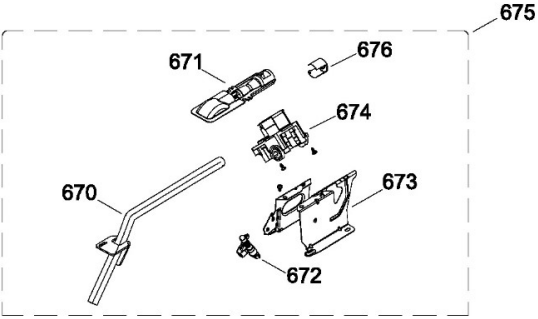

PUERTA SECADORA / DOOR DRYER

MCL6840PSBB1

GABINETE Y TAMBOR SECADORA /CABINET & DRUM DRYER

MCL6840PSBB

SISTEMA DE TRANSMISION SEC / BLOWER & DRIVE ASSEMBLY DRYER

MCL6840PSBB1

 677 KIT DE COVERSIÓN 27"

Centro de Lavado Mabe MCL6840PSBB1

GABINETE LAV / WASHER CABINET

MCL6840PSBB1

Centro de Lavado Mabe MCL6840PSBB1

TINA LAVADORA / TUB WASHER

MCL6840PSBB1

Guía	Componente	Descripción
3	277B1069P001	BUJE BISAGRA
4	238C3240G001	ENS. LOGOTIPO MABE
6	234D1205G001	CORDON TOMACORRIENTE
7	323B4096G001	PERILLA ROTATORIA ENS.
8	323B4095G002	PERILLA CONTROL ENS.
9	277B1079P001	TOPE TAPA
12	189D5366P003	VALVULA CW 47C
15	228C2478G006	ENTRADA DE AGUA ENS
19	323B4097G003	BOTON INICIO ENS.
23	248C1146P001	INTERRUPTOR ARRANQUE
24	277B1083G002	ARNES EXTENS.ION ENS.
25	253C1035G002	MANGUERAS
27	228C2084P003	PRESOSTATO
30	233D1472G002	ARNES PRINCIPAL LAV ENS
31	234D1296P017	RELOJ
33	189D7182G001	ENS. ARNES UI
35	228C2436P001	SOPORTE CONTROLES
35	228C2436P002	SOPORTE CONTROLES
40	234D1181G018	PANEL CONTROL
46	277B1146P002	ABRAZADERA MANGUERA
51	228C2424P001	ACTUADOR
54	228C1256G006	SELECTOR PROGRAMA
63	233D1720P001	PROTECTOR TARJETA
64	253C1102P001	RELEVADOR
65	277B1154G001	ARNES EXT PRINCIPAL
66	253C1097P001	SOPORTE TARJETA
69	233D1496G004	TARJETA DE CONTROL