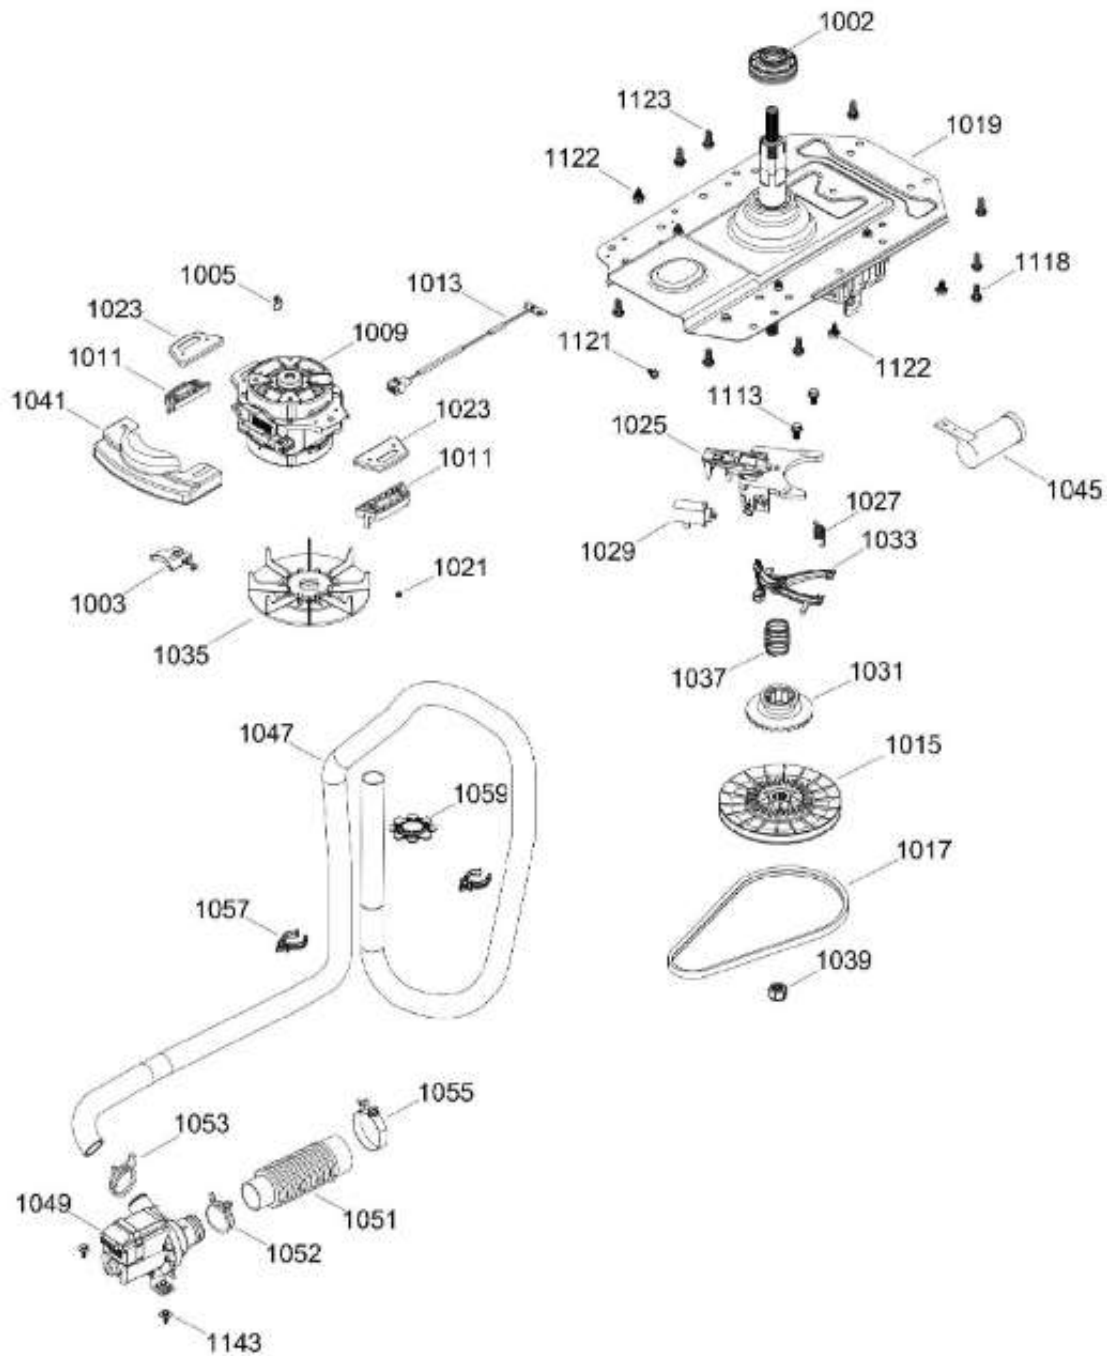

MCLC1740GSBB00

Distribuidor Autorizado

SurteRápido.com

Venta de Refacciones
Electrodomesticas

C.L. MCLC1740GSBB00

TINA LAVADORA / TUB WASHER

MCLC1740GSBB00

C.L. MCLC1740GSBB00

SISTEMA MOTRIZ LAV / DRIVE COMPONENTS WASHER

MCLC1740GSBB00

Distribuidor Autorizado

SurteRápido.com

Venta de Refacciones
Electrodomesticas

C.L. MCLC1740GSBB00

Guía	Refacción	Descripción
3	WW03A00011	BUJE BISAGRA
6	WW03F00029	CORDON TOMACORRIENTE
7	WW03L00245	PERILLA ROTATORIA BLANCA ARO C
8	WW02L00120	ENS. PERILLA CONTROL
9	WW03A00059	TOPE TAPA
10	WW03F00064	RELOJ
12	WW01F01157	VALVULA CW 47C
15	WW01F01167	ENTRADA DE AGUA ENS
19	WW02L00036	BOTON INICIO ENS.
23	WW02L00024	INTERRUPTOR ARRANQUE
24	WW02F00023	ARNES EXTENS.ION ENS.
25	WW02L00026	MANGUERAS
27	WW01F00251	PRESOSTATO
30	WW01F01168	ARNES PRINCIPAL LAV ENS
33	WW03F00012	ENS. ARNES UI
35	WW03A00054	SOPORTE CONTROLES
35	WW03A00255	SOPORTE CONTROLES
40	WW03L00030	PANEL CONTROL
46	WW01A00113	ABRAZADERA MANGUERA
51	WW03F00001	ACTUADOR
54	WW03F00047	SELECTOR PROGRAMA
59	WW03L00255	TAPON PANEL SUPERIOR
63	WW01L01168	PROTECTOR TARJETA
64	WW02F00019	RELEVADOR
65	WW02F00024	ARNES EXT PRINCIPAL
66	WW03A00056	SOPORTE TARJETA
69	WW03F00506	TARJETA DE CONTROL
72	WW01F01504	BOTON SELECTOR
78	WW01F00166	ARNES PRESOSTATO
81	WW03F00011	ARNES SELECTOR
87	WW01F00338	SELECTOR 5 PROGRAMAS
99	WW02A00022	BLOCAPUERTA
105	WW03L00006	BISAGRA CUBIERTA
114	WW03L00015	CUBIERTA LAVADORA
115	WW03A00009	BRACKET