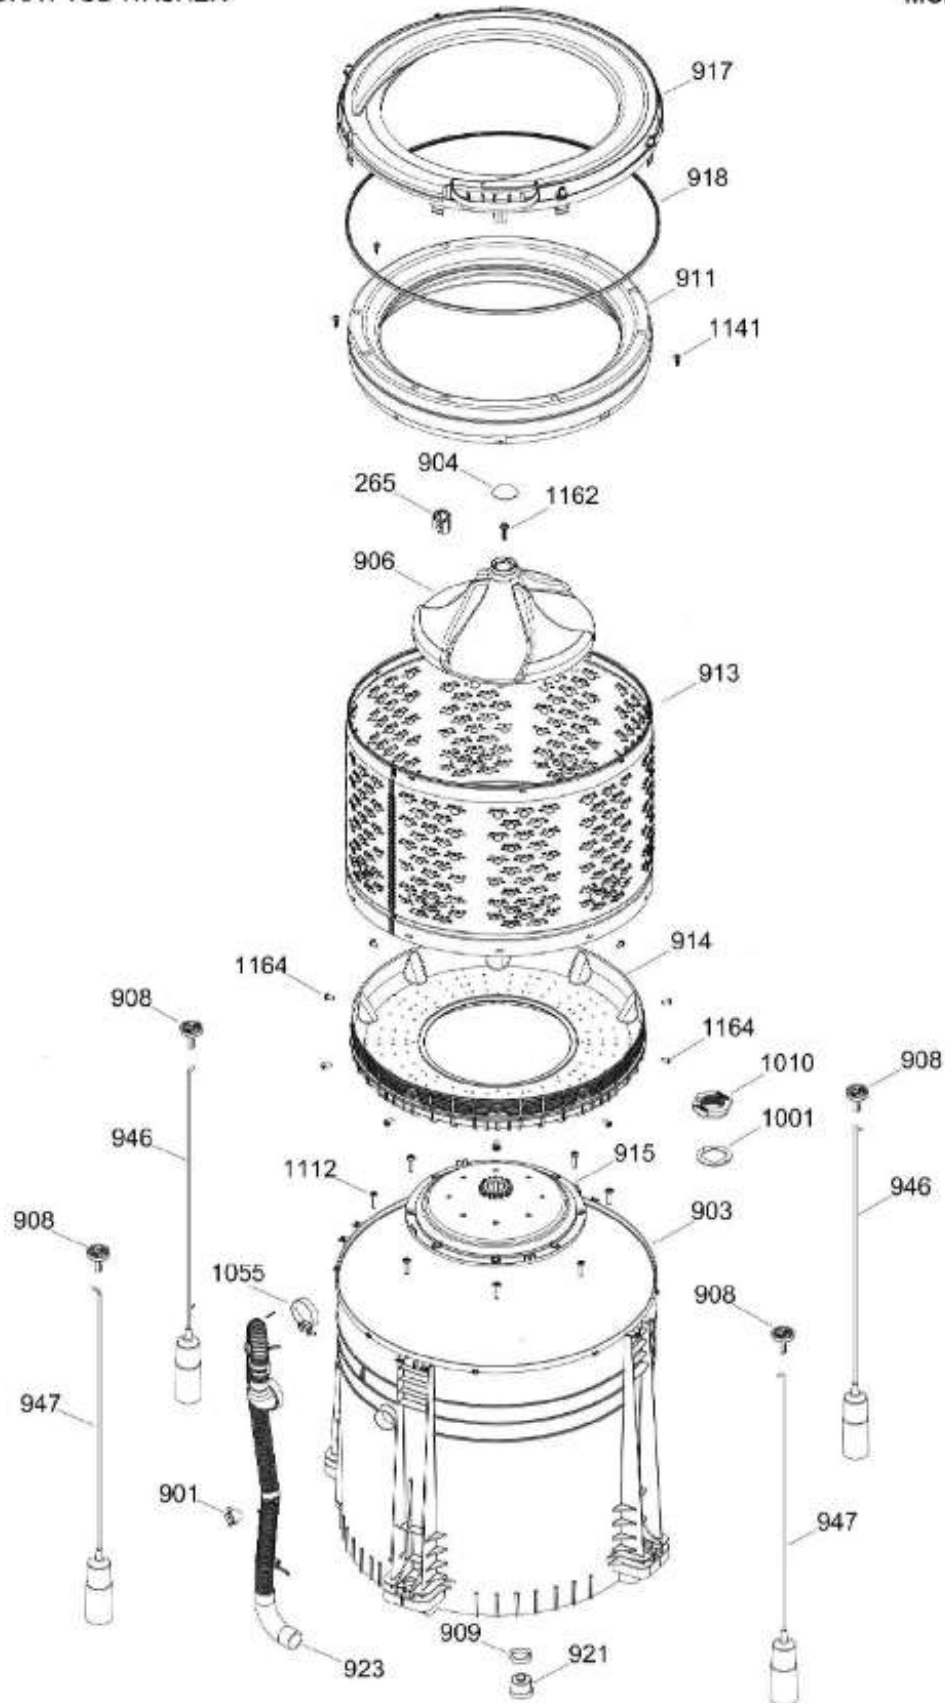

MCLC1740GSBB00

Distribuidor Autorizado

SurteRápido.com

Venta de Refacciones
Electrodomesticas

C.L. MCLC1740GSBB00

TINA LAVADORA / TUB WASHER

MCLC1740GSBB00

C.L. MCLC1740GSBB00

SISTEMA MOTRIZ LAV / DRIVE COMPONENTS WASHER

MCLC1740GSBB00

Distribuidor Autorizado

SurteRápido.com

Venta de Refacciones
Electrodomesticas

C.L. MCLC1740GSBB00

Guía	Refacción	Descripción
3	WW03A00011	BUJE BISAGRA
6	WW03F00029	CORDON TOMACORRIENTE
7	WW03L00245	PERILLA ROTATORIA BLANCA ARO C
8	WW02L00120	ENS. PERILLA CONTROL
9	WW03A00059	TOPE TAPA
10	WW03F00064	RELOJ
12	WW01F01157	VALVULA CW 47C
15	WW01F01167	ENTRADA DE AGUA ENS
19	WW02L00036	BOTON INICIO ENS.
23	WW02L00024	INTERRUPTOR ARRANQUE
24	WW02F00023	ARNES EXTENS.ION ENS.
25	WW02L00026	MANGUERAS
27	WW01F00251	PRESOSTATO
30	WW01F01168	ARNES PRINCIPAL LAV ENS
33	WW03F00012	ENS. ARNES UI
35	WW03A00054	SOPORTE CONTROLES
35	WW03A00255	SOPORTE CONTROLES
40	WW03L00030	PANEL CONTROL
46	WW01A00113	ABRAZADERA MANGUERA
51	WW03F00001	ACTUADOR
54	WW03F00047	SELECTOR PROGRAMA
59	WW03L00255	TAPON PANEL SUPERIOR
63	WW01L01168	PROTECTOR TARJETA
64	WW02F00019	RELEVADOR
65	WW02F00024	ARNES EXT PRINCIPAL
66	WW03A00056	SOPORTE TARJETA
69	WW03F00506	TARJETA DE CONTROL
72	WW01F01504	BOTON SELECTOR
78	WW01F00166	ARNES PRESOSTATO
81	WW03F00011	ARNES SELECTOR
87	WW01F00338	SELECTOR 5 PROGRAMAS
99	WW02A00022	BLOCAPUERTA
105	WW03L00006	BISAGRA CUBIERTA
114	WW03L00015	CUBIERTA LAVADORA
115	WW03A00009	BRACKET