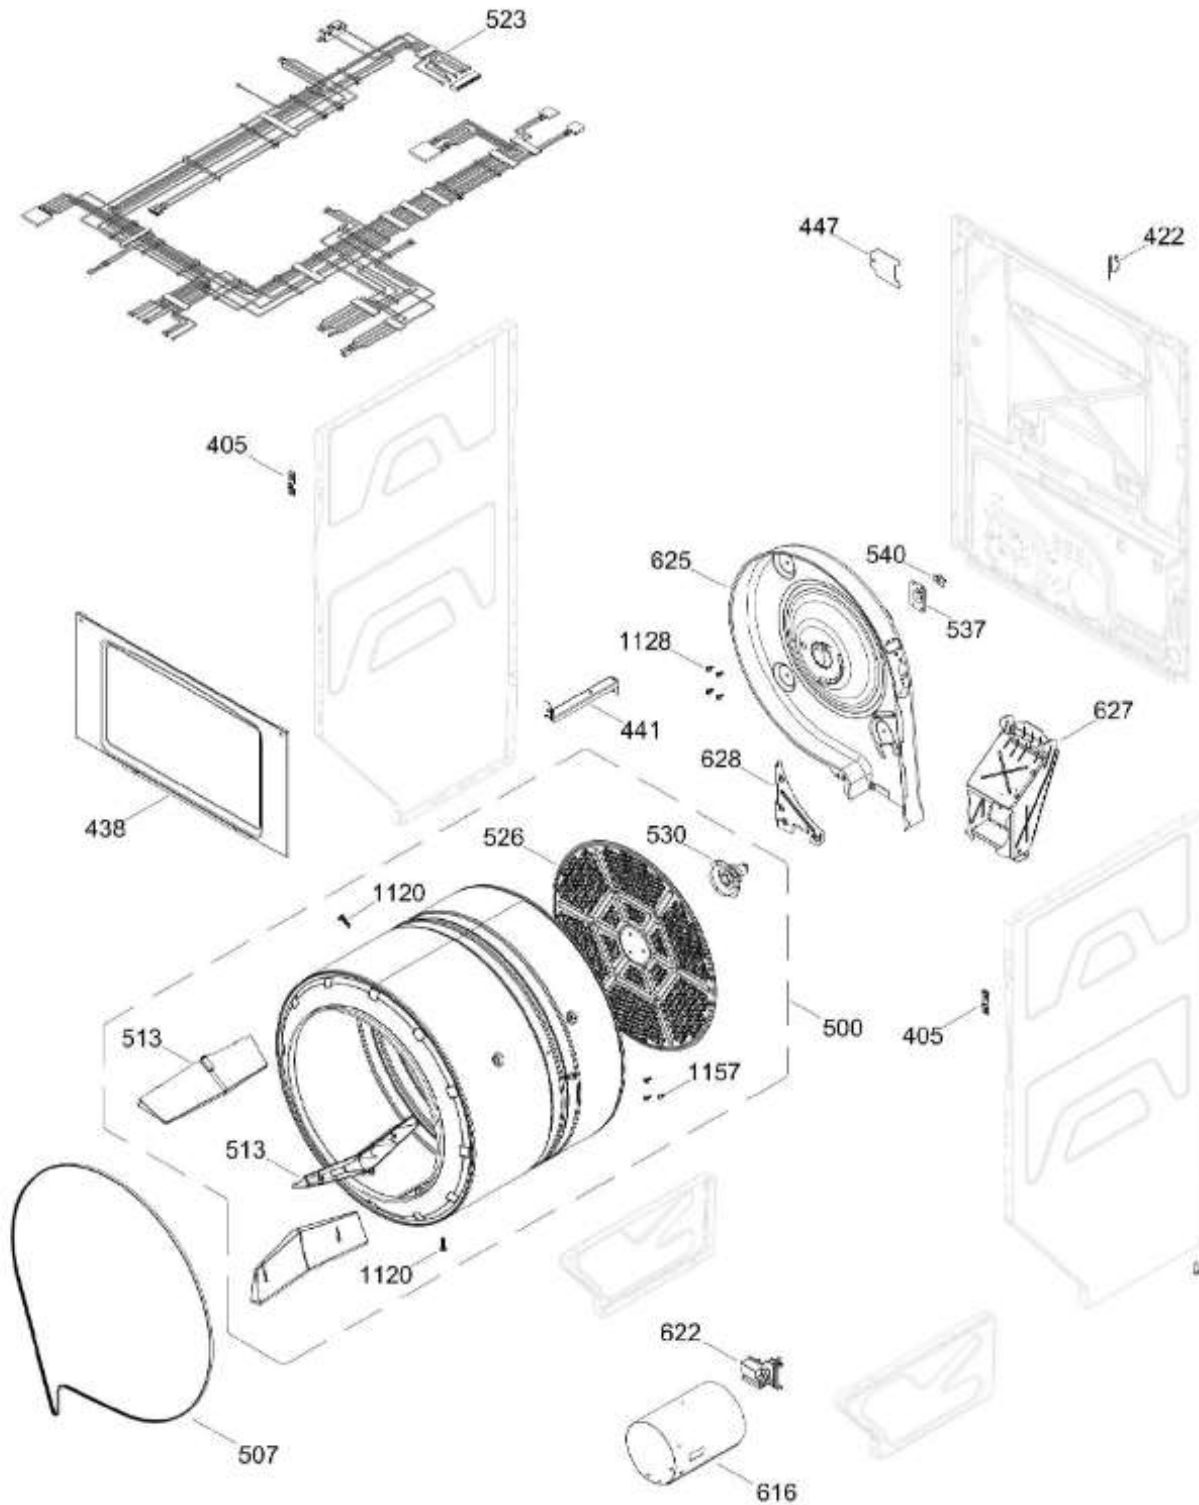

Venta de Refacciones
Electrodomesticas

C.L. MCLC1740GSBB00

PUERTA SECADORA / DOOR DRYER

MCLC1740GSBB00

Distribuidor Autorizado

SurteRápido.com

Venta de Refacciones
Electrodomesticas

C.L. MCLC1740GSBB00

GABINETE Y TAMBOR SECADORA /CABINET & DRUM DRYER

MCLC1740GSBB00

Distribuidor Autorizado

SurteRápido.com

Venta de Refacciones
Electrodomesticas

C.L. MCLC1740GSBB00

SISTEMA DE TRANSMISION SEC / BLOWER & DRIVE ASSEMBLY DRYER

MCLC1740GSBB00

Distribuidor Autorizado

SurteRápido.com

Venta de Refacciones
Electrodomesticas

C.L. MCLC1740GSBB00

TINA LAVADORA / TUB WASHER

MCLC1740GSBB00

C.L. MCLC1740GSBB00