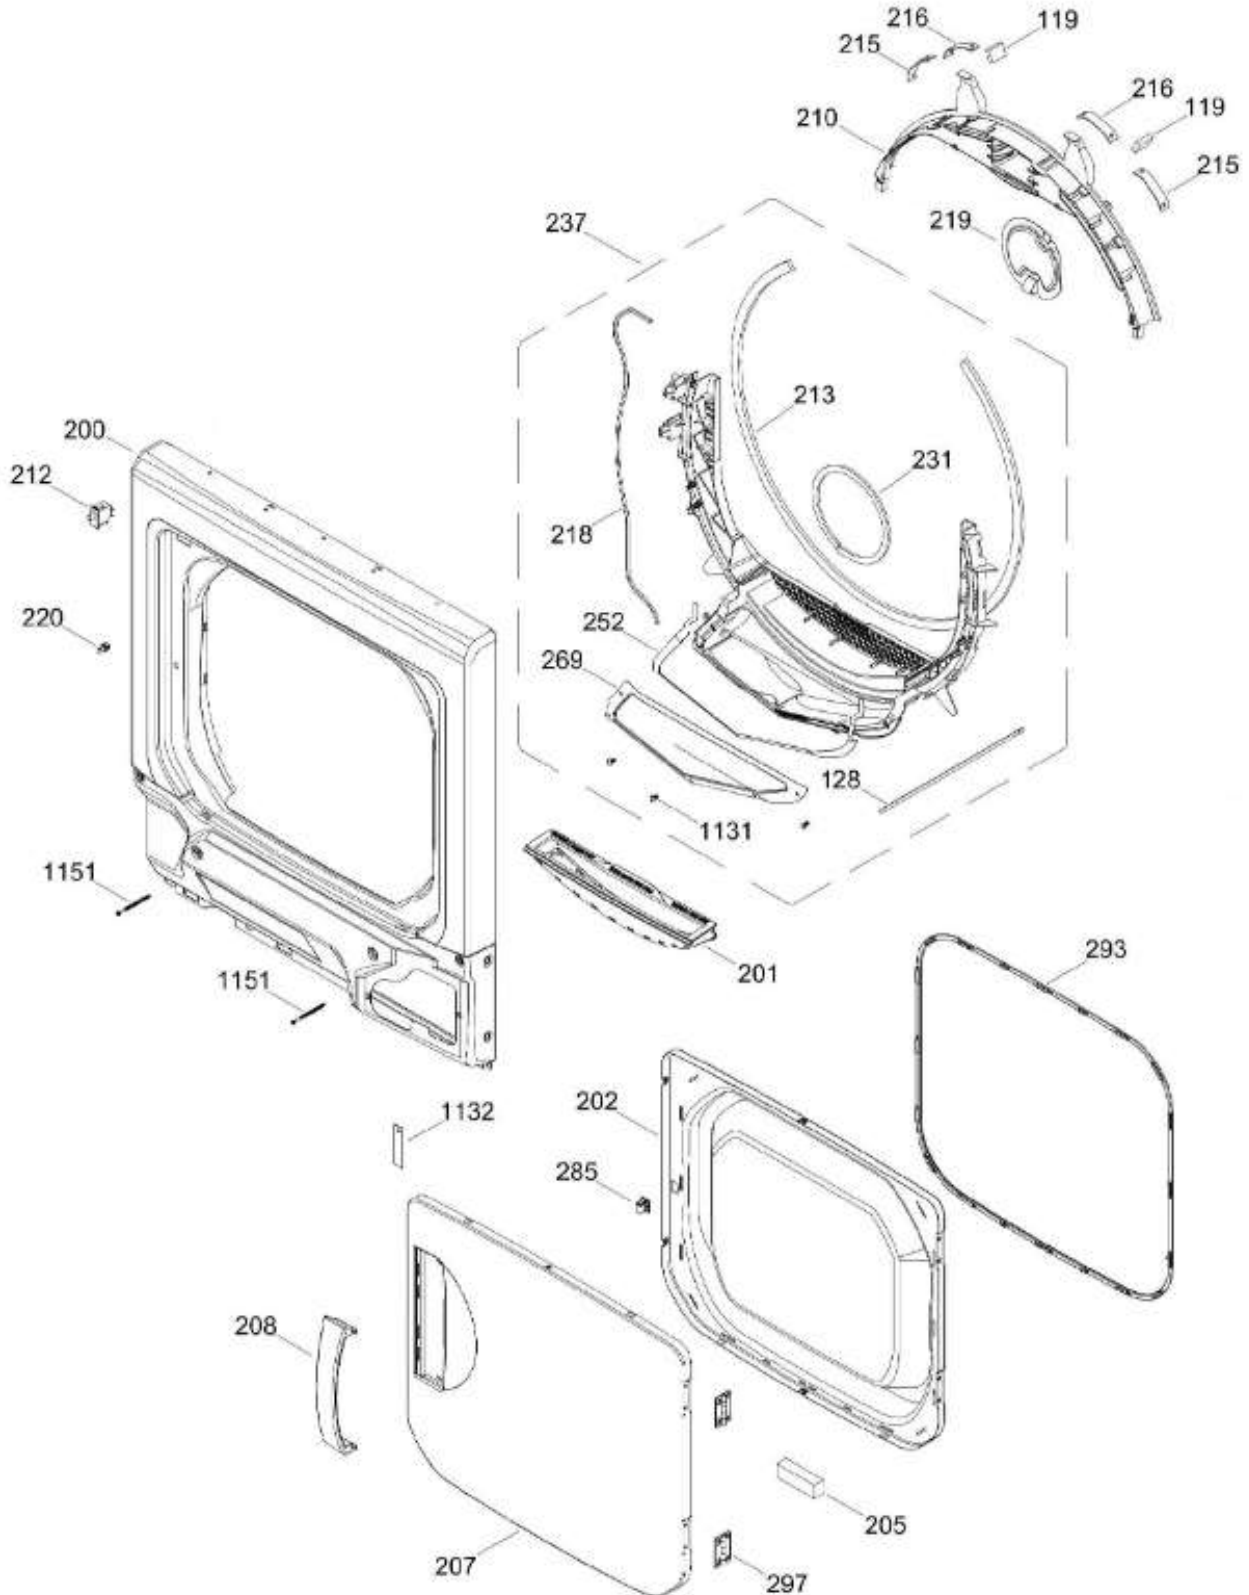

Distribuidor Autorizado

SurteRápido.com

Venta de Refacciones
Electrodomesticas

C.L. MCLC1740GSBB00

TAPA Y CONTROLES / LID AND CONTROLS

MCLC1740GSBB00

Distribuidor Autorizado

SurteRápido.com

Venta de Refacciones
Electrodomesticas

C.L. MCLC1740GSBB00

PUERTA SECADORA / DOOR DRYER

MCLC1740GSBB00

Distribuidor Autorizado

SurteRápido.com

Venta de Refacciones
Electrodomesticas

C.L. MCLC1740GSBB00

GABINETE Y TAMBOR SECADORA /CABINET & DRUM DRYER

MCLC1740GSBB00

Distribuidor Autorizado

SurteRápido.com

Venta de Refacciones
Electrodomesticas

C.L. MCLC1740GSBB00

SISTEMA DE TRANSMISION SEC / BLOWER & DRIVE ASSEMBLY DRYER

MCLC1740GSBB00

Distribuidor Autorizado

SurteRápido.com

Venta de Refacciones
Electrodomesticas

C.L. MCLC1740GSBB00

TINA LAVADORA / TUB WASHER

MCLC1740GSBB00

C.L. MCLC1740GSBB00