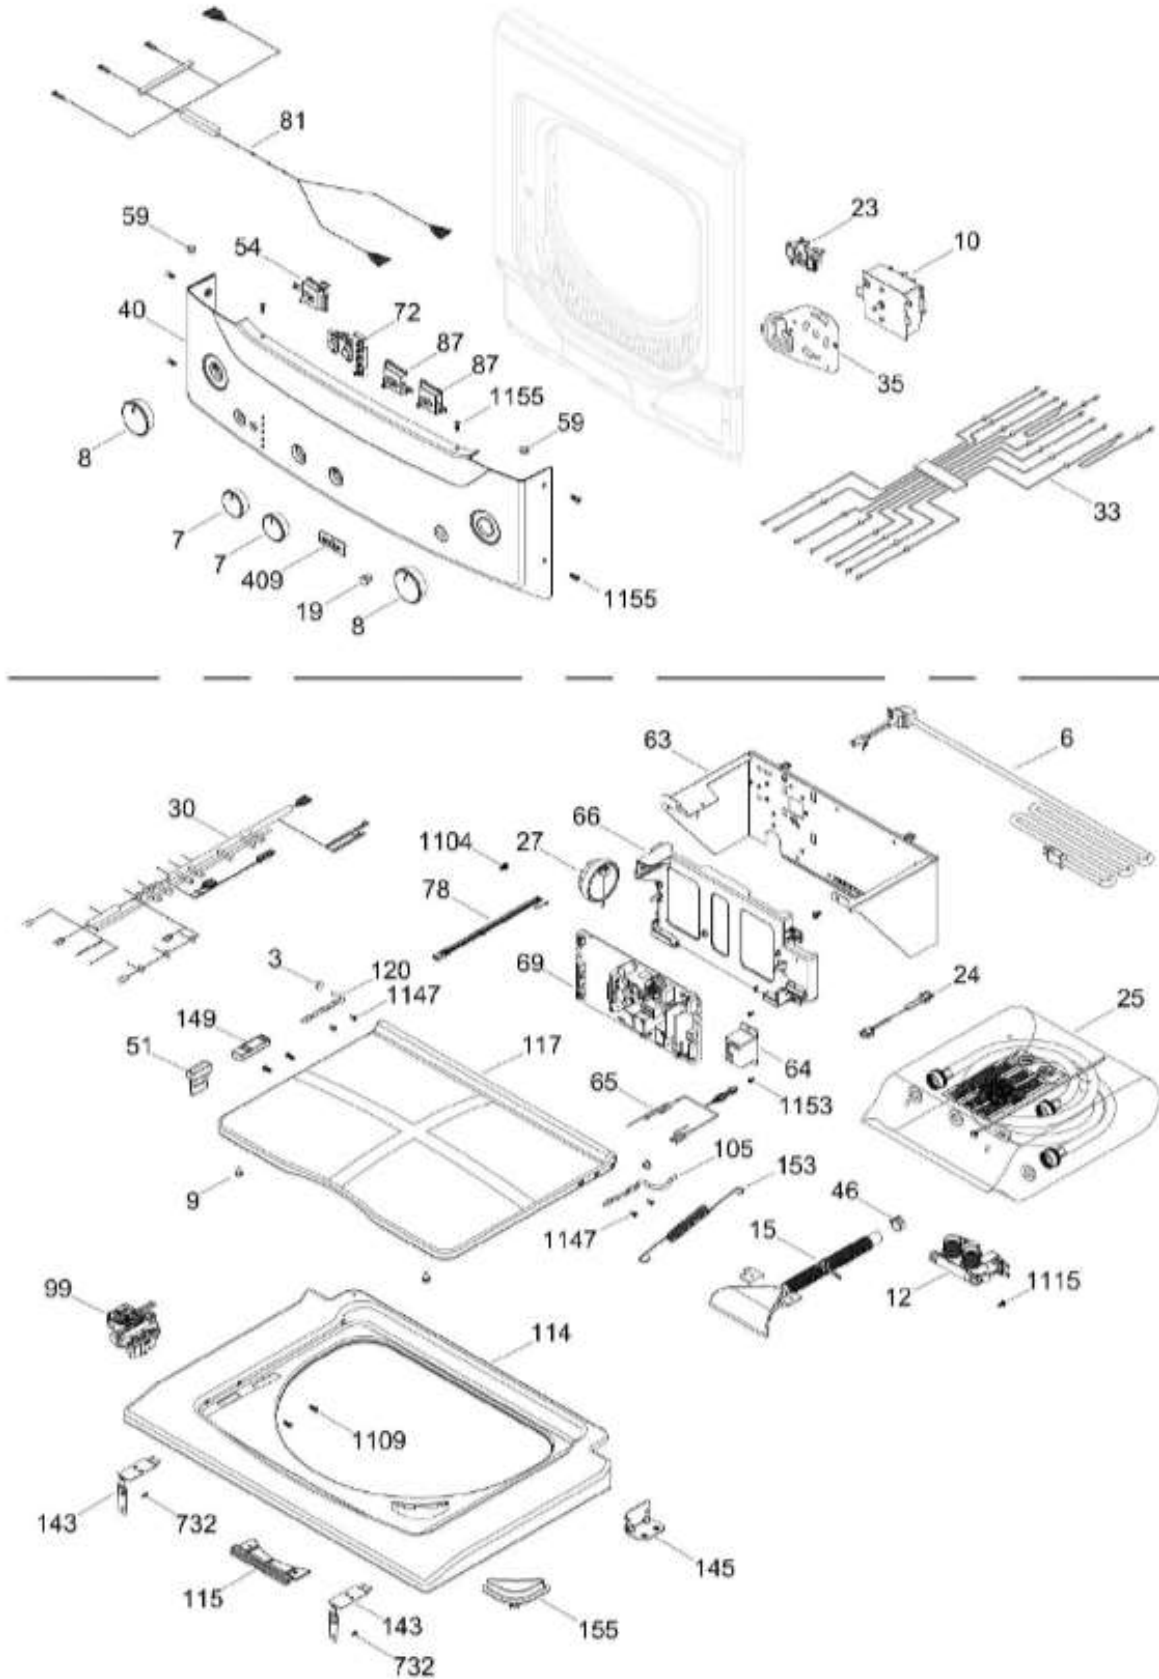

Distribuidor Autorizado

SurteRápido.com

Venta de Refacciones
Electrodomesticas

C.L. MCLC1740GSBB00

TAPA Y CONTROLES / LID AND CONTROLS

MCLC1740GSBB00

Distribuidor Autorizado

SurteRápido.com

Venta de Refacciones
Electrodomesticas

C.L. MCLC1740GSBB00

PUERTA SECADORA / DOOR DRYER

MCLC1740GSBB00

Distribuidor Autorizado

SurteRápido.com

Venta de Refacciones
Electrodomesticas

C.L. MCLC1740GSBB00

GABINETE Y TAMBOR SECADORA /CABINET & DRUM DRYER

MCLC1740GSBB00

Distribuidor Autorizado

SurteRápido.com

Venta de Refacciones
Electrodomesticas

C.L. MCLC1740GSBB00

SISTEMA DE TRANSMISION SEC / BLOWER & DRIVE ASSEMBLY DRYER

MCLC1740GSBB00

Distribuidor Autorizado

SurteRápido.com

Venta de Refacciones
Electrodomesticas

C.L. MCLC1740GSBB00

TINA LAVADORA / TUB WASHER

MCLC1740GSBB00

C.L. MCLC1740GSBB00