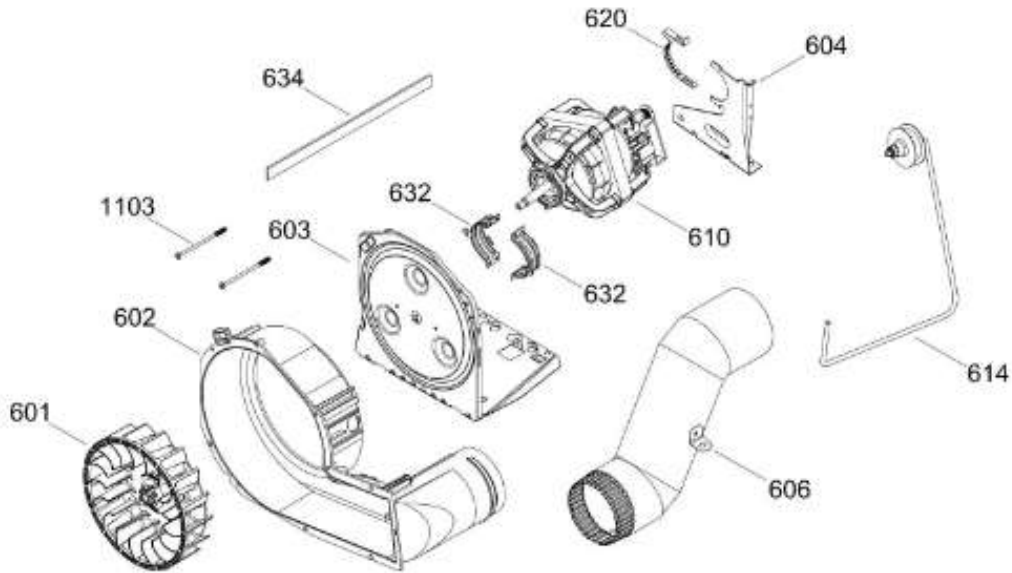

MCLC1740GSBB00

Distribuidor Autorizado

SurteRápido.com

Venta de Refacciones
Electrodomesticas

C.L. MCLC1740GSBB00

TINA LAVADORA / TUB WASHER

MCLC1740GSBB00

C.L. MCLC1740GSBB00