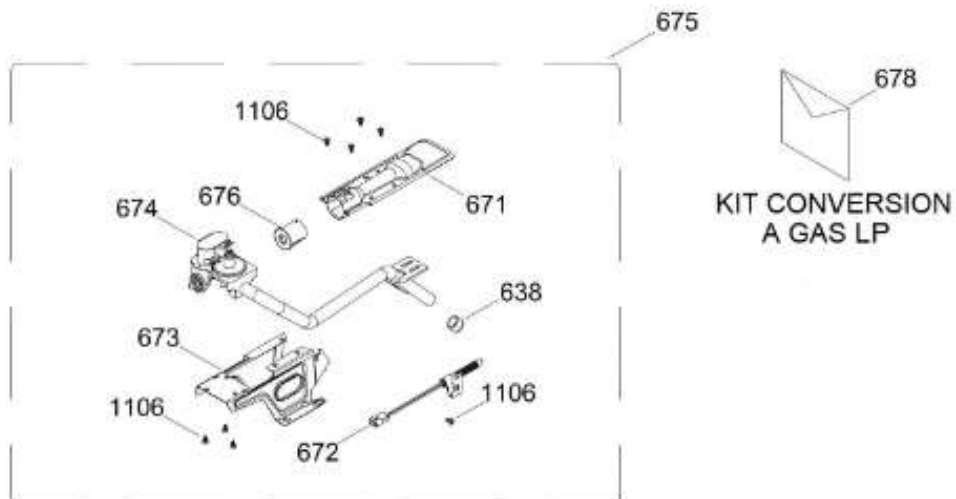

MCLC1740GSBB00

Distribuidor Autorizado

SurteRápido.com

Venta de Refacciones
Electrodomesticas

C.L. MCLC1740GSBB00

TINA LAVADORA / TUB WASHER

MCLC1740GSBB00

C.L. MCLC1740GSBB00