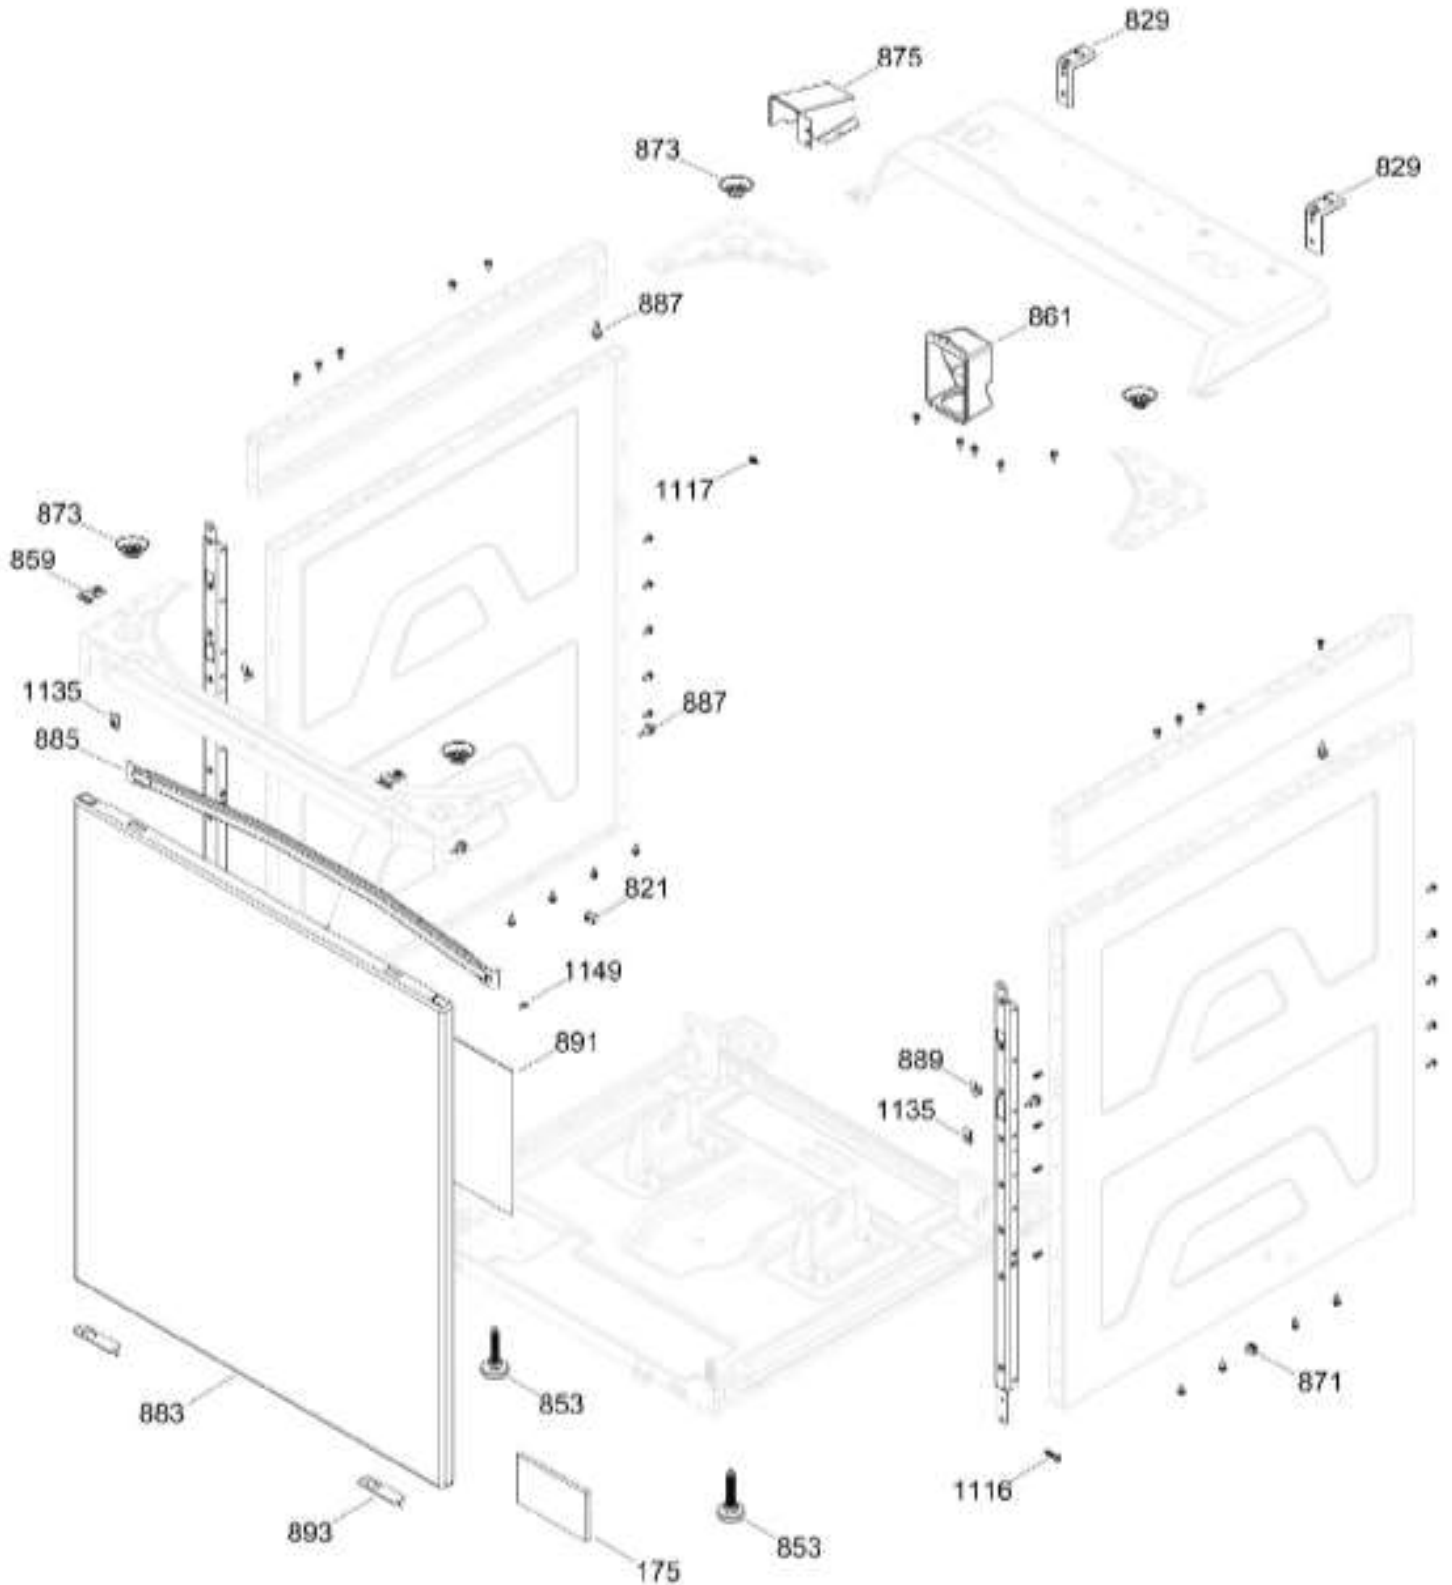

SISTEMA DE TRANSMISION SEC / BLOWER & DRIVE ASSEMBLY DRYER

MCLC1740GSBB01

Distribuidor Autorizado

SurteRápido.com

Venta de Refacciones
Electrodomesticas

C.L. MCLC1740GSBB01

GABINETE LAV / WASHER CABINET

MCLC1740GSBB01