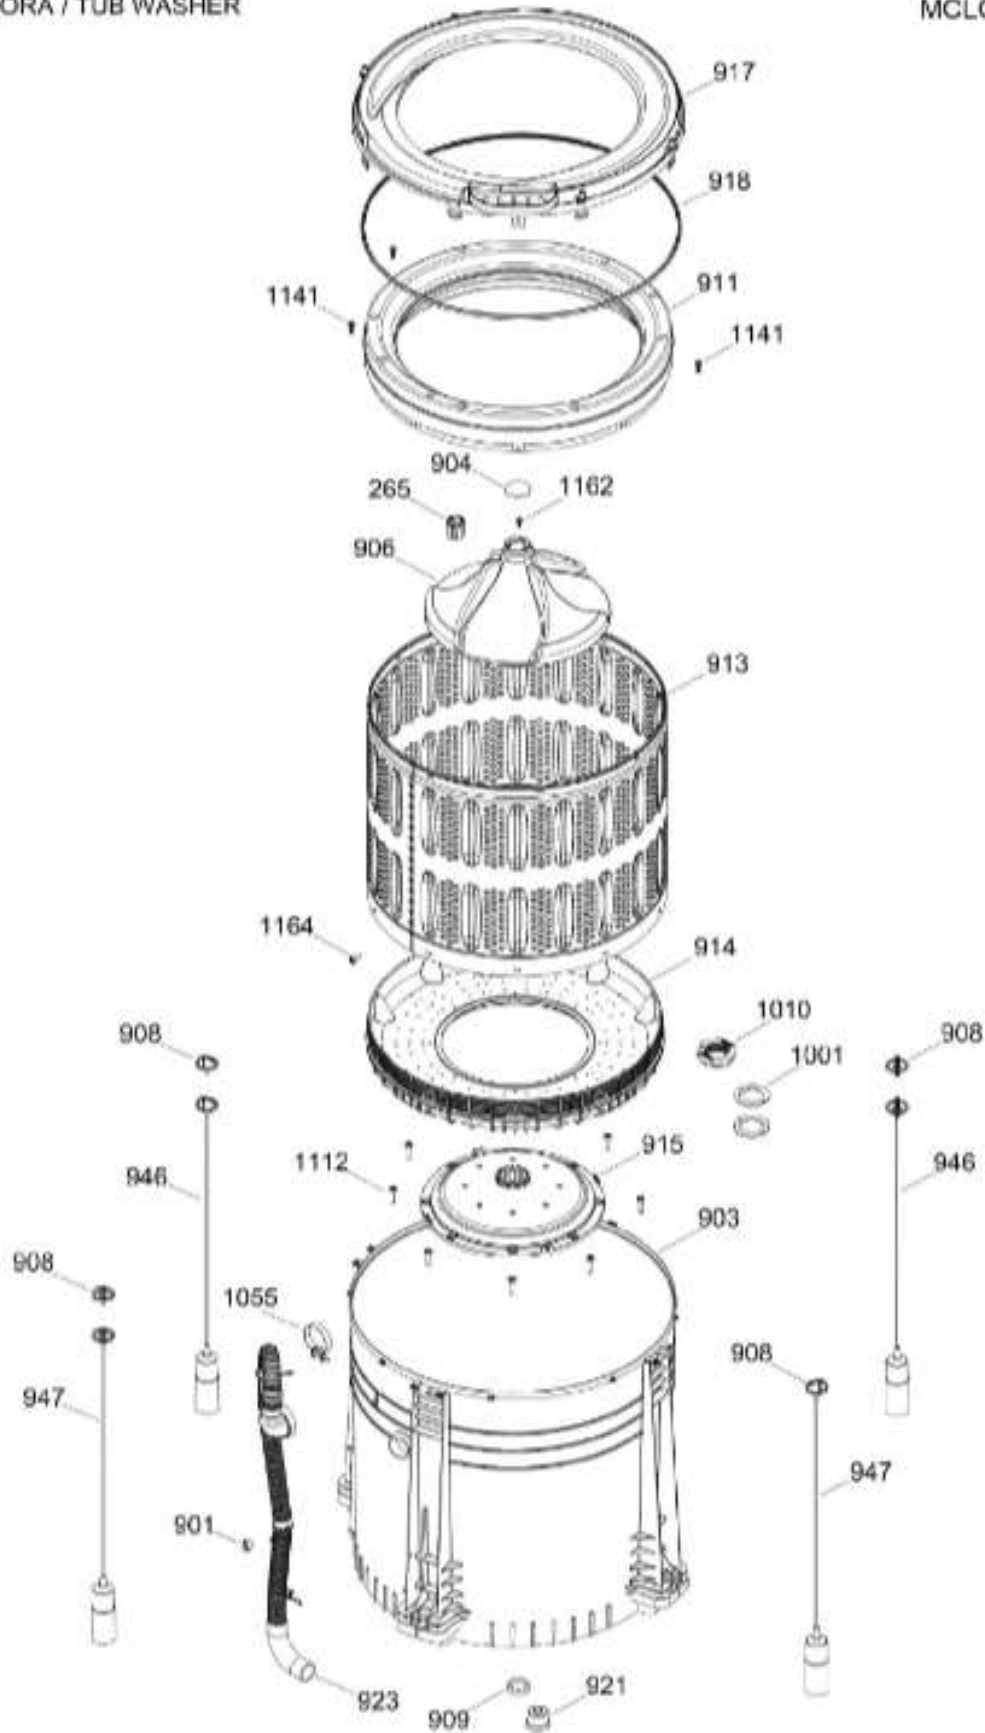

Distribuidor Autorizado

SurteRápido.com

Venta de Refacciones
Electrodomesticas

C.L. MCLC1740GSBB01

TINA LAVADORA / TUB WASHER

MCLC1740GSBB01

Distribuidor Autorizado

SurteRápido.com

Venta de Refacciones
Electrodomesticas

C.L. MCLC1740GSBB01

Guía	Refacción	Descripción
3	WW03A00011	BUJE BISAGRA
6	WW03F00029	CORDON TOMACORRIENTE
7	WW03L00245	PERILLA ROTATORIA BLANCA ARO C
8	WW02L00120	ENS. PERILLA CONTROL
8	WW03L00446	ENS. PERILLA CONTROL
8	WW03L00459	PERILLA CONTROL ENSAMBLE
9	WW03A00059	TOPE TAPA
9	WW03A00283	TOPE TAPA
10	WW03F00064	RELOJ
12	WW01F01157	VALVULA CW 47C
15	WW01F01167	ENTRADA DE AGUA ENS
19	WW02L00036	BOTON INICIO ENS.
23	WW02L00024	INTERRUPTOR ARRANQUE
24	WW02F00023	ARNES EXTENS.ION ENS.
25	WW02L00026	MANGUERAS
27	WW01F00251	PRESOSTATO
30	WW01F01168	ARNES PRINCIPAL LAV ENS
33	WW03F00012	ENS. ARNES UI
35	WW03A00054	SOPORTE CONTROLES
35	WW03A00255	SOPORTE CONTROLES
40	WW03L00030	PANEL CONTROL
46	WW01A00113	ABRAZADERA MANGUERA
51	WW03F00001	ACTUADOR
54	WW03F00047	SELECTOR PROGRAMA
59	WW03L00255	TAPON PANEL SUPERIOR
63	WW01L01168	PROTECTOR TARJETA
64	WW02F00019	RELEVADOR
65	WW02F00024	ARNES EXT PRINCIPAL
66	WW03A00056	SOPORTE TARJETA
69	WW03F00506	TARJETA DE CONTROL
72	WW01F01504	BOTON SELECTOR
78	WW01F00166	ARNES PRESOSTATO
81	WW03F00011	ARNES SELECTOR
87	WW01F00338	SELECTOR 5 PROGRAMAS
99	WW02A00022	BLOCAPUERTA