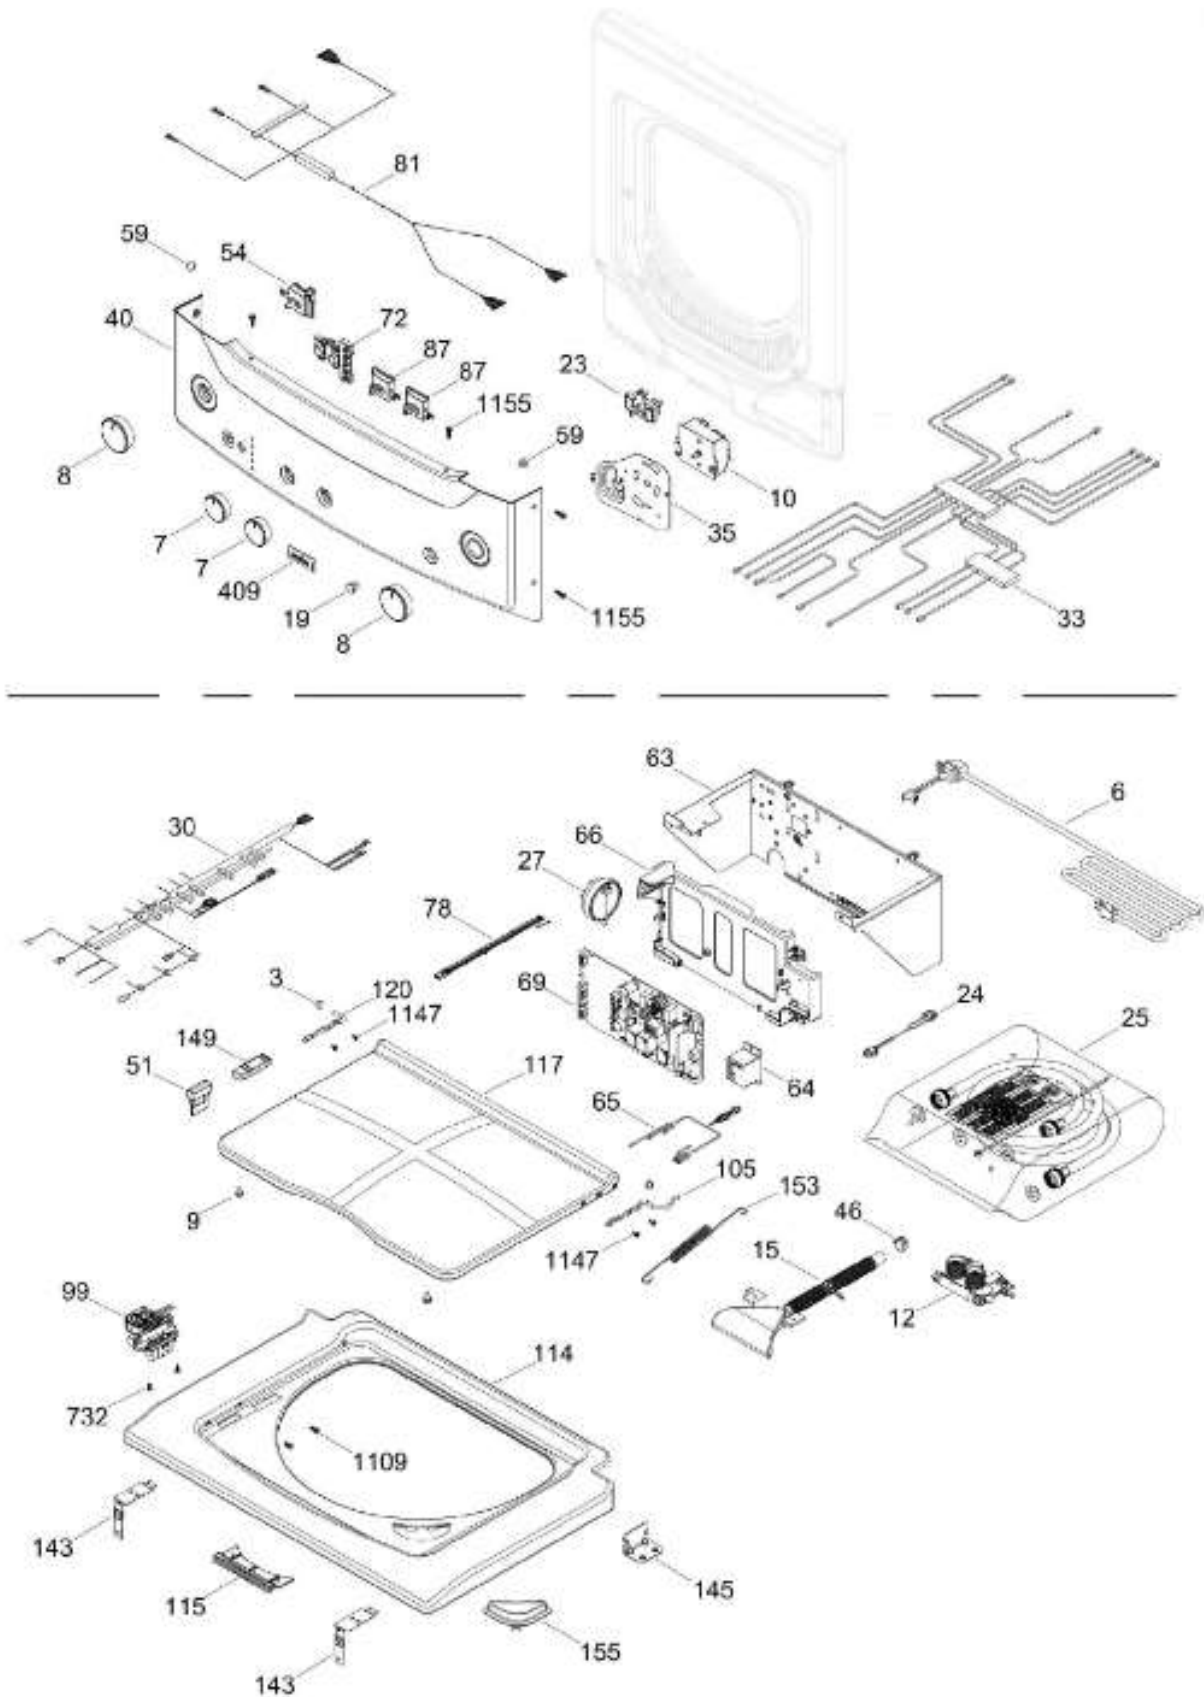

Distribuidor Autorizado

SurteRápido.com

Venta de Refacciones
Electrodomesticas

C.L. MCLC1740GSBB01

TAPA Y CONTROLES / LID AND CONTROLS

MCLC1740GSBB01

Distribuidor Autorizado

SurteRápido.com

Venta de Refacciones
Electrodomesticas

C.L. MCLC1740GSBB01

PUERTA SECADORA / DOOR DRYER

MCLC1740GSBB01

Distribuidor Autorizado

SurteRápido.com

Venta de Refacciones
Electrodomesticas

C.L. MCLC1740GSBB01

SISTEMA DE TRANSMISION SEC / BLOWER & DRIVE ASSEMBLY DRYER

MCLC1740GSBB01

Distribuidor Autorizado

SurteRápido.com

Venta de Refacciones
Electrodomesticas

C.L. MCLC1740GSBB01

GABINETE LAV / WASHER CABINET

MCLC1740GSBB01

Distribuidor Autorizado

SurteRápido.com

Venta de Refacciones
Electrodomesticas

C.L. MCLC1740GSBB01

TINA LAVADORA / TUB WASHER

MCLC1740GSBB01

Distribuidor Autorizado

SurteRápido.com