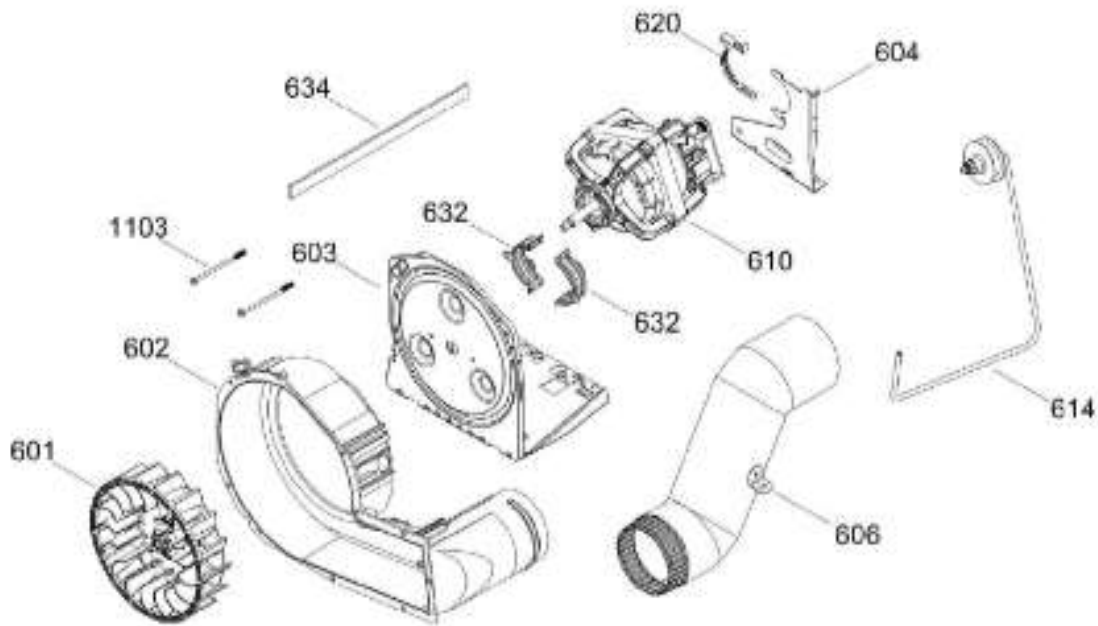

Venta de Refacciones
Electrodomesticas

C.L. MCLC1740GSBB01

PUERTA SECADORA / DOOR DRYER

MCLC1740GSBB01

Distribuidor Autorizado

SurteRápido.com

Venta de Refacciones
Electrodomesticas

C.L. MCLC1740GSBB01

SISTEMA DE TRANSMISION SEC / BLOWER & DRIVE ASSEMBLY DRYER

MCLC1740GSBB01

Distribuidor Autorizado

SurteRápido.com

Venta de Refacciones
Electrodomesticas

C.L. MCLC1740GSBB01

GABINETE LAV / WASHER CABINET

MCLC1740GSBB01

Distribuidor Autorizado

SurteRápido.com

Venta de Refacciones
Electrodomesticas

C.L. MCLC1740GSBB01

TINA LAVADORA / TUB WASHER

MCLC1740GSBB01

Distribuidor Autorizado

SurteRápido.com