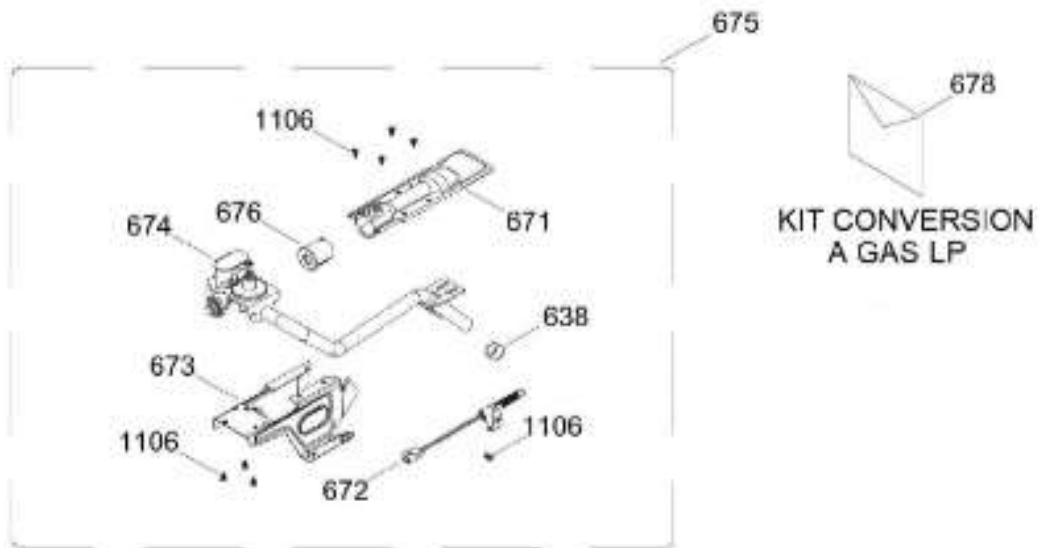

Distribuidor Autorizado

SurteRápido.com

Venta de Refacciones
Electrodomesticas

C.L. MCLC1740GSBB01

SISTEMA DE TRANSMISION SEC / BLOWER & DRIVE ASSEMBLY DRYER

MCLC1740GSBB01