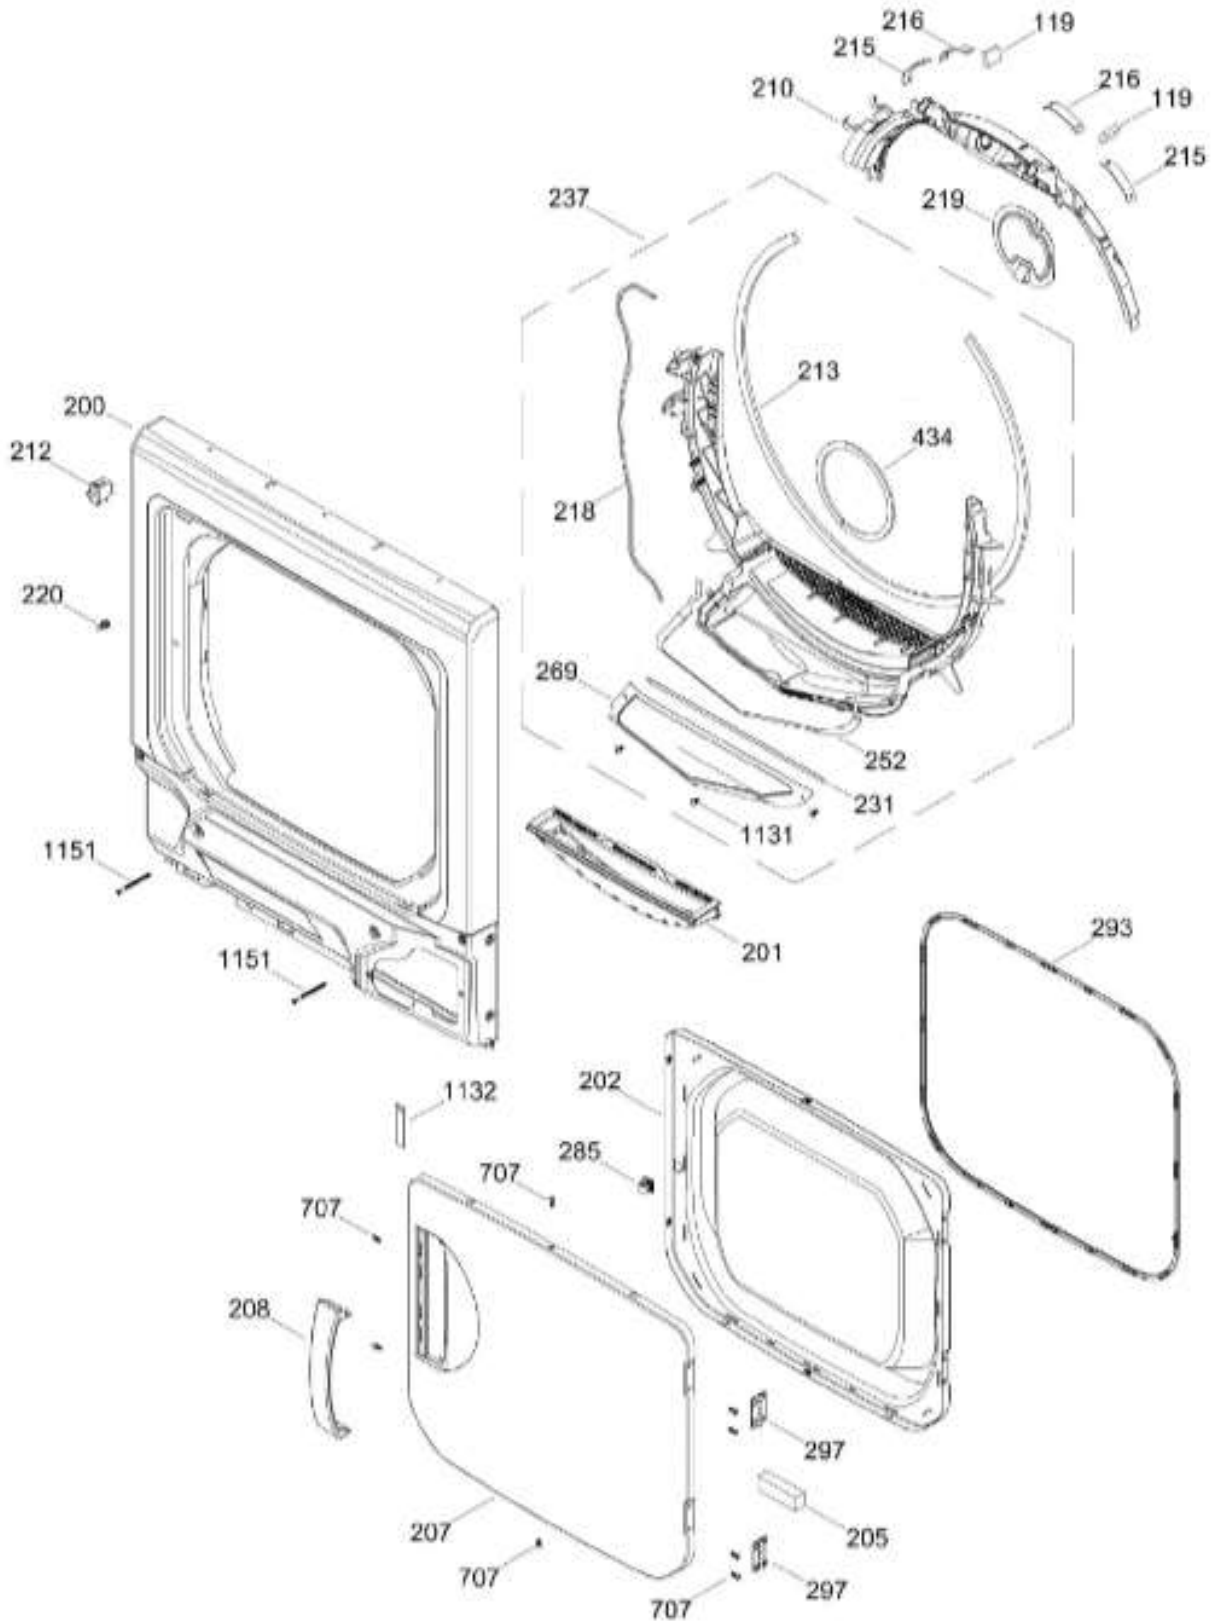

Distribuidor Autorizado

SurteRápido.com

Venta de Refacciones
Electrodomesticas

C.L. MCLC1740GSBB01

TAPA Y CONTROLES / LID AND CONTROLS

MCLC1740GSBB01

Distribuidor Autorizado

SurteRápido.com

Venta de Refacciones
Electrodomesticas

C.L. MCLC1740GSBB01

PUERTA SECADORA / DOOR DRYER

MCLC1740GSBB01

Distribuidor Autorizado

SurteRápido.com

Venta de Refacciones
Electrodomesticas

C.L. MCLC1740GSBB01

SISTEMA DE TRANSMISION SEC / BLOWER & DRIVE ASSEMBLY DRYER

MCLC1740GSBB01

Distribuidor Autorizado

SurteRápido.com

Venta de Refacciones
Electrodomesticas

C.L. MCLC1740GSBB01

GABINETE LAV / WASHER CABINET

MCLC1740GSBB01

Distribuidor Autorizado

SurteRápido.com

Venta de Refacciones
Electrodomesticas

C.L. MCLC1740GSBB01

TINA LAVADORA / TUB WASHER

MCLC1740GSBB01

Distribuidor Autorizado

SurteRápido.com