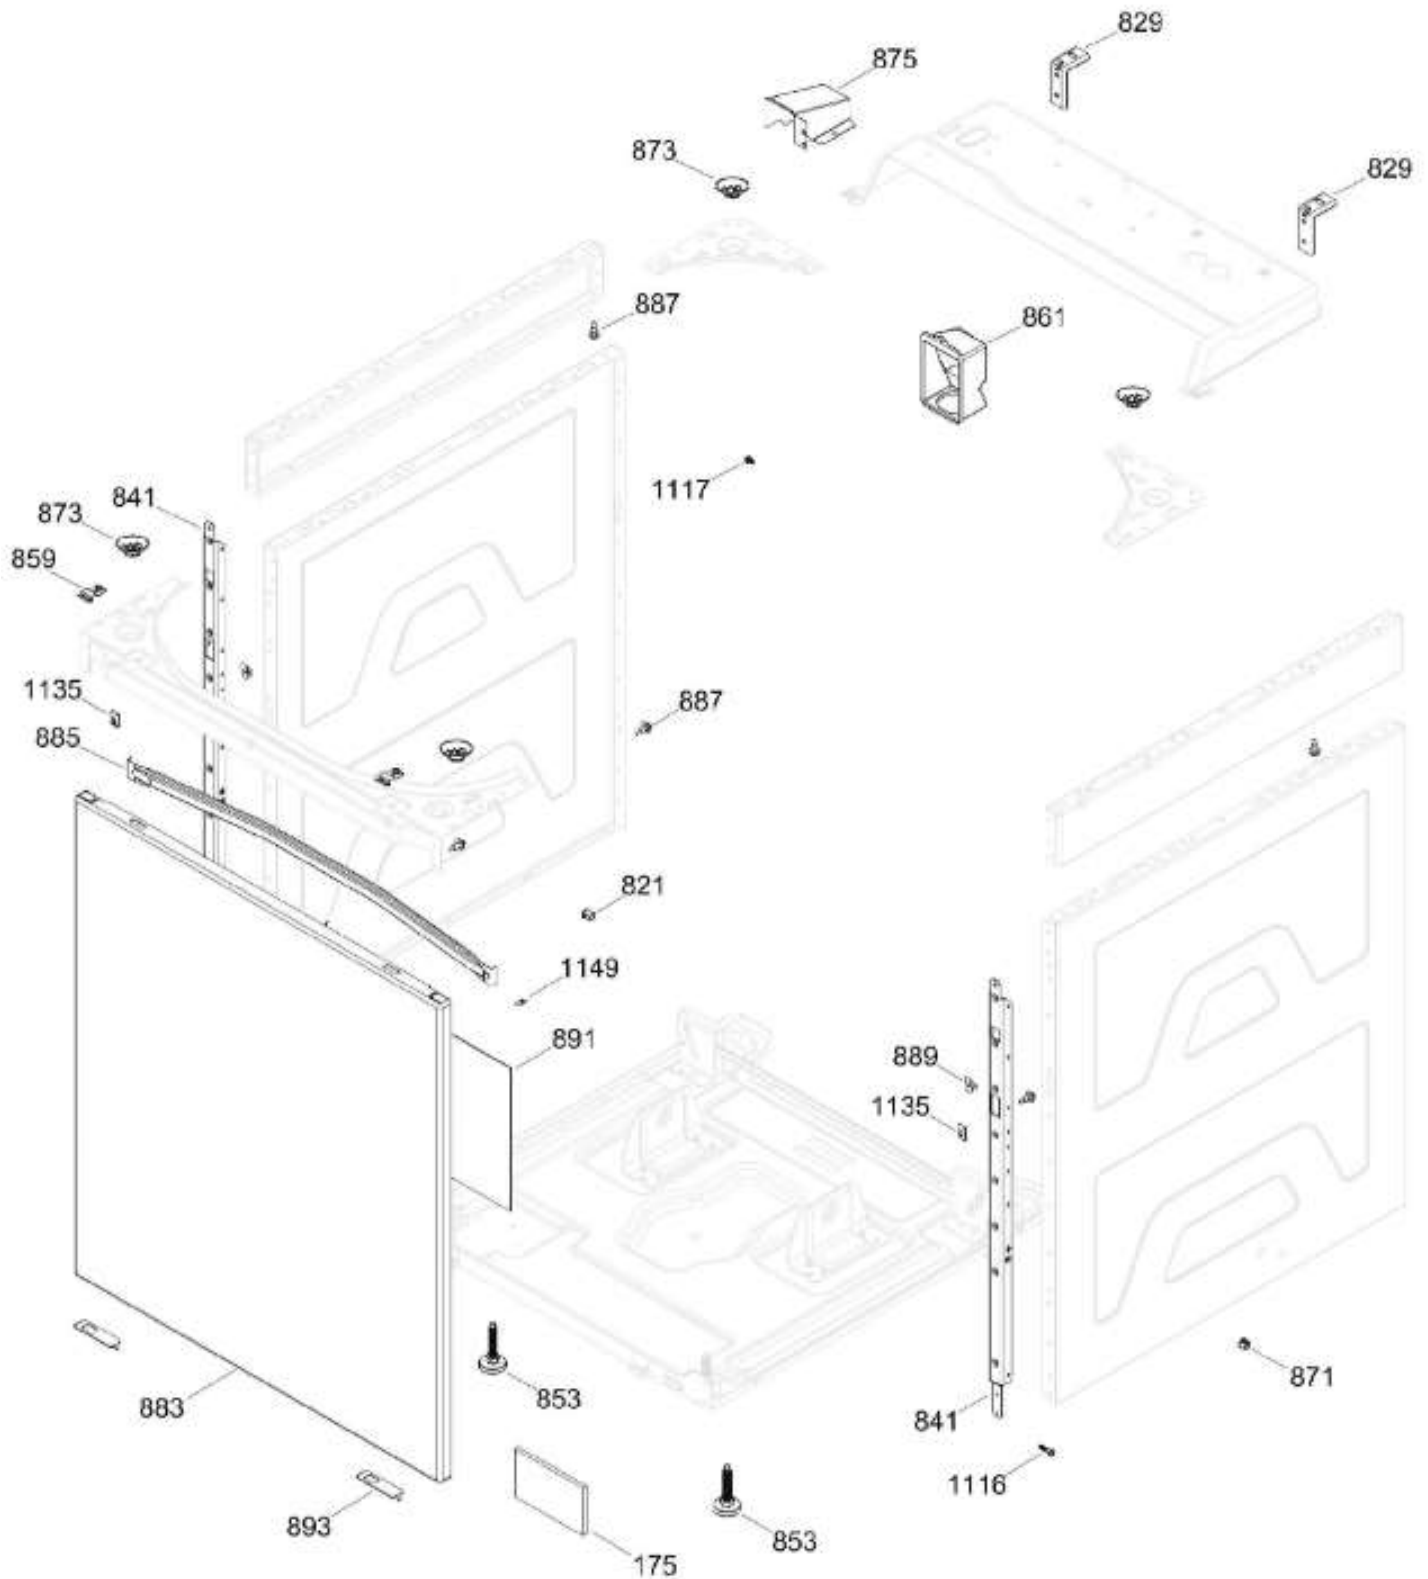

C.L. MCLC1740PSDG00

GABINETE LAV / WASHER CABINET

MCLC1740PSDG00

Distribuidor Autorizado

SurteRápido.com

Venta de Refacciones
Electrodomesticas

C.L. MCLC1740PSDG00

TINA LAVADORA / TUB WASHER