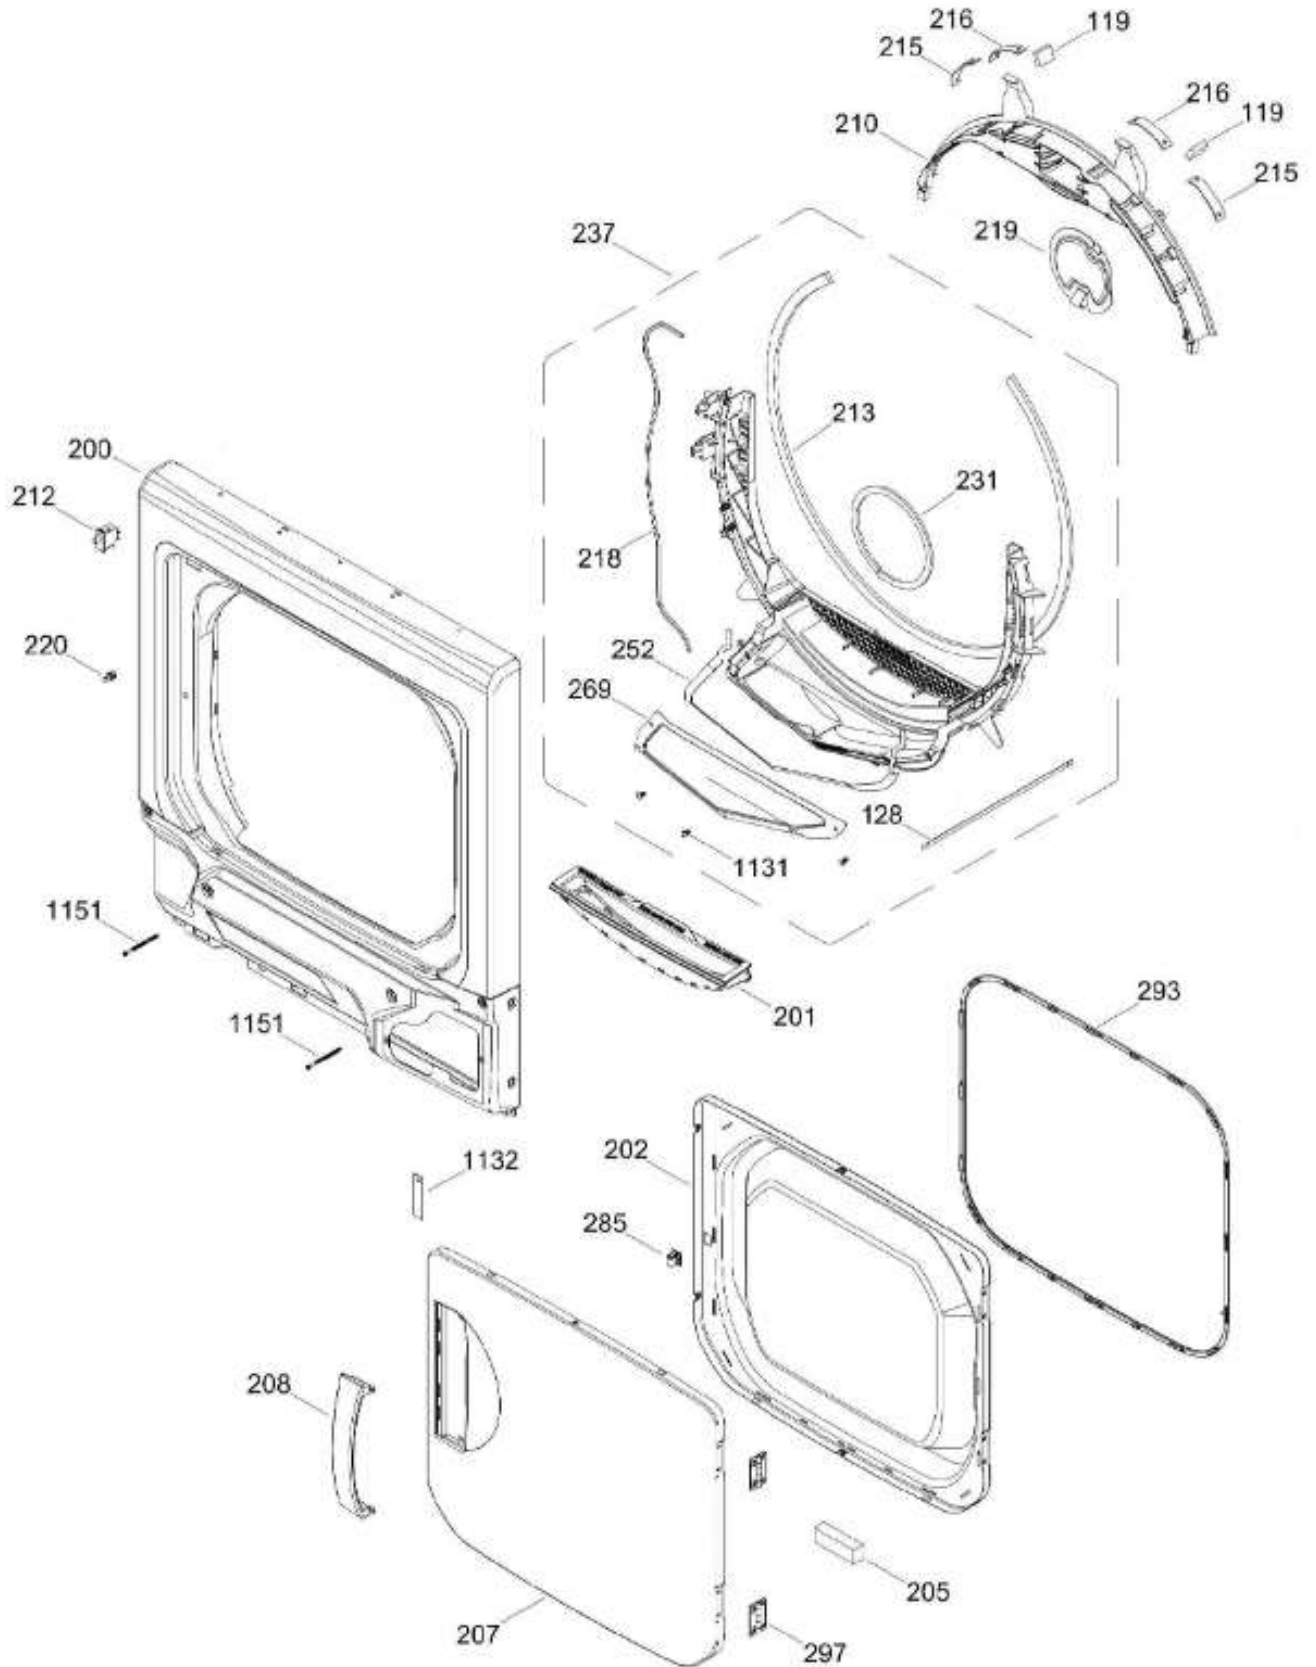

Distribuidor Autorizado

SurteRápido.com

Venta de Refacciones
Electrodomesticas

C.L. MCLC1740PSDG00

PUERTA SECADORA / DOOR DRYER

MCLC1740PSDG00