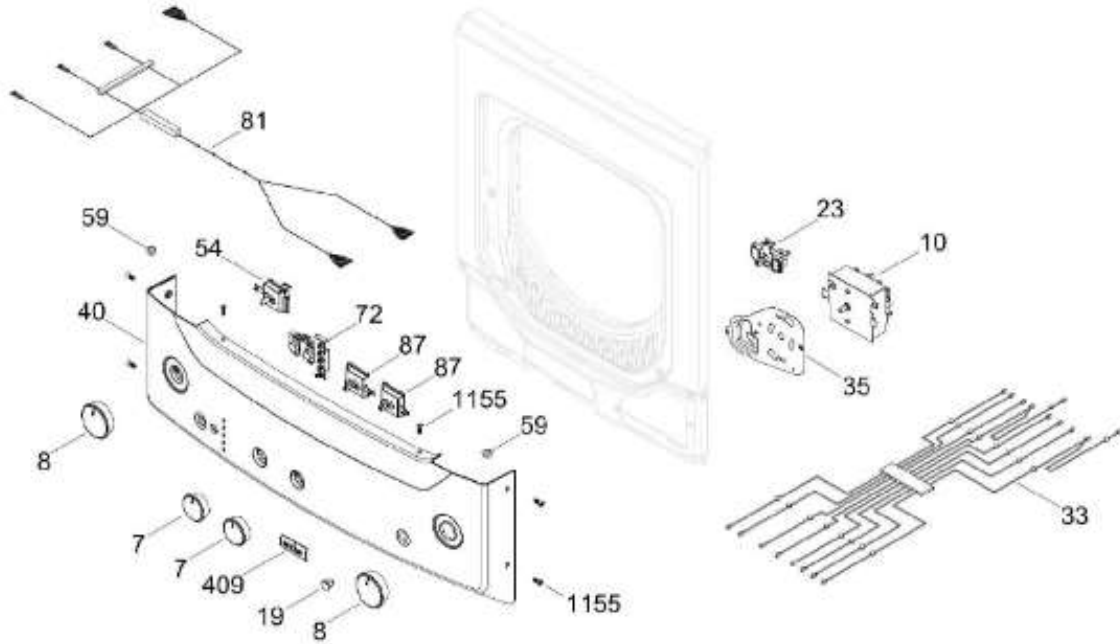

C.L. MCLC1740PSDG00

TAPA Y CONTROLES / LID AND CONTROLS

MCLC1740PSDG00

Distribuidor Autorizado

SurteRápido.com

Venta de Refacciones
Electrodomesticas

C.L. MCLC1740PSDG00

PUERTA SECADORA / DOOR DRYER