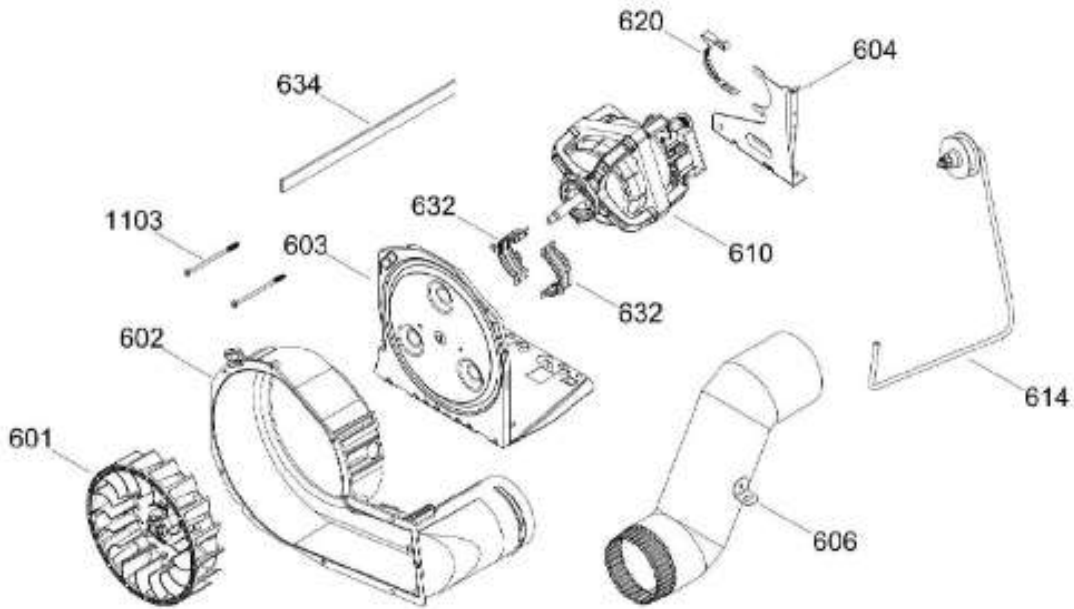

C.L. MCLC1740PSDG00

TAPA Y CONTROLES / LID AND CONTROLS

MCLC1740PSDG00

Distribuidor Autorizado

SurteRápido.com

Venta de Refacciones
Electrodomesticas

C.L. MCLC1740PSDG00

PUERTA SECADORA / DOOR DRYER

SurteRápido.com

Venta de Refacciones
Electrodomesticas

C.L. MCLC1740PSDG00

SISTEMA DE TRANSMISION SEC / BLOWER & DRIVE ASSEMBLY DRYER

MCLC1740PSDG00

Distribuidor Autorizado

SurteRápido.com

Venta de Refacciones
Electrodomesticas

C.L. MCLC1740PSDG00

GABINETE LAV / WASHER CABINET

MCLC1740PSDG00

Distribuidor Autorizado

SurteRápido.com

Venta de Refacciones
Electrodomesticas

C.L. MCLC1740PSDG00

TINA LAVADORA / TUB WASHER