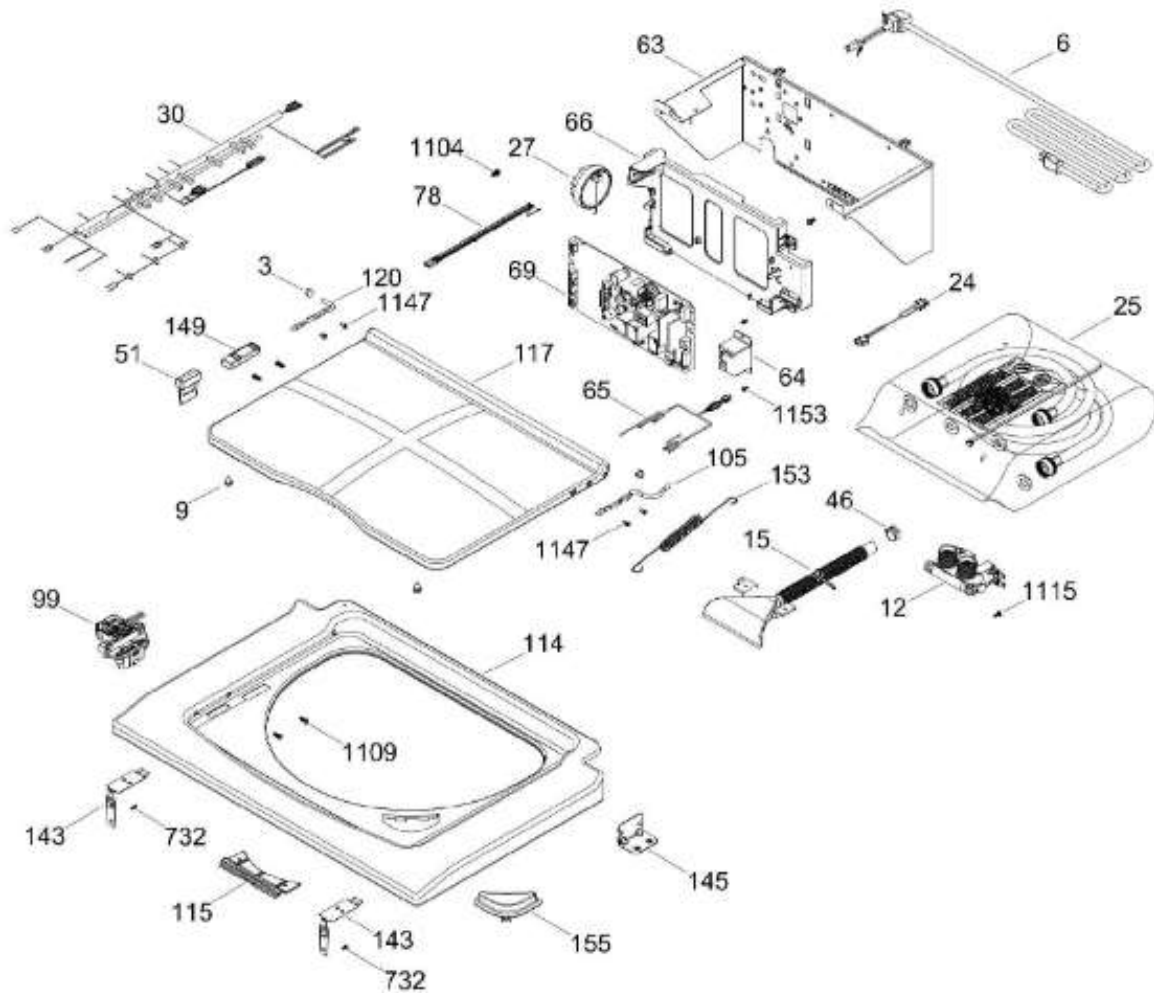

C.L. MCLC1740PSDG00

TAPA Y CONTROLES / LID AND CONTROLS

MCLC1740PSDG00

Distribuidor Autorizado

SurteRápido.com

Venta de Refacciones
Electrodomesticas

C.L. MCLC1740PSDG00

PUERTA SECADORA / DOOR DRYER

SurteRápido.com

Venta de Refacciones
Electrodomesticas

C.L. MCLC1740PSDG00

SISTEMA DE TRANSMISION SEC / BLOWER & DRIVE ASSEMBLY DRYER

MCLC1740PSDG00

Distribuidor Autorizado

SurteRápido.com

Venta de Refacciones
Electrodomesticas

C.L. MCLC1740PSDG00

GABINETE LAV / WASHER CABINET

MCLC1740PSDG00

Distribuidor Autorizado

SurteRápido.com

Venta de Refacciones
Electrodomesticas

C.L. MCLC1740PSDG00

TINA LAVADORA / TUB WASHER