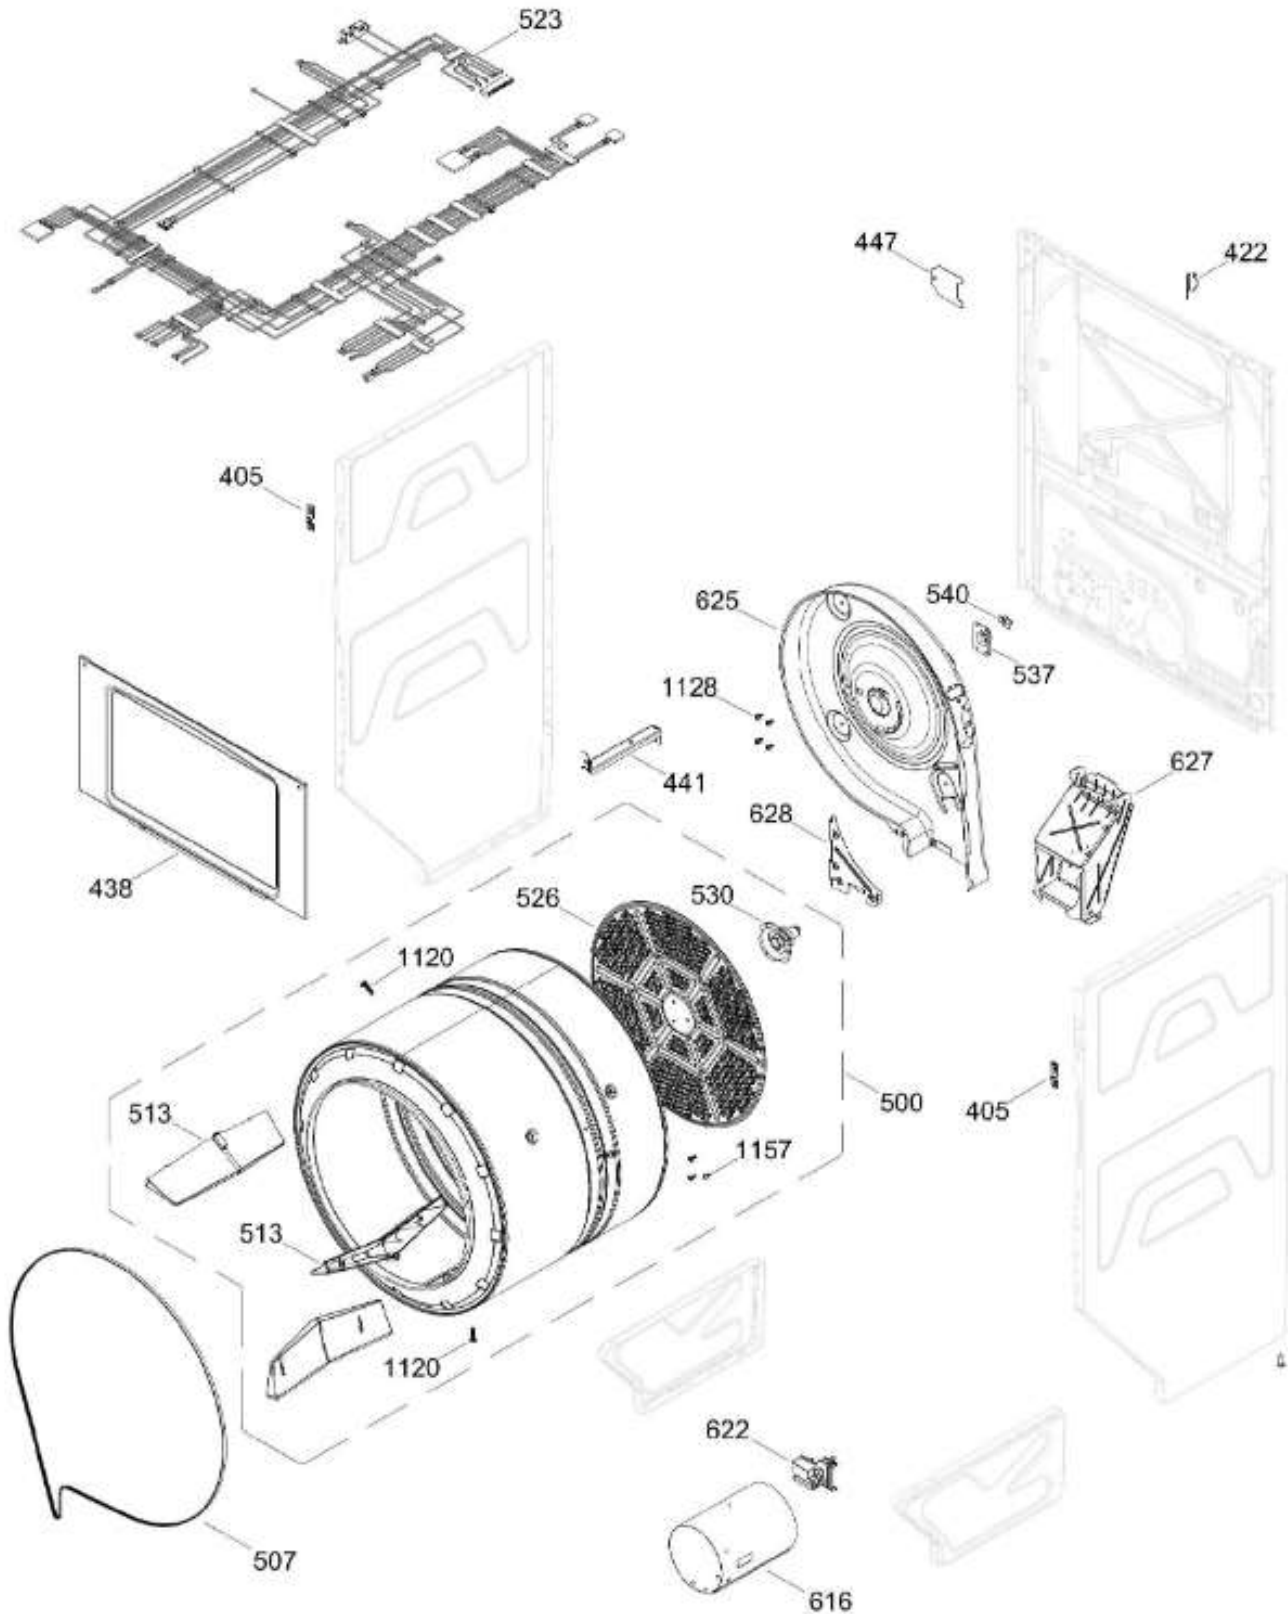

Distribuidor Autorizado

SurteRápido.com

Venta de Refacciones
Electrodomesticas

C.L. MCLC1740PSDG00

GABINETE Y TAMBOR SECADORA /CABINET & DRUM DRYER

MCLC1740PSDG00