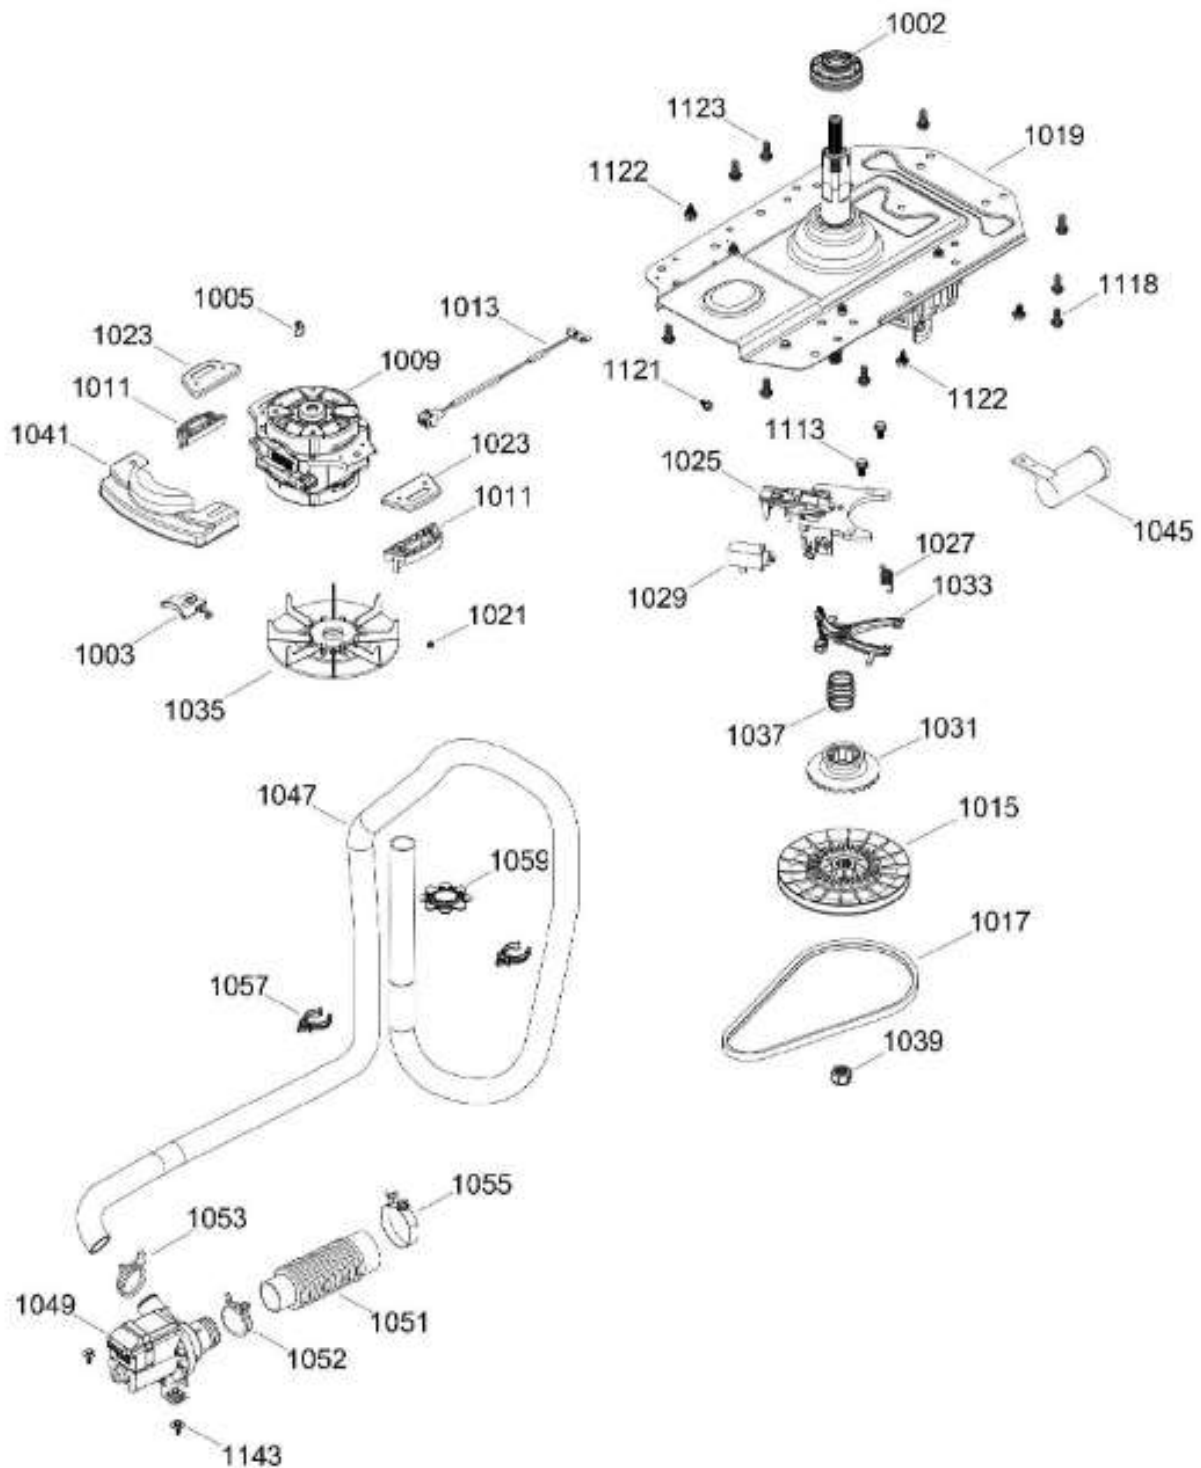

MCLC1740PSDG00

Distribuidor Autorizado

SurteRápido.com

Venta de Refacciones
Electrodomesticas

C.L. MCLC1740PSDG00

SISTEMA MOTRIZ LAV / DRIVE COMPONENTS WASHER

MCLC1740PSDG00

Guía	Refacción	Descripción
3	WW03A00011	BUJE BISAGRA
6	WW03F00029	CORDON TOMACORRIENTE
7	WW03L00389	ENSAMBLE PERILLA ROTATORIA
7	WW03L00444	ENSAMBLE PERILLA ROTATORIA
7	WW03A00271	PERILLA ROTATORIA
8	WW01L01428	PERILLA CONTROL ENSAMBLE
8	WW03L00445	PERILLA CONTROL ENSAMBLE
8	WW03L00447	PERILLA DE CONTROL
8	WW03L00460	PERILLA CONTROL ENSAMBLE
8	WW03A00271	PERILLA CONTROL ENSAMBLE
9	WW03A00059	TOPE TAPA
9	WW03A00283	TOPE TAPA
10	WW03F00064	RELOJ
12	WW01F01157	VALVULA CW 47C
15	WW01F01167	ENTRADA DE AGUA ENS
19	WW02L00036	BOTON INICIO ENS.
23	WW02L00024	INTERRUPTOR ARRANQUE
24	WW02F00023	ARNES EXTENS.ION ENS.
25	WW02L00026	MANGUERAS
27	WW01F00251	PRESOSTATO
30	WW01F01168	ARNES PRINCIPAL LAV ENS
33	WW03F00012	ENS. ARNES UI
35	WW03A00054	SOPORTE CONTROLES
35	WW03A00255	SOPORTE CONTROLES
40	WW03F00507	PANEL DE CONTROL Y HEAT ENSAMBLE
46	WW01A00113	ABRAZADERA MANGUERA
51	WW03F00001	ACTUADOR
54	WW03F00047	SELECTOR PROGRAMA
59	WW03L00255	TAPON PANEL SUPERIOR
63	WW01L01168	PROTECTOR TARJETA
64	WW02F00019	RELEVADOR
65	WW02F00024	ARNES EXT PRINCIPAL
66	WW03A00056	SOPORTE TARJETA
69	WW03F00506	TARJETA DE CONTROL
72	WW01F01504	BOTON SELECTOR