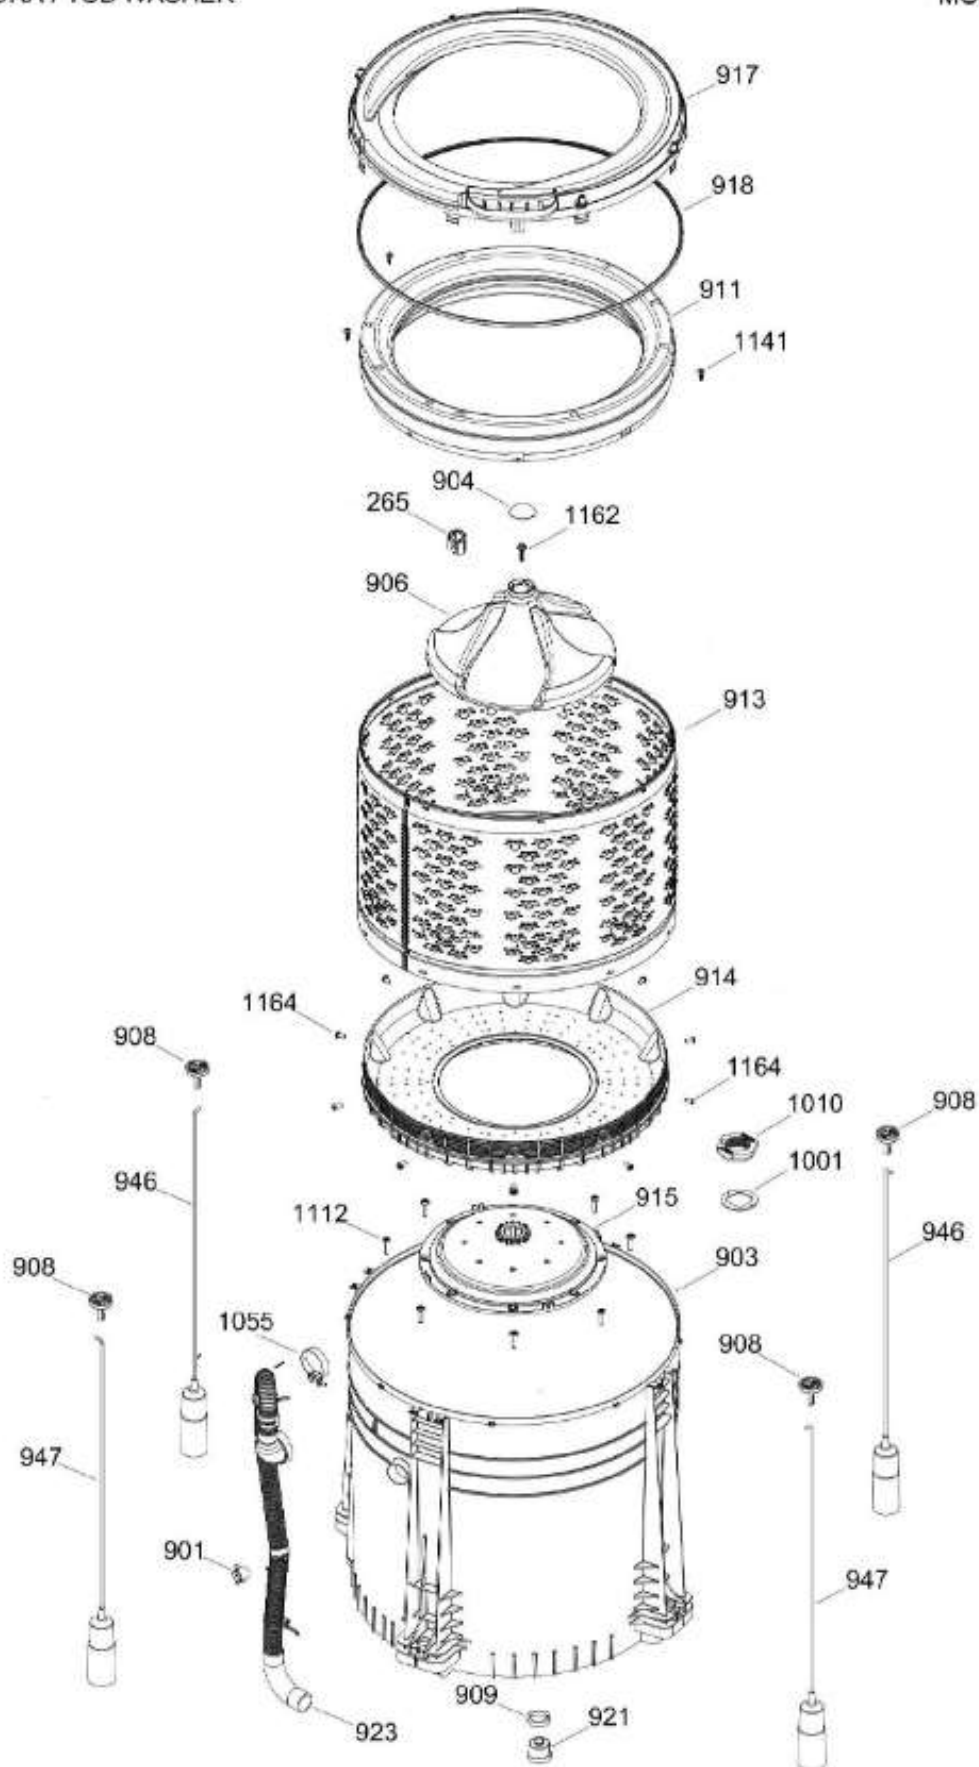

C.L. MCLC1740PSDG00

GABINETE LAV / WASHER CABINET

MCLC1740PSDG00

Distribuidor Autorizado

SurteRápido.com

Venta de Refacciones
Electrodomesticas

C.L. MCLC1740PSDG00

TINA LAVADORA / TUB WASHER

MCLC1740PSDG00

Distribuidor Autorizado

SurteRápido.com

Venta de Refacciones
Electrodomesticas

C.L. MCLC1740PSDG00

SISTEMA MOTRIZ LAV / DRIVE COMPONENTS WASHER

MCLC1740PSDG00

Guía	Refacción	Descripción
3	WW03A00011	BUJE BISAGRA
6	WW03F00029	CORDON TOMACORRIENTE
7	WW03L00389	ENSAMBLE PERILLA ROTATORIA
7	WW03L00444	ENSAMBLE PERILLA ROTATORIA
7	WW03A00271	PERILLA ROTATORIA
8	WW01L01428	PERILLA CONTROL ENSAMBLE
8	WW03L00445	PERILLA CONTROL ENSAMBLE
8	WW03L00447	PERILLA DE CONTROL
8	WW03L00460	PERILLA CONTROL ENSAMBLE
8	WW03A00271	PERILLA CONTROL ENSAMBLE
9	WW03A00059	TOPE TAPA
9	WW03A00283	TOPE TAPA
10	WW03F00064	RELOJ
12	WW01F01157	VALVULA CW 47C
15	WW01F01167	ENTRADA DE AGUA ENS
19	WW02L00036	BOTON INICIO ENS.
23	WW02L00024	INTERRUPTOR ARRANQUE
24	WW02F00023	ARNES EXTENS.ION ENS.
25	WW02L00026	MANGUERAS
27	WW01F00251	PRESOSTATO
30	WW01F01168	ARNES PRINCIPAL LAV ENS
33	WW03F00012	ENS. ARNES UI
35	WW03A00054	SOPORTE CONTROLES
35	WW03A00255	SOPORTE CONTROLES
40	WW03F00507	PANEL DE CONTROL Y HEAT ENSAMBLE
46	WW01A00113	ABRAZADERA MANGUERA
51	WW03F00001	ACTUADOR
54	WW03F00047	SELECTOR PROGRAMA
59	WW03L00255	TAPON PANEL SUPERIOR
63	WW01L01168	PROTECTOR TARJETA
64	WW02F00019	RELEVADOR
65	WW02F00024	ARNES EXT PRINCIPAL
66	WW03A00056	SOPORTE TARJETA
69	WW03F00506	TARJETA DE CONTROL
72	WW01F01504	BOTON SELECTOR