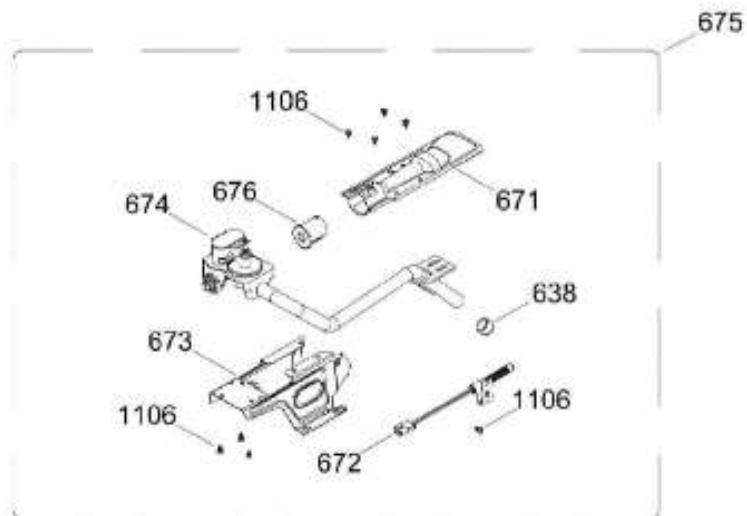

Distribuidor Autorizado

SurteRápido.com

Venta de Refacciones
Electrodomesticas

C.L. MCLC1740PSDG00

SISTEMA DE TRANSMISION SEC / BLOWER & DRIVE ASSEMBLY DRYER

MCLC1740PSDG00