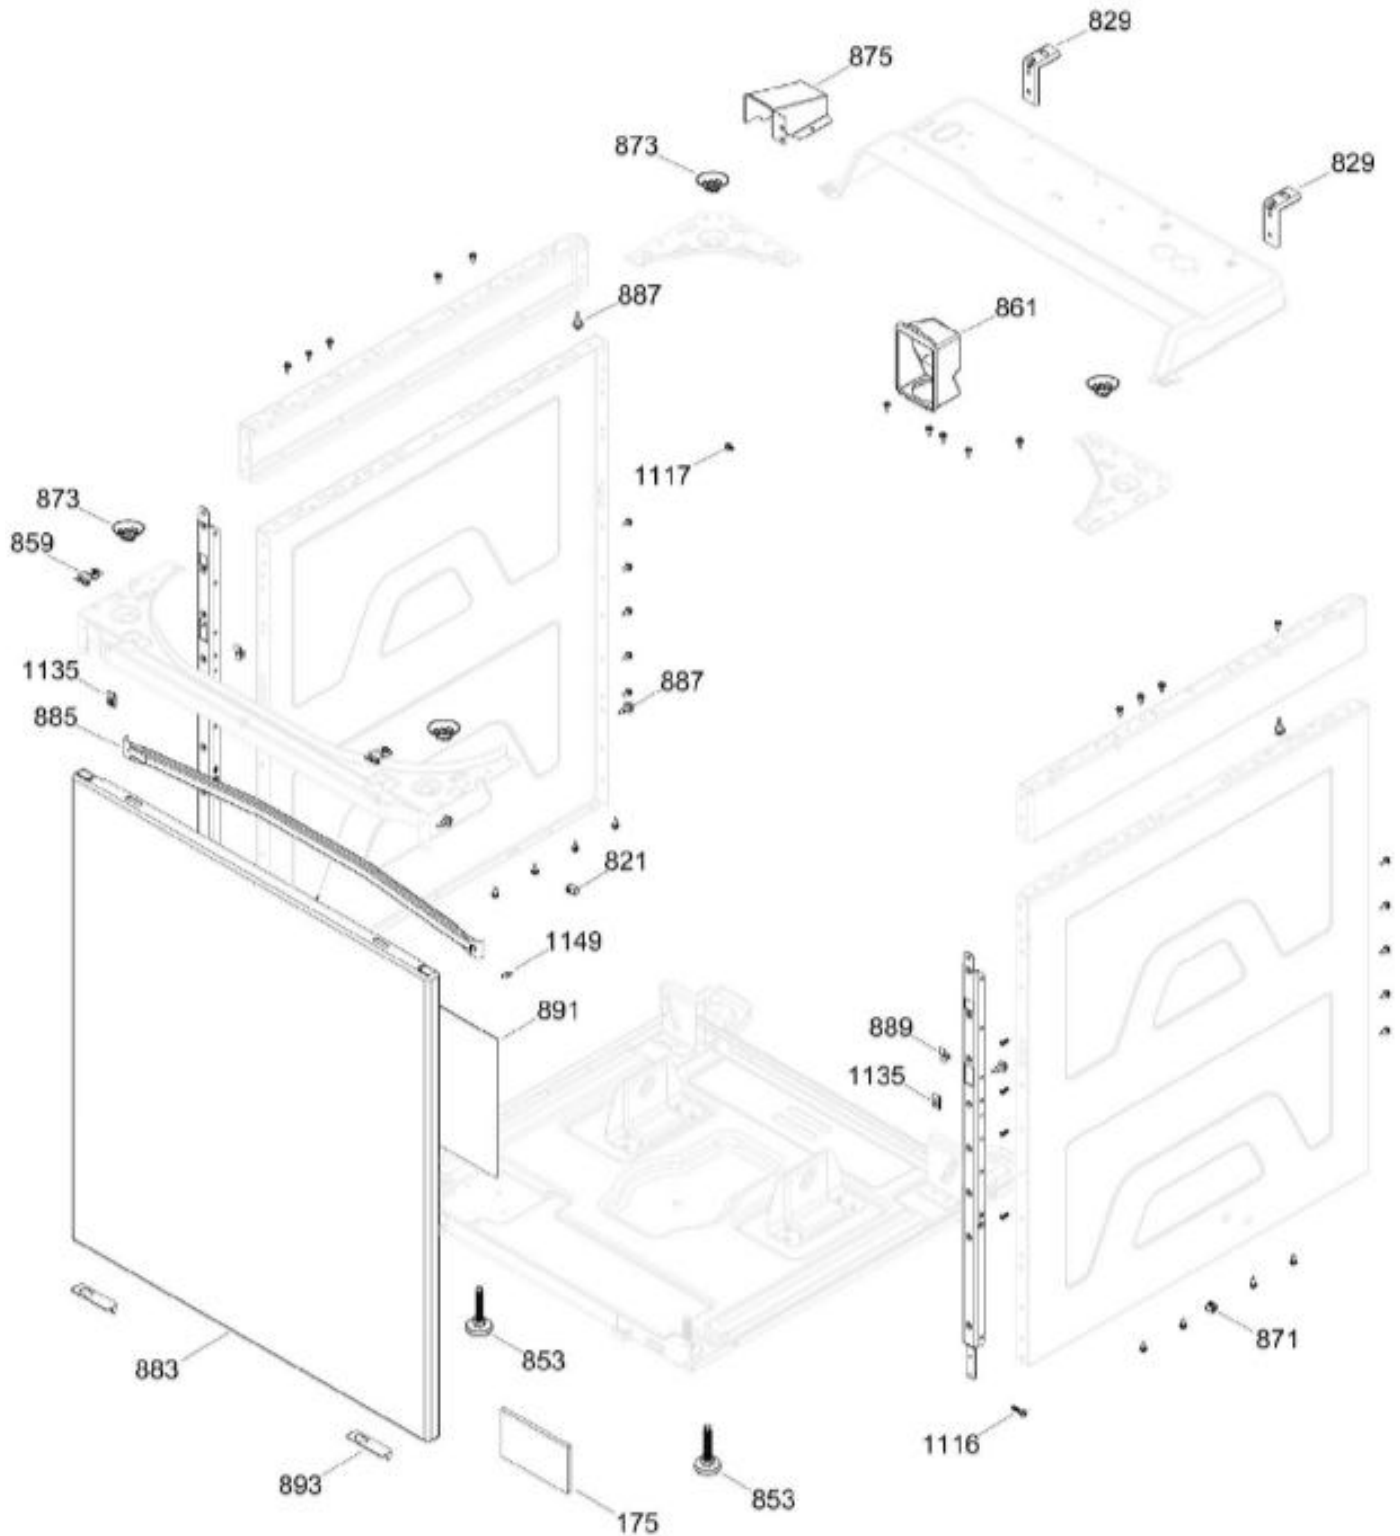

Distribuidor Autorizado

SurteRápido.com

Venta de Refacciones
Electrodomesticas

C.L. MCLC1740PSDG01

GABINETE LAV / WASHER CABINET

MCLC1740PSDG01