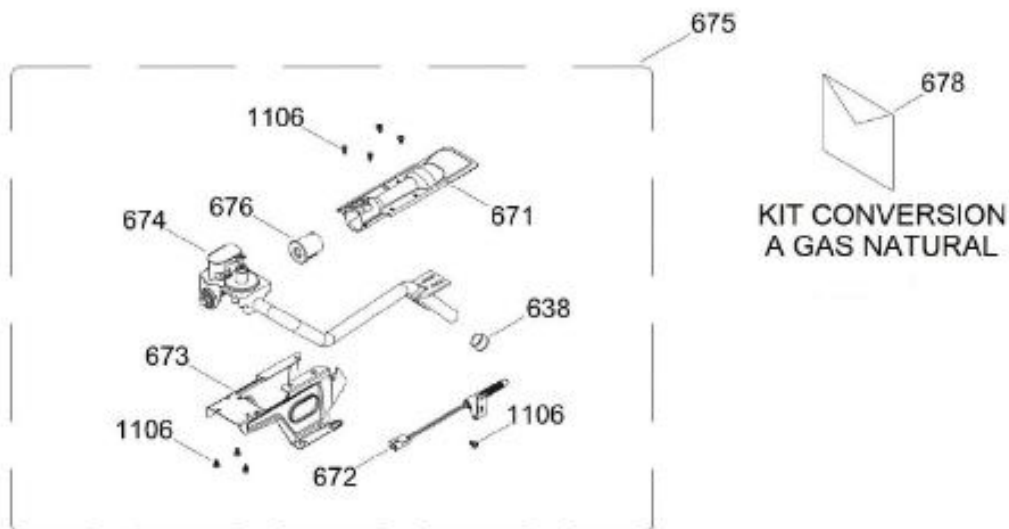

Distribuidor Autorizado

SurteRápido.com

Venta de Refacciones
Electrodomesticas

C.L. MCLC1740PSDG01

SISTEMA DE TRANSMISION SEC / BLOWER & DRIVE ASSEMBLY DRYER

MCLC1740PSDG01