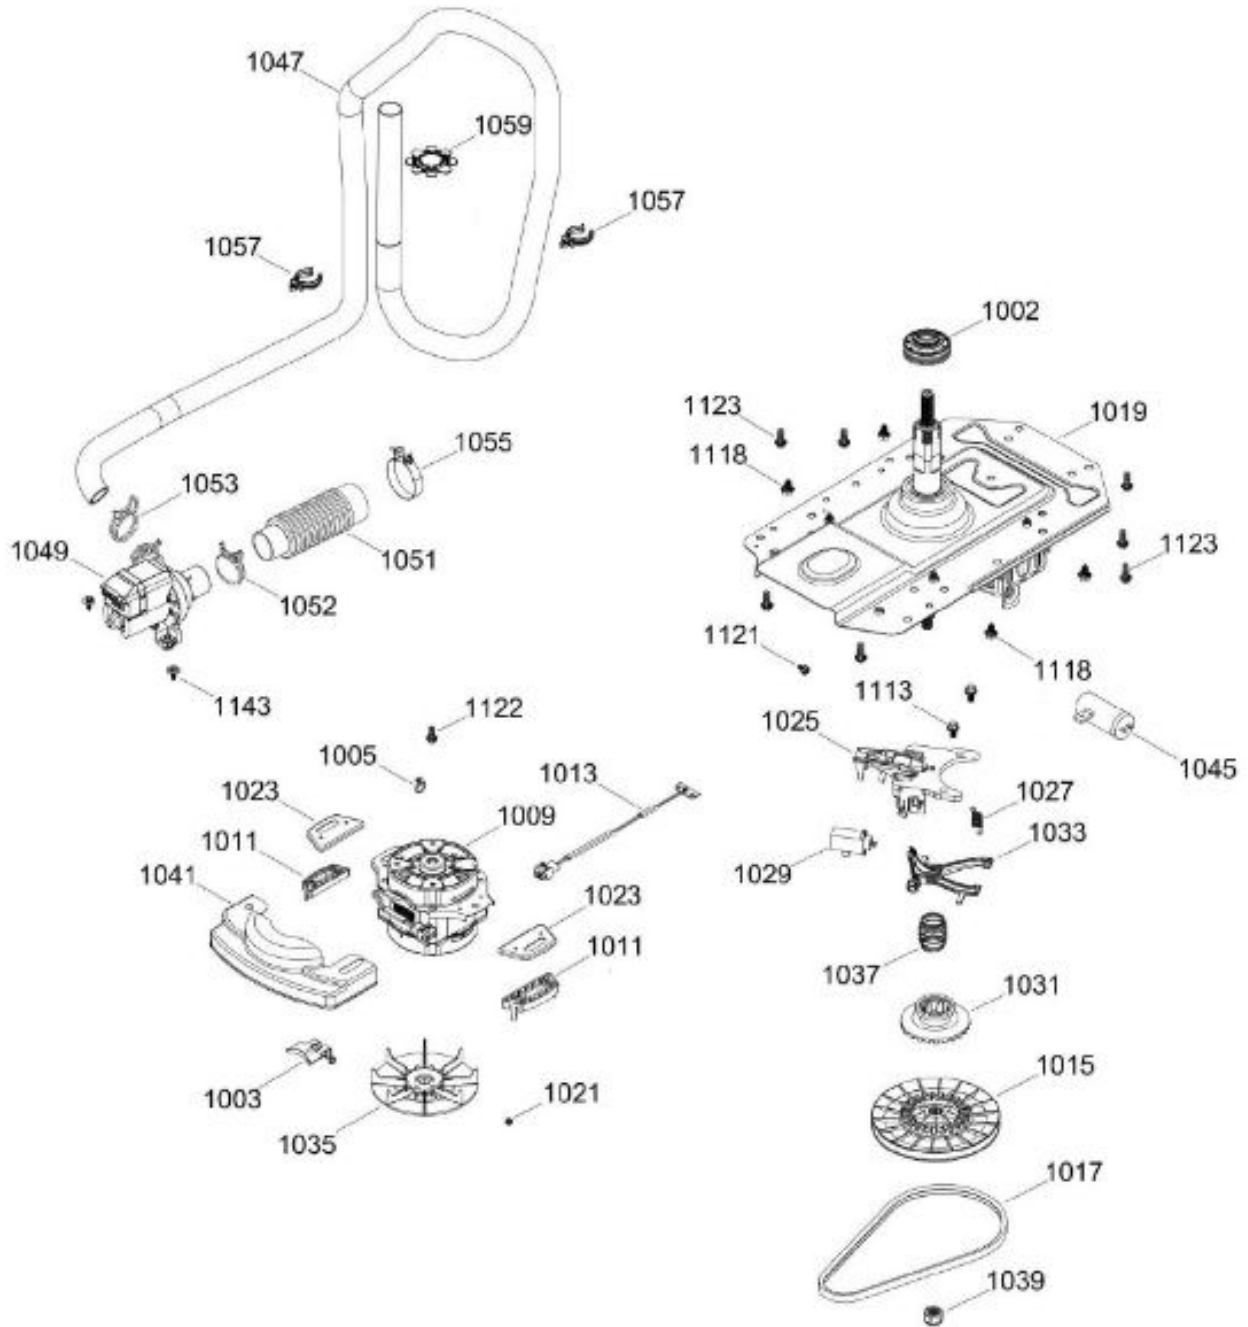

SurteRápido.com

Venta de Refacciones
Electrodomesticas

C.L. MCLC1740PSDG01

TINA LAVADORA / TUB WASHER

MCL1740PSDG01

Distribuidor Autorizado

SurteRápido.com

Venta de Refacciones
Electrodomesticas

C.L. MCLC1740PSDG01

SISTEMA MOTRIZ LAV / DRIVE COMPONENTS WASHER

MCLC1740PSDG01

Distribuidor Autorizado

SurteRápido.com

Venta de Refacciones
Electrodomesticas

C.L. MCLC1740PSDG01

Guía	Refacción	Descripción
3	WW03A00011	BUJE BISAGRA
6	WW03F00029	CORDON TOMACORRIENTE
7	WW03L00389	ENSAMBLE PERILLA ROTATORIA
7	WW03L00444	ENSAMBLE PERILLA ROTATORIA
7	WW03A00271	PERILLA ROTATORIA
8	WW01L01428	PERILLA CONTROL ENSAMBLE
8	WW03L00445	PERILLA CONTROL ENSAMBLE
8	WW03L00447	PERILLA DE CONTROL
8	WW03L00460	PERILLA CONTROL ENSAMBLE
8	WW03A00271	PERILLA CONTROL ENSAMBLE
9	WW03A00059	TOPE TAPA
10	WW03F00064	RELOJ
12	WW01F01157	VALVULA CW 47C
15	WW01F01167	ENTRADA DE AGUA ENS
19	WW02L00036	BOTON INICIO ENS.
23	WW02L00024	INTERRUPTOR ARRANQUE
24	WW02F00023	ARNES EXTENS.ION ENS.
25	WW02L00026	MANGUERAS
27	WW01F00251	PRESOSTATO
30	WW01F01168	ARNES PRINCIPAL LAV ENS
33	WW03F00012	ENS. ARNES UI
35	WW03A00054	SOPORTE CONTROLES
35	WW03A00255	SOPORTE CONTROLES
40	WW03F00507	PANEL DE CONTROL Y HEAT ENSAMBLE
46	WW01A00113	ABRAZADERA MANGUERA
51	WW03F00001	ACTUADOR
54	WW03F00047	SELECTOR PROGRAMA
59	WW03L00255	TAPON PANEL SUPERIOR
63	WW01L01168	PROTECTOR TARJETA
64	WW02F00019	RELEVADOR
65	WW02F00024	ARNES EXT PRINCIPAL
66	WW03A00056	SOPORTE TARJETA
69	WW03F00506	TARJETA DE CONTROL
72	WW01F01504	BOTON SELECTOR
78	WW01F00166	ARNES PRESOSTATO