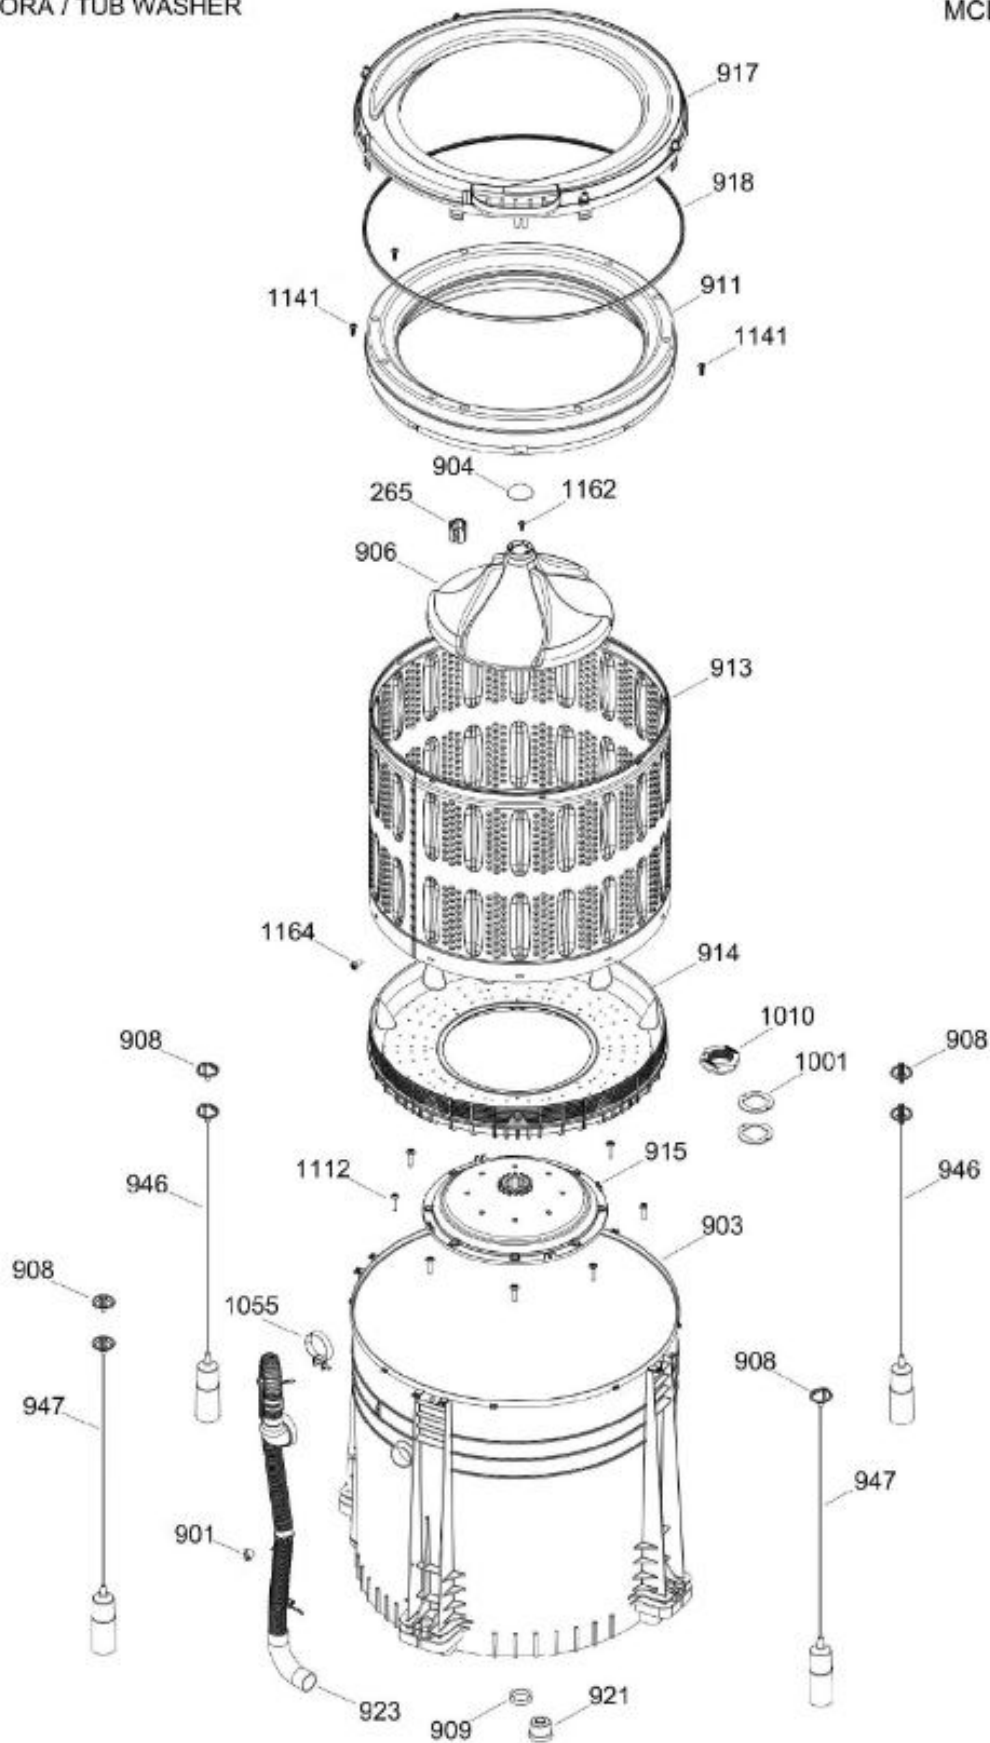

SurteRápido.com

Venta de Refacciones
Electrodomesticas

C.L. MCLC1740PSDG01

TINA LAVADORA / TUB WASHER

MCL1740PSDG01

Distribuidor Autorizado

SurteRápido.com

Venta de Refacciones
Electrodomesticas

C.L. MCLC1740PSDG01

SISTEMA MOTRIZ LAV / DRIVE COMPONENTS WASHER

MCLC1740PSDG01

Distribuidor Autorizado

SurteRápido.com

Venta de Refacciones
Electrodomesticas

C.L. MCLC1740PSDG01

Guía	Refacción	Descripción
3	WW03A00011	BUJE BISAGRA
6	WW03F00029	CORDON TOMACORRIENTE
7	WW03L00389	ENSAMBLE PERILLA ROTATORIA
7	WW03L00444	ENSAMBLE PERILLA ROTATORIA
7	WW03A00271	PERILLA ROTATORIA
8	WW01L01428	PERILLA CONTROL ENSAMBLE
8	WW03L00445	PERILLA CONTROL ENSAMBLE
8	WW03L00447	PERILLA DE CONTROL
8	WW03L00460	PERILLA CONTROL ENSAMBLE
8	WW03A00271	PERILLA CONTROL ENSAMBLE
9	WW03A00059	TOPE TAPA
10	WW03F00064	RELOJ
12	WW01F01157	VALVULA CW 47C
15	WW01F01167	ENTRADA DE AGUA ENS
19	WW02L00036	BOTON INICIO ENS.
23	WW02L00024	INTERRUPTOR ARRANQUE
24	WW02F00023	ARNES EXTENS.ION ENS.
25	WW02L00026	MANGUERAS
27	WW01F00251	PRESOSTATO
30	WW01F01168	ARNES PRINCIPAL LAV ENS
33	WW03F00012	ENS. ARNES UI
35	WW03A00054	SOPORTE CONTROLES
35	WW03A00255	SOPORTE CONTROLES
40	WW03F00507	PANEL DE CONTROL Y HEAT ENSAMBLE
46	WW01A00113	ABRAZADERA MANGUERA
51	WW03F00001	ACTUADOR
54	WW03F00047	SELECTOR PROGRAMA
59	WW03L00255	TAPON PANEL SUPERIOR
63	WW01L01168	PROTECTOR TARJETA
64	WW02F00019	RELEVADOR
65	WW02F00024	ARNES EXT PRINCIPAL
66	WW03A00056	SOPORTE TARJETA
69	WW03F00506	TARJETA DE CONTROL
72	WW01F01504	BOTON SELECTOR
78	WW01F00166	ARNES PRESOSTATO