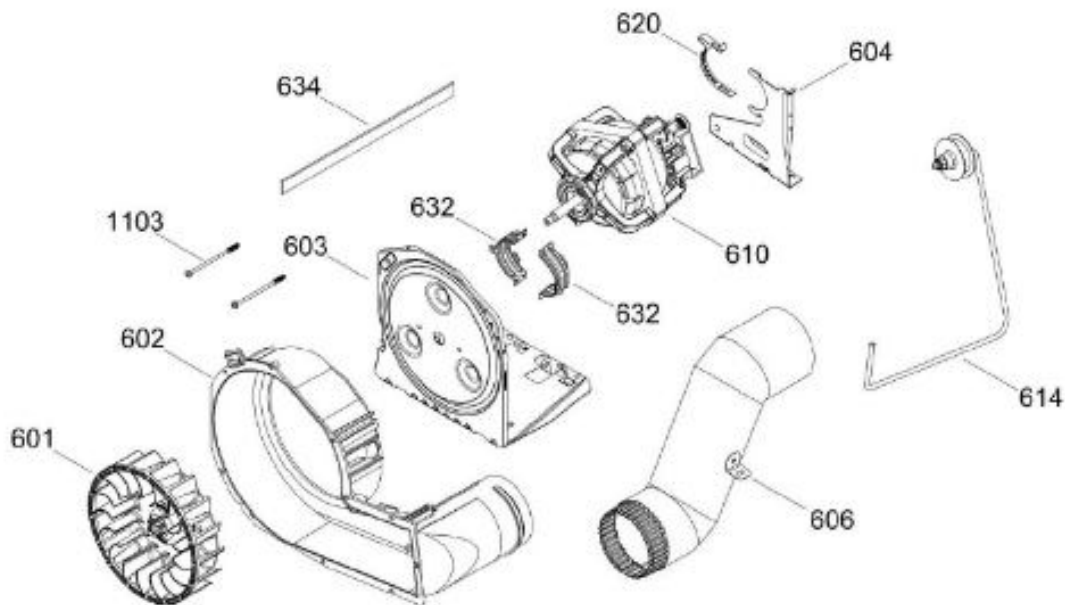

Distribuidor Autorizado

SurteRápido.com

Venta de Refacciones
Electrodomesticas

C.L. MCLC1740PSDG01

SISTEMA DE TRANSMISION SEC / BLOWER & DRIVE ASSEMBLY DRYER

MCLC1740PSDG01