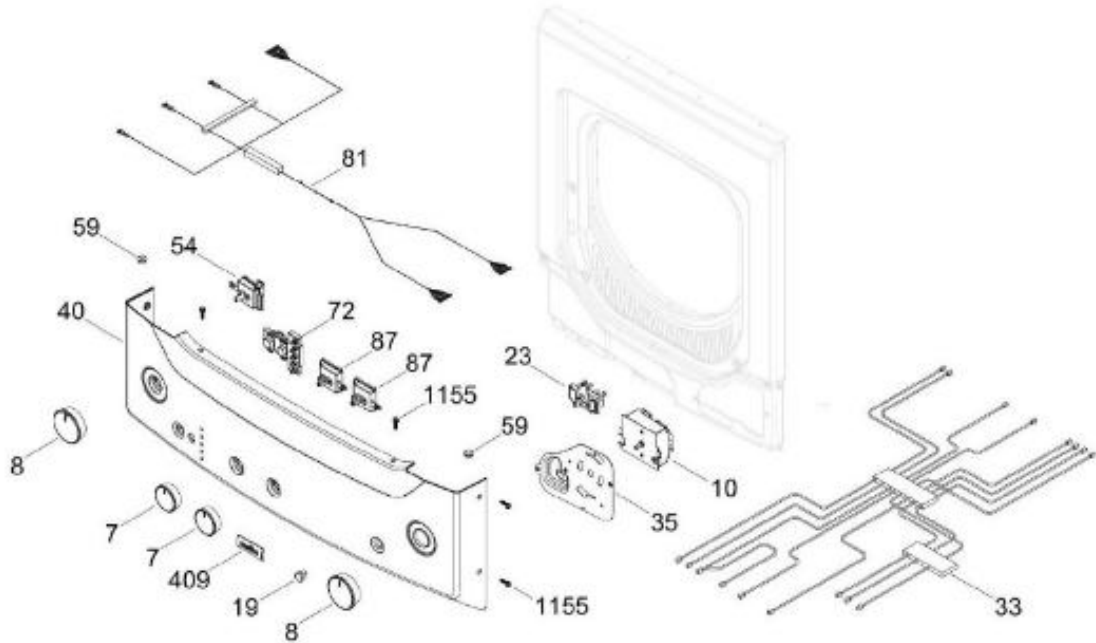

Distribuidor Autorizado

SurteRápido.com

Venta de Refacciones
Electrodomesticas

C.L. MCLC1740PSDG01

TAPA Y CONTROLES / LID AND CONTROLS

MCLC1740PSDG01

Distribuidor Autorizado

SurteRápido.com

Venta de Refacciones
Electrodomesticas

C.L. MCLC1740PSDG01

PUERTA SECADORA / DOOR DRYER

MCLC1740PSDG01

Distribuidor Autorizado

SurteRápido.com

Venta de Refacciones
Electrodomesticas

C.L. MCLC1740PSDG01