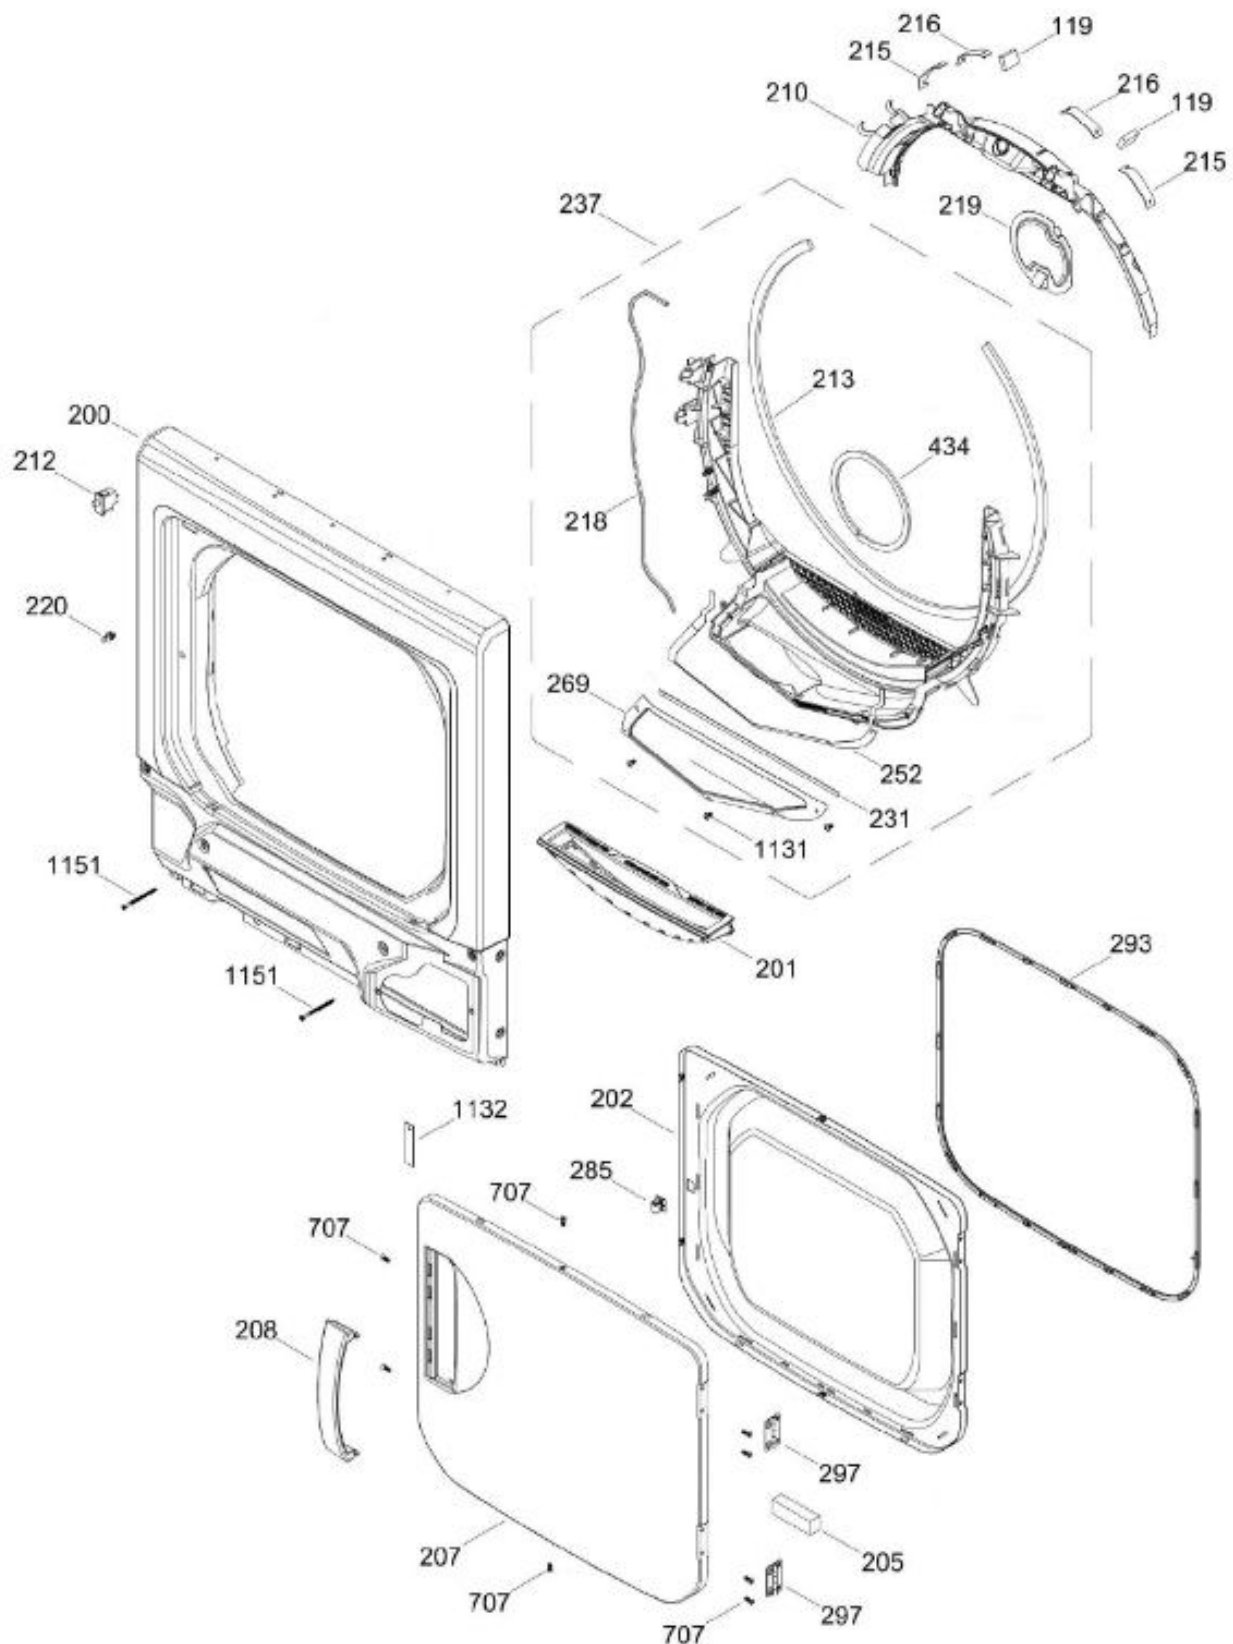

Distribuidor Autorizado

SurteRápido.com

Venta de Refacciones
Electrodomesticas

C.L. MCLC1740PSDG01

TAPA Y CONTROLES / LID AND CONTROLS

MCLC1740PSDG01

Distribuidor Autorizado

SurteRápido.com

Venta de Refacciones
Electrodomesticas

C.L. MCLC1740PSDG01

PUERTA SECADORA / DOOR DRYER

MCLC1740PSDG01

Distribuidor Autorizado

SurteRápido.com

Venta de Refacciones
Electrodomesticas

C.L. MCLC1740PSDG01

GABINETE Y TAMBOR SECADORA /CABINET & DRUM DRYER

MCLC1740PSDG01

Distribuidor Autorizado

SurteRápido.com

Venta de Refacciones
Electrodomesticas

C.L. MCLC1740PSDG01

SISTEMA DE TRANSMISION SEC / BLOWER & DRIVE ASSEMBLY DRYER

SurteRápido.com

Venta de Refacciones
Electrodomesticas

C.L. MCLC1740PSDG01

TINA LAVADORA / TUB WASHER

MCL1740PSDG01

Distribuidor Autorizado

SurteRápido.com

Venta de Refacciones
Electrodomesticas