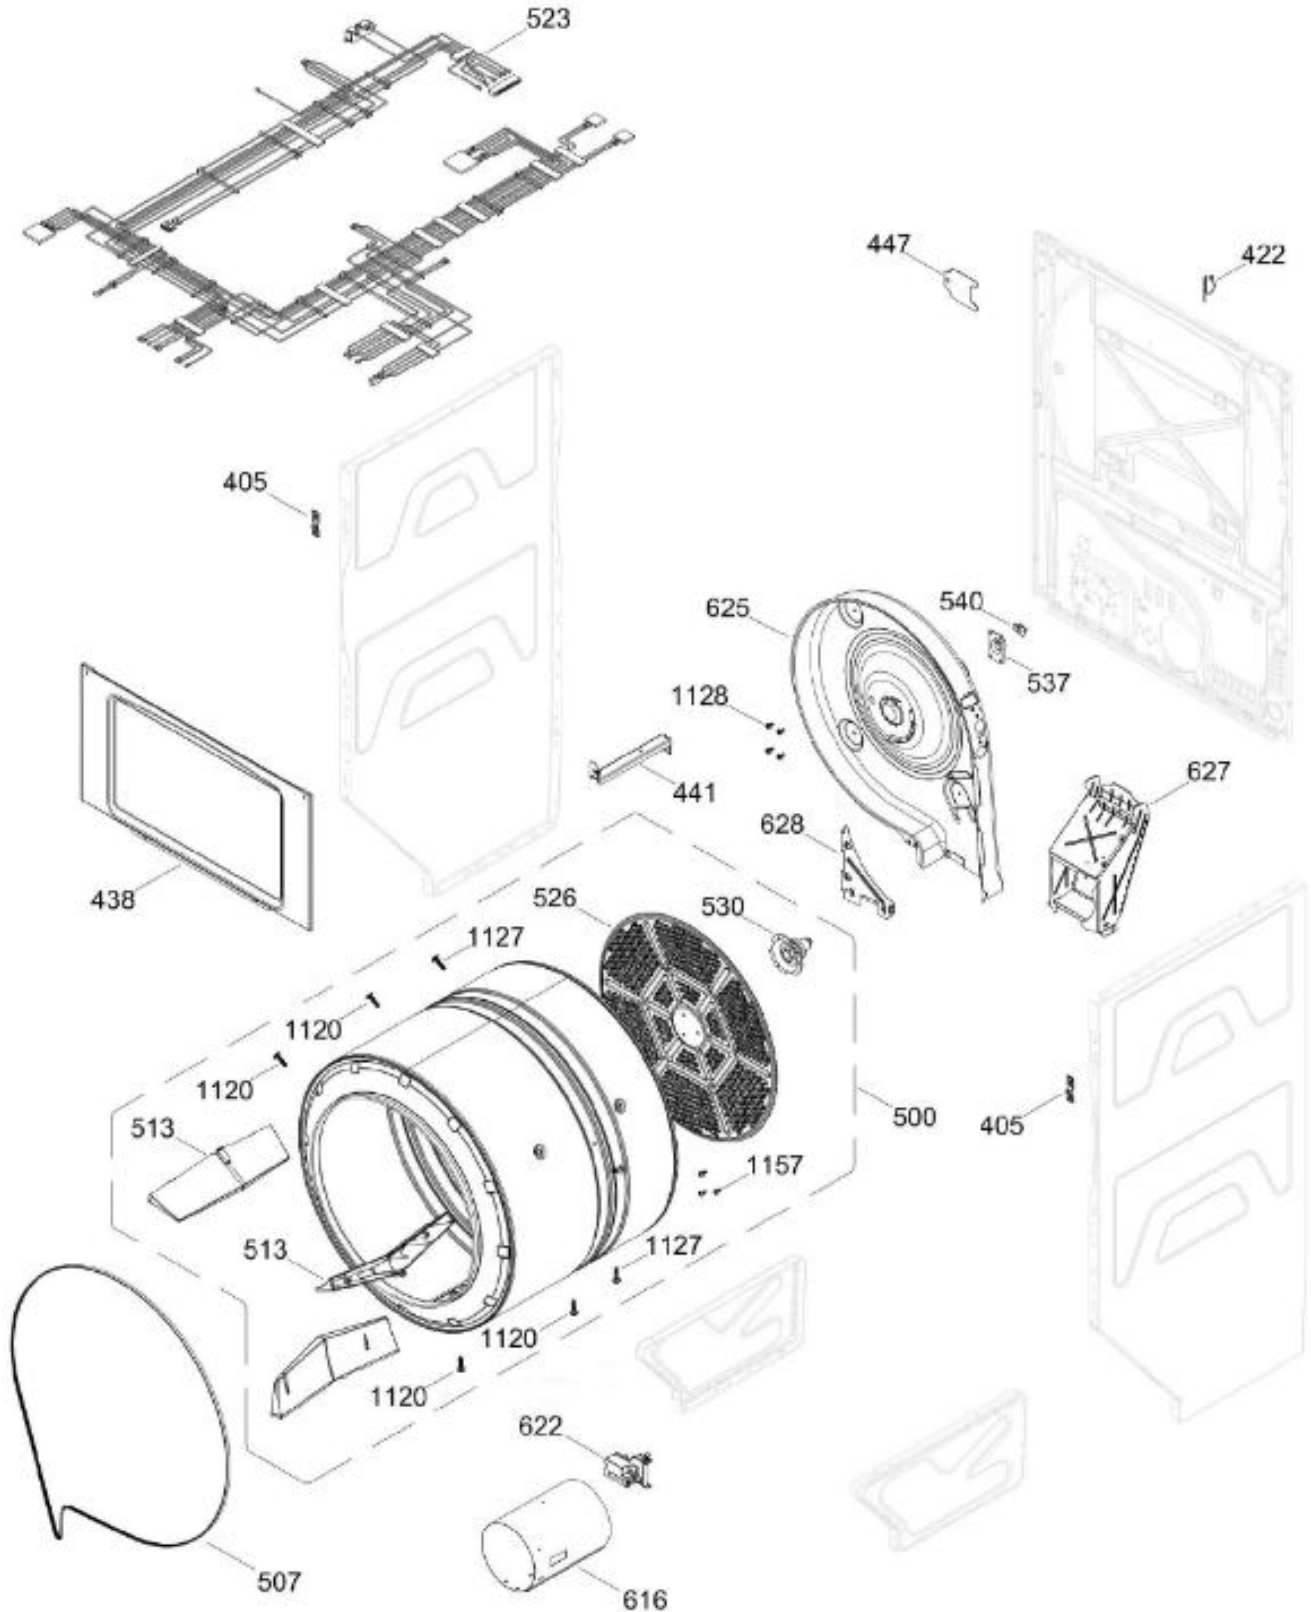

Venta de Refacciones
Electrodomesticas

C.L. MCLC1740PSDG01

PUERTA SECADORA / DOOR DRYER

MCLC1740PSDG01

Distribuidor Autorizado

SurteRápido.com

Venta de Refacciones
Electrodomesticas

C.L. MCLC1740PSDG01

GABINETE Y TAMBOR SECADORA /CABINET & DRUM DRYER

MCLC1740PSDG01

Distribuidor Autorizado

SurteRápido.com

Venta de Refacciones
Electrodomesticas

C.L. MCLC1740PSDG01

SISTEMA DE TRANSMISION SEC / BLOWER & DRIVE ASSEMBLY DRYER

SurteRápido.com

Venta de Refacciones
Electrodomesticas

C.L. MCLC1740PSDG01

TINA LAVADORA / TUB WASHER

MCL1740PSDG01

Distribuidor Autorizado

SurteRápido.com

Venta de Refacciones
Electrodomesticas