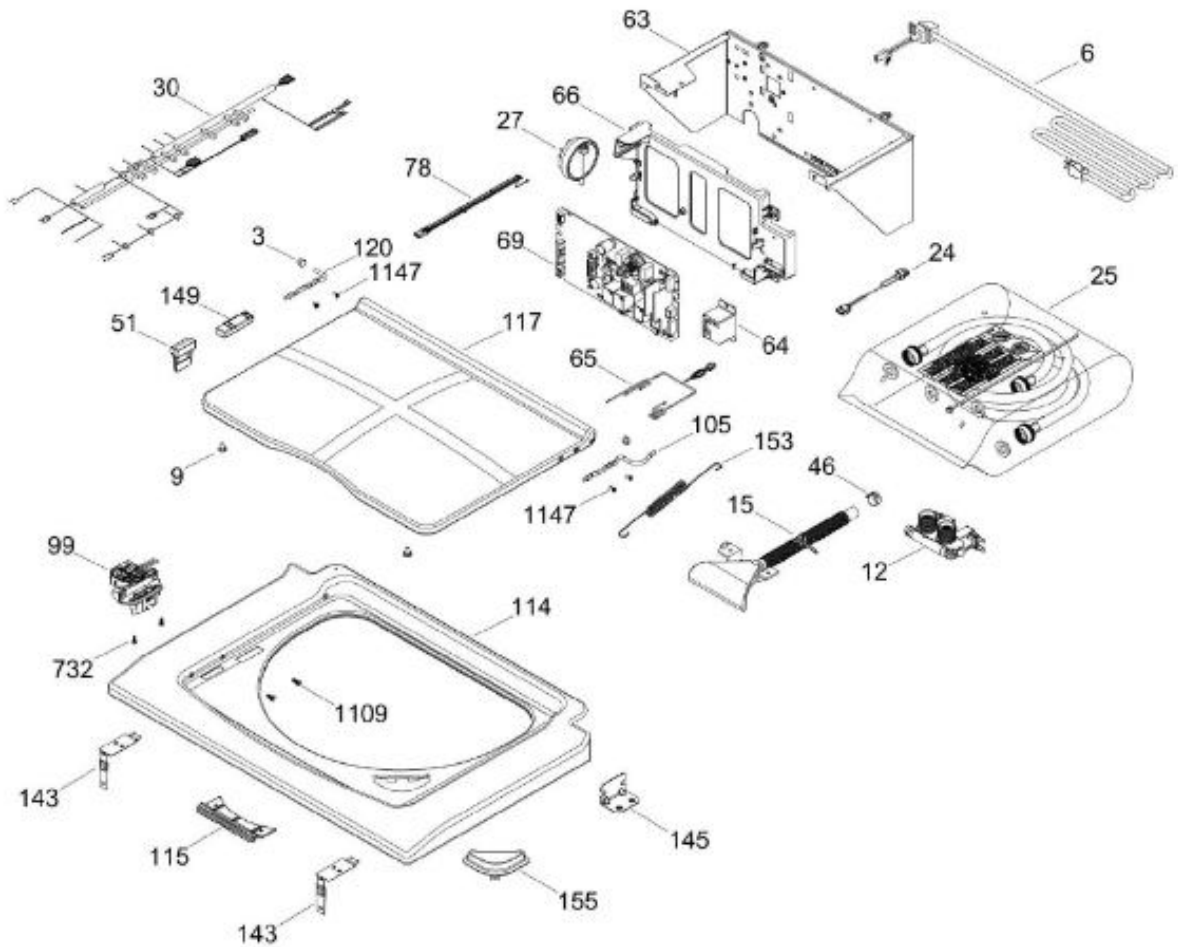

Distribuidor Autorizado

SurteRápido.com

Venta de Refacciones
Electrodomesticas

C.L. MCLC1740PSDG01

TAPA Y CONTROLES / LID AND CONTROLS

MCLC1740PSDG01

Distribuidor Autorizado

SurteRápido.com

Venta de Refacciones
Electrodomesticas

C.L. MCLC1740PSDG01

PUERTA SECADORA / DOOR DRYER

MCLC1740PSDG01

Distribuidor Autorizado

SurteRápido.com

Venta de Refacciones
Electrodomesticas

C.L. MCLC1740PSDG01

GABINETE Y TAMBOR SECADORA /CABINET & DRUM DRYER

MCLC1740PSDG01

Distribuidor Autorizado

SurteRápido.com

Venta de Refacciones
Electrodomesticas

C.L. MCLC1740PSDG01

SISTEMA DE TRANSMISION SEC / BLOWER & DRIVE ASSEMBLY DRYER

SurteRápido.com

Venta de Refacciones
Electrodomesticas

C.L. MCLC1740PSDG01

TINA LAVADORA / TUB WASHER

MCL1740PSDG01

Distribuidor Autorizado

SurteRápido.com

Venta de Refacciones
Electrodomesticas