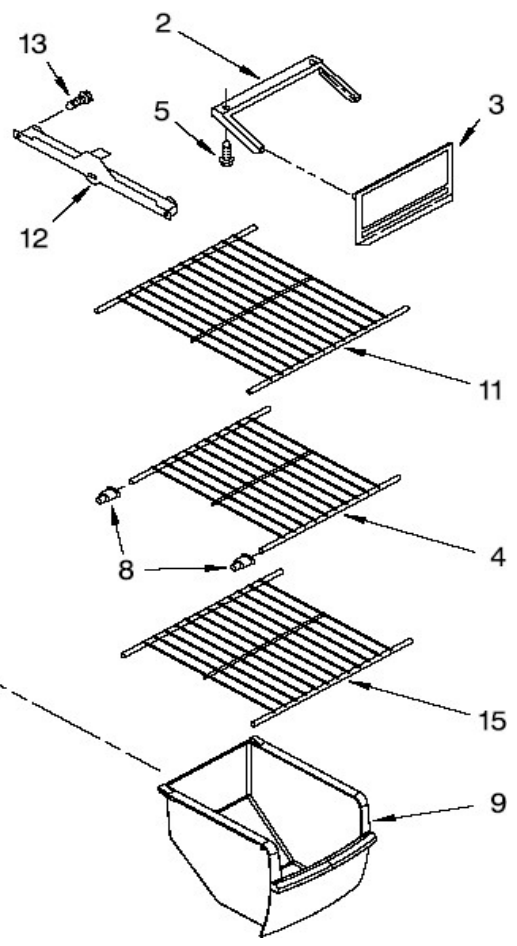

Distribuidor Autorizado

SurteRápido.com

Venta de Refacciones
Electrodomesticas

Refrigerador Whirlpool MD5020L00

Refrigerador Whirlpool MD5020L00

No. Ilus.	DESCRIPCIÓN	No. de Parte
1	Liner (not a servicable part)	***
2	Escutcheon, Meat Pan Control	W10175967
3	Slide Meat Pan Control	2182757
4	Louver	2257741
5	Bracket Dual Crisper Light	2256035
6	Wire Harness, Dual Crisper	2311637
7	Light Lens	2209769
8	Screw	***
9	Screw	***
10	Bracket Retainer	***
11	Screw	***
12	Air Diffuser Assembly	2209753
13	Air Diffuser Cover	2152019
14	Cover, Wiring	2150331
15	Socket Light 30°	2162085
16	Reservoir	W10204356
17	Light Bulb	W10194422

Distribuidor Autorizado

SurteRápido.com

Venta de Refacciones
Electrodomesticas

Refrigerador Whirlpool MD5020L00

Refrigerador Whirlpool MD5020L00

No. Ilus.	DESCRIPCIÓN	No. de Parte
1	Glass, cover	2179259
2	Cover, crisper	2209698
3	Trim, pan	2179234
4	Glass, cover	2179259
5	Trim, meat pan	2255592
6	Slide, Humidity control	***
7	Crisper pan	2188653
8	Meat pan	2188724
9	Stud assembly	2196485
10	Screw	***
11	Body, humidity control	***
12	Stud assembly	2196483
13	Screw	***
14	Shelf assembly Spillguard	2309524

Refrigerador Whirlpool MD5020L00

Refrigerador Whirlpool MD5020L00

No. Ilus.	DESCRIPCIÓN	No. de Parte
1	Liner (Not A Seviceable Part)	***
2	Support Ice Compartment	***
3	Door, Ice Compartment	2171713
4	Shelf, Wire	2309522
5	Screw	***
6	Clip, Air Duct	842534
7	Support, Stud	2196483
8	Cup, Shelf Mounting	W10130299
9	Freezer Bin	2309757
10	Switch, Rocker Arm	1115373
11	Shelf, Wire	2309596
12	Slide, Container Left Side	1119237
12	Slide, Container Right Side	1119293
13	Screw	***
14	Screw	***
15	Shelf, Wire	2309597