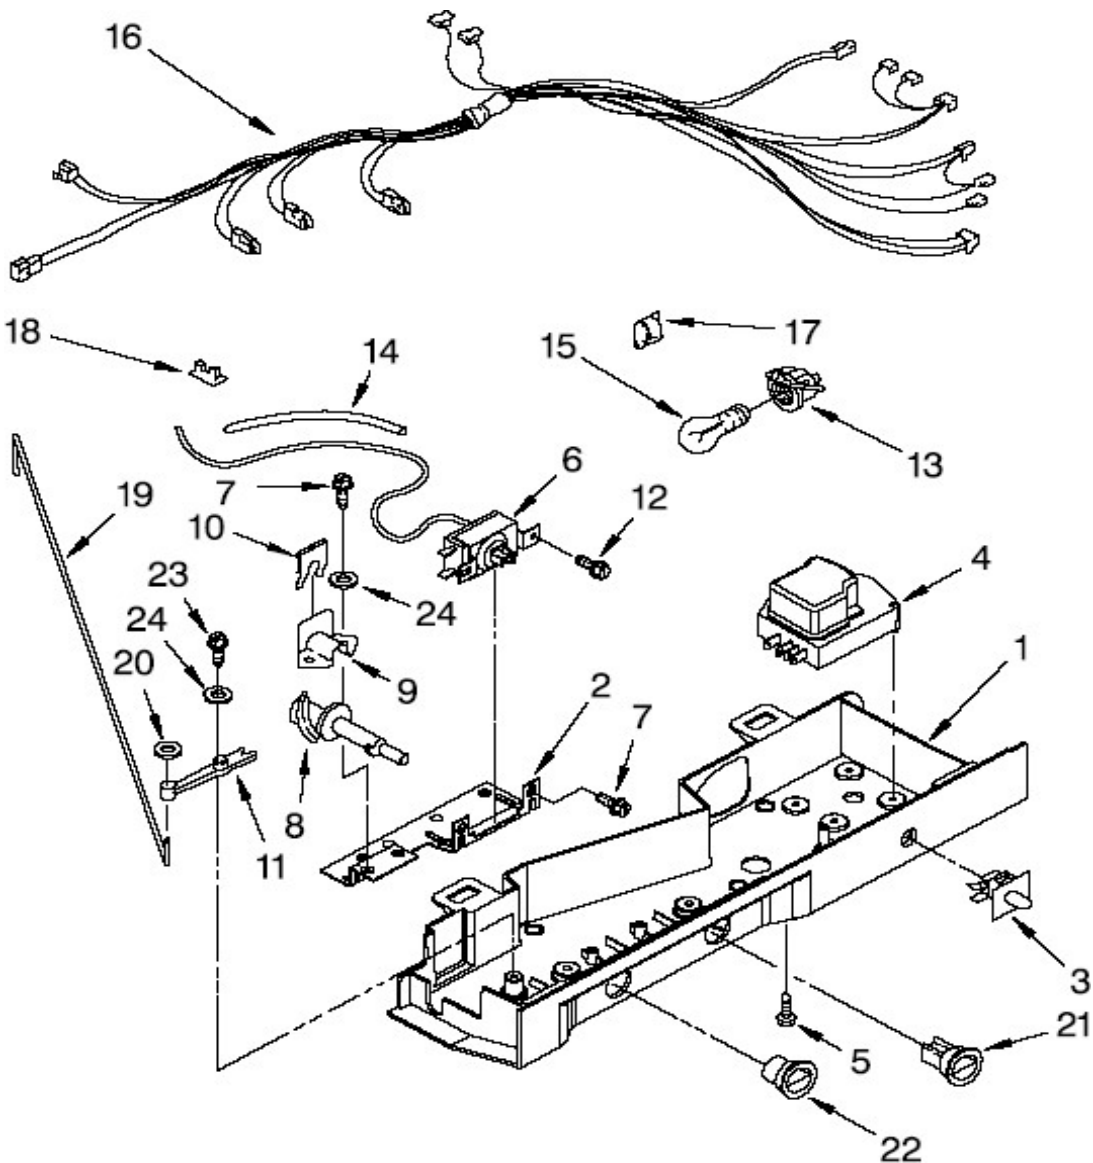

Refrigerador Whirlpool MD5020L00

No. Ilus.	DESCRIPCIÓN	No. de Parte
33	Heater defrost	2188175
34	Screw	***
35	Grommet	1100826
36	Screw	***
37	Air Baffle	W10196306
38	Clip heat shield	2155547
39	Unit Cover Bottom	2304891
40	Clip	489396
41	Unit mounting Rail	W10196313
42	Screw	***
43	Guard Fan	2260517
44	Strap	2263990
45	Screw	***
46	Connector Water	2320322

Distribuidor Autorizado

SurteRápido.com

Venta de Refacciones
Electrodomesticas

Refrigerador Whirlpool MD5020L00

Refrigerador Whirlpool MD5020L00

No. Ilus.	DESCRIPCIÓN	No. de Parte
1	Fan Scroll	2182120
2	Retainer Fan motor	2155590
3	Diffuser Air duct	1108450
4	Bi-metal Defrost	2321799
5	Air duct Freezer	2203593
6	Air Scoop	2161229
7	Fan motor	2315549
8	Fan blade	2169142
9	Gasket evaporator Cover	2304241
10	Fan Grommet	2176759
11	Duct Icemaker	2182146
12	Harness Fan Evaporator (includes #4)	W10129815
13	Gasket Fan Scroll	2155789
14	Gasket	2261191
15	Cover Evaporator (includes #9)	W10194476
16	Screw	***
17	Screw	***
18	Support R.S	2203595
19	Support L.S	2203596

Distribuidor Autorizado

SurteRápido.com

Venta de Refacciones
Electrodomesticas

Refrigerador Whirlpool MD5020L00

Refrigerador Whirlpool MD5020L00

No. Ilus.	DESCRIPCIÓN	No. de Parte
1	Control Box	W10159858
2	Mounting bracket	2311611
3	Switch Plunger	2219875
4	Electronic control	W10135052
5	Screw	***
6	Thermostat	2198202
7	Screw	***
8	Cam Assembly	2182195
9	Bearing Body	1110560
10	Damper Control	2196062
11	Pivot Arm	1110559
12	Screw	***
13	Light Socket	2162085
14	Tuber Barrier Thermostat	2196001
15	Light Bulb	W10194422
16	Control Box Harness	2311632
17	Clip Wiring	1115374
18	Clip Wiring	1115375
19	Connecting Rod	2311631
20	Fastener Push-on	489285
21	Thermostat Knob	2311614
22	Control Knob	2311613
23	Screw	***
24	Spring Washer	489203