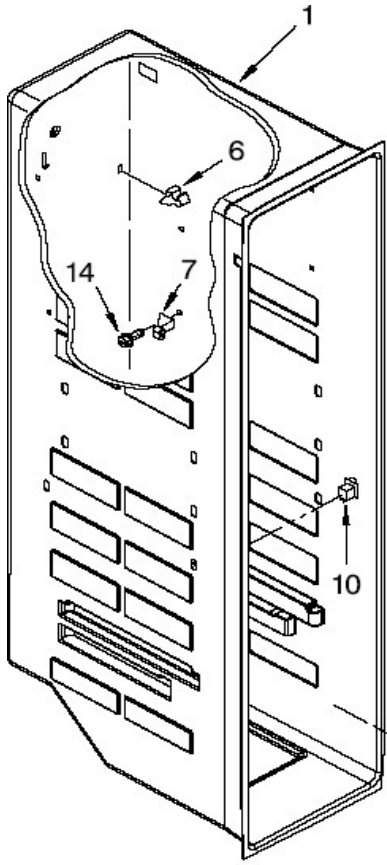

Distribuidor Autorizado

SurteRápido.com

Venta de Refacciones
Electrodomesticas

Refrigerador Whirlpool MD5020L00

Refrigerador Whirlpool MD5020L00

No. Ilus.	DESCRIPCIÓN	No. de Parte
1	Liner (not a servicable part)	***
2	Escutcheon, Meat Pan Control	W10175967
3	Slide Meat Pan Control	2182757
4	Louver	2257741
5	Bracket Dual Crisper Light	2256035
6	Wire Harness, Dual Crisper	2311637
7	Light Lens	2209769
8	Screw	***
9	Screw	***
10	Bracket Retainer	***
11	Screw	***
12	Air Diffuser Assembly	2209753
13	Air Diffuser Cover	2152019
14	Cover, Wiring	2150331
15	Socket Light 30°	2162085
16	Reservoir	W10204356
17	Light Bulb	W10194422

Distribuidor Autorizado

SurteRápido.com

Venta de Refacciones
Electrodomesticas

Refrigerador Whirlpool MD5020L00

Refrigerador Whirlpool MD5020L00

No. Ilus.	DESCRIPCIÓN	No. de Parte
1	Glass, cover	2179259
2	Cover, crisper	2209698
3	Trim, pan	2179234
4	Glass, cover	2179259
5	Trim, meat pan	2255592
6	Slide, Humidity control	***
7	Crisper pan	2188653
8	Meat pan	2188724
9	Stud assembly	2196485
10	Screw	***
11	Body, humidity control	***
12	Stud assembly	2196483
13	Screw	***
14	Shelf assembly Spillguard	2309524

Refrigerador Whirlpool MD5020L00

Refrigerador Whirlpool MD5020L00

No. Ilus.	DESCRIPCIÓN	No. de Parte
1	Liner (Not A Seviceable Part)	***
2	Support Ice Compartment	***
3	Door, Ice Compartment	2171713
4	Shelf, Wire	2309522
5	Screw	***
6	Clip, Air Duct	842534
7	Support, Stud	2196483
8	Cup, Shelf Mounting	W10130299
9	Freezer Bin	2309757
10	Switch, Rocker Arm	1115373
11	Shelf, Wire	2309596
12	Slide, Container Left Side	1119237
12	Slide, Container Right Side	1119293
13	Screw	***
14	Screw	***
15	Shelf, Wire	2309597