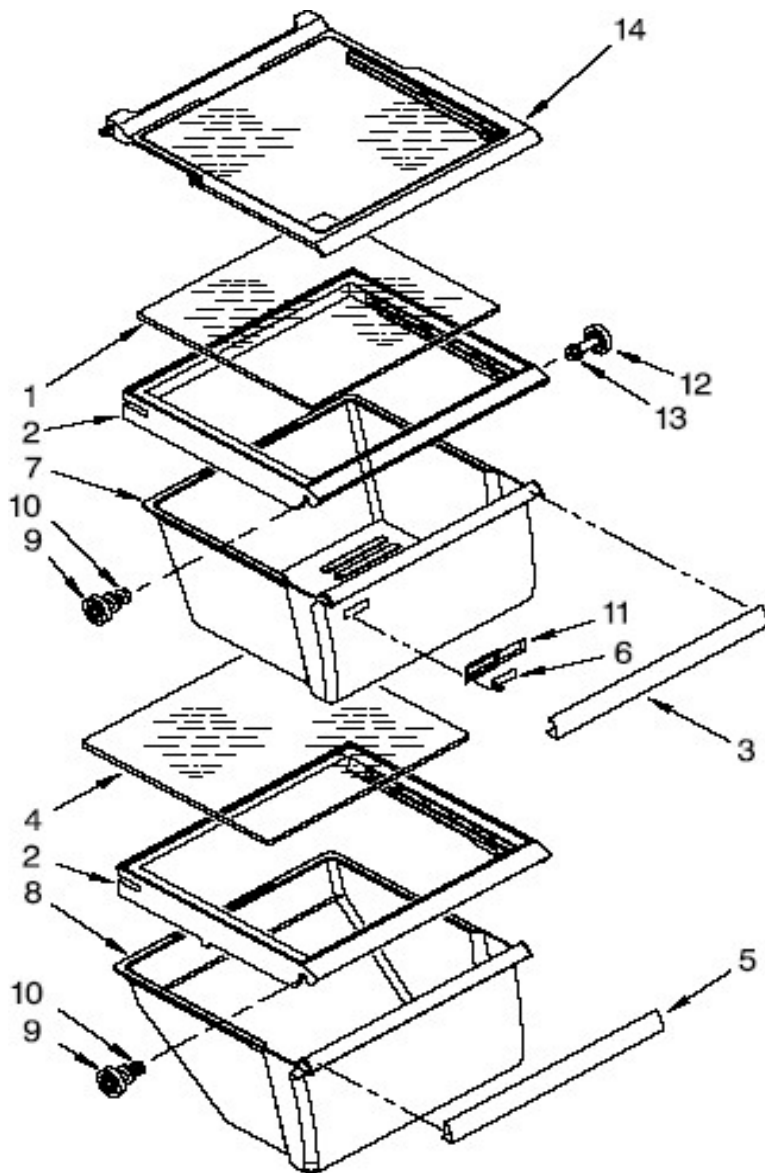

Distribuidor Autorizado

SurteRápido.com

Venta de Refacciones
Electrodomesticas

Refrigerador Whirlpool MD5020L00

Refrigerador Whirlpool MD5020L00

No. Ilus.	DESCRIPCIÓN	No. de Parte
1	Liner (not a servicable part)	***
2	Escutcheon, Meat Pan Control	W10175967
3	Slide Meat Pan Control	2182757
4	Louver	2257741
5	Bracket Dual Crisper Light	2256035
6	Wire Harness, Dual Crisper	2311637
7	Light Lens	2209769
8	Screw	***
9	Screw	***
10	Bracket Retainer	***
11	Screw	***
12	Air Diffuser Assembly	2209753
13	Air Diffuser Cover	2152019
14	Cover, Wiring	2150331
15	Socket Light 30°	2162085
16	Reservoir	W10204356
17	Light Bulb	W10194422

Distribuidor Autorizado

SurteRápido.com

Venta de Refacciones
Electrodomesticas

Refrigerador Whirlpool MD5020L00

Refrigerador Whirlpool MD5020L00

No. Ilus.	DESCRIPCIÓN	No. de Parte
1	Glass, cover	2179259
2	Cover, crisper	2209698
3	Trim, pan	2179234
4	Glass, cover	2179259
5	Trim, meat pan	2255592
6	Slide, Humidity control	***
7	Crisper pan	2188653
8	Meat pan	2188724
9	Stud assembly	2196485
10	Screw	***
11	Body, humidity control	***
12	Stud assembly	2196483
13	Screw	***
14	Shelf assembly Spillguard	2309524

Refrigerador Whirlpool MD5020L00

Refrigerador Whirlpool MD5020L00

No. Ilus.	DESCRIPCIÓN	No. de Parte
1	Liner (Not A Seviceable Part)	***
2	Support Ice Compartment	***
3	Door, Ice Compartment	2171713
4	Shelf, Wire	2309522
5	Screw	***
6	Clip, Air Duct	842534
7	Support, Stud	2196483
8	Cup, Shelf Mounting	W10130299
9	Freezer Bin	2309757
10	Switch, Rocker Arm	1115373
11	Shelf, Wire	2309596
12	Slide, Container Left Side	1119237
12	Slide, Container Right Side	1119293
13	Screw	***
14	Screw	***
15	Shelf, Wire	2309597