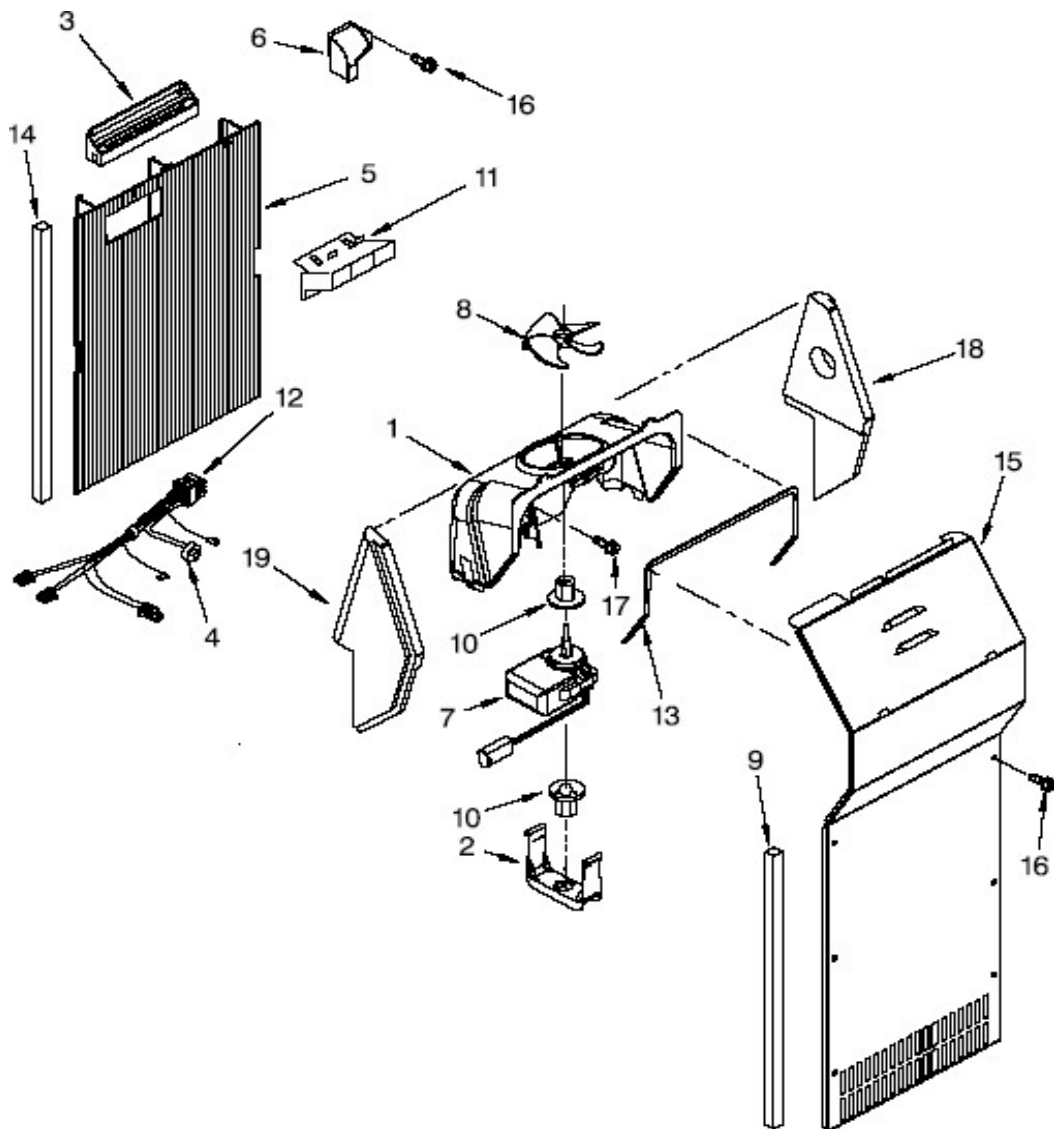

Distribuidor Autorizado

SurteRápido.com

Venta de Refacciones
Electrodomesticas

Refrigerador Whirlpool MD5020L00