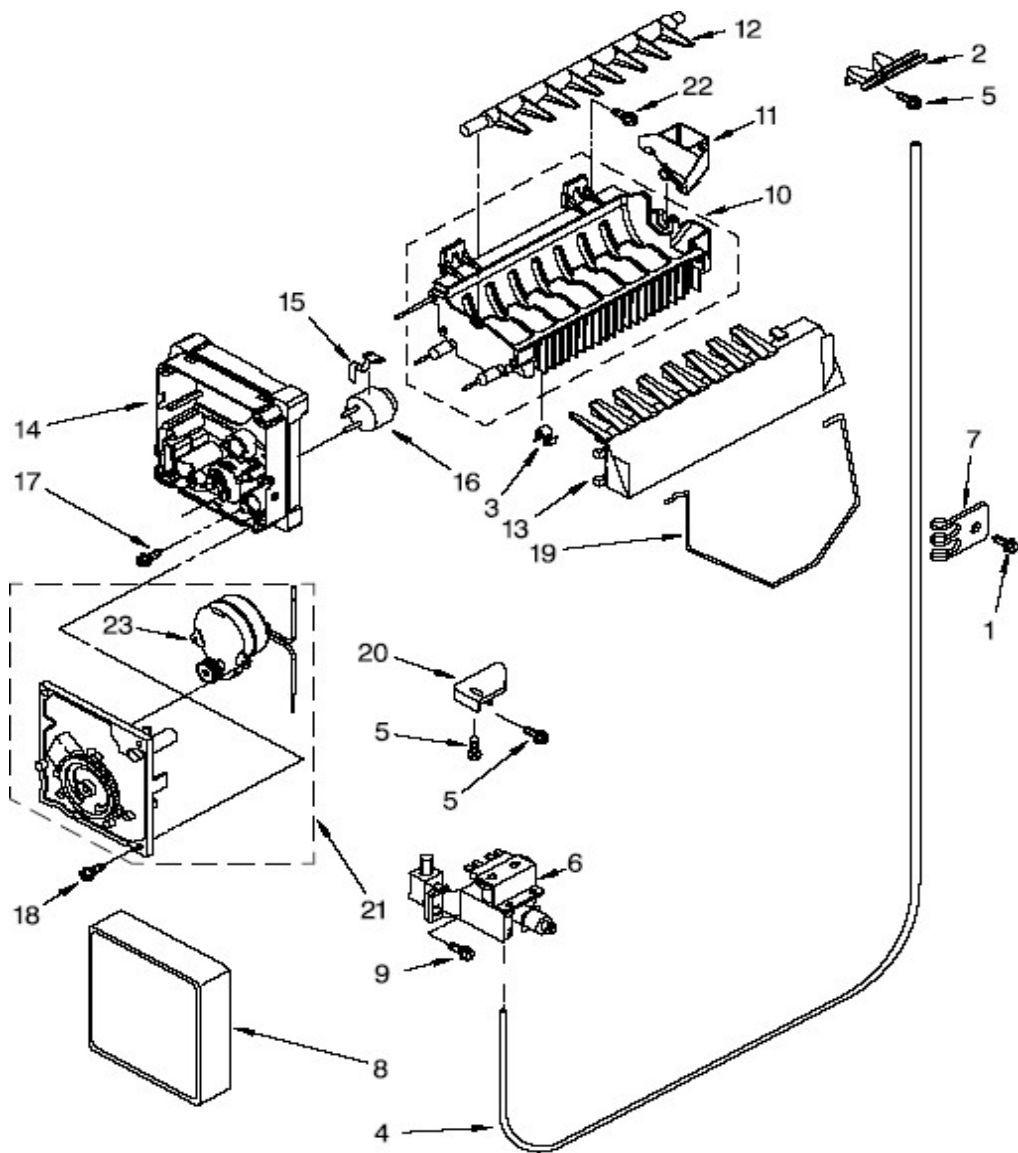

Distribuidor Autorizado

SurteRápido.com

Venta de Refacciones
Electrodomesticas

Refrigerador Whirlpool MD5020L00

Refrigerador Whirlpool MD5020L00

No. Ilus.	DESCRIPCIÓN	No. de Parte
1	Control Box	W10159858
2	Mounting bracket	2311611
3	Switch Plunger	2219875
4	Electronic control	W10135052
5	Screw	***
6	Thermostat	2198202
7	Screw	***
8	Cam Assembly	2182195
9	Bearing Body	1110560
10	Damper Control	2196062
11	Pivot Arm	1110559
12	Screw	***
13	Light Socket	2162085
14	Tuber Barrier Thermostat	2196001
15	Light Bulb	W10194422
16	Control Box Harness	2311632
17	Clip Wiring	1115374
18	Clip Wiring	1115375
19	Connecting Rod	2311631
20	Fastener Push-on	489285
21	Thermostat Knob	2311614
22	Control Knob	2311613
23	Screw	***
24	Spring Washer	489203

Distribuidor Autorizado

SurteRápido.com

Venta de Refacciones
Electrodomesticas

Refrigerador Whirlpool MD5020L00

Refrigerador Whirlpool MD5020L00

No. Ilus.	DESCRIPCIÓN	No. de Parte
1	Screw	***
2	Chute Water	2209774
3	Clip Fuse	628379
4	Tube Water	2304316
5	Screw	***
6	Filter Valve Asm	2315534
7	Clip Water Tube	2208136
8	Cover	2174155
9	Screw	***
10	Molde y Heater Assembly	W10122527
11	Cup water fill	W10122561
12	Ejector	627843
13	Ice Striper	W10122563
14	Support housing Ice Maker	2195914
15	Retainer Thermostat	2315522
16	Thermostat	628397
17	Screw	***
18	Screw	***
19	Shut off arm	2304354
20	Bracket	***
21	Module Assembly	626681
22	Screw	***
23	Motor (Not Serviced)	626683
100	Complete Icemaker Assembly	W10190969