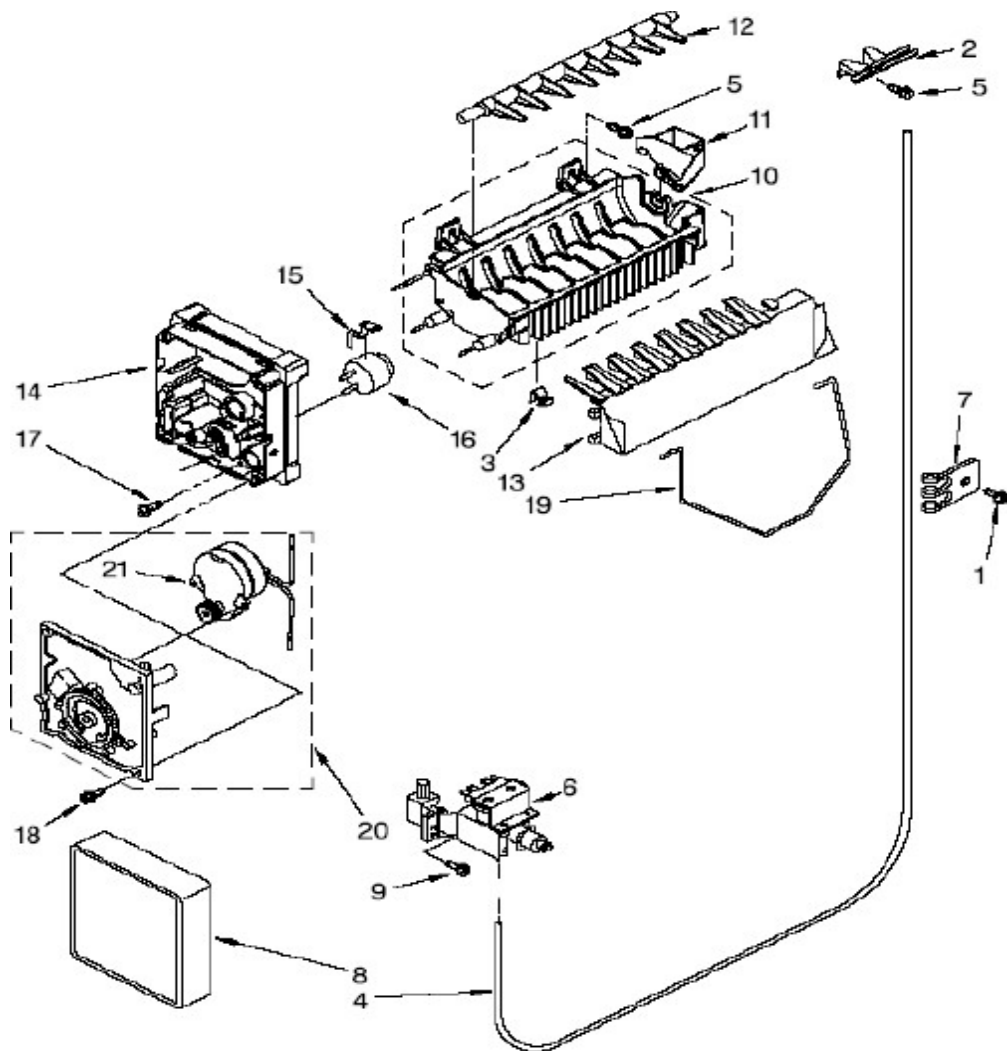

Distribuidor Autorizado

SurteRápido.com

Venta de Refacciones
Electrodomesticas

Refrigerador Maytag MD5020L01

Refrigerador Maytag MD5020L01

No. Ilus.	DESCRIPCIÓN	No. de Parte
1	Bale Strap	W10204187
2	Fan Blade	12825802
3	Condenser Assembly	W10222348
4	Screw	***
5	Clip wire	2208280
6	Screw	***
7	Grommet	2176759
8	Sleeve	2161302
9	Screw	***
10	Wire Capacitor	***
12	Cover Terminal	***
13	Overload	***
14	Tube Suction	2205765
15	Clip Condenser	2311725
17	Capacitor	2169373
18	Tube Condenser to Heat Loop	2325479
19	Relay TSD2 115V ELECTRICAL	W10197427
21	Screw	***
22	Evaporator	2188823
23	Clip Heater Defrost	2161324
24	Fan Motor	2188874
25	Tray Evaporator	1105523
26	Heat Shield	W10194475
27	Drier	W10177049
28	Compressor	W10121055
30	Unit mounting frame	W10196321
31	Unit Harness (includes power cord)	2187605
32	Fan motor bracket	2181929

Refrigerador Maytag MD5020L01

No. Ilus.	DESCRIPCIÓN	No. de Parte
33	Heater defrost	2188175
34	Screw	***
35	Grommet	1100826
36	Screw	***
37	Air Baffle	2208269
38	Clip heat shield	2155547
39	Unit Cover Bottom	2304891
40	Clip	489396
41	Unit mounting Rail	489396
42	Screw	***
43	Guard Fan	2260517
44	Strap	2263990
45	Screw	***
46	Connector Water	W10271540

Distribuidor Autorizado

SurteRápido.com

Venta de Refacciones
Electrodomesticas

Refrigerador Maytag MD5020L01

Refrigerador Maytag MD5020L01

No. Ilus.	DESCRIPCIÓN	No. de Parte
1	Screw	***
2	Chute Water	2209774
3	Clip Fuse	628379
4	Tube Water	2304316
5	Screw	***
6	Filter Valve Asm	2188708
7	Clip Water Tube	2208136
8	Cover	W10289690
9	Screw	***
10	Molde y Heater Assembly	W10122527
11	Cup water fill	W10122561
12	Ejector	627843
13	Ice Striper	W10122563
14	Support housing Ice Maker	2195914
15	Retainer Thermostat	2315522
16	Thermostat	628397
17	Screw	***
18	Screw	***
19	Shut off arm	2304354
20	Bracket	***
21	Module Assembly	626681
22	Screw	***
23	Motor (Not Serviced)	626683
100	Complete Icemaker Assembly	W10190969