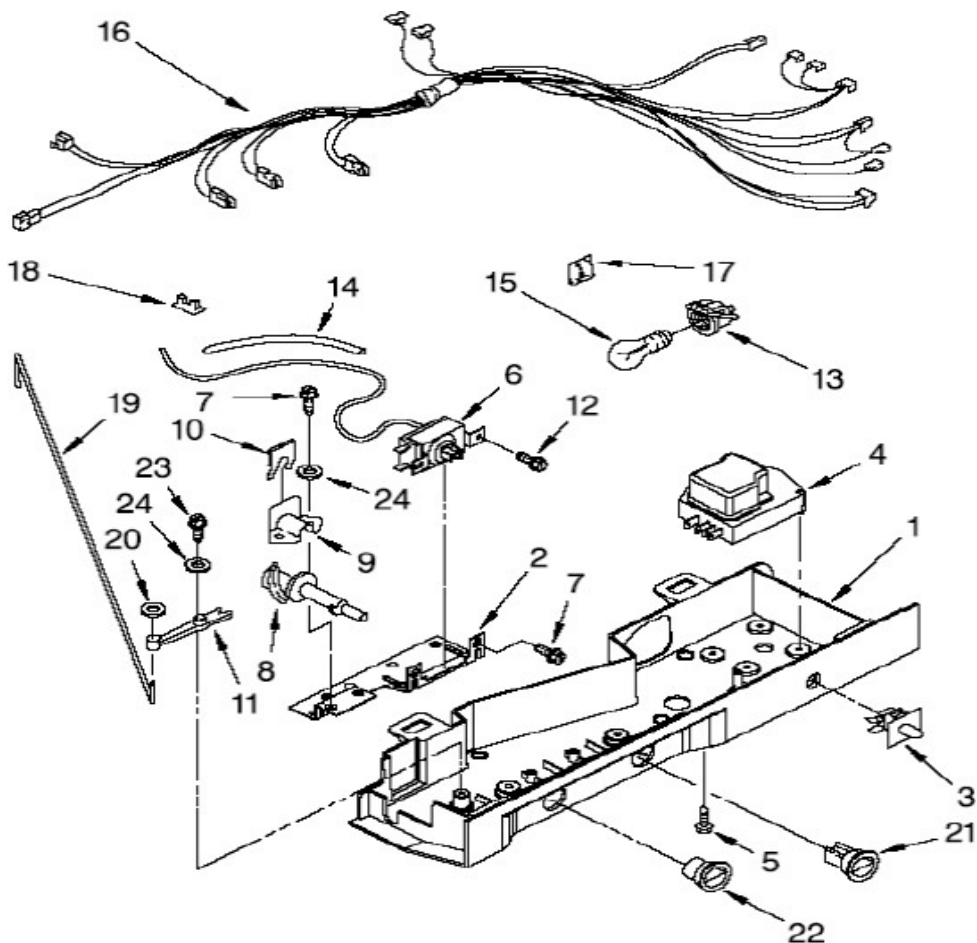

Distribuidor Autorizado

SurteRápido.com

Venta de Refacciones
Electrodomesticas

Refrigerador Maytag MD5020L01

Refrigerador Maytag MD5020L01

No. Ilus.	DESCRIPCIÓN	No. de Parte
1	Fan Scroll	2182120
2	Retainer Fan motor	2155590
3	Diffuser Air duct	1108450
4	Bi-metal Defrost	2321799
5	Air duct Freezer	2203593
6	Air Scoop	2161229
7	Fan motor	2315549
8	Fan blade	2169142
9	Gasket evaporator Cover	2304241
10	Fan Grommet	2176759
11	Duct Icemaker	2182146
12	Harness Fan Evaporator (includes #4)	W10129815
13	Gasket Fan Scroll	2155789
14	Gasket	2261191
15	Cover Evaporator (includes #9)	W10194476
16	Screw	***
17	Screw	***
18	Support R.S	2203595
19	Support L.S	2203596

Distribuidor Autorizado

SurteRápido.com

Venta de Refacciones
Electrodomesticas

Refrigerador Maytag MD5020L01

Refrigerador Maytag MD5020L01

No. Ilus.	DESCRIPCIÓN	No. de Parte
1	Control Box	W10159858
2	Mounting bracket	2311611
3	Switch Plunger	2219875
4	Electronic control	W10135052
5	Screw	***
6	Thermostat	2198202
7	Screw	***
8	Cam Assembly	2182195
9	Bearing Body	1110560
10	Damper Control	2196062
11	Pivot Arm	1110559
12	Screw	***
13	Light Socket	2162085
14	Tuber Barrier Thermostat	2196001
15	Light Bulb	W10194422
16	Control Box Harness	2311632
17	Clip Wiring	1115374
18	Clip Wiring	1115375
19	Connecting Rod	2311631
20	Fastener Push-on	489285
21	Thermostat Knob	2311614
22	Control Knob	2311613
23	Screw	***
24	Spring Washer	489203