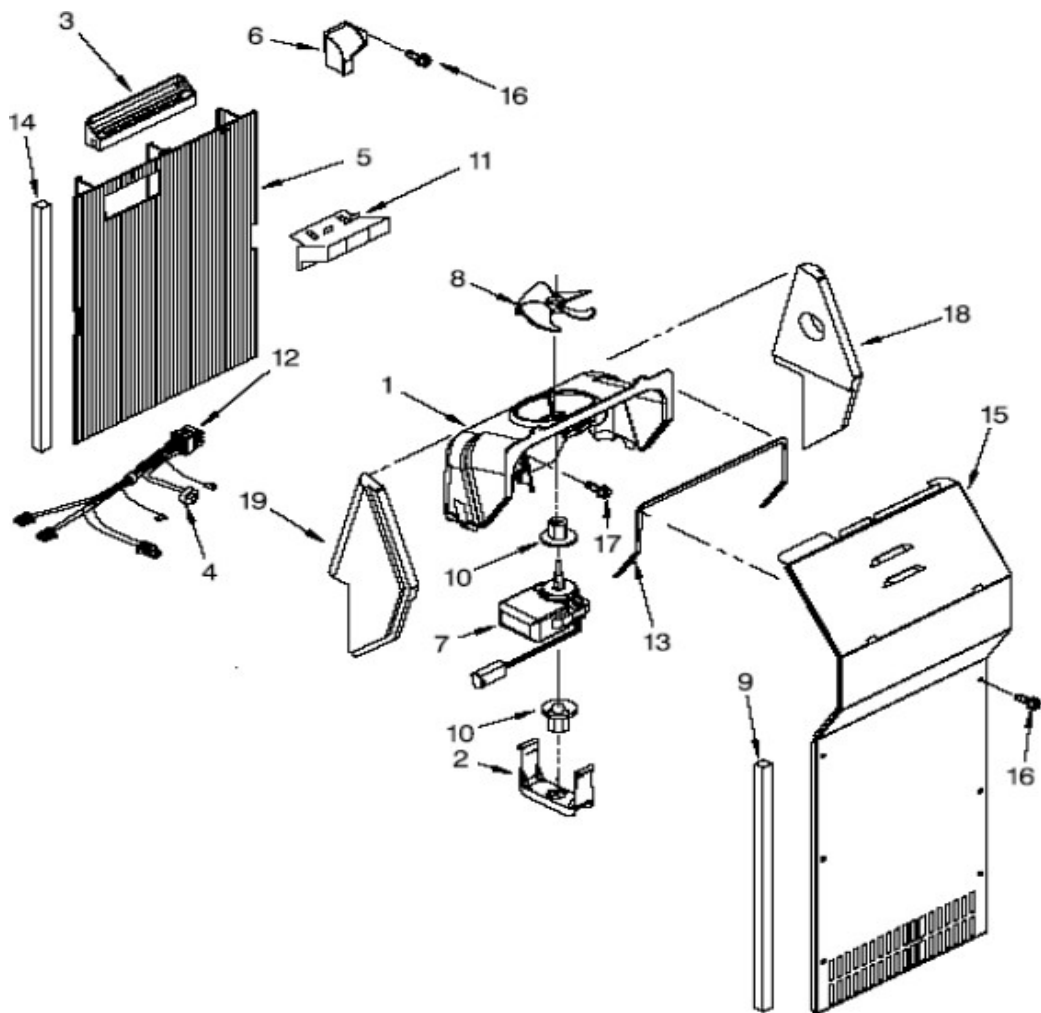

Distribuidor Autorizado

SurteRápido.com

Venta de Refacciones
Electrodomesticas

Refrigerador Maytag MD5020L01