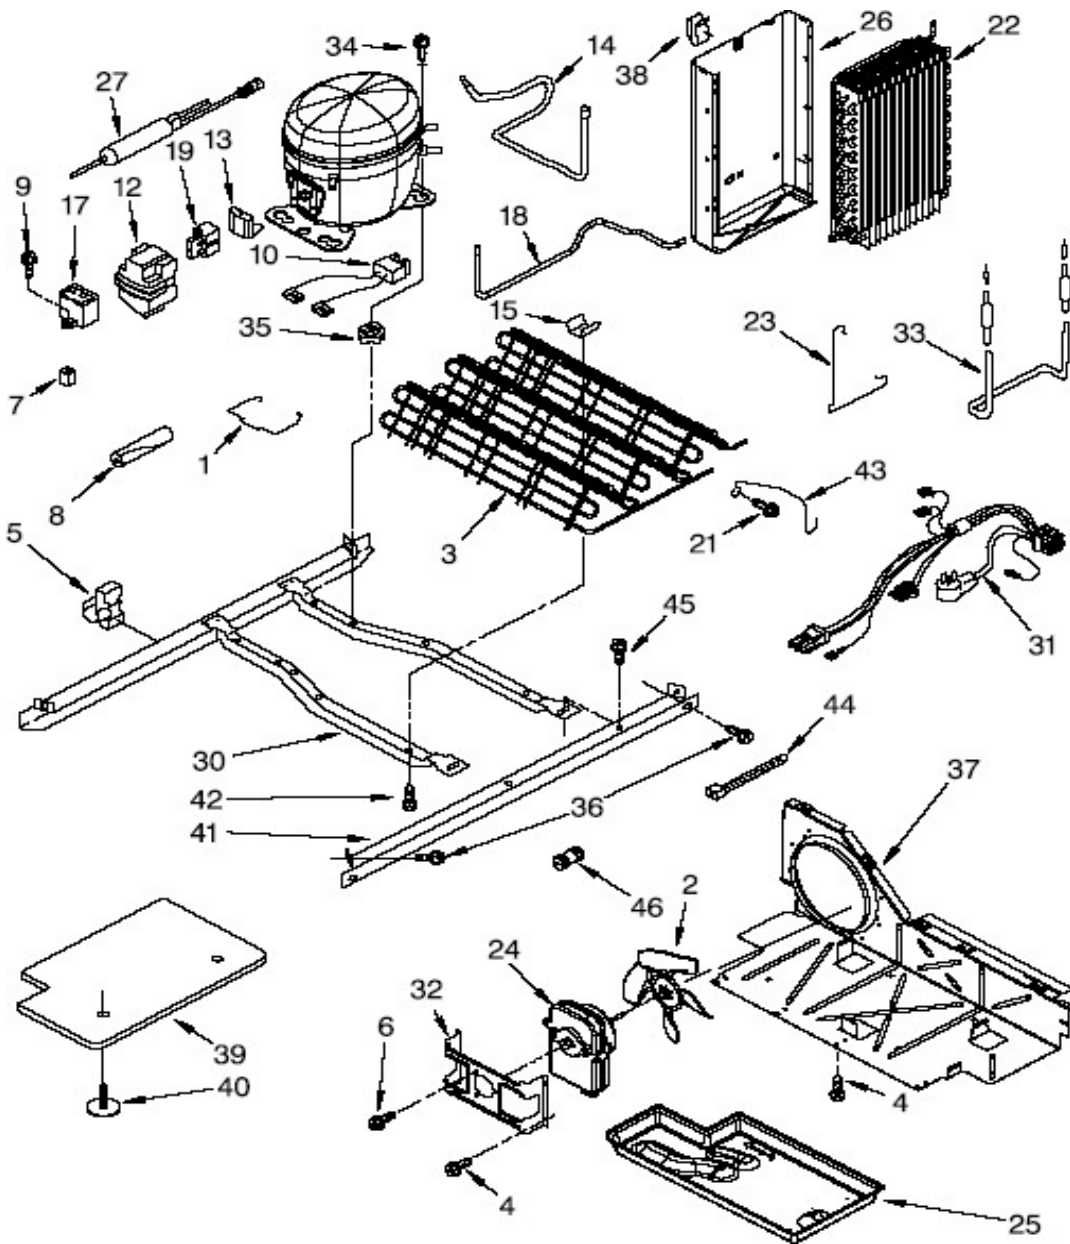

Distribuidor Autorizado

SurteRápido.com

Venta de Refacciones
Electrodomesticas

Refrigerador Maytag MD5020L01

Refrigerador Maytag MD5020L01

No. Ilus.	DESCRIPCIÓN	No. de Parte
3	Retainer, Levers	2194719
4	Spring, Torsion	2304772
5	Pin	2196195
6	Door, Ice	2180353
7	Suport Ice Door	2304355
8	Mechanism Delay	2205686
9	Grille, Overflow	2206670B
10	Water Fitting Assembly	2304317
11	Lever, Ice Dispenser	2203562B
12	Guide, Ice	2180224
13	Lamp Holder	2180200
14	Switch	2162361
15	Bracket, Control (include 27)	W10282667
16	Bulb, Light	3406124
17	Lever, Water Dispenser	2203561B
18	Switch Assembly	2180236
19	Overlay, Front Cover	W10159861
20	Wire Assy Switch module	***
21	Front Cover Housing	2220102B
22	Screw	***
23	Front Cover Assembly	W10159864
24	Spacer, Switch	625834
25	Strain Relief	2195051
26	Bracket, Dispenser	2304673
27	Sleeve, Delay Mechanism	***

Distribuidor Autorizado

SurteRápido.com

Venta de Refacciones
Electrodomesticas

Refrigerador Maytag MD5020L01

Refrigerador Maytag MD5020L01

No. Ilus.	DESCRIPCIÓN	No. de Parte
1	Bale Strap	W10204187
2	Fan Blade	12825802
3	Condenser Assembly	W10222348
4	Screw	***
5	Clip wire	2208280
6	Screw	***
7	Grommet	2176759
8	Sleeve	2161302
9	Screw	***
10	Wire Capacitor	***
12	Cover Terminal	***
13	Overload	***
14	Tube Suction	2205765
15	Clip Condenser	2311725
17	Capacitor	2169373
18	Tube Condenser to Heat Loop	2325479
19	Relay TSD2 115V ELECTRICAL	W10197427
21	Screw	***
22	Evaporator	2188823
23	Clip Heater Defrost	2161324
24	Fan Motor	2188874
25	Tray Evaporator	1105523
26	Heat Shield	W10194475
27	Drier	W10177049
28	Compressor	W10121055
30	Unit mounting frame	W10196321
31	Unit Harness (includes power cord)	2187605
32	Fan motor bracket	2181929