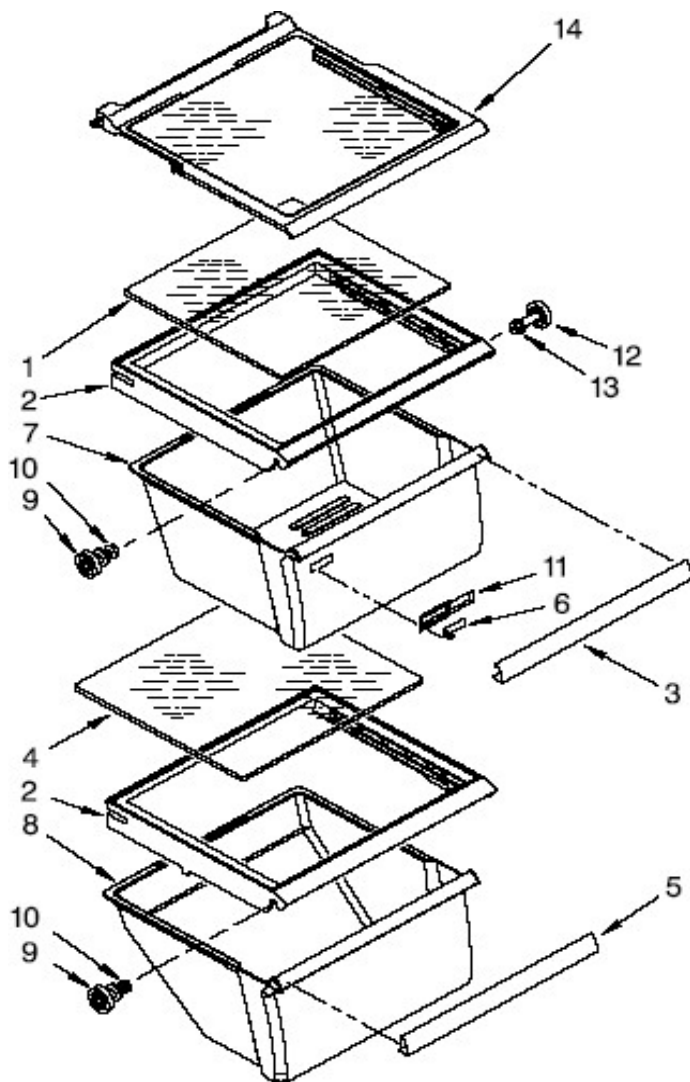

Distribuidor Autorizado

SurteRápido.com

Venta de Refacciones
Electrodomesticas

Refrigerador Maytag MD5020L01

Refrigerador Maytag MD5020L01

No. Ilus.	DESCRIPCIÓN	No. de Parte
1	Liner (not a servicable part)	***
2	Escutcheon, Meat Pan Control	W10175967
3	Slide Meat Pan Control	2182757
4	Louver	2257741
5	Bracket Dual Crisper Light	***
6	Wire Harness, Dual Crisper	W10279385
7	Light Lens	2171705
8	Screw	***
9	Screw	***
10	Bracket Retainer	***
11	Screw	***
12	Air Diffuser Assembly	W10151374
13	Air Diffuser Cover	2152019
14	Cover, Wiring	W10252495
15	Socket Light 30°	2162085
16	Reservoir	W10204356
17	Light Bulb	W10311505

Distribuidor Autorizado

SurteRápido.com

Venta de Refacciones
Electrodomesticas

Refrigerador Maytag MD5020L01

Refrigerador Maytag MD5020L01

No. Ilus.	DESCRIPCIÓN	No. de Parte
1	Glass, cover	2179259
2	Cover, crisper	2209698
3	Trim, pan	2179234
4	Glass, cover	2179259
5	Trim, meat pan	2255592
6	Slide, Humidity control	***
7	Crisper pan	2188653
8	Meat pan	2188724
9	Stud assembly	W10173126
10	Screw	***
11	Body, humidity control	***
12	Stud assembly	W10173127
13	Screw	***
14	Shelf assembly Spillguard	W10276348

Refrigerador Maytag MD5020L01

Refrigerador Maytag MD5020L01

No. Ilus.	DESCRIPCIÓN	No. de Parte
1	Liner (Not A Seviceable Part)	***
2	Support Ice Compartment	***
3	Door, Ice Compartment	2171713
4	Shelf, Wire	W10318946
5	Screw	***
6	Clip, Air Duct	2315163
7	Support, Stud	W10173127
8	Cup, Shelf Mounting	W10130299
9	Freezer Bin	2309757
10	Switch, Rocker Arm	1115373
11	Shelf, Wire	W10318947
12	Slide, Container Left Side	1119237
12	Slide, Container Right Side	1119293
13	Screw	***
14	Screw	***
15	Shelf, Wire	W10318948