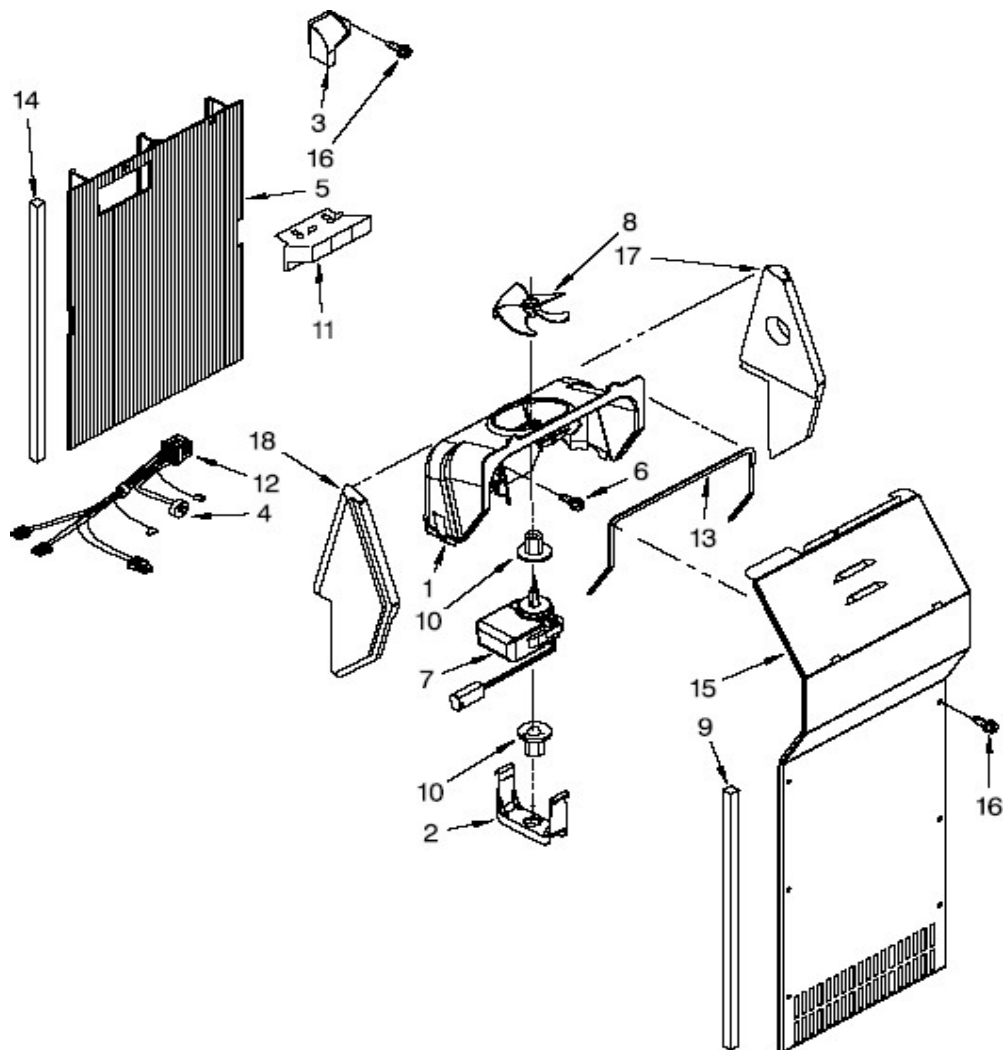

Distribuidor Autorizado

SurteRápido.com

Venta de Refacciones
Electrodomesticas

Refrigerador Maytag MD5901Y00