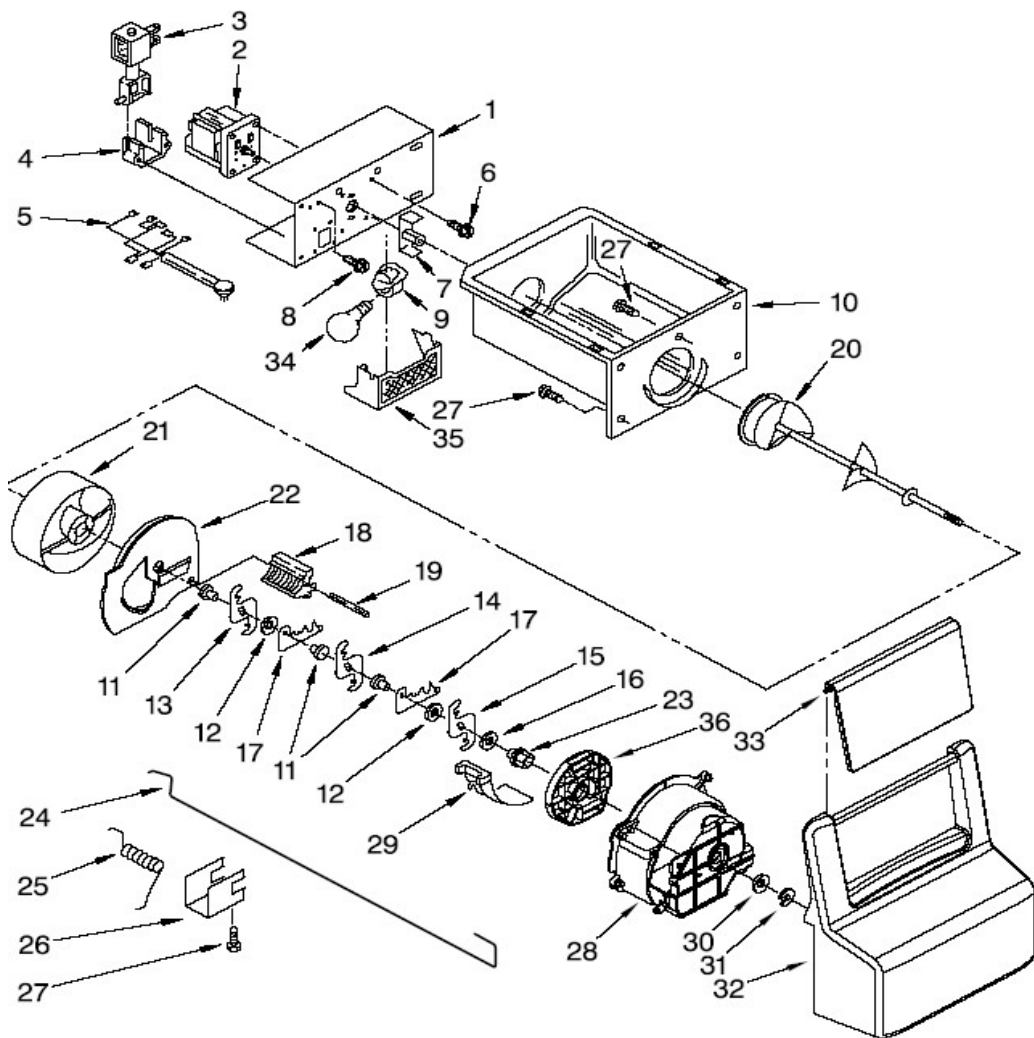

Distribuidor Autorizado

SurteRápido.com

Venta de Refacciones
Electrodomesticas

Refrigerador Maytag MD5901Y00