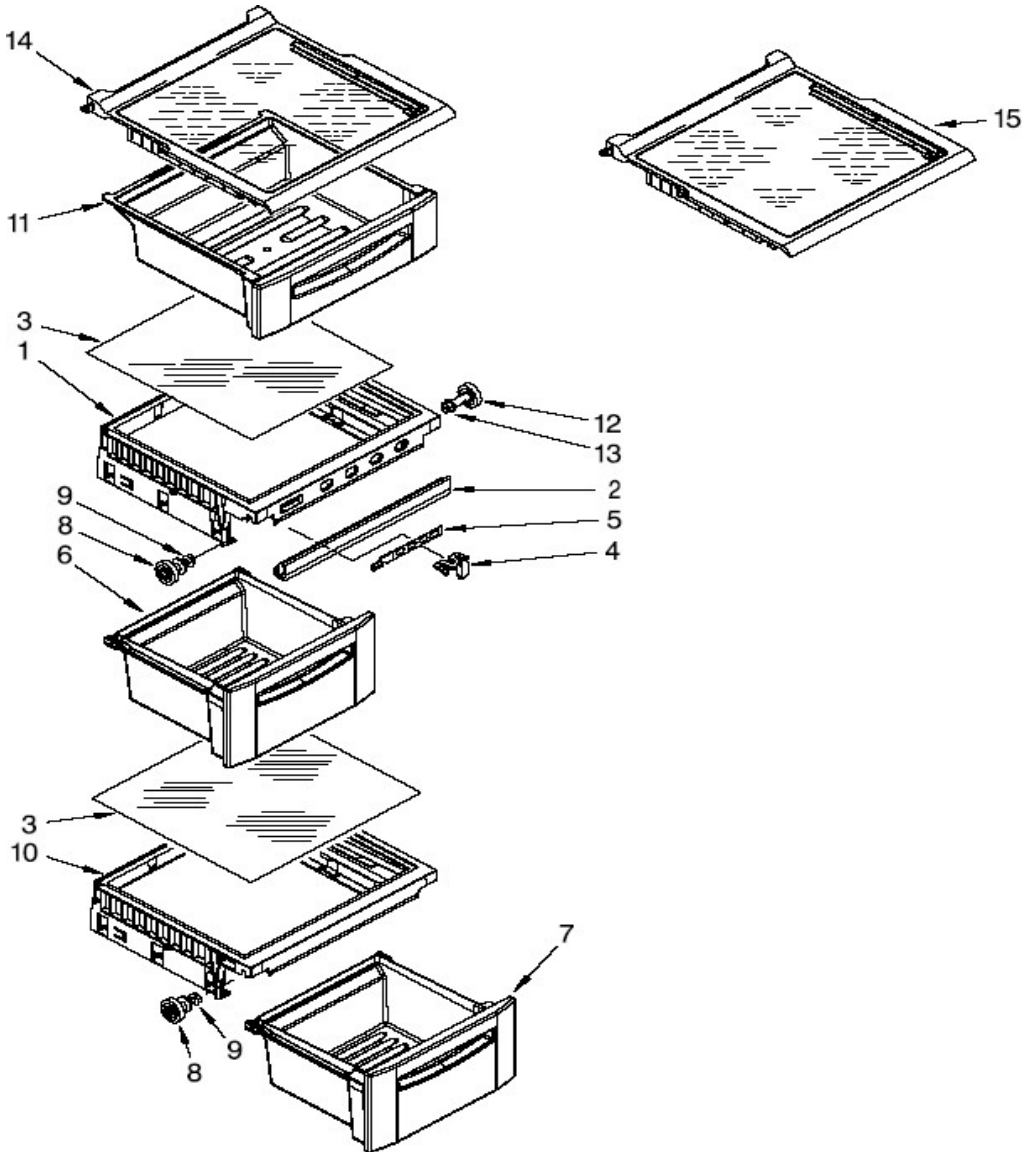

Refrigerador Maytag MD5901Y00