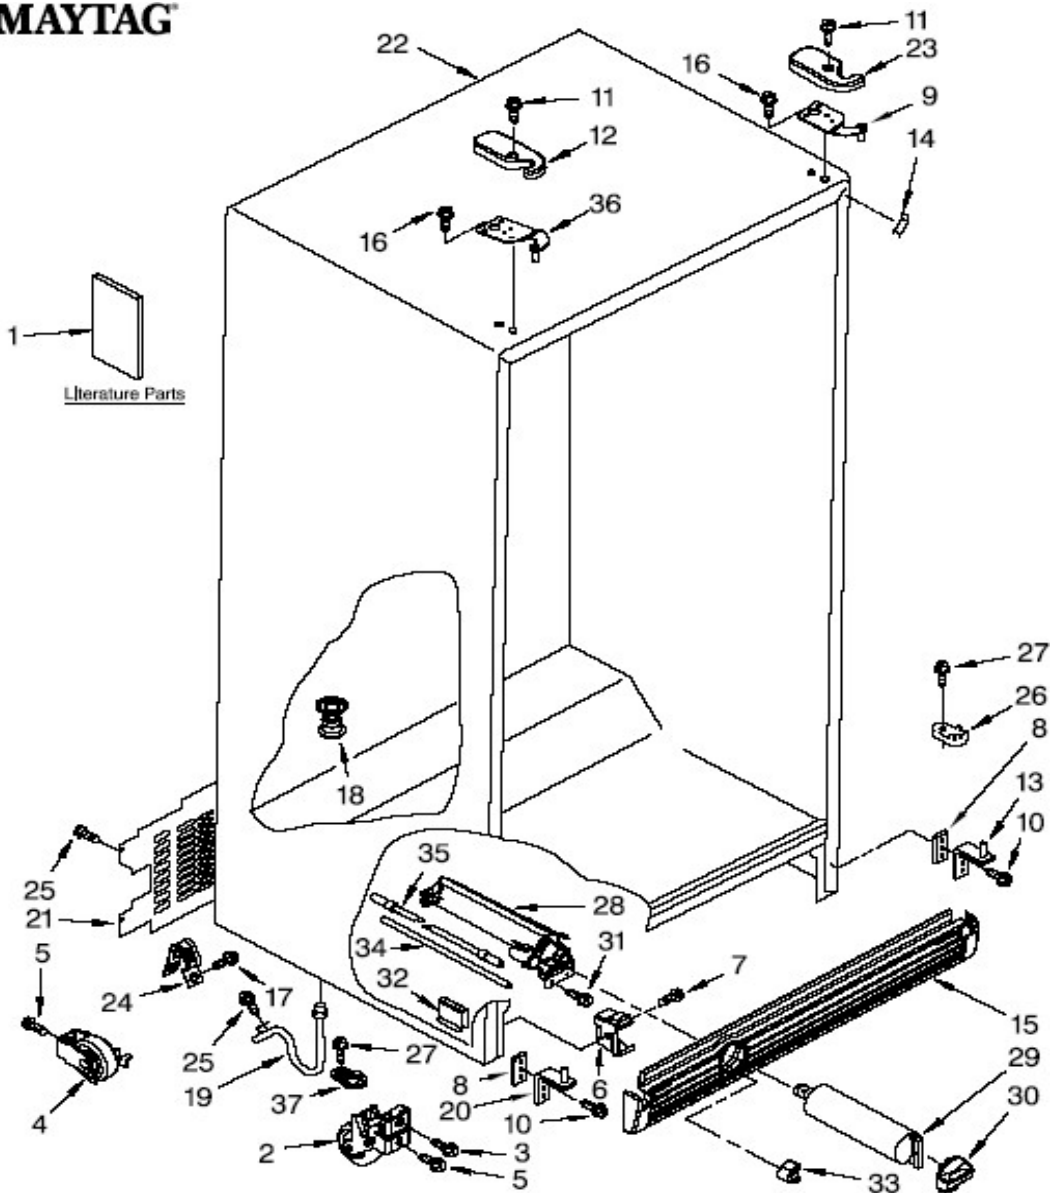

# Refrigerador Maytag MD5901Y00

<b>No. Ilus.</b>	<b>DESCRIPCIÓN</b>	<b>No. de Parte</b>
1	Literature Parts	***
2	Front Roller	2174748
3	Screw	***
4	Rear Roller	W10250570
5	Screw	***
6	Clip Grille	2155013
7	Screw	***
8	Shim	2209697
9	Hinge Top RC	2203771
10	Screw	***
11	Screw	***
12	Hinge Cover (FC)	W10138584
13	Bottom Hinge (RC)	W10251408
14	Filler, Wrapper	2254507
15	Grille	W10201138
16	Screw	***
17	Screw	***
18	Drain Fitting	2304888
19	Extension Tube	W10153550
20	Bottom Hinge (FC)	W10251418
21	Cover, Unit	2188741
22	Cabinet	***
23	Hinge Cover (RC)	W10138579
24	Clamp, Service Cord	489348
25	Screw	***
26	Door Closer, Lower Cam (RC)	2155311
27	Screw	***
28	Housing, Water Filter	W10121138