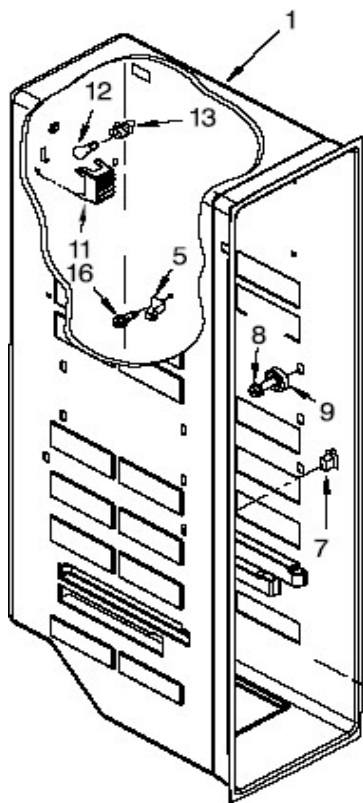

Distribuidor Autorizado

SurteRápido.com

Venta de Refacciones
Electrodomesticas

Refrigerador Maytag MD5901Y00