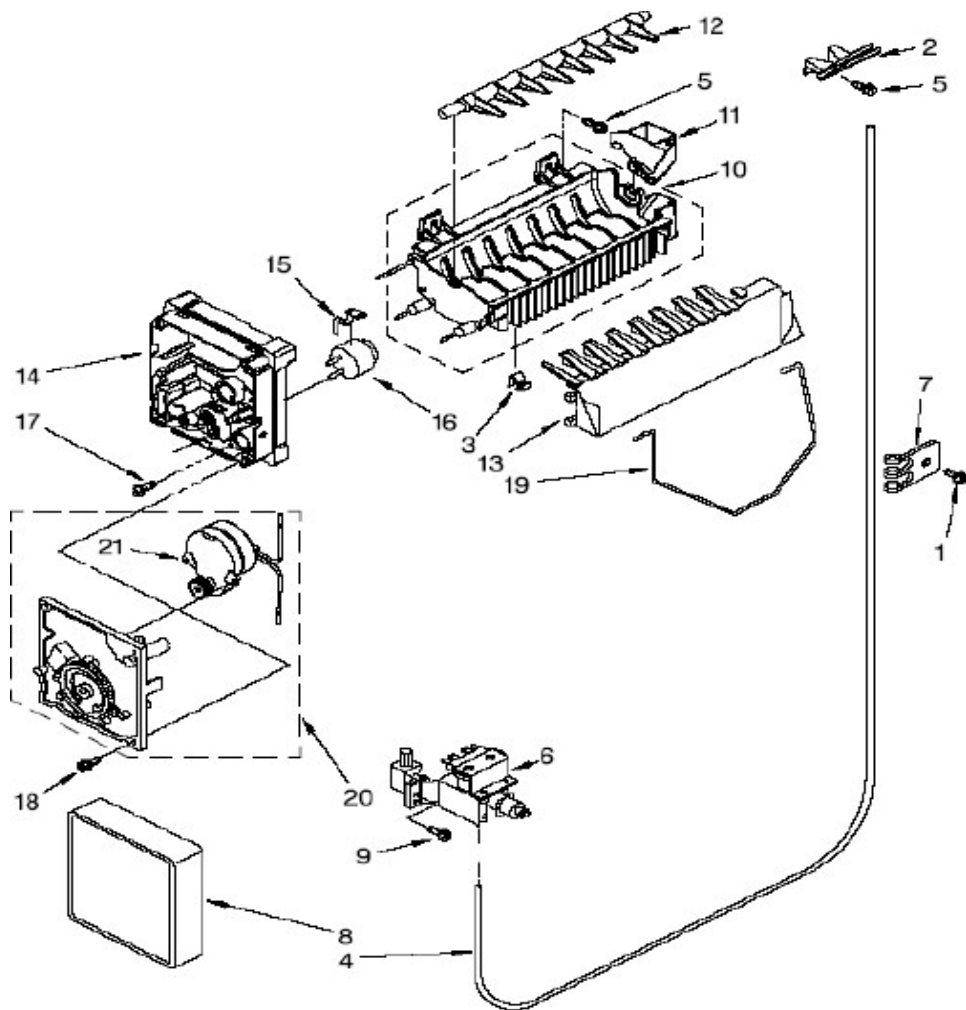

Refrigerador Maytag MD5901Y01

No. Ilus.	DESCRIPCIÓN	No. de Parte
29	Unit Mounting Frame	W10196321
30	Unit, Harness	W10275877
31	Fan, Motor Bracket	2181929
32	Heater, Defrost	2188175
33	Screw	***
34	Grommet	2183042
35	Screw	***
36	Air Baffle	W10332806
37	Clip, Heat Shield	2155547
38	Unit Cover, Bottom	2304899
39	Unit Mounting Rail	W10196323
40	Screw	***

Distribuidor Autorizado

SurteRápido.com

Venta de Refacciones
Electrodomesticas

Refrigerador Maytag MD5901Y01

Refrigerador Maytag MD5901Y01

No. Ilus.	DESCRIPCIÓN	No. de Parte
1	Screw	***
2	Chute, Water	2209774
3	Clip, Fuse	628379
4	Tube, Water	W10175644
5	Screw	***
6	Filter Valve Asm	2321753
7	Tube Clip	***
8	Cover	W10289690
9	Screw	***
10	Mold & Heater Assembly	W10300025
11	Cup, Water Fill	W10122561
12	Ejector	W10318914
13	Ice Striper	W10122563
14	Support	2195914
15	Retainer,	2315522
16	Thermostat	628532
17	Screw	***
18	Screw	***
19	Shut Off Arm	2304354
20	Module Assembly	626691
21	Motor	***
100	Complete Icemaker Assembly	W10300022