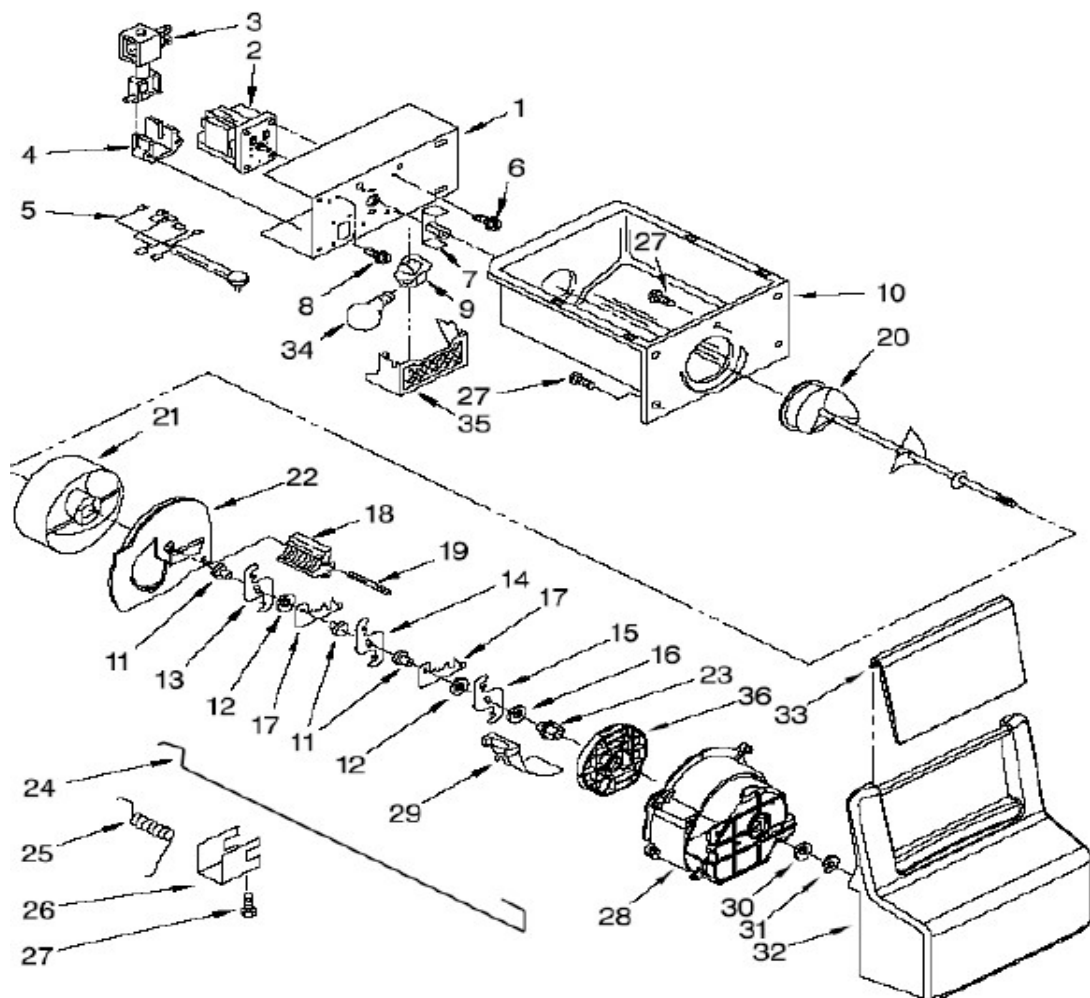

Distribuidor Autorizado

SurteRápido.com

Venta de Refacciones
Electrodomesticas

Refrigerador Maytag MD5901Y01