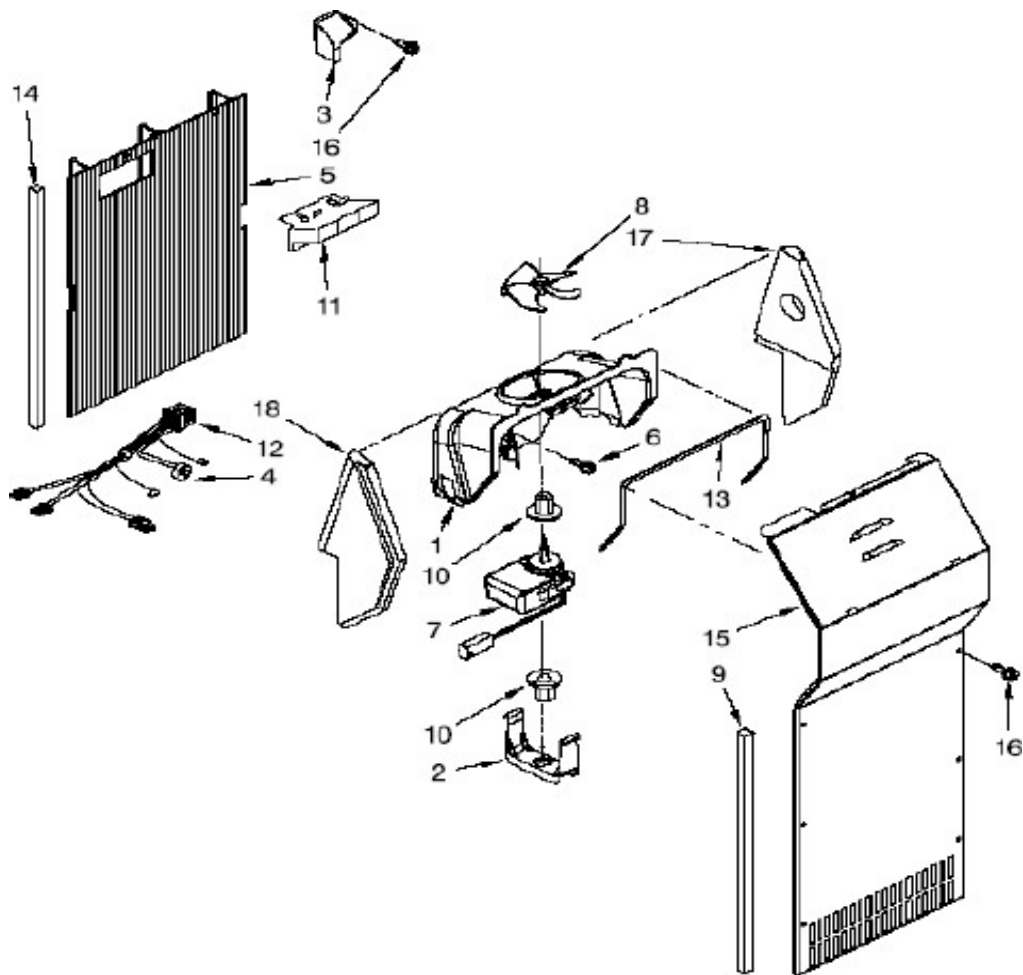

Distribuidor Autorizado

SurteRápido.com

Venta de Refacciones
Electrodomesticas

Refrigerador Maytag MD5901Y01