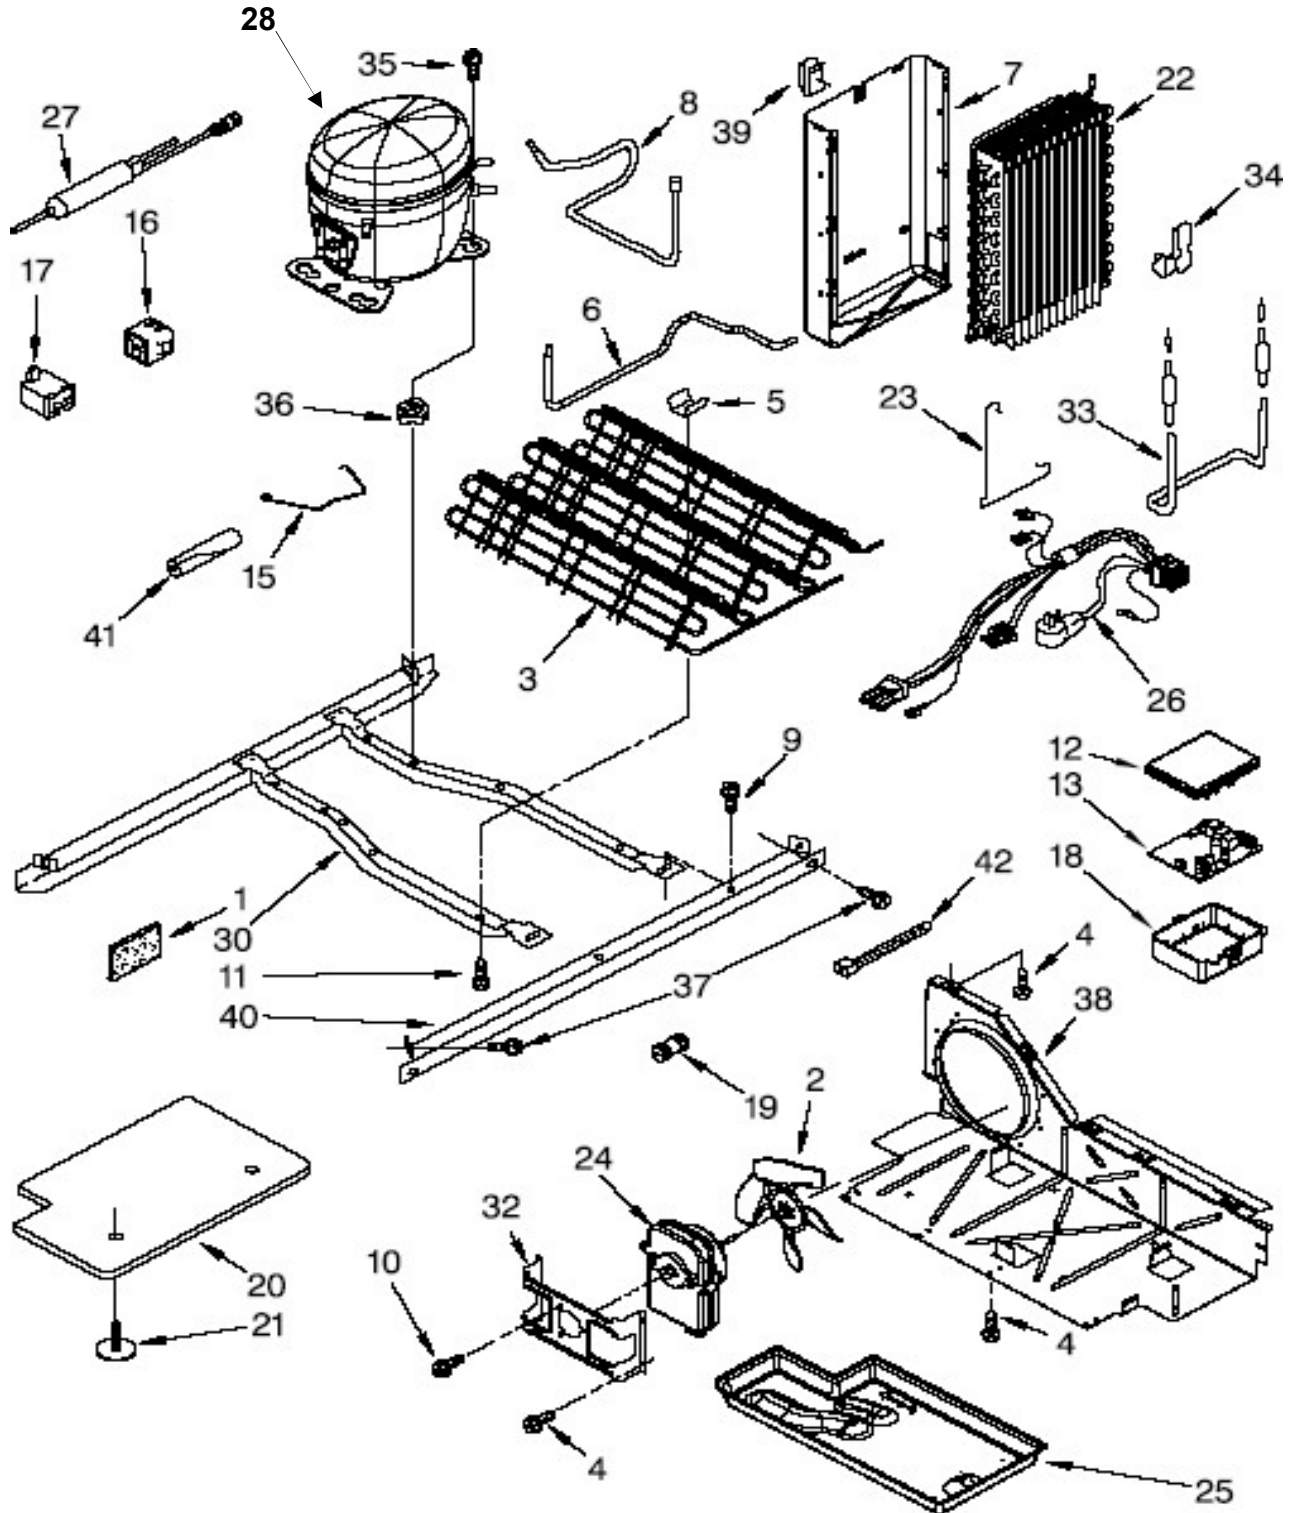

REFRIGERADOR MD5955Y00

Modelo

20 pies

Color

Satina Monocromatico

Sistema Sellado

REFRIGERADOR MD5955Y00

:idad		25 pies	
- - -or		Satina Monocromatico	
Sistema Sellado			
R e f	Descripción	C a n t	Numero de Parte
1	Insulation, Sound	1	2215468
2	Fan, Blade	1	12825802
3	Condenser Assembly	1	2324712
4	Screw	**	***
5	Clip, Condenser	1	2311725
6	Tube, Condenser to Heat Loop	1	2325479
7	Heat Shield And Drain Pan	1	W10194475
8	Tube Suction	1	2205765
9	Screw	**	***
10	Screw	**	***
11	Screw	**	***
12	Box Cover	1	2255624
13	Elec. Control	1	2322572
15	Clip, Retaining	**	***
16	Relay TSD2 115V ELECTRICAL	1	W10197427
17	Capacitor	1	2169373
18	Control Box	1	2326982
19	Union	1	2320322
20	Unit Cover, Bottom	1	2304899
21	Clip	1	489396
22	Evaporator	1	2188823
23	Clip	1	2161324
24	Motor, Fan	1	2188874
25	Tray, Evaporator	1	1105523
26	Harness, Unit	1	W10187330
27	Drier	1	W10177049
28	Compressor	1	W10121053
30	Unit Mounting Frame	1	W10196321
32	Bracket, Fan Motor	1	2181929
33	Heater, Defrost	1	2188175
34	Clip, Heater	1	2161324
35	Screw	**	***
36	Grommet	4	1100826
37	Screw	**	***
38	Air Baffle	1	W10163483
39	Clip, Heat	1	2155547
40	Unit Mounting Rail	1	W10196313
41	Sleeve	1	2161302
42	Screw Mount Cable Tie	1	W10130771