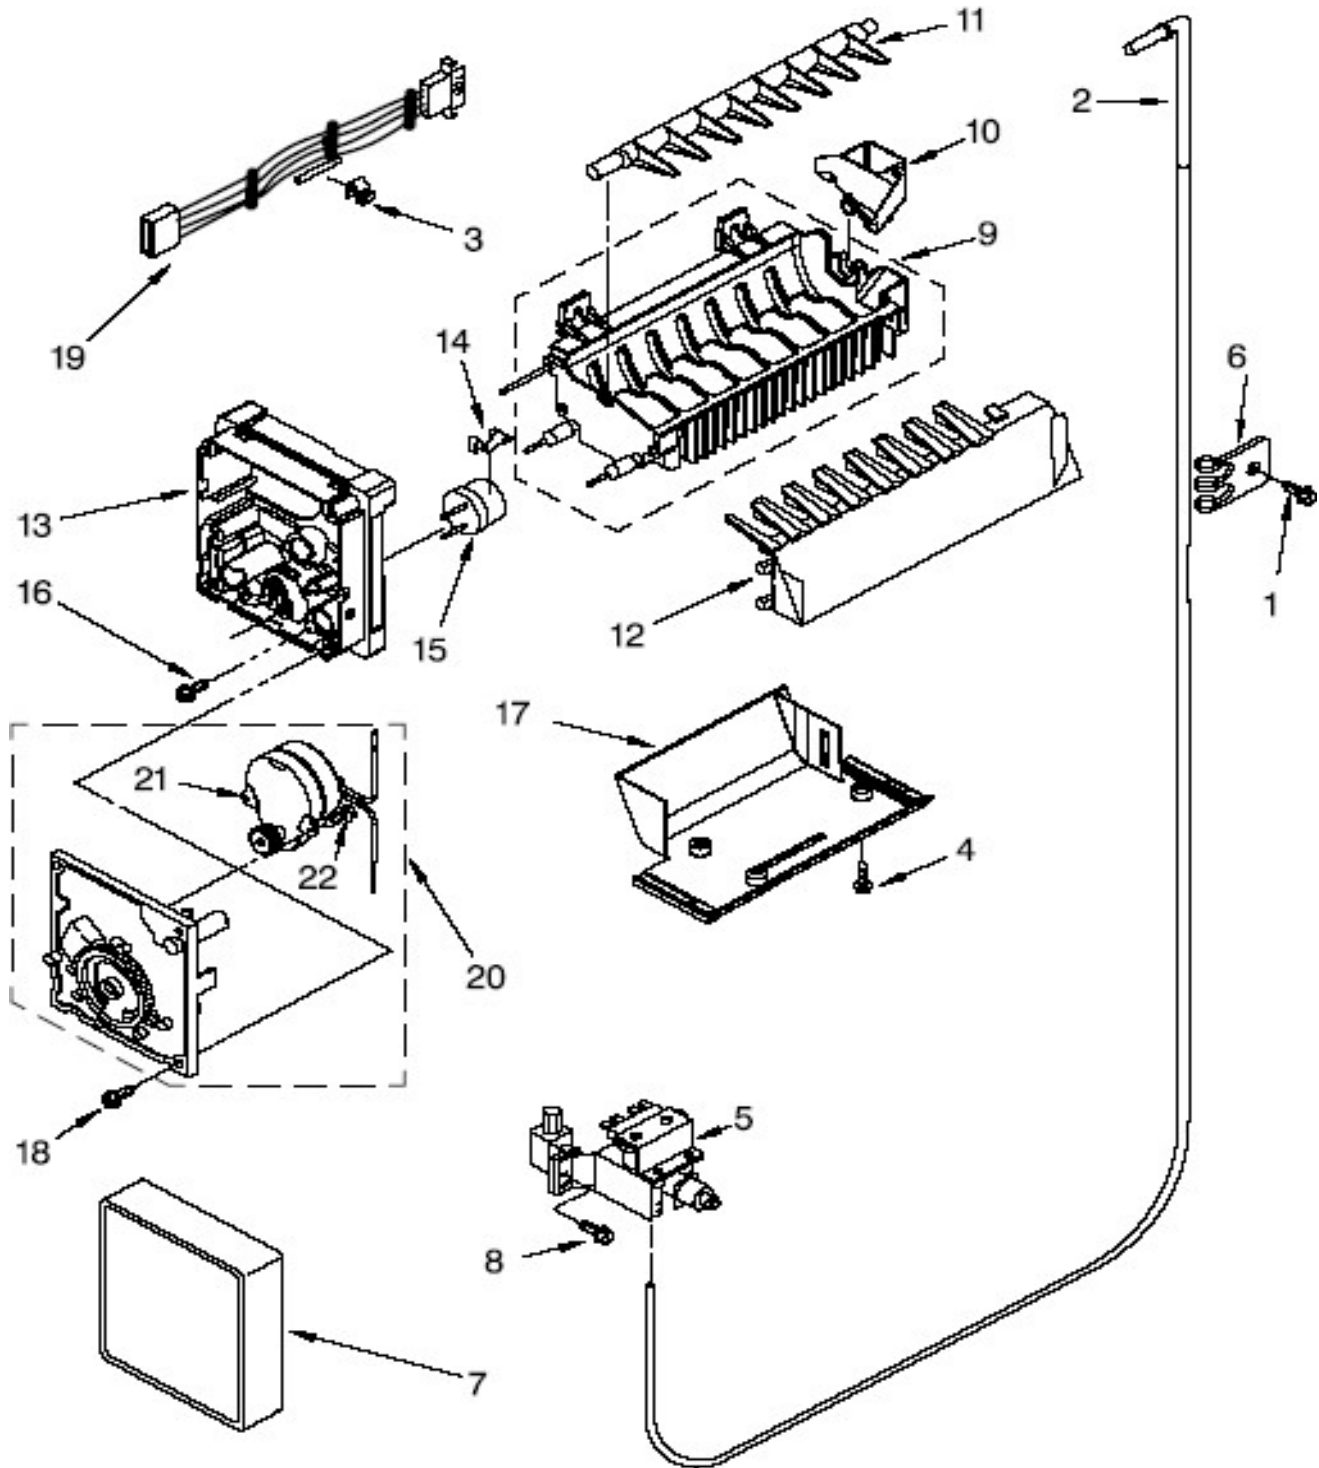

REFRIGERADOR MD5955Y00

Capacidad	25 pies
Color	Satina Monocromatico
IceMaker