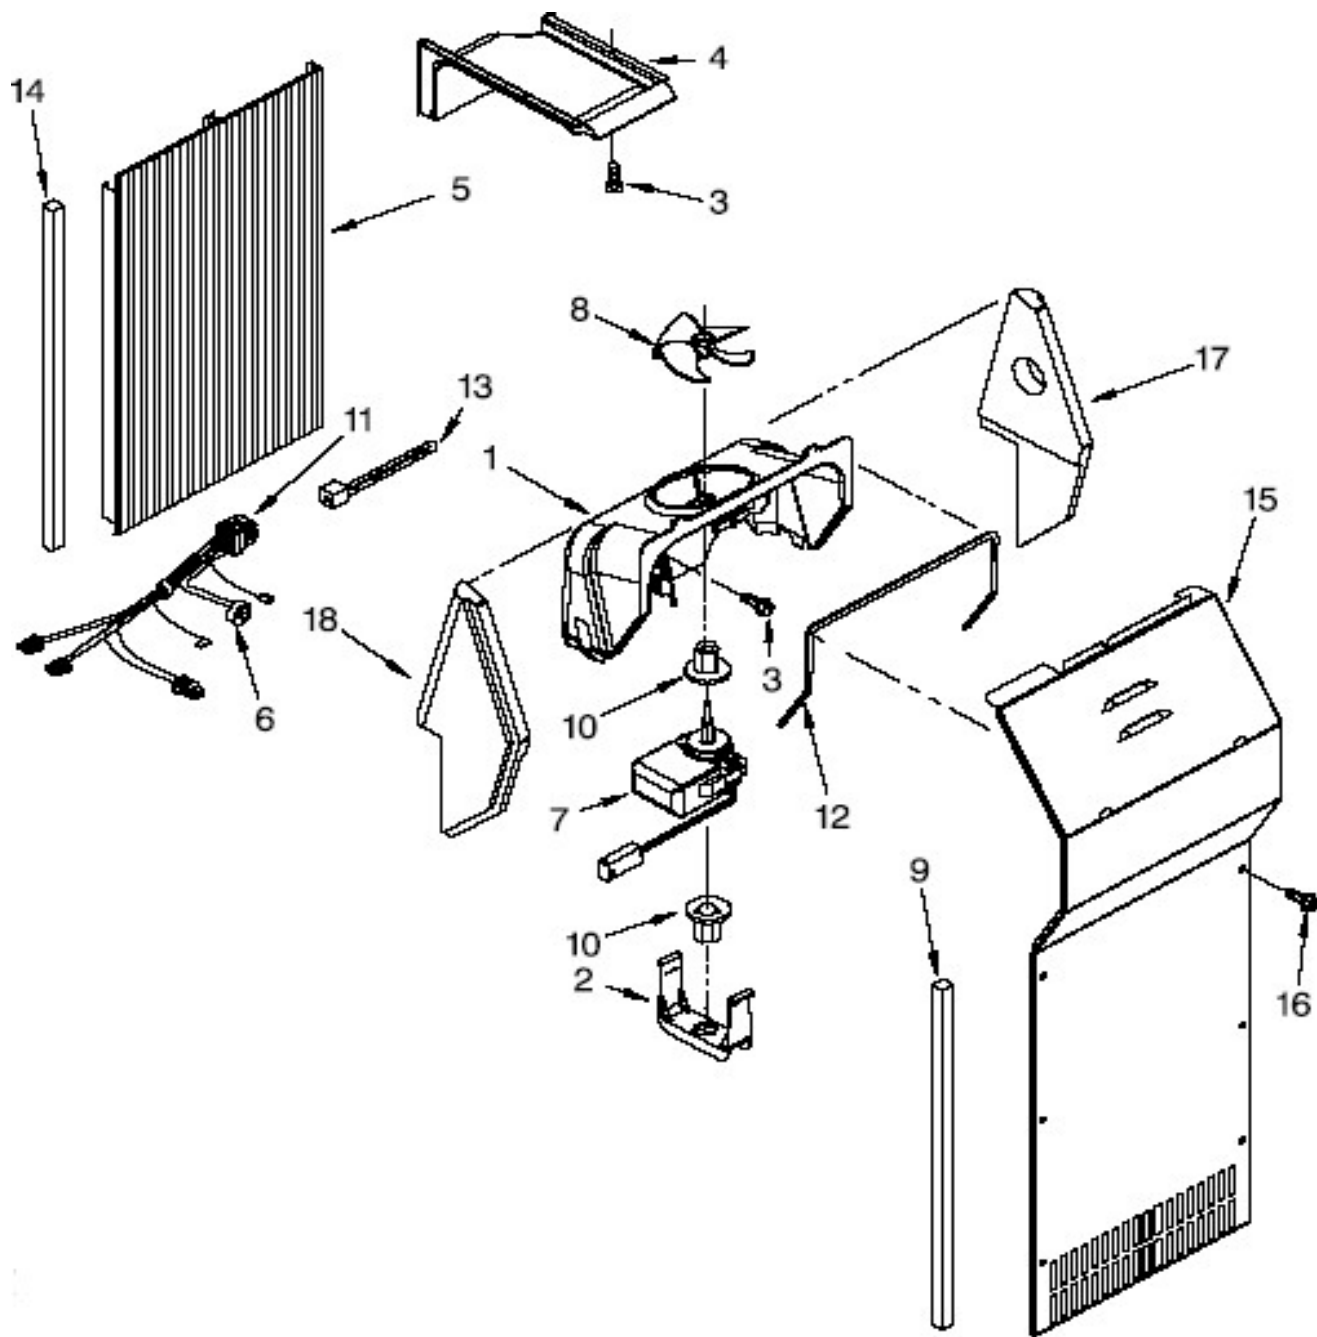

REFRIGERADOR MD5955Y00

Capacidad

25 pies

Color

Satina Monocromatico

Sistema de Aire

REFRIGERADOR MD5955Y00

:idad		25 pies	
or		Satina Monocromatico	
Sistema de Aire			
R e f	Descripción	C a n t	Numero de Parte
1	Fan Scroll	1	2182120
2	Retainer Fan motor	1	2155590
3	Screw	**	***
4	Air Duct, Upper	1	2313359
5	Air Duct Freezer	1	2312010
6	Bi-Metal, Defrost	1	2321799
7	Fan motor	1	W10131845
8	Fan blade	1	2169142
9	Gasket evaporator Cover	2	2304241
10	Fan Grommet	2	2176759
11	Harness Fan Evaporator (includes #6)	1	W10129821
12	Gasket, Fan Scroll	1	2155789
13	Strap	1	2263990
14	Gasket	1	2203876
15	Cover Evaporator (includes #9)	1	W10196308
16	Screw	**	***
17	Support R.S	1	2203595
18	Support L.S	1	2203596