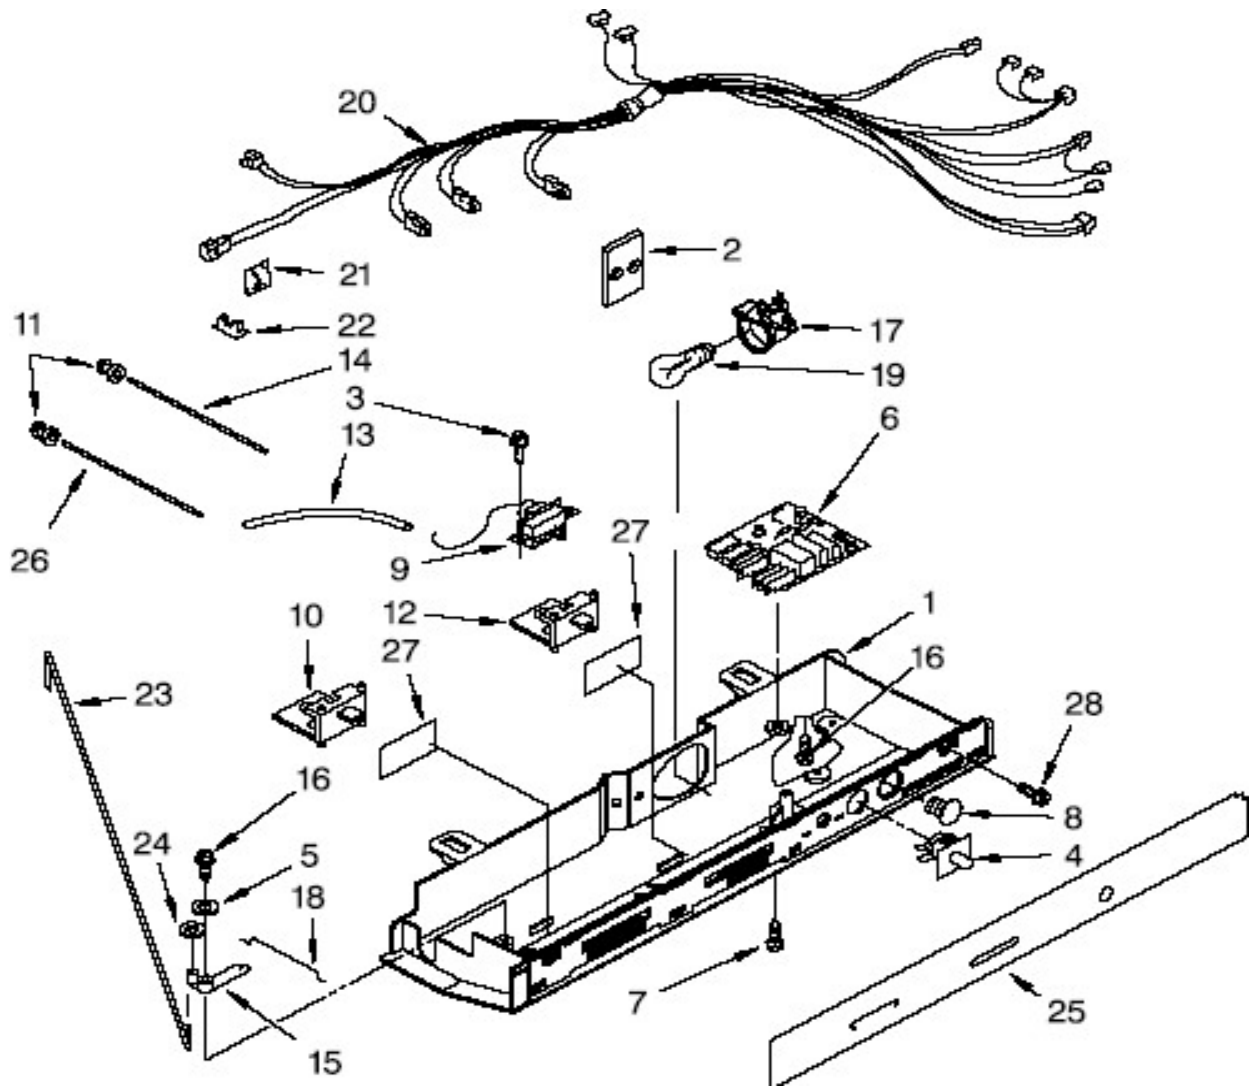

REFRIGERADOR MD5955Y00

dad

Partes del Control

REFRIGERADOR MD5955Y00

Cantidad		25 pies	
Color		Satina Monocromatico	
Partes del Control			
R e f	Descripción	C a n t	Numero de Parte
1	Control Box	1	2181738
2	Heat Shield	1	2172931
3	Screw	**	***
4	Switch, Light	1	2149705
5	Spring Washer	1	489203
6	Control Board Assembly	1	2303824
7	Screw	**	***
8	Hole Plug	1	940014
9	Thermostat	1	2315562
10	Slide, Air Control	1	2181741
11	Grommet, Light Bar	4	2172906
12	Slide, Thermostat	1	2161466
13	Tube Barrier	1	2196001
14	Light Bar (RC)	1	2179920
15	Pivot Arm	1	2161306
16	Screw	**	***
17	Light Socket	1	2162085
18	Connecting Rod, Short	1	2161307
19	Light Bulb	1	W10194422
20	Control Box Harness	1	2310533
21	Clip, Wiring	1	1115374
22	Clip, Wiring	1	1115375
23	Connecting Rod	1	2161308
24	Fastner, Push-On	1	489391
25	Cover, Control Box	1	W10176424
26	Light Bar (FC)	1	2179921
27	Window	1	2175513
28	Screw	**	***