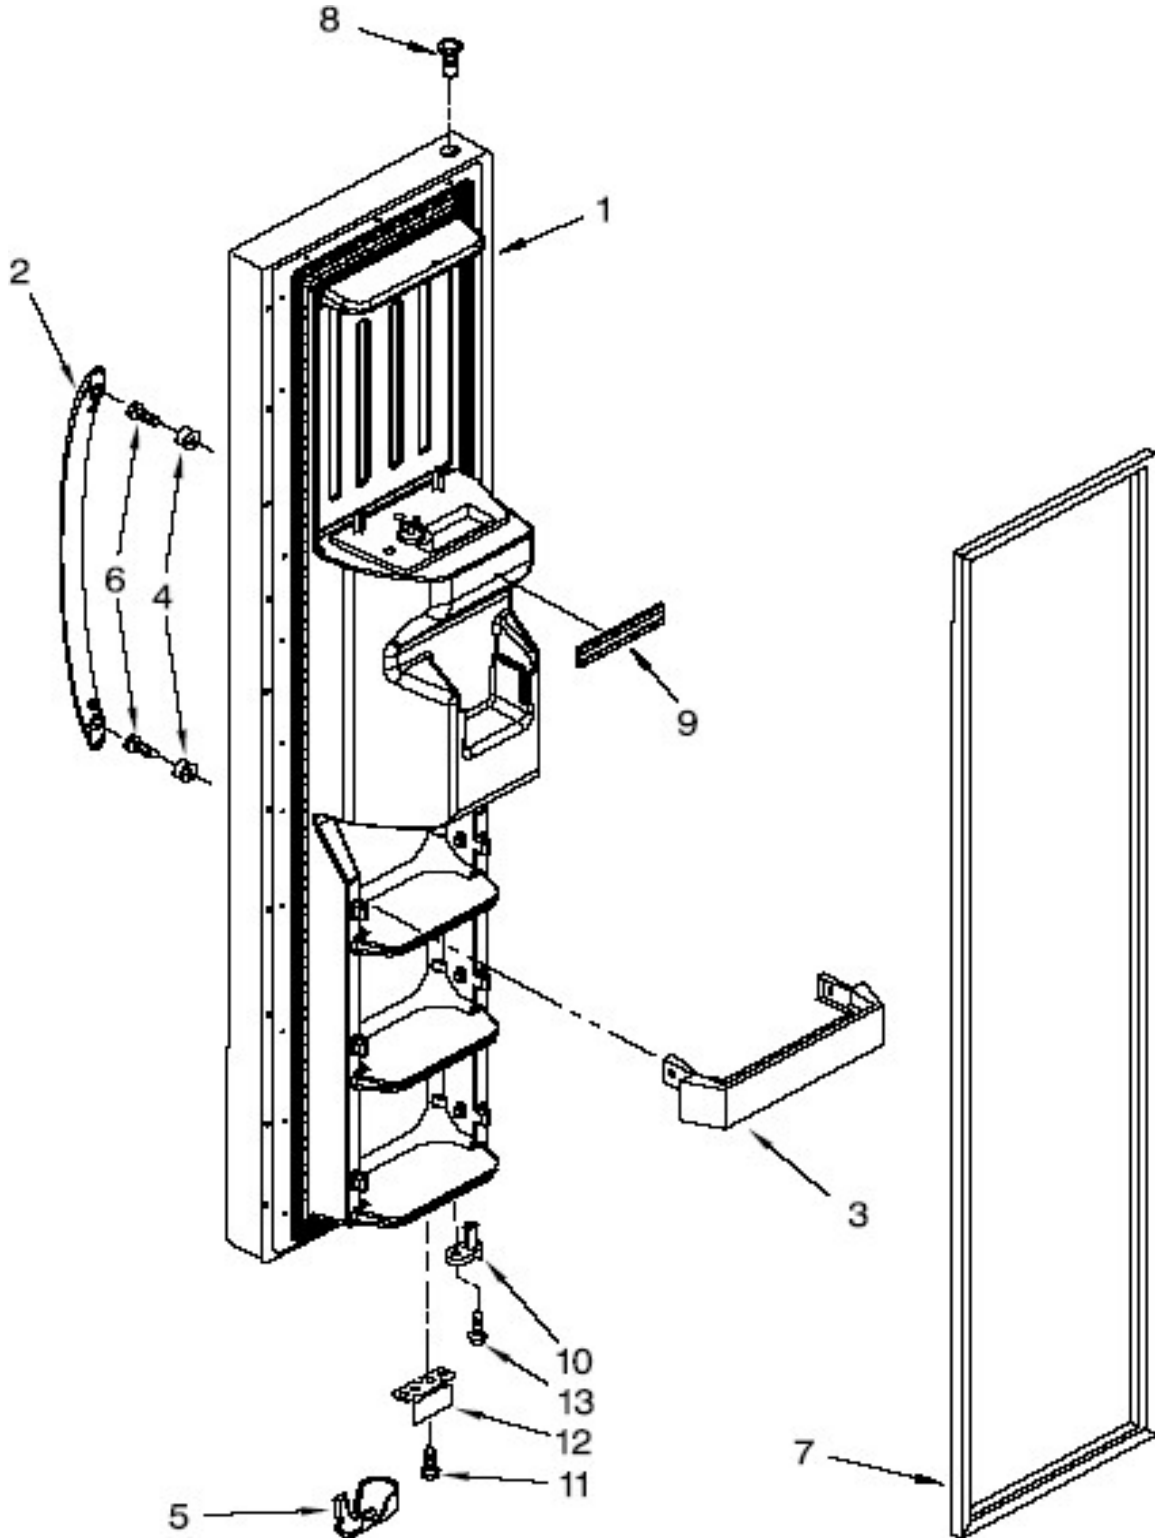

REFRIGERADOR MD5955Y00

capacidad

25 pies

color

Satina Monocromatico

Puerta Congelador

REFRIGERADOR MD5955Y00

Categoría		25 pies	
Color		Satina Monocromatico	
Puerta Congelador			
R e f	Descripción	C a n t	Numero de Parte
1	Freezer Door (Includes Item 8 And Dispenser Front Parts)	1	W10159899
2	Handle	1	13004701S
3	Door Trim	3	2223559
4	Stud	1	2326259
5	Cover, Thimble	1	2323581
6	Screw	**	***
7	Door Gasket, Magnetic	1	2327164
8	Thimble-Top	1	2308091
9	Trim, Door Shelf	1	2219982
10	Door Closer, Upper Cam	1	2323535
11	Screw	**	***
12	Bracket, Door Stop	1	2323534
13	Screw	**	***