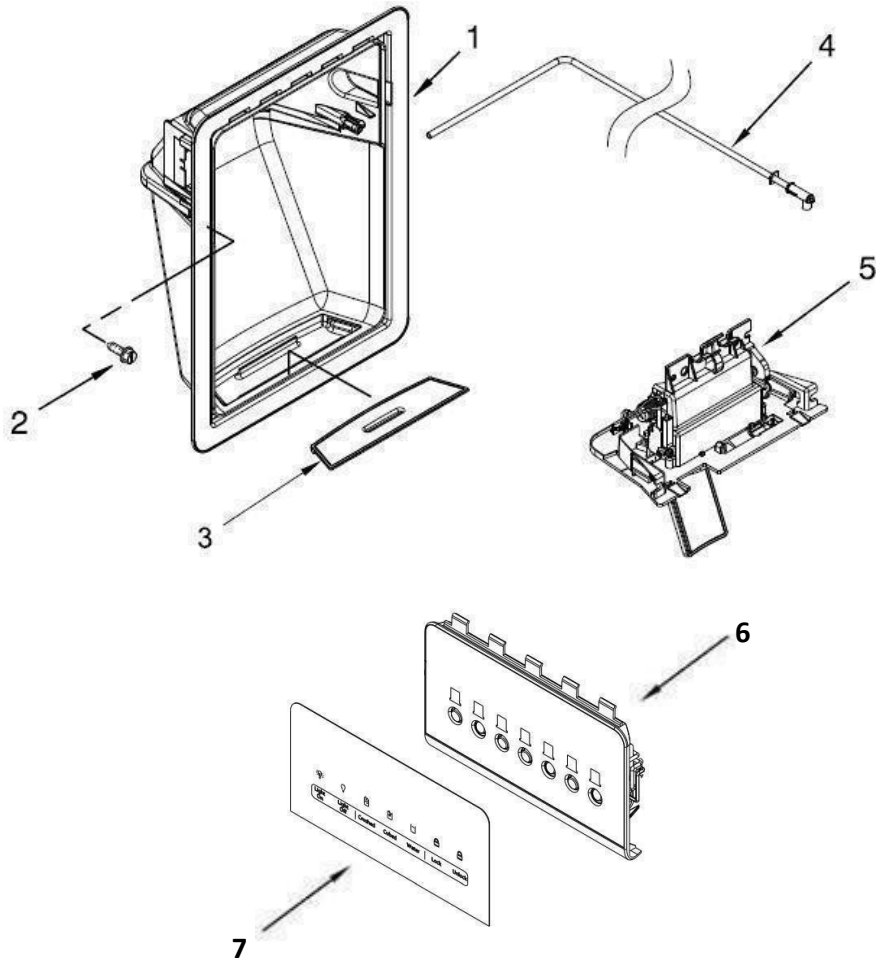

No. Ilus.	DESCRIPCIÓN	Cant.	No. de Parte
1	Housing, Dispenser (No	**	*****
2	Screw	**	*****
3	Grille, Overflow	1	*****
4	Water Fitting Assembly	1	W10294737
5	Separator Assembly	1	W10781995
6	U.I. Assembly	1	W10841976