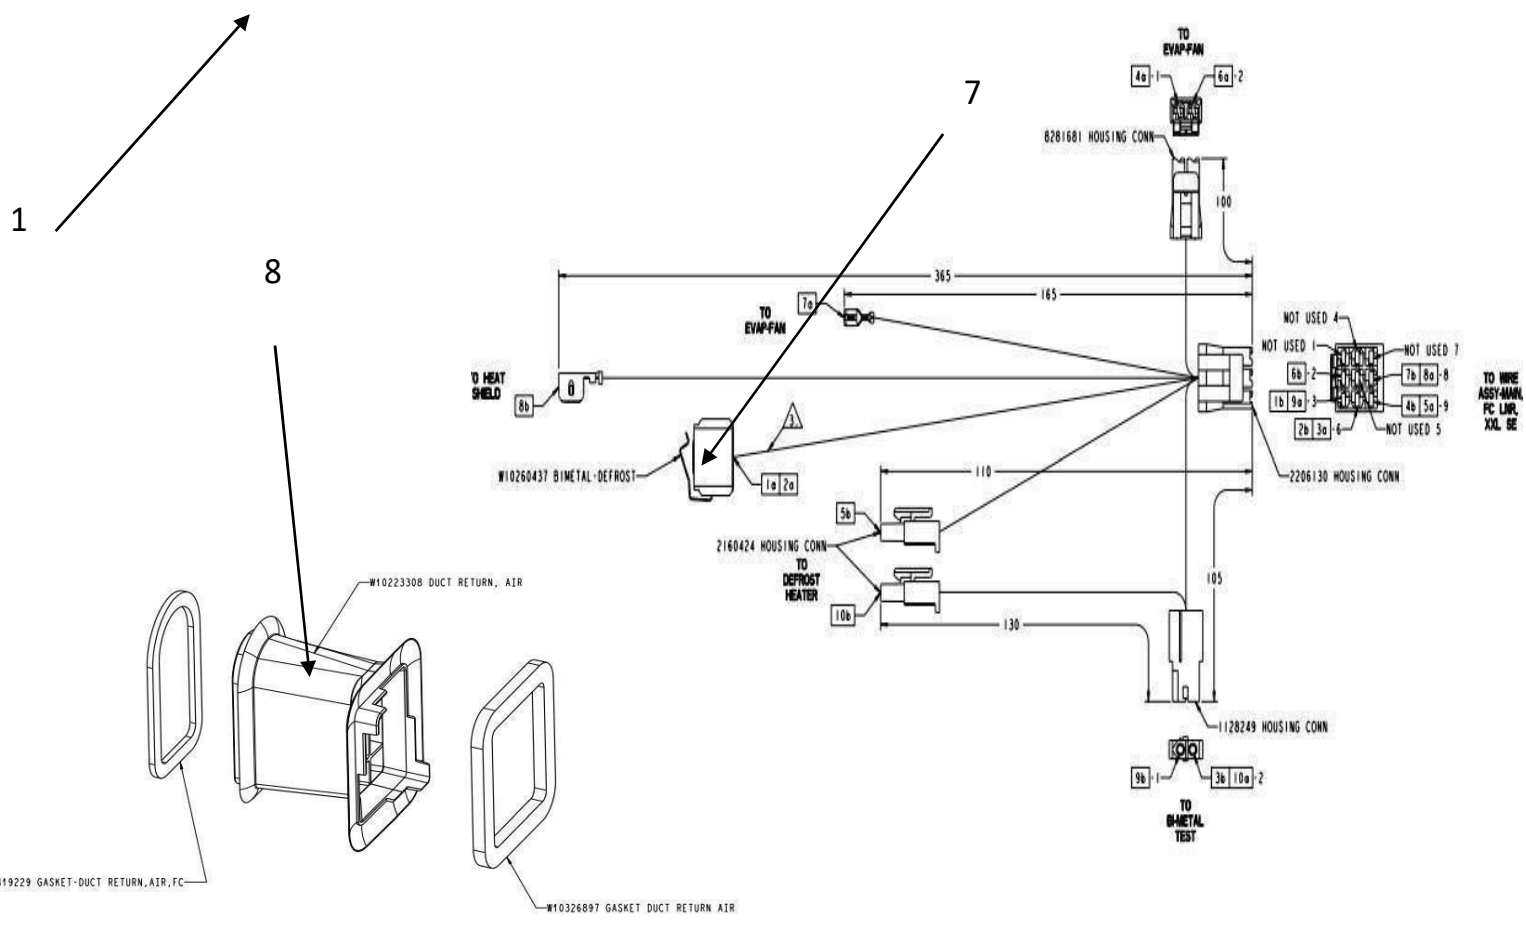

Refrigerador Maytag MD7816S00

No. Ilus.	DESCRIPCIÓN	Cant.	No. de Parte
1	Assy-scroll fan, FC, 220v	1	W10274560
2	Scroll fan, fc Fan Motor	1	W10260421
3	Motor-fan	1	2315549
4	Wire assy-evap fan, XXL	1	W10242409
5	Retainer-fan motor	1	W10260421
6	Blade, Fan		2169142
7	BI-Metal, Defrost	1	W10260437
8	Ai Duct Freezer	1	W10423204
9	Gasket, Evaporator Cover	2	W10240370
10	Grommet, Motor	2	2176759
13	Gasket, Evaporator Cover	2	2304241
14	Cover, Evaporator	1	W10388268