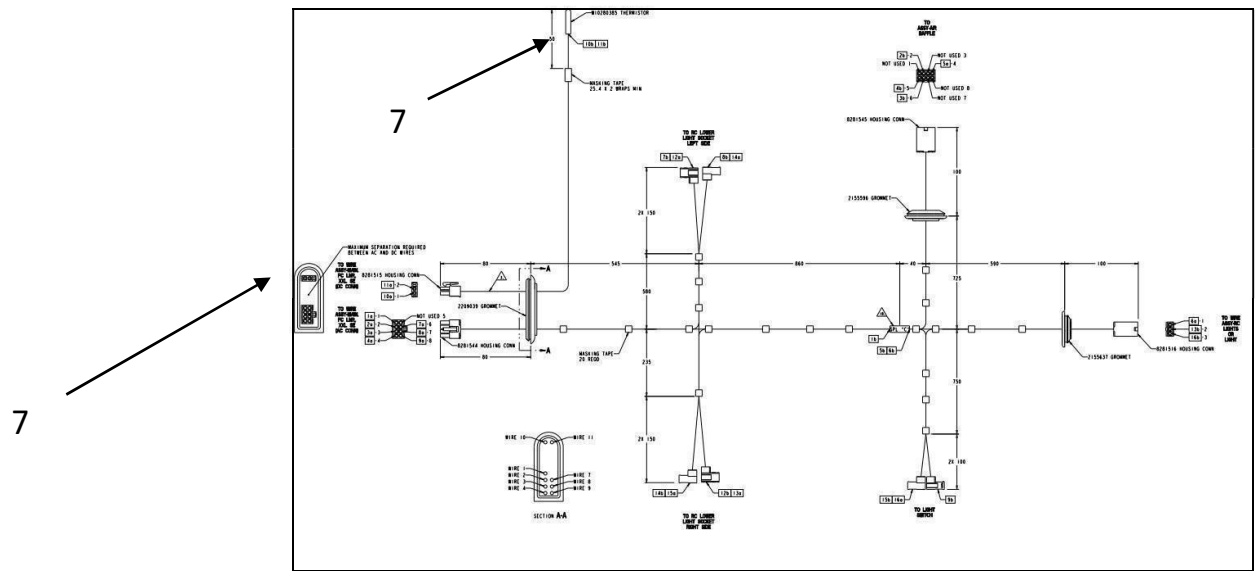

Refrigerador Maytag MD7816S00

Refrigerador Maytag MD7816S00

No.	Ilus.	DESCRIPCIÓN	Cant.	No. de Parte
1		Control Box (ensamble)	1	W10759660
2		Tarjeta de control (cntl-elek)	1	W10759661
3		Arnes control box assy	1	W10612040
4		Gasket-hv control box	1	W10257341
5		Core box - hv control		W10247993
6		Lid-hv control box	1	12957702
7		Arnes	1	W10298093
8		Thermistor RC	1	W10280385