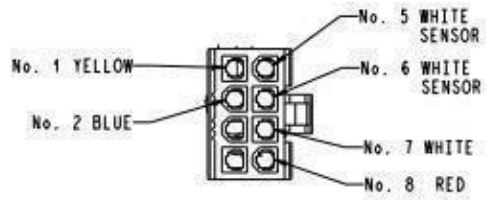

2X GASKET GAP
(SEE TAB)