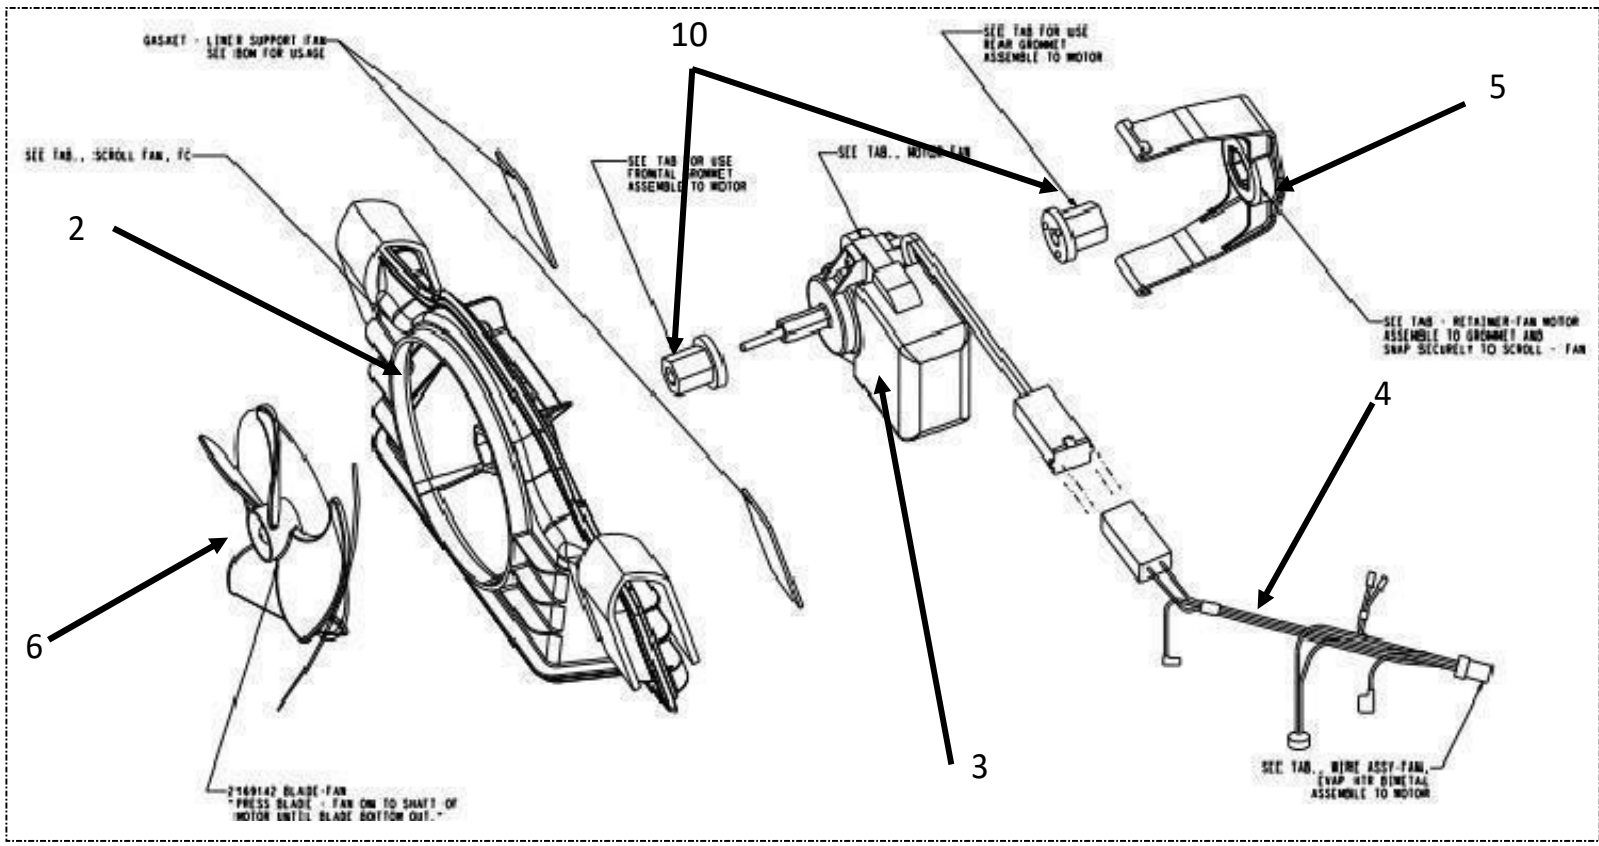

Refrigerador Maytag MD7816S00

No. Ilus.	DESCRIPCIÓN	Cant.	No. de Parte
1	Assy-scroll fan, FC, 220v	1	W10274560
2	Scroll fan, fc Fan Motor	1	W10260421
3	Motor-fan	1	2315549
4	Wire assy-evap fan, XXL	1	W10242409
5	Retainer-fan motor	1	W10260421
6	Blade, Fan		2169142
7	BI-Metal, Defrost	1	W10260437
8	Ai Duct Freezer	1	W10423204
9	Gasket, Evaporator Cover	2	W10240370
10	Grommet, Motor	2	2176759
13	Gasket, Evaporator Cover	2	2304241
14	Cover, Evaporator	1	W10388268