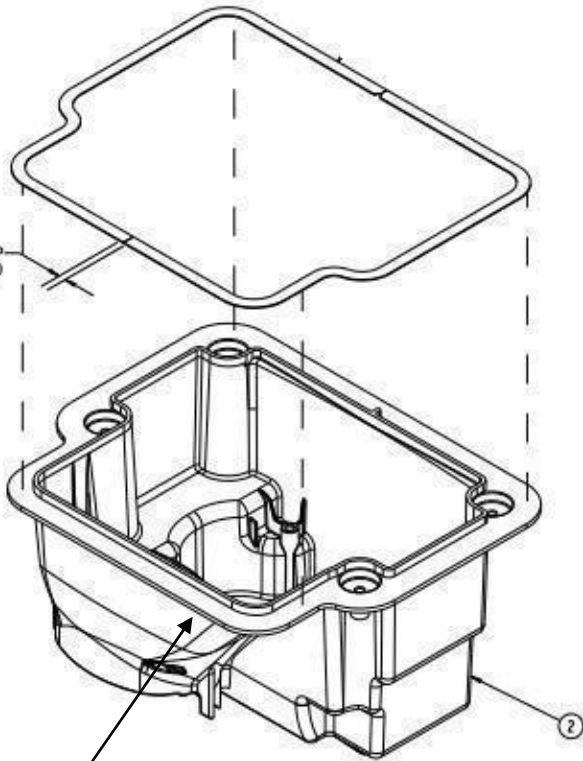

2X GASKET GAP
(SEE TAB)