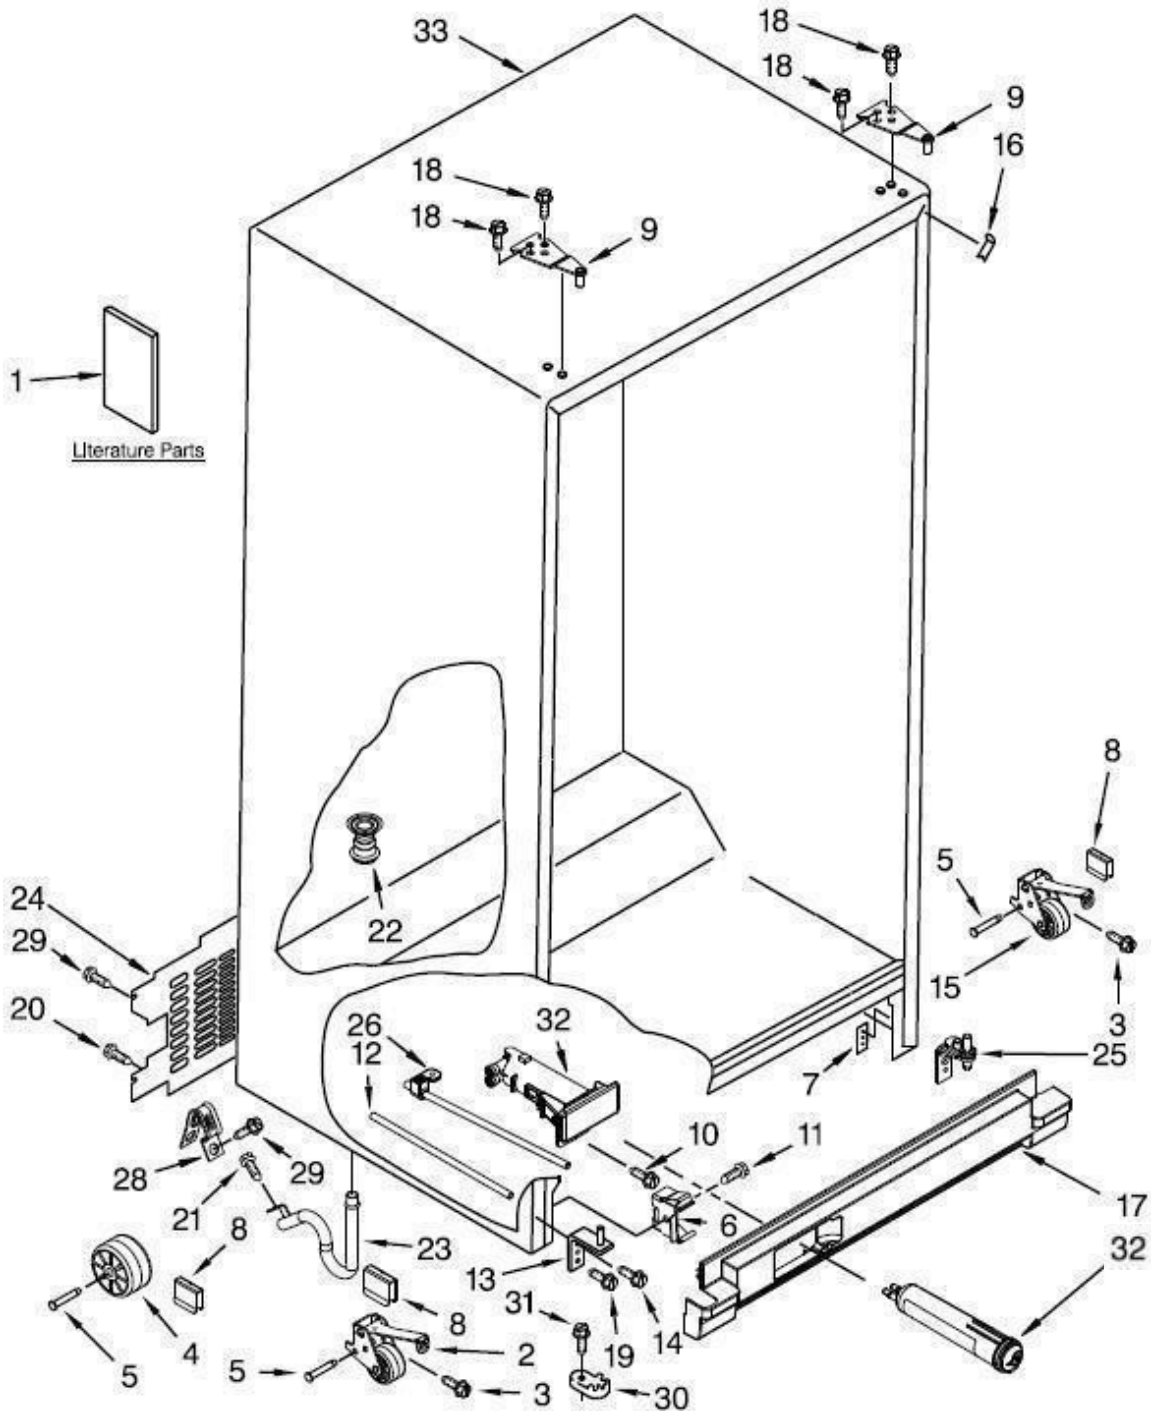

**MD7816S00**  
**MAYTAG | 26 CUFT | ACERO INOX**

## **EXPLOSIONADO DE PARTES**

— REFRIGERADOR DÚPLEX —

**MODELO: MD7816S00**

Refrigerador Maytag MD7816S00

<b>No.</b>	<b>DESCRIPCIÓN</b>	<b>Cant.</b>	<b>No. de Parte</b>
<b>1</b>	Literature Parts	**	*****
<b>2</b>	Roller cabinet	1	12477102
<b>3</b>	Screw	**	*****
<b>4</b>	Roller	1	2150304
<b>5</b>	Axle, Roller	1	12477202
<b>6</b>	Clip, Grille	2	*****
<b>7</b>	Plate, Screw	1	*****
<b>8</b>	Clip, Roller	1	*****
<b>9</b>	Top Hinge RC	1	W10611065
	Top Hinge FC	1	W10673327
<b>10</b>	Screw	**	*****
<b>11</b>	Screw	**	*****
<b>12</b>	Tube Filter - Inlet	1	W10279882
<b>13</b>	Hinge, Bottom FC	1	W10249943
	Cam closer - FC		W10770893
<b>14</b>	Screw	**	*****
<b>15</b>	Front Roller Right	1	2150304
<b>16</b>	Filler, Wrapper	2	12587703AP
<b>17</b>	Grille	1	*****
<b>18</b>	Screw, Hinge	**	*****
<b>19</b>	Screw	**	*****
<b>20</b>	Screw	**	*****
<b>21</b>	Screw	**	*****
<b>22</b>	Drain Fitting	1	*****
<b>23</b>	Extension, Drain Fitting	1	W10379525
<b>24</b>	Cover Unit	1	W10257323
<b>25</b>	Hinge, Bottom RC & BOLT	1	W10666895
<b>26</b>	Tube Filter – Outlet	1	W10279884
<b>28</b>	Clamp, Power Cord	1	*****
<b>29</b>	Screw	**	*****
<b>30</b>	Door Closer, RC	1	W10738911
<b>31</b>	Screw	**	*****
<b>32</b>	Housing & Filter Assy.	1	W10844058
<b>33</b>	Cabinet (No Servicable)	**	*****