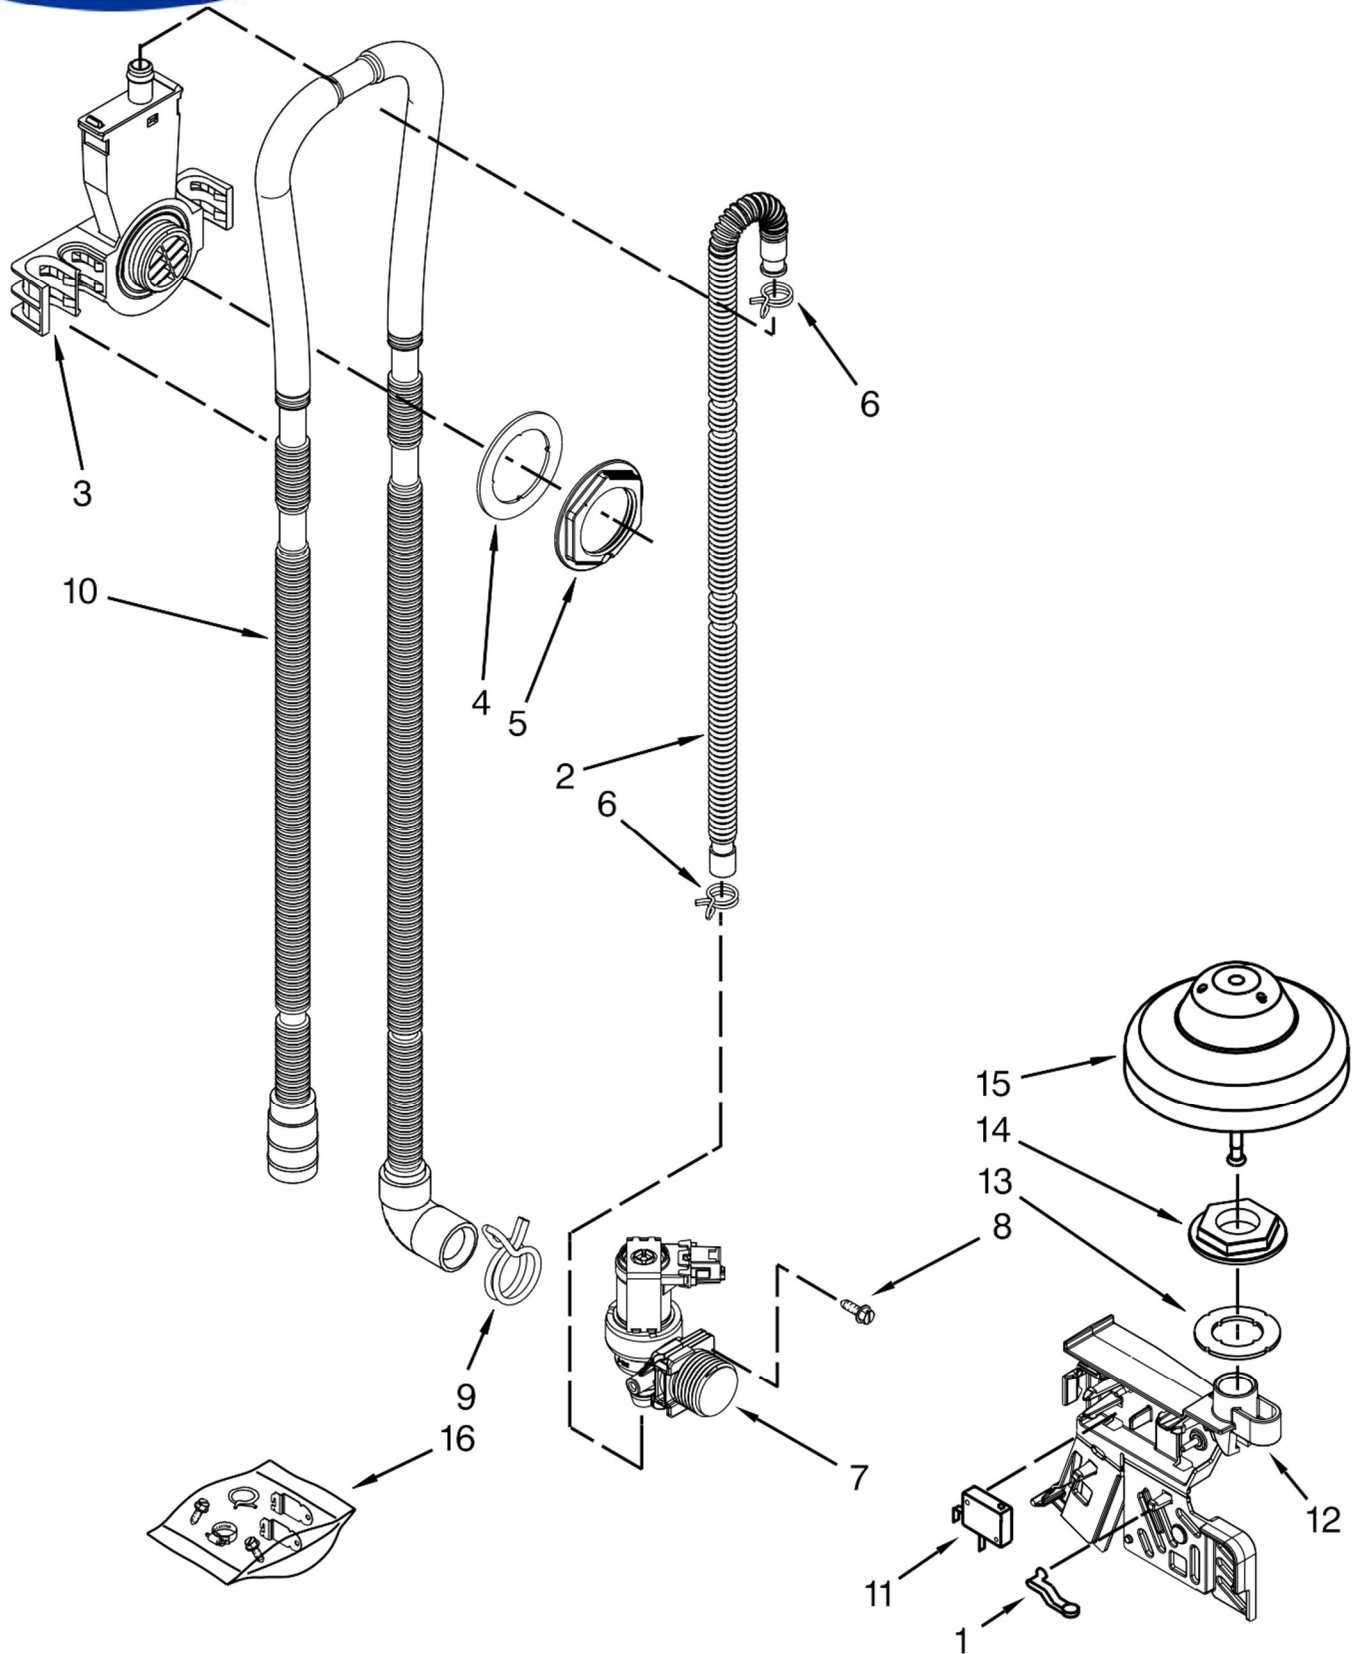

<u>Illus.</u> <u>No.</u>	<u>Part No.</u>	<u>Description</u>
1	W10195037	Lever, Overfill Switch
2	8531412	Hose
3	W10195536	Inlet, Water (Also Order Item 4)
4	8531323	Gasket
5	W10213825	Nut, Water Inlet (Also Order Item 4)
6	371505	Clamp, Hose