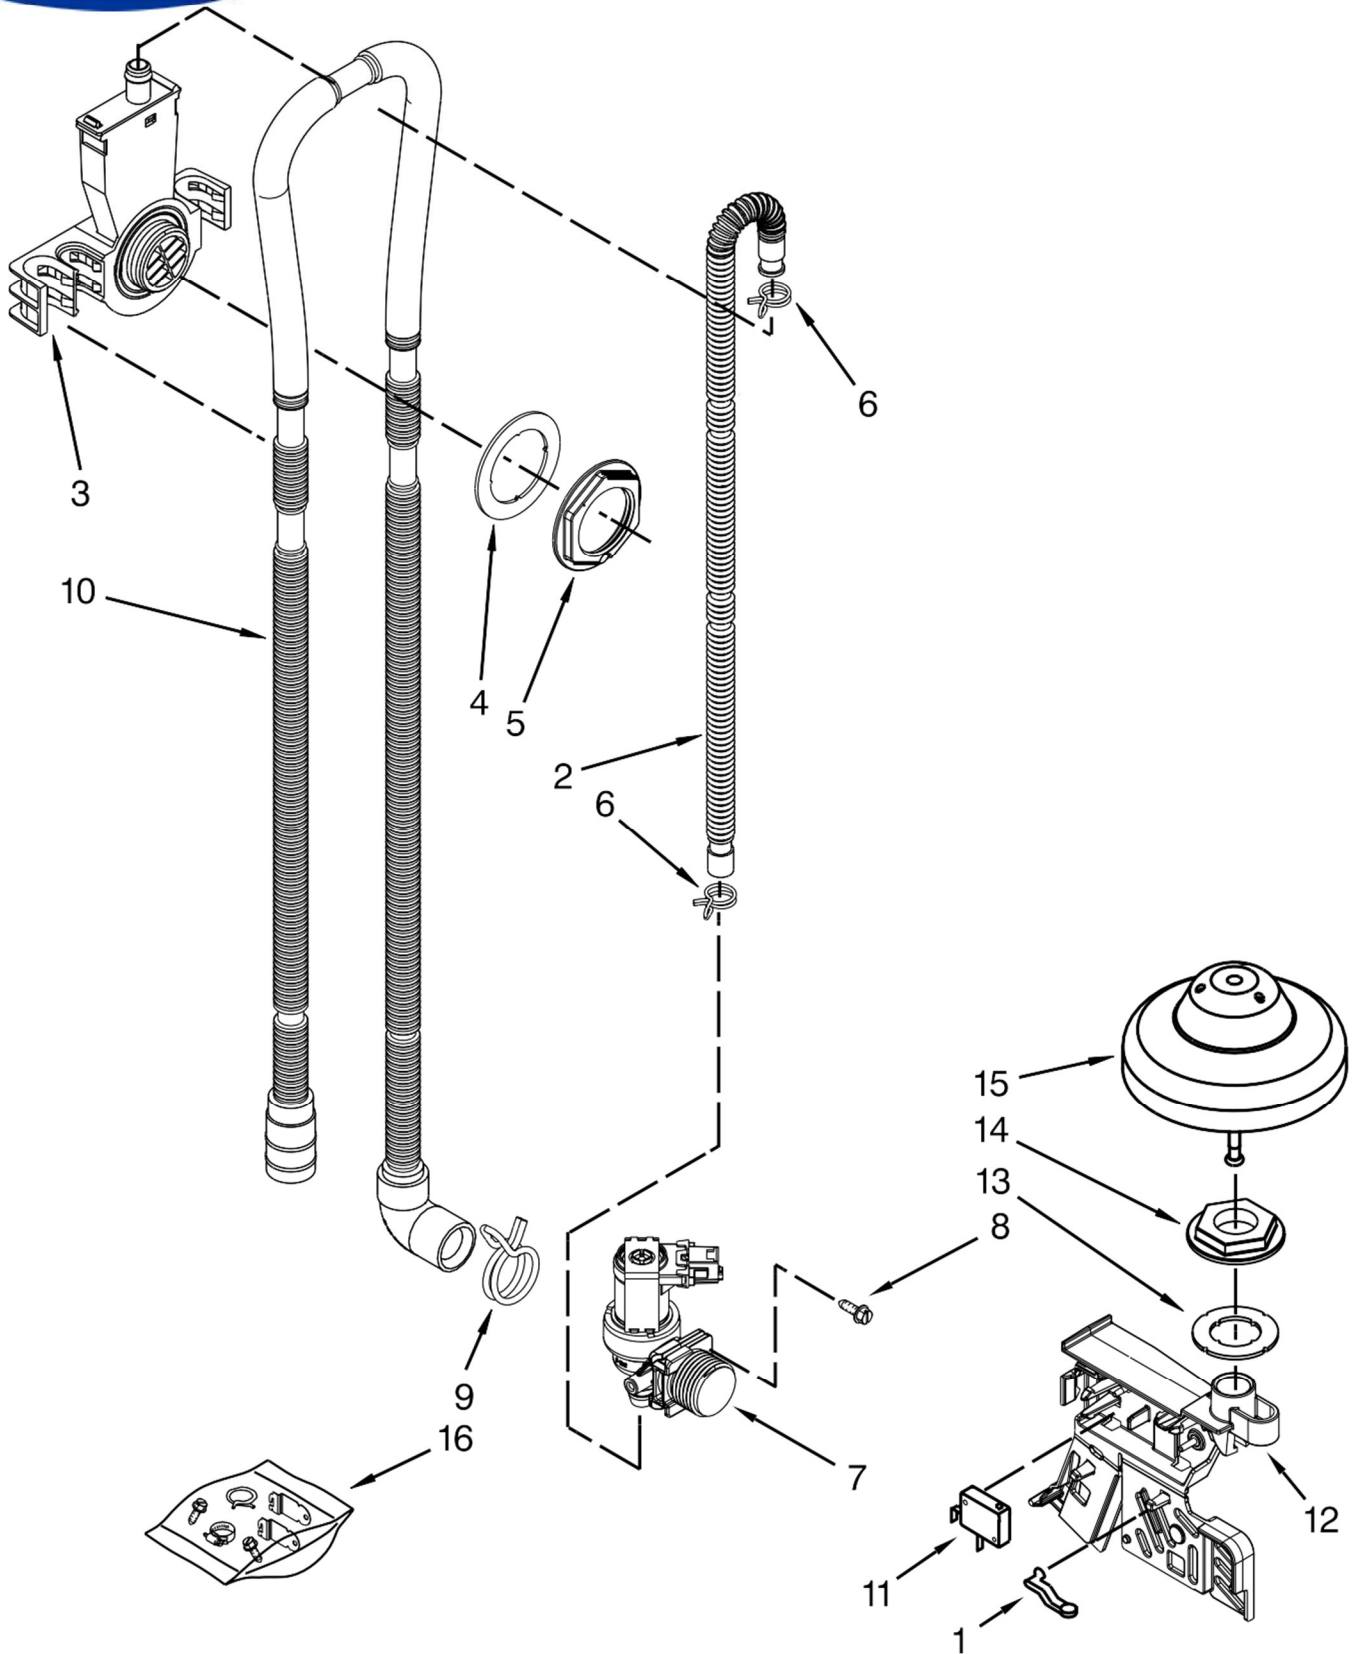

# LAVAVAJILLAS MDB4949SDH1

**Illus.**

<b><u>No.</u></b>	<b><u>Part No.</u></b>	<b><u>Description</u></b>
1	W10348409	Screw
2	W10462232	Bracket, Dispenser
3	W10480715	Inner Door
4	W10497235	Seal, Door Bottom
5	W10177098	Screw

<u>Illus.</u> <u>No.</u>	<u>Part No.</u>	<u>Description</u>
1	W10195037	Lever, Overfill Switch
2	8531412	Hose
3	W10195536	Inlet, Water (Also Order Item 4)
4	8531323	Gasket
5	W10213825	Nut, Water Inlet (Also Order Item 4)
6	371505	Clamp, Hose