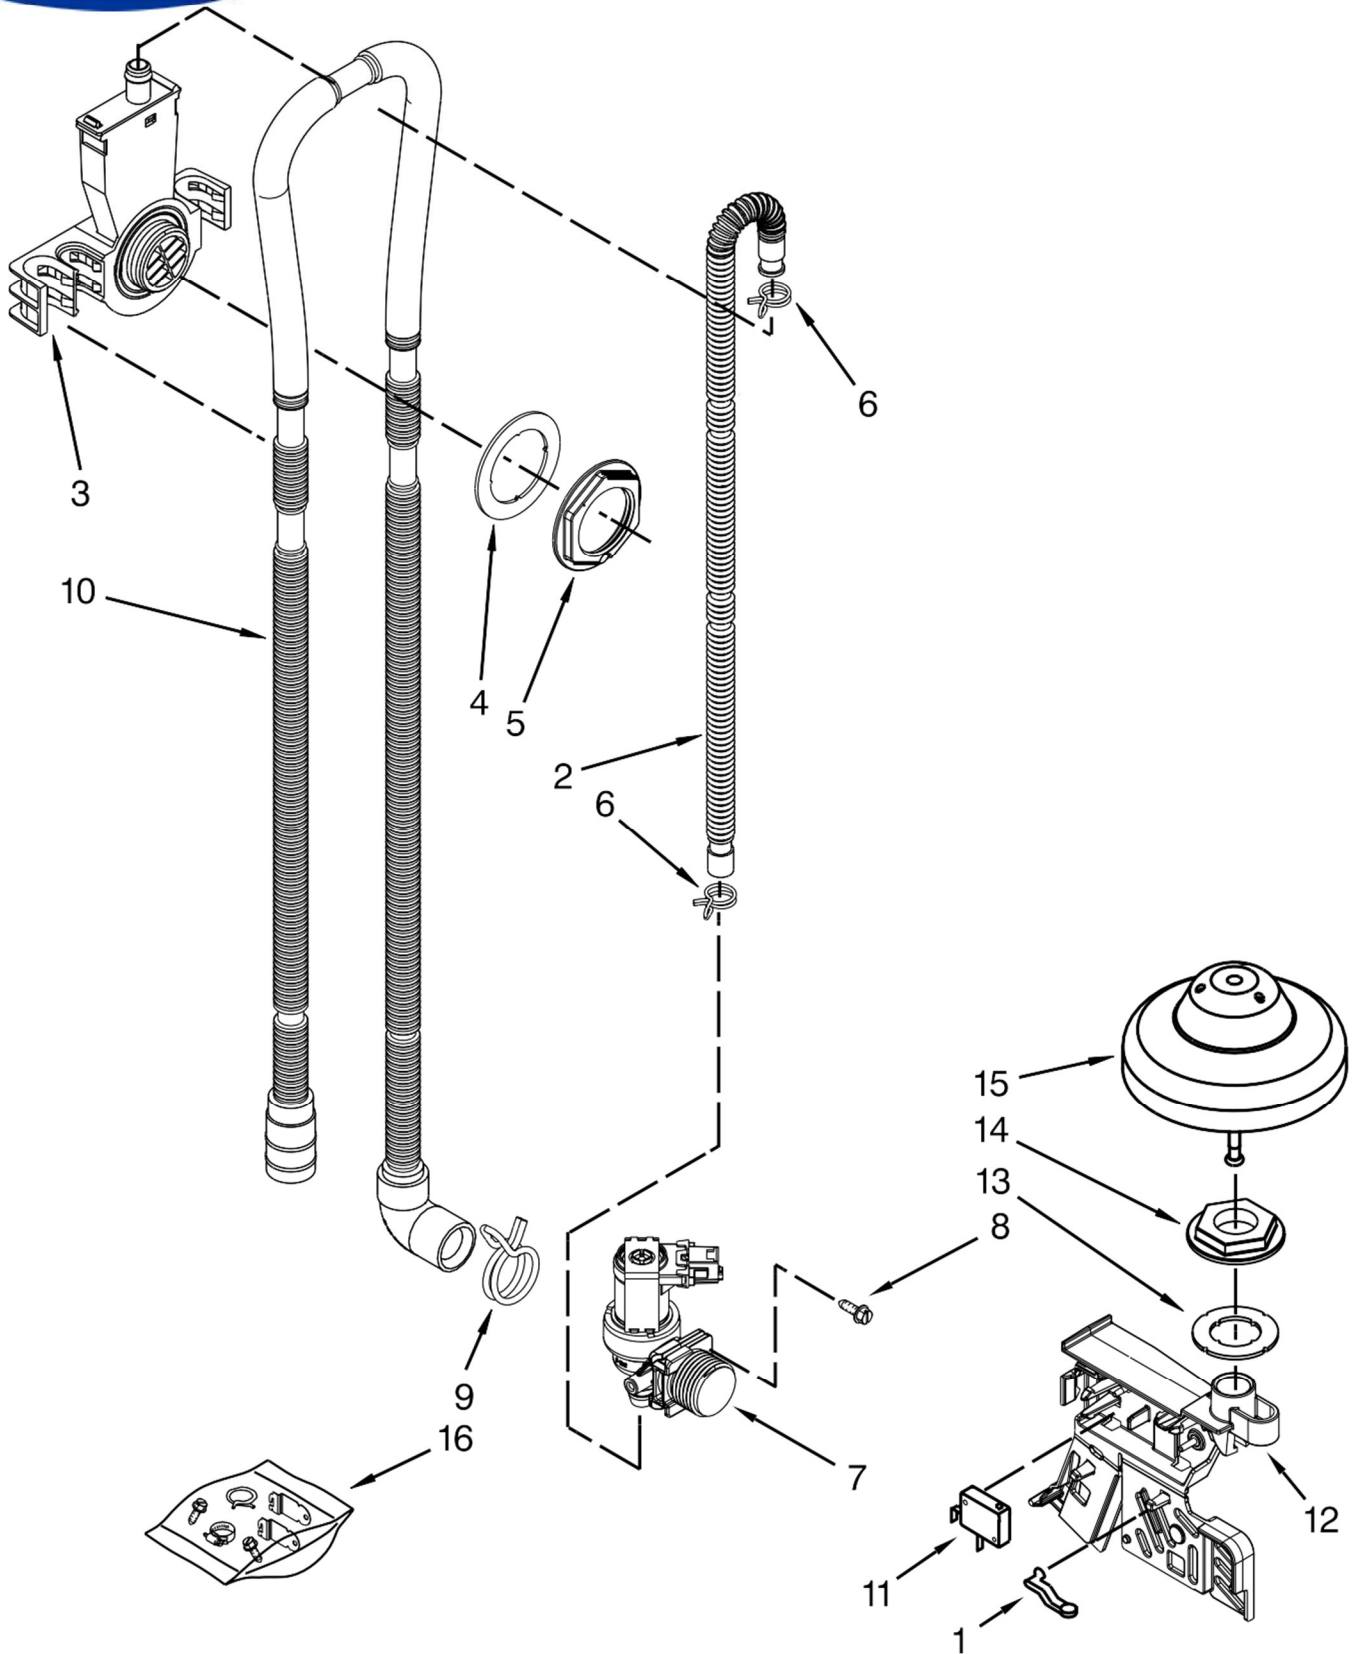

<u>Illus.</u> <u>No.</u>	<u>Part No.</u>	<u>Description</u>
1	W10195037	Lever, Overfill Switch
2	8531412	Hose
3	W10195536	Inlet, Water (Also Order Item 4)
4	8531323	Gasket
5	W10213825	Nut, Water Inlet (Also Order Item 4)
6	371505	Clamp, Hose