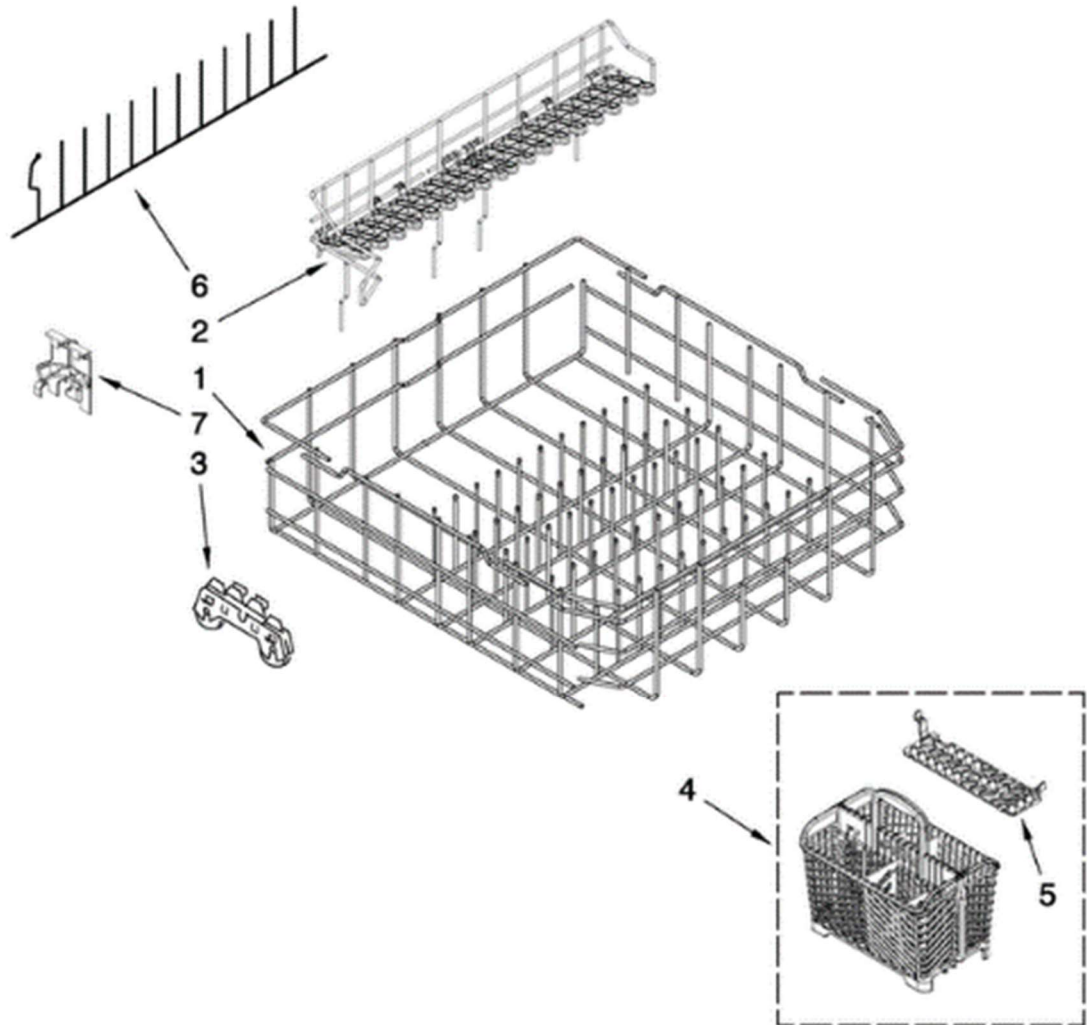

Distribuidor Autorizado

SurteRápido.com

Venta de Refacciones
Electrodomesticas

LAVAVAJILLAS MDB8959AW

Guía	N.P.	Descripción
1	W10728159	ESCURRIDOR
2	W10401484	ESTANTERIA
3	WPW10082868	RUEDA DE REJILLA INFERIOR
4	WPW10199701	CESTA DE CUBIERTOS
5	W10199681	PUERTA
6	W10728160	FILA DE DIENTES
7	WPW10175279	POSICIONADOR