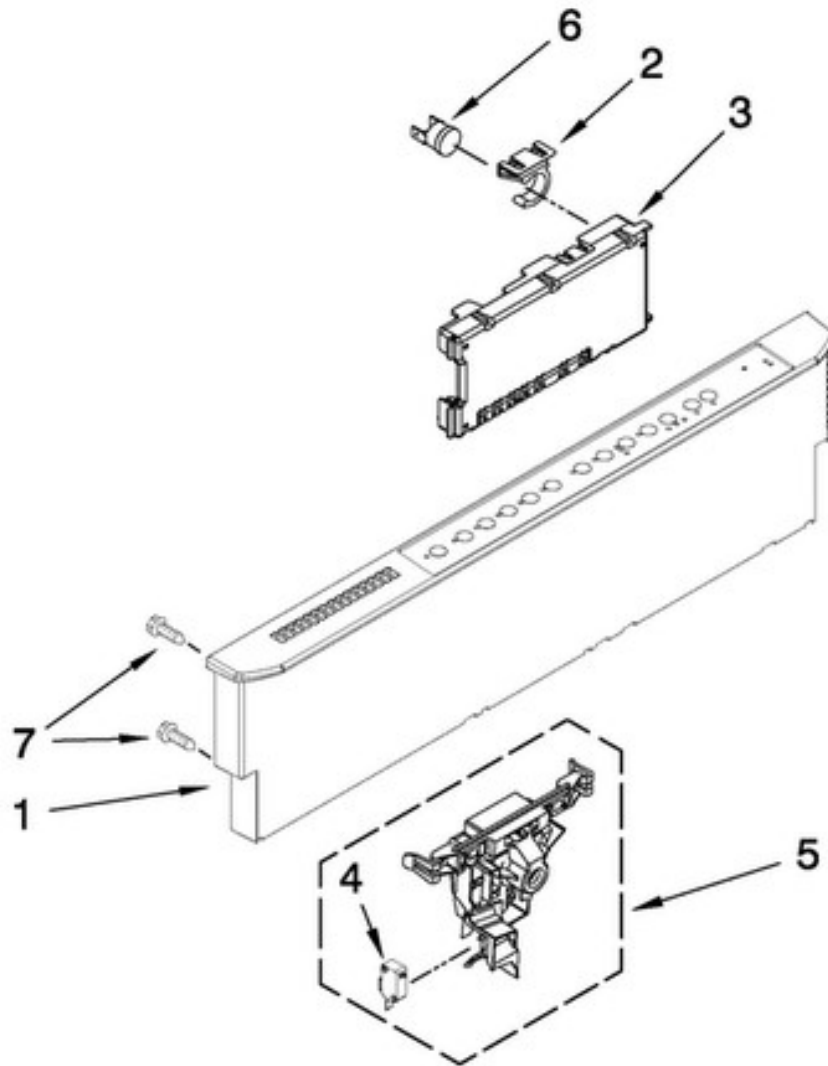

# LAVAVAJILLAS MDB8959AW

Guía	N.P.	Descripción
1	WPW10199791	PANEL CONTROL
1A	W10199792	PANEL CONTROL
1B	WPW10199793	PANEL CONTROL
2	WP8546546	CLIP
3	WPW10285179	TARJETA CONTROL
4	WP8269209	INTERRUPTOR PUERTA
5	WPW10404412	CONJUNTO DE INTERRUPTOR
6	W10258275	FUSIBLE BIMETALICO
7	WPW10348409	TORNILLO