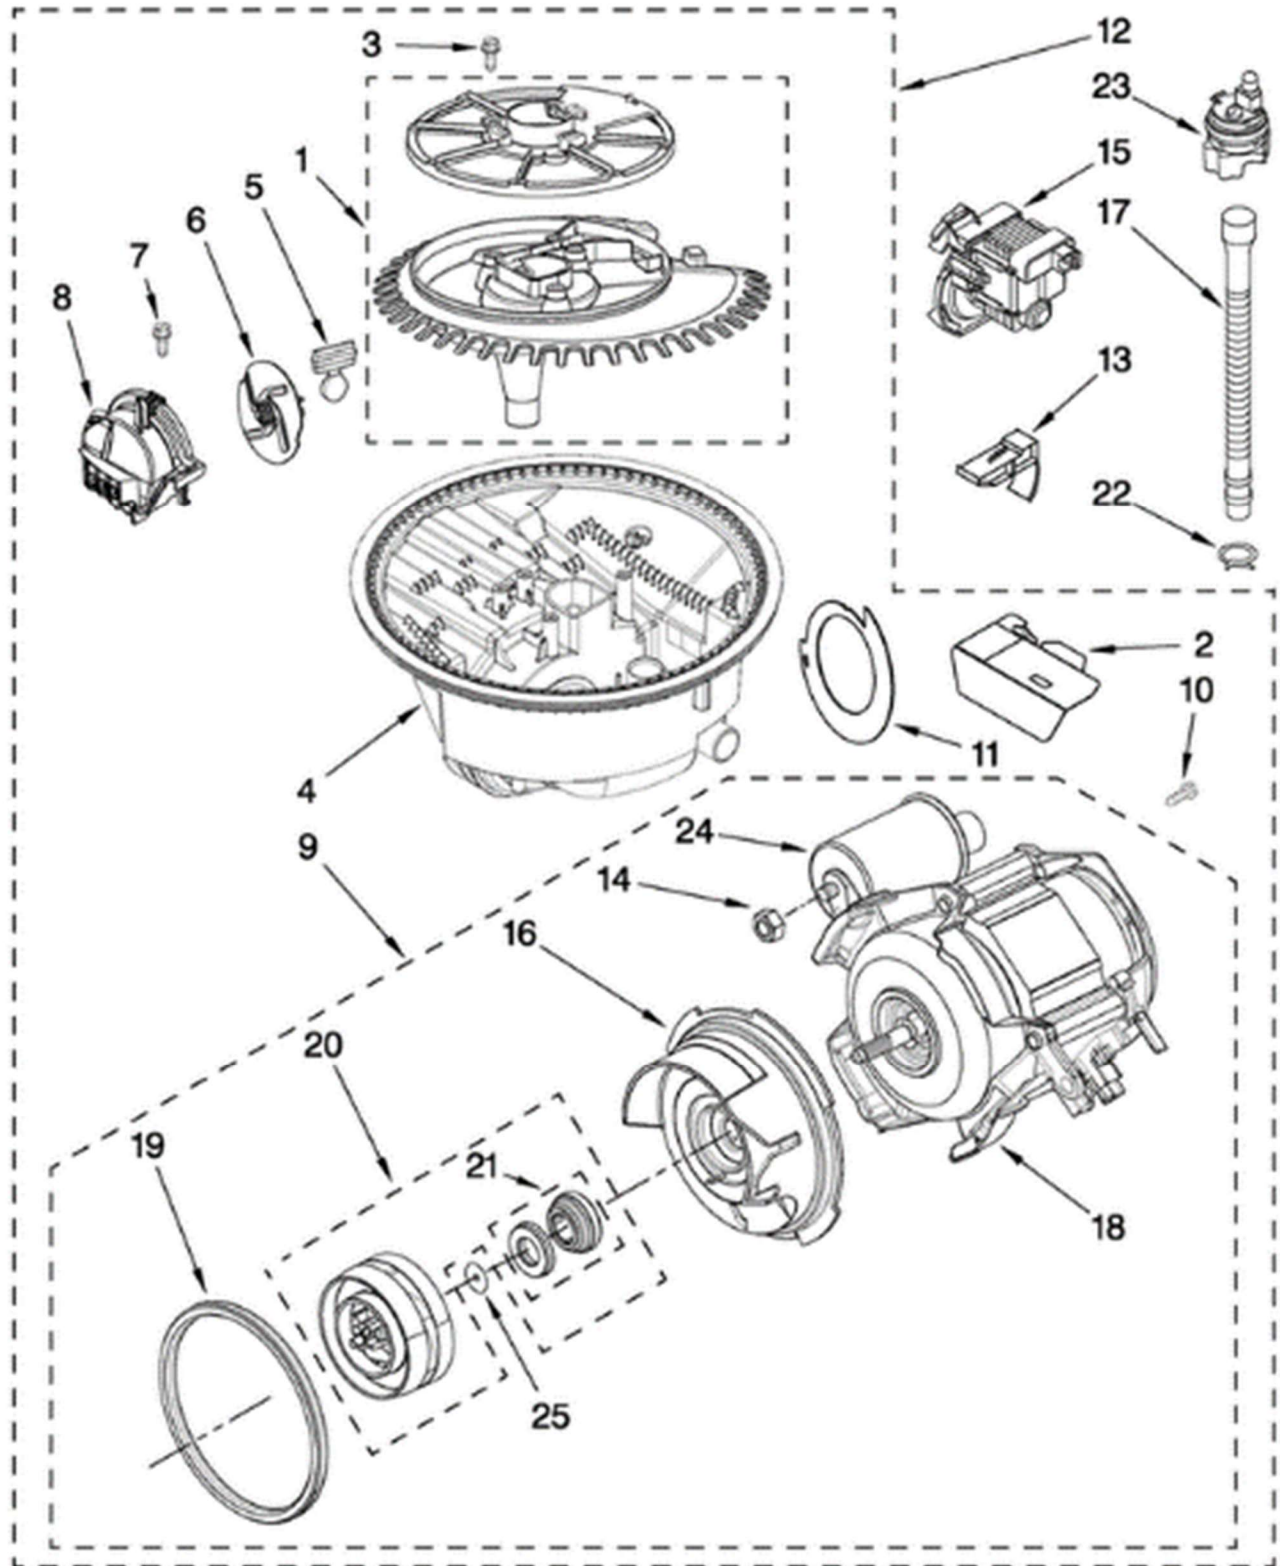

Distribuidor Autorizado

SurteRápido.com

Venta de Refacciones
Electrodomesticas

LAVAVAJILLAS MDB8959AW

Distribuidor Autorizado

SurteRápido.com

Venta de Refacciones
Electrodomesticas

LAVAVAJILLAS MDB8959AW

Guía	N.P.	Descripción
1	8193918	ACUMULADOR Y FILTRO
2	8283527	ESCUDO
3	3400069	TORNILLO
4	WP8572618	SUMIDERO CON SELLO
5	WP8268375	VALVULA DE RETENCION
6	W10083957V	EMBALAJE DEL PICADOR DE LV
7	WP9741232	TORNILLO
8	WP8531857	PROTECTOR
9	WPW10757216	CONJUNTO DE IMPULSOR Y MOTOR
10	3400217	TORNILLO
11	W10084567	PANTALLA
12	W10806701	MOTOR DE BOMBA
13	WPW10300599	PESTAÑA DE SUMIDERO
14	8533949	NUT
15	WPW10348269	BOMBA DE DESAGUE
16	W11622922	VOLUTA
17	8269144A	MANGUERA DE DRENAJE
18	W10200940	MOTOR-BOMBA
19	8268401	CONJUNTO DE SELLO
20	8193951A	IMPULSOR
21	8193951A	IMPULSOR
22	WP356138	ABRAZADERA DE MANGUERA
23	WPW10705575	SENSOR DE TURBIDEZ
24	WPW10334457	CAPACITOR
25	WP8531018	ARANDELA