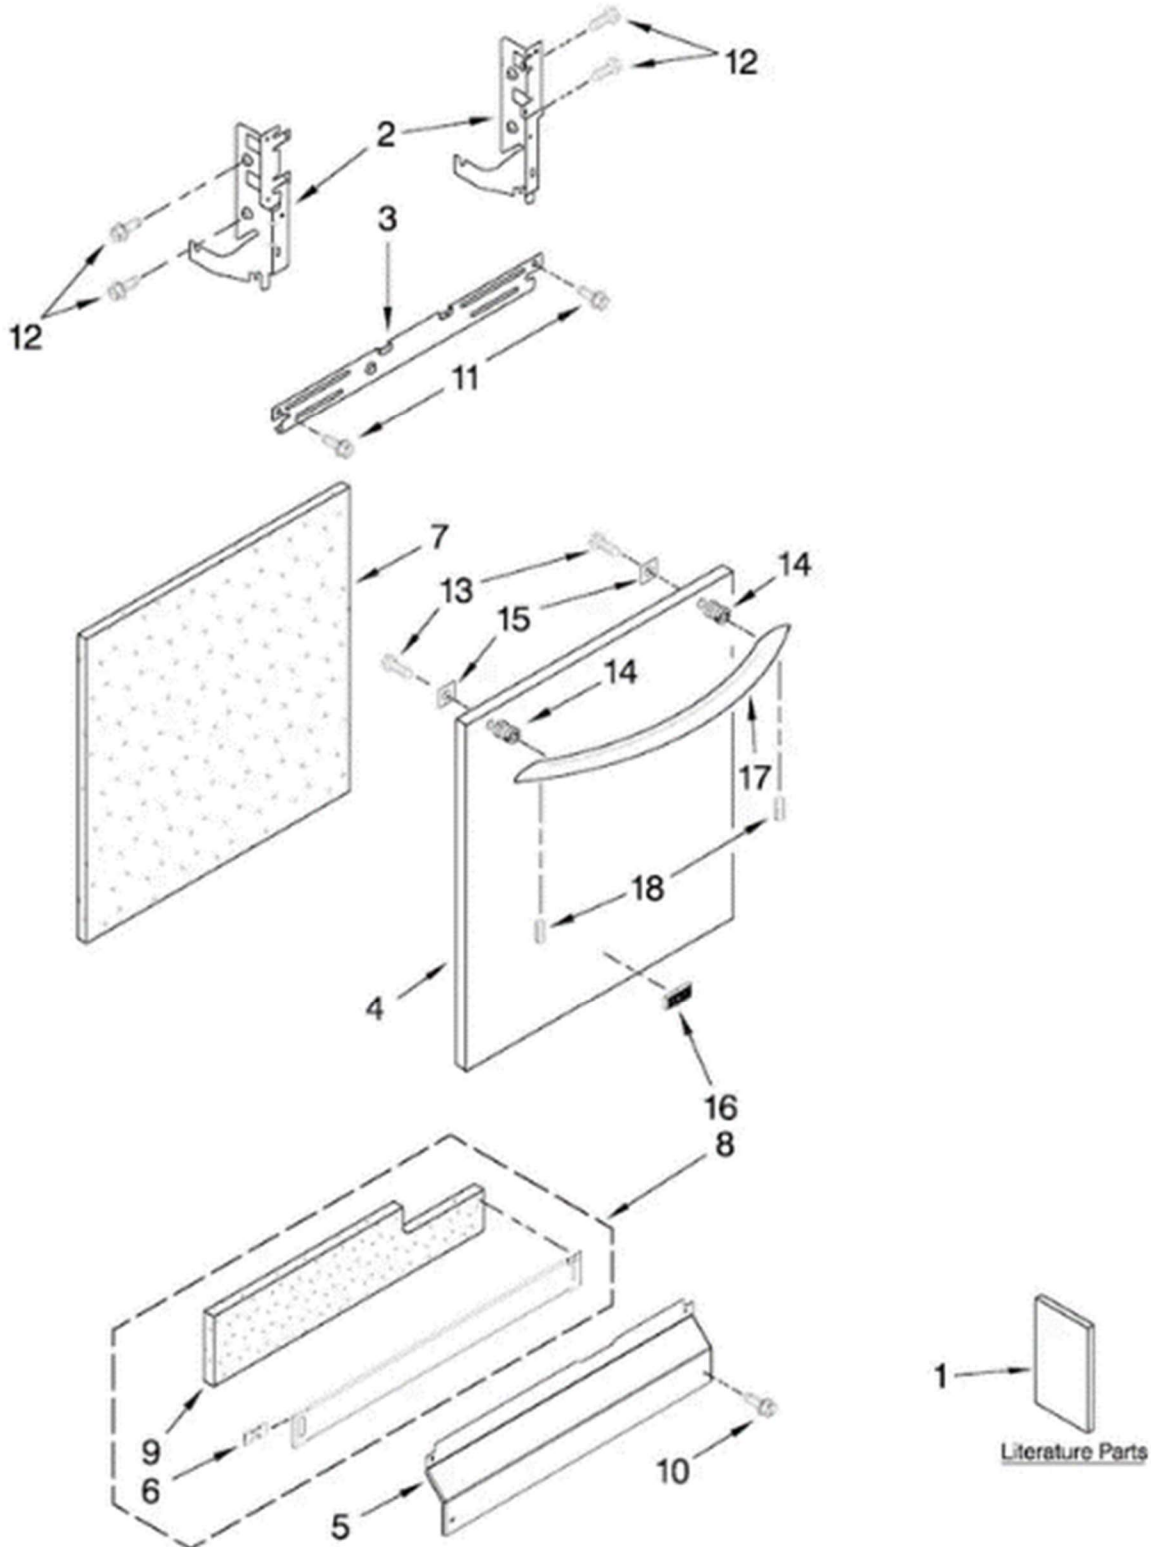

Distribuidor Autorizado

SurteRápido.com

Venta de Refacciones
Electrodomesticas

LAVAVAJILLAS MDB8959AW

MAYTAG®

For Models: MDB8959AWB3, MDB8959AWW3, MDB8959AWS3
(Black) (White) (Stainless)

UNDERCOUNTER
DISHWASHER

Distribuidor Autorizado

SurteRápido.com

Venta de Refacciones
Electrodomesticas

LAVAVAJILLAS MDB8959AW

Guía	N.P.	Descripción
1	W10284980	INSTRUCCIONES
1A	W10255067	GUIA ELECTRICA
2	WP8534854	BISAGRA IZQUIERDA
2A	WP8534853	BISAGRA DERECHA
3	WP8268983	RIGIDIZADOR
4	W10199762	PANEL
4A	W10199768	PANEL
4B	W10199769	PANEL
5	W10909064	PANEL DE ACCESO (NEGRO)
6	WP8269016	ACORTAR
7	WPW10073520	AISLAMIENTO DE PANEL FRONTAL
8	W10871196	ZOCALO NEGRO
9	W10831329	ESCUDO
10	WP302868	TORNILLO
11	WP489069	TORNILLO
12	WP3400071	TORNILLO
13	W10123421	TORNILLO
14	WP8564951	ESPARRAGO DE MONTAJE DEL MANGO
15	W10142904	LAMINA
16	W10199708	PLACA
17	WPW10199637	MANGO NEGRO
17A	W10324627	MANGO BLANCO
18	WP8534008	TORNILLO