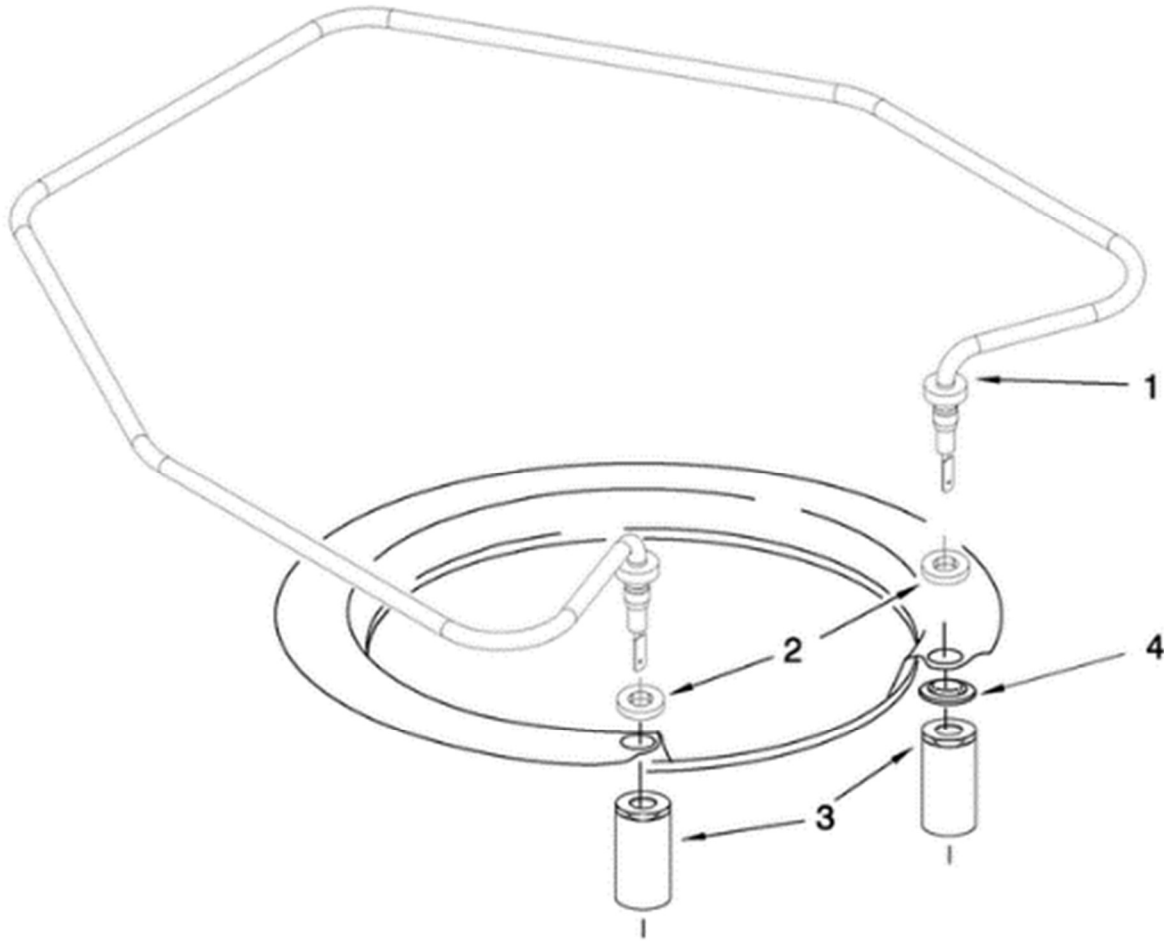

Distribuidor Autorizado

SurteRápido.com

Venta de Refacciones
Electrodomesticas

LAVAVAJILLAS MDB8959AW

Guía	N.P.	Descripción
1	WPW10082892	RESISTENCIA
2	WP717273	SELLO
3	WPW10477552	TUERCA TERMINAL
4	WP3400931	RETENEDOR DE AGARRE DE RESORTE