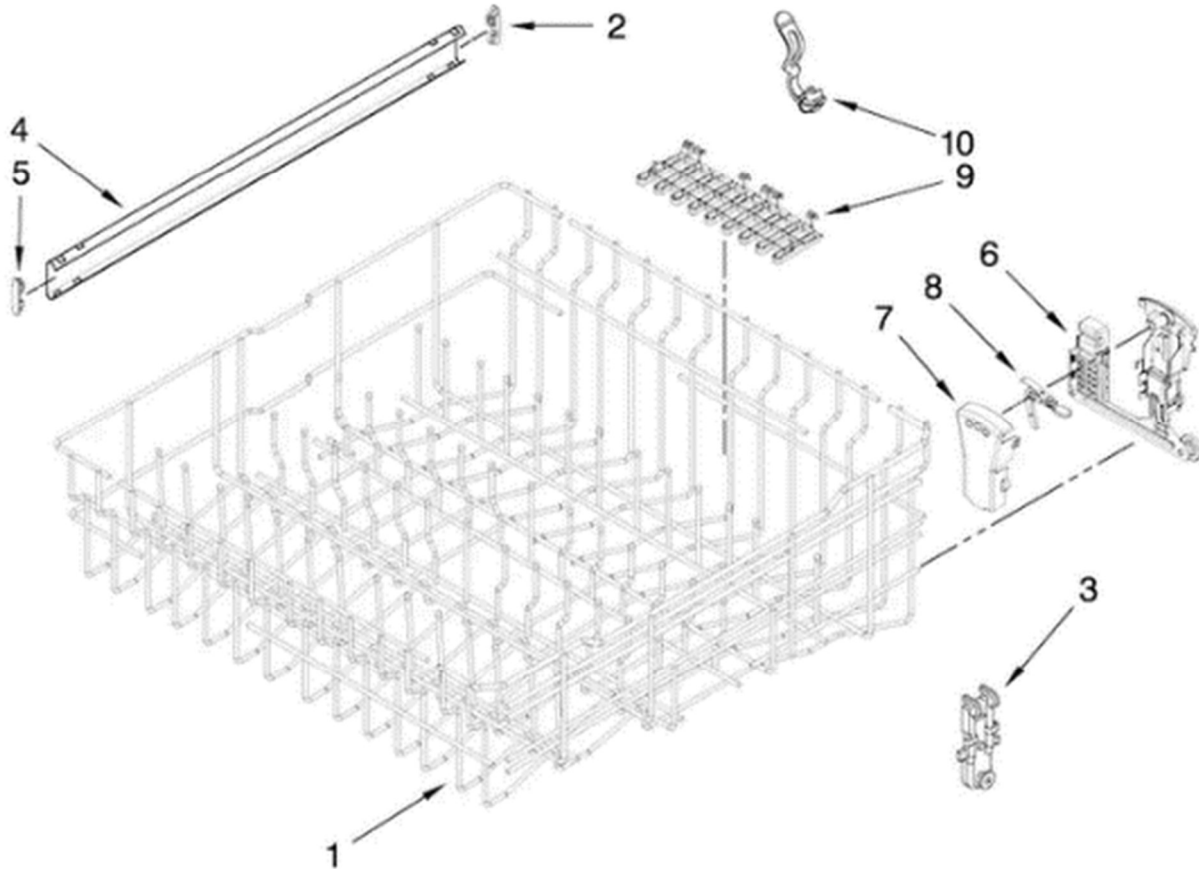

LAVAVAJILLAS MDB8959AW

Guía	N.P.	Descripción
1	W10240139	ESCURRIDOR DE PLATOS
2	WP8565925	TOPE DE PISTA DE CREMALLERA
3	WP8524474	RUEDA DE EQUILIBRIO
4	WP3385089	PISTA SUPERIOR DE ESTANTE
5	WPW10508950	TOPE DE VIA DELANTERO
6	WPW10251051	AJUSTADOR REJILLA DERECHO
6A	WPW10251050	AJUSTADOR REJILLA IZQUIERDO
7	WPW10251047	COVER
8	WPW10627763	AJUSTADOR DE CREMALLERA
9	W10289765	ESTANTE
10	W10240179	CLIP