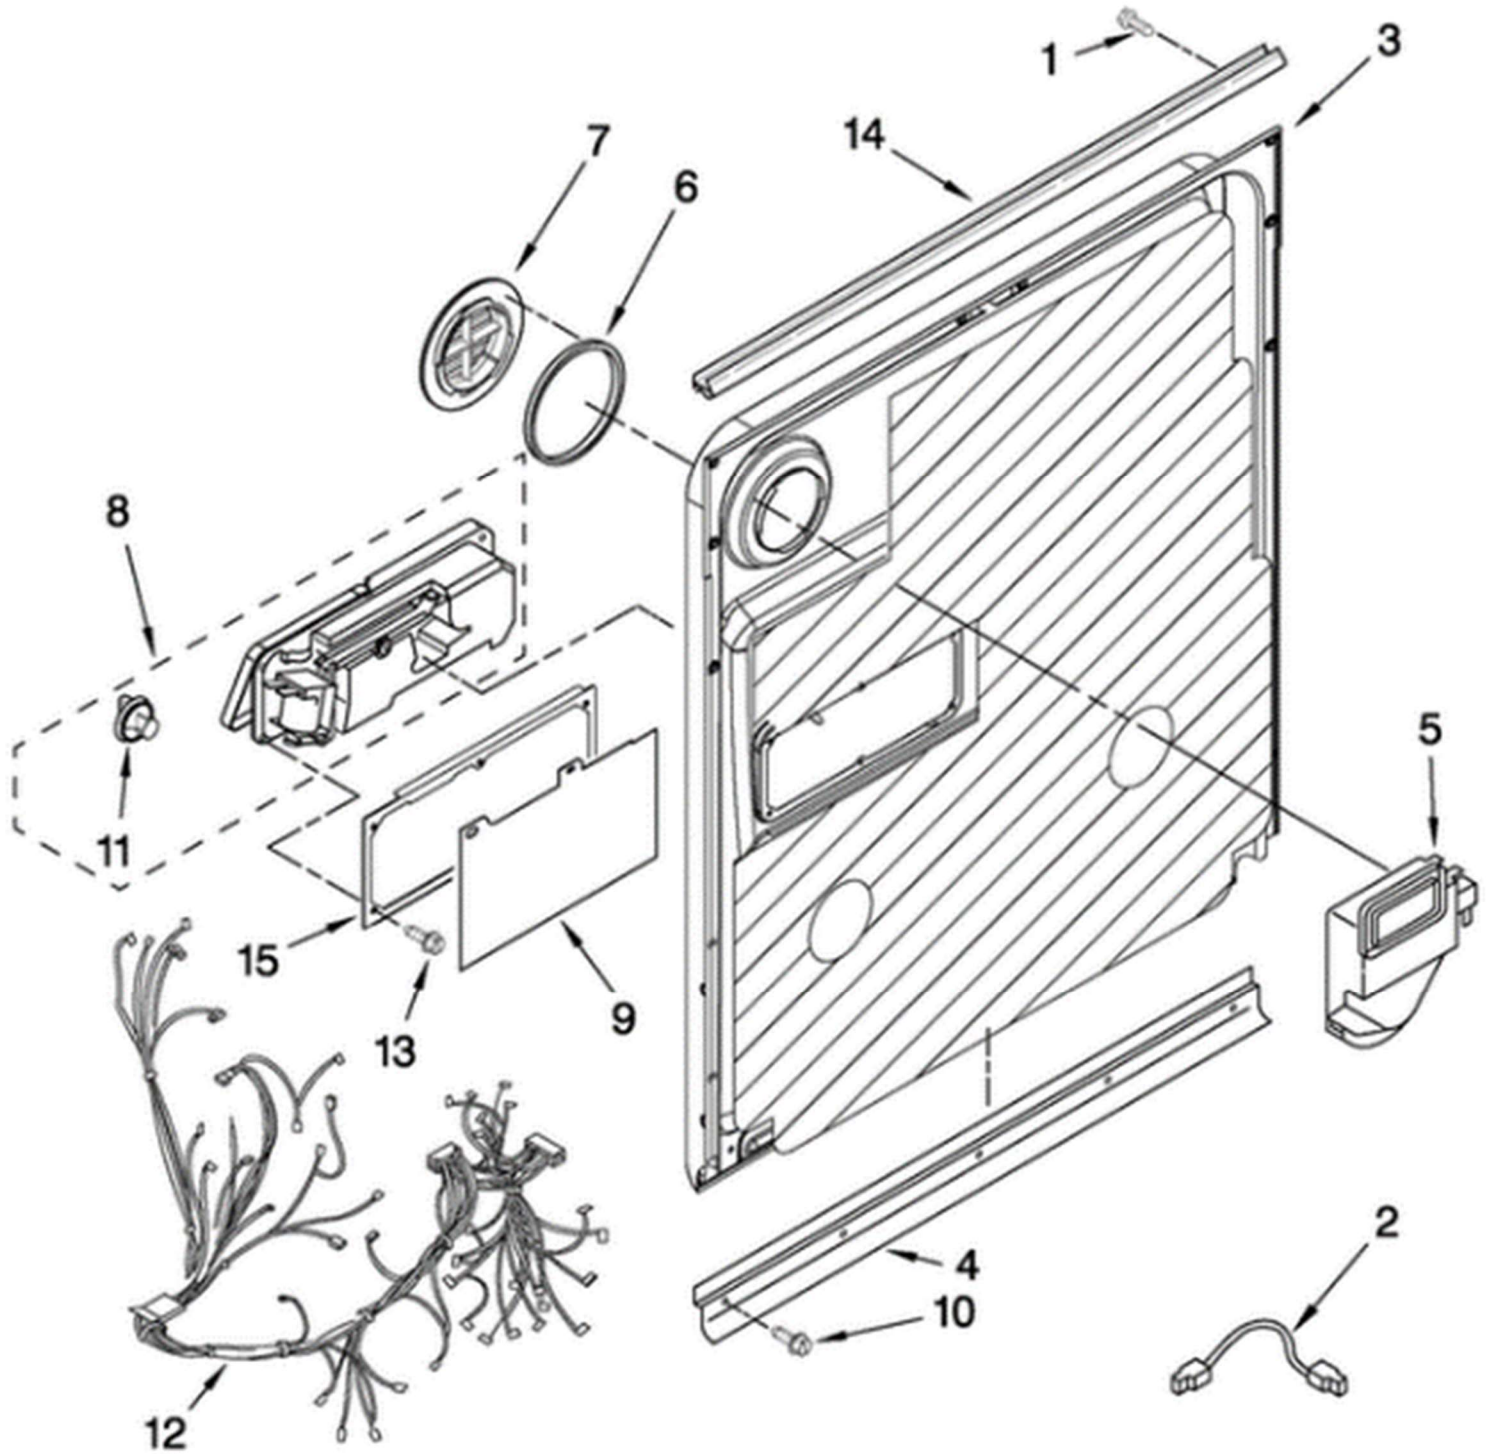

Distribuidor Autorizado

SurteRápido.com

Venta de Refacciones
Electrodomesticas

LAVAVAJILLAS MDB8959AWS

Distribuidor Autorizado

SurteRápido.com

Venta de Refacciones
Electrodomesticas

LAVAVAJILLAS MDB8959AW

Guía	N.P.	Descripción
1	WPW10348409	TORNILLO
2	8545608	ARNES MOTOR VENT
3	WPW10056249	PANEL DE LA PUERTA INT.
4	WP8268937	ESTRADA DE AIRE
5	WPW10056249	CONJUNTO DE VENTILACION
6	WP8269259	JUNTA DE VENTILACION
7	WP8545536	DEFLECTOR
8	WPW10199696	MONTAJE DEL DISPENSADOR
9	W10319030	ESCUDO
10	W11631670	TORNILLO
11	WPW10199683	BOTON DE ABRILLANTADOR
12	WPW10413099	ARNES DE CABLEADO
13	WPW10177098	TORNILLO
14	WP8535660	SELLO DE PANEL DE CONTROL
15	WPW10462232	SOPORTE DE MONTAJE DISPENSADOR