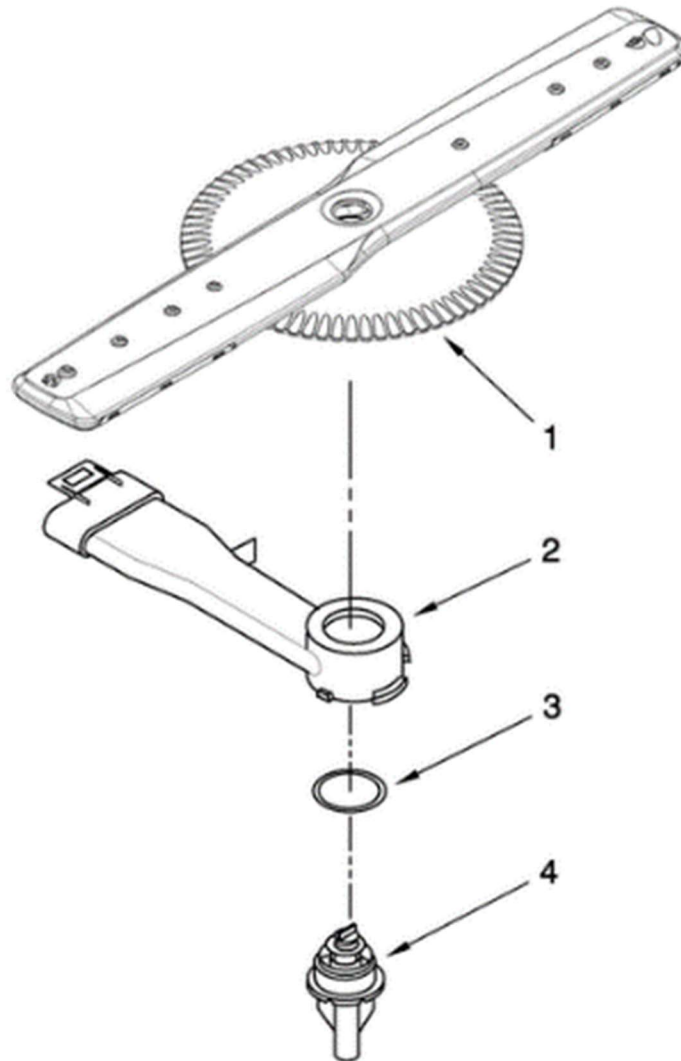

Distribuidor Autorizado

SurteRápido.com

Venta de Refacciones
Electrodomesticas

LAVAVAJILLAS MDB8959AW

Guía	N.P.	Descripción
1	WPW10330588	BRAZO ROCIADOR INFERIOR
2	WP8268343	TAPA DE ALIMENTACION TRASERA
3	WP8268340	SELLO DEL BRAZO ROCIADOR
4	WPW10077898	BUJE DEL BRAZO ROCIADOR