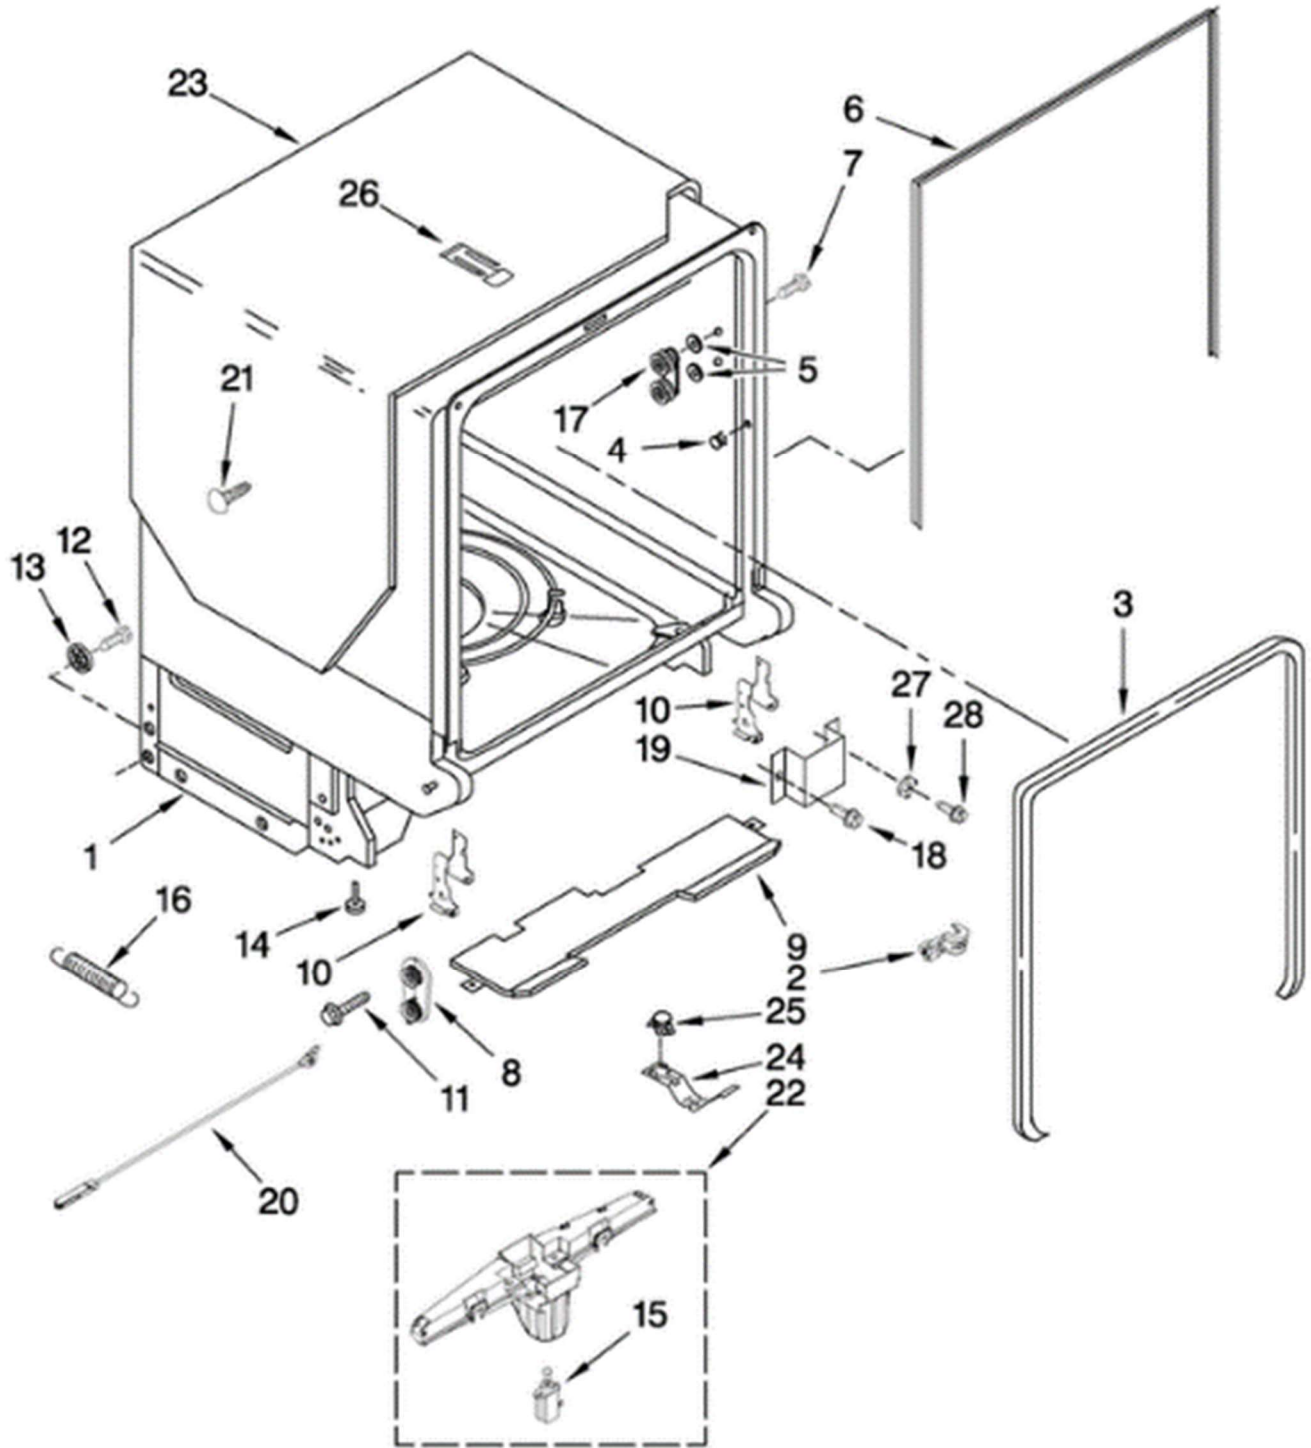

Distribuidor Autorizado

SurteRápido.com

Venta de Refacciones
Electrodomesticas

LAVAVAJILLAS MDB8959AW

Distribuidor Autorizado

SurteRápido.com

Venta de Refacciones
Electrodomesticas

LAVAVAJILLAS MDB8959AW

Guía	N.P.	Descripción
1	W10412852	GABINETE LAVAVAJILLAS
2	W11384788	ALIVIO-STR
3	W11196317	EMPAQUE
4	WPW10082838	TAPA DE BOTON DE PLASTICO
5	WP9743002	JUNTA DE RUEDA SUPERIOR
6	14211295	SELLO
7	WPW10309090	TORNILLO
8	WPW10084086	BISAGRA SOPORTE
9	WPW10746770	ALMOHADILLAS
10	W10185368	JUEGO DE SOPORTES DE BISAGRA
10A	W10185369	JUEGO DE SOPORTES DE BISAGRA
11	WP3400074	TORNILLO
12	WP3370389	TORNILLO
13	WP8268977	RUEDA TRANSPORTE
14	8193716	PATA NIVELADORA
15	W10082769	MOTOR DE CERA
16	WP8270020	RESORTE PUERTA
17	WP8270019	RODILLOS
18	WP3400892	TORNILLO
19	WP8268991	CUBIERTA DE CAJA CABLEADO
20	8194001	KIT DE EQUILIBRIO PARA PUERTA
21	WP304666	RETAINER
22	WP8572661	ENSAMBLE DEL ACTUADOR
23	W10877094	PROTECTOR
24	9742648	BRCKT-STAT
25	WP661566	TERMOSTATO
26	W10317686	LAMINA
27	WP3378128	CLIP
28	WP3400014	TORNILLO