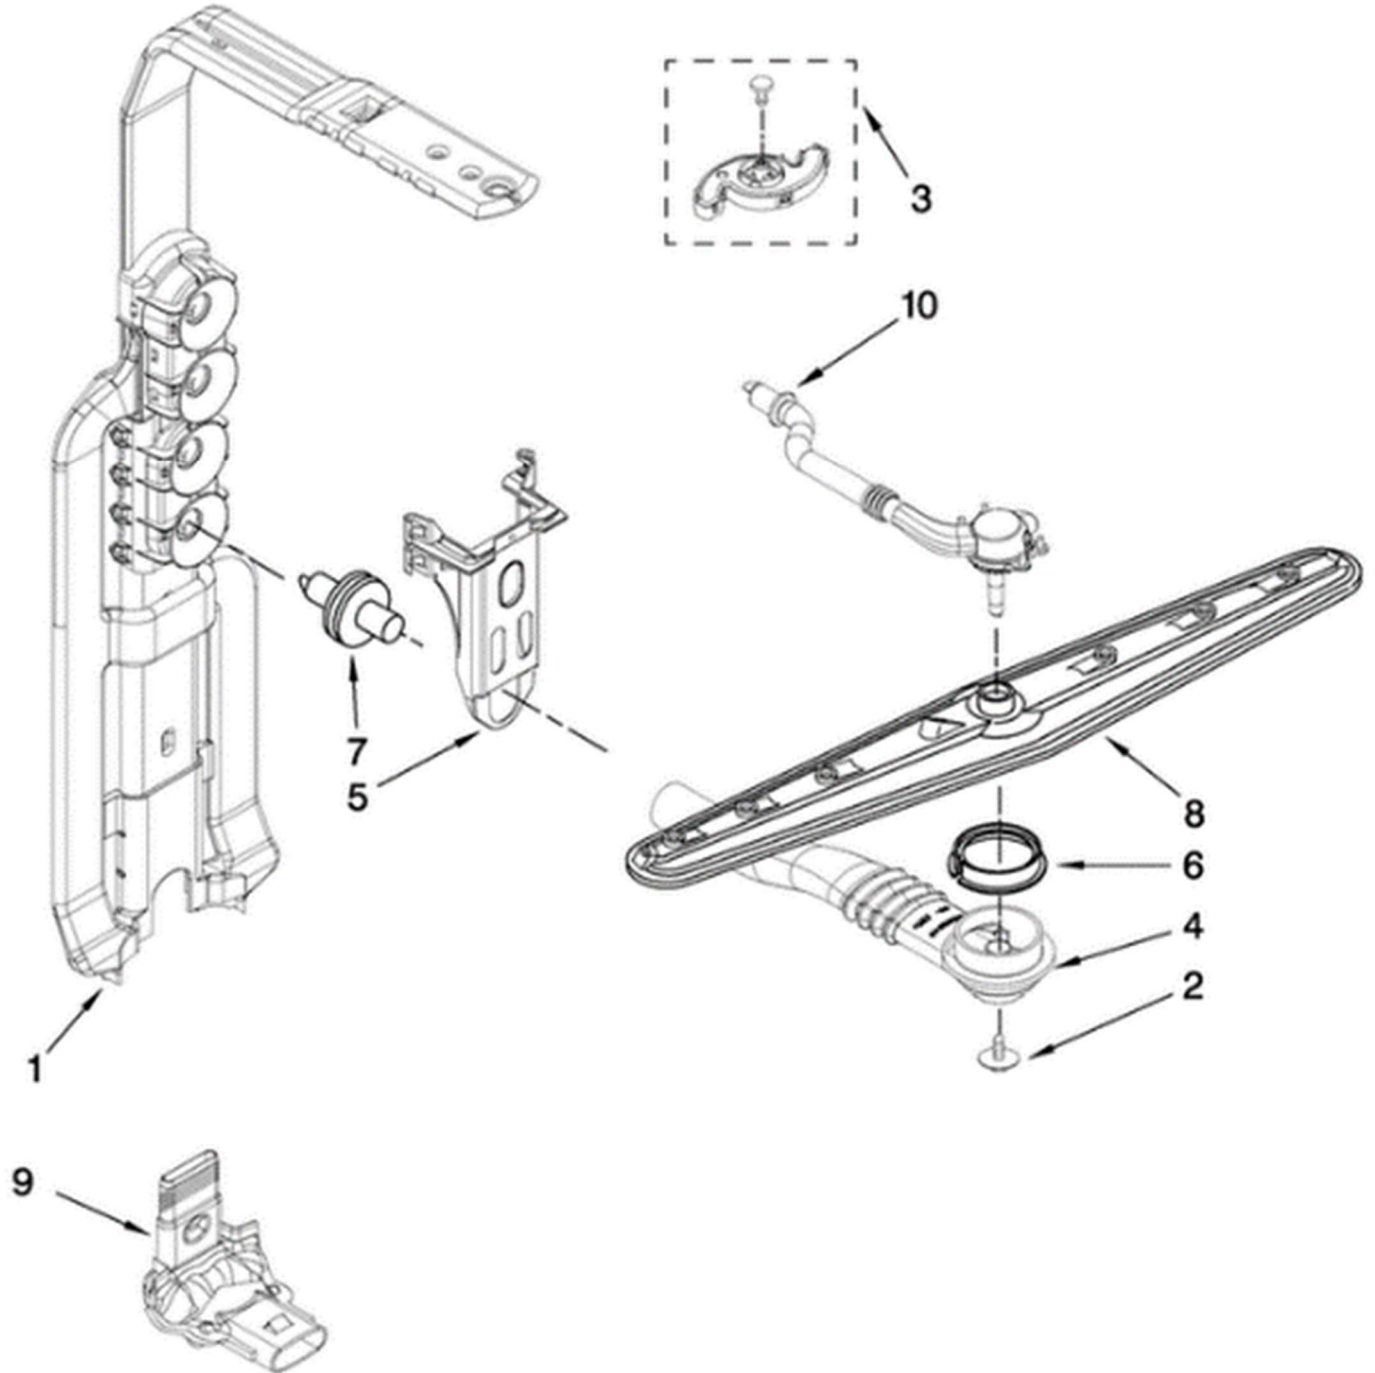

Distribuidor Autorizado

SurteRápido.com

Venta de Refacciones
Electrodomesticas

LAVAVAJILLAS MDB8959AW

Distribuidor Autorizado

SurteRápido.com

Venta de Refacciones
Electrodomesticas

LAVAVAJILLAS MDB8959AW

Guía	N.P.	Descripción
1	WPW10254862	TUBO
2	WPW10349488	TORNILLO
3	8193983	KIT GIRATORIO
4	W10240137	COLECTOR
5	W10199807	POSSEEDOR
6	WP8268433	SELLO DEL BRAZO ROCIADOR
7	WPW10082831	CONECTOR
8	W10240193	BRAZO-SPRAY
9	WP8575244	CONJUNTO DE VALVULA
10	W10199811	MONTAJE