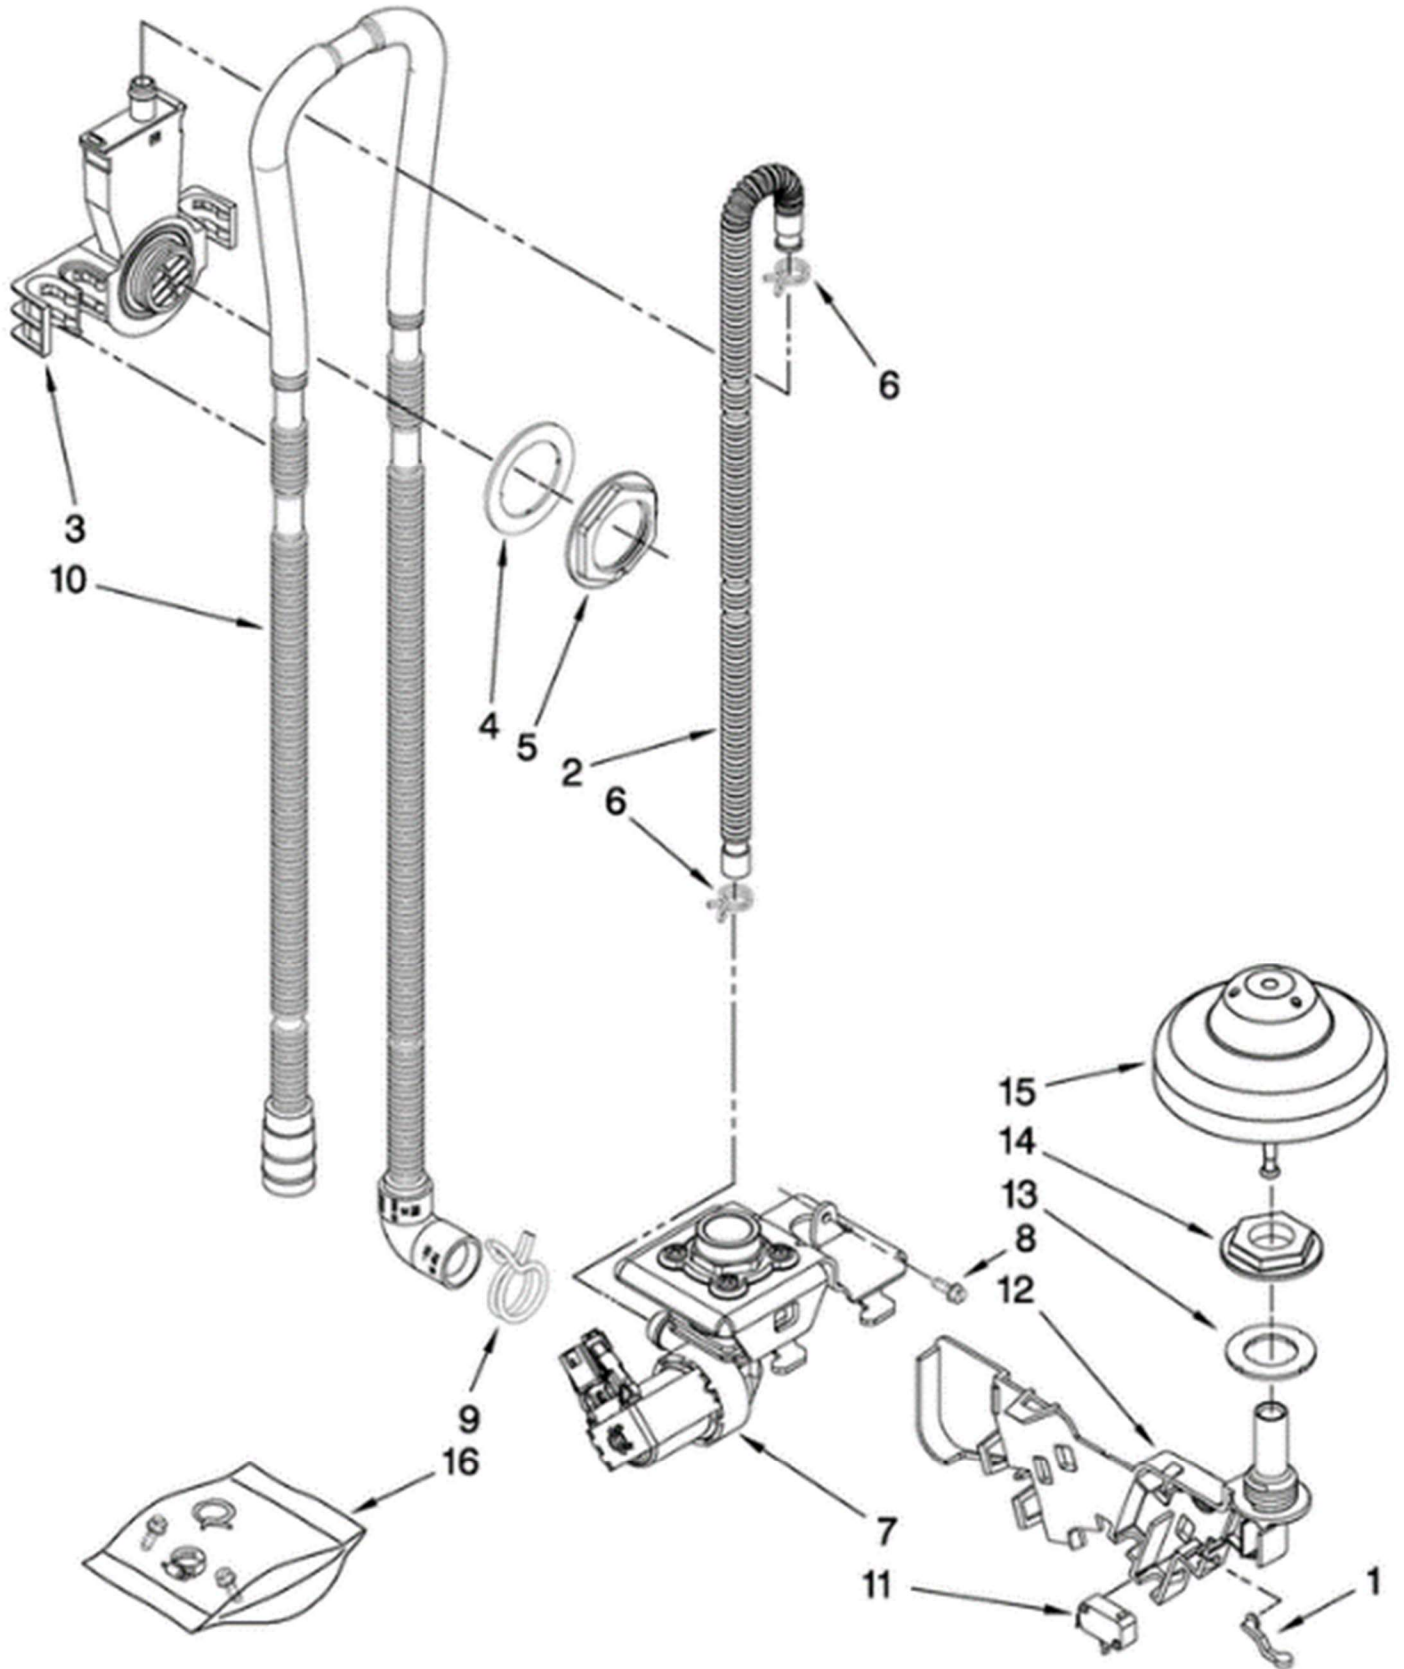

Distribuidor Autorizado

SurteRápido.com

Venta de Refacciones
Electrodomesticas

LAVAVAJILLAS MDB8959AW

Distribuidor Autorizado

SurteRápido.com

Venta de Refacciones
Electrodomesticas

LAVAVAJILLAS MDB8959AW

Guía	N.P.	Descripción
1	WP8268892	PALANCA
2	W10878507	MANGUERA DE LLENADO
3	WPW10195536	ENTRADA DE AGUA
4	WP8531323	EMPAQUE
5	WPW10213825	TUERCA TUBO
6	WP596669	ABRAZADERA DE MANGUERA
7	W10648041	VALVULA DE AGUA
8	WP489069	TORNILLO
9	WP356138	ABRAZADERA DE MANGUERA
10	WPW10545278	MANGUERA DE DRENAJE
11	WPW10102495	SWITCH
12	8193506	JUEGO DE INTERRUPTOR DE FLOTADOR
13	WP8531743	EMPAQUE
14	WP9741998	TUERCA DE TUBO VERTICAL
15	WP8268895	FLOTADOR
16	WPW10292152	JUEGO DE HERRAJES