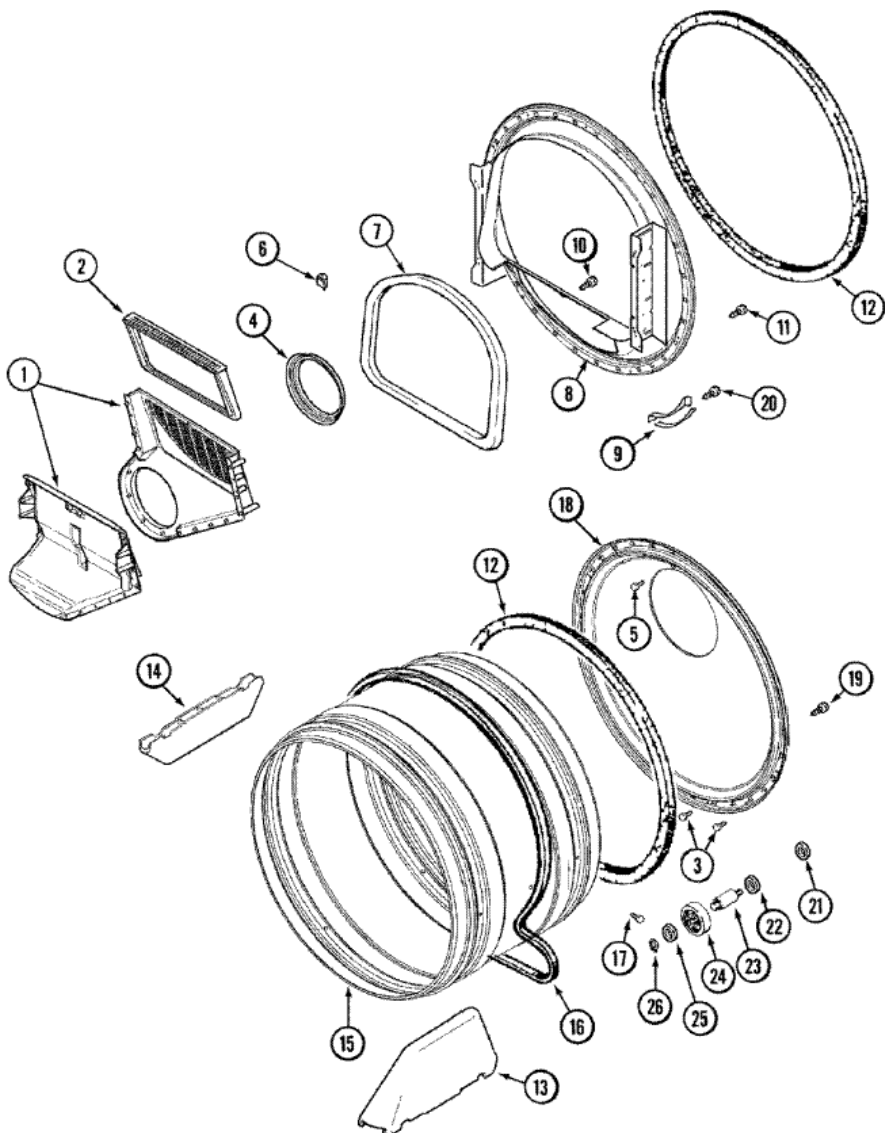

30	306199	RELAY, HEATER
30	33002465	DESCONTINUADO
31	Y305086	ADJUSTABLE LEG & NUT (S/P)
32	22003298	RETAINER, WIRE (S/P)
33	410490	SPRING, WIRE HARNESS (S/P)

Distribuidor Autorizado

SurteRápido.com

Venta de Refacciones
Electrodomesticas

MDE16PDDYW TAMBOR