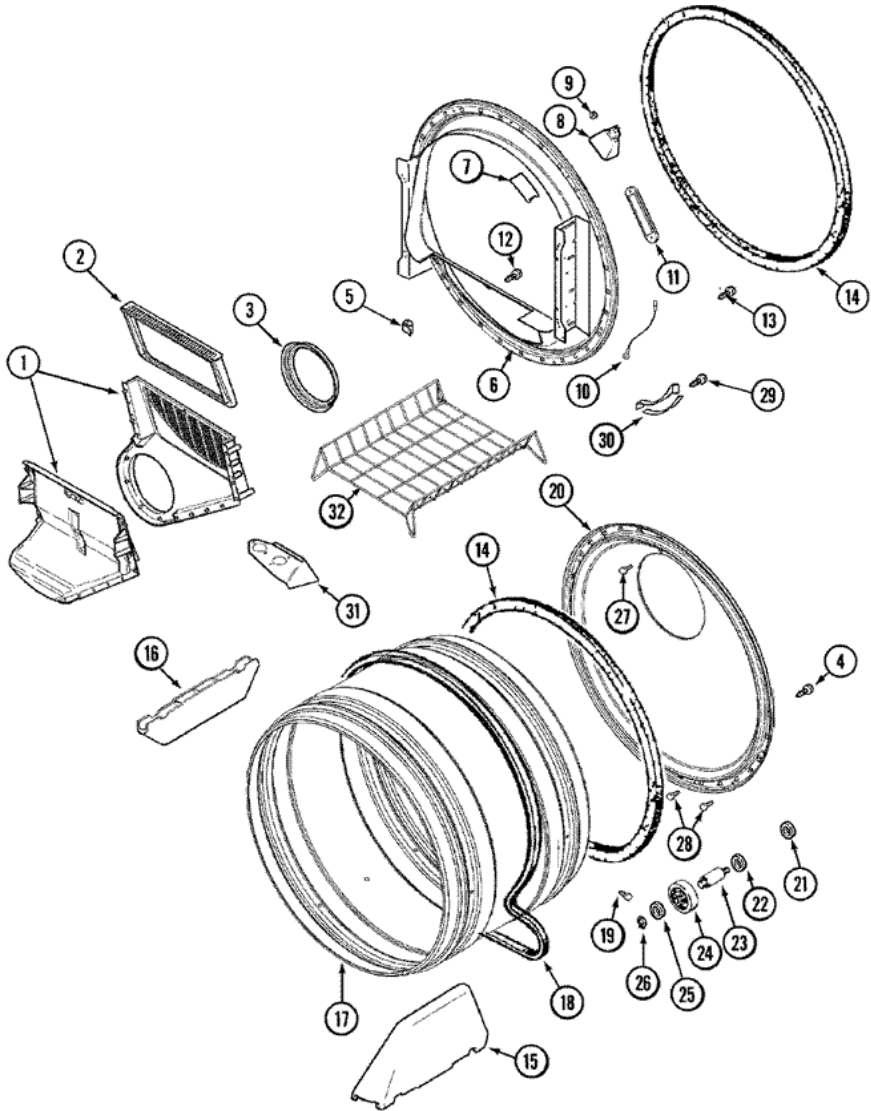

30	Y052740	NUT (S/P)
31	314137	FOOT, RUBBER
32	22002239	CLIP, LOWER FRONT PANEL (S/P)
33	Y310632	SCREW (S/P)

Distribuidor Autorizado

SurteRápido.com

Venta de Refacciones
Electrodomesticas

MDG600AWW TAMBOR