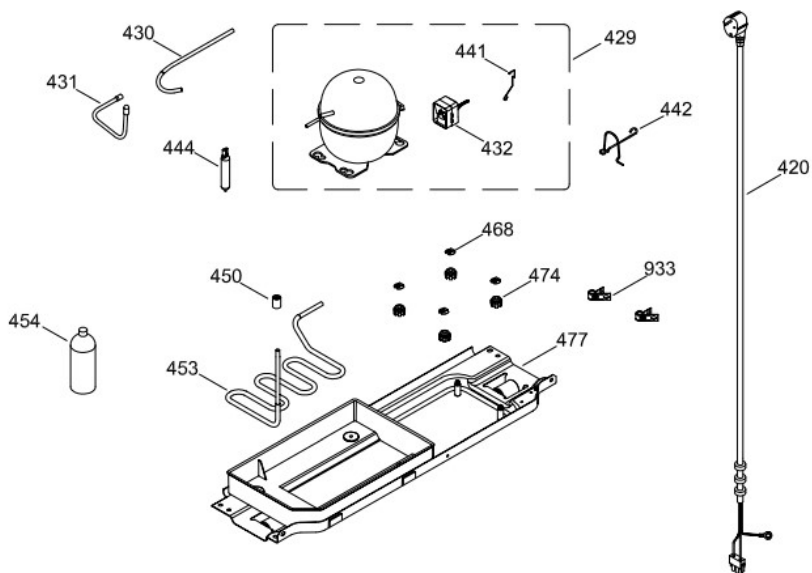

UNIDAD REFRIGERANTE

RME1436VRUBA

Distribuidor Autorizado

SurteRápido.com

Venta de Refacciones
Electrodomesticas

Refrigerador Mabe ME1436VRUBA

Guía	Componente	Descripción
1	225D7158G006	PTA.FZ.ESP.BC.V.POCKET.S.360
4	277B1234P002	PLACA EMBLEMA SIRIUS 360
7	355B2270P001	ETIQUETA ESTRELLAS
13	238C4767P001	TOPE PUERTA FZ DERECHO S 360
16	225D7159G011	PTA.FF.ESP.BC.V.POCKET.S.360
19	355B2270P002	ETIQUETA ESTRELLAS
28	238C4759P001	TOPE PUERTA FF DERECHO S.360
31	238C1489P003	CHAROLA DE HUEVOS TRANSP MABE
31	238C4768P001	CHAROLA DE HUEVOS TRANSP MABE
33	225D6727P001	ANAQUEL COMP.S/SERIG. S.360
50	225D6152P001	ANAQUEL BOTELLAS (66)
52	238C2207P001	BUJE BISA 1GRA
158	200D2953P003	CHAROLA HIELOS
158	186D5236P001	CHAROLA HIELOS
167	314B8640P010	TORNILLO NIVELADOR
173	200D3283G009	SOP.BIS.INF.ENS.PERNO REMACHADO
176	225D6049G001	PARRILLA CRISTA LCONGELADOR
179	225D6046G001	PARRILLA CRISTAL ENFRIADOR
182	355B2012P001	BOTON
203	225D6711G002	CAJON LEG.GDE.C/SERIG.
215	200D8898G016	CUBIERTA ENS.EVAP.SIRIUS 360
222	314B8274P003	INTERRUPTOR FOCO
236	200D3939G003	ENS. BISAGRA
239	355B3920G003	BISAGRA INTERMEDIA ENSAMBLE
245	238C4764P001	ESPACIADOR PUERTA SIRIUS 360
246	238C3981P001	ESPACIADOR PLASTICO
247	238C3963P001	SOPORTE NIVELADOR
260	197D3131G006	ASPA DE VENTILADOR ENS