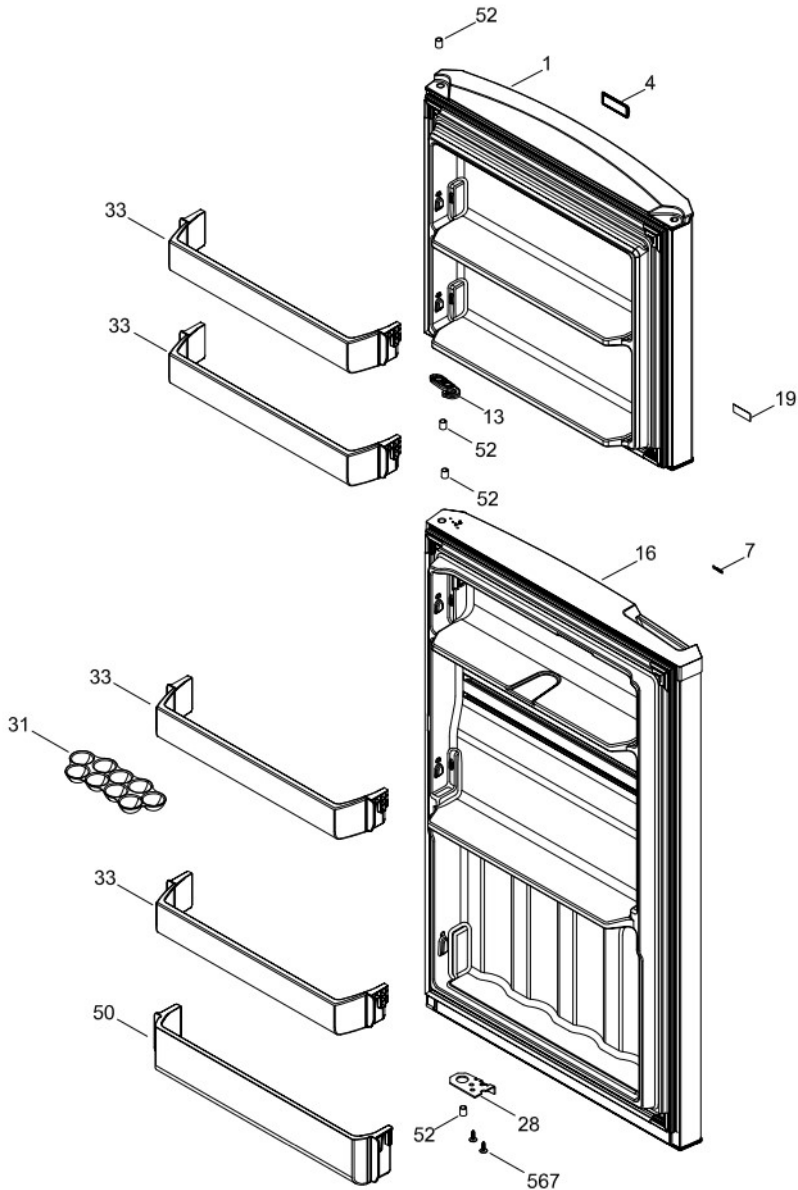

Distribuidor Autorizado

SurteRápido.com

Venta de Refacciones
Electrodomesticas

Refrigerador Mabe ME1436VRUBA

PUERTA

RME1436VRUBA