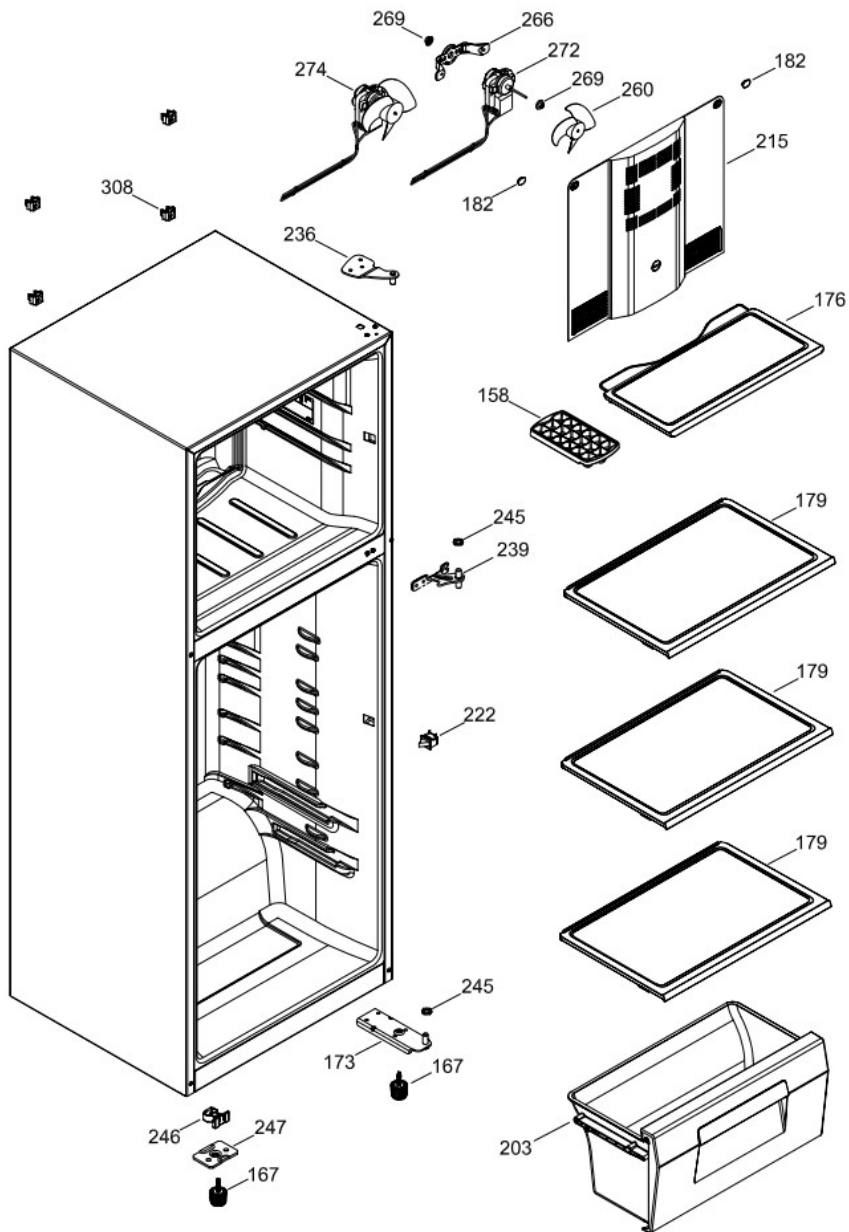

Distribuidor Autorizado

SurteRápido.com

Venta de Refacciones
Electrodomesticas

Refrigerador Mabe ME1436VRUBA

GABINETE

RME1436VRUBA