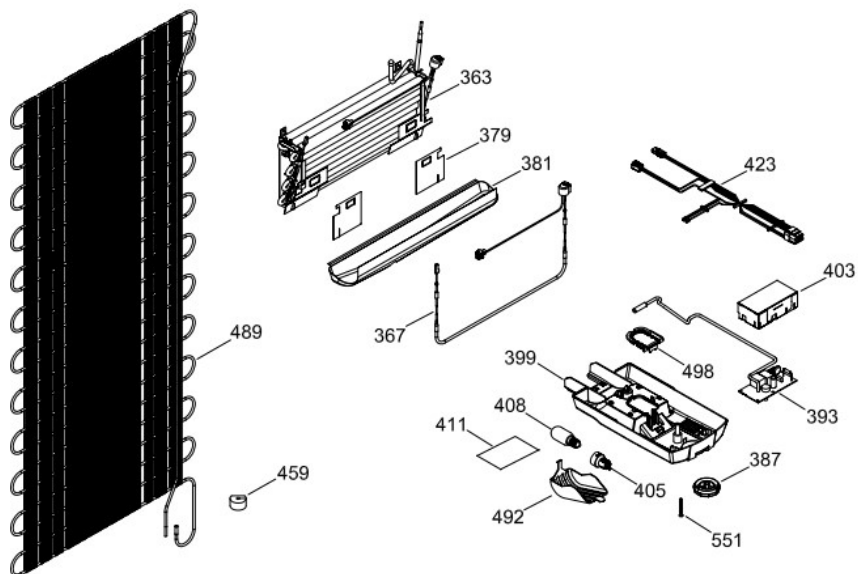

UNIDAD REFRIGERANTE

RME1436VRUBA

Distribuidor Autorizado

SurteRápido.com

Venta de Refacciones
Electrodomesticas

Refrigerador Mabe ME1436VRUBA

Guía	Componente	Descripción
1	225D7158G006	PTA.FZ.ESP.BC.V.POCKET.S.360
4	277B1234P002	PLACA EMBLEMA SIRIUS 360
7	355B2270P001	ETIQUETA ESTRELLAS
13	238C4767P001	TOPE PUERTA FZ DERECHO S 360
16	225D7159G011	PTA.FF.ESP.BC.V.POCKET.S.360
19	355B2270P002	ETIQUETA ESTRELLAS
28	238C4759P001	TOPE PUERTA FF DERECHO S.360
31	238C1489P003	CHAROLA DE HUEVOS TRANSP MABE
31	238C4768P001	CHAROLA DE HUEVOS TRANSP MABE
33	225D6727P001	ANAQUEL COMP.S/SERIG. S.360
50	225D6152P001	ANAQUEL BOTELLAS (66)
52	238C2207P001	BUJE BISA 1GRA
158	200D2953P003	CHAROLA HIELOS
158	186D5236P001	CHAROLA HIELOS
167	314B8640P010	TORNILLO NIVELADOR
173	200D3283G009	SOP.BIS.INF.ENS.PERNO REMACHADO
176	225D6049G001	PARRILLA CRISTA LCONGELADOR
179	225D6046G001	PARRILLA CRISTAL ENFRIADOR
182	355B2012P001	BOTON
203	225D6711G002	CAJON LEG.GDE.C/SERIG.
215	200D8898G016	CUBIERTA ENS.EVAP.SIRIUS 360
222	314B8274P003	INTERRUPTOR FOCO
236	200D3939G003	ENS. BISAGRA
239	355B3920G003	BISAGRA INTERMEDIA ENSAMBLE
245	238C4764P001	ESPACIADOR PUERTA SIRIUS 360
246	238C3981P001	ESPACIADOR PLASTICO
247	238C3963P001	SOPORTE NIVELADOR
260	197D3131G006	ASPA DE VENTILADOR ENS