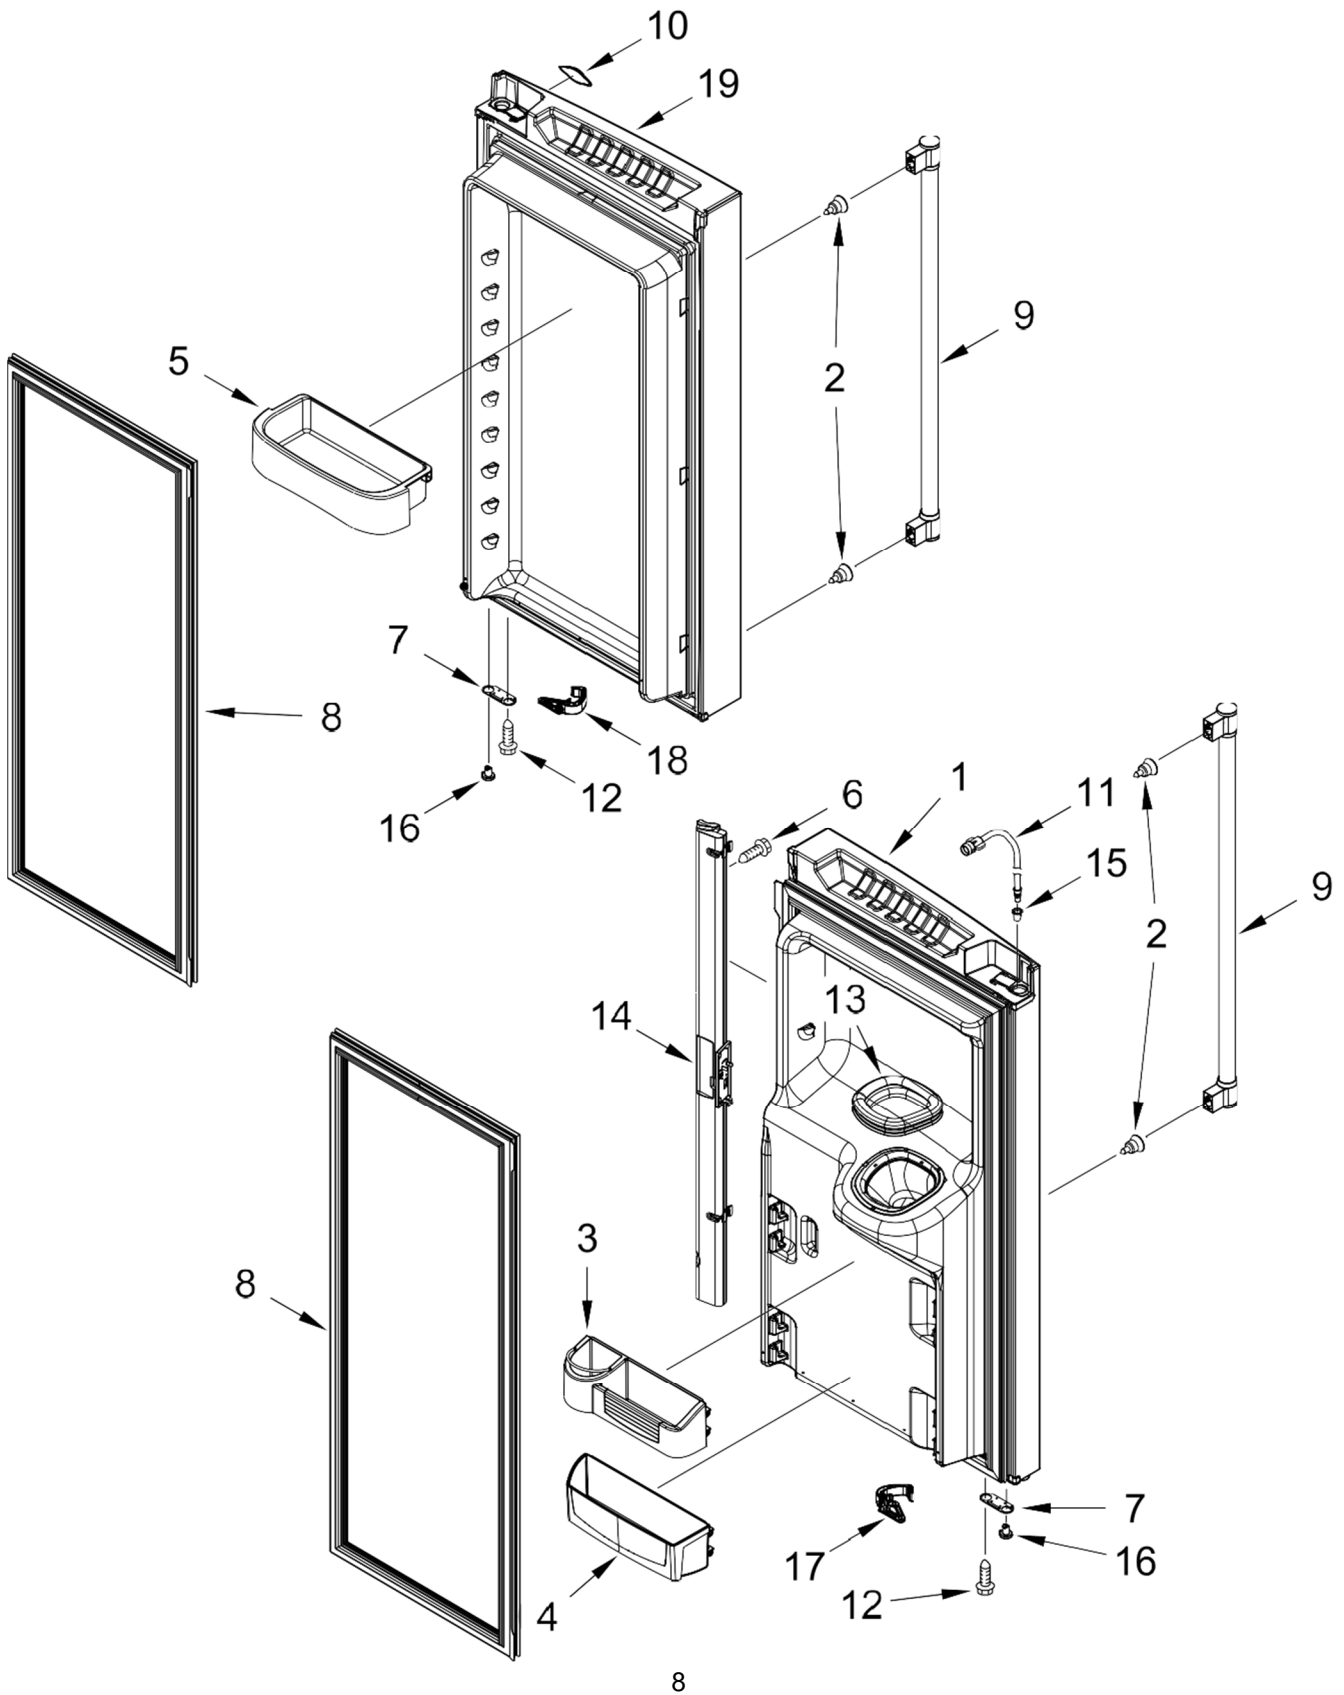

Distribuidor Autorizado

SurteRápido.com

Venta de Refacciones
Electrodomesticas

REFRIGERADOR MFI2570FEZ07