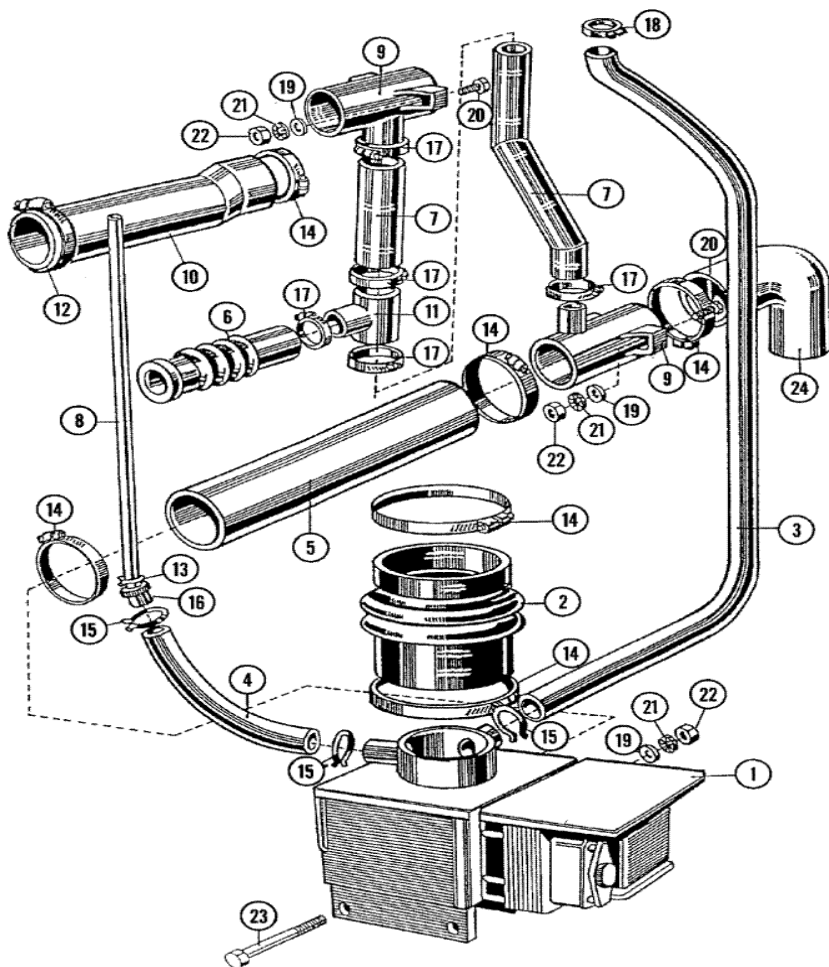

Distribuidor Autorizado

SurteRápido.com

Venta de Refacciones
Electrodomesticas

MFR50PNBVS SWITCH DE PUERTA

MFR50PNBVS SWITCH DE PUERTA

1	Y23002897	DESCONTINUADO
2	23001130	DESCONTINUADO
3	23001131	SCREW (M3 X 14 CROSS RECESSED) (S/P)
4	23001132	SCREW (M3 X 4 CROSS RECESSED) (S/P)
5	23001133	SCREW (M5 X 25 STAINLESS STEEL) (S/P)
6	23001070	SCREW (M4X10) (S/P)
7	23001134	BOLT (M3 X 6) (S/P)
8	23001135	BIMETAL, ACTUATOR (230V) (S/P)
9	23001136	DESCONTINUADO
10	23001137	DESCONTINUADO
11	23001138	DESCONTINUADO
12	23001139	DESCONTINUADO
13	23001140	DESCONTINUADO
14	23002899	DESCONTINUADO
15	23001142	DESCONTINUADO
16	23001143	DESCONTINUADO
17	23001144	DESCONTINUADO
18	23002337	DESCONTINUADO
19	23001146	COIL (240V)
19	23001147	DESCONTINUADO
20	23002900	SPRING, LOCKING PART (S/P)
21	23001149	DESCONTINUADO
22	23001152	DESCONTINUADO
23	23002902	LEVEL, OPENING (S/P)
24	23002905	DESCONTINUADO
25	23001368	DESCONTINUADO
26	23001156	DESCONTINUADO
27	23001157	DESCONTINUADO
28	23001158	DESCONTINUADO
29	23001159	DESCONTINUADO

Distribuidor Autorizado

SurteRápido.com

Venta de Refacciones
Electrodomesticas

MFR50PNBVS MANGUERAS

MFR50PNBVS MANGUERAS

1	23002321	DESCONTINUADO
1	23001244	VALVE, DRAIN (240V-50/60HZ)
2	23001245	HOSE, TUB (S/P)
3	23001246	HOSE, BOTTOM FILL (S/P)
4	23001247	DESCONTINUADO
5	23001248	DESCONTINUADO
6	23001250	DESCONTINUADO
7	23001251	DESCONTINUADO
8	23001252	HOSE, WATER LEVEL SWITCH (S/P)
9	23001253	DESCONTINUADO
10	23004241	DESCONTINUADO
11	23001255	DESCONTINUADO
12	23001256	DESCONTINUADO
13	23001257	DESCONTINUADO
14	23001258	DESCONTINUADO
15	23001259	DESCONTINUADO
16	23001260	DESCONTINUADO
17	23001261	DESCONTINUADO
18	23001262	DESCONTINUADO
19	23001263	DESCONTINUADO
20	23001264	DESCONTINUADO
21	23001265	DESCONTINUADO
22	23001266	DESCONTINUADO
23	23001267	BOLT (M8 X 120) (S/P)
24	23002015	DESCONTINUADO