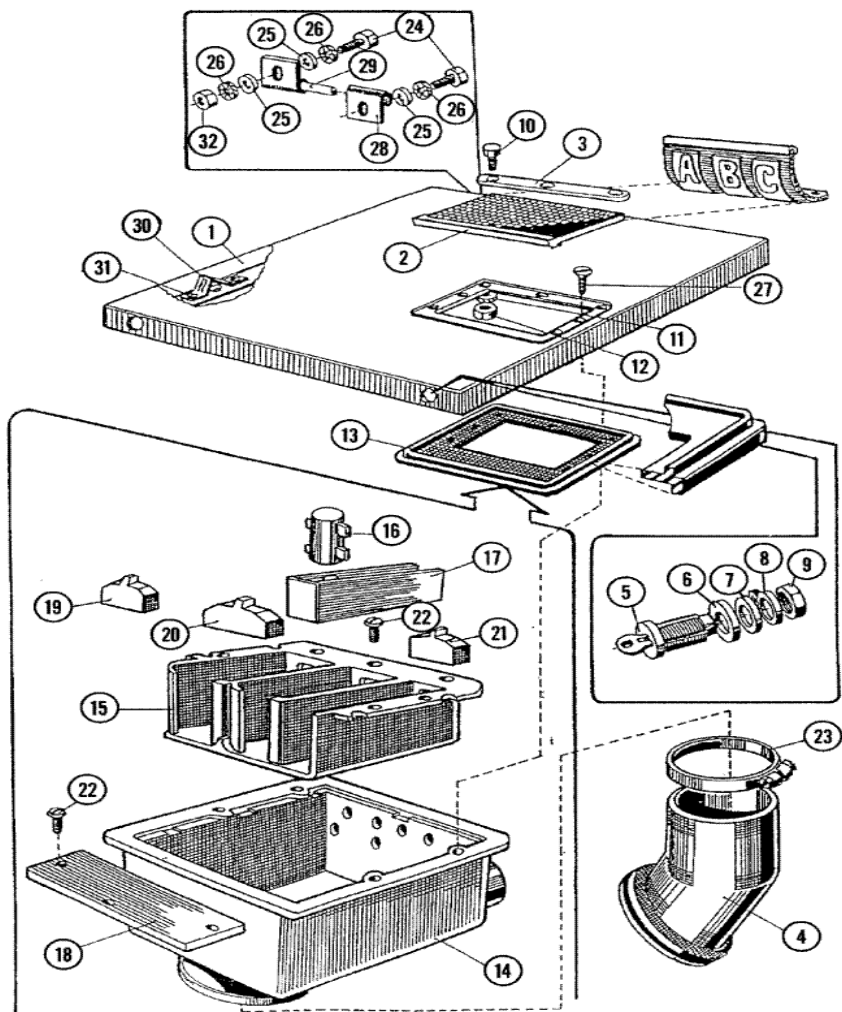

Distribuidor Autorizado

SurteRápido.com

Venta de Refacciones
Electrodomesticas

MFR50PNBVS CUBIERTA