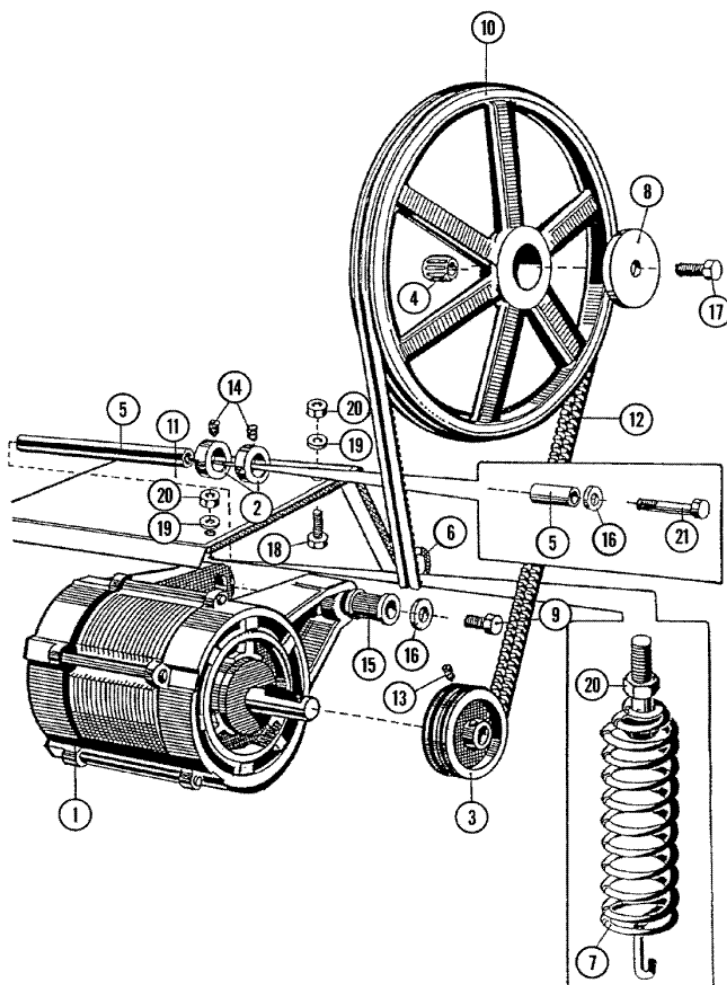

Distribuidor Autorizado

SurteRápido.com

Venta de Refacciones
Electrodomesticas

MFR50PNBVS MOTOR