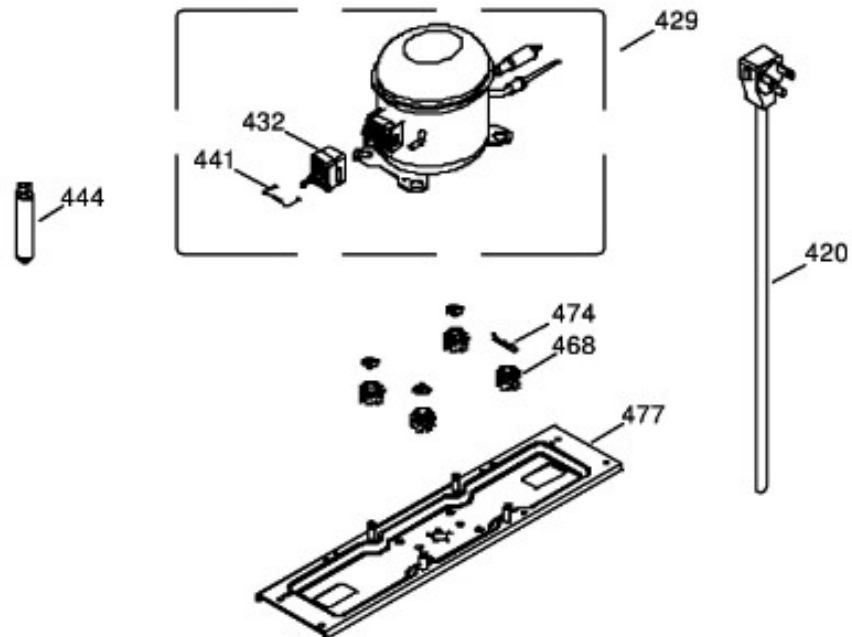

Distribuidor Autorizado

SurteRápido.com

Venta de Refacciones
Electrodomesticas

REFRIGERADOR MGD80WACAMS1

UNIDAD REFRIGERANTE

MGD80WACAMS1

Distribuidor Autorizado

SurteRápido.com

Venta de Refacciones
Electrodomesticas

REFRIGERADOR MGD80WACAMS1

Guía	Refacción	Descripción
4	WR01A00401	PLACA EMBLEMA MABE SED
4	WR01A01249	PLACA EMBLEMA MABE SED
4	WR01A02267	PLACA EMBLEMA SIRIUS 360
16	225D1725G017	PUERTA CONSERVADOR ESCAL(GRIS)
17	WR01L04655	ANAQUEL PUERTA
18	WR01L04654	ANAQ. ANGOSTO 207MM.BCO.P/GEM.
20	WR01L04656	ANAQUEL PUERTA
25	WR01L04733	BASE JALADERA
28	WR01A01213	TOPE PUERTA REFR.
52	WR01L02462	BUJE BISAGRA
61	WR01L05047	INSERTO JALADERA
151	WR01L05968	TAPA BISAGRA GRIS PERS.S
152	WR01L05889	PUERTA EVAPORADOR
153	WR01L04805	CHAROLA DE DESHIELO ENSAMBLE
158	WR01L04810	CHAROLA HIELOS
158	WR01L08058	CHAROLA HIELOS
167	WR01A01228	TORNILLO NIVELADOR
179	WR01L05118	PARRILLA CRISTAL
203	WR01L04796	CAJON LEGUMBRES
206	WR01L04822	TAPA CAJON LEGUMBRES
222	WR01L05089	INTERRUPTOR (6.67.6YL3CER)RVO
236	WR01L04924	BISAGRA SUP. ENS.
245	WR01L04752	BISAGRA INFERIOR
248	WR01A01150	RONDANA BISAGRA
278	WR01A01118	ESQUINERO GABINETE
278	WR01A01121	ESQUINERO GABINETE
308	WR01A01104	CLIP CONDENS.ADOR
360	WR01L05043	IND.ESCARCHA AZ.MABE LINE 2004
363	WR01F02209	EVAPORADOR ENS.
363	WR01F03929	EVAPORADOR ENS.
375	WR01A01203	TOPE PTA.(MAT.PRIM.C/MAQ)EVAP.
384	WR01F02361	TUBO AISLANTE
384	WR03F04693	TUBO AISLANTE
387	WR01L05136	PERILLA BOTON COMP.
395	WR01F02104	CONTROL TEMP.