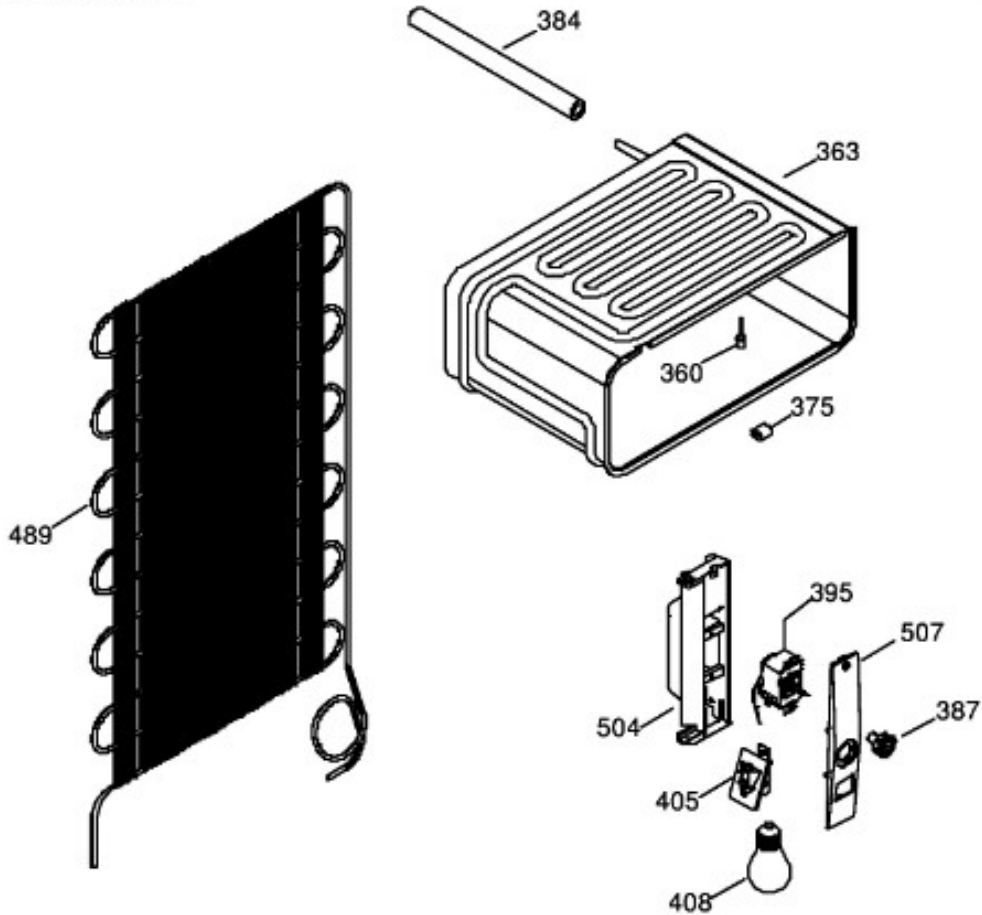

Distribuidor Autorizado

SurteRápido.com

Venta de Refacciones
Electrodomesticas

REFRIGERADOR MGD80WACAMS1

UNIDAD REFRIGERANTE

MGD80WACAMS1

Distribuidor Autorizado

SurteRápido.com

Venta de Refacciones
Electrodomesticas

REFRIGERADOR MGD80WACAMS1

Guía	Refacción	Descripción
4	WR01A00401	PLACA EMBLEMA MABE SED
4	WR01A01249	PLACA EMBLEMA MABE SED
4	WR01A02267	PLACA EMBLEMA SIRIUS 360
16	225D1725G017	PUERTA CONSERVADOR ESCAL(GRIS)
17	WR01L04655	ANAQUEL PUERTA
18	WR01L04654	ANAQ. ANGOSTO 207MM.BCO.P/GEM.
20	WR01L04656	ANAQUEL PUERTA
25	WR01L04733	BASE JALADERA
28	WR01A01213	TOPE PUERTA REFR.
52	WR01L02462	BUJE BISAGRA
61	WR01L05047	INSERTO JALADERA
151	WR01L05968	TAPA BISAGRA GRIS PERS.S
152	WR01L05889	PUERTA EVAPORADOR
153	WR01L04805	CHAROLA DE DESHIELO ENSAMBLE
158	WR01L04810	CHAROLA HIELOS
158	WR01L08058	CHAROLA HIELOS
167	WR01A01228	TORNILLO NIVELADOR
179	WR01L05118	PARRILLA CRISTAL
203	WR01L04796	CAJON LEGUMBRES
206	WR01L04822	TAPA CAJON LEGUMBRES
222	WR01L05089	INTERRUPTOR (6.67.6YL3CER)RVO
236	WR01L04924	BISAGRA SUP. ENS.
245	WR01L04752	BISAGRA INFERIOR
248	WR01A01150	RONDANA BISAGRA
278	WR01A01118	ESQUINERO GABINETE
278	WR01A01121	ESQUINERO GABINETE
308	WR01A01104	CLIP CONDENS.ADOR
360	WR01L05043	IND.ESCARCHA AZ.MABE LINE 2004
363	WR01F02209	EVAPORADOR ENS.
363	WR01F03929	EVAPORADOR ENS.
375	WR01A01203	TOPE PTA.(MAT.PRIM.C/MAQ)EVAP.
384	WR01F02361	TUBO AISLANTE
384	WR03F04693	TUBO AISLANTE
387	WR01L05136	PERILLA BOTON COMP.
395	WR01F02104	CONTROL TEMP.