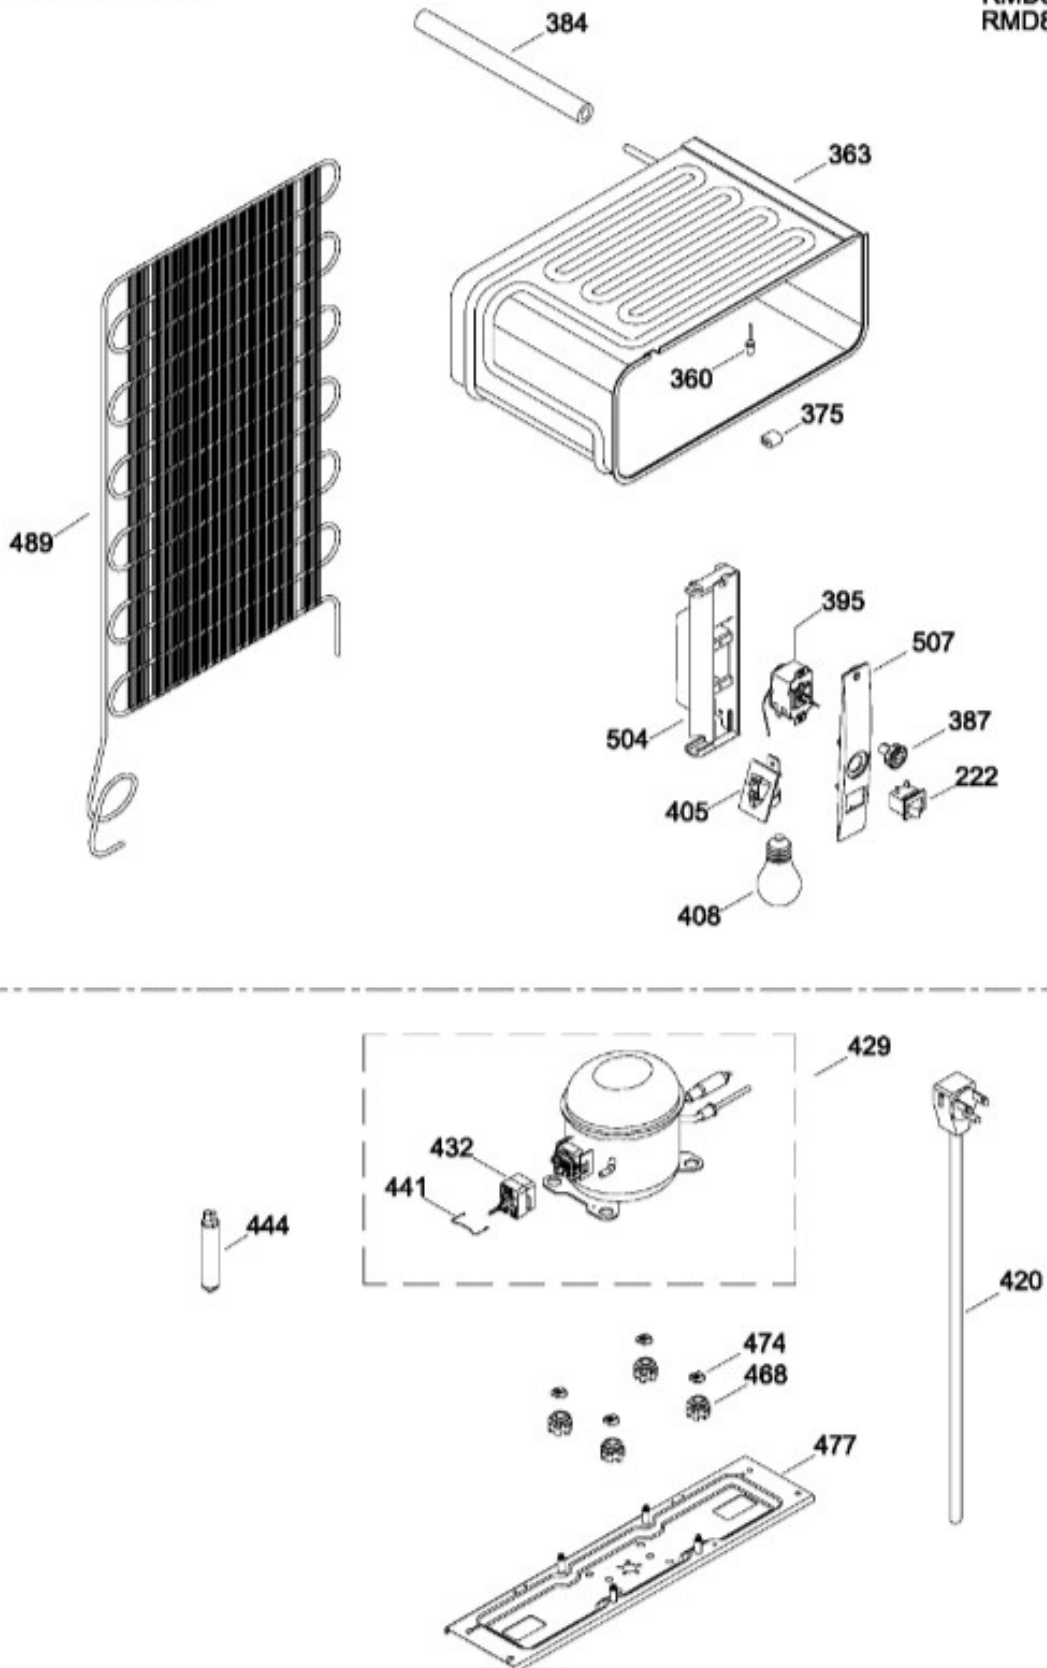

UNIDAD REFRIGERANTE

MGD80WJCAMS0
RMD80WJCAMB0
RMD80WJCAML0

Distribuidor Autorizado

SurteRápido.com

Venta de Refacciones
Electrodomesticas

REFRIGERADOR MGD80WJCAMS0

Guía	Refacción	Descripción
4	WR01A00401	PLACA EMBLEMA MABE SED
4	WR01A01249	PLACA EMBLEMA MABE SED
4	WR01A02267	PLACA EMBLEMA SIRIUS 360
16	WR01L08188	PUERTA ENFRIADOR ESPUMADA ENS
17	WR01L04655	ANAQUEL PUERTA
18	WR01L04654	ANAQ. ANGOSTO 207MM.BCO.P/GEM.
20	WR01L04656	ANAQUEL PUERTA
25	WR01L04733	BASE JALADERA
28	WR01A01213	TOPE PUERTA REFR.
52	WR01L02462	BUJE BISAGRA
61	WR01L05047	INSERTO JALADERA
70	WR01F02300	TANQUE CUBIERTA ENS.
71	WR01L04892	ENS. TAPA TANQUE
79	WR01A01086	CONECTOR DEL TANQUE
85	WR01F02049	CODO CONECTOR
88	WR01L04823	CUB CONEXIONES DISPENSADOR
91	WR01L04826	CUBIERTA RECESO
94	WR01F02370	ENS. VALVULA Y ACTUADOR
94	WR01F02906	ENS. VALVULA Y ACTUADOR
94	WR03F04248	VALVULA/ACTUADOR/AISLAM.GS 261
97	WR01L04862	CUBIERTA ESPUMA DESPACHADOR
100	WR01L04717	BANDEJA DE ESCURRIMIENTO
151	WR01L05968	TAPA BISAGRA GRIS PERS.S
152	WR01L05889	PUERTA EVAPORADOR
153	WR01L04805	CHAROLA DE DESHIELO ENSAMBLE
158	WR01L04810	CHAROLA HIELOS
158	WR01L08058	CHAROLA HIELOS
167	WR01A01228	TORNILLO NIVELADOR
179	WR01L05118	PARRILLA CRISTAL
203	WR01L04796	CAJON LEGUMBRES
206	WR01L04822	TAPA CAJON LEGUMBRES
222	WR01L05089	INTERRUPTOR (6.67.6YL3CER)RVO
236	WR01L04924	BISAGRA SUP. ENS.
245	WR01L04750	BISAGRA INF. ENS.
248	WR01A01150	RONDANA BISAGRA