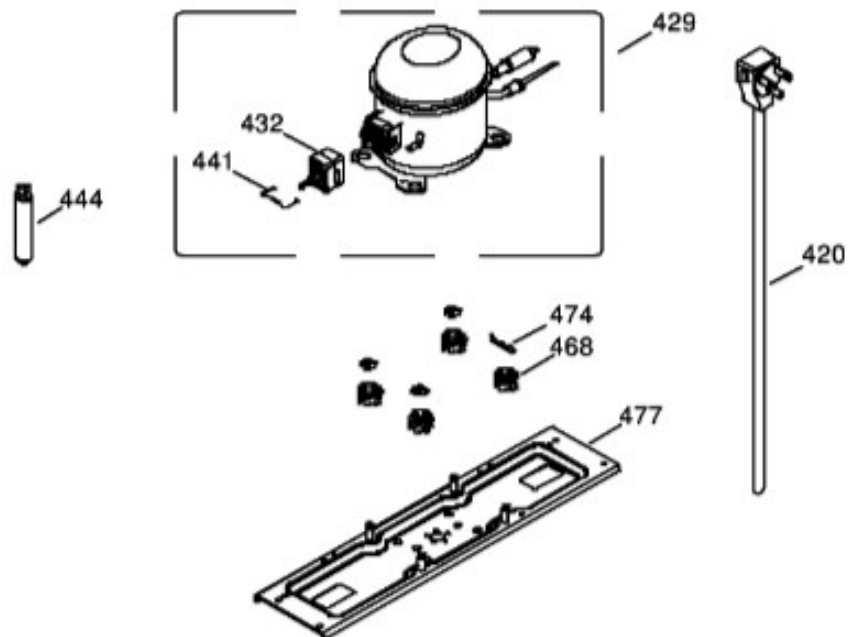

UNIDAD REFRIGERANTE

MGD80WJCAMS1

Distribuidor Autorizado

SurteRápido.com

Venta de Refacciones
Electrodomesticas

REFRIGERADOR MGD80WJCAMS1

Guía	Refacción	Descripción
4	WR01A00401	PLACA EMBLEMA MABE SED
4	WR01A01249	PLACA EMBLEMA MABE SED
4	WR01A02267	PLACA EMBLEMA SIRIUS 360
16	WR01L05838	PUERTA ALIM ESC GRIS 88
17	WR01L04655	ANAQUEL PUERTA
18	WR01L04654	ANAQ. ANGOSTO 207MM.BCO.P/GEM.
20	WR01L04656	ANAQUEL PUERTA
25	WR01L04733	BASE JALADERA
28	WR01A01213	TOPE PUERTA REFR.
52	WR01L02462	BUJE BISAGRA
61	WR01L05047	INSERTO JALADERA
70	WR01F02300	TANQUE CUBIERTA ENS.
71	WR01L04892	ENS. TAPA TANQUE
79	WR01A01086	CONECTOR DEL TANQUE
85	WR01F02049	CODO CONECTOR
88	WR01L04823	CUB CONEXIONES DISPENSADOR
91	WR01L04826	CUBIERTA RECESO
94	WR01F02370	ENS. VALVULA Y ACTUADOR
94	WR01F02906	ENS. VALVULA Y ACTUADOR
94	WR03F04248	VALVULA/ACTUADOR/AISLAM.GS 261
97	WR01L04862	CUBIERTA ESPUMA DESPACHADOR
100	WR01L04717	BANDEJA DE ESCURRIMIENTO
151	WR01L05968	TAPA BISAGRA GRIS PERS.S
152	WR01L05889	PUERTA EVAPORADOR
153	WR01L04805	CHAROLA DE DESHIELO ENSAMBLE
158	WR01L04810	CHAROLA HIELOS
158	WR01L08058	CHAROLA HIELOS
167	WR01A01228	TORNILLO NIVELADOR
179	WR01L05118	PARRILLA CRISTAL
203	WR01L04796	CAJON LEGUMBRES
206	WR01L04822	TAPA CAJON LEGUMBRES
222	WR01L05089	INTERRUPTOR (6.67.6YL3CER)RVO
236	WR01L04924	BISAGRA SUP. ENS.
245	WR01L04752	BISAGRA INFERIOR
248	WR01A01150	RONDANA BISAGRA