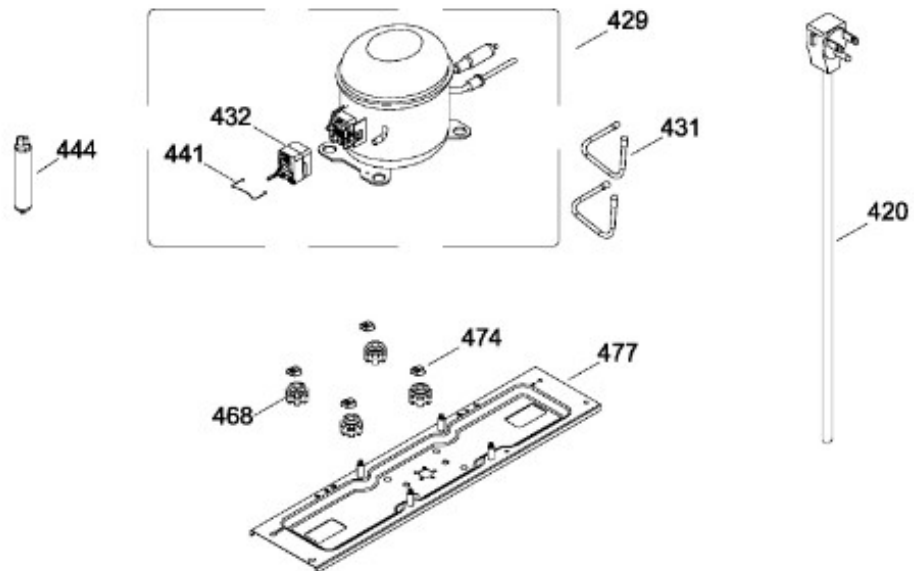

Distribuidor Autorizado

SurteRápido.com

Venta de Refacciones
Electrodomesticas

REFRIGERADOR MGD80WJCAMS2

UNIDAD REFRIGERANTE

MGD80WJCAMS2

Distribuidor Autorizado

SurteRápido.com

Venta de Refacciones
Electrodomesticas

REFRIGERADOR MGD80WJCAMS2

Guía	Refacción	Descripción
4	WR01A00401	PLACA EMBLEMA MABE SED
4	WR01A01249	PLACA EMBLEMA MABE SED
4	WR01A02267	PLACA EMBLEMA SIRIUS 360
16	WR01L05838	PUERTA ALIM ESC GRIS 88
17	WR01L04655	ANAQUEL PUERTA
18	WR01L04654	ANAQ. ANGOSTO 207MM.BCO.P/GEM.
20	WR01L04656	ANAQUEL PUERTA
25	WR01L04733	BASE JALADERA
28	WR01A01213	TOPE PUERTA REFR.
52	WR01L02462	BUJE BISAGRA
61	WR01L05047	INSERTO JALADERA
70	WR01F02488	TANQUE DE AGUA Y CUBIERTA EN
71	WR01L04892	ENS. TAPA TANQUE
79	WR01A01086	CONECTOR DEL TANQUE
85	WR01F02049	CODO CONECTOR
88	WR01L04823	CUB CONEXIONES DISPENSADOR
91	WR01L04826	CUBIERTA RECESO
94	WR01F02370	ENS. VALVULA Y ACTUADOR
94	WR01F02906	ENS. VALVULA Y ACTUADOR
94	WR03F04248	VALVULA/ACTUADOR/AISLAM.GS 261
97	WR01L04862	CUBIERTA ESPUMA DESPACHADOR
100	WR01L04717	BANDEJA DE ESCURRIMIENTO
151	WR01L05968	TAPA BISAGRA GRIS PERS.S
152	WR01L05889	PUERTA EVAPORADOR
153	WR01L04805	CHAROLA DE DESHIELO ENSAMBLE
158	WR01L04810	CHAROLA HIELOS
158	WR01L08058	CHAROLA HIELOS
167	WR01A01228	TORNILLO NIVELADOR
179	WR01L05118	PARRILLA CRISTAL
203	WR01L04796	CAJON LEGUMBRES
206	WR01L04822	TAPA CAJON LEGUMBRES
222	WR01L05089	INTERRUPTOR (6.67.6YL3CER)RVO
236	WR01L04924	BISAGRA SUP. ENS.
245	WR01L06280	BISAGRA INFERIOR CON SEPARADOR
248	WR01A01150	RONDANA BISAGRA