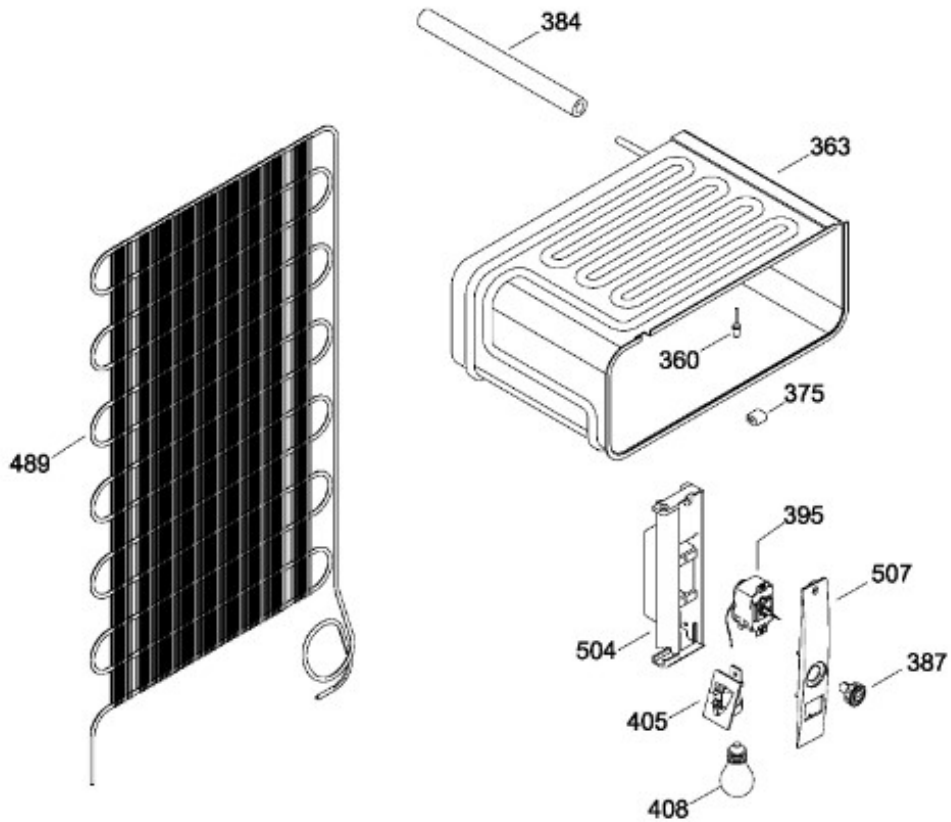

Distribuidor Autorizado

SurteRápido.com

Venta de Refacciones
Electrodomesticas

REFRIGERADOR MGD80WJCAMS2

UNIDAD REFRIGERANTE

MGD80WJCAMS2

Distribuidor Autorizado

SurteRápido.com

Venta de Refacciones
Electrodomesticas

REFRIGERADOR MGD80WJCAMS2

Guía	Refacción	Descripción
4	WR01A00401	PLACA EMBLEMA MABE SED
4	WR01A01249	PLACA EMBLEMA MABE SED
4	WR01A02267	PLACA EMBLEMA SIRIUS 360
16	WR01L05838	PUERTA ALIM ESC GRIS 88
17	WR01L04655	ANAQUEL PUERTA
18	WR01L04654	ANAQ. ANGOSTO 207MM.BCO.P/GEM.
20	WR01L04656	ANAQUEL PUERTA
25	WR01L04733	BASE JALADERA
28	WR01A01213	TOPE PUERTA REFR.
52	WR01L02462	BUJE BISAGRA
61	WR01L05047	INSERTO JALADERA
70	WR01F02488	TANQUE DE AGUA Y CUBIERTA EN
71	WR01L04892	ENS. TAPA TANQUE
79	WR01A01086	CONECTOR DEL TANQUE
85	WR01F02049	CODO CONECTOR
88	WR01L04823	CUB CONEXIONES DISPENSADOR
91	WR01L04826	CUBIERTA RECESO
94	WR01F02370	ENS. VALVULA Y ACTUADOR
94	WR01F02906	ENS. VALVULA Y ACTUADOR
94	WR03F04248	VALVULA/ACTUADOR/AISLAM.GS 261
97	WR01L04862	CUBIERTA ESPUMA DESPACHADOR
100	WR01L04717	BANDEJA DE ESCURRIMIENTO
151	WR01L05968	TAPA BISAGRA GRIS PERS.S
152	WR01L05889	PUERTA EVAPORADOR
153	WR01L04805	CHAROLA DE DESHIELO ENSAMBLE
158	WR01L04810	CHAROLA HIELOS
158	WR01L08058	CHAROLA HIELOS
167	WR01A01228	TORNILLO NIVELADOR
179	WR01L05118	PARRILLA CRISTAL
203	WR01L04796	CAJON LEGUMBRES
206	WR01L04822	TAPA CAJON LEGUMBRES
222	WR01L05089	INTERRUPTOR (6.67.6YL3CER)RVO
236	WR01L04924	BISAGRA SUP. ENS.
245	WR01L06280	BISAGRA INFERIOR CON SEPARADOR
248	WR01A01150	RONDANA BISAGRA