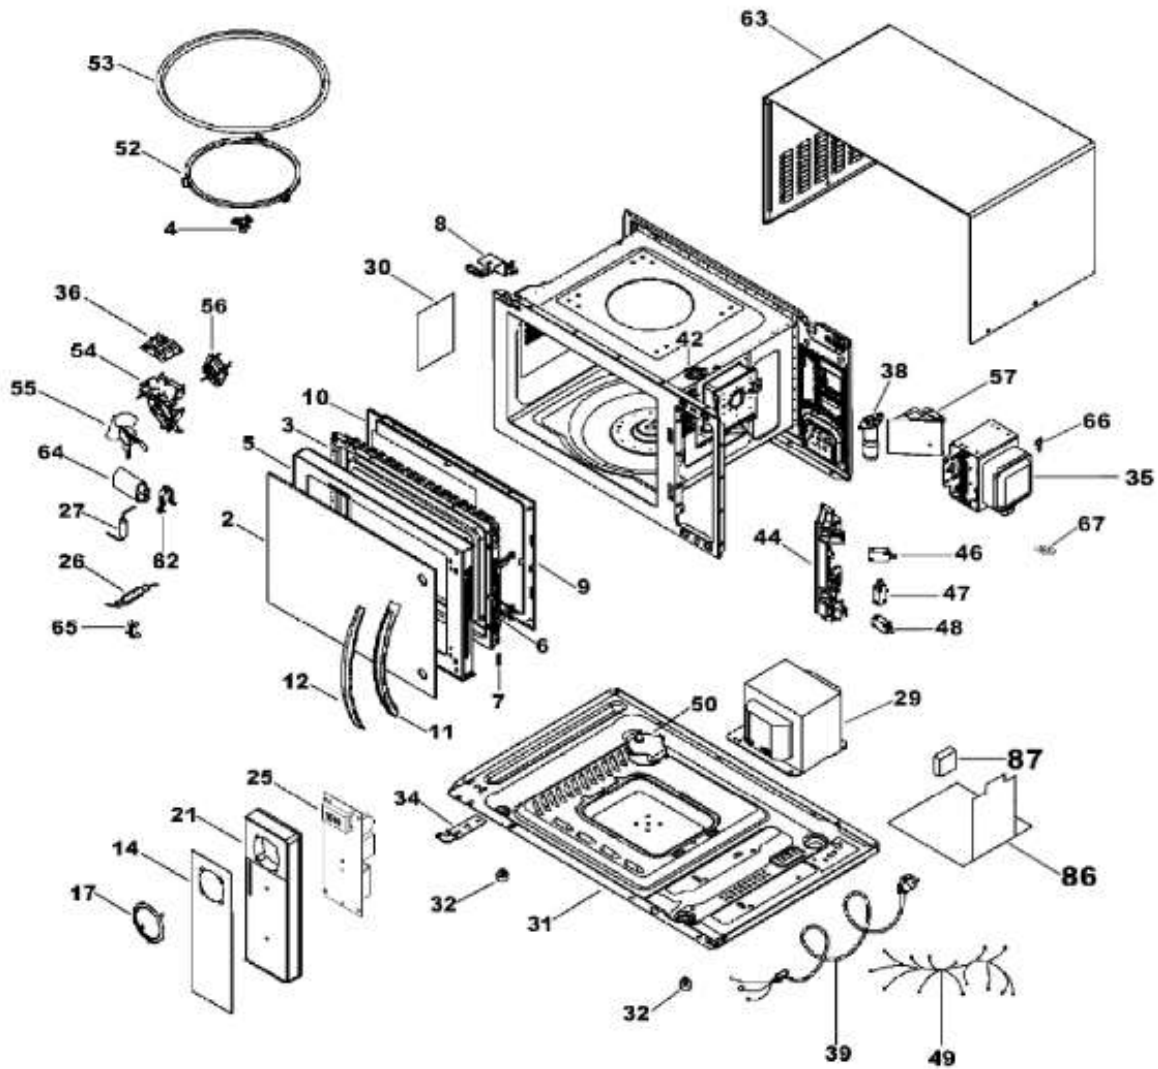

Distribuidor Autorizado

SurteRápido.com

Venta de Refacciones
Electrodomesticas

MICROONDAS MGE09SEJ

MICROONDAS

MGE09SEJ

Distribuidor Autorizado

SurteRápido.com

Venta de Refacciones
Electrodomesticas

MICROONDAS MGE09SEJ

Guía	Refacción	Descripción
2	WG02L08771	VENTANA PUERTA
3	WG02L08772	MARCO PUERTA
4	WG02F12466	COPLA PARA PLATO
4	WG02F01445	COPLA PARA PLATO
5	WG02L08782	MARCO PUERTA
6	WG02L08776	BISAGRA PUERTA
6	WG02F13694	BISAGRA PUERTA
7	WG02A02917	RESORTE PUERTA
7	WG02A02943	RESORTE PUERTA
8	WG02L08779	BISAGRA SUPERIOR
9	WG02L08773	MARCO PUERTA INTERIOR
10	WG02L08775	MICA INTERIOR
11	WG02L08780	CUBIERTA JALADERA
12	WG02L08781	BASE JALADERA
14	WG02F12529	MEMBRANA
17	WG02L08812	DECORACION PANEL
21	WG02L08811	PANEL CONTROL
25	WG02F12528	TARJETA ENSAMBLE
26	WG02F12530	FUSIBLE H.V
27	WG02F12514	DIODO
29	WG02F12524	TRANSFORMADOR DE ALTO VOLTAJE
30	WG02L08778	CUBIERTA PROTECTORA
31	WG02L08809	PLACA BASE
32	WG02L08808	PATA
32	WG02L00242	PATA
34	WG02L08810	BISAGRA INFERIOR
34	WG02F00934	BISAGRA INFERIOR
35	WG02F12520	MAGNETRON
36	WG02F12516	FILTRO RUIDO
36	WG02F12469	FILTRO RUIDO
38	WG02F12518	LAMPARA
38	WG02F10163	LAMPARA
39	WG02F12526	CABLE TOMACORRIENTE
42	WG02F12519	TERMOSTATO 1
42	WG02F10164	TERMOSTATO 1