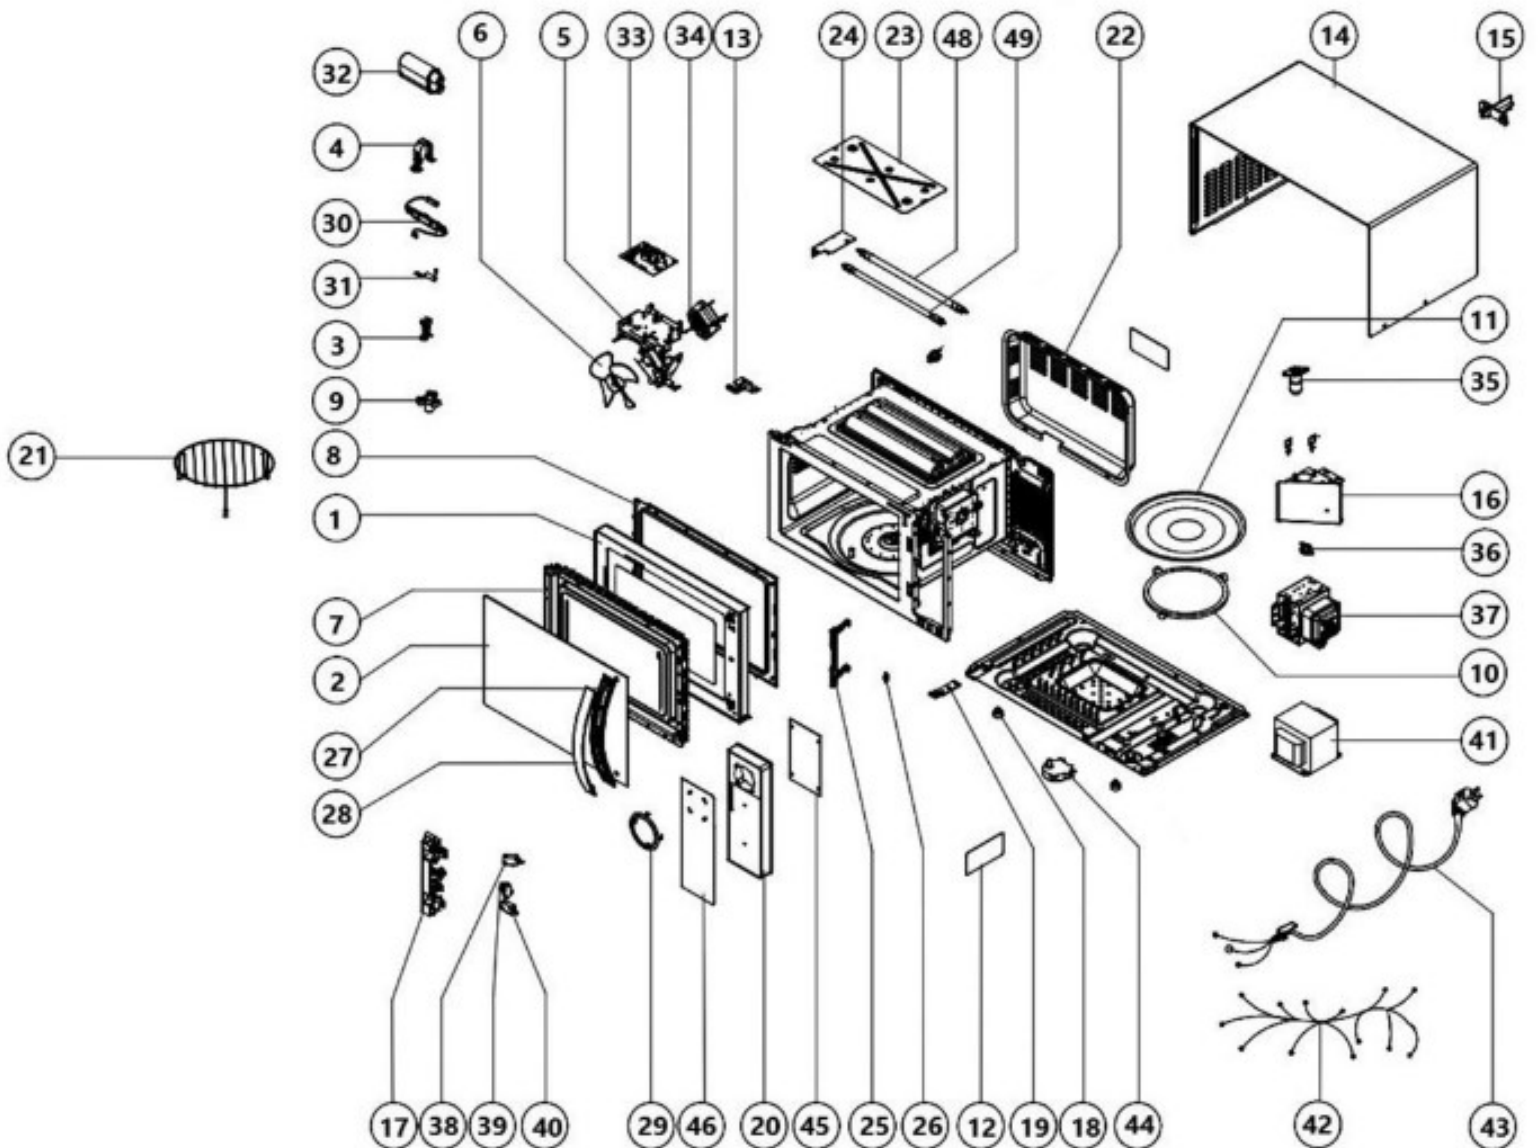

Distribuidor Autorizado

SurteRápido.com

Venta de Refacciones
Electrodomesticas

MICROONDAS MGE09SEJGS

MGE09SEJGS

Distribuidor Autorizado

SurteRápido.com

Venta de Refacciones
Electrodomesticas

MICROONDAS MGE09SEJGS

Guía	Refacción	Descripción
1	WG02L10159	MARCO DE PUERTA
2	WG02L10150	VIDRIO DE PUERTA
3	WG02L10151	PORTAFUSIBLE
4	WG03F00784	CAPACITOR HOLDER
5	WG02F13679	SOPORTE VENTILADOR
6	WG02F14548	ASPA VENTILADOR
8	WG02L08773	MARCO PUERTA INTERIOR
9	WG02F12449	ESCUDO PARA VIENTO
10	WG02L08774	BASE GIRATORIA
11	WG02L10152	PLATO DE VIDRIO
12	WG02L08778	CUBIERTA PROTECTORA
13	WG02L08779	BISAGRA SUPERIOR
14	WG02L10155	CARCASA
15	WG02L10156	SOPORTE MICROONDAS
16	WG02L08807	CUBIERTA PARA LAMPARA
17	WG02F13690	SOPORTE INTERRUPTORES
18	WG02L00246	FOOT
19	WG02F00934	LOWER HINGE
20	WG02L08811	PANEL CONTROL
21	WG02A03762	PARRILLA METALICA
22	WG02L10157	CUBIERTA TRASERA
23	WG02L10158	CUBIERTA LAMPARAS
24	WG02A03761	SOPORTE LAMPARAS
25	WG02F13694	DOOR HINGE
26	WG02A02943	RESORTE PUERTA
27	WG02L10153	JALADERA
28	WG02L10154	TAPA JALADERA
29	WG02L08798	DECORACION PANEL
30	WG02F12530	FUSIBLE H.V
31	WG02F14539	DIODO
32	WG02F12515	CAPACITOR DE ALTO VOLTAJE
33	WG02F14540	FILTRO DE LINEA
34	WG02F14541	MOTOR VENTILADOR
35	WG02F10163	LAMPARA
36	WG02F13239	TERMOSTATO