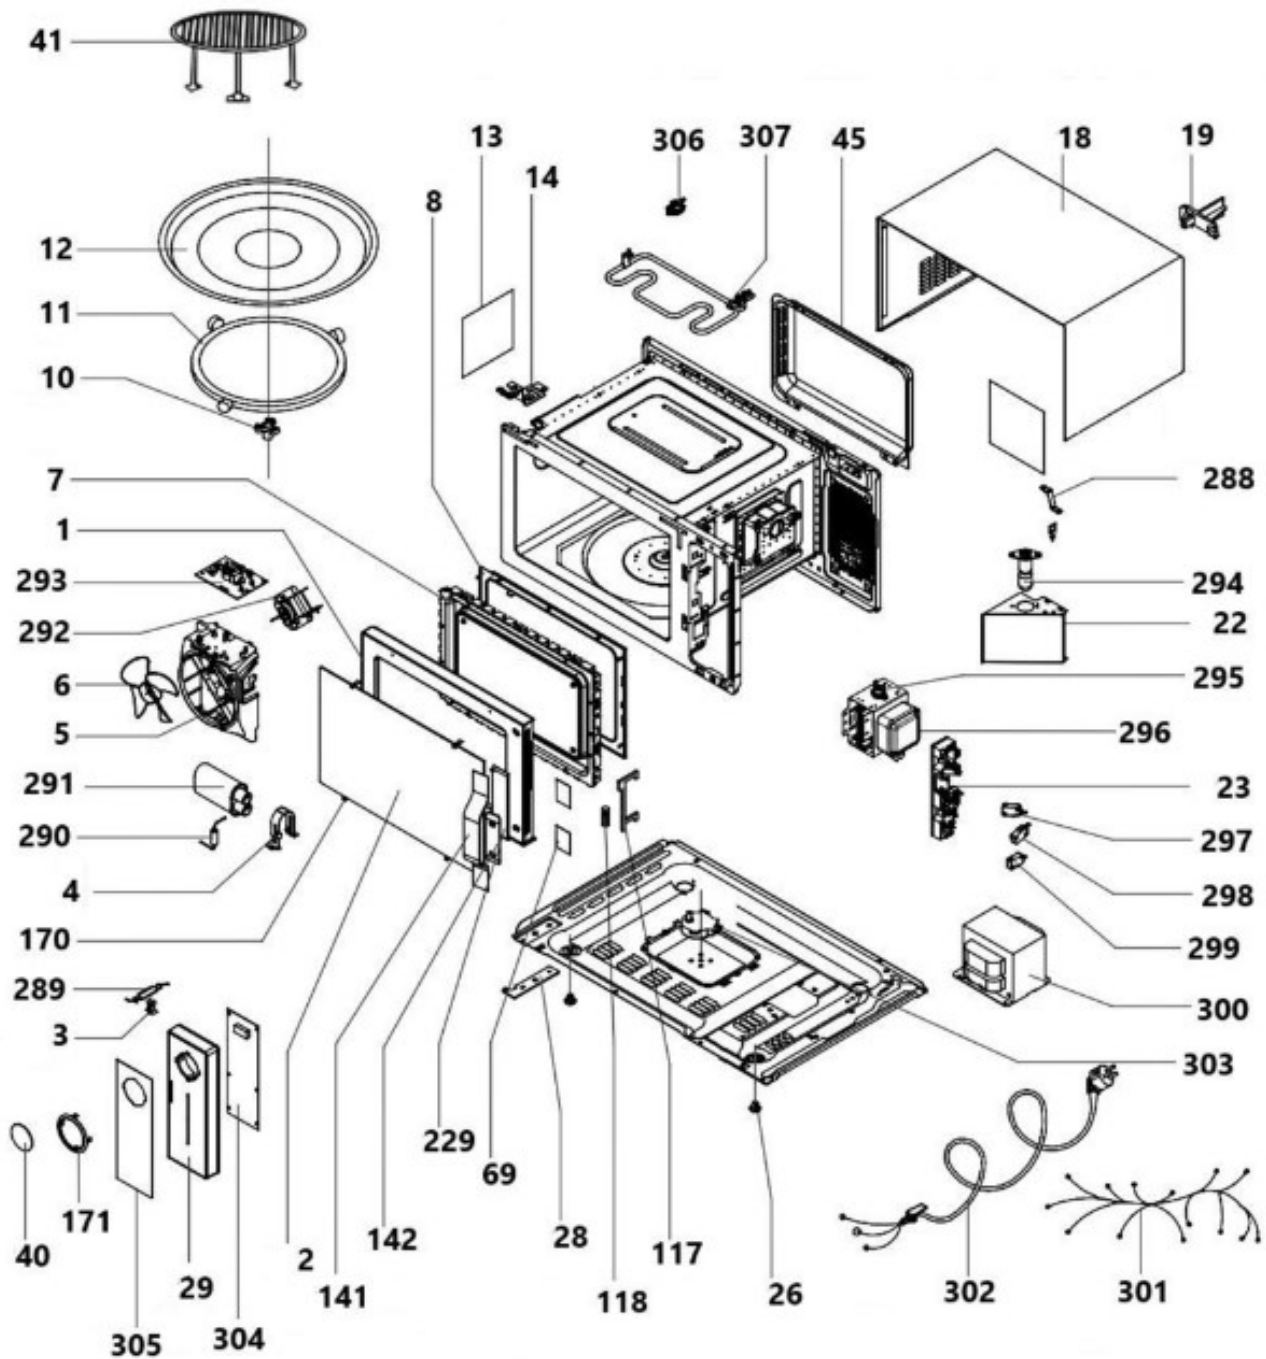

Distribuidor Autorizado

SurteRápido.com

Venta de Refacciones
Electrodomesticas

MICROONDAS MGE11SEJG

MGE11SEJG

Distribuidor Autorizado

SurteRápido.com

Venta de Refacciones
Electrodomesticas

MICROONDAS MGE11SEJG

Guía	Refacción	Descripción
1	WG02L08766	MARCO PUERTA
2	WG02L08759	VENTANA PUERTA
4	WG03F00784	CAPACITOR HOLDER
5	WG02F00506	FAN SHROUD
6	WG02F10692	ASPA VENTILADOR
7	WG03F00793	DOOR FRAME
8	WG02F00246	CHOKE COVER
10	WG02F01445	SHAFT (TURN TABLE HUB)
11	WG02F10693	ANILLO GIRATORIO
12	WG02L07391	PLATO VIDRIO
13	WG02L07392	MICA PROTECTORA
14	WG02L00543	UPPER HINGE
14	WG02L08638	UPPER HINGE
18	WG02F01208	OUTER ENCLOSURE
22	WG02F10530	DUCTO DE AIRE
23	WG02A02939	SOPORTE INTERRUPTORES
26	WG02L00242	FOOT
28	WG02F00932	LOWER HINGE
28	WG02L08642	LOWER HINGE
29	WG02F12495	PANEL CONTROL
40	WG02A02942	ARO DECORATIVO DE DISPLAY
41	WG02L09976	PARRILLA METALICA
45	WG02L09977	CUBIERTA TRASERA
69	WG02F14270	AISLANTE
117	WG02A03134	BISAGRA PUERTA
118	WG02L00202	DOOR HOOK SPRING
141	WG02L09969	JALADERA
142	WG02L09970	TAPA JALADERA
170	WG02A03622	CLIP DE VIDRIO
171	WG02L08798	DECORACION PANEL
288	WG03F00816	MAGNETRON BRACKET
289	WG02F10683	FUSIBLE MAGNETRON
290	WG02F12549	DIODO
291	WG02F10185	CAPACITOR H.V.
292	WG02F14241	FILTRO DE LINEA