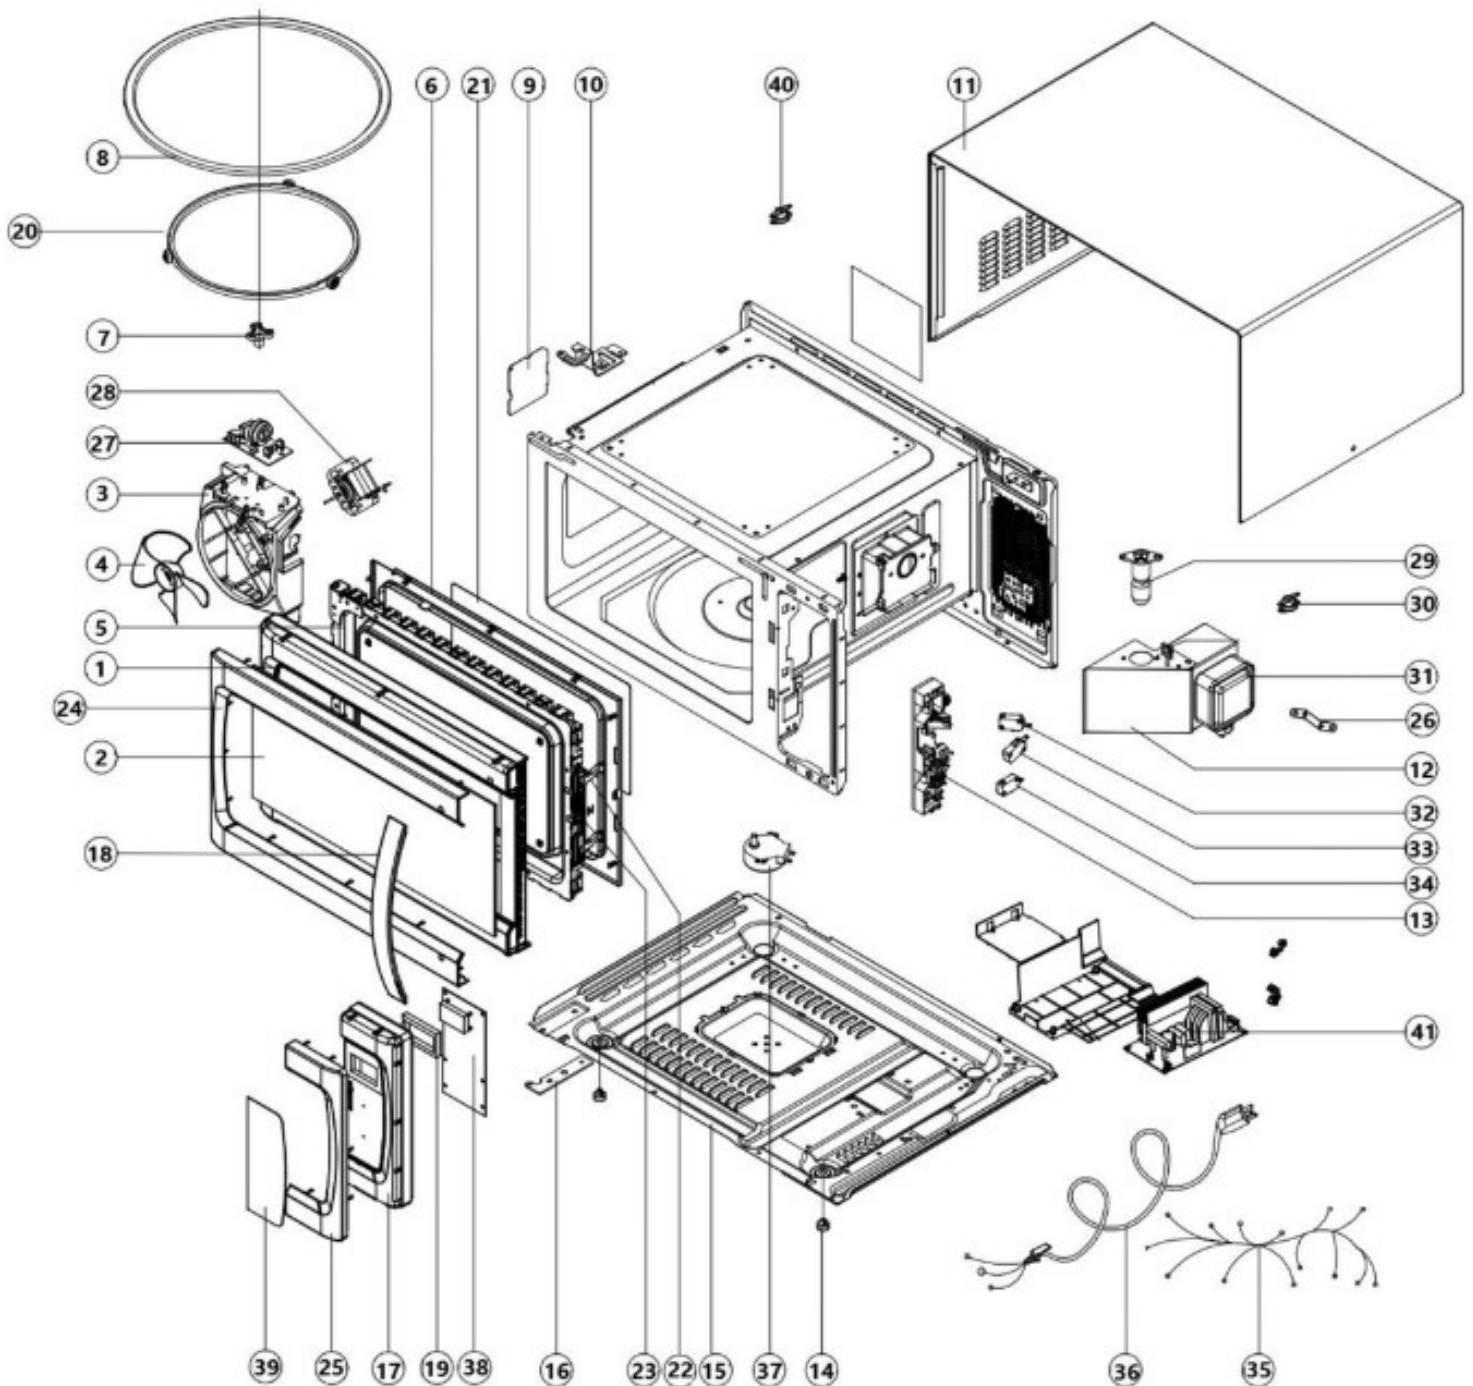

Distribuidor Autorizado

SurteRápido.com

Venta de Refacciones
Electrodomesticas

MICROONDAS MGE11XEJI

MGE11XEJI

Distribuidor Autorizado

SurteRápido.com

Venta de Refacciones
Electrodomesticas

MICROONDAS MGE11XEJI

Guía	Refacción	Descripción
1	WG02L09229	MARCO PUERTA
2	WG02L09230	VENTANA PUERTA
3	WG02A02654	SOPORTE VENTILADOR
4	WG02F10692	ASPA VENTILADOR
5	WG02L09231	MARCO PUERTA
6	WG02F00246	CHOKE COVER
7	WG02F14480	CONECTOR PLATO
8	WG02L07391	PLATO VIDRIO
9	WG02L07768	MICA PROTECTORA
10	WG02L08638	BISAGRA SUPERIOR
11	WG02F01206	OUTER ENCLOSURE
12	WG02F11011	DUCTO DE AIRE
13	WG02F12627	SOPORTE INTERRUPTORES
14	WG02L00246	FOOT
15	WG02L00032	BASE PLATE
16	WG02L08642	BISAGRA INFERIOR
17	WG02L09243	PANEL CONTROL
18	WG02L09244	JALADERA
19	WG02F10534	SELLO DISPLAY
20	WG02F14478	ANILLO GIRATORIO
21	WG02F14479	VIDRIO INTERNO
22	WG02A03134	BISAGRA PUERTA
23	WG02L00202	DOOR HOOK SPRING
24	WG02L09239	REMATE PUERTA
25	WG02L09240	REMATE PANEL DE CONTROL
26	WG03F00816	MAGNETRON BRACKET
27	WG02F14470	FILTRO DE LINEA
28	WG02F10698	MOTOR VENTILADOR
29	WG02F10163	LAMPARA
30	WG02F12501	TERMOSTATO 1
30	WG02F10699	TERMOSTATO 1
31	WG02F14471	MAGNETRON
32	HMM07BB-C09	MICROSWITCH
33	WG02F14472	MICROSWITCH
34	WG02F14473	MICROSWITCH