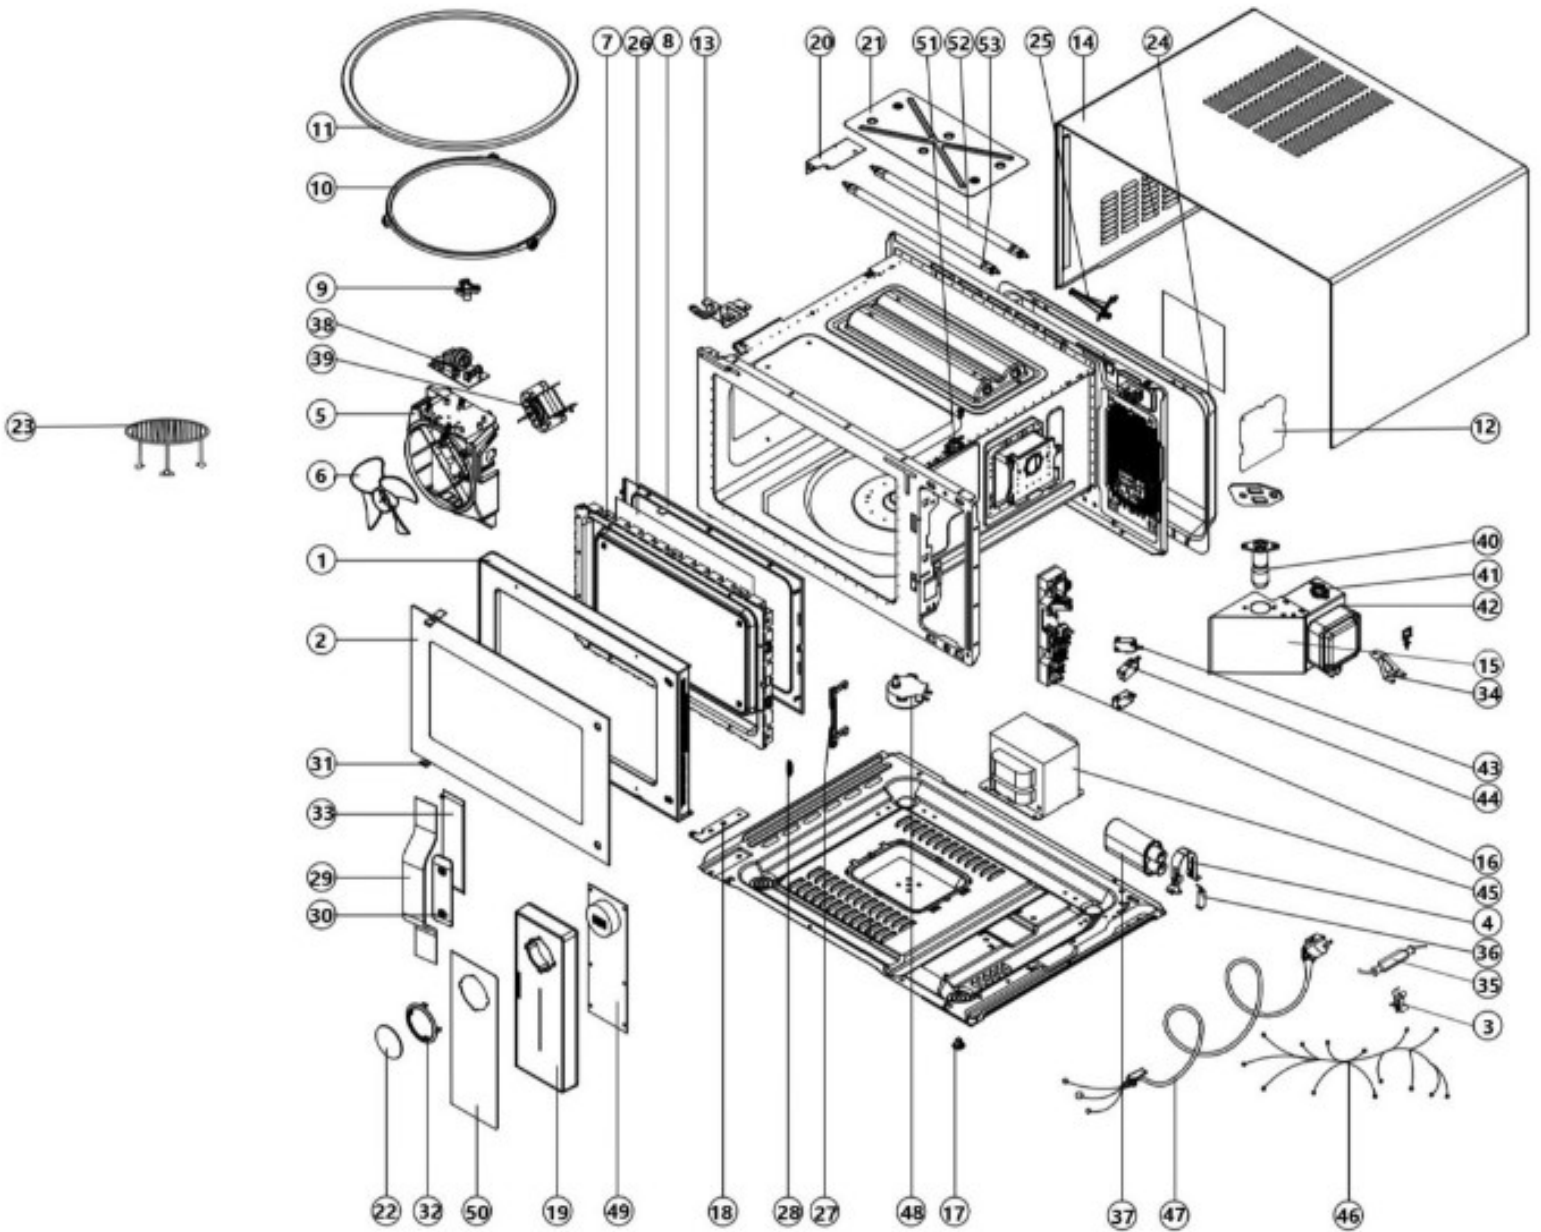

Distribuidor Autorizado

SurteRápido.com

Venta de Refacciones
Electrodomesticas

MICROONDAS MGE14SEJGS

MGE14SEJGS

Distribuidor Autorizado

SurteRápido.com

Venta de Refacciones
Electrodomesticas

MICROONDAS MGE14SEJGS

Guía	Refacción	Descripción
1	WG02L08766	MARCO PUERTA
2	WG02L08759	VENTANA PUERTA
3	WG02F10525	SOPORTE FUSIBLE
4	WG03F00784	CAPACITOR HOLDER
5	WG02F00506	FAN SHROUD
6	WG02F10692	ASPA VENTILADOR
8	WG02F00246	CHOKE COVER
9	WG02F10177	CONECTOR PLATO
10	WG02F12630	ANILLO GIRATORIO
11	WG02L07391	PLATO VIDRIO
12	WG02L07768	MICA PROTECTORA
13	WG02L08638	BISAGRA SUPERIOR
14	WG02L08799	CUBIERTA EXTERIOR
14	WG02F01208	CUBIERTA EXTERIOR
15	WG02F10530	DUCTO DE AIRE
16	WG02A02939	SOPORTE INTERRUPTORES
17	WG02L00242	FOOT
18	WG02L10146	BISAGRA INFERIOR
19	WG02A03757	SOPORTE TARJETA
20	WG02A03758	SOPORTE DE LAMPARA Y RESISTENCIA
21	WG02L10147	CUBIERTA LAMPARA
22	WG02A02942	ARO DECORATIVO DE DISPLAY
23	WG02L10148	PARRILLA METALICA
24	WG02L10149	CUBIERTA TRASERA
25	WG02A03759	BUCKLE
26	WG02L08762	MICA INTERIOR
27	WG02A03134	BISAGRA PUERTA
28	WG02L00202	DOOR HOOK SPRING
29	WG02L10145	JALADERA
30	WG02L08765	CUBIERTA JALADERA
31	WG02A03755	CLIP DE VIDRIO
32	WG02L08812	DECORACION PANEL
33	MGE14SEJGS-P229	DECORACION MARCO DE PUERTA
34	WG02A03756	SOPORTE MAGNETRON
35	WG02F10683	FUSIBLE ALTO VOLTAJE