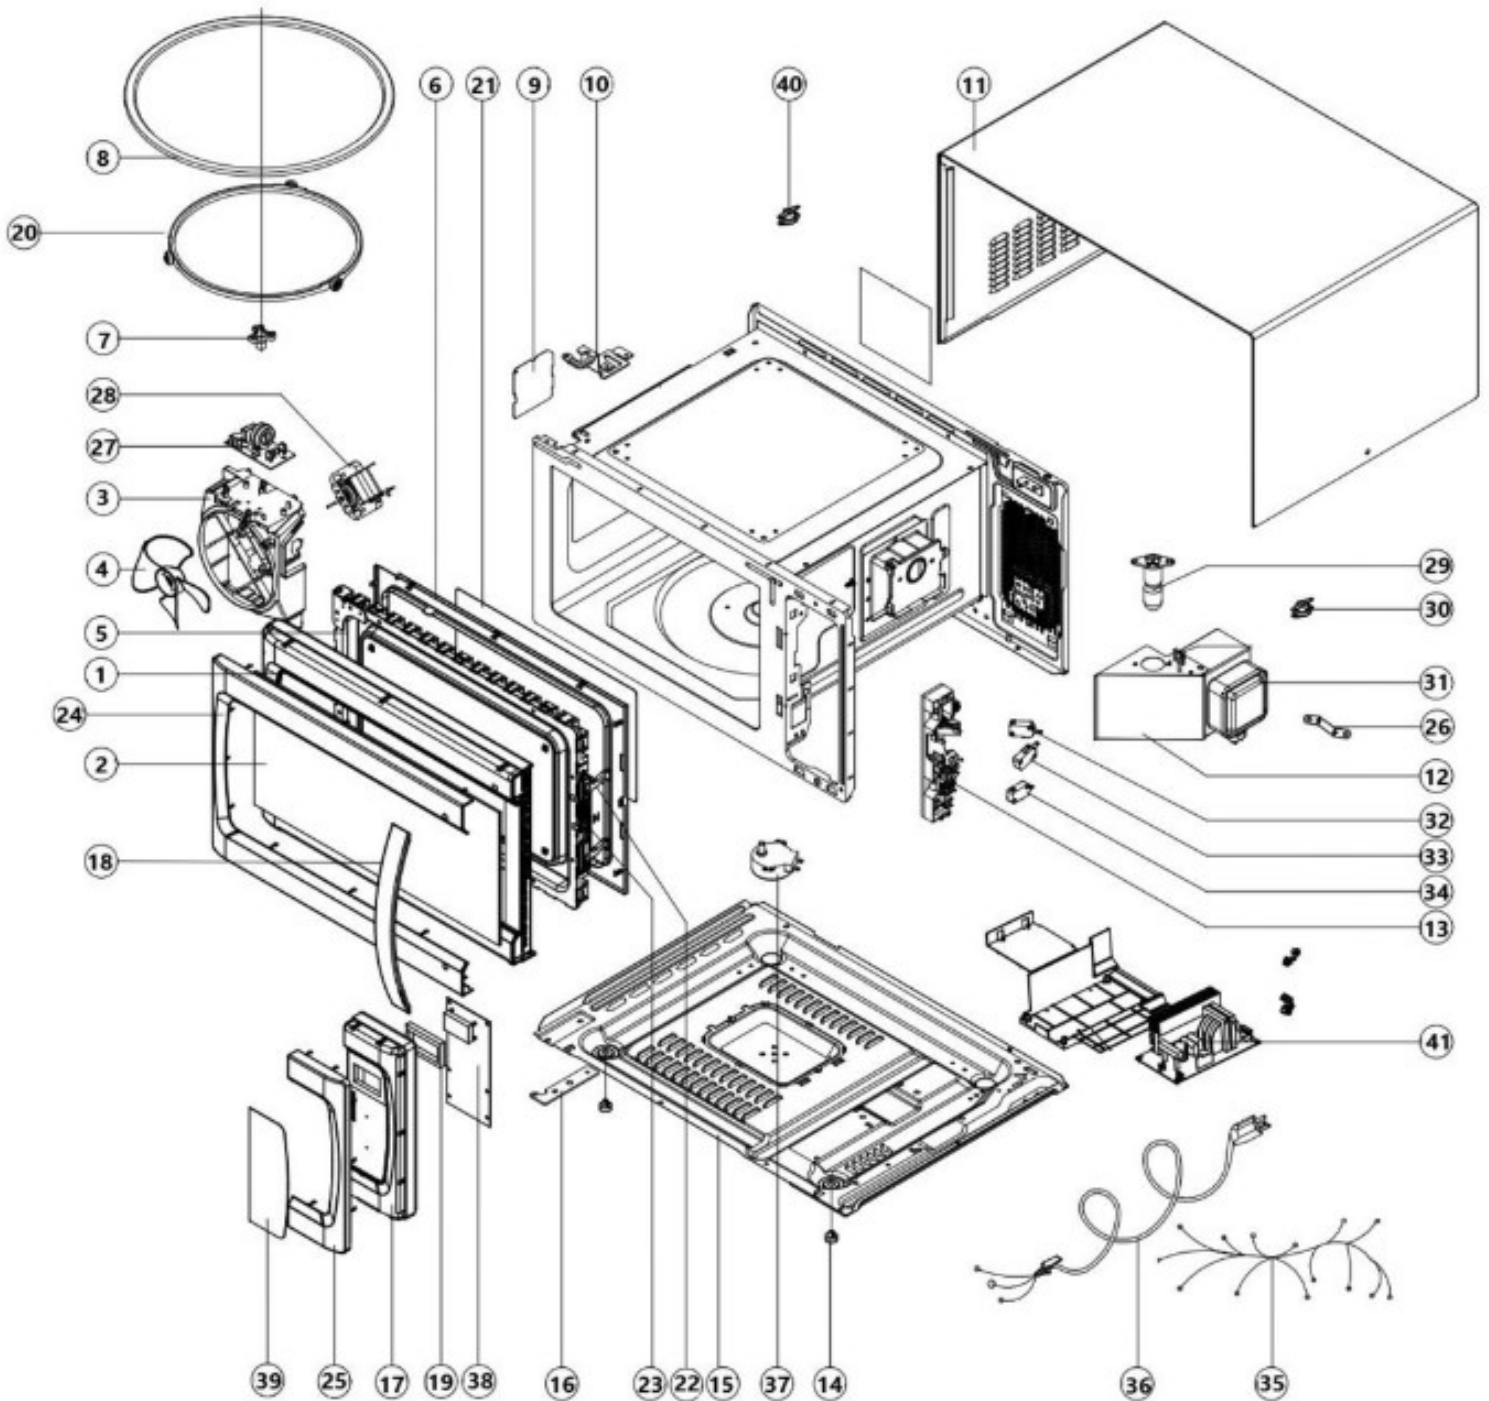

Distribuidor Autorizado

SurteRápido.com

Venta de Refacciones
Electrodomesticas

MICROONDAS MGE14XEJI

MGE14XEJI

Distribuidor Autorizado

SurteRápido.com

Venta de Refacciones
Electrodomesticas

MICROONDAS MGE14XEJI

Guía	Refacción	Descripción
1	WG02L09229	MARCO PUERTA
2	WG02L09230	VENTANA PUERTA
3	WG02A02654	SOPORTE VENTILADOR
4	WG02F10692	ASPA VENTILADOR
5	WG02L09231	MARCO PUERTA
6	WG02F00246	CHOKE COVER
7	MGE14XEJI-P10	CONECTOR PLATO
8	WG02L07391	PLATO VIDRIO
9	WG02L07768	MICA PROTECTORA
10	WG02L07370	BISAGRA SUPERIOR
11	MGE14XEJI-P18	OUTER ENCLOSURE
12	WG02F11011	DUCTO DE AIRE
13	WG02F12627	SOPORTE INTERRUPTORES
14	WG02L00246	FOOT
15	WG02A02386	PLACA BASE
16	WG02L07373	BISAGRA INFERIOR
17	WG02L09243	PANEL CONTROL
18	WG02L09244	JALADERA
19	WG02F10534	SELLO DISPLAY
20	WG02F12630	ANILLO GIRATORIO
21	WG02A02391	MICA INTERNA
22	WG02A03134	BISAGRA PUERTA
23	WG02L00202	DOOR HOOK SPRING
24	WG02L09239	REMATE PUERTA
25	WG02L09240	REMATE PANEL DE CONTROL
26	WG03F00816	MAGNETRON BRACKET
27	WG02F14470	FILTRO DE LINEA
28	WG02F10698	MOTOR VENTILADOR
29	WG02F10163	LAMPARA
30	WG02F10699	TERMOSTATO 1
31	WG02F14471	MAGNETRON
32	HMM07BB-C09	MICROSWITCH
33	WG02F14472	MICROSWITCH
34	WG02F14473	MICROSWITCH
35	MGE14XEJI-C13	ARNES PRINCIPAL