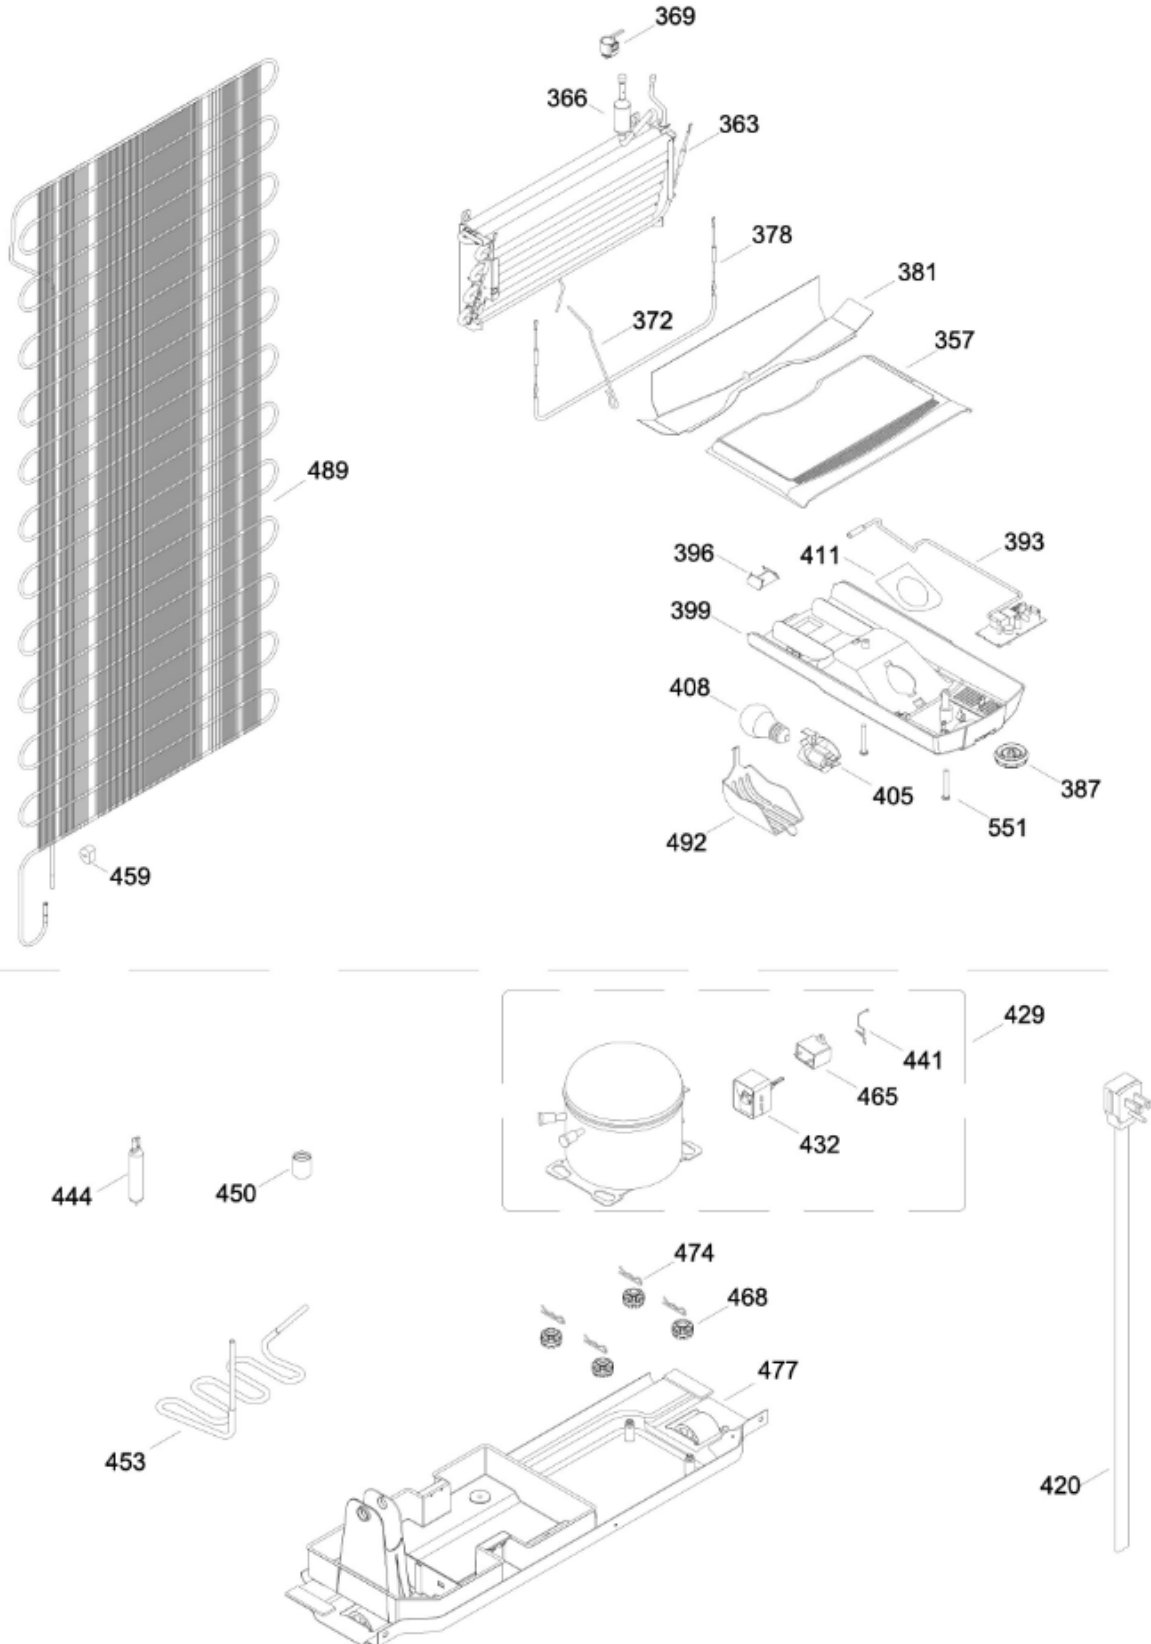

Venta de Refacciones
Electrodomesticas

REFRIGERADOR MGT21XITAMS1

PARTES PARA GABINETE

MGT21XITAMS1

206.- TAPA CAJON LEGUMBRES ENS.

Distribuidor Autorizado

SurteRápido.com

Venta de Refacciones Electrodomesticas

REFRIGERADOR MGT21XITAMS1

PISO CONGELADOR Y UNIDAD REFRIGERANTE

MGT21XITAMS1

Distribuidor Autorizado

SurteRápido.com

Venta de Refacciones
Electrodomesticas

REFRIGERADOR MGT21XITAMS1

Guía	Refacción	Descripción
1	WR01L05847	PUERTA CONG CURVA GRIS 88
4	WR01A00377	LOGO MABE ASM
10	WR01A01193	TAPON BUJE
13	WR01A01217	TOPE PUERTA INTERMEDIO
16	WR01L05825	PUERTA ALIM CURVA GRIS 88
21	WR01L04688	ANAQUEL DESLIZABLE
22	WR01L04742	BASE JALADERA
22	WR01L08755	BASE JALADERA
25	WR01L05082	INSERTO JALADERA CONG.
25	WR01L09723	INSERTO JALADERA CONG.
25	WR01L09724	INSERTO JALADERA CONG.
28	WR01A01273	TOPE PUERTA REFRIGERADOR
31	WR01L05908	RACK HUEVOS
40	WR01L04672	ANAQUEL
46	WR01L04710	ANAQUEL
52	WR01L02462	BUJE BISAGRA
58	WR01L04741	BASE JALADERA
58	WR01L08091	BASE JALADERA
61	WR01L05085	INSERTO JALADERA REF.
67	WR01F02220	FABRICA HIELOS
155	WR01F02130	DUCTO ESPUMA ENS.
167	WR01A01225	TORNILLO NIVELADOR
167	WR01A02469	TORNILLO NIVELADOR
171	WR01L04852	CUBIERTA BISAGRA INF.
172	WR01L04851	CUBIERTA BISAGRA INF.
176	WR01L04993	ENS. PARRILLA CONG.
178	WR01A01167	SOPORTE CAJON
179	WR01L04956	PARRILLA CRISTAL
181	WR01A01200	TAPON TORNILLO BISAGRA
194	WR01L04772	CAJON CARNES
203	WR01L04928	ENS. CAJON LEGUMBRES
206	WR01L05983	ENS. TAPA CAJON LEG COMPL
215	WR01L04837	CUBIERTA EVAPORADOR
222	WR01L05089	INTERRUPTOR (6.67.6YL3CER)RVO
224	WR01L05160	PERILLA DAMPER