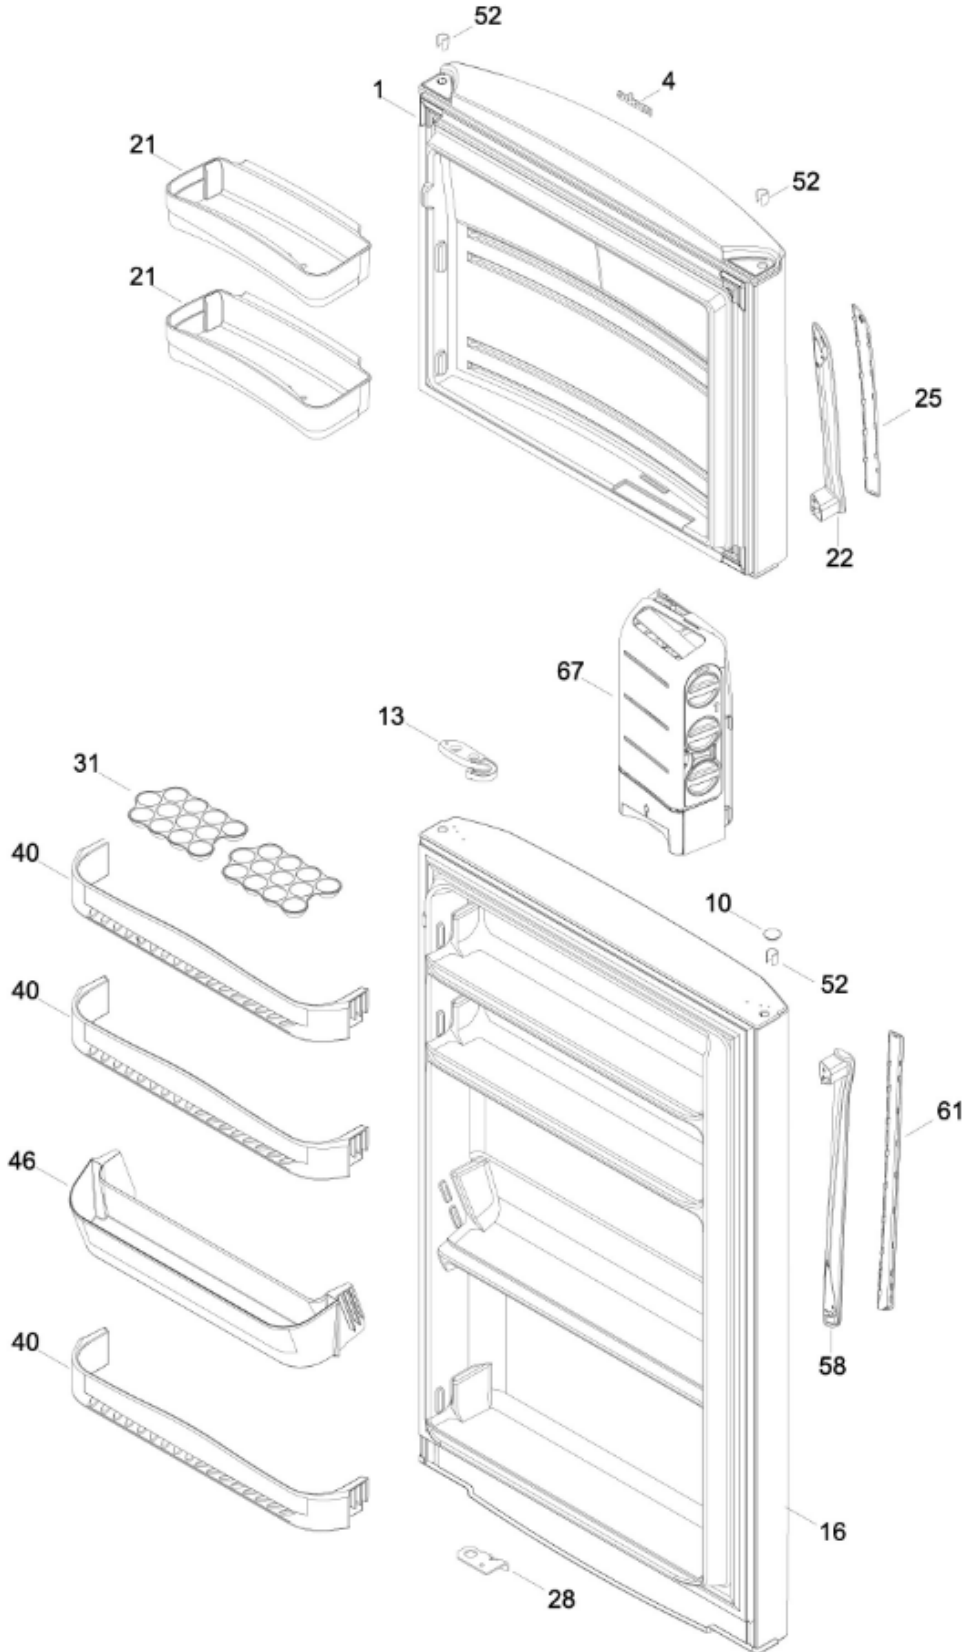

Distribuidor Autorizado

SurteRápido.com

Venta de Refacciones
Electrodomesticas

REFRIGERADOR MGT21XITAMS1

PARTES PARA PUERTA

MGT21XITAMS1