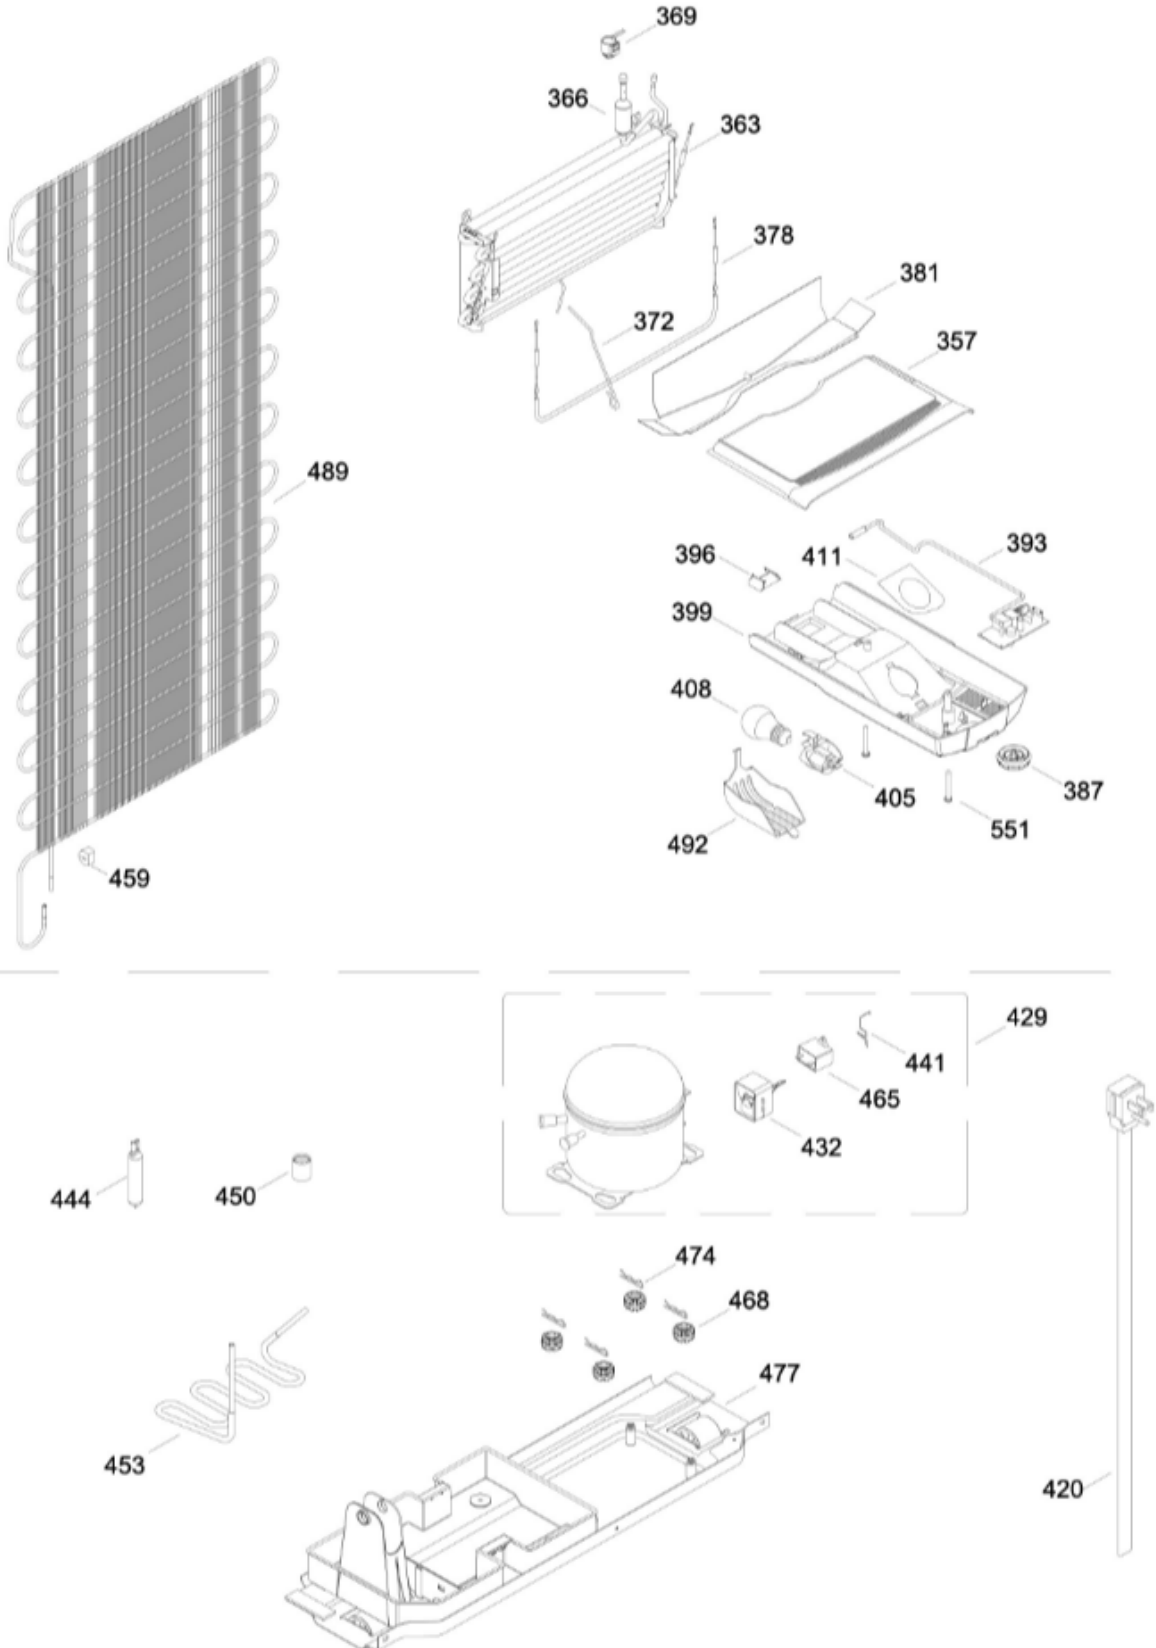

Venta de Refacciones
Electrodomesticas

REFRIGERADOR MGT21XJTAMS1

PARTES PARA GABINETE

MGT21XJTAMS1

206.- TAPA CAJON LEGUMBRES ENS.

Distribuidor Autorizado

SurteRápido.com

Venta de Refacciones
Electrodomesticas

REFRIGERADOR MGT21XJTAMS1

PISO CONGELADOR Y UNIDAD REFRIGERANTE

MGT21XJTAMS1

Distribuidor Autorizado

SurteRápido.com

Venta de Refacciones
Electrodomesticas

REFRIGERADOR MGT21XJTAMS1

Guía	Refacción	Descripción
1	WR01L05847	PUERTA CONG CURVA GRIS 88
4	WR01A00377	LOGO MABE ASM
10	WR01A01194	TAPON BUJE
13	WR01A01217	TOPE PUERTA INTERMEDIO
16	WR01L05826	PUERTA ALIM CURVA GRIS 88
21	WR01L04688	ANAQUEL DESLIZABLE
22	WR01L04727	BASE JALADERA
25	WR01L05087	INSERTO JALADERA CONG.
25	WR01L09723	INSERTO JALADERA CONG.
25	WR01L09724	INSERTO JALADERA CONG.
28	WR01A01273	TOPE PUERTA REFRIGERADOR
31	WR01L05908	RACK HUEVOS
40	WR01L04672	ANAQUEL
44	WR01L05275	PTA MANT 12-14 LACTEOS
46	WR01L04710	ANAQUEL
52	WR01L02462	BUJE BISAGRA
58	WR01L04726	BASE JALADERA
61	WR01L05086	INSERTO JALADERA REF.
61	WR01L09723	INSERTO JALADERA REF.
61	WR01L09724	INSERTO JALADERA REF.
67	WR01F02220	FABRICA HIELOS
68	WR01F02295	TANQU.MANT.12-142LT.NIVEL MAX
69	WR01L06019	TAPA TANQUE
70	WR01F02195	ENS. TANQUE AGUA
71	WR01A01199	TAPON TANQUE MABE VERDE
77	WR01F02128	DUCTO FORRO
86	WR01L05038	FUNDA TUBO TANQUE
91	WR01L06014	TAPA MARCO
92	WR01L05101	MARCO DESPACHADOR
93	WR01A01148	RESORTE
94	WR01F02193	ENS. PREMIUM
95	WR01F01950	ACTUADOR
95	WR01F03688	ACTUADOR
95	WR01L09725	ACTUADOR PLATA 84
100	WR01L05912	RECOGEGOTAS