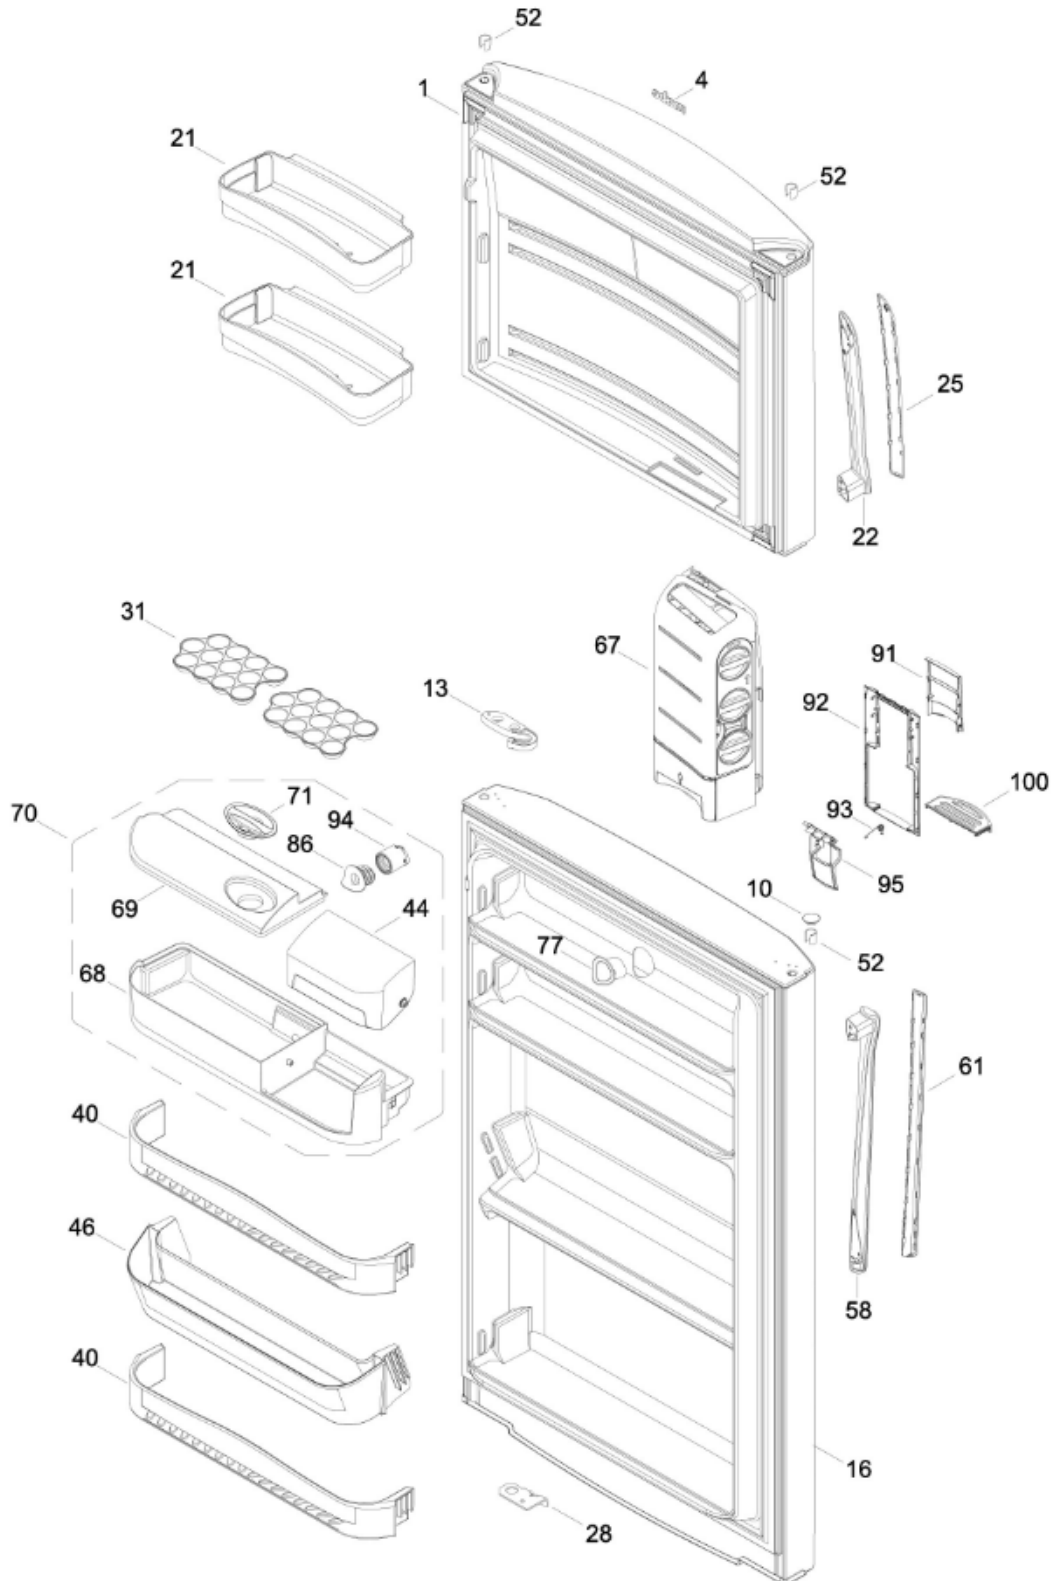

Distribuidor Autorizado

SurteRápido.com

Venta de Refacciones
Electrodomesticas

REFRIGERADOR MGT21XJTAMS1

PARTES PARA PUERTA

MGT21XJTAMS1

Distribuidor Autorizado

SurteRápido.com

Venta de Refacciones
Electrodomesticas

REFRIGERADOR MGT21XJTAMS1

PARTES PARA GABINETE

MGT21XJTAMS1

206.- TAPA CAJON LEGUMBRES ENS.

Distribuidor Autorizado

SurteRápido.com

Venta de Refacciones
Electrodomesticas

REFRIGERADOR MGT21XJTAMS1

PISO CONGELADOR Y UNIDAD REFRIGERANTE

MGT21XJTAMS1

Distribuidor Autorizado

SurteRápido.com

Venta de Refacciones
Electrodomesticas

REFRIGERADOR MGT21XJTAMS1

Guía	Refacción	Descripción
1	WR01L05847	PUERTA CONG CURVA GRIS 88
4	WR01A00377	LOGO MABE ASM
10	WR01A01194	TAPON BUJE
13	WR01A01217	TOPE PUERTA INTERMEDIO
16	WR01L05826	PUERTA ALIM CURVA GRIS 88
21	WR01L04688	ANAQUEL DESLIZABLE
22	WR01L04727	BASE JALADERA
25	WR01L05087	INSERTO JALADERA CONG.
25	WR01L09723	INSERTO JALADERA CONG.
25	WR01L09724	INSERTO JALADERA CONG.
28	WR01A01273	TOPE PUERTA REFRIGERADOR
31	WR01L05908	RACK HUEVOS
40	WR01L04672	ANAQUEL
44	WR01L05275	PTA MANT 12-14 LACTEOS
46	WR01L04710	ANAQUEL
52	WR01L02462	BUJE BISAGRA
58	WR01L04726	BASE JALADERA
61	WR01L05086	INSERTO JALADERA REF.
61	WR01L09723	INSERTO JALADERA REF.
61	WR01L09724	INSERTO JALADERA REF.
67	WR01F02220	FABRICA HIELOS
68	WR01F02295	TANQU.MANT.12-142LT.NIVEL MAX
69	WR01L06019	TAPA TANQUE
70	WR01F02195	ENS. TANQUE AGUA
71	WR01A01199	TAPON TANQUE MABE VERDE
77	WR01F02128	DUCTO FORRO
86	WR01L05038	FUNDA TUBO TANQUE
91	WR01L06014	TAPA MARCO
92	WR01L05101	MARCO DESPACHADOR
93	WR01A01148	RESORTE
94	WR01F02193	ENS. PREMIUM
95	WR01F01950	ACTUADOR
95	WR01F03688	ACTUADOR
95	WR01L09725	ACTUADOR PLATA 84
100	WR01L05912	RECOGEGOTAS