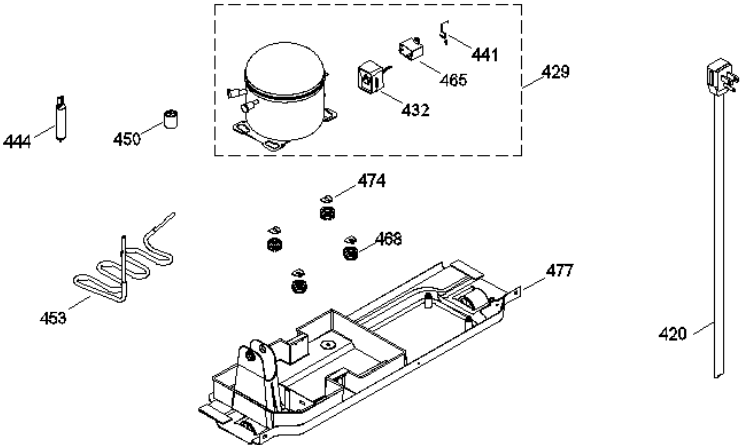

**MGT41XJTAMS0**

**MGT41XJTAMS0**

206.- TAPA CAJON LEGUMBRES ENS.

**MGT41XJTAMS0**

MGT41XJTAMS0

1	225D4262G004E	PTA.FZ.ESP.14 PREMIUM
4	238C3975G001	PLACA EMBLEMA MABE 200
10	238C1221P007	TAPON BUJE GRIS 285
13	355B1499P006	TOPE PUERTA CONGELADOR NATURAL
16	225D4264G016	PTA.FF.ESP.14 XJ.PREM
21	200D6478P001	ANAQUEL DESLIZABLE 12-14
22	225D4146P006	BASE JALADERA CROMADA CONG
25	225D4148P008	INSERTO PLATA 72 FZ PR
28	238C2106P001	TOPE PUERTA REFRIGERADOR
31	200D2724P004	CHAROLA DE HUEVOS
40	200D2107P002	ANAQUEL ANGOSTO REFRI/CONG.
44	225D3691P002	PTA MANT 12-14 "LACTEO
46	200D4235P001	ANAQUEL INCLINADO
47	200D4233P001	ANAQUEL DOBLE PROFUNDIDAD
52	238C2207P001	BUJE PUERTA
58	225D4147P006	BASE JALADERA CROMADA ENF
61	225D4149P008	INSERTO PLATA 72 FF PR
67	200D5142G017	FABRICA D HIELO ENS.PR
68	225D3689P002	TANQU.MANT.12-14"2LT.N
69	225D3690P001	TAPA TANQUE 12-14
70	225D3854G001	ENSAMBLE TANQUE DE AGU
71	238C3822P002	TAPON TANQUE MABE VERD
77	238C3823P001	DUCTO FORRO 12 A 18
86	238C3821P001	FUNDA TUBO TANQUE
91	225D4033P006	TAPA MCO PLATA 84 "PRA
92	225D4032P005	MARCO DESPACHADOR PLAT
93	355B3072P002	RESORTE ACTUADOR
94	238C3814G001	ENSAMBLE VALVULA
95	225D3688P004	ACTUADOR PLATA 84 PREM
100	238C3920P005	RECOGEGOTAS PLATA 72 P
155	9001882	DUCTO ESPUMA ENSAMBLE
167	314B8640P010	TORNILLO NIVELADOR GRIS
171	225D4231P009	CUBIERTA BIS.INF.PLATA