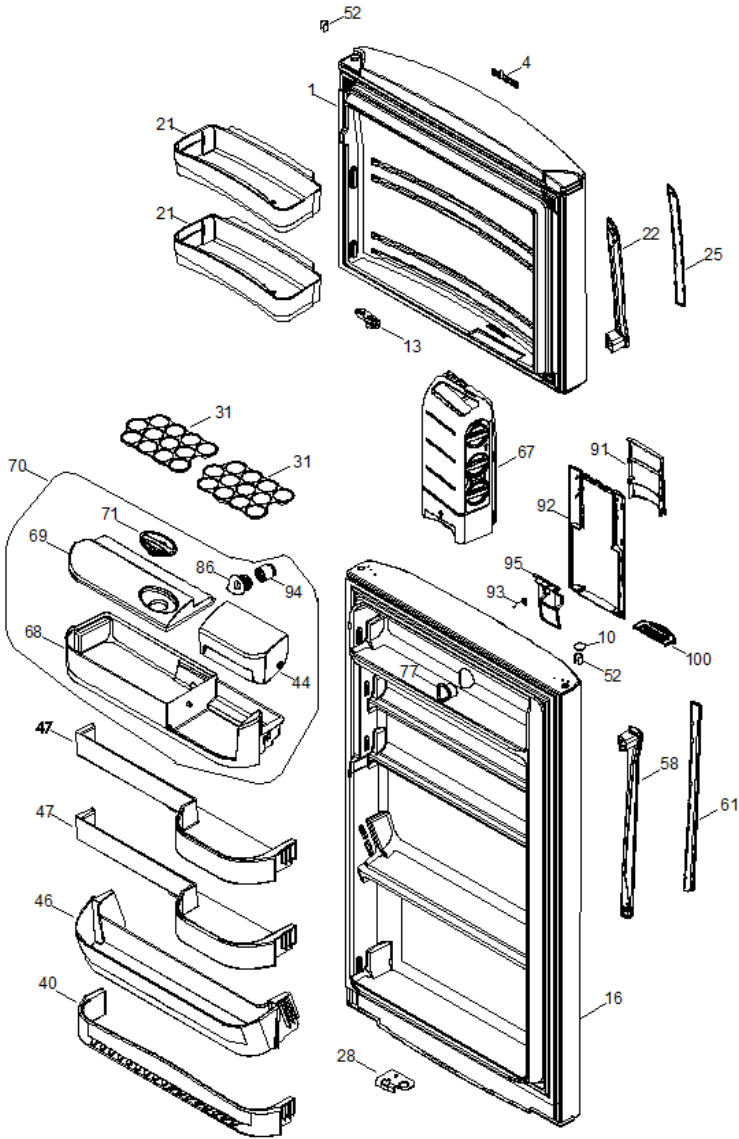

**MGT41XJTAMS0**

**MGT41XJTAMS0**

206.- TAPA CAJON LEGUMBRES ENS.

**MGT41XJTAMS0**

MGT41XJTAMS0

1	225D4262G004E	PTA.FZ.ESP.14 PREMIUM
4	238C3975G001	PLACA EMBLEMA MABE 200
10	238C1221P007	TAPON BUJE GRIS 285
13	355B1499P006	TOPE PUERTA CONGELADOR NATURAL
16	225D4264G016	PTA.FF.ESP.14 XJ.PREM
21	200D6478P001	ANAQUEL DESLIZABLE 12-14
22	225D4146P006	BASE JALADERA CROMADA CONG
25	225D4148P008	INSERTO PLATA 72 FZ PR
28	238C2106P001	TOPE PUERTA REFRIGERADOR
31	200D2724P004	CHAROLA DE HUEVOS
40	200D2107P002	ANAQUEL ANGOSTO REFRI/CONG.
44	225D3691P002	PTA MANT 12-14 "LACTEO
46	200D4235P001	ANAQUEL INCLINADO
47	200D4233P001	ANAQUEL DOBLE PROFUNDIDAD
52	238C2207P001	BUJE PUERTA
58	225D4147P006	BASE JALADERA CROMADA ENF
61	225D4149P008	INSERTO PLATA 72 FF PR
67	200D5142G017	FABRICA D HIELO ENS.PR
68	225D3689P002	TANQU.MANT.12-14"2LT.N
69	225D3690P001	TAPA TANQUE 12-14
70	225D3854G001	ENSAMBLE TANQUE DE AGU
71	238C3822P002	TAPON TANQUE MABE VERD
77	238C3823P001	DUCTO FORRO 12 A 18
86	238C3821P001	FUNDA TUBO TANQUE
91	225D4033P006	TAPA MCO PLATA 84 "PRA
92	225D4032P005	MARCO DESPACHADOR PLAT
93	355B3072P002	RESORTE ACTUADOR
94	238C3814G001	ENSAMBLE VALVULA
95	225D3688P004	ACTUADOR PLATA 84 PREM
100	238C3920P005	RECOGEGOTAS PLATA 72 P
155	9001882	DUCTO ESPUMA ENSAMBLE
167	314B8640P010	TORNILLO NIVELADOR GRIS
171	225D4231P009	CUBIERTA BIS.INF.PLATA