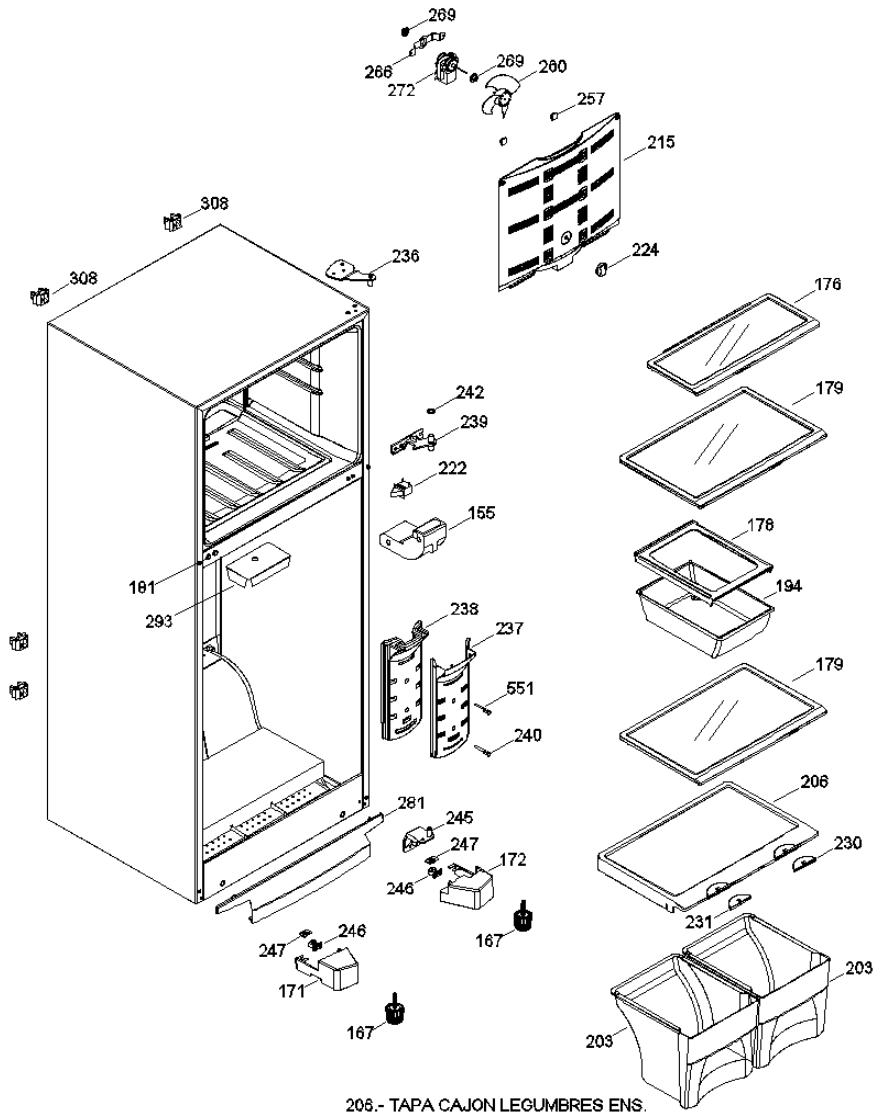

**MGT41XJTAMS0**

**MGT41XJTAMS0**

206.- TAPA CAJON LEGUMBRES ENS.

**MGT41XJTAMS0**

MGT41XJTAMS0

1	225D4262G004E	PTA.FZ.ESP.14 PREMIUM
4	238C3975G001	PLACA EMBLEMA MABE 200
10	238C1221P007	TAPON BUJE GRIS 285
13	355B1499P006	TOPE PUERTA CONGELADOR NATURAL
16	225D4264G016	PTA.FF.ESP.14 XJ.PREM
21	200D6478P001	ANAQUEL DESLIZABLE 12-14
22	225D4146P006	BASE JALADERA CROMADA CONG
25	225D4148P008	INSERTO PLATA 72 FZ PR
28	238C2106P001	TOPE PUERTA REFRIGERADOR
31	200D2724P004	CHAROLA DE HUEVOS
40	200D2107P002	ANAQUEL ANGOSTO REFRI/CONG.
44	225D3691P002	PTA MANT 12-14 "LACTEO
46	200D4235P001	ANAQUEL INCLINADO
47	200D4233P001	ANAQUEL DOBLE PROFUNDIDAD
52	238C2207P001	BUJE PUERTA
58	225D4147P006	BASE JALADERA CROMADA ENF
61	225D4149P008	INSERTO PLATA 72 FF PR
67	200D5142G017	FABRICA D HIELO ENS.PR
68	225D3689P002	TANQU.MANT.12-14"2LT.N
69	225D3690P001	TAPA TANQUE 12-14
70	225D3854G001	ENSAMBLE TANQUE DE AGU
71	238C3822P002	TAPON TANQUE MABE VERD
77	238C3823P001	DUCTO FORRO 12 A 18
86	238C3821P001	FUNDA TUBO TANQUE
91	225D4033P006	TAPA MCO PLATA 84 "PRA
92	225D4032P005	MARCO DESPACHADOR PLAT
93	355B3072P002	RESORTE ACTUADOR
94	238C3814G001	ENSAMBLE VALVULA
95	225D3688P004	ACTUADOR PLATA 84 PREM
100	238C3920P005	RECOGEGOTAS PLATA 72 P
155	9001882	DUCTO ESPUMA ENSAMBLE
167	314B8640P010	TORNILLO NIVELADOR GRIS
171	225D4231P009	CUBIERTA BIS.INF.PLATA