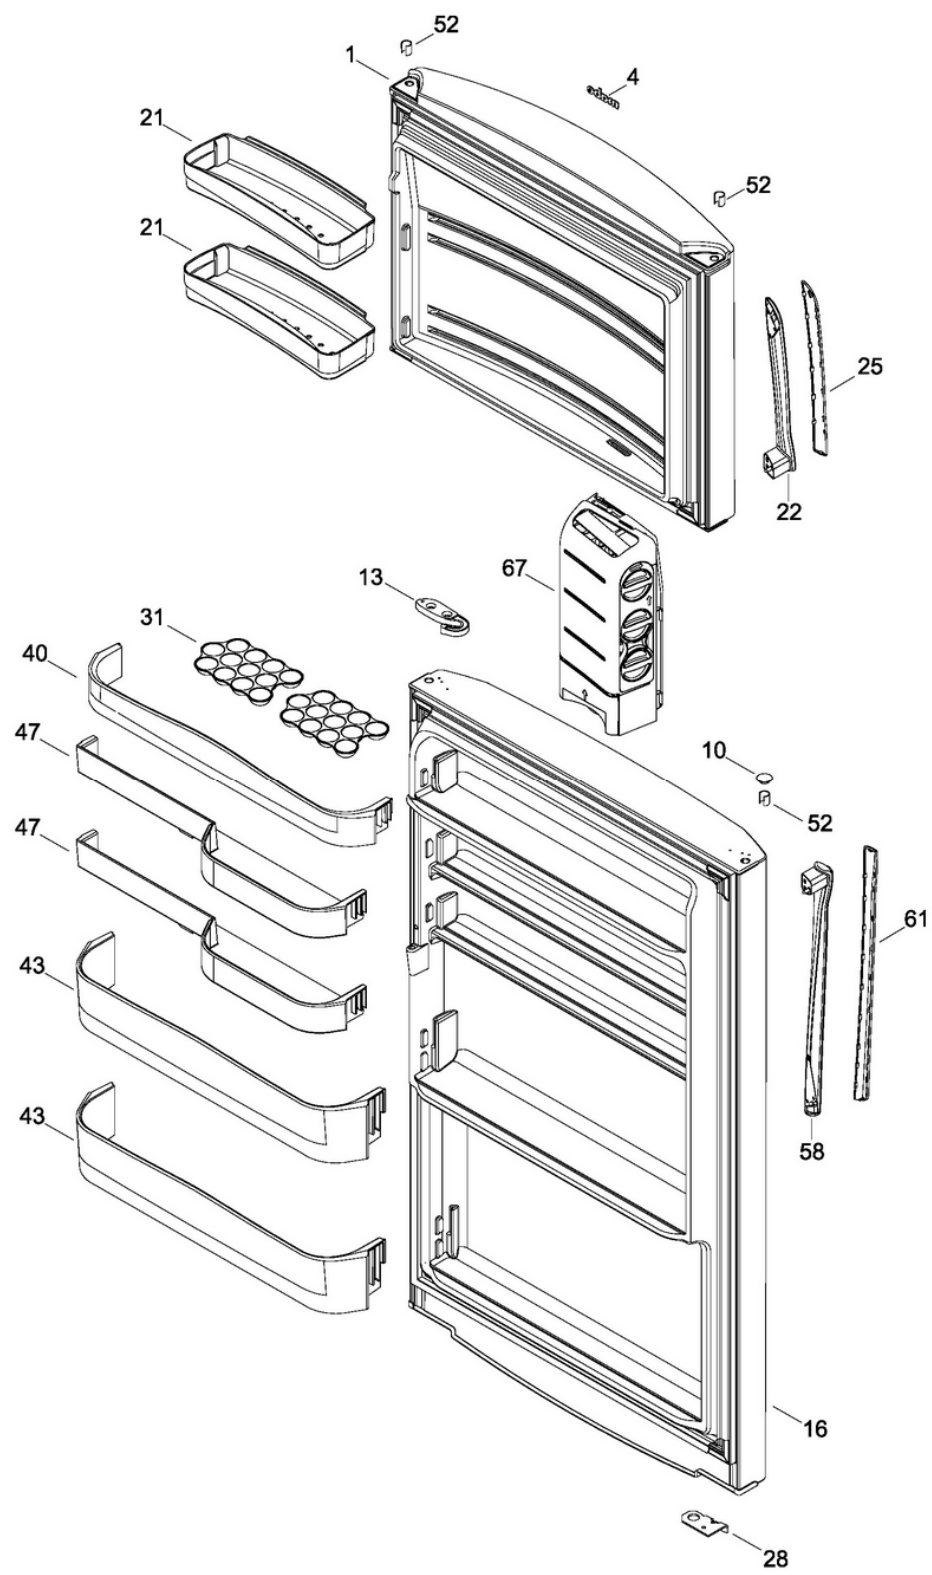

# REFRIGERADOR MGT81XITAMS1

206.- TAPA CAJON LEGUMBRES ENS.

## REFRIGERADOR MGT81XITAMS1

Guía	Componente	Descripción
1	225D4263G017	PUERTA CONG.
4	238C3975G001	LOGO MABE ASM
10	238C1221P007	TAPON BUJE
13	355B1499P006	TOPE PUERTA INTERMEDIO
16	225D4265G025	PUERTA CONSERVADOR CURVA(GRIS)
21	200D6479P001	ANAQUEL DESLIZABLE
22	225D4146P005	BASE JALADERA
22	225D4146P008	BASE JALADERA
25	225D4148P007	INSERTO JALADERA CONG.
25	225D4148P011	INSERTO JALADERA CONG.
25	225D4149P011	INSERTO JALADERA CONG.
28	238C2106P001	TOPE PUERTA REFRIGERADOR
31	200D2724P004	RACK HUEVOS
40	200D2316P001	ANAQUEL
43	200D2317P001	ANAQUEL
47	200D2315P001	ANAQUEL
52	238C2207P001	BUJE BISA 1GRA
58	225D4147P005	BASE JALADERA
58	225D4147P008	BASE JALADERA
61	225D4149P007	INSERTO JALADERA REF.
67	200D5142G017	FABRICA HIELOS
155	9001882	DUCTO ESPUMA ENS.
167	314B8640P010	TORNILLO NIVELADOR
170	200D3263G011	SOPORTE RUEDA ENS.
173	200D3283G007	OPORTE RUEDA
174	200D2305P002	TAPA COMPRESOR
176	200D6992G016	ENS. PARRILLA CONG.
178	200D9491P002	SOPORTE CAJON
179	200D9889G017	PARRILLA CRISTAL
181	314B9397P001	TAPON TORNILLO BISAGRA
194	200D2889P001	CAJON CARNES
203	200D2375G005	ENS. CAJON
206	200D6990G013	TAPA CAJON LEG ENS.
215	225D2477G004	CUBIERTA EVAPORADOR
222	314B8274P001	INTERRUPTOR FOCO