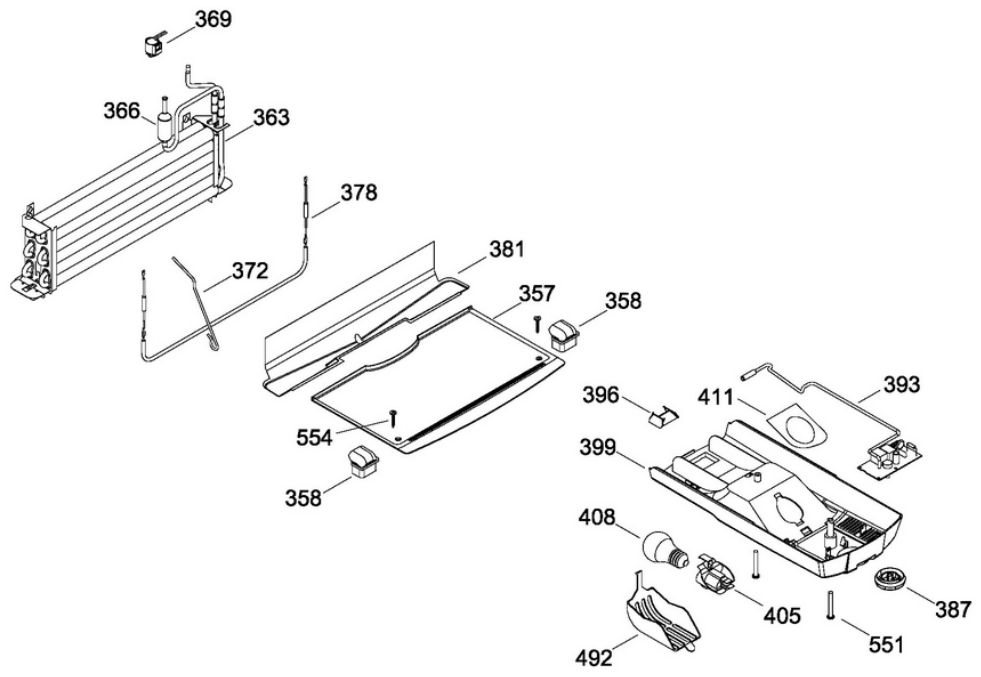

# REFRIGERADOR MGT81XITAMS1

206.- TAPA CAJON LEGUMBRES ENS.

## REFRIGERADOR MGT81XITAMS1

Guía	Componente	Descripción
1	225D4263G017	PUERTA CONG.
4	238C3975G001	LOGO MABE ASM
10	238C1221P007	TAPON BUJE
13	355B1499P006	TOPE PUERTA INTERMEDIO
16	225D4265G025	PUERTA CONSERVADOR CURVA(GRIS)
21	200D6479P001	ANAQUEL DESLIZABLE
22	225D4146P005	BASE JALADERA
22	225D4146P008	BASE JALADERA
25	225D4148P007	INSERTO JALADERA CONG.
25	225D4148P011	INSERTO JALADERA CONG.
25	225D4149P011	INSERTO JALADERA CONG.
28	238C2106P001	TOPE PUERTA REFRIGERADOR
31	200D2724P004	RACK HUEVOS
40	200D2316P001	ANAQUEL
43	200D2317P001	ANAQUEL
47	200D2315P001	ANAQUEL
52	238C2207P001	BUJE BISA 1GRA
58	225D4147P005	BASE JALADERA
58	225D4147P008	BASE JALADERA
61	225D4149P007	INSERTO JALADERA REF.
67	200D5142G017	FABRICA HIELOS
155	9001882	DUCTO ESPUMA ENS.
167	314B8640P010	TORNILLO NIVELADOR
170	200D3263G011	SOPORTE RUEDA ENS.
173	200D3283G007	OPORTE RUEDA
174	200D2305P002	TAPA COMPRESOR
176	200D6992G016	ENS. PARRILLA CONG.
178	200D9491P002	SOPORTE CAJON
179	200D9889G017	PARRILLA CRISTAL
181	314B9397P001	TAPON TORNILLO BISAGRA
194	200D2889P001	CAJON CARNES
203	200D2375G005	ENS. CAJON
206	200D6990G013	TAPA CAJON LEG ENS.
215	225D2477G004	CUBIERTA EVAPORADOR
222	314B8274P001	INTERRUPTOR FOCO