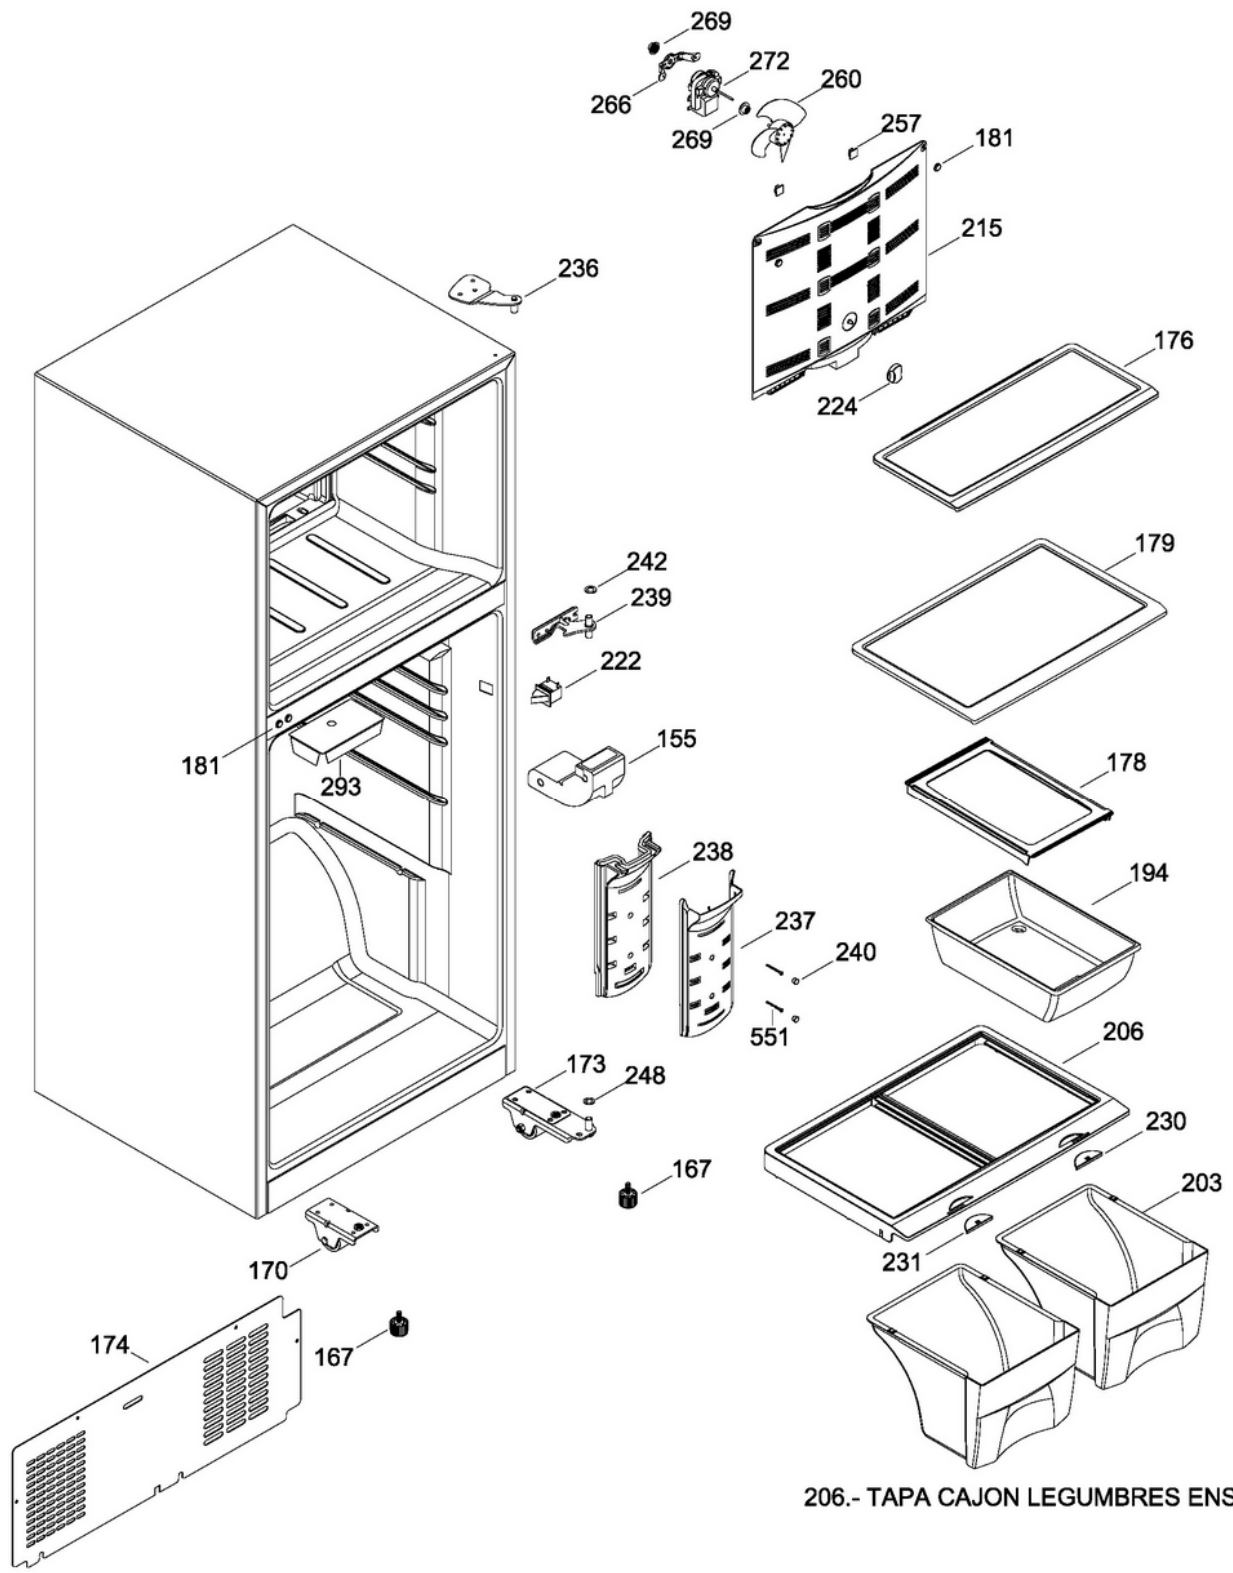

# REFRIGERADOR MGT81XITAMS1

206.- TAPA CAJON LEGUMBRES ENS.

## REFRIGERADOR MGT81XITAMS1

Guía	Componente	Descripción
1	225D4263G017	PUERTA CONG.
4	238C3975G001	LOGO MABE ASM
10	238C1221P007	TAPON BUJE
13	355B1499P006	TOPE PUERTA INTERMEDIO
16	225D4265G025	PUERTA CONSERVADOR CURVA(GRIS)
21	200D6479P001	ANAQUEL DESLIZABLE
22	225D4146P005	BASE JALADERA
22	225D4146P008	BASE JALADERA
25	225D4148P007	INSERTO JALADERA CONG.
25	225D4148P011	INSERTO JALADERA CONG.
25	225D4149P011	INSERTO JALADERA CONG.
28	238C2106P001	TOPE PUERTA REFRIGERADOR
31	200D2724P004	RACK HUEVOS
40	200D2316P001	ANAQUEL
43	200D2317P001	ANAQUEL
47	200D2315P001	ANAQUEL
52	238C2207P001	BUJE BISA 1GRA
58	225D4147P005	BASE JALADERA
58	225D4147P008	BASE JALADERA
61	225D4149P007	INSERTO JALADERA REF.
67	200D5142G017	FABRICA HIELOS
155	9001882	DUCTO ESPUMA ENS.
167	314B8640P010	TORNILLO NIVELADOR
170	200D3263G011	SOPORTE RUEDA ENS.
173	200D3283G007	OPORTE RUEDA
174	200D2305P002	TAPA COMPRESOR
176	200D6992G016	ENS. PARRILLA CONG.
178	200D9491P002	SOPORTE CAJON
179	200D9889G017	PARRILLA CRISTAL
181	314B9397P001	TAPON TORNILLO BISAGRA
194	200D2889P001	CAJON CARNES
203	200D2375G005	ENS. CAJON
206	200D6990G013	TAPA CAJON LEG ENS.
215	225D2477G004	CUBIERTA EVAPORADOR
222	314B8274P001	INTERRUPTOR FOCO