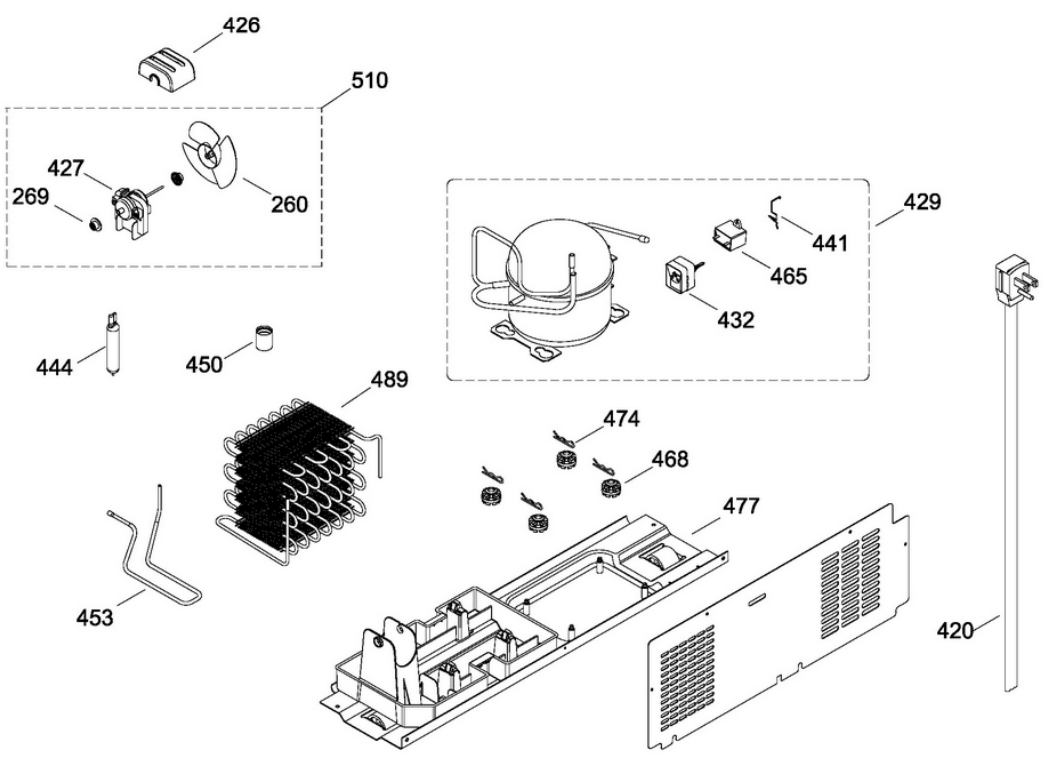

# REFRIGERADOR MGT81XITAMS1

206.- TAPA CAJON LEGUMBRES ENS.

## REFRIGERADOR MGT81XITAMS1

Guía	Componente	Descripción
1	225D4263G017	PUERTA CONG.
4	238C3975G001	LOGO MABE ASM
10	238C1221P007	TAPON BUJE
13	355B1499P006	TOPE PUERTA INTERMEDIO
16	225D4265G025	PUERTA CONSERVADOR CURVA(GRIS)
21	200D6479P001	ANAQUEL DESLIZABLE
22	225D4146P005	BASE JALADERA
22	225D4146P008	BASE JALADERA
25	225D4148P007	INSERTO JALADERA CONG.
25	225D4148P011	INSERTO JALADERA CONG.
25	225D4149P011	INSERTO JALADERA CONG.
28	238C2106P001	TOPE PUERTA REFRIGERADOR
31	200D2724P004	RACK HUEVOS
40	200D2316P001	ANAQUEL
43	200D2317P001	ANAQUEL
47	200D2315P001	ANAQUEL
52	238C2207P001	BUJE BISA 1GRA
58	225D4147P005	BASE JALADERA
58	225D4147P008	BASE JALADERA
61	225D4149P007	INSERTO JALADERA REF.
67	200D5142G017	FABRICA HIELOS
155	9001882	DUCTO ESPUMA ENS.
167	314B8640P010	TORNILLO NIVELADOR
170	200D3263G011	SOPORTE RUEDA ENS.
173	200D3283G007	OPORTE RUEDA
174	200D2305P002	TAPA COMPRESOR
176	200D6992G016	ENS. PARRILLA CONG.
178	200D9491P002	SOPORTE CAJON
179	200D9889G017	PARRILLA CRISTAL
181	314B9397P001	TAPON TORNILLO BISAGRA
194	200D2889P001	CAJON CARNES
203	200D2375G005	ENS. CAJON
206	200D6990G013	TAPA CAJON LEG ENS.
215	225D2477G004	CUBIERTA EVAPORADOR
222	314B8274P001	INTERRUPTOR FOCO