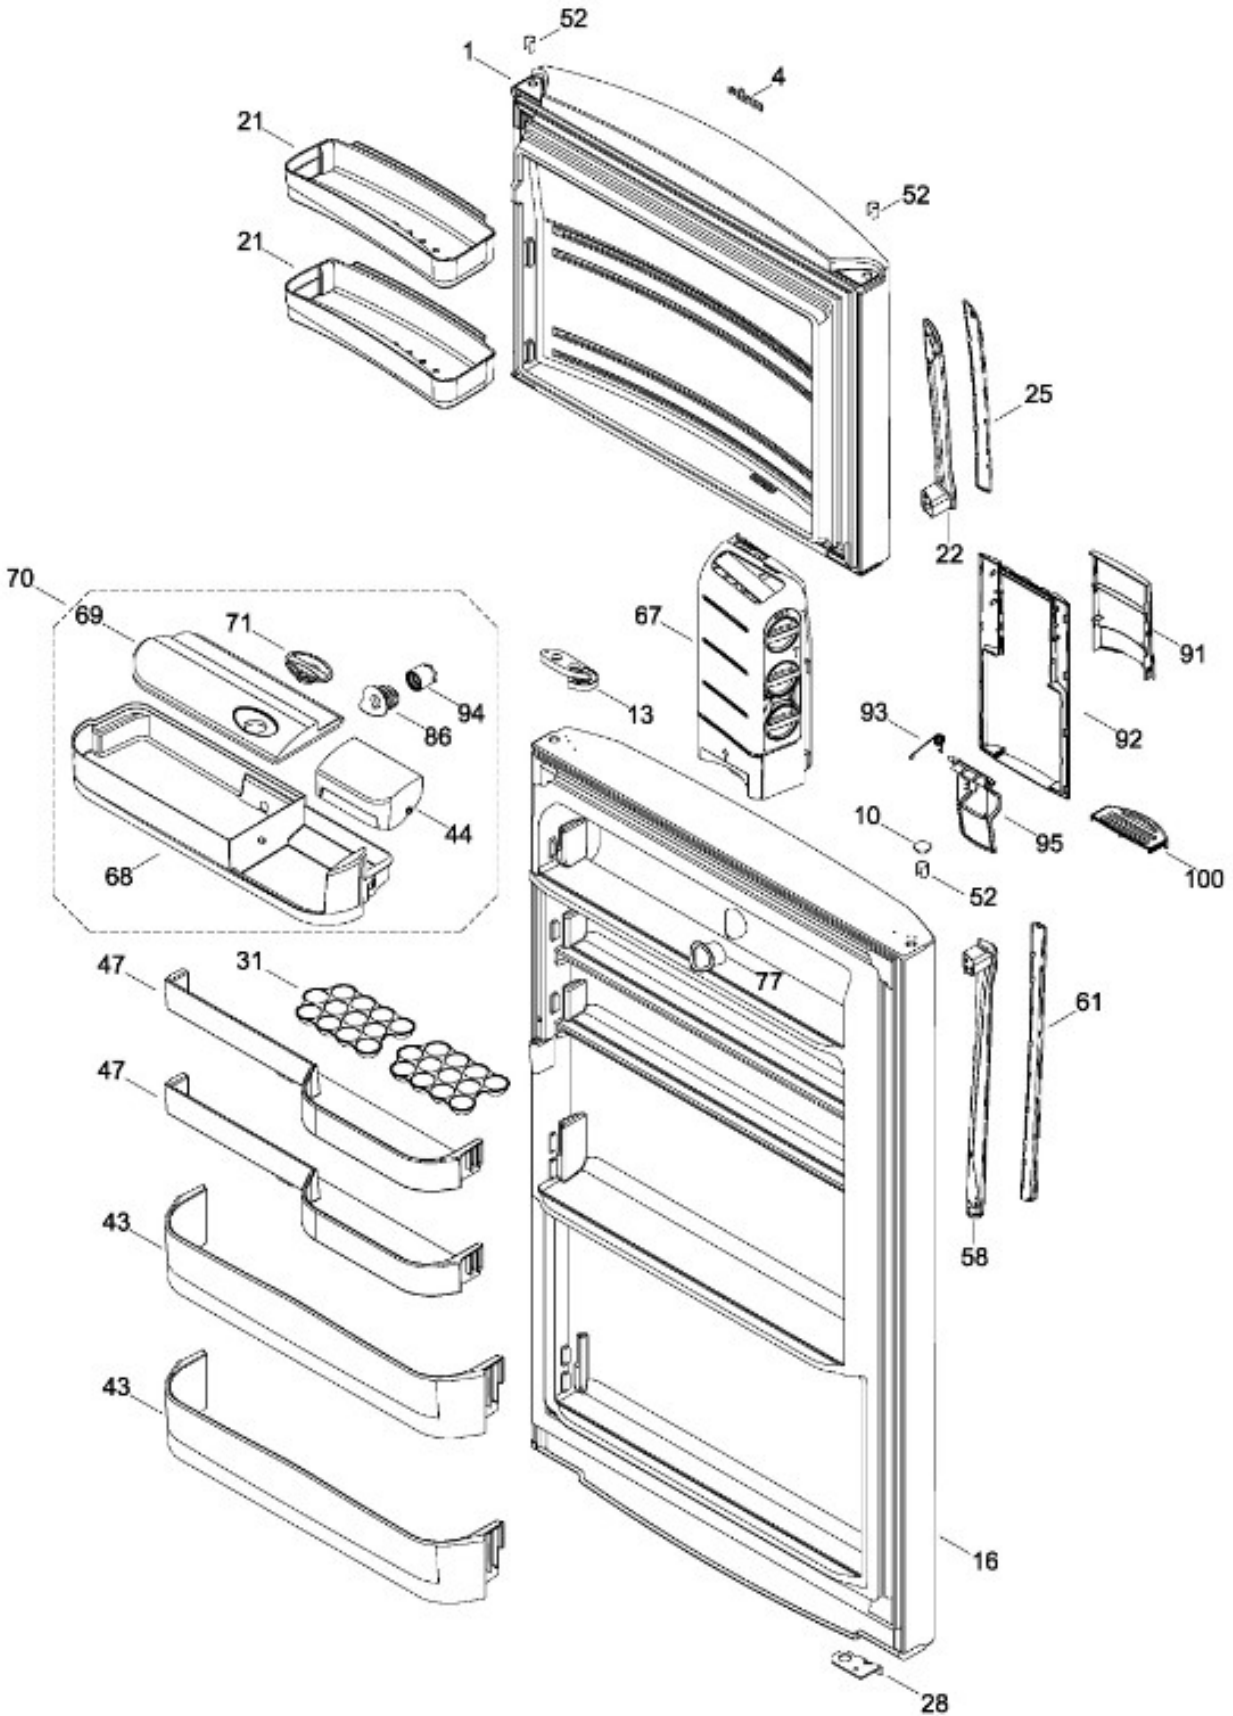

Distribuidor Autorizado

SurteRápido.com

Venta de Refacciones
Electrodomesticas

REFRIGERADOR MGT81XJTACS1

PARTES PARA PUERTA

MGT81XJTACS1

REFRIGERADOR MGT81XJTACS1

PARTES PARA GABINETE

MGT81XJTACS1

206.- TAPA CAJON LEGUMBRES ENS.

REFRIGERADOR MGT81XJTACS1

PISO CONGELADOR Y UNIDAD REFRIGERANTE

MGT81XJTACS1

Distribuidor Autorizado

SurteRápido.com

Venta de Refacciones
Electrodomesticas

REFRIGERADOR MGT81XJTACS1

Guía	Refacción	Descripción
1	WR01L05848	PUERTA CONG.
4	WR01A00377	LOGO MABE ASM
10	WR01A01194	TAPON BUJE
13	WR01A01217	TOPE PUERTA INTERMEDIO
16	WR01L05878	PUERTA CONSERVADOR CURVA PLAT
21	WR01L06026	ANAQUEL DESLIZABLE
22	WR01L04727	BASE JALADERA
25	WR01L05087	INSERTO JALADERA CONG.
25	WR01L09723	INSERTO JALADERA CONG.
25	WR01L09724	INSERTO JALADERA CONG.
28	WR01A01273	TOPE PUERTA REFRIGERADOR
31	WR01L05908	RACK HUEVOS
43	WR01L04678	ANAQUEL
44	WR01L05276	TAPA MANTEQUILLERA
47	WR01L04691	ANAQUEL
52	WR01L02462	BUJE BISAGRA
58	WR01L04726	BASE JALADERA
61	WR01L05086	INSERTO JALADERA REF.
61	WR01L09723	INSERTO JALADERA REF.
61	WR01L09724	INSERTO JALADERA REF.
67	WR01F02220	FABRICA HIELOS
68	WR01F02296	TANQUE MANT.
69	WR01L06020	TAPA TANQUE 16-18
70	WR01F02194	ENS. ANAQUEL AGUA
71	WR01A01199	TAPON TANQUE MABE VERDE
77	WR01F02128	DUCTO FORRO
86	WR01L05038	FUNDA TUBO TANQUE
91	WR01L06014	TAPA MARCO
92	WR01L05101	MARCO DESPACHADOR
93	WR01A01148	RESORTE
94	WR01F02193	ENS. PREMIUM
94	WR01F02196	ENS. PREMIUM
95	WR01F01950	ACTUADOR
95	WR01F03688	ACTUADOR
95	WR01L09725	ACTUADOR PLATA 84