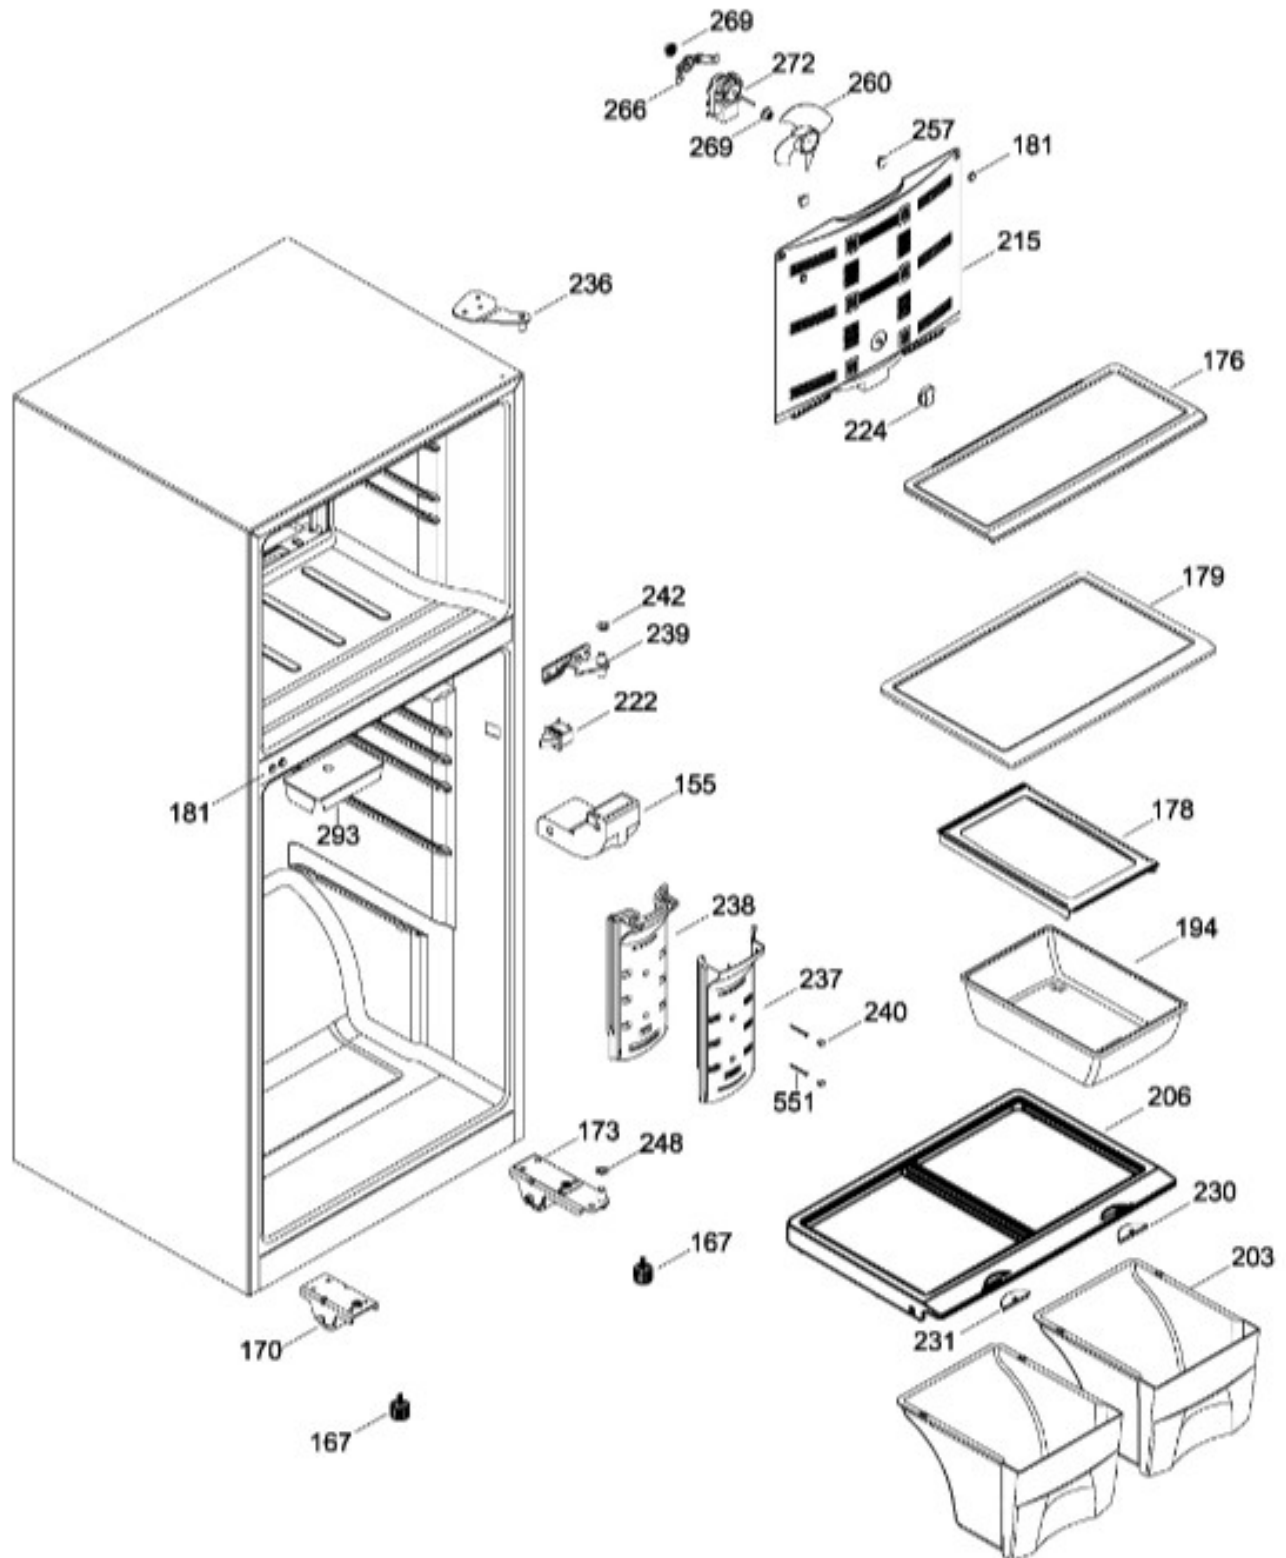

Distribuidor Autorizado

SurteRápido.com

Venta de Refacciones
Electrodomesticas

REFRIGERADOR MGT81XJTACS1

PARTES PARA PUERTA

MGT81XJTACS1

REFRIGERADOR MGT81XJTACS1

PARTES PARA GABINETE

MGT81XJTACS1

206.- TAPA CAJON LEGUMBRES ENS.

REFRIGERADOR MGT81XJTACS1

PISO CONGELADOR Y UNIDAD REFRIGERANTE

MGT81XJTACS1

Distribuidor Autorizado

SurteRápido.com

Venta de Refacciones
Electrodomesticas

REFRIGERADOR MGT81XJTACS1

Guía	Refacción	Descripción
1	WR01L05848	PUERTA CONG.
4	WR01A00377	LOGO MABE ASM
10	WR01A01194	TAPON BUJE
13	WR01A01217	TOPE PUERTA INTERMEDIO
16	WR01L05878	PUERTA CONSERVADOR CURVA PLAT
21	WR01L06026	ANAQUEL DESLIZABLE
22	WR01L04727	BASE JALADERA
25	WR01L05087	INSERTO JALADERA CONG.
25	WR01L09723	INSERTO JALADERA CONG.
25	WR01L09724	INSERTO JALADERA CONG.
28	WR01A01273	TOPE PUERTA REFRIGERADOR
31	WR01L05908	RACK HUEVOS
43	WR01L04678	ANAQUEL
44	WR01L05276	TAPA MANTEQUILLERA
47	WR01L04691	ANAQUEL
52	WR01L02462	BUJE BISAGRA
58	WR01L04726	BASE JALADERA
61	WR01L05086	INSERTO JALADERA REF.
61	WR01L09723	INSERTO JALADERA REF.
61	WR01L09724	INSERTO JALADERA REF.
67	WR01F02220	FABRICA HIELOS
68	WR01F02296	TANQUE MANT.
69	WR01L06020	TAPA TANQUE 16-18
70	WR01F02194	ENS. ANAQUEL AGUA
71	WR01A01199	TAPON TANQUE MABE VERDE
77	WR01F02128	DUCTO FORRO
86	WR01L05038	FUNDA TUBO TANQUE
91	WR01L06014	TAPA MARCO
92	WR01L05101	MARCO DESPACHADOR
93	WR01A01148	RESORTE
94	WR01F02193	ENS. PREMIUM
94	WR01F02196	ENS. PREMIUM
95	WR01F01950	ACTUADOR
95	WR01F03688	ACTUADOR
95	WR01L09725	ACTUADOR PLATA 84