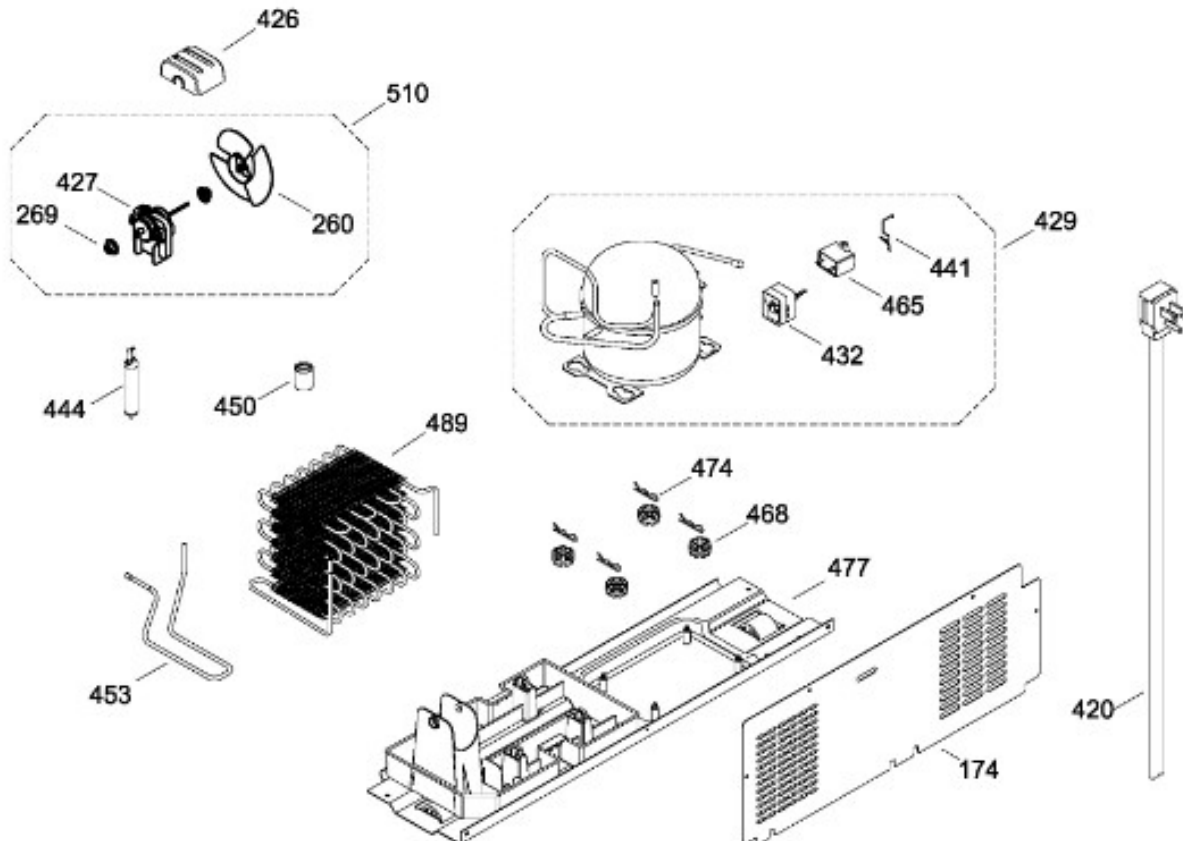

MGT81XJTACS1

206.- TAPA CAJON LEGUMBRES ENS.

REFRIGERADOR MGT81XJTACS1

PISO CONGELADOR Y UNIDAD REFRIGERANTE

MGT81XJTACS1

Distribuidor Autorizado

SurteRápido.com

Venta de Refacciones
Electrodomesticas

REFRIGERADOR MGT81XJTACS1

Guía	Refacción	Descripción
1	WR01L05848	PUERTA CONG.
4	WR01A00377	LOGO MABE ASM
10	WR01A01194	TAPON BUJE
13	WR01A01217	TOPE PUERTA INTERMEDIO
16	WR01L05878	PUERTA CONSERVADOR CURVA PLAT
21	WR01L06026	ANAQUEL DESLIZABLE
22	WR01L04727	BASE JALADERA
25	WR01L05087	INSERTO JALADERA CONG.
25	WR01L09723	INSERTO JALADERA CONG.
25	WR01L09724	INSERTO JALADERA CONG.
28	WR01A01273	TOPE PUERTA REFRIGERADOR
31	WR01L05908	RACK HUEVOS
43	WR01L04678	ANAQUEL
44	WR01L05276	TAPA MANTEQUILLERA
47	WR01L04691	ANAQUEL
52	WR01L02462	BUJE BISAGRA
58	WR01L04726	BASE JALADERA
61	WR01L05086	INSERTO JALADERA REF.
61	WR01L09723	INSERTO JALADERA REF.
61	WR01L09724	INSERTO JALADERA REF.
67	WR01F02220	FABRICA HIELOS
68	WR01F02296	TANQUE MANT.
69	WR01L06020	TAPA TANQUE 16-18
70	WR01F02194	ENS. ANAQUEL AGUA
71	WR01A01199	TAPON TANQUE MABE VERDE
77	WR01F02128	DUCTO FORRO
86	WR01L05038	FUNDA TUBO TANQUE
91	WR01L06014	TAPA MARCO
92	WR01L05101	MARCO DESPACHADOR
93	WR01A01148	RESORTE
94	WR01F02193	ENS. PREMIUM
94	WR01F02196	ENS. PREMIUM
95	WR01F01950	ACTUADOR
95	WR01F03688	ACTUADOR
95	WR01L09725	ACTUADOR PLATA 84