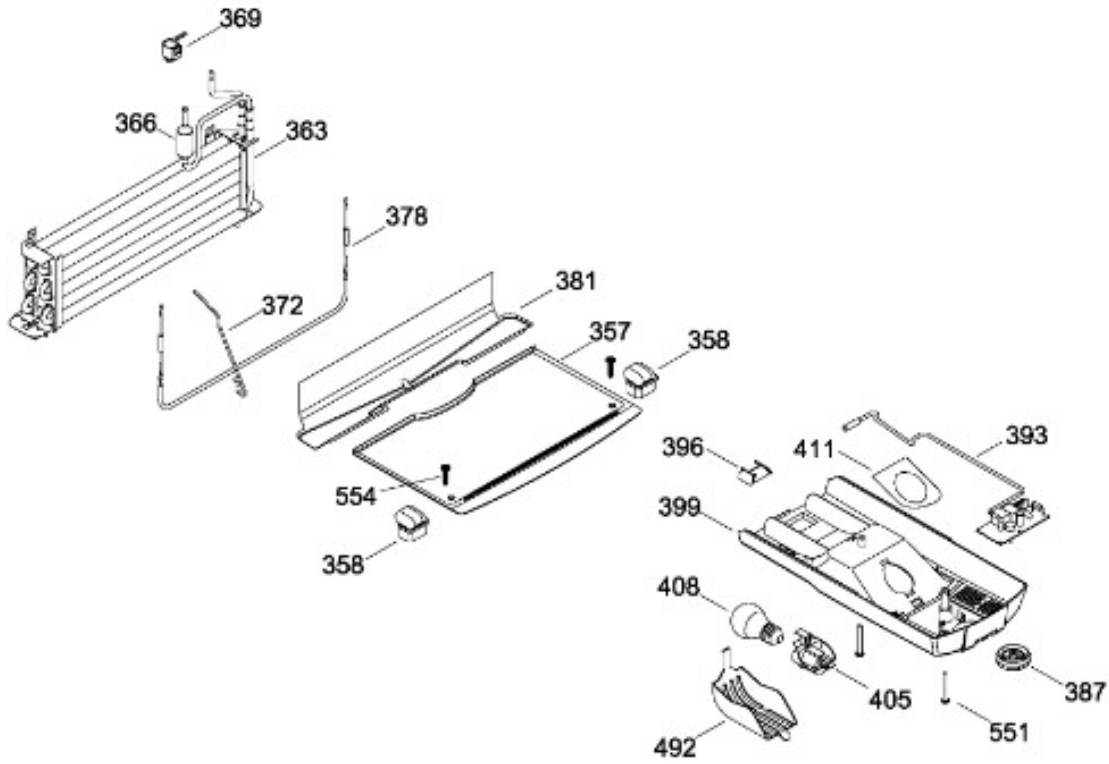

MGT81XJTACS1

206.- TAPA CAJON LEGUMBRES ENS.

REFRIGERADOR MGT81XJTACS1

PISO CONGELADOR Y UNIDAD REFRIGERANTE

MGT81XJTACS1

Distribuidor Autorizado

SurteRápido.com

Venta de Refacciones
Electrodomesticas

REFRIGERADOR MGT81XJTACS1

Guía	Refacción	Descripción
1	WR01L05848	PUERTA CONG.
4	WR01A00377	LOGO MABE ASM
10	WR01A01194	TAPON BUJE
13	WR01A01217	TOPE PUERTA INTERMEDIO
16	WR01L05878	PUERTA CONSERVADOR CURVA PLAT
21	WR01L06026	ANAQUEL DESLIZABLE
22	WR01L04727	BASE JALADERA
25	WR01L05087	INSERTO JALADERA CONG.
25	WR01L09723	INSERTO JALADERA CONG.
25	WR01L09724	INSERTO JALADERA CONG.
28	WR01A01273	TOPE PUERTA REFRIGERADOR
31	WR01L05908	RACK HUEVOS
43	WR01L04678	ANAQUEL
44	WR01L05276	TAPA MANTEQUILLERA
47	WR01L04691	ANAQUEL
52	WR01L02462	BUJE BISAGRA
58	WR01L04726	BASE JALADERA
61	WR01L05086	INSERTO JALADERA REF.
61	WR01L09723	INSERTO JALADERA REF.
61	WR01L09724	INSERTO JALADERA REF.
67	WR01F02220	FABRICA HIELOS
68	WR01F02296	TANQUE MANT.
69	WR01L06020	TAPA TANQUE 16-18
70	WR01F02194	ENS. ANAQUEL AGUA
71	WR01A01199	TAPON TANQUE MABE VERDE
77	WR01F02128	DUCTO FORRO
86	WR01L05038	FUNDA TUBO TANQUE
91	WR01L06014	TAPA MARCO
92	WR01L05101	MARCO DESPACHADOR
93	WR01A01148	RESORTE
94	WR01F02193	ENS. PREMIUM
94	WR01F02196	ENS. PREMIUM
95	WR01F01950	ACTUADOR
95	WR01F03688	ACTUADOR
95	WR01L09725	ACTUADOR PLATA 84