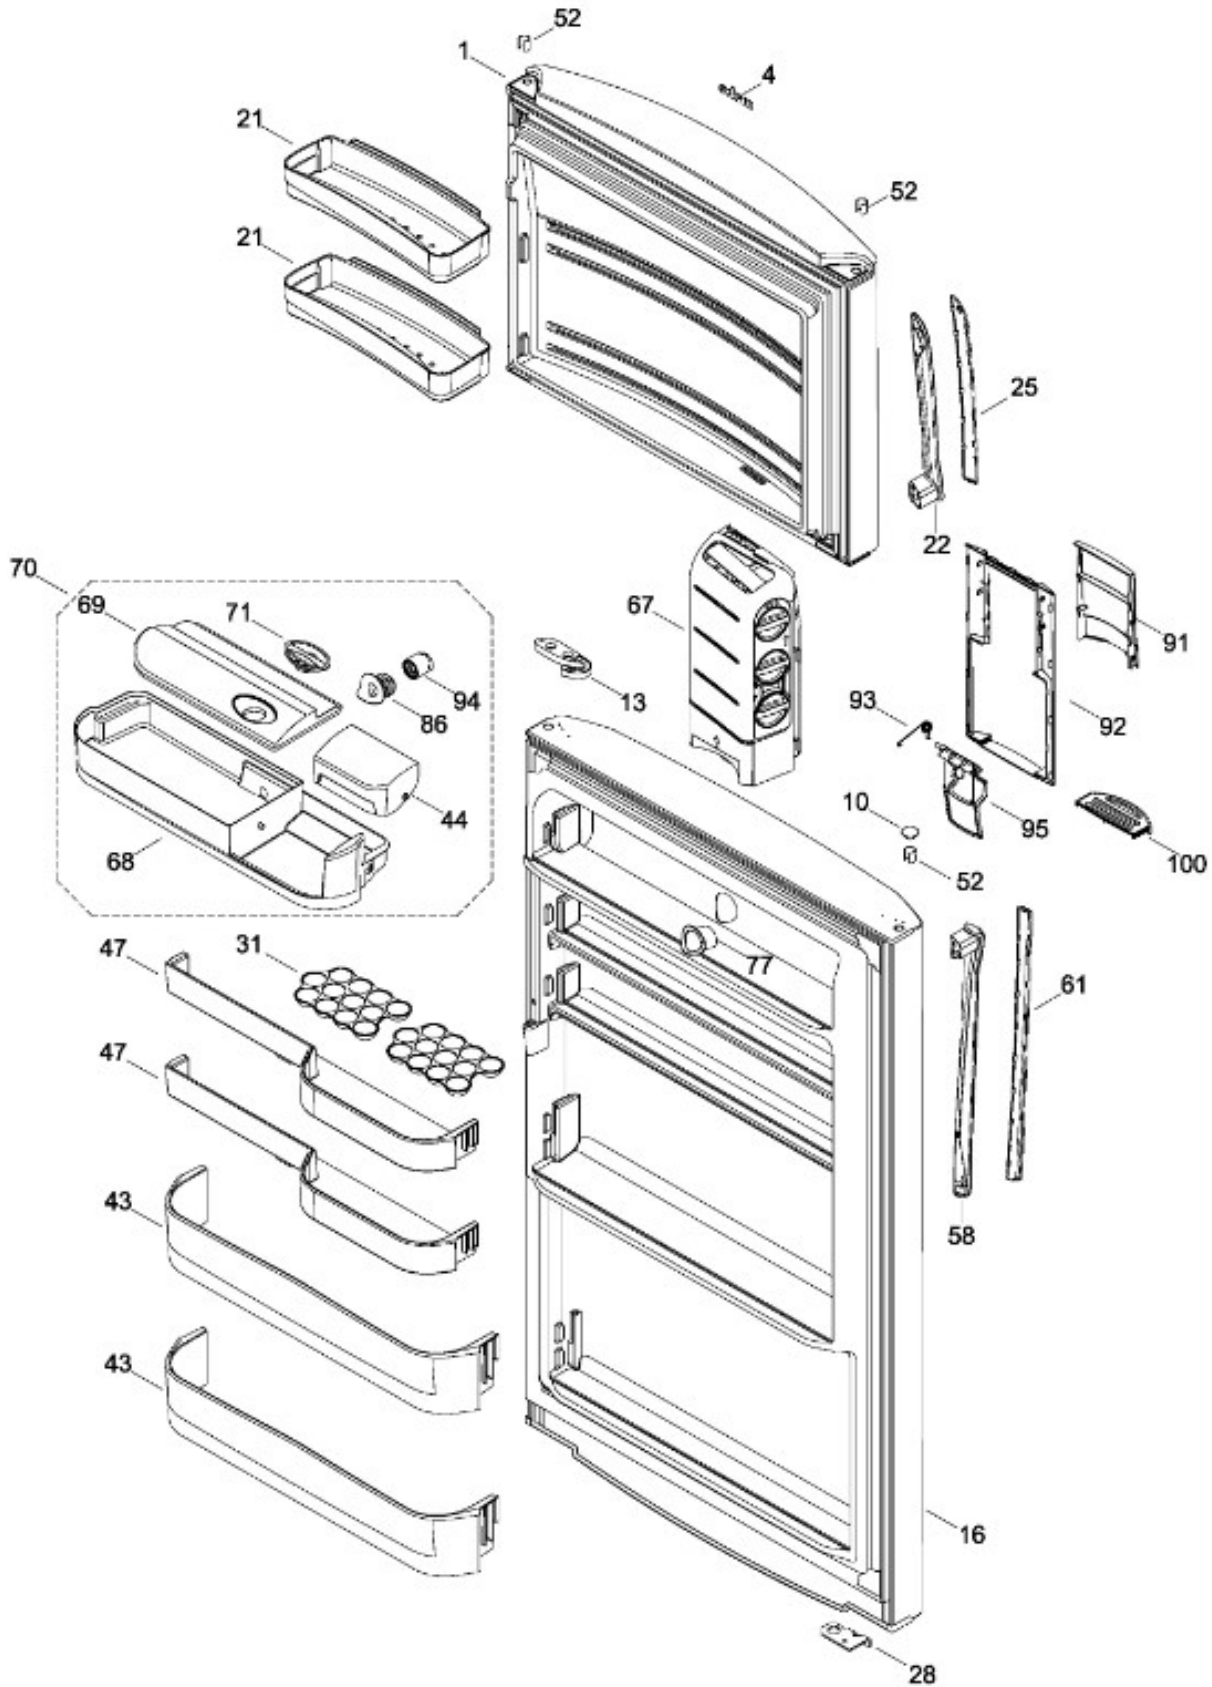

Distribuidor Autorizado

SurteRápido.com

Venta de Refacciones
Electrodomesticas

REFRIGERADOR MGT81XJTAMS1

PARTES PARA PUERTA

MGT81XJTAMS1

REFRIGERADOR MGT81XJTAMS1

PARTES PARA GABINETE

MGT81XJTAMS1

206.- TAPA CAJON LEGUMBRES ENS.

REFRIGERADOR MGT81XJTAMS1

PISO CONGELADOR Y UNIDAD REFRIGERANTE

MGT81XJTAMS1

Distribuidor Autorizado

SurteRápido.com

Venta de Refacciones
Electrodomesticas

REFRIGERADOR MGT81XJTAMS1

Guía	Refacción	Descripción
1	WR01L05848	PUERTA CONG.
4	WR01A00377	LOGO MABE ASM
10	WR01A01194	TAPON BUJE
13	WR01A01217	TOPE PUERTA INTERMEDIO
16	WR01L05878	PUERTA CONSERVADOR CURVA PLAT
21	WR01L06026	ANAQUEL DESLIZABLE
22	WR01L04727	BASE JALADERA
25	WR01L05087	INSERTO JALADERA CONG.
25	WR01L09723	INSERTO JALADERA CONG.
25	WR01L09724	INSERTO JALADERA CONG.
28	WR01A01273	TOPE PUERTA REFRIGERADOR
31	WR01L05908	RACK HUEVOS
43	WR01L04678	ANAQUEL
44	WR01L05276	TAPA MANTEQUILLERA
47	WR01L04691	ANAQUEL
52	WR01L02462	BUJE BISAGRA
58	WR01L04726	BASE JALADERA
61	WR01L05086	INSERTO JALADERA REF.
61	WR01L09723	INSERTO JALADERA REF.
61	WR01L09724	INSERTO JALADERA REF.
67	WR01F02220	FABRICA HIELOS
68	WR01F02296	TANQUE MANT.
69	WR01L06020	TAPA TANQUE 16-18
70	WR01F02194	ENS. ANAQUEL AGUA
71	WR01A01199	TAPON TANQUE MABE VERDE
77	WR01F02128	DUCTO FORRO
86	WR01L05038	FUNDA TUBO TANQUE
91	WR01L06014	TAPA MARCO
92	WR01L05101	MARCO DESPACHADOR
93	WR01A01148	RESORTE
94	WR01F02193	ENS. PREMIUM
94	WR01F02196	ENS. PREMIUM
95	WR01F01950	ACTUADOR
95	WR01F03688	ACTUADOR
95	WR01L09725	ACTUADOR PLATA 84