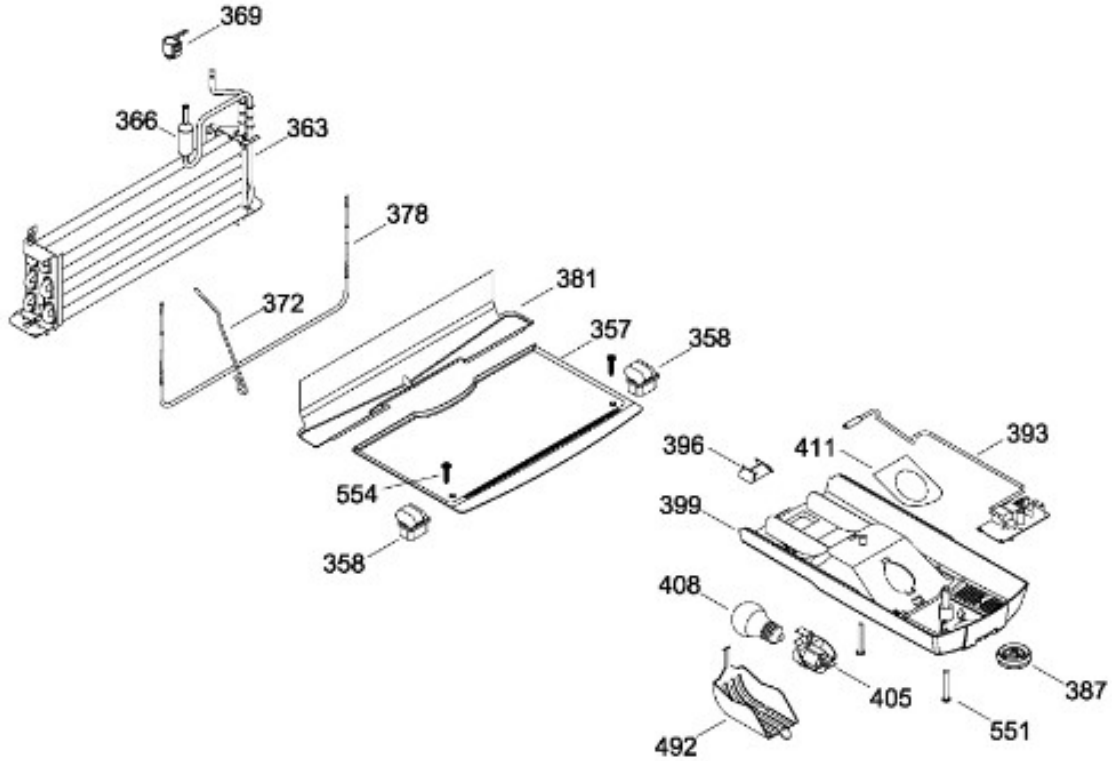

MGT81XJTAMS1

206.- TAPA CAJON LEGUMBRES ENS.

REFRIGERADOR MGT81XJTAMS1

PISO CONGELADOR Y UNIDAD REFRIGERANTE

MGT81XJTAMS1

Distribuidor Autorizado

SurteRápido.com

Venta de Refacciones
Electrodomesticas

REFRIGERADOR MGT81XJTAMS1

Guía	Refacción	Descripción
1	WR01L05848	PUERTA CONG.
4	WR01A00377	LOGO MABE ASM
10	WR01A01194	TAPON BUJE
13	WR01A01217	TOPE PUERTA INTERMEDIO
16	WR01L05878	PUERTA CONSERVADOR CURVA PLAT
21	WR01L06026	ANAQUEL DESLIZABLE
22	WR01L04727	BASE JALADERA
25	WR01L05087	INSERTO JALADERA CONG.
25	WR01L09723	INSERTO JALADERA CONG.
25	WR01L09724	INSERTO JALADERA CONG.
28	WR01A01273	TOPE PUERTA REFRIGERADOR
31	WR01L05908	RACK HUEVOS
43	WR01L04678	ANAQUEL
44	WR01L05276	TAPA MANTEQUILLERA
47	WR01L04691	ANAQUEL
52	WR01L02462	BUJE BISAGRA
58	WR01L04726	BASE JALADERA
61	WR01L05086	INSERTO JALADERA REF.
61	WR01L09723	INSERTO JALADERA REF.
61	WR01L09724	INSERTO JALADERA REF.
67	WR01F02220	FABRICA HIELOS
68	WR01F02296	TANQUE MANT.
69	WR01L06020	TAPA TANQUE 16-18
70	WR01F02194	ENS. ANAQUEL AGUA
71	WR01A01199	TAPON TANQUE MABE VERDE
77	WR01F02128	DUCTO FORRO
86	WR01L05038	FUNDA TUBO TANQUE
91	WR01L06014	TAPA MARCO
92	WR01L05101	MARCO DESPACHADOR
93	WR01A01148	RESORTE
94	WR01F02193	ENS. PREMIUM
94	WR01F02196	ENS. PREMIUM
95	WR01F01950	ACTUADOR
95	WR01F03688	ACTUADOR
95	WR01L09725	ACTUADOR PLATA 84