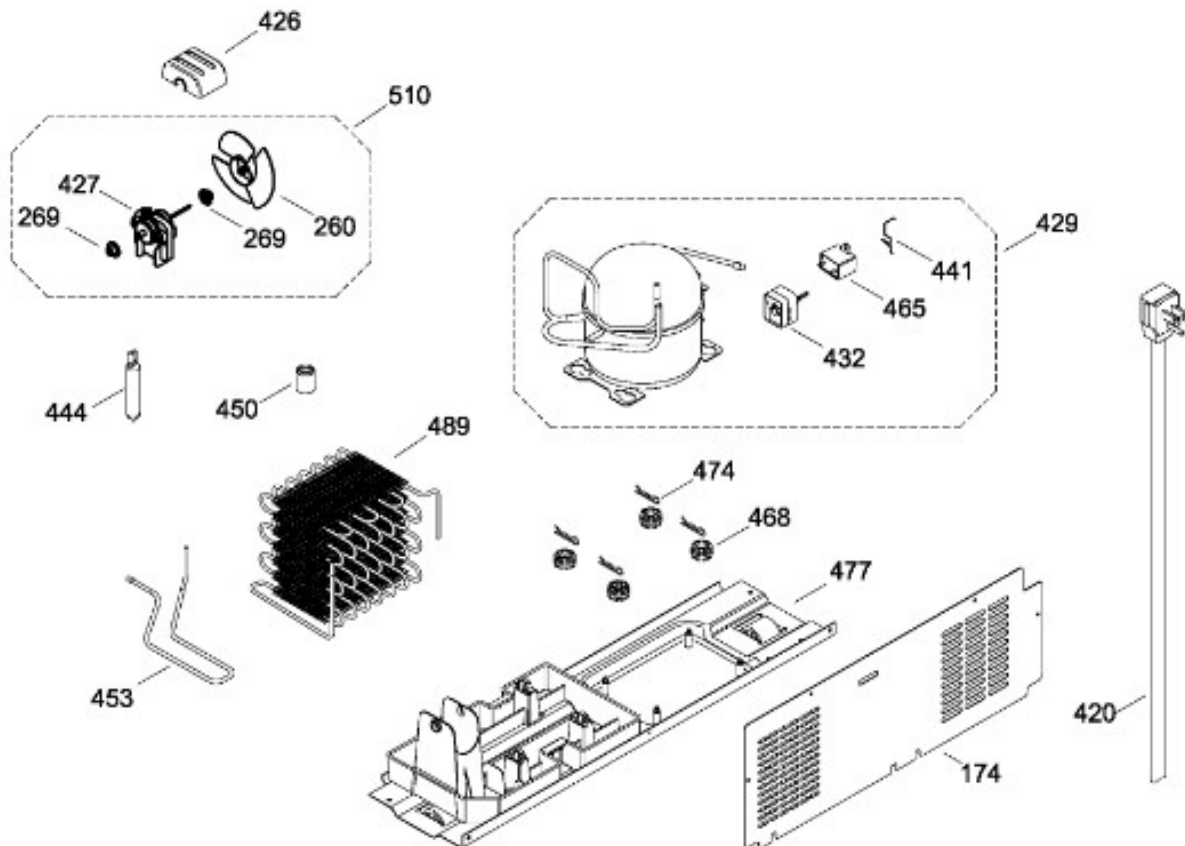

MGT81XJTAMS1

206.- TAPA CAJON LEGUMBRES ENS.

REFRIGERADOR MGT81XJTAMS1

PISO CONGELADOR Y UNIDAD REFRIGERANTE

MGT81XJTAMS1

Distribuidor Autorizado

SurteRápido.com

Venta de Refacciones
Electrodomesticas

REFRIGERADOR MGT81XJTAMS1

Guía	Refacción	Descripción
1	WR01L05848	PUERTA CONG.
4	WR01A00377	LOGO MABE ASM
10	WR01A01194	TAPON BUJE
13	WR01A01217	TOPE PUERTA INTERMEDIO
16	WR01L05878	PUERTA CONSERVADOR CURVA PLAT
21	WR01L06026	ANAQUEL DESLIZABLE
22	WR01L04727	BASE JALADERA
25	WR01L05087	INSERTO JALADERA CONG.
25	WR01L09723	INSERTO JALADERA CONG.
25	WR01L09724	INSERTO JALADERA CONG.
28	WR01A01273	TOPE PUERTA REFRIGERADOR
31	WR01L05908	RACK HUEVOS
43	WR01L04678	ANAQUEL
44	WR01L05276	TAPA MANTEQUILLERA
47	WR01L04691	ANAQUEL
52	WR01L02462	BUJE BISAGRA
58	WR01L04726	BASE JALADERA
61	WR01L05086	INSERTO JALADERA REF.
61	WR01L09723	INSERTO JALADERA REF.
61	WR01L09724	INSERTO JALADERA REF.
67	WR01F02220	FABRICA HIELOS
68	WR01F02296	TANQUE MANT.
69	WR01L06020	TAPA TANQUE 16-18
70	WR01F02194	ENS. ANAQUEL AGUA
71	WR01A01199	TAPON TANQUE MABE VERDE
77	WR01F02128	DUCTO FORRO
86	WR01L05038	FUNDA TUBO TANQUE
91	WR01L06014	TAPA MARCO
92	WR01L05101	MARCO DESPACHADOR
93	WR01A01148	RESORTE
94	WR01F02193	ENS. PREMIUM
94	WR01F02196	ENS. PREMIUM
95	WR01F01950	ACTUADOR
95	WR01F03688	ACTUADOR
95	WR01L09725	ACTUADOR PLATA 84