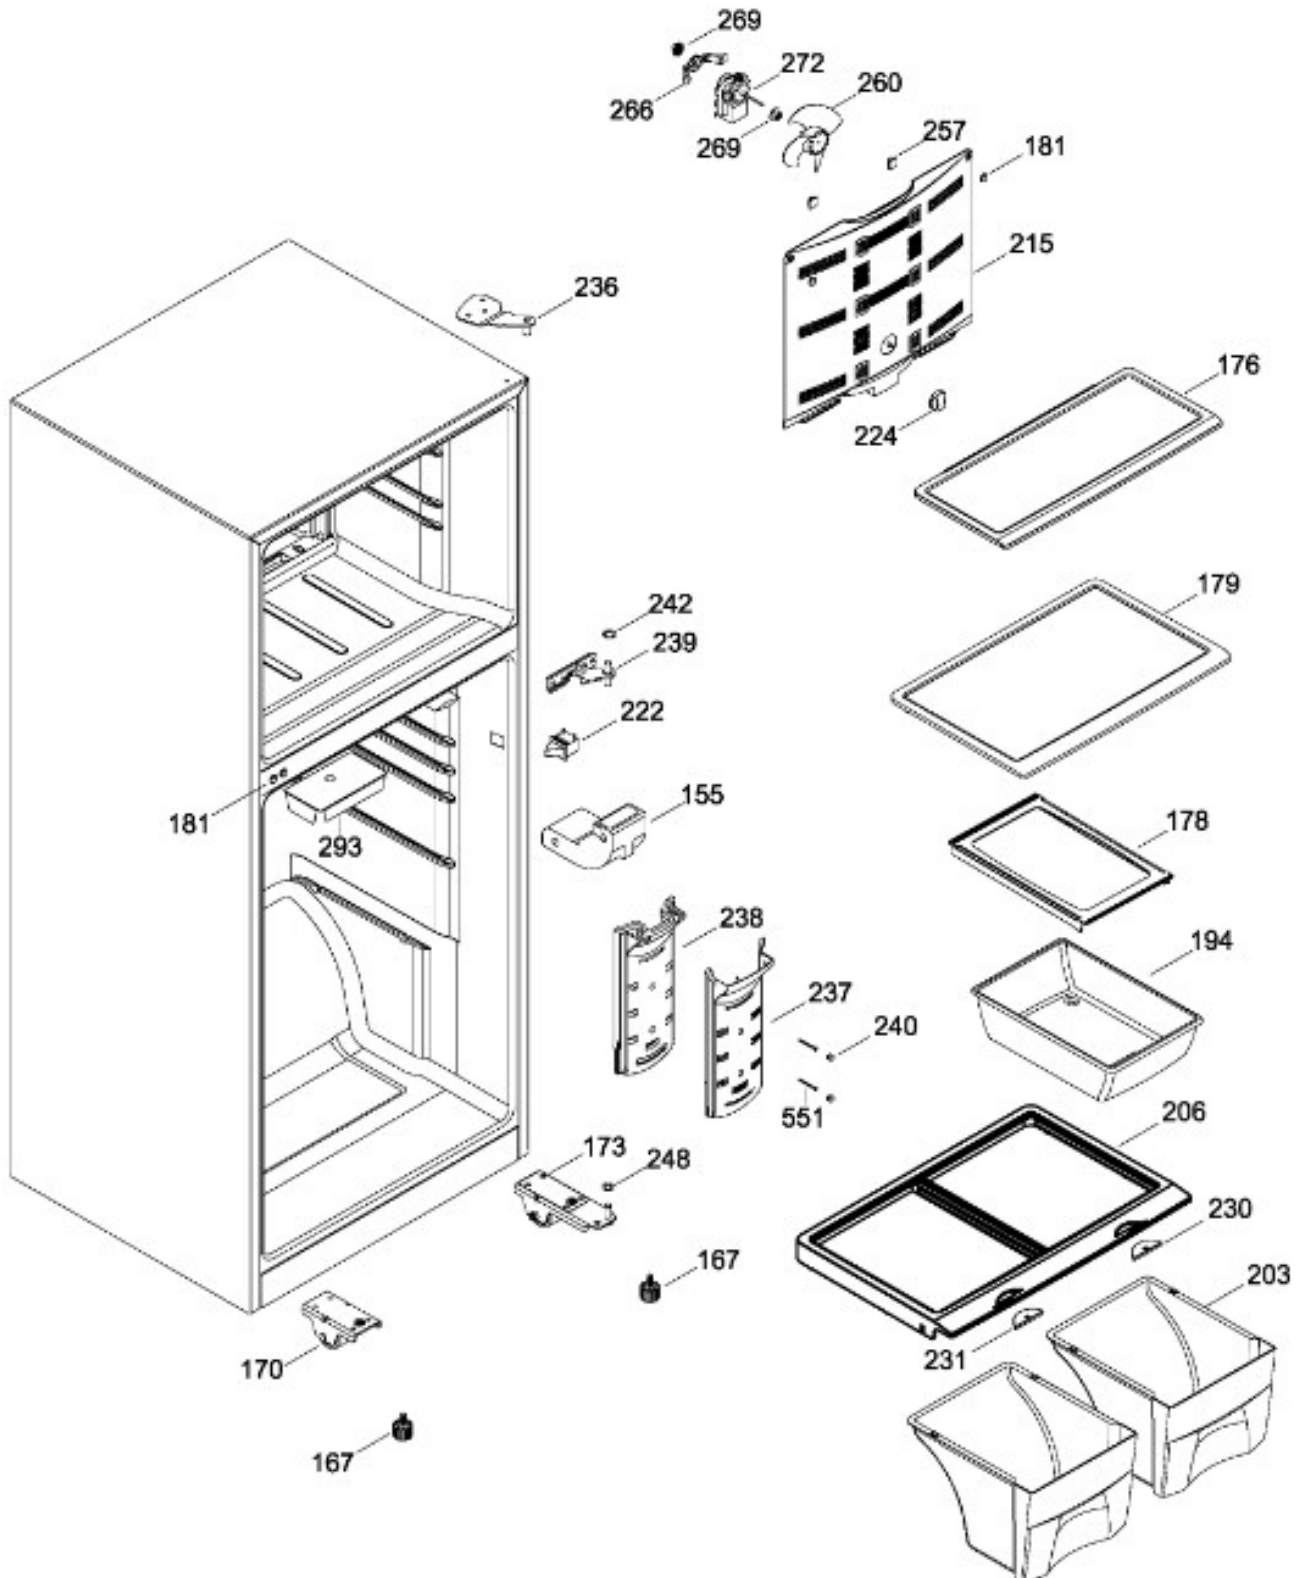

Distribuidor Autorizado

SurteRápido.com

Venta de Refacciones
Electrodomesticas

REFRIGERADOR MGT81XJTAMS1

PARTES PARA PUERTA

MGT81XJTAMS1

REFRIGERADOR MGT81XJTAMS1

PARTES PARA GABINETE

MGT81XJTAMS1

206.- TAPA CAJON LEGUMBRES ENS.

REFRIGERADOR MGT81XJTAMS1

PISO CONGELADOR Y UNIDAD REFRIGERANTE

MGT81XJTAMS1

Distribuidor Autorizado

SurteRápido.com

Venta de Refacciones
Electrodomesticas

REFRIGERADOR MGT81XJTAMS1

Guía	Refacción	Descripción
1	WR01L05848	PUERTA CONG.
4	WR01A00377	LOGO MABE ASM
10	WR01A01194	TAPON BUJE
13	WR01A01217	TOPE PUERTA INTERMEDIO
16	WR01L05878	PUERTA CONSERVADOR CURVA PLAT
21	WR01L06026	ANAQUEL DESLIZABLE
22	WR01L04727	BASE JALADERA
25	WR01L05087	INSERTO JALADERA CONG.
25	WR01L09723	INSERTO JALADERA CONG.
25	WR01L09724	INSERTO JALADERA CONG.
28	WR01A01273	TOPE PUERTA REFRIGERADOR
31	WR01L05908	RACK HUEVOS
43	WR01L04678	ANAQUEL
44	WR01L05276	TAPA MANTEQUILLERA
47	WR01L04691	ANAQUEL
52	WR01L02462	BUJE BISAGRA
58	WR01L04726	BASE JALADERA
61	WR01L05086	INSERTO JALADERA REF.
61	WR01L09723	INSERTO JALADERA REF.
61	WR01L09724	INSERTO JALADERA REF.
67	WR01F02220	FABRICA HIELOS
68	WR01F02296	TANQUE MANT.
69	WR01L06020	TAPA TANQUE 16-18
70	WR01F02194	ENS. ANAQUEL AGUA
71	WR01A01199	TAPON TANQUE MABE VERDE
77	WR01F02128	DUCTO FORRO
86	WR01L05038	FUNDA TUBO TANQUE
91	WR01L06014	TAPA MARCO
92	WR01L05101	MARCO DESPACHADOR
93	WR01A01148	RESORTE
94	WR01F02193	ENS. PREMIUM
94	WR01F02196	ENS. PREMIUM
95	WR01F01950	ACTUADOR
95	WR01F03688	ACTUADOR
95	WR01L09725	ACTUADOR PLATA 84