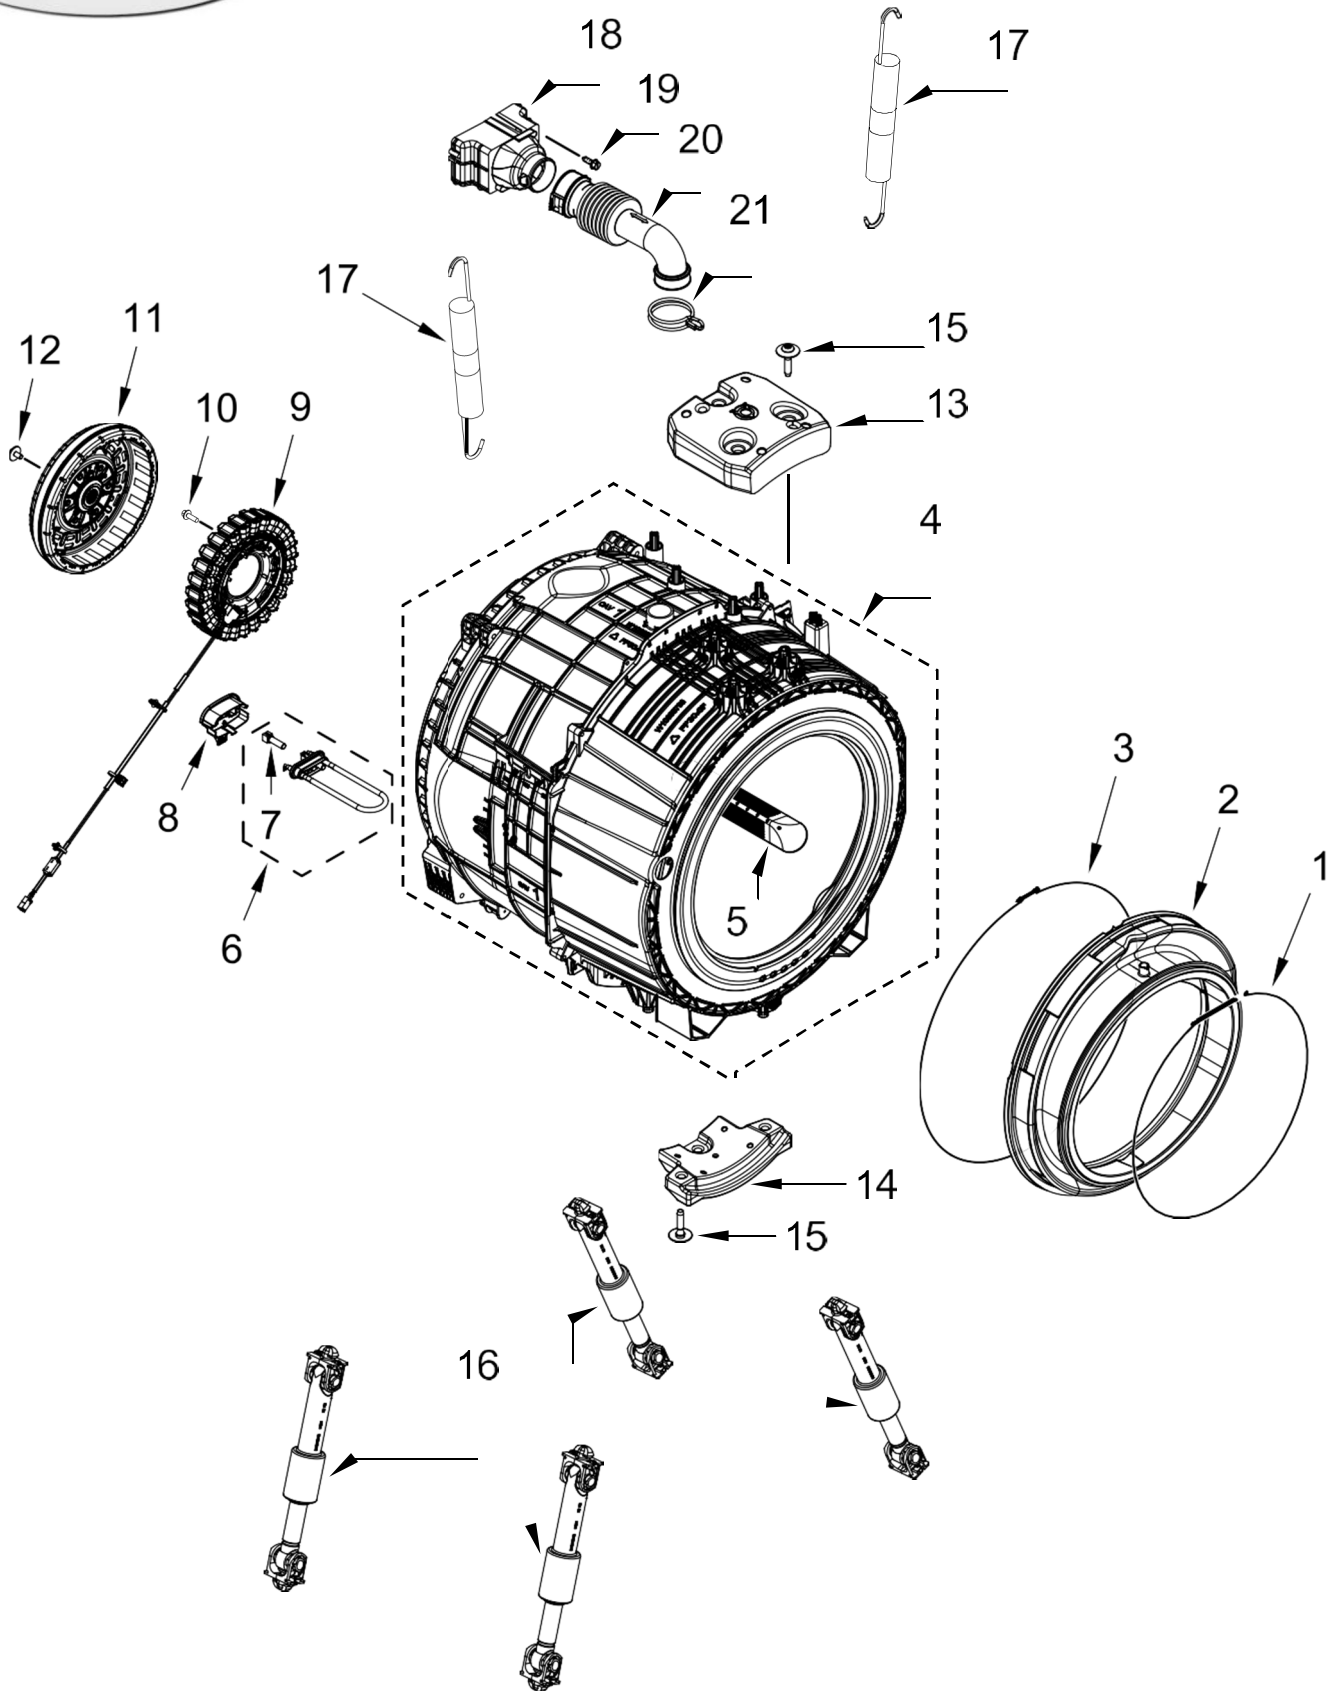

Distribuidor Autorizado

SurteRápido.com

Venta de Refacciones
Electrodomesticas

LAVADORA MHW6630HC0