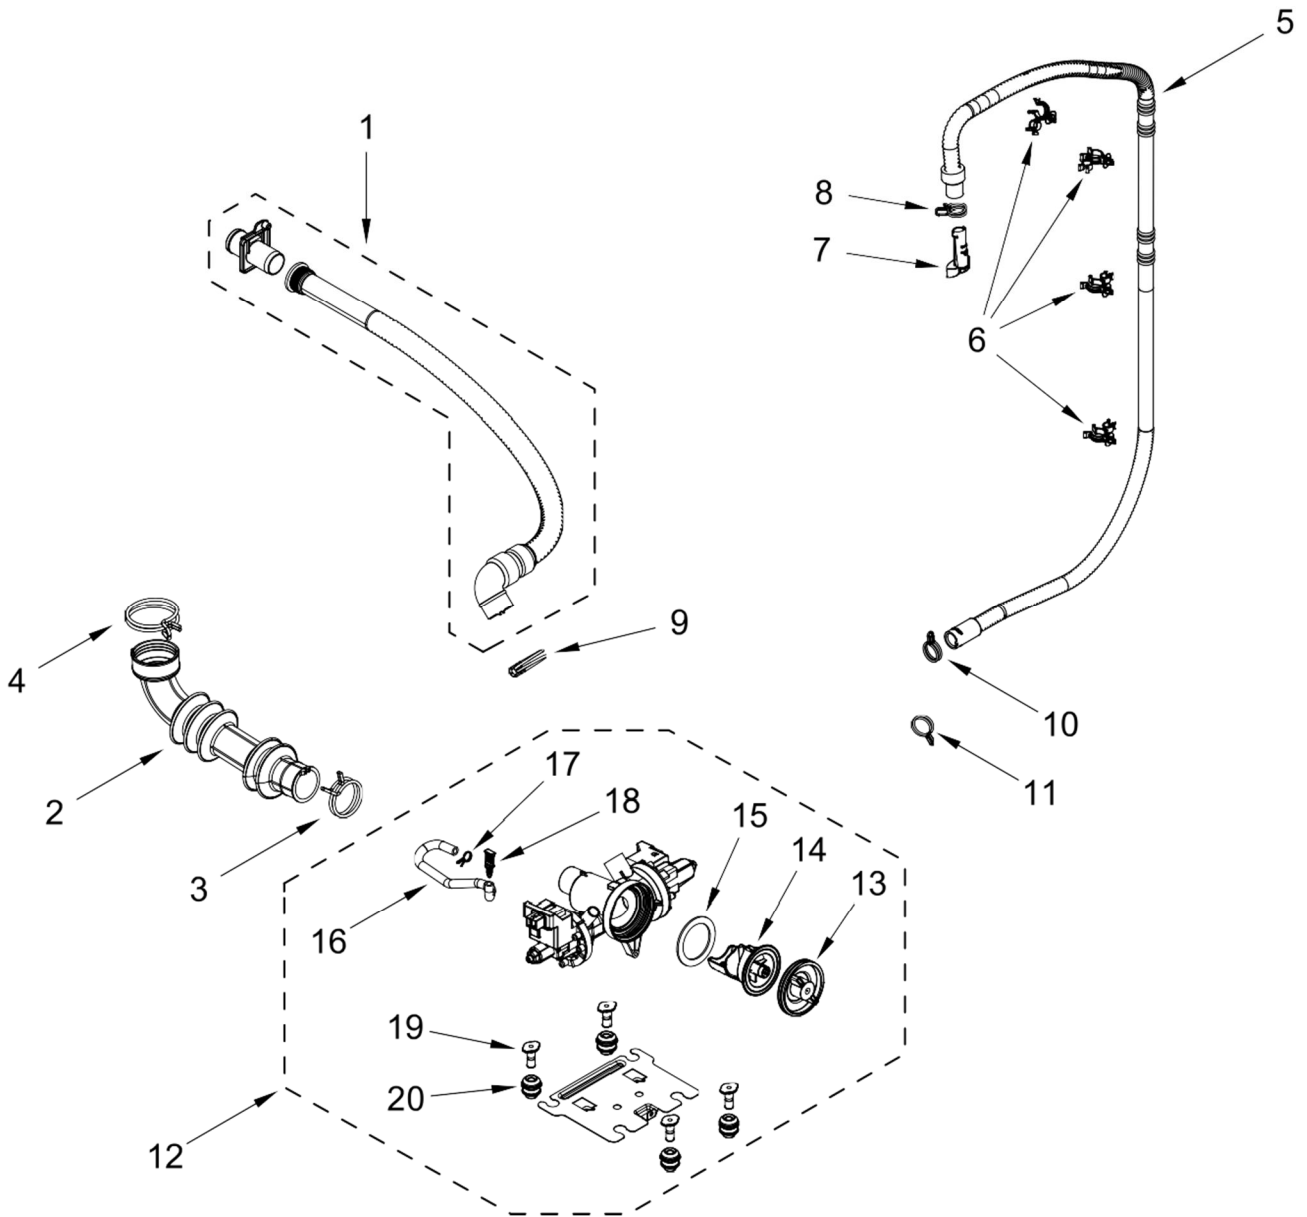

LAVADORA MHW6630HC0