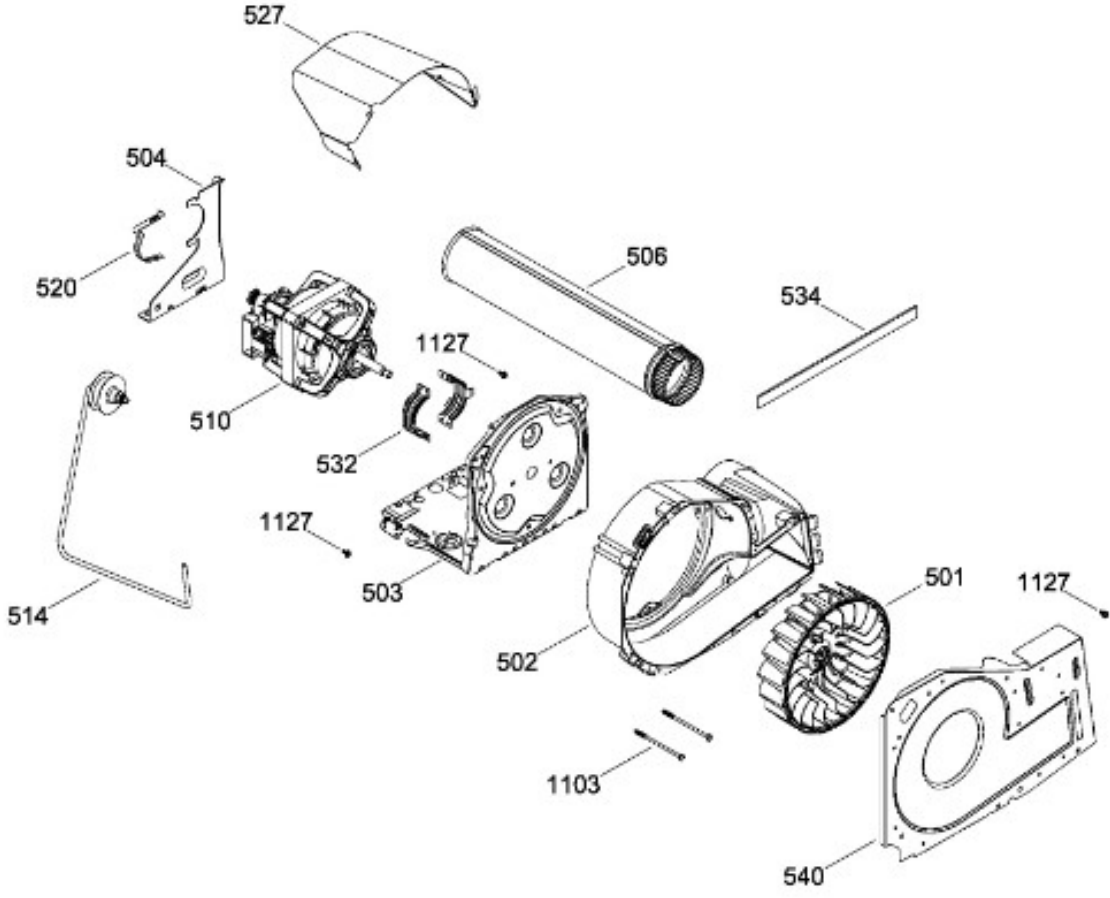

BENITO JUÁREZ #1500 GPE ZITON, CD. GUADALUPE NUEVO LEÓN TEL: 8183377999 Y 49
HORARIOS: LUNES A VIERNES 8:30 A 6:00 PM Y SÁBADOS DE 8:30 A 2:00 PM
WEB: www.denek.com