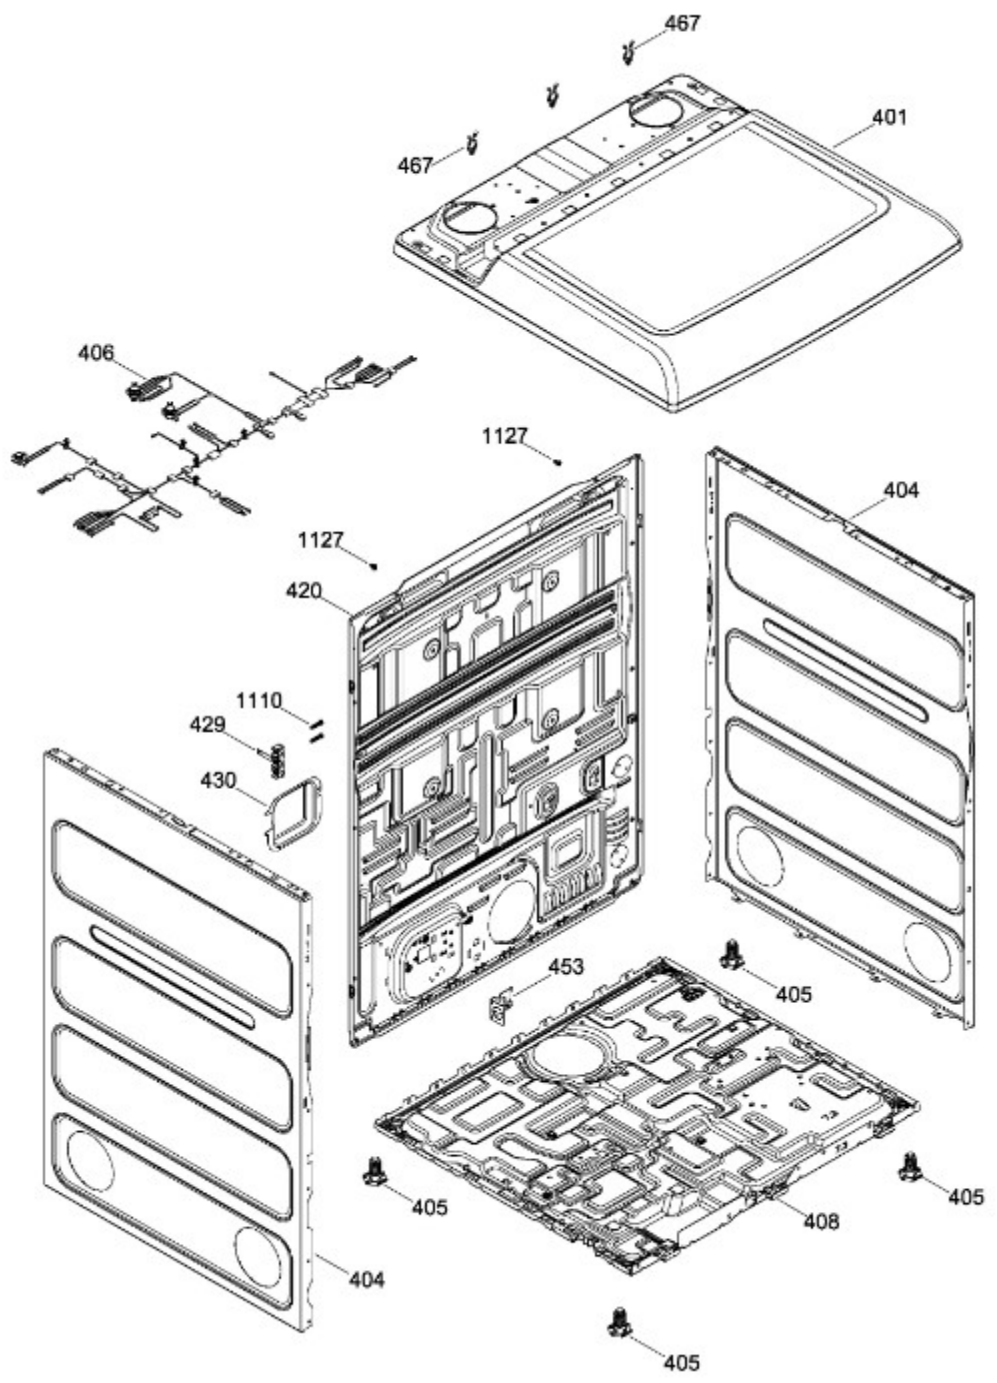

SECADORA MKR62FWTWB00

PANEL FRONTAL (ENS) / FRONT PANEL (ASM)
PUERTA (ENS) / DOOR (ASM)

MKR62FWTWB00

BENITO JUÁREZ #1500 GPE ZITON, CD. GUADALUPE NUEVO LEÓN TEL: 8183377999 Y 49
HORARIOS: LUNES A VIERNES 8:30 A 6:00 PM Y SÁBADOS DE 8:30 A 2:00 PM
WEB: www.denek.com

SECADORA MKR62FWTWB00

GABINETE / STRUCTURE

MKR62FWTWB00

BENITO JUÁREZ #1500 GPE ZITON, CD. GUADALUPE NUEVO LEÓN TEL: 8183377999 Y 49
 HORARIOS: LUNES A VIERNES 8:30 A 6:00 PM Y SÁBADOS DE 8:30 A 2:00 PM
 WEB: www.denek.com