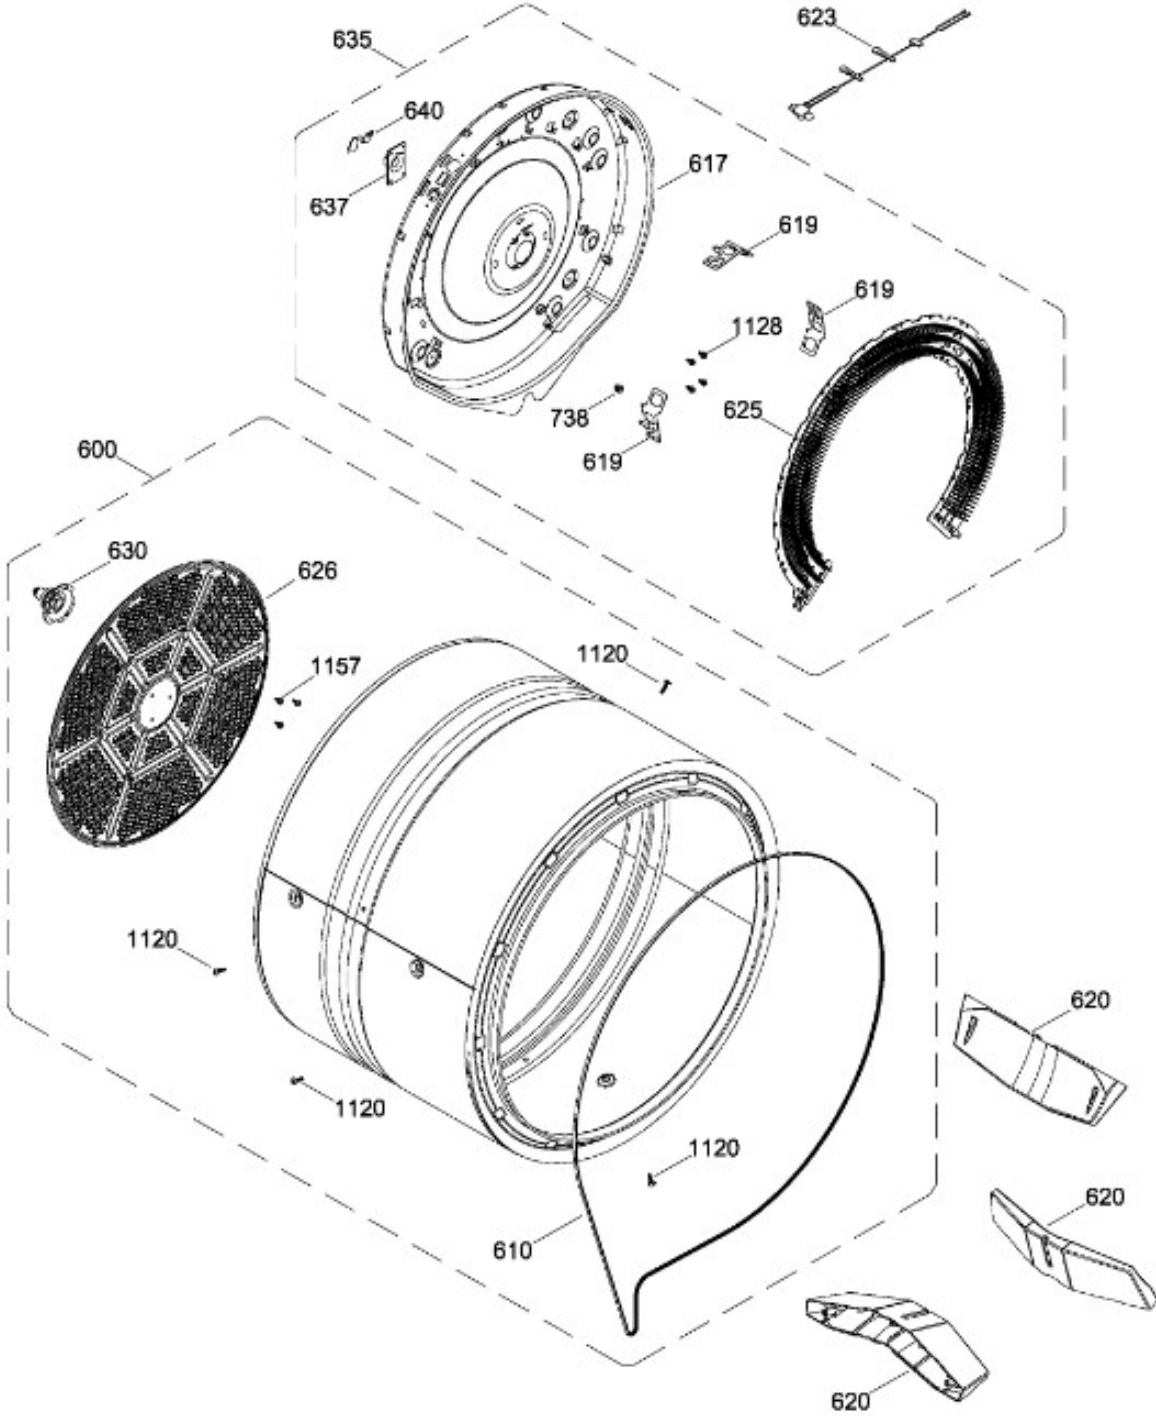

BENITO JUÁREZ #1500 GPE ZITON, CD. GUADALUPE NUEVO LEÓN TEL: 8183377999 Y 49
HORARIOS: LUNES A VIERNES 8:30 A 6:00 PM Y SÁBADOS DE 8:30 A 2:00 PM
WEB: www.denek.com

Guía	Refacción	Descripción
1	WW01L01726	COPETE ENSAMBLE
7	WW02L00587	PERILLA
7	WW02L00734	PERILLA
8	WW01L01643	PERILLA ROTATORIA
10	WW02F00069	RELOJ
14	WW02F00659	SWITCH ROTATORIO
21	WW02F00089	RESISTENCIA ENS.
21	WW02A00302	RESISTENCIA ENS.
23	WW02L00024	INTERRUPTOR ARRANQUE
32	WW02L00502	PANEL TRASERO
33	WW02F00574	BOTON INICIO ENSAMBLE
65	WW02F00655	CABLE ARNES
67	WW02F00650	ARNES ENS
68	WW02F00651	ARNES ENS
100	WW02L00560	PANEL FRONTAL
101	WW02F00534	FILTRO ATRAPAPELUSA ENSAMBLE
102	WW02L00465	INTERRUPTOR DE PUERTA
102	WW02F00809	INTERRUPTOR DE PUERTA
105	WW02L00526	ESPACIADOR PUERTA
109	WW02A00194	COJINETE SUPERIOR
110	WW02L00556	ENSAMBLE COJINETE SUPERIOR
113	WW01L01329	FELPA COLECTOR DE AIRE
113	WW02F00783	FELPA COLECTOR DE AIRE
115	WW03A00015	COJINETE DESLIZABLE
116	WW03A00016	COJINETE DESLIZABLE
116	WW02A00250	COJINETE DESLIZABLE
119	WW02F00131	FIELTRO
119	WW02F00784	FIELTRO
123	WW02A00056	STRIKE PLATE
124	WW02A00057	STRIKE PLATE
126	WW02L00040	GASKET FOAM
128	WW02L00527	SELLO
135	WW03F00307	SEGURO
137	WW02F00654	ENSAMBLE DUCTO
155	WW02L00466	PROTECTOR INTERRUPTOR