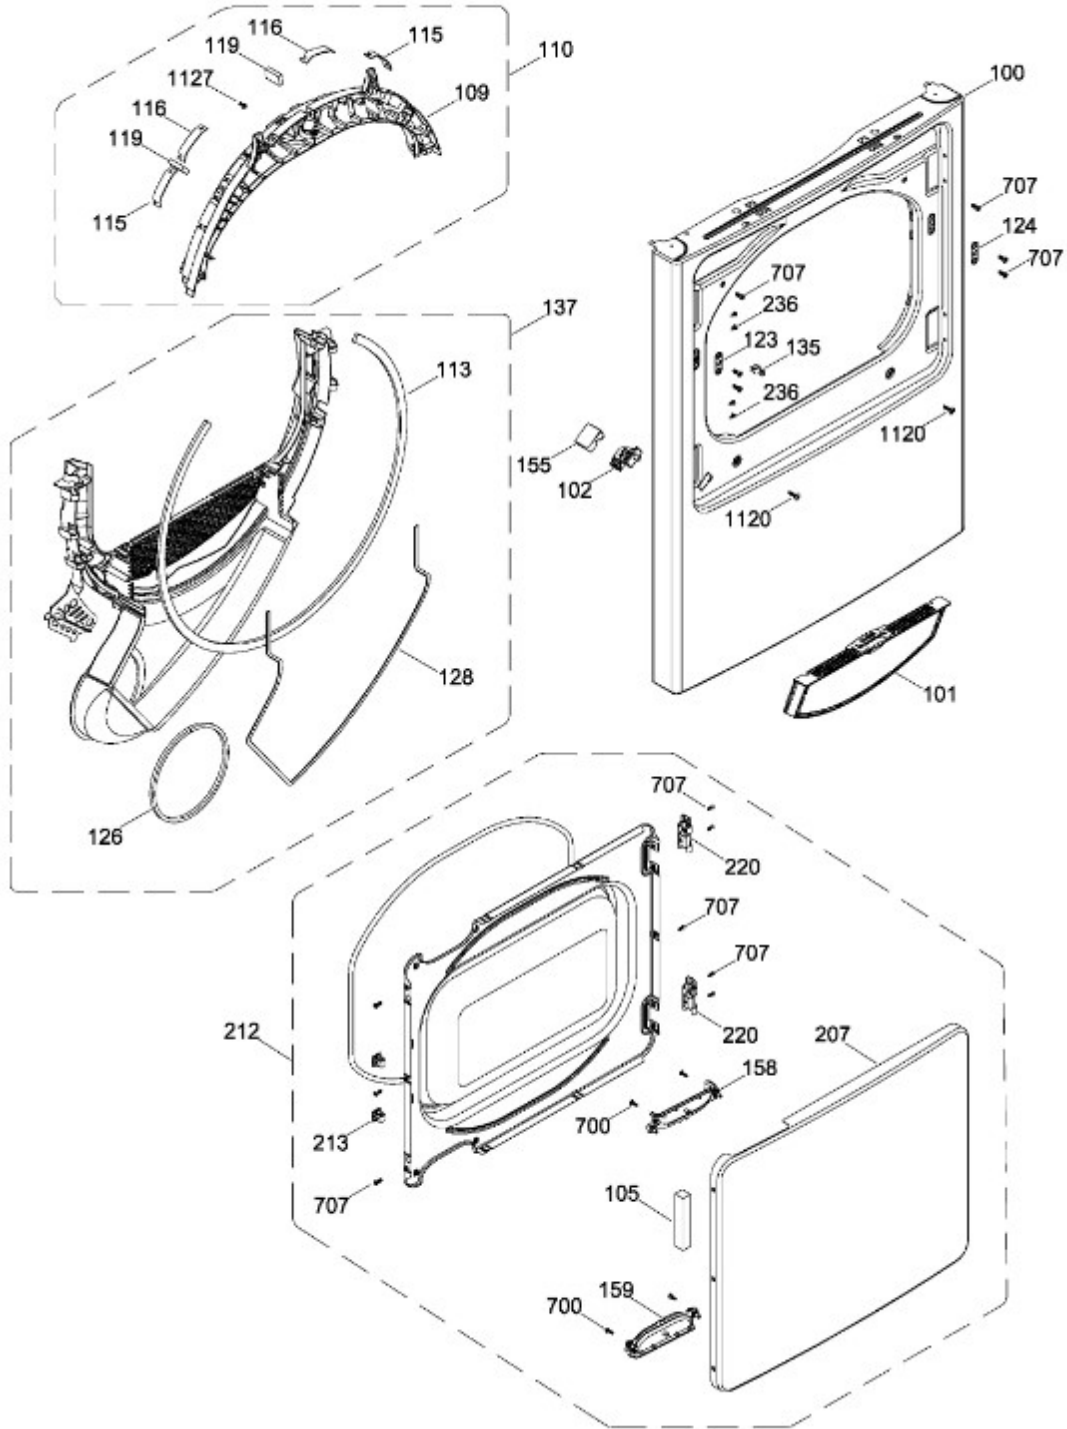

SECADORA MKR62FWTWB00

SISTEMA CONTROLES / CONTROL SYSTEM

MKR62FWTWB00

BENITO JUÁREZ #1500 GPE ZITON, CD. GUADALUPE NUEVO LEÓN TEL: 8183377999 Y 49
HORARIOS: LUNES A VIERNES 8:30 A 6:00 PM Y SÁBADOS DE 8:30 A 2:00 PM
WEB: www.denek.com

SECADORA MKR62FWTWB00

PANEL FRONTAL (ENS) / FRONT PANEL (ASM)
PUERTA (ENS) / DOOR (ASM)

MKR62FWTWB00

BENITO JUÁREZ #1500 GPE ZITON, CD. GUADALUPE NUEVO LEÓN TEL: 8183377999 Y 49
HORARIOS: LUNES A VIERNES 8:30 A 6:00 PM Y SÁBADOS DE 8:30 A 2:00 PM
WEB: www.denek.com