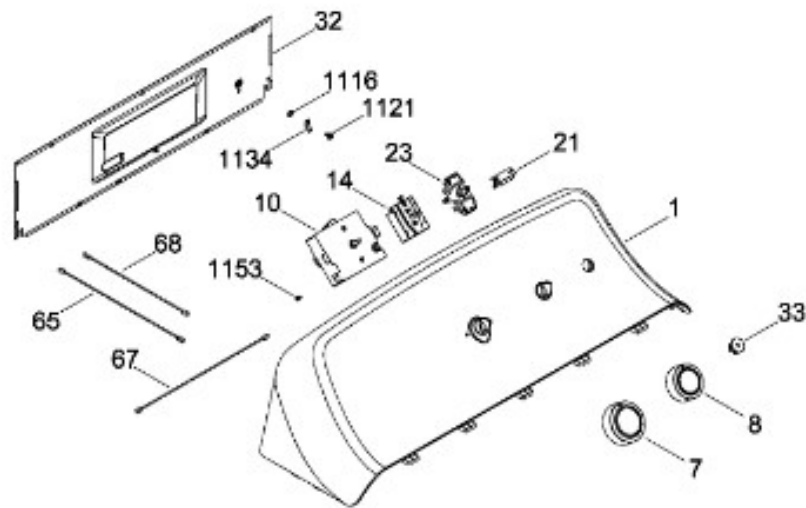

BENITO JUÁREZ #1500 GPE ZITON, CD. GUADALUPE NUEVO LEÓN TEL: 8183377999 Y 49
HORARIOS: LUNES A VIERNES 8:30 A 6:00 PM Y SÁBADOS DE 8:30 A 2:00 PM
WEB: www.denek.com