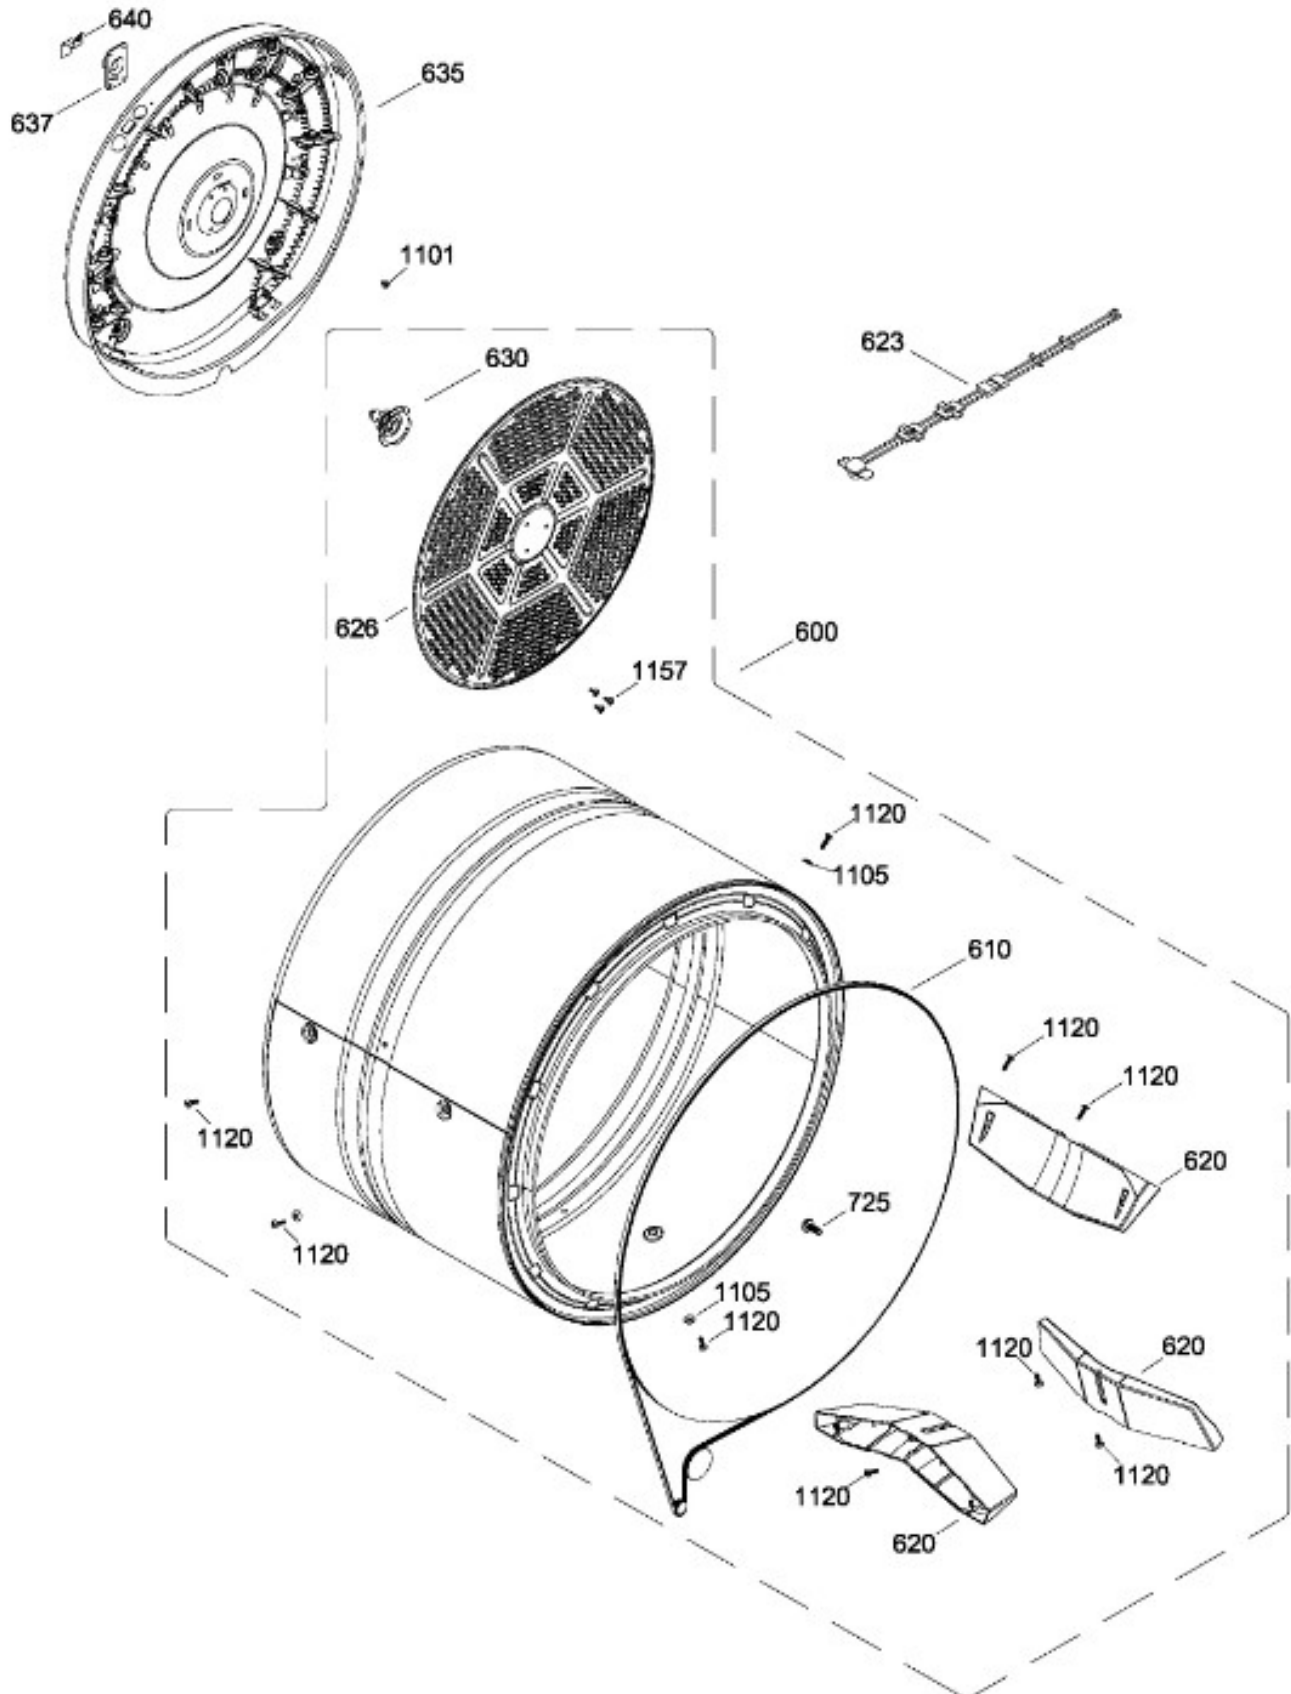

Distribuidor Autorizado

SurteRápido.com

Venta de Refacciones
Electrodomesticas

SECADORA MKRN13GWAWB00

TAMBOR / DRUM

MKRN13GWAWB00

Distribuidor Autorizado

SurteRápido.com

Venta de Refacciones
Electrodomesticas

SECADORA MKRN13GWAWB00

Guía	Refacción	Descripción
1	WW03L00091	COPETE Y GRAFICOS ENS(BCO)
7	WW02L00117	ENS. PERILLA CONTROL
8	WW02L00113	PERILLA ROTATORIA
10	WW01F01140	TIMER
10	WW01F01140	TIMER
14	WW02L00081	INTERRUPTOR ROTATORIO
16	WW02L00083	INTERRUPTOR DE INICIO
18	WW02L00086	INTERRUPTOR ROTATORIO
20	WW02L00137	BUJE PARA PEILLA
21	WW02F00090	RESISTENCIA ENS.
25	WW03A00089	ANCLA PLACA
27	WW02F00218	ARNES PANEL CONTROL
28	WW02F00219	ARNES PCB
36	WW02F00092	TARJETA PC
100	WW02L00049	PANEL FRONTAL
101	WW02F00190	FILTRO ATRAPAPELUSA
101	WW02F00615	FILTRO ATRAPAPELUSA
102	WW02L00025	INTERRUPTOR PUERTA
105	WW02L00210	SEPARADOR PUERTA
107	WW03L00062	ESPACIADOR PUERTA
110	WW02L00199	COJINETE SUP.
110	WW01L01430	COJINETE SUP.
113	WW02L00138	FELPA DUCTO RECOLECTOR
114	WW02L00145	SELLO PUERTA
115	WW02A00033	BEARING_SLIDE
116	WW02L00038	BEARING_SLIDE
120	WW02A00004	STRIKE
121	WW02A00051	ARNES
123	WW02A00056	STRIKE PLATE
124	WW02A00057	STRIKE PLATE
125	WW02F00088	SENSOR ROD
126	WW02A00052	ARNES
130	WW02L00042	SELLO
132	WW02L00039	SELLO
132	WW03F00354	SELLO