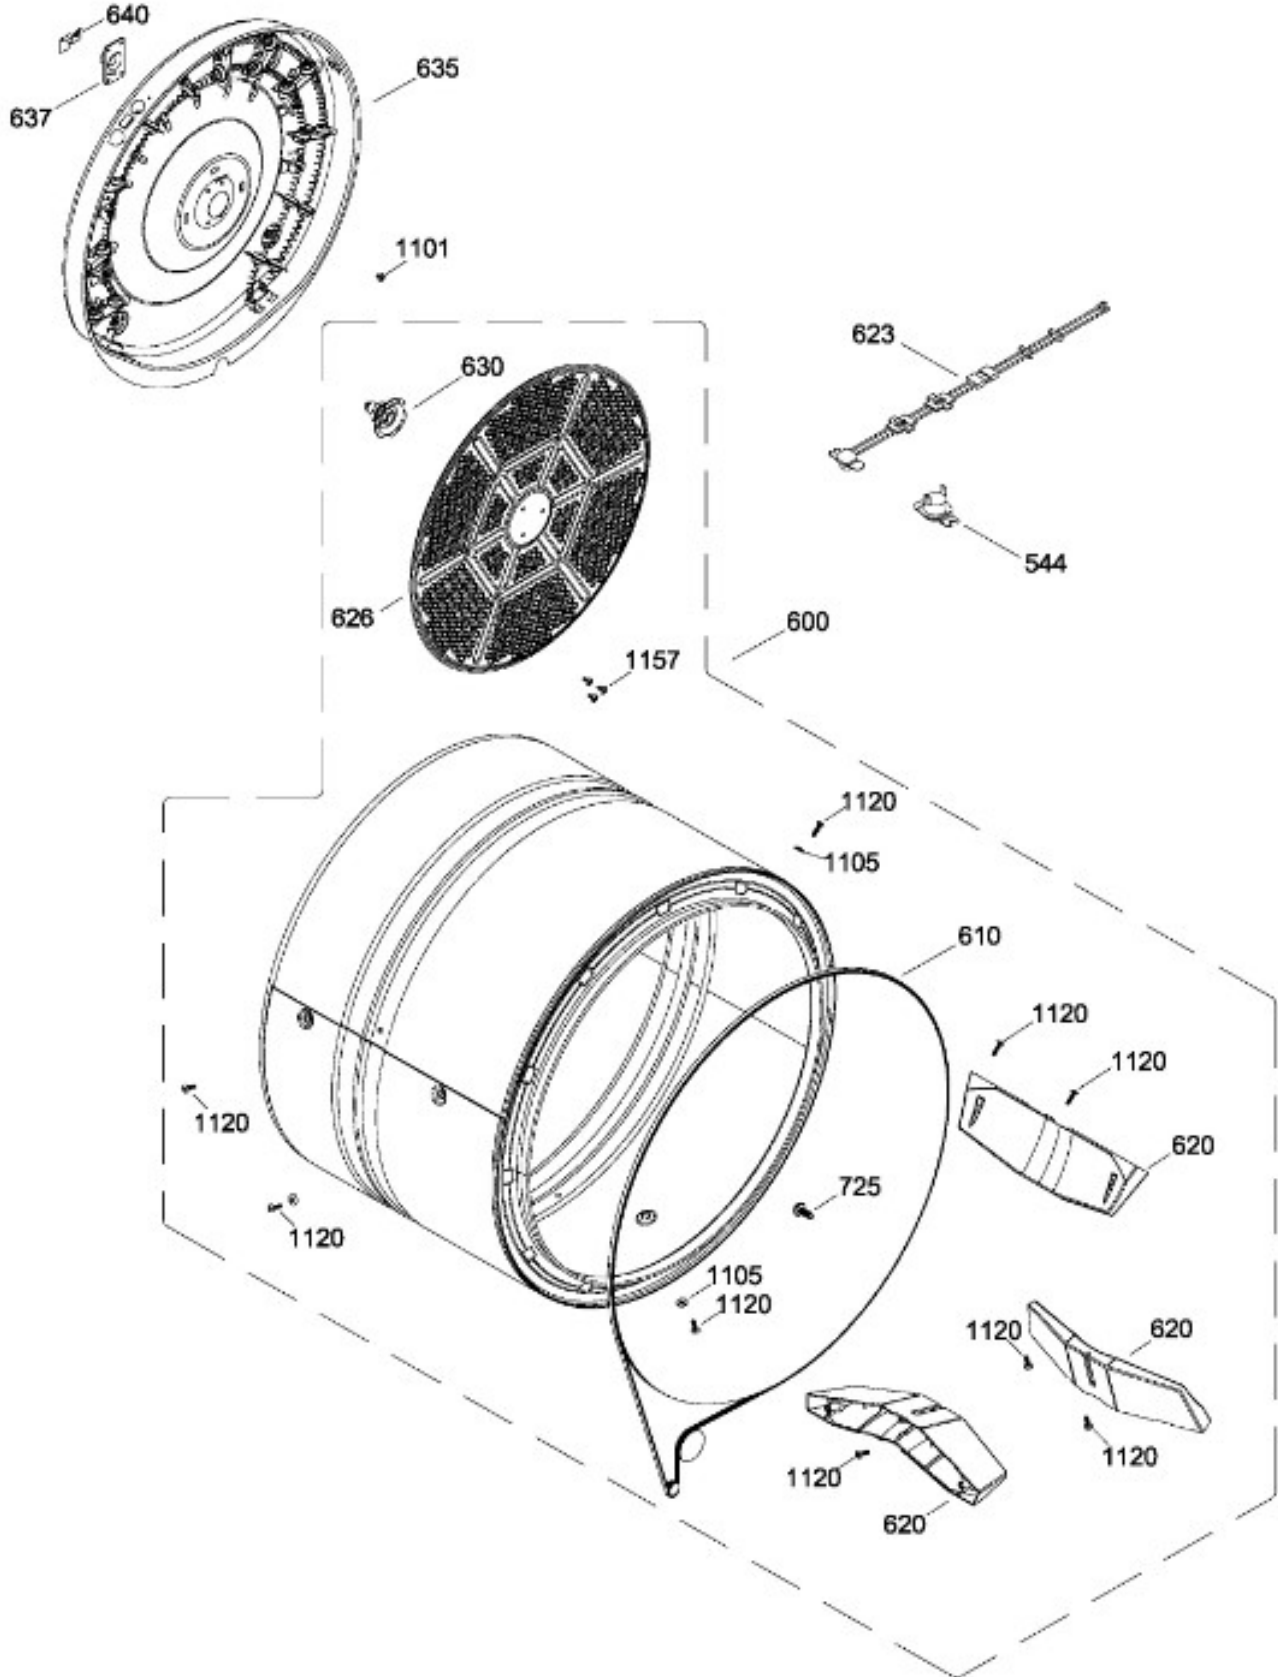

GABINETE / STRUCTURE

MKRN13GAWB10

Distribuidor Autorizado

SurteRápido.com

Venta de Refacciones
Electrodomesticas

SECADORA MKRN13GWAWB10

SISTEMA DE TRANSMISION / BLOWER & DRIVE ASSEMBLY

MKRN13GWAWB10

SECADORA MKRN13GWAWB10

TAMBOR / DRUM

MKRN13GWAWB10

Distribuidor Autorizado

SurteRápido.com

Venta de Refacciones
Electrodomesticas

SECADORA MKRN13GWAWB10

Guía	Refacción	Descripción
1	WW03L00091	COPETE Y GRAFICOS ENS(BCO)
4	WW03A00078	LOGO MICROMETAL 13KG
7	WW02L00117	ENS. PERILLA CONTROL
8	WW02L00113	PERILLA ROTATORIA
10	WW01F01140	TIMER
14	WW02L00081	INTERRUPTOR ROTATORIO
16	WW02L00083	INTERRUPTOR DE INICIO
18	WW02L00086	INTERRUPTOR ROTATORIO
20	WW02L00137	BUJE PARA PEILLA
21	WW02F00090	RESISTENCIA ENS.
25	WW03A00089	ANCLA PLACA
27	WW02F00218	ARNES PANEL CONTROL
28	WW02F00219	ARNES PCB
36	WW02F00092	TARJETA PC
100	WW02L00049	PANEL FRONTAL
101	WW02F00190	FILTRO ATRAPAPELUSA
101	WW02F00615	FILTRO ATRAPAPELUSA
102	WW02L00025	INTERRUPTOR PUERTA
105	WW02L00210	SEPARADOR PUERTA
107	WW03L00062	ESPACIADOR PUERTA
110	WW02L00199	COJINETE SUP.
110	WW01L01430	COJINETE SUP.
113	WW02L00138	FELPA DUCTO RECOLECTOR
114	WW02L00145	SELLO PUERTA
115	WW02A00033	BEARING_SLIDE
116	WW02L00038	BEARING_SLIDE
120	WW02A00004	STRIKE
121	WW02A00051	ARNES
122	WW02A00052	ARNES
123	WW02A00056	STRIKE PLATE
124	WW02A00057	STRIKE PLATE
125	WW02F00088	SENSOR ROD
126	WW02L00040	GASKET FOAM
132	WW02L00039	SELLO
132	WW03F00354	SELLO