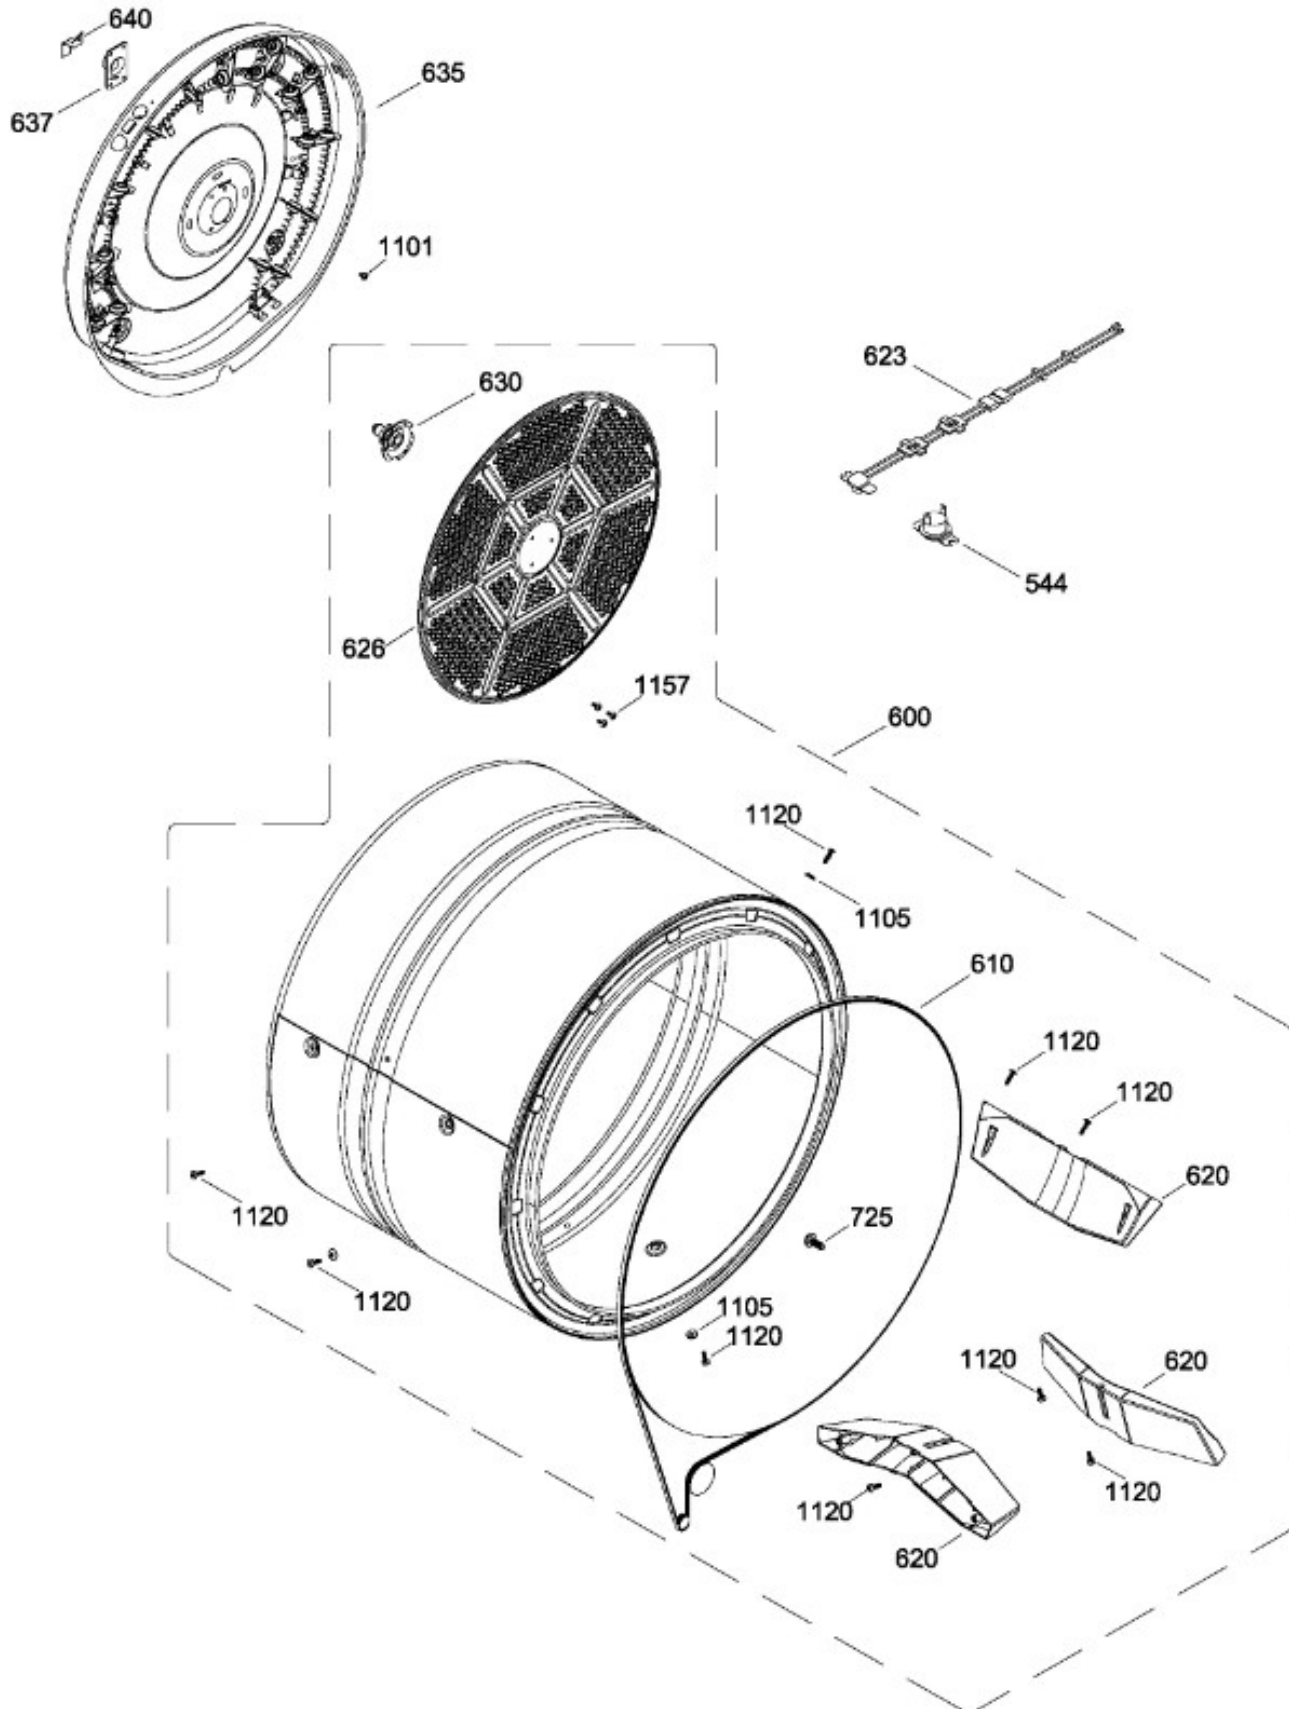

SurteRápido.com

Venta de Refacciones
Electrodomesticas

SECADORA MKRN15GWAWB10

SISTEMA DE TRANSMISION / BLOWER & DRIVE ASSEMBLY

MKRN15GWAWB10

SECADORA MKRN15GWAWB10

TAMBOR / DRUM

MKRN15GWAWB10

Distribuidor Autorizado

SurteRápido.com

Venta de Refacciones
Electrodomesticas

SECADORA MKRN15GWAWB10

Guía	Refacción	Descripción
1	WW03L00091	COPETE Y GRAFICOS ENS(BCO)
4	WW03A00104	LOGO MICROMETAL 15 KG
7	WW03L00092	PERILLA CONTROL ENS(GRIS)
8	WW03L00093	PERILLA ROTATORIA ENS(GRIS)
10	WW01F01140	TIMER
14	WW02L00081	INTERRUPTOR ROTATORIO
16	WW02L00083	INTERRUPTOR DE INICIO
18	WW02L00086	INTERRUPTOR ROTATORIO
20	WW02L00137	BUJE PARA PEILLA
21	WW02F00090	RESISTENCIA ENS.
25	WW03A00089	ANCLA PLACA
27	WW02F00218	ARNES PANEL CONTROL
28	WW02F00219	ARNES PCB
36	WW02F00092	TARJETA PC
100	WW02L00049	PANEL FRONTAL
101	WW02F00190	FILTRO ATRAPAPELUSA
101	WW02F00615	FILTRO ATRAPAPELUSA
102	WW02L00025	INTERRUPTOR PUERTA
110	WW02L00199	COJINETE SUP.
110	WW01L01430	COJINETE SUP.
113	WW02L00138	FELPA DUCTO RECOLECTOR
114	WW02L00145	SELLO PUERTA
115	WW02A00033	BEARING_SLIDE
116	WW02L00038	BEARING_SLIDE
120	WW02A00004	STRIKE
121	WW02A00051	ARNES
122	WW02A00052	ARNES
123	WW02A00056	STRIKE PLATE
124	WW02A00057	STRIKE PLATE
125	WW02F00088	SENSOR ROD
126	WW02L00040	GASKET FOAM
132	WW02L00039	SELLO
132	WW03F00354	SELLO
137	WW02F00128	DUCTO TRAMPA ENS CON SENSORES
137	WW02F00599	DUCTO TRAMPA ENS CON SENSORES