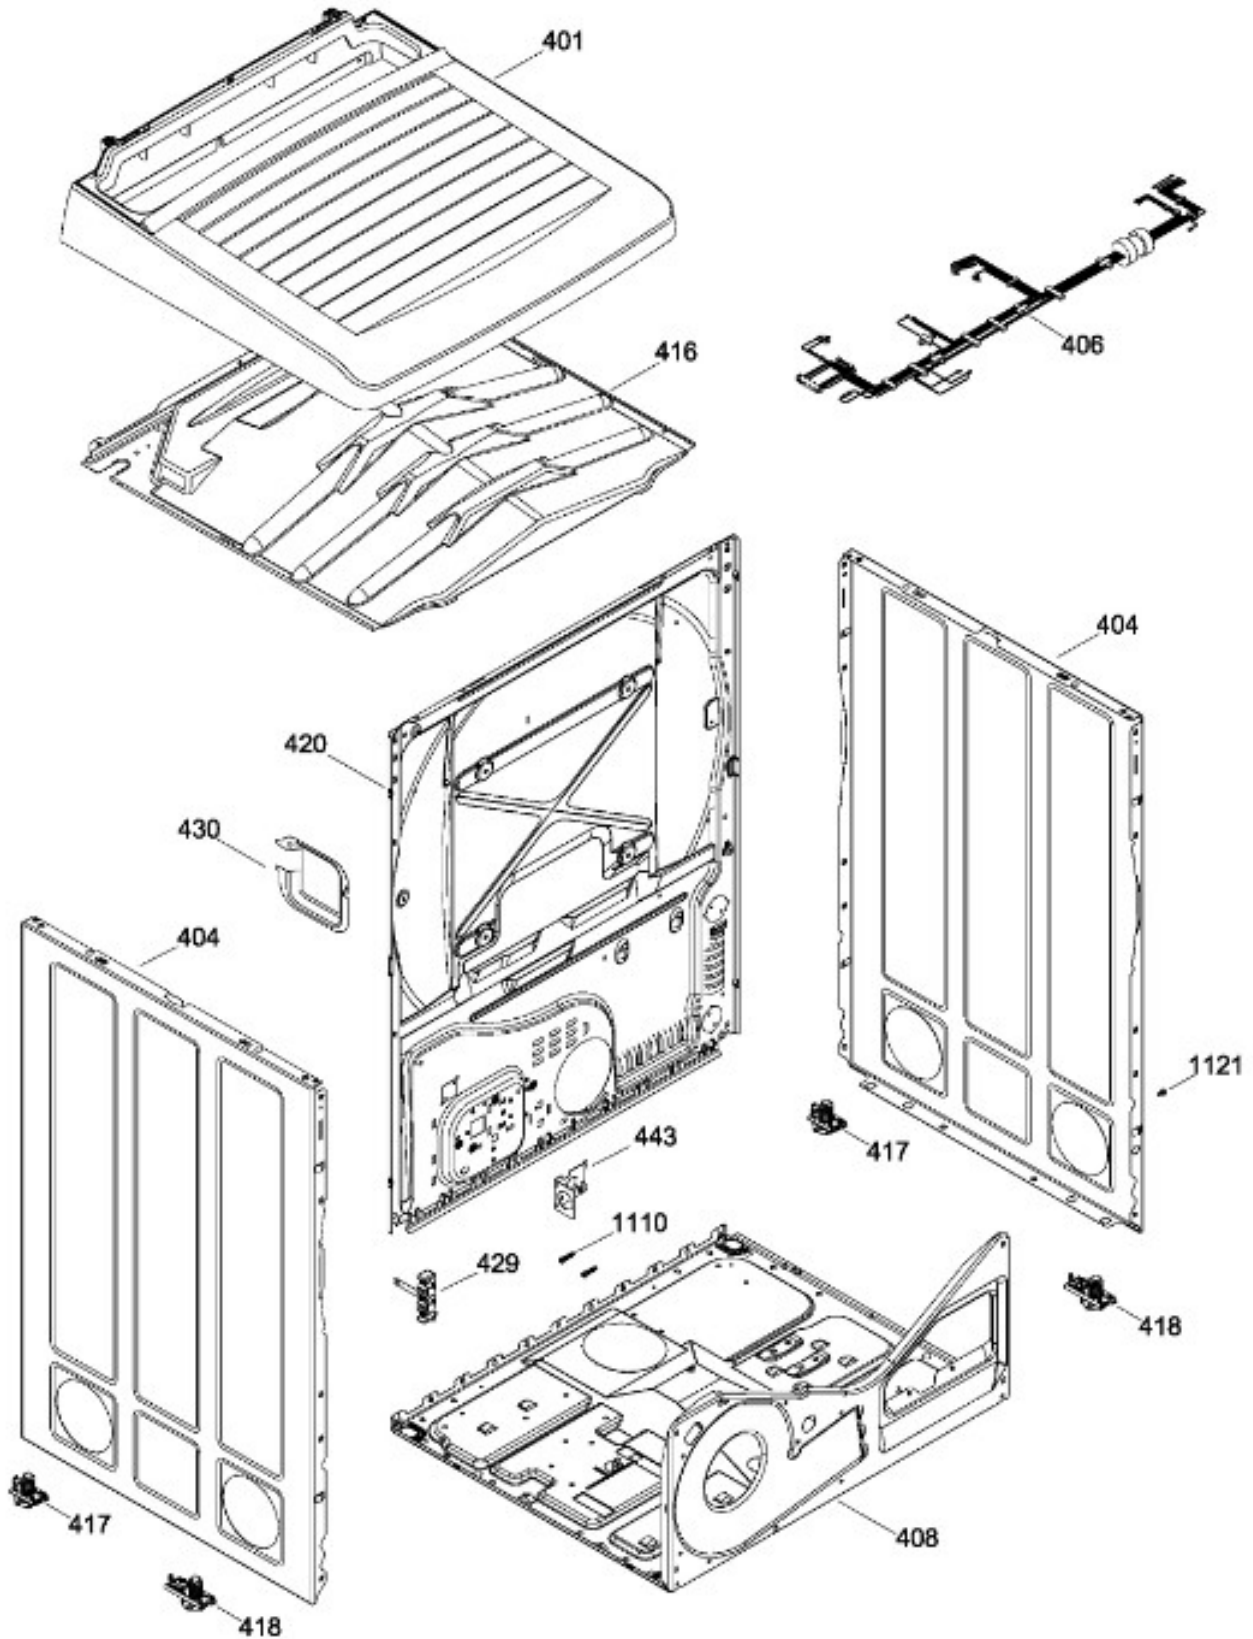

MKRR13GAWB20

Distribuidor Autorizado

SurteRápido.com

Venta de Refacciones
Electrodomesticas

SECADORA MKRR13GWAWB20

GABINETE / STRUCTURE

MKRR13GWAWB20

Distribuidor Autorizado

SECADORA MKRR13GWAWB20

TAMBOR / DRUM

MKRR13GWAWB20

Distribuidor Autorizado

SurteRápido.com

Venta de Refacciones
Electrodomesticas

SECADORA MKRR13GWAWB20

Guía	Refacción	Descripción
1	WW03L00233	COPETE Y GRAFICOS ENS
4	WW03A00089	ANCLA PLACA
7	WW02F00227	PERILLA CONTROL
8	WW02L00132	PERILLA ROTATORIA ENSAMBLE
10	WW02F00175	TIMER
10	WW02F00175	TIMER
16	WW02L00083	INTERRUPTOR DE INICIO
21	WW02F00089	RESISTENCIA ENS.
100	WW02L00049	PANEL FRONTAL (BCO)
101	WW02F00190	FILTRO ATRAPAPELUSA
101	WW02F00615	FILTRO ATRAPAPELUSA
102	WW02L00025	INTERRUPTOR PUERTA
105	WW02L00210	SEPARADOR PUERTA
107	WW03L00062	ESPACIADOR PUERTA
110	WW02A00158	COJINETE SUPERIOR ENS
110	WW02L00517	COJINETE SUPERIOR ENS
113	WW01L01329	FELPA COLECTOR DE AIRE
113	WW02F00783	FELPA COLECTOR DE AIRE
113	WW02F00783	FELPA DUCTO RECOLECTOR
113	WW02F00783	FELPA DUCTO RECOLECTOR
114	WW02L00145	SELLO PUERTA
115	WW03A00015	COJINETE DESLIZABLE
116	WW03A00016	COJINETE DESLIZABLE
116	WW02A00250	COJINETE DESLIZABLE
119	WW02F00131	FIELTRO
119	WW02F00784	FIELTRO
120	WW02A00004	STRIKE
123	WW02A00056	STRIKE PLATE
124	WW02A00057	STRIKE PLATE
128	WW02L00040	GASKET FOAM
132	WW02L00039	SELLO
132	WW03F00354	SELLO
137	WW02F00248	DUCTO TRAMPA ENS (SIN SENSORES)
137	WW02F00598	DUCTO TRAMPA ENS (SIN SENSORES)
202	WW02L00053	PUERTA INTERIOR(BLANCA)