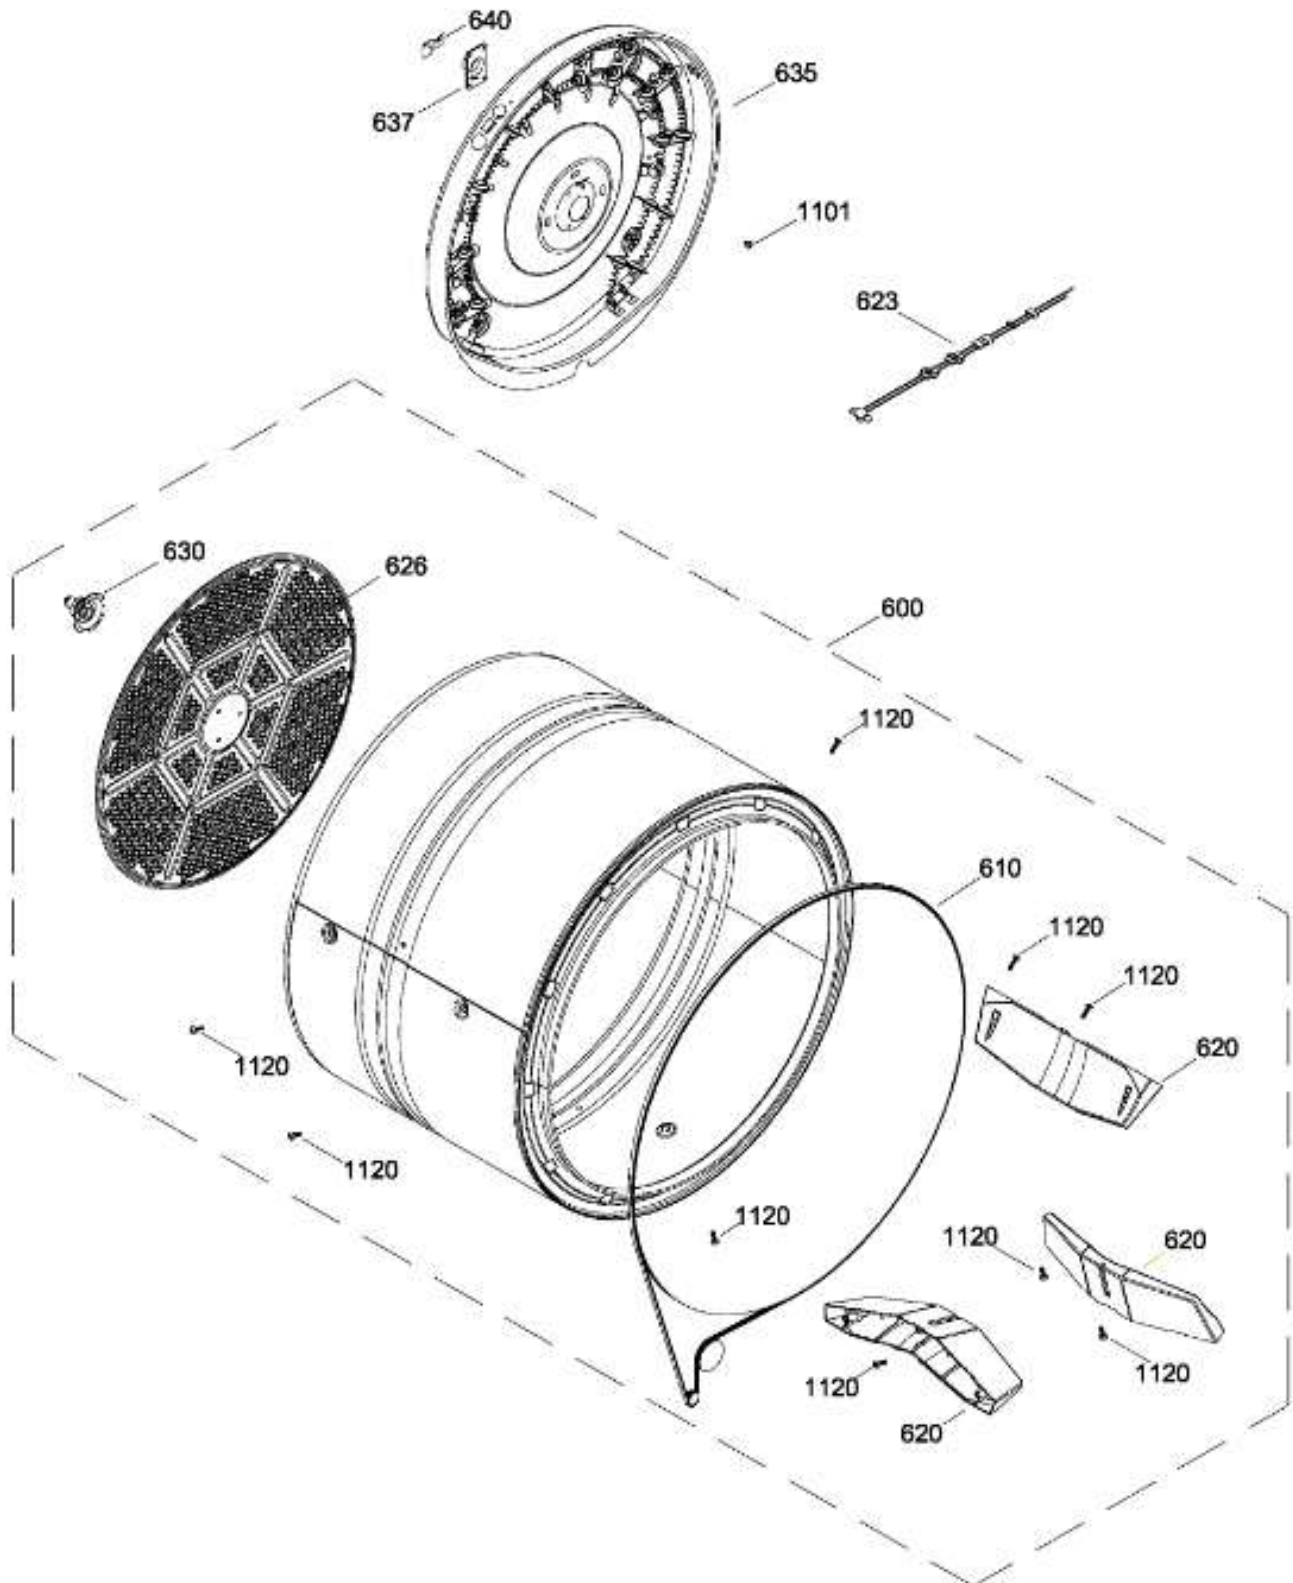

SurteRápido.com

Venta de Refacciones
Electrodomesticas

SECADORA MKRR13GWAWB20

SISTEMA DE TRANSMISION / BLOWER & DRIVE ASSEMBLY

MKRR13GWAWB20

Distribuidor Autorizado

SurteRápido.com

Venta de Refacciones
Electrodomesticas

SECADORA MKRR13GWAWB20

TAMBOR / DRUM

MKRR13GWAWB20

Distribuidor Autorizado

SurteRápido.com

Venta de Refacciones
Electrodomesticas

SECADORA MKRR13GWAWB20

Guía	Refacción	Descripción
1	WW03L00233	COPETE Y GRAFICOS ENS
4	WW03A00089	ANCLA PLACA
7	WW02F00227	PERILLA CONTROL
8	WW02L00132	PERILLA ROTATORIA ENSAMBLE
10	WW02F00175	TIMER
10	WW02F00175	TIMER
16	WW02L00083	INTERRUPTOR DE INICIO
21	WW02F00089	RESISTENCIA ENS.
100	WW02L00049	PANEL FRONTAL (BCO)
101	WW02F00190	FILTRO ATRAPAPELUSA
101	WW02F00615	FILTRO ATRAPAPELUSA
102	WW02L00025	INTERRUPTOR PUERTA
105	WW02L00210	SEPARADOR PUERTA
107	WW03L00062	ESPACIADOR PUERTA
110	WW02A00158	COJINETE SUPERIOR ENS
110	WW02L00517	COJINETE SUPERIOR ENS
113	WW01L01329	FELPA COLECTOR DE AIRE
113	WW02F00783	FELPA COLECTOR DE AIRE
113	WW02F00783	FELPA DUCTO RECOLECTOR
113	WW02F00783	FELPA DUCTO RECOLECTOR
114	WW02L00145	SELLO PUERTA
115	WW03A00015	COJINETE DESLIZABLE
116	WW03A00016	COJINETE DESLIZABLE
116	WW02A00250	COJINETE DESLIZABLE
119	WW02F00131	FIELTRO
119	WW02F00784	FIELTRO
120	WW02A00004	STRIKE
123	WW02A00056	STRIKE PLATE
124	WW02A00057	STRIKE PLATE
128	WW02L00040	GASKET FOAM
132	WW02L00039	SELLO
132	WW03F00354	SELLO
137	WW02F00248	DUCTO TRAMPA ENS (SIN SENSORES)
137	WW02F00598	DUCTO TRAMPA ENS (SIN SENSORES)
202	WW02L00053	PUERTA INTERIOR(BLANCA)