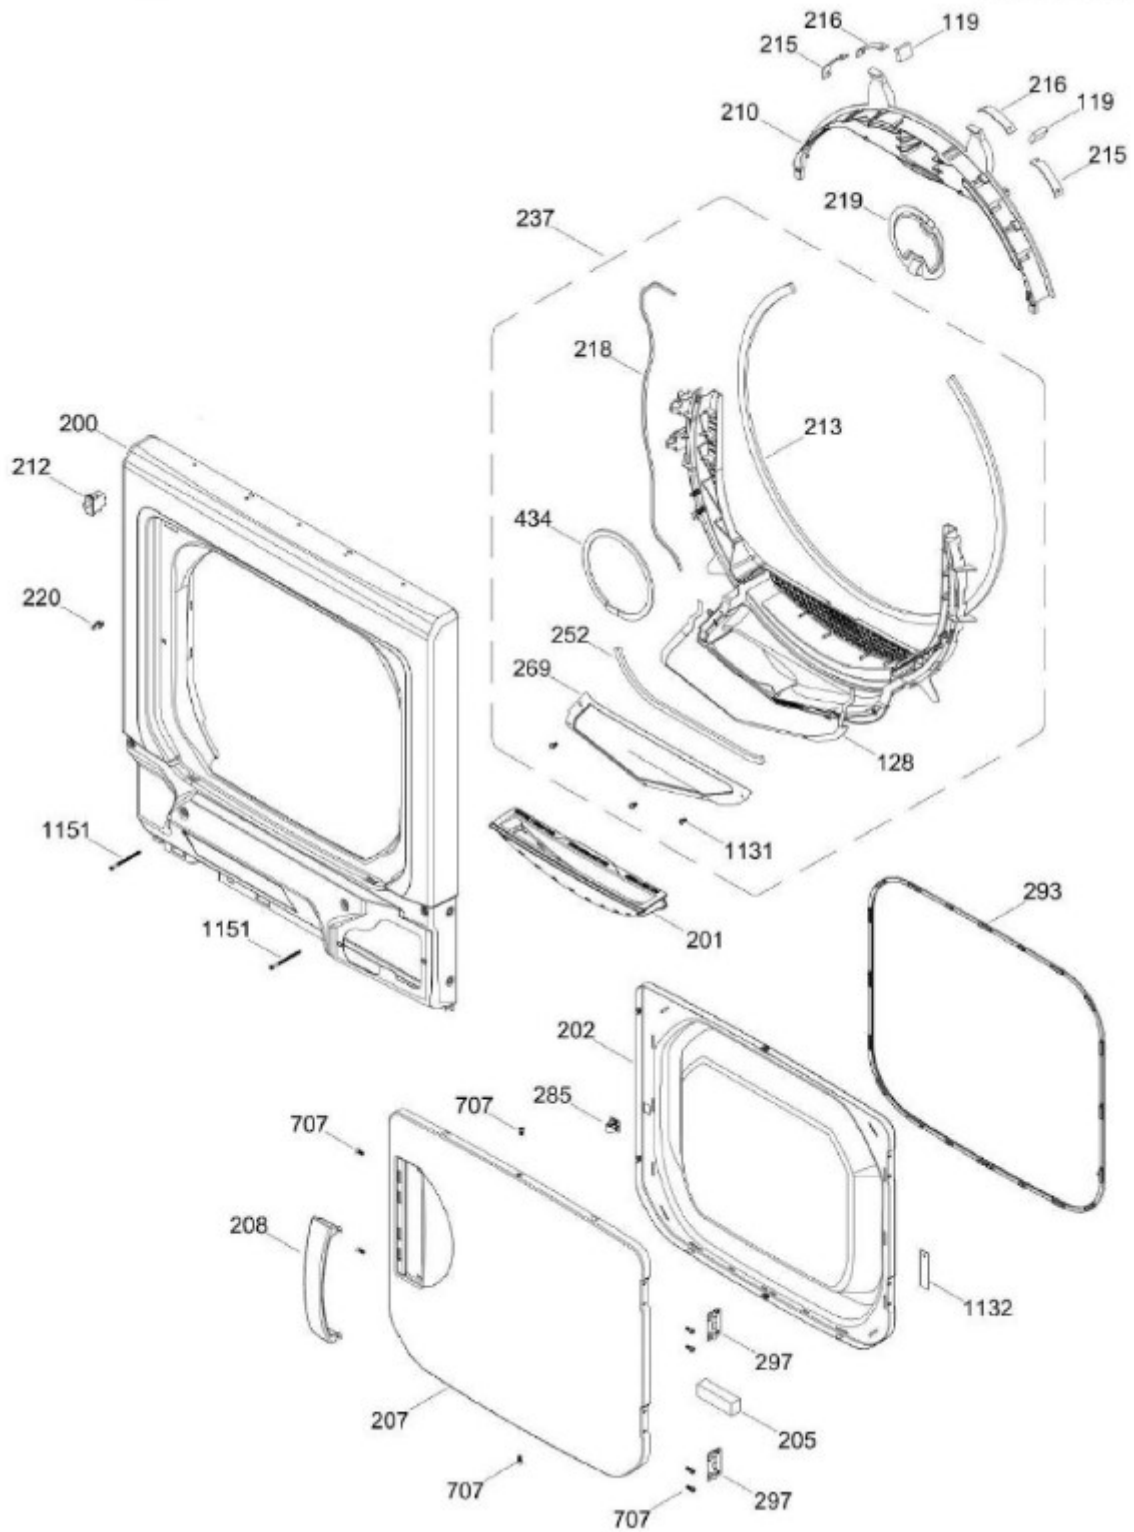

C.L. MKTG15DNAVB01

TAPA Y CONTROLES / LID AND CONTROLS

MKTG15DNAVB01

BENITO JUÁREZ #1500 GPE ZITON, CD. GUADALUPE NUEVO LEÓN TEL: 8183377999 Y 49
HORARIOS: LUNES A VIERNES 8:30 A 6:00 PM Y SÁBADOS DE 8:30 A 2:00 PM
WEB: www.denek.com

C.L. MKTG15DNAVB01

PUERTA SECADORA / DOOR DRYER

MKTG15DNAVB01

BENITO JUÁREZ #1500 GPE ZITON, CD. GUADALUPE NUEVO LEÓN TEL: 8183377999 Y 49
 HORARIOS: LUNES A VIERNES 8:30 A 6:00 PM Y SÁBADOS DE 8:30 A 2:00 PM
 WEB: www.denek.com