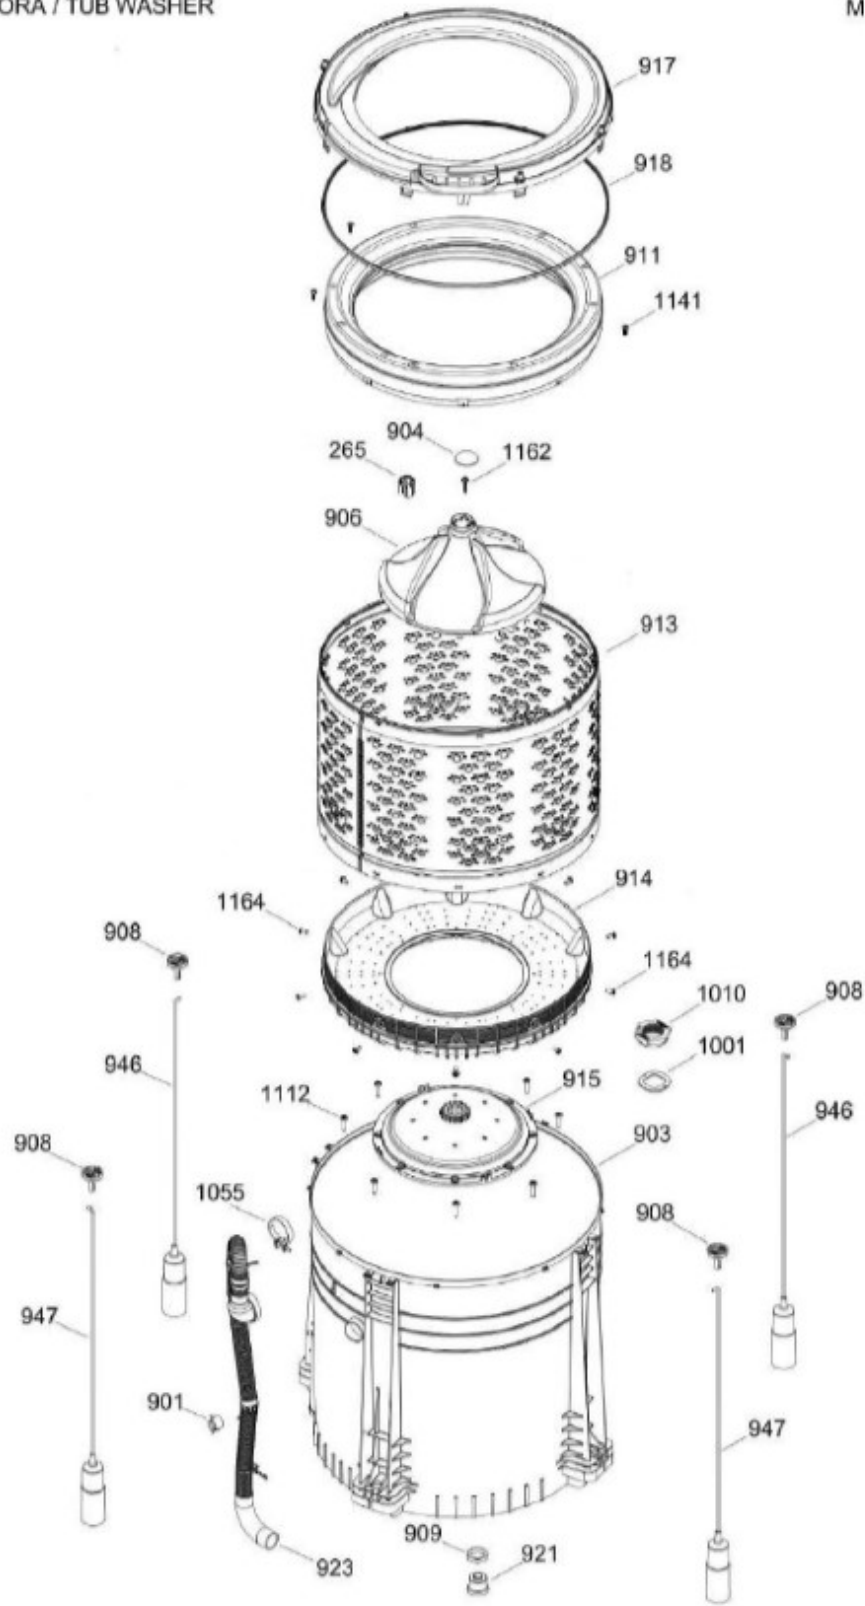

C.L. MKTG15DNAVB01

TINA LAVADORA / TUB WASHER

MKTG15DNAVB01

BENITO JUÁREZ #1500 GPE ZITON, CD. GUADALUPE NUEVO LEÓN TEL: 8183377999 Y 49
HORARIOS: LUNES A VIERNES 8:30 A 6:00 PM Y SÁBADOS DE 8:30 A 2:00 PM
WEB: www.denek.com