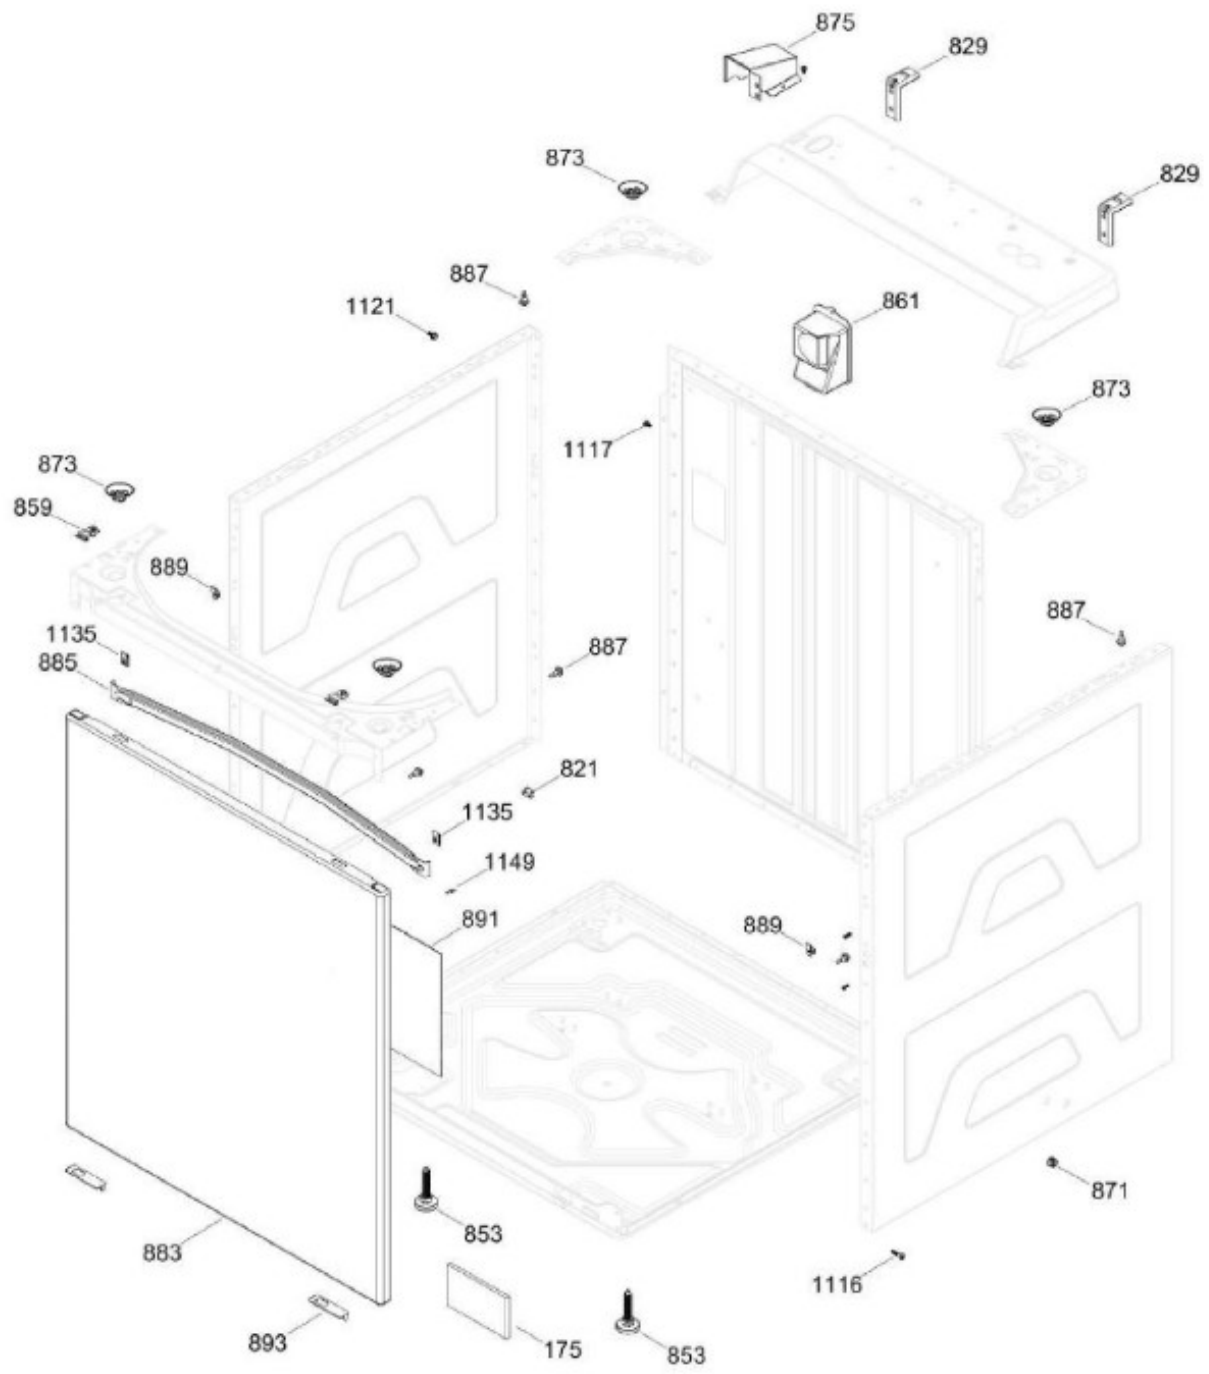

BENITO JUÁREZ #1500 GPE ZITON, CD. GUADALUPE NUEVO LEÓN TEL: 8183377999 Y 49
HORARIOS: LUNES A VIERNES 8:30 A 6:00 PM Y SÁBADOS DE 8:30 A 2:00 PM
WEB: www.denek.com