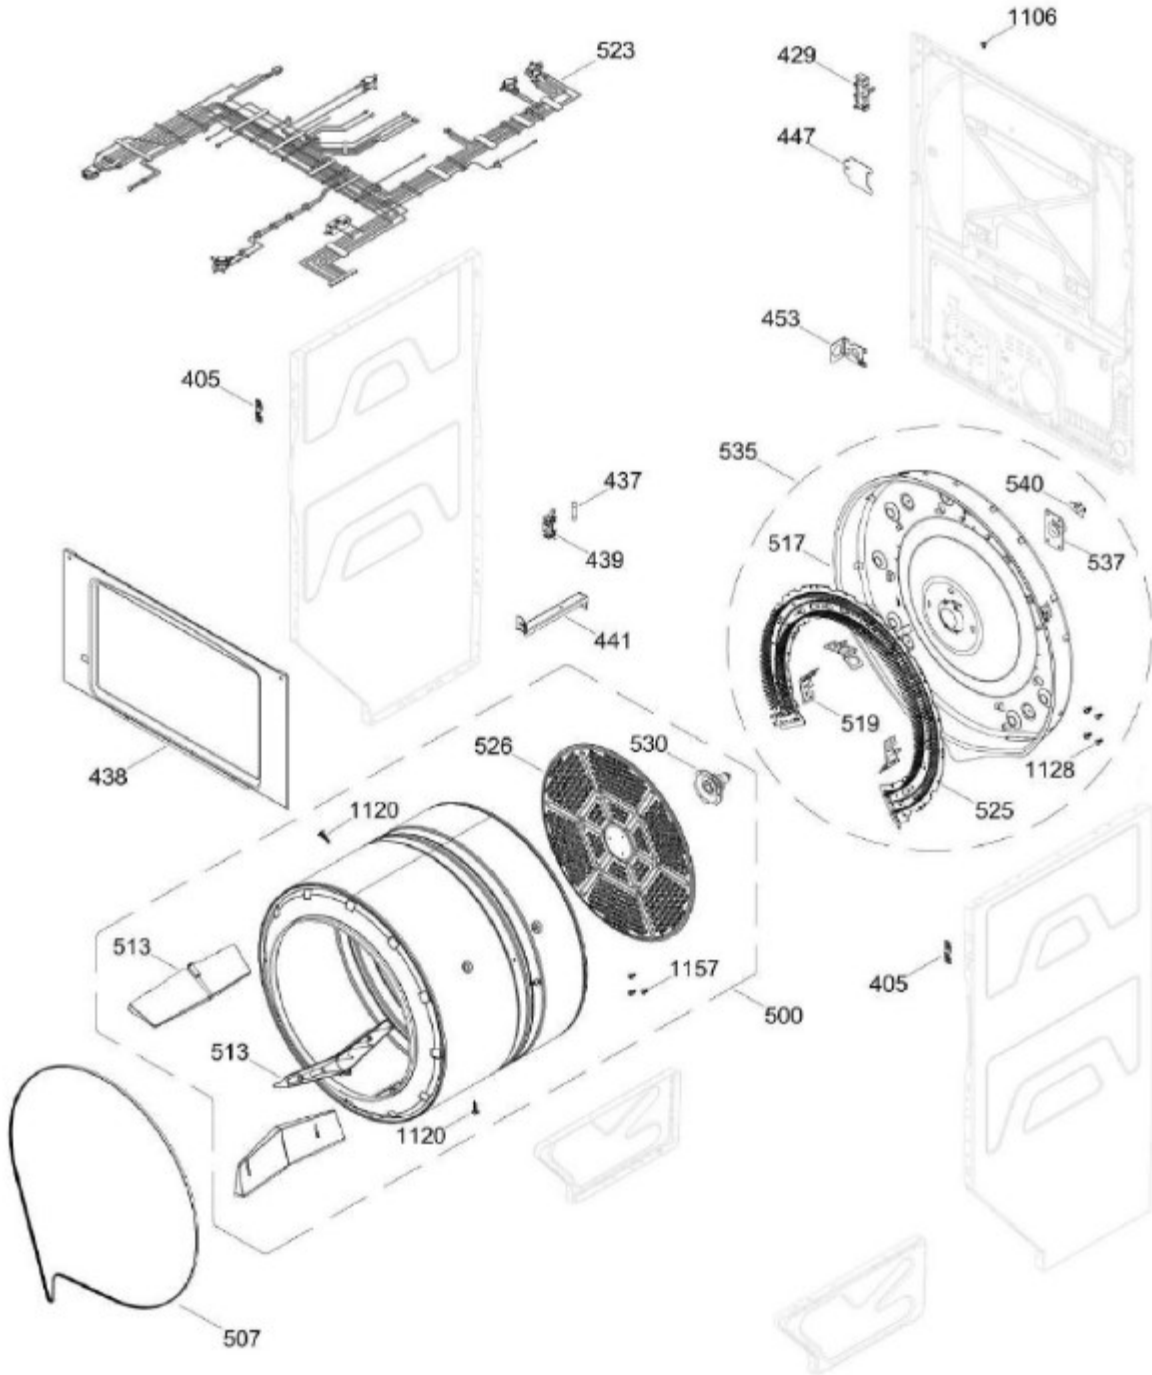

BENITO JUÁREZ #1500 GPE ZITON, CD. GUADALUPE NUEVO LEÓN TEL: 8183377999 Y 49
HORARIOS: LUNES A VIERNES 8:30 A 6:00 PM Y SÁBADOS DE 8:30 A 2:00 PM
WEB: www.denek.com