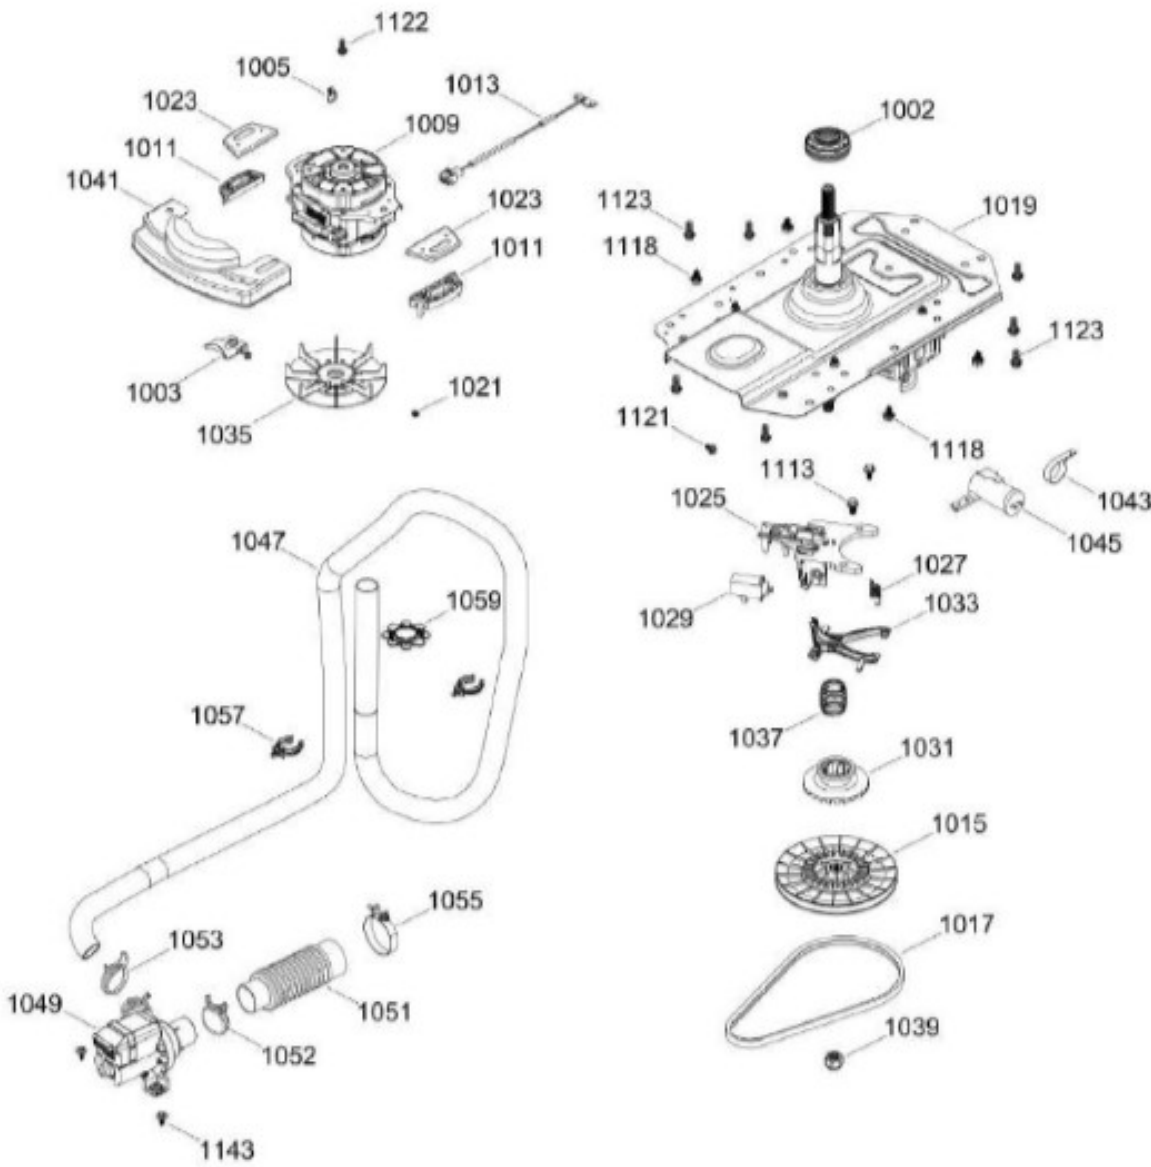

C.L. MKTG15DNAVB01

TINA LAVADORA / TUB WASHER

MKTG15DNAVB01

BENITO JUÁREZ #1500 GPE ZITON, CD. GUADALUPE NUEVO LEÓN TEL: 8183377999 Y 49
HORARIOS: LUNES A VIERNES 8:30 A 6:00 PM Y SÁBADOS DE 8:30 A 2:00 PM
WEB: www.denek.com

C.L. MKTG15DNAVB01

SISTEMA MOTRIZ LAV / DRIVE COMPONENTS WASHER

MKTG15DNAVB01

BENITO JUÁREZ #1500 GPE ZITON, CD. GUADALUPE NUEVO LEÓN TEL: 8183377999 Y 49
HORARIOS: LUNES A VIERNES 8:30 A 6:00 PM Y SÁBADOS DE 8:30 A 2:00 PM
WEB: www.denek.com