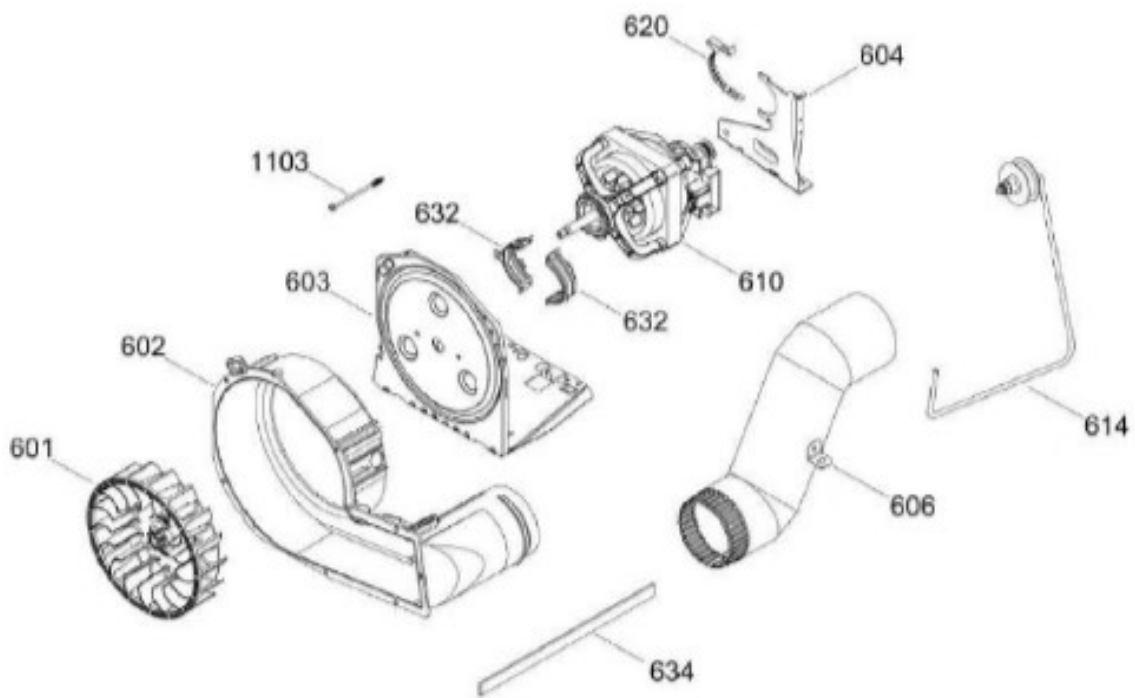

C.L. MKTG15DNAVB01

SISTEMA DE TRANSMISION SEC / BLOWER & DRIVE ASSEMBLY DRYER

MKTG15DNAVB01

BENITO JUÁREZ #1500 GPE ZITON, CD. GUADALUPE NUEVO LEÓN TEL: 8183377999 Y 49
HORARIOS: LUNES A VIERNES 8:30 A 6:00 PM Y SÁBADOS DE 8:30 A 2:00 PM
WEB: www.denek.com