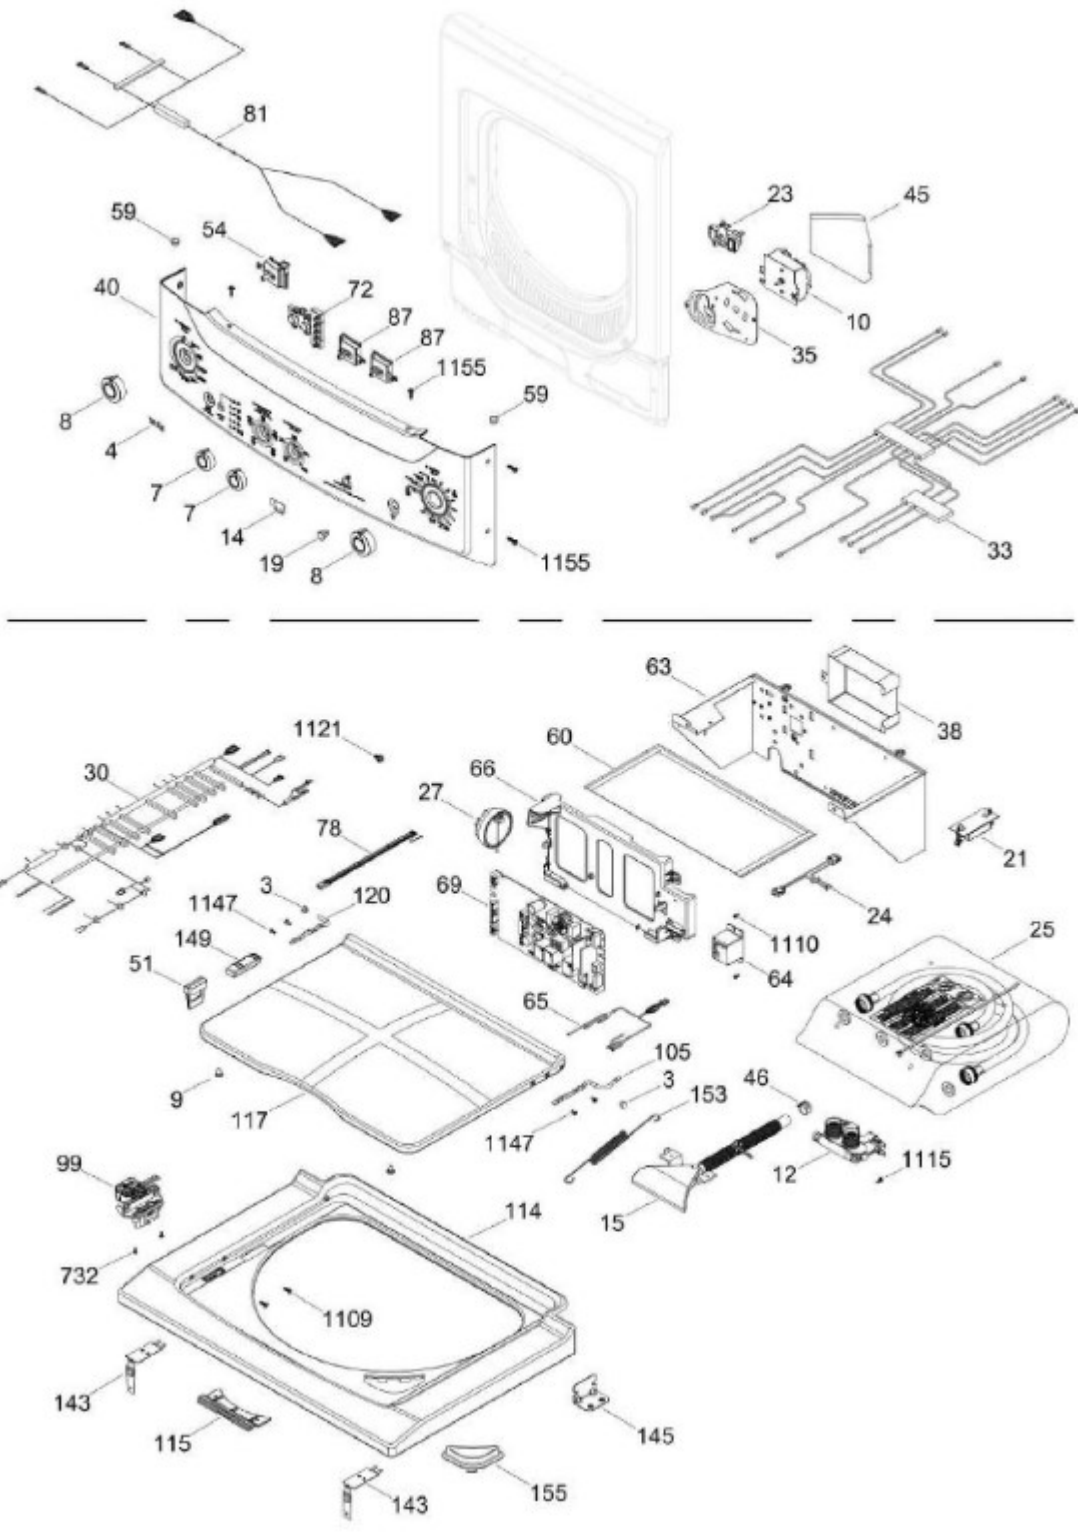

C.L. MKTG15DNAVB01

TAPA Y CONTROLES / LID AND CONTROLS

MKTG15DNAVB01

BENITO JUÁREZ #1500 GPE ZITON, CD. GUADALUPE NUEVO LEÓN TEL: 8183377999 Y 49
HORARIOS: LUNES A VIERNES 8:30 A 6:00 PM Y SÁBADOS DE 8:30 A 2:00 PM
WEB: www.denek.com

C.L. MKTG15DNAVB01

PUERTA SECADORA / DOOR DRYER

MKTG15DNAVB01

BENITO JUÁREZ #1500 GPE ZITON, CD. GUADALUPE NUEVO LEÓN TEL: 8183377999 Y 49
 HORARIOS: LUNES A VIERNES 8:30 A 6:00 PM Y SÁBADOS DE 8:30 A 2:00 PM
 WEB: www.denek.com