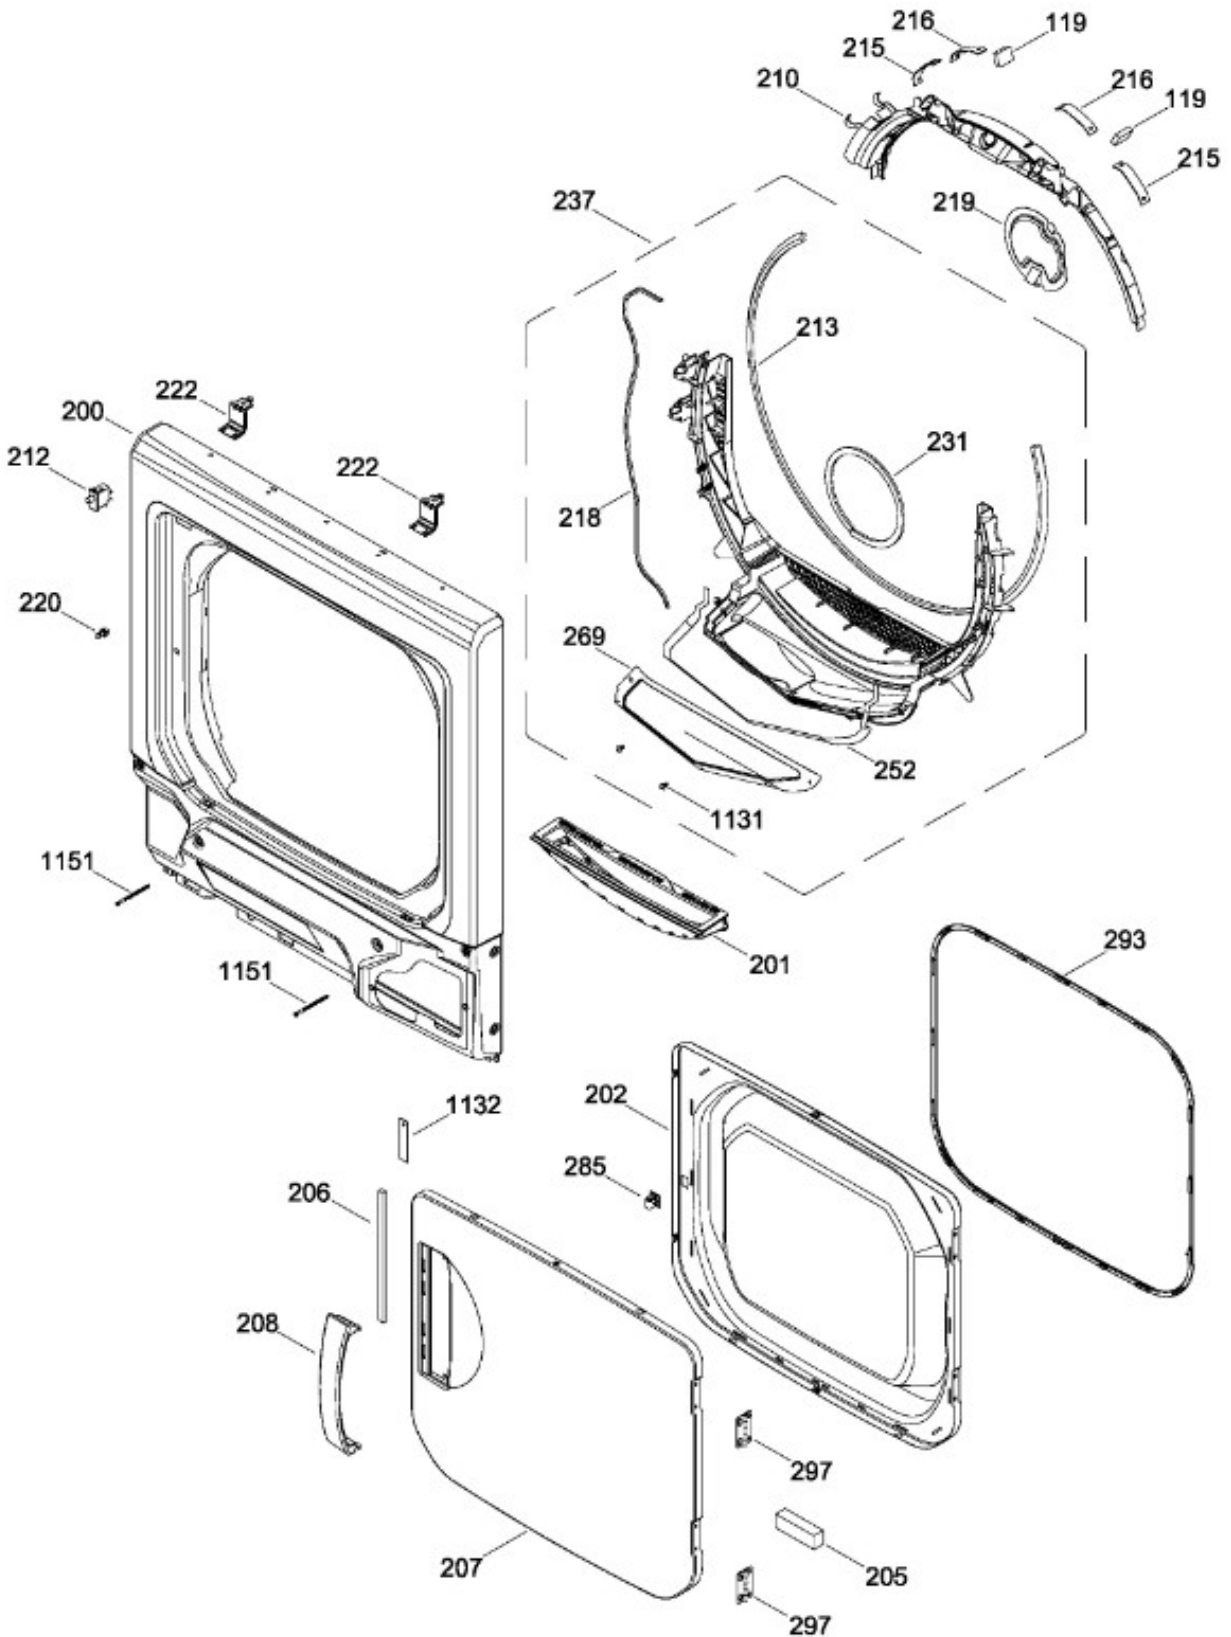

Distribuidor Autorizado

SurteRápido.com

Venta de Refacciones
Electrodomesticas

C.L. MKTG15DNAWB01

TAPA Y CONTROLES / LID AND CONTROLS

MKTG15DNAWB01

Distribuidor Autorizado

SurteRápido.com

Venta de Refacciones
Electrodomesticas

C.L. MKTG15DNAWB01

PUERTA SECADORA / DOOR DRYER

MKTG15DNAWB01

Distribuidor Autorizado

SurteRápido.com

Venta de Refacciones
Electrodomesticas

C.L. MKTG15DNAWB01