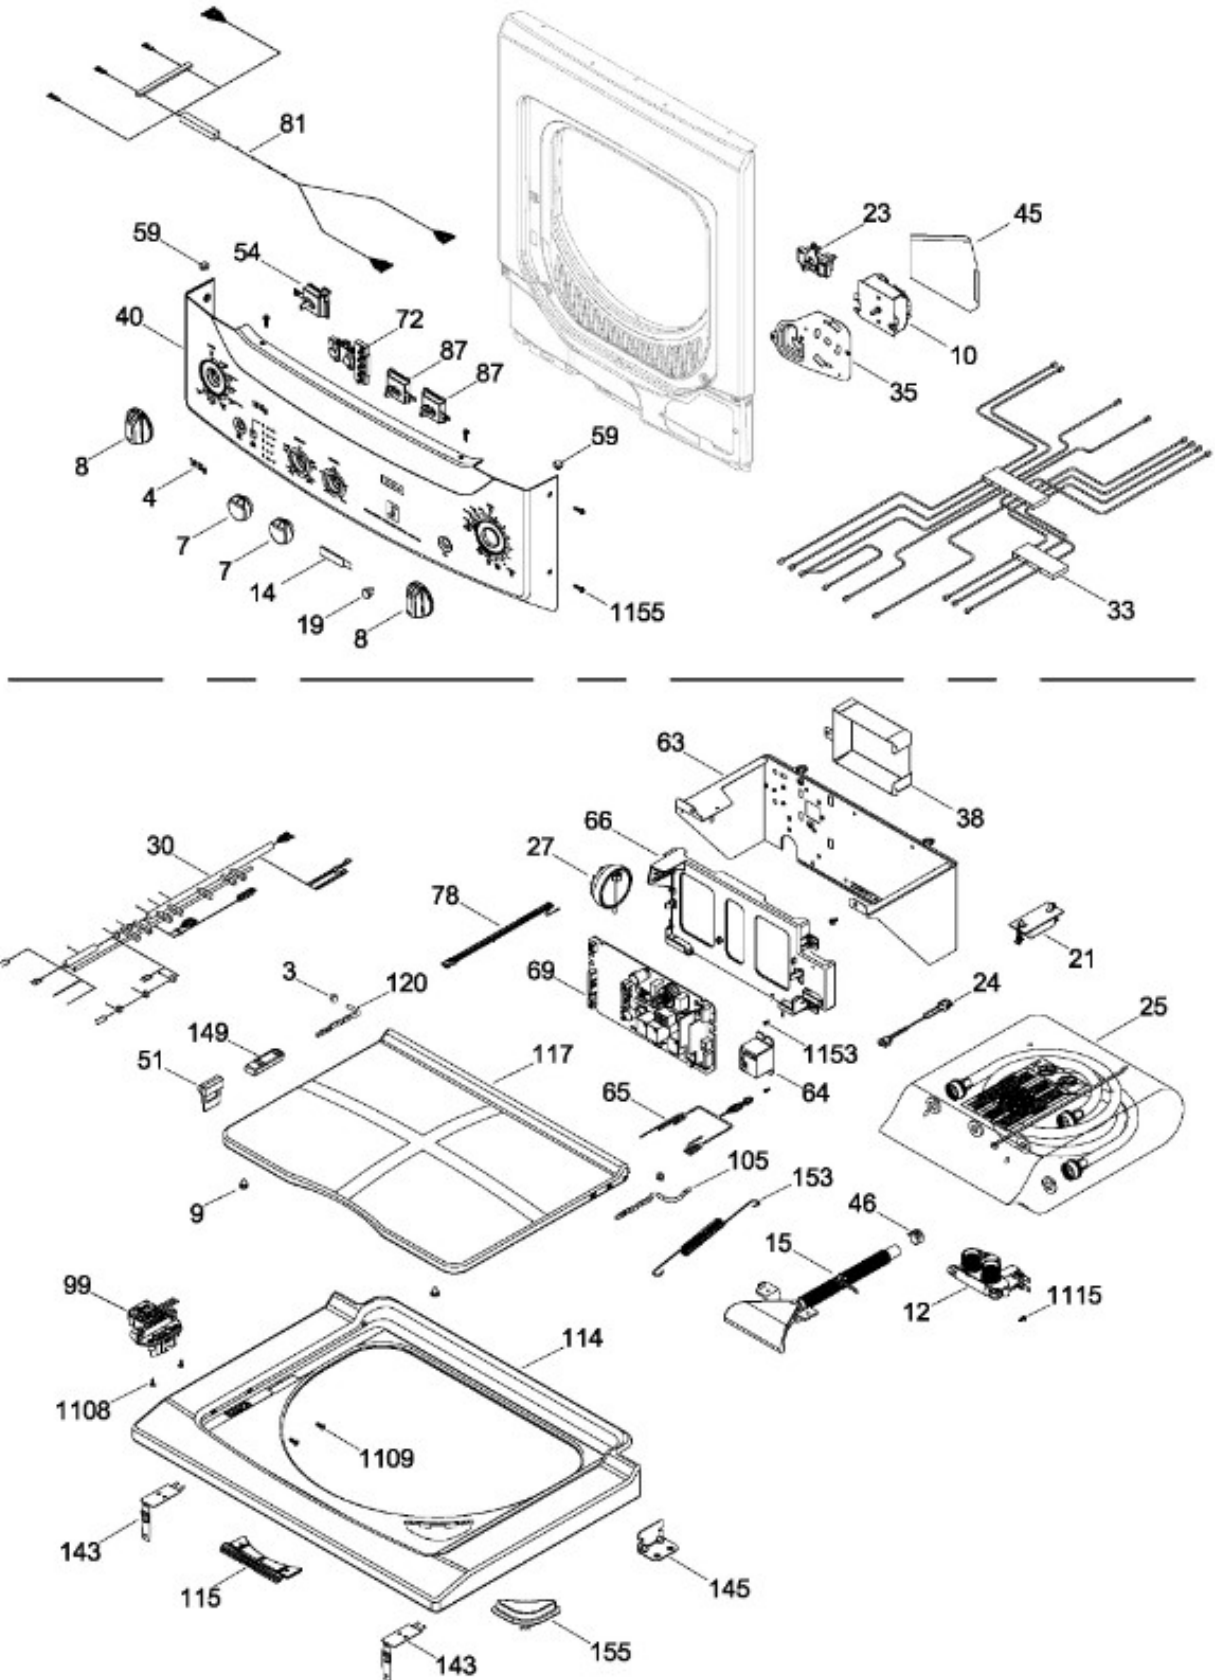

Distribuidor Autorizado

SurteRápido.com

Venta de Refacciones
Electrodomesticas

C.L. MKTG15DNAWB01

TAPA Y CONTROLES / LID AND CONTROLS

MKTG15DNAWB01