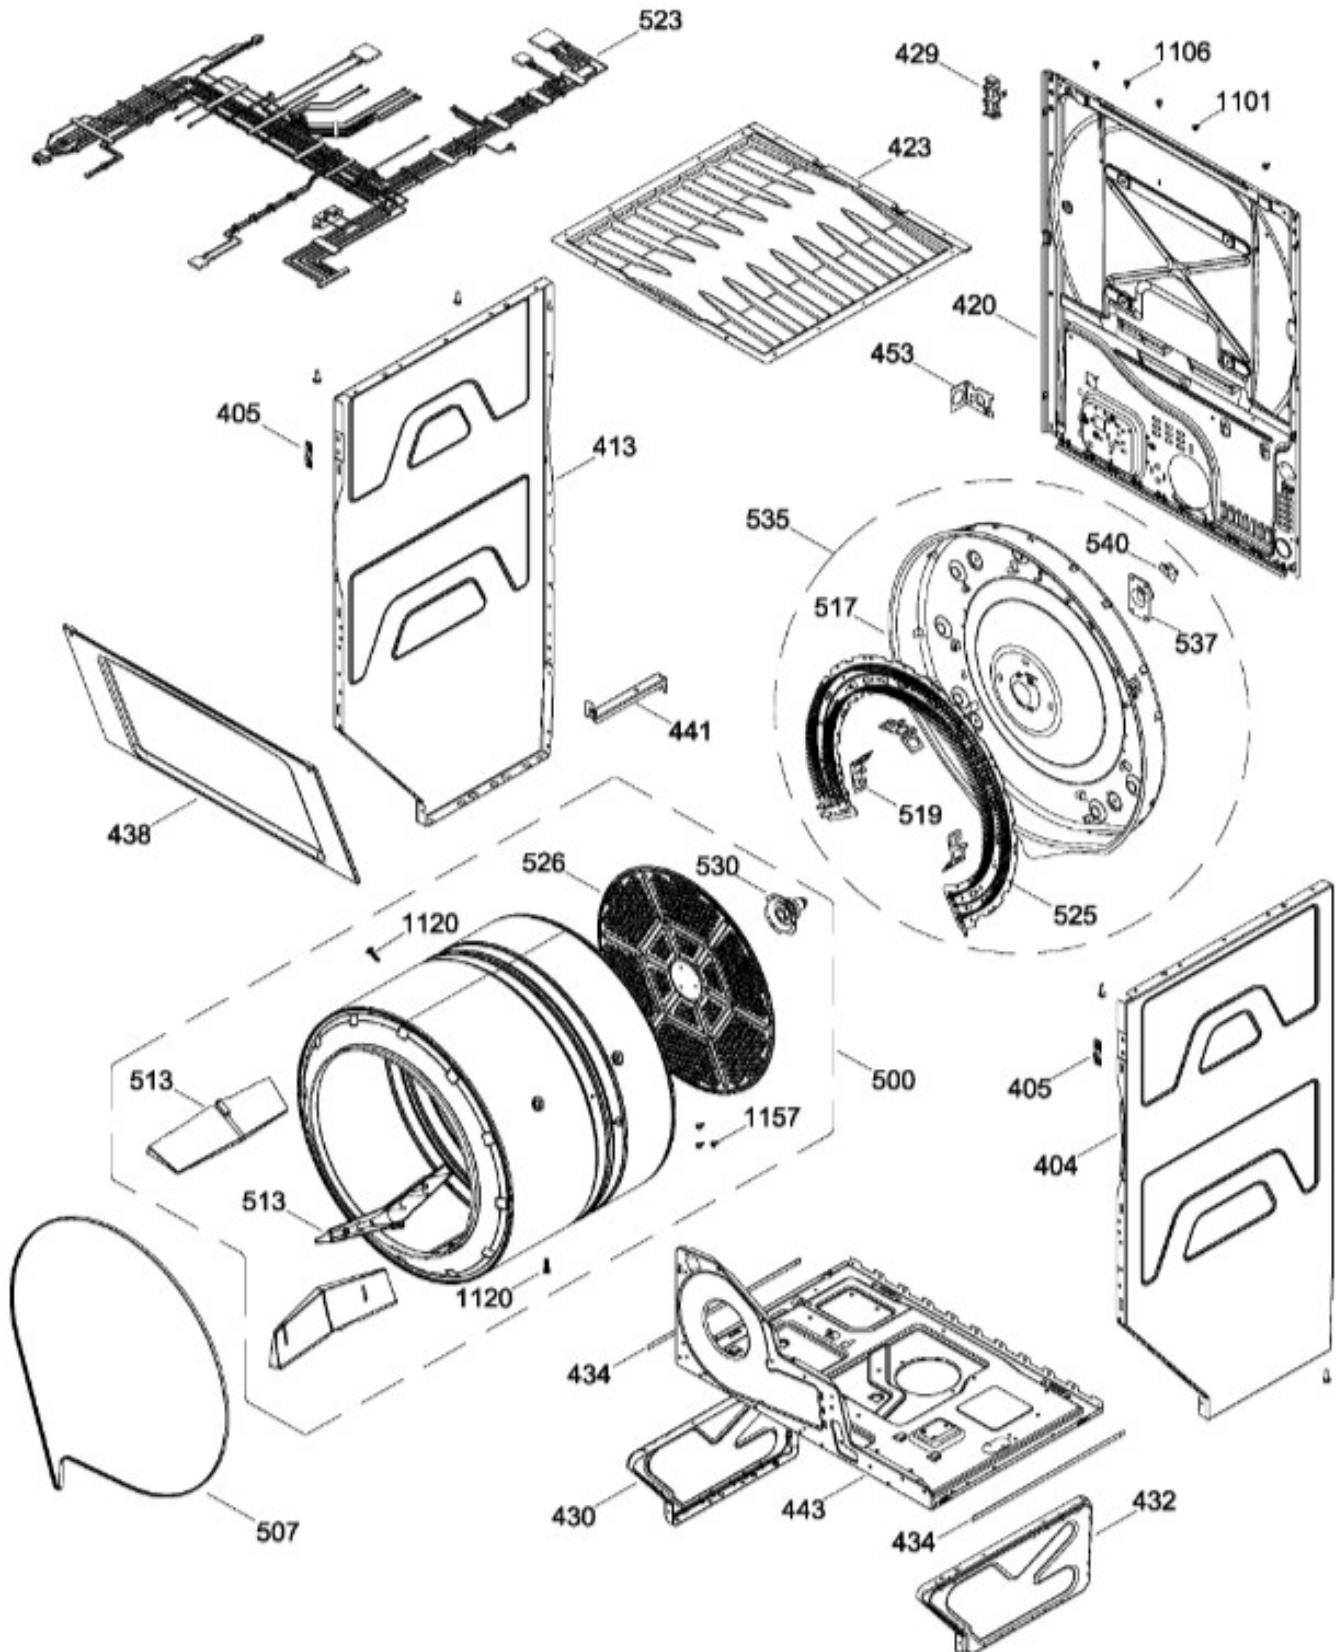

Distribuidor Autorizado

SurteRápido.com

Venta de Refacciones
Electrodomesticas

C.L. MKTG15DNAWB01

GABINETE Y TAMBOR SECADORA /CABINET & DRUM DRYER

MKTG15DNAWB01