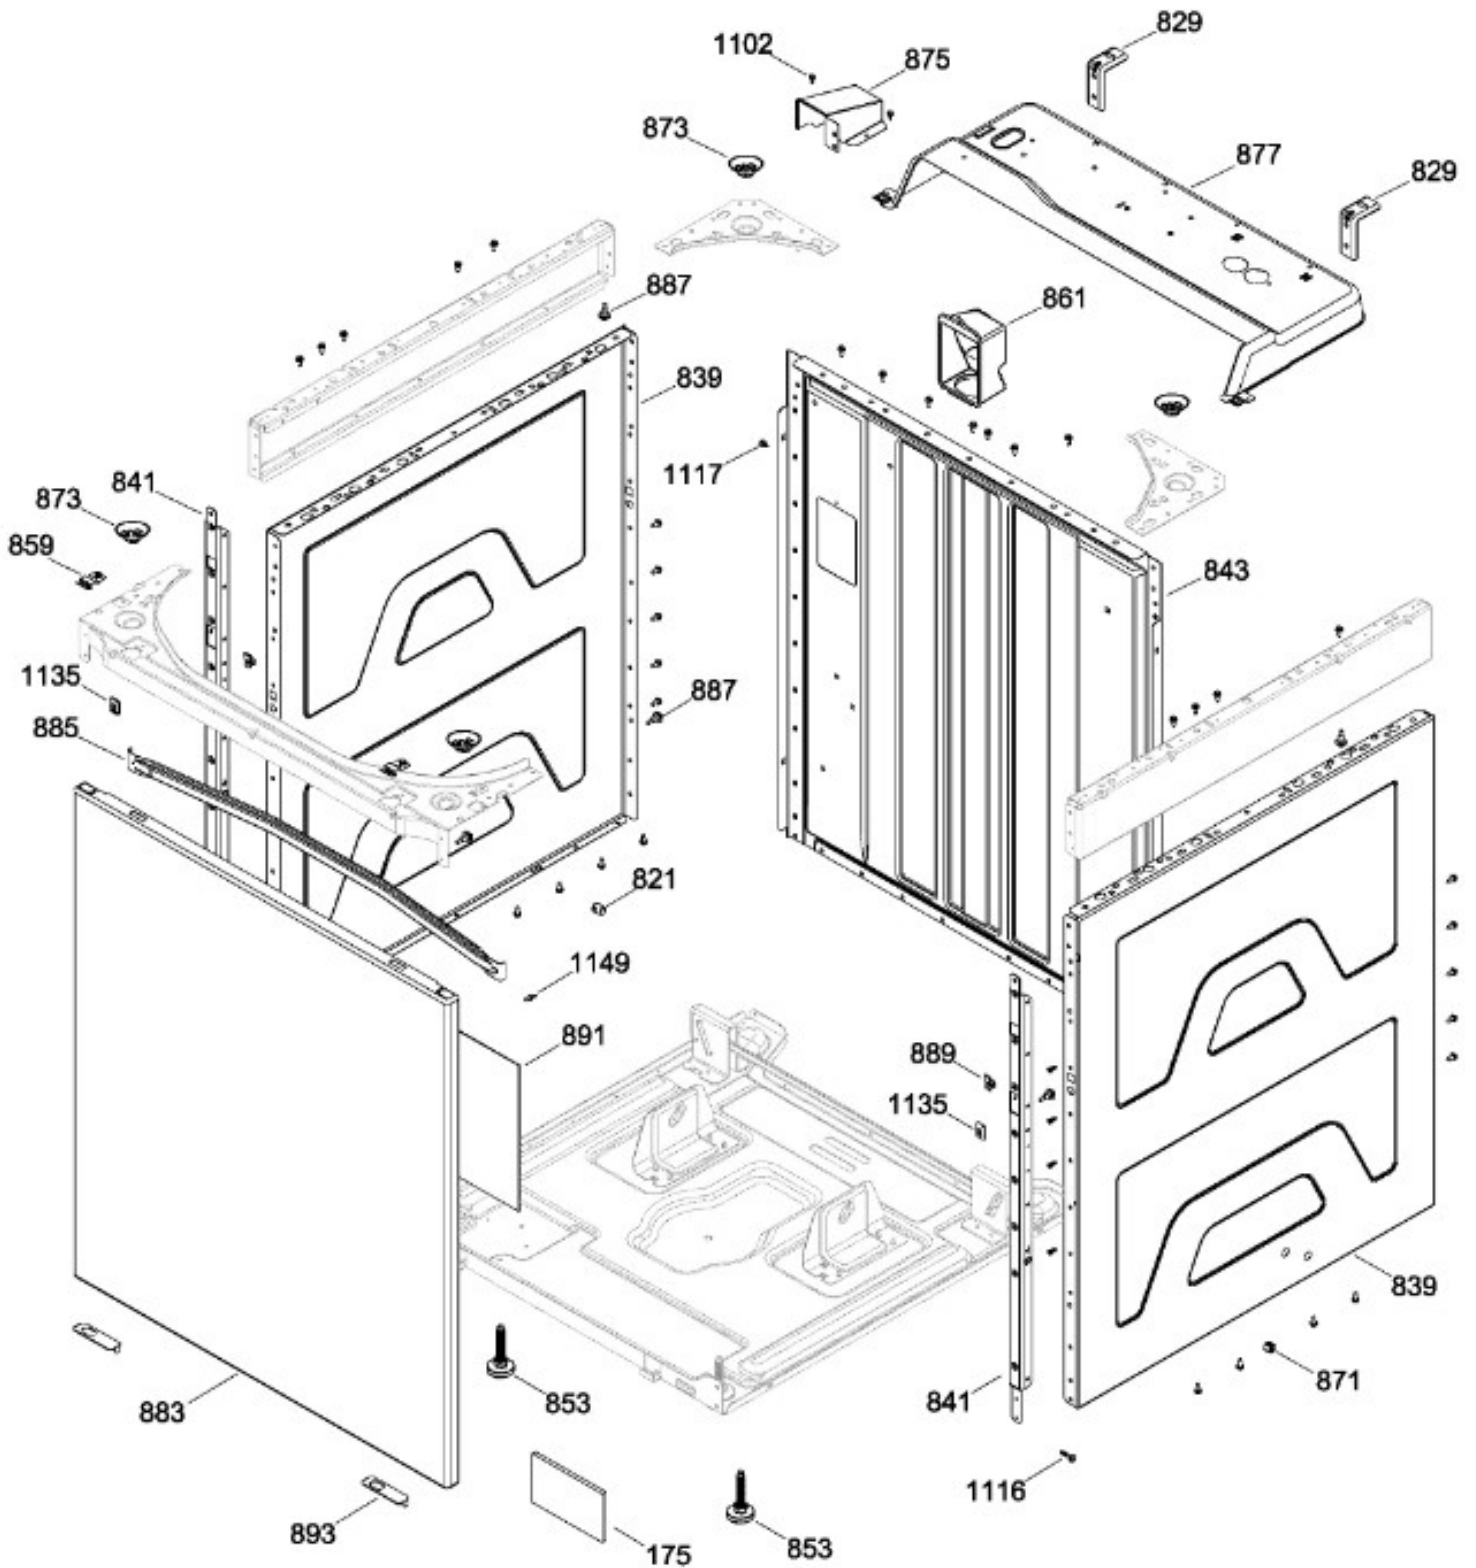

Distribuidor Autorizado

SurteRápido.com

Venta de Refacciones
Electrodomesticas

C.L. MKTG15DNAWB01

GABINETE LAV / WASHER CABINET

MKTG15DNAWB01