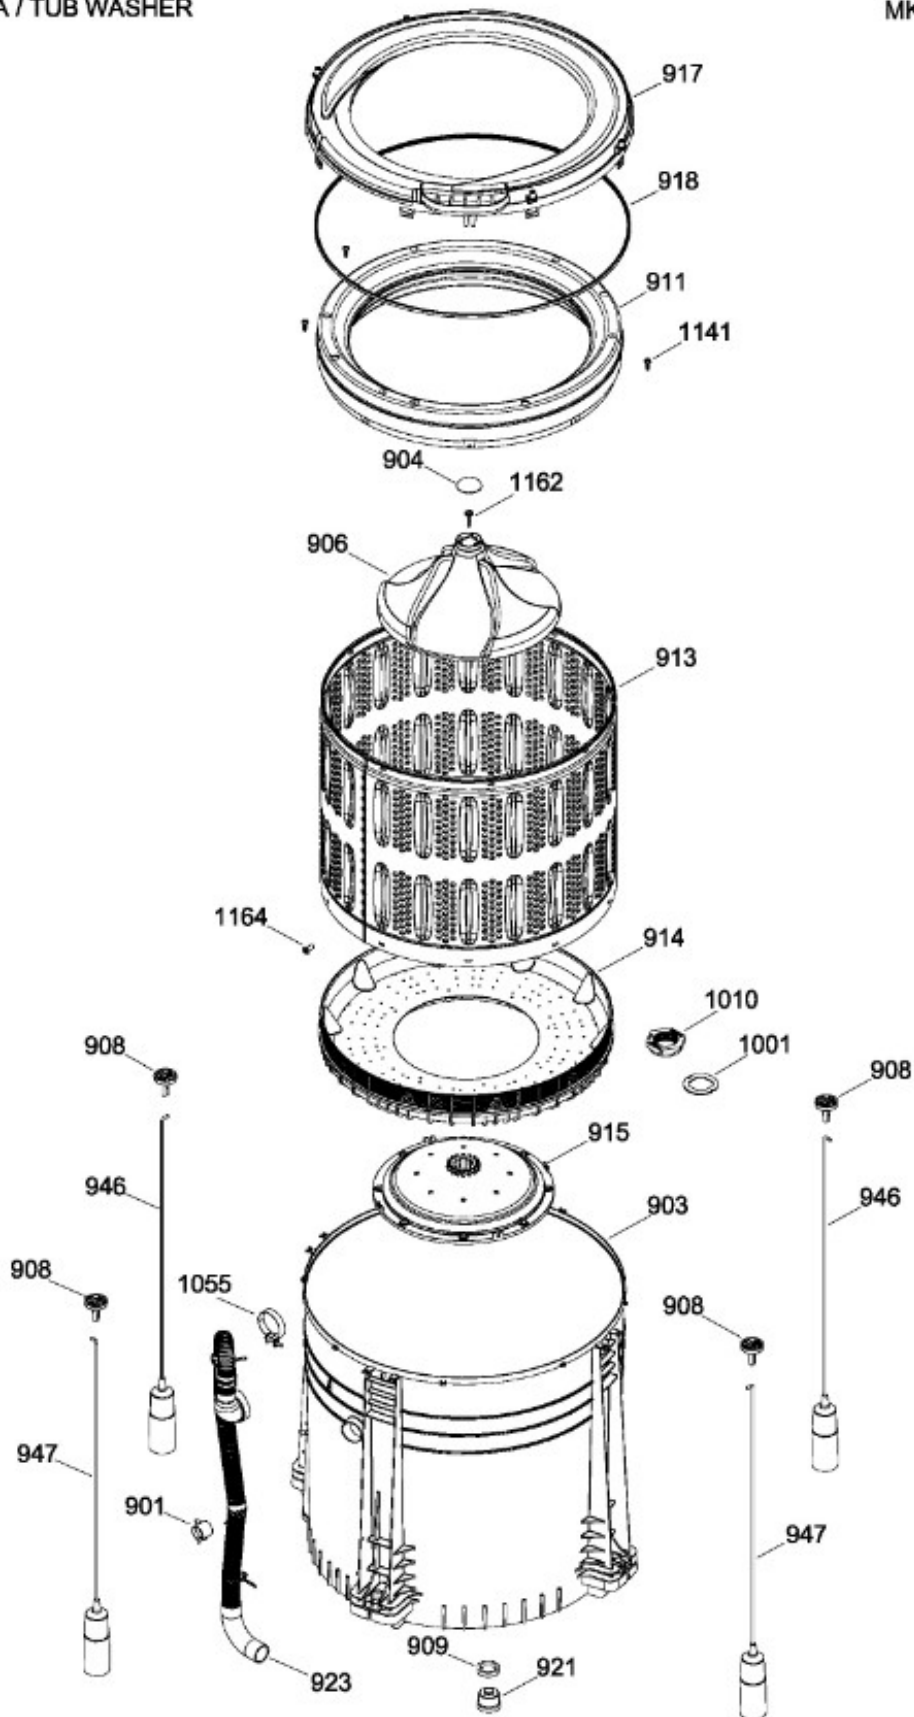

SurteRápido.com

Venta de Refacciones
Electrodomesticas

C.L. MKTG15DNAWB01

TINA LAVADORA / TUB WASHER

MKTG15DNAWB01

Distribuidor Autorizado

SurteRápido.com

Venta de Refacciones
Electrodomesticas