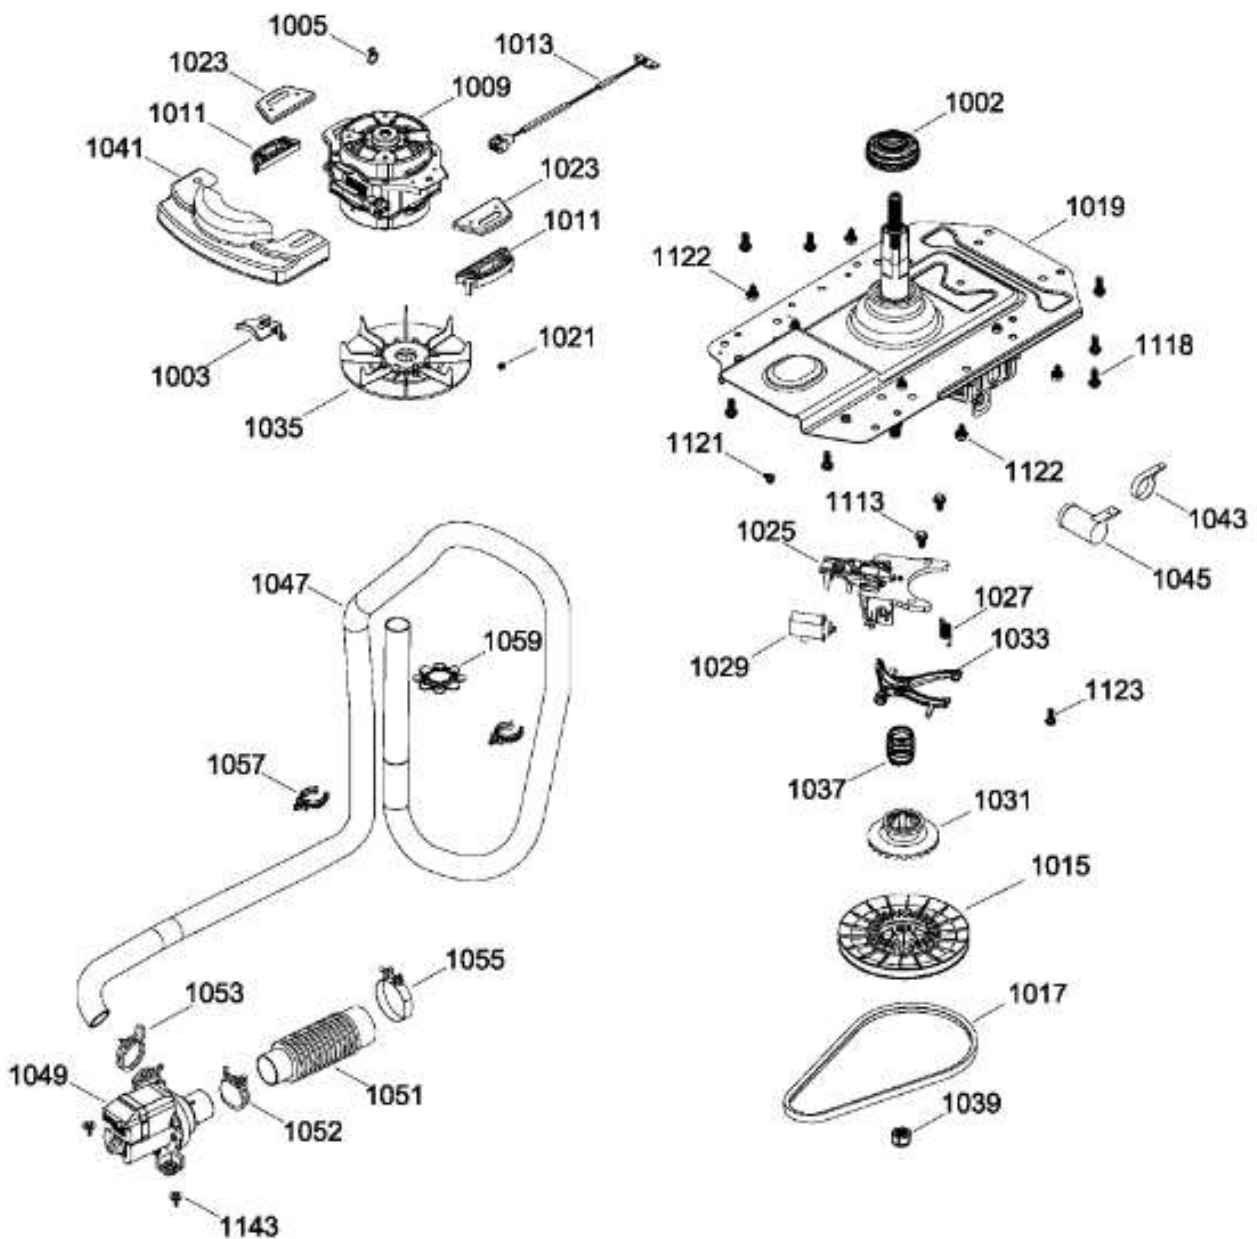

Distribuidor Autorizado

SurteRápido.com

Venta de Refacciones
Electrodomesticas

C.L. MKTG15DNAWB01

SISTEMA MOTRIZ LAV / DRIVE COMPONENTS WASHER

MKTG15DNAWB01

Distribuidor Autorizado

SurteRápido.com

Venta de Refacciones
Electrodomesticas

C.L. MKTG15DNAWB01

Guía	Refacción	Descripción
3	WW03A00011	BUJE BISAGRA
4	WW03A00104	LOGO MICROMETAL 15 KG
7	WW03L00042	PERILLA ROTATORIA ENS.
8	WW03L00040	PERILLA CONTROL ENS.
9	WW03A00059	TOPE TAPA
9	WW03A00283	TOPE TAPA
10	WW02F00070	TIMER
10	WW02F00070	TIMER
12	WW03F00337	VALVULA 2-1
14	WW03A00089	ANCLA PLACA
15	WW01F01167	ENTRADA DE AGUA ENS
19	WW02L00036	BOTON INICIO ENS.
21	WW02F00089	RESISTENCIA ENS.
21	WW02A00302	RESISTENCIA ENS.
23	WW02L00024	INTERRUPTOR ARRANQUE
24	WW02F00023	ARNES EXTENS.ION ENS.
25	WW02L00026	MANGUERAS
27	WW01F00251	PRESOSTATO
30	WW01F01168	ARNES PRINCIPAL LAV ENS
33	WW03F00338	ARNES UI ENS.
35	WW03A00054	SOPORTE CONTROLES
35	WW03A00255	SOPORTE CONTROLES
38	WW03L00237	CUBIERTA TERMINAL FUSIBLE
40	WW03L00249	PANEL DE CONTROL ENSAMBLE
45	WW03L00366	PROTECTOR TIMER
46	WW01A00113	ABRAZADERA MANGUERA
51	WW03F00001	ACTUADOR
54	WW03F00047	SELECTOR PROGRAMA
59	WW03L00255	TAPON PANEL SUPERIOR
63	WW01L01168	PROTECTOR DE TARJETA
63	WW01L01168	PROTECTOR DE TARJETA
64	WW03F00339	RELEVADOR
64	WW03A00253	RELEVADOR
65	WW02F00024	ARNES EXT PRINCIPAL
66	WW03A00056	SOPORTE TARJETA