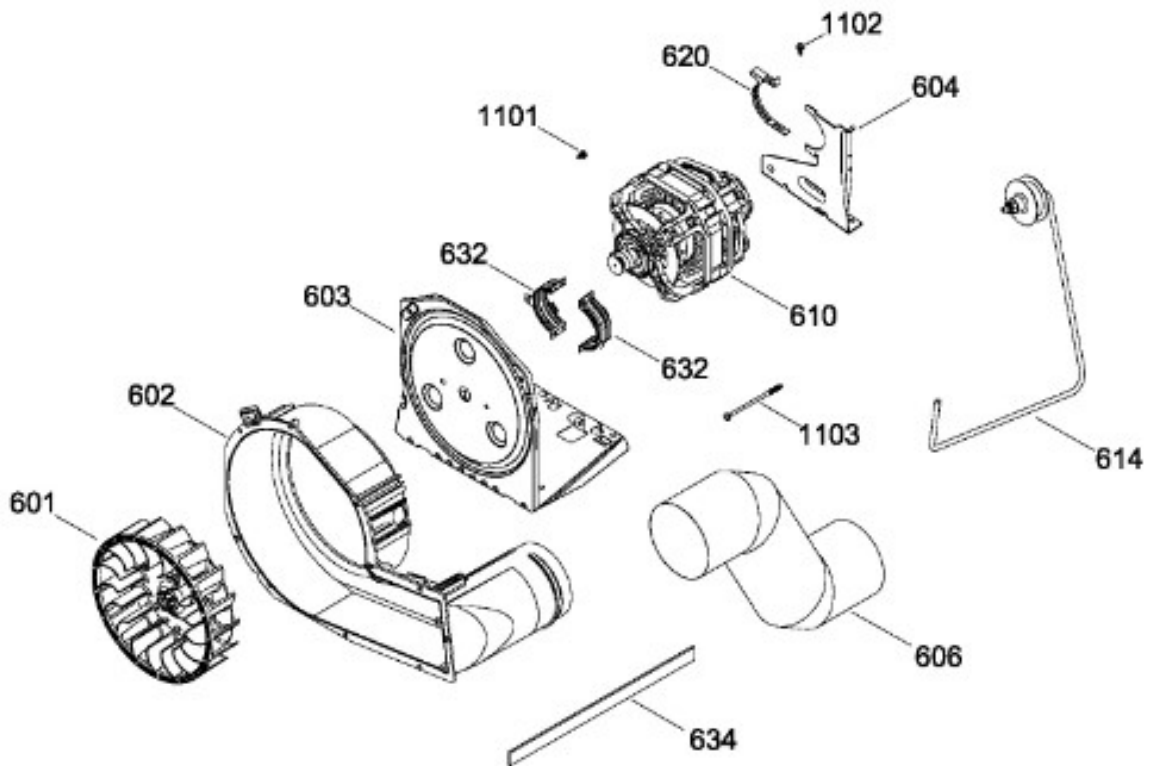

Distribuidor Autorizado

SurteRápido.com

Venta de Refacciones
Electrodomesticas

C.L. MKTG15DNAWB01

SISTEMA DE TRANSMISION SEC / BLOWER & DRIVE ASSEMBLY DRYER

MKTG15DNAWB01