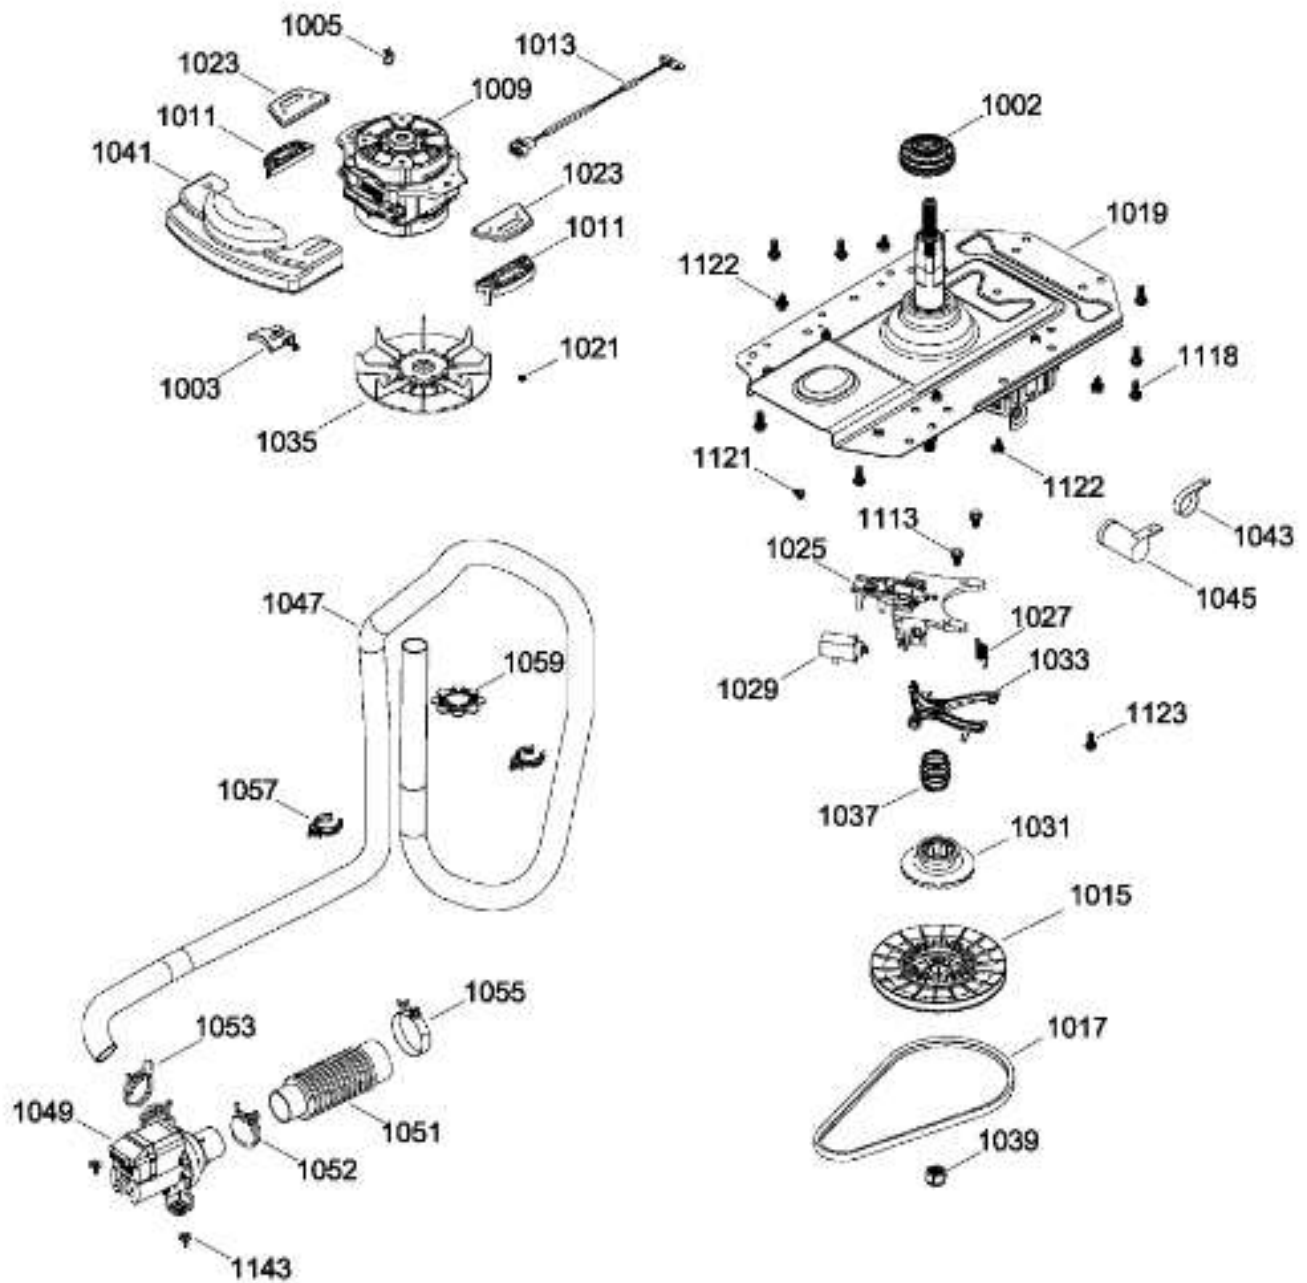

Distribuidor Autorizado

SurteRápido.com

Venta de Refacciones
Electrodomesticas

C.L. MKTG15DNAWB10

SISTEMA MOTRIZ LAV / DRIVE COMPONENTS WASHER

MKTG15DNAWB1

Distribuidor Autorizado

SurteRápido.com

Venta de Refacciones
Electrodomesticas

C.L. MKTG15DNAWB10

Guía	Refacción	Descripción
3	WW03A00011	BUJE BISAGRA
4	WW03A00104	LOGO MICROMETAL 15 KG
7	WW03L00042	PERILLA ROTATORIA ENS.
8	WW03L00040	PERILLA CONTROL ENS.
9	WW03A00059	TOPE TAPA
9	277B1079P002	TOPE TAPA
10	WW02F00070	TIMER
10	WW02F00070	TIMER
12	WW03F00337	VALVULA 2-1
14	WW02L00493	ANCLA PLACA
15	WW01F01167	ENTRADA DE AGUA ENS
19	WW02L00036	BOTON INICIO ENS.
21	WW02F00089	RESISTENCIA ENS.
21	WW02A00302	RESISTENCIA ENS.
23	WW02L00024	INTERRUPTOR ARRANQUE
24	WW02F00023	ARNES EXTENS.ION ENS.
25	WW02L00026	MANGUERAS
27	WW01F00251	PRESOSTATO
30	WW01F01168	ARNES PRINCIPAL LAV ENS
33	WW03F00338	ARNES UI ENS.
35	WW03A00054	SOPORTE CONTROLES
35	WW03A00255	SOPORTE CONTROLES
38	WW03L00237	CUBIERTA TERMINAL FUSIBLE
40	WW02F00550	PANEL DE CONTROL Y ETIQUETA
45	WW03L00366	PROTECTOR TIMER
46	WW01A00113	ABRAZADERA MANGUERA
51	WW03F00001	ACTUADOR
54	WW03F00047	SELECTOR PROGRAMA
59	WW03L00255	TAPON PANEL SUPERIOR
63	WW01L01168	PROTECTOR DE TARJETA
63	WW01L01168	PROTECTOR DE TARJETA
64	WW03F00339	RELEVADOR
64	WW03A00253	RELEVADOR
65	WW02F00024	ARNES EXT PRINCIPAL
66	WW03A00056	SOPORTE TARJETA