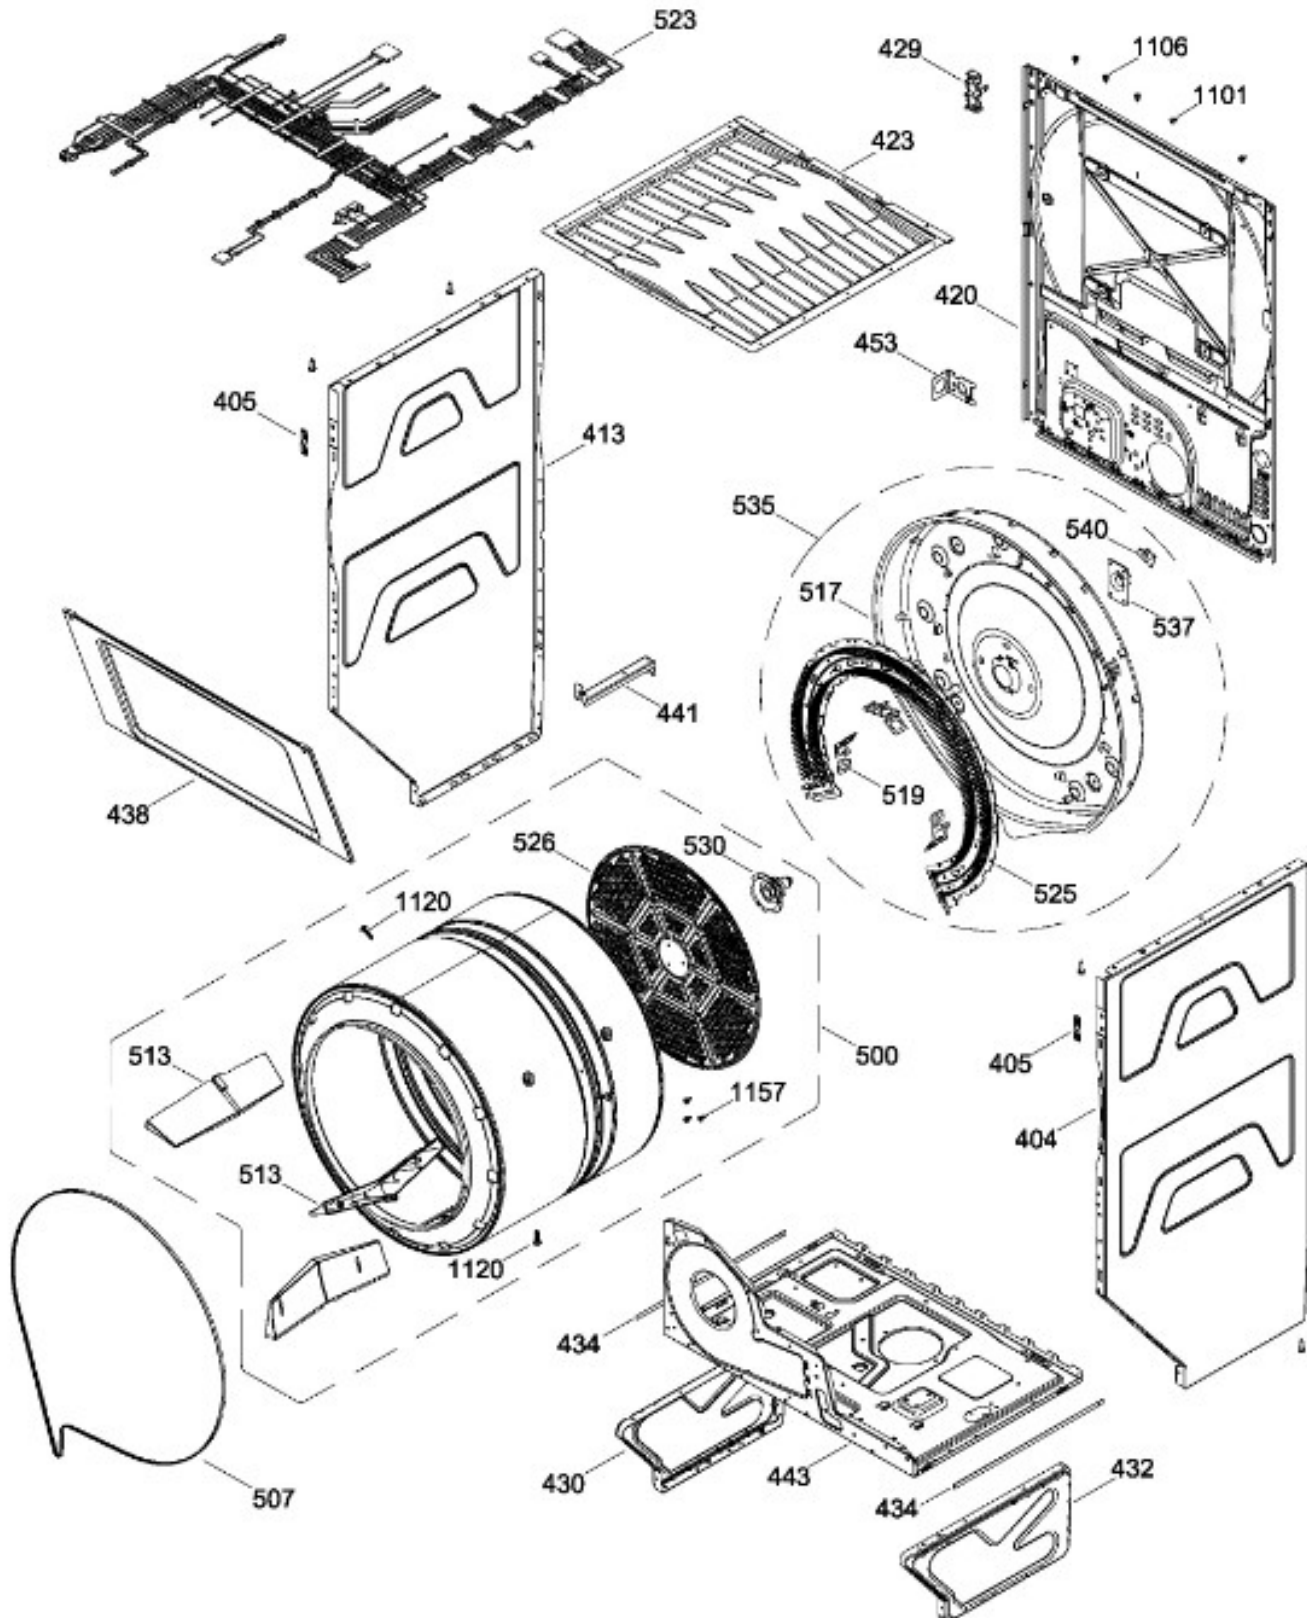

Distribuidor Autorizado

SurteRápido.com

Venta de Refacciones
Electrodomesticas

C.L. MKTG15DNAWB10

GABINETE Y TAMBOR SECADORA /CABINET & DRUM DRYER

MKTG15DNAWB1