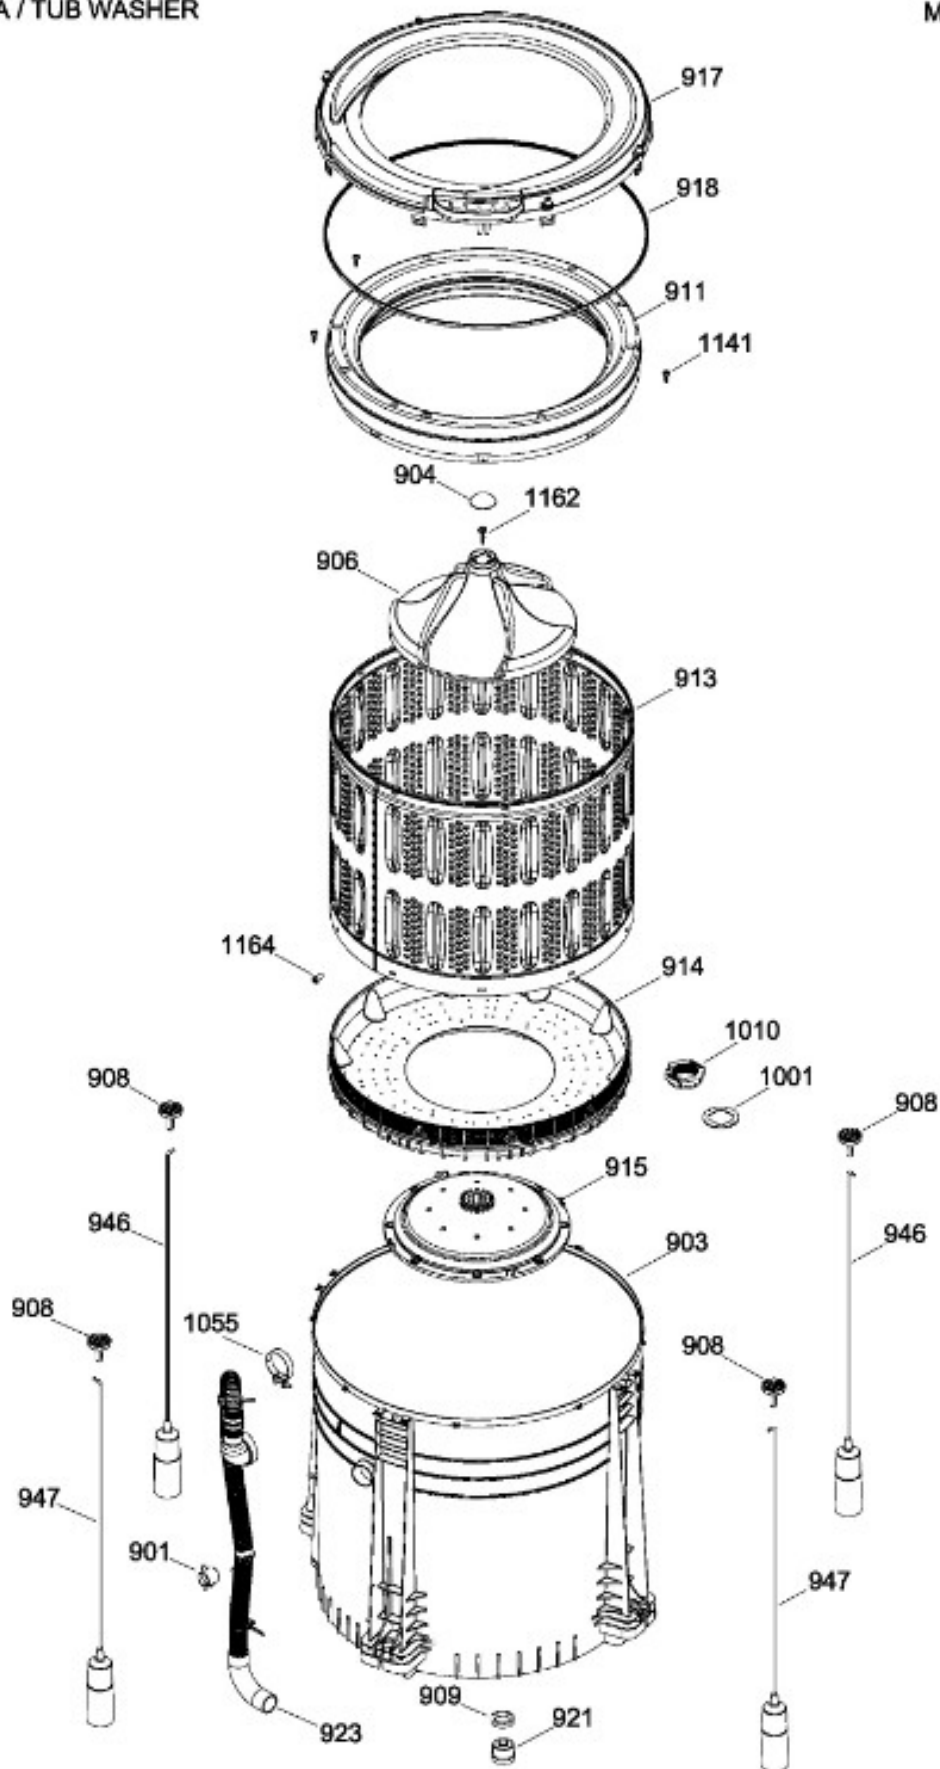

# C.L. MKTG15DNAWB10

TINA LAVADORA / TUB WASHER

MKTG15DNAWB1

Distribuidor Autorizado

SurteRápido.com

Venta de Refacciones  
Electrodomesticas