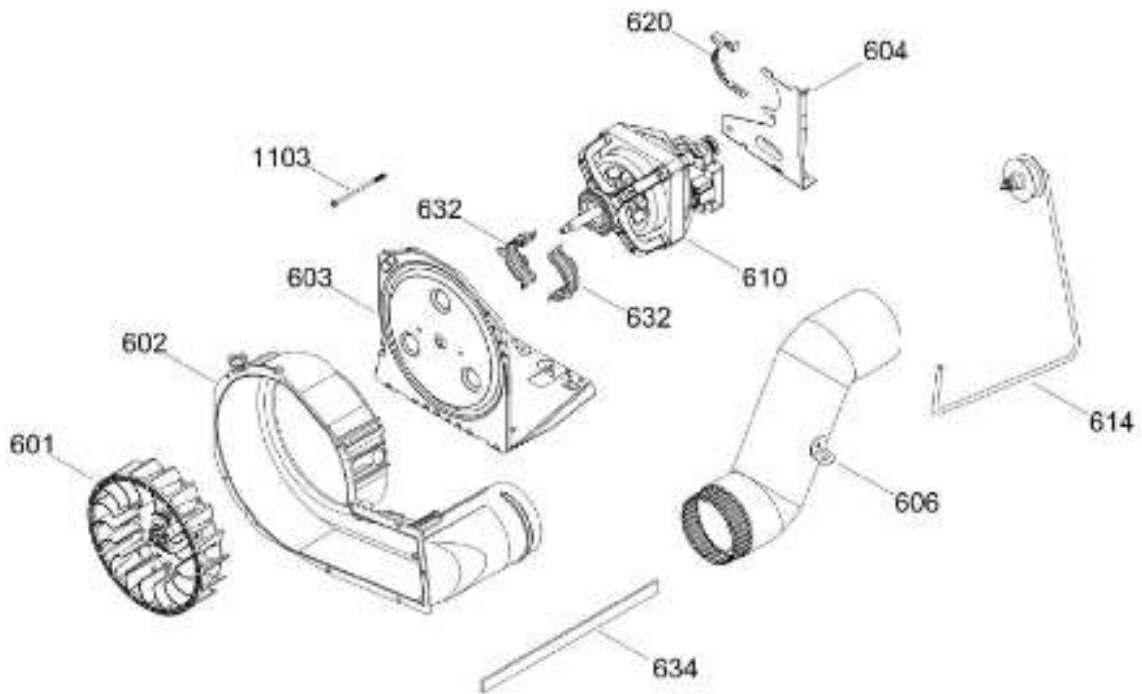

# C.L. MKTG15DNAWB13

SISTEMA DE TRANSMISION SEC / BLOWER & DRIVE ASSEMBLY DRYER

MKTG15DNAWB13

Distribuidor Autorizado

SurteRápido.com

Venta de Refacciones  
Electrodomesticas

C.L. MKTG15DNAWB13

GABINETE LAV / WASHER CABINET