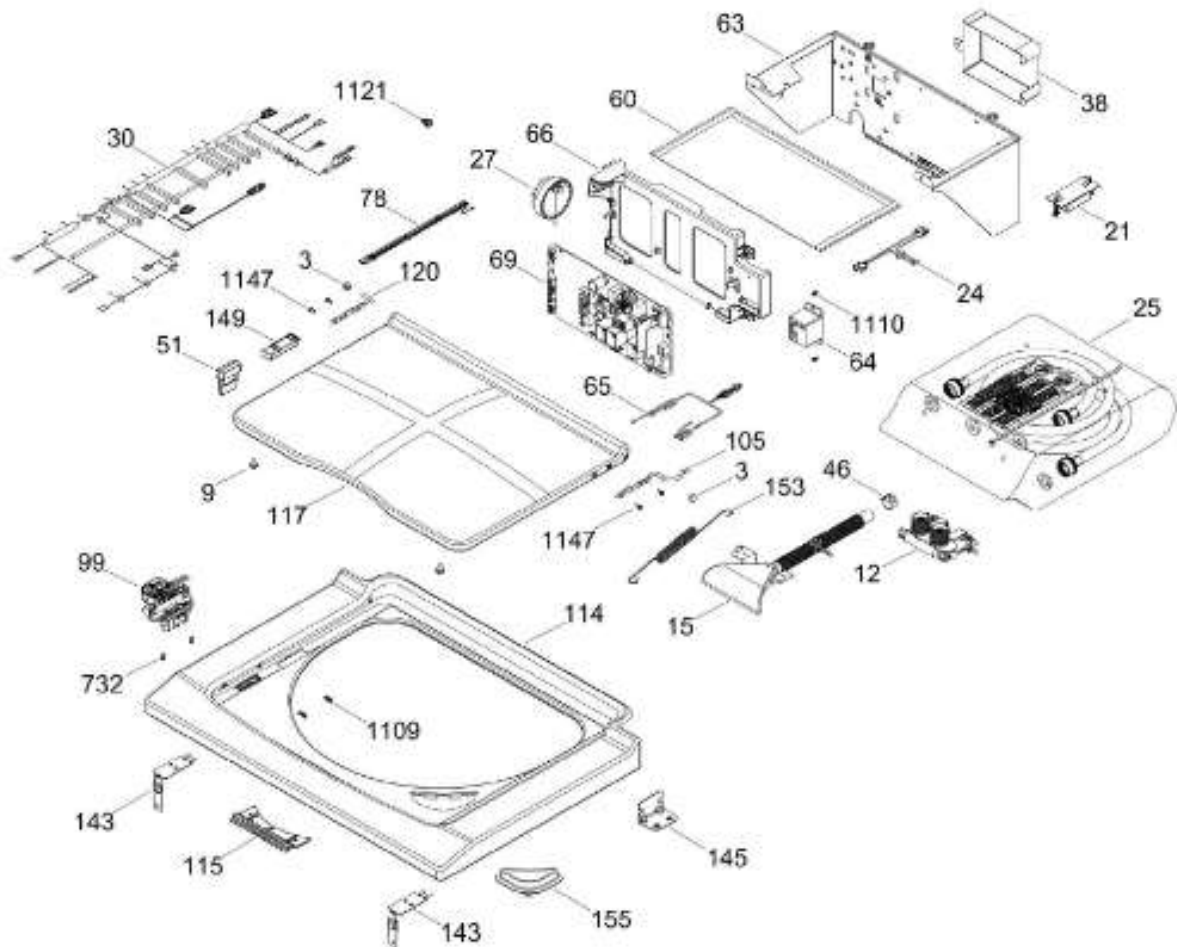

Distribuidor Autorizado

SurteRápido.com

Venta de Refacciones  
Electrodomesticas

C.L. MKTG15DNAWB13

TAPA Y CONTROLES / LID AND CONTROLS

MKTG15DNAWB13

Distribuidor Autorizado

SurteRápido.com