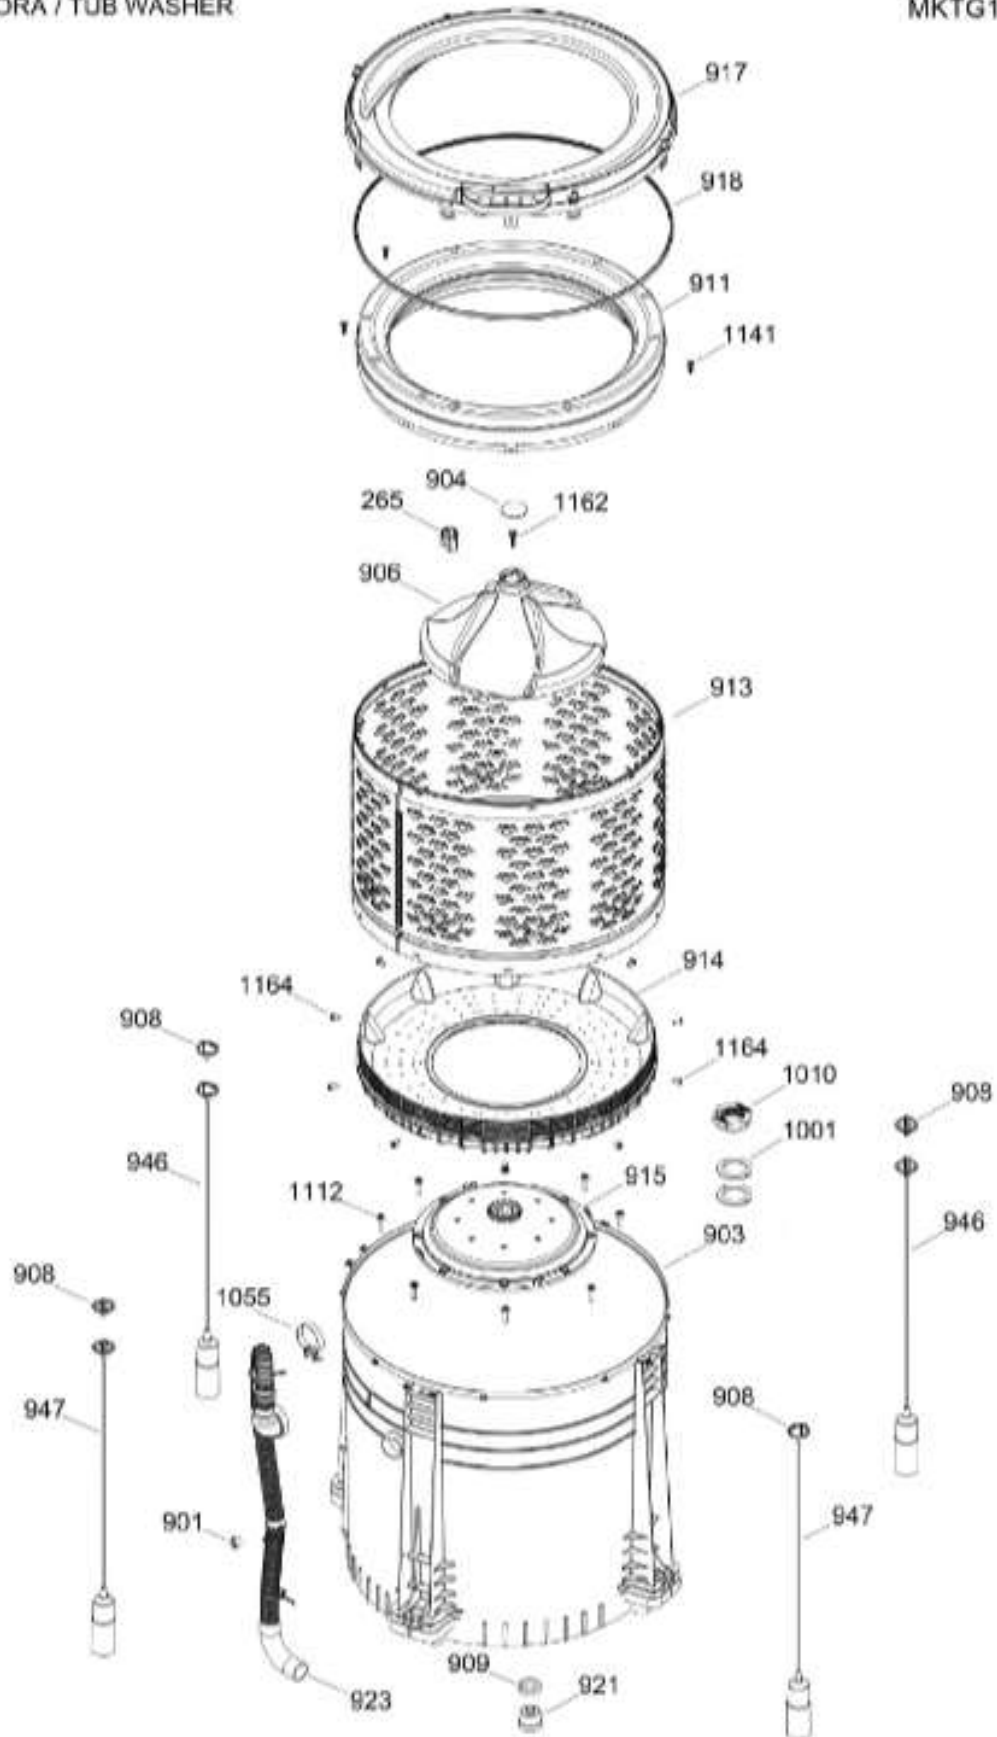

# C.L. MKTG15DNAWB13

TINA LAVADORA / TUB WASHER

MKTG15DNAWB13

Distribuidor Autorizado

SurteRápido.com

Venta de Refacciones  
Electrodomesticas