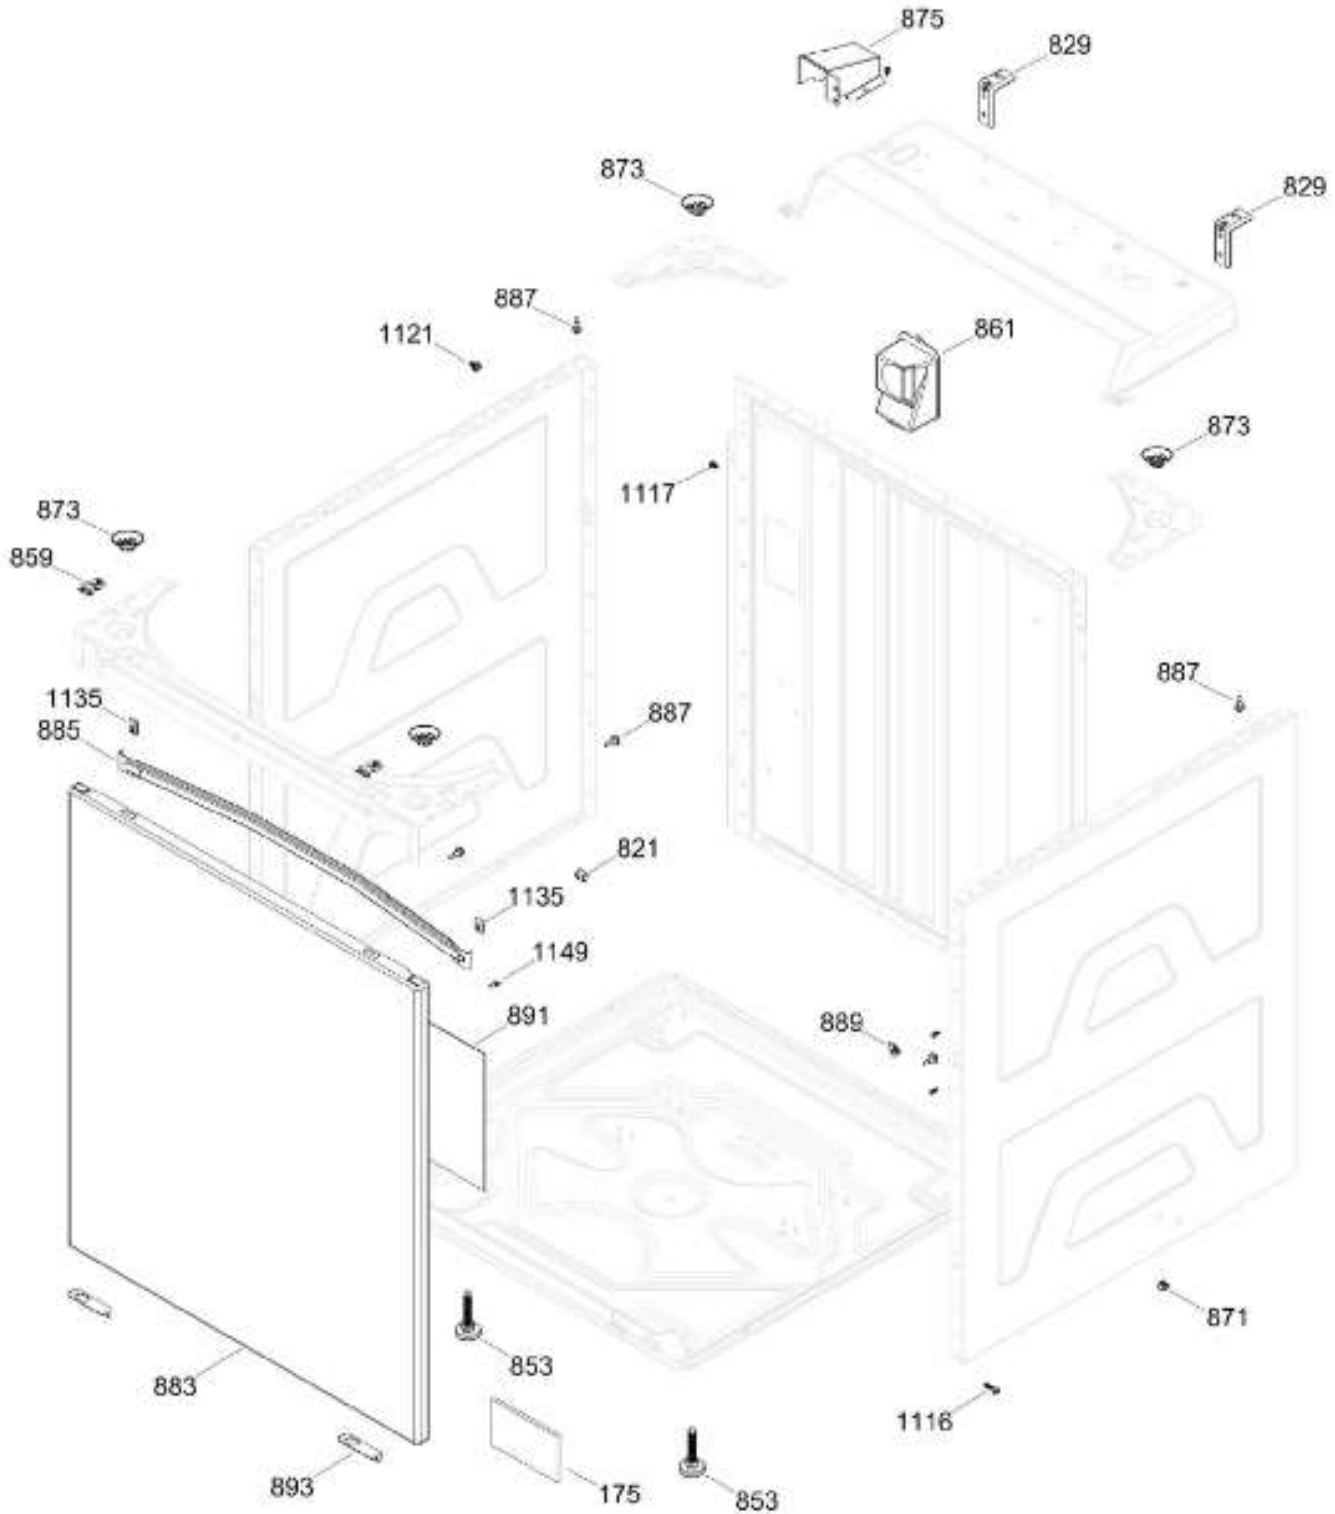

Distribuidor Autorizado

SurteRápido.com

Venta de Refacciones
Electrodomesticas

C.L. MKTG15DNAWB13

GABINETE LAV / WASHER CABINET

MKTG15DNAWB13