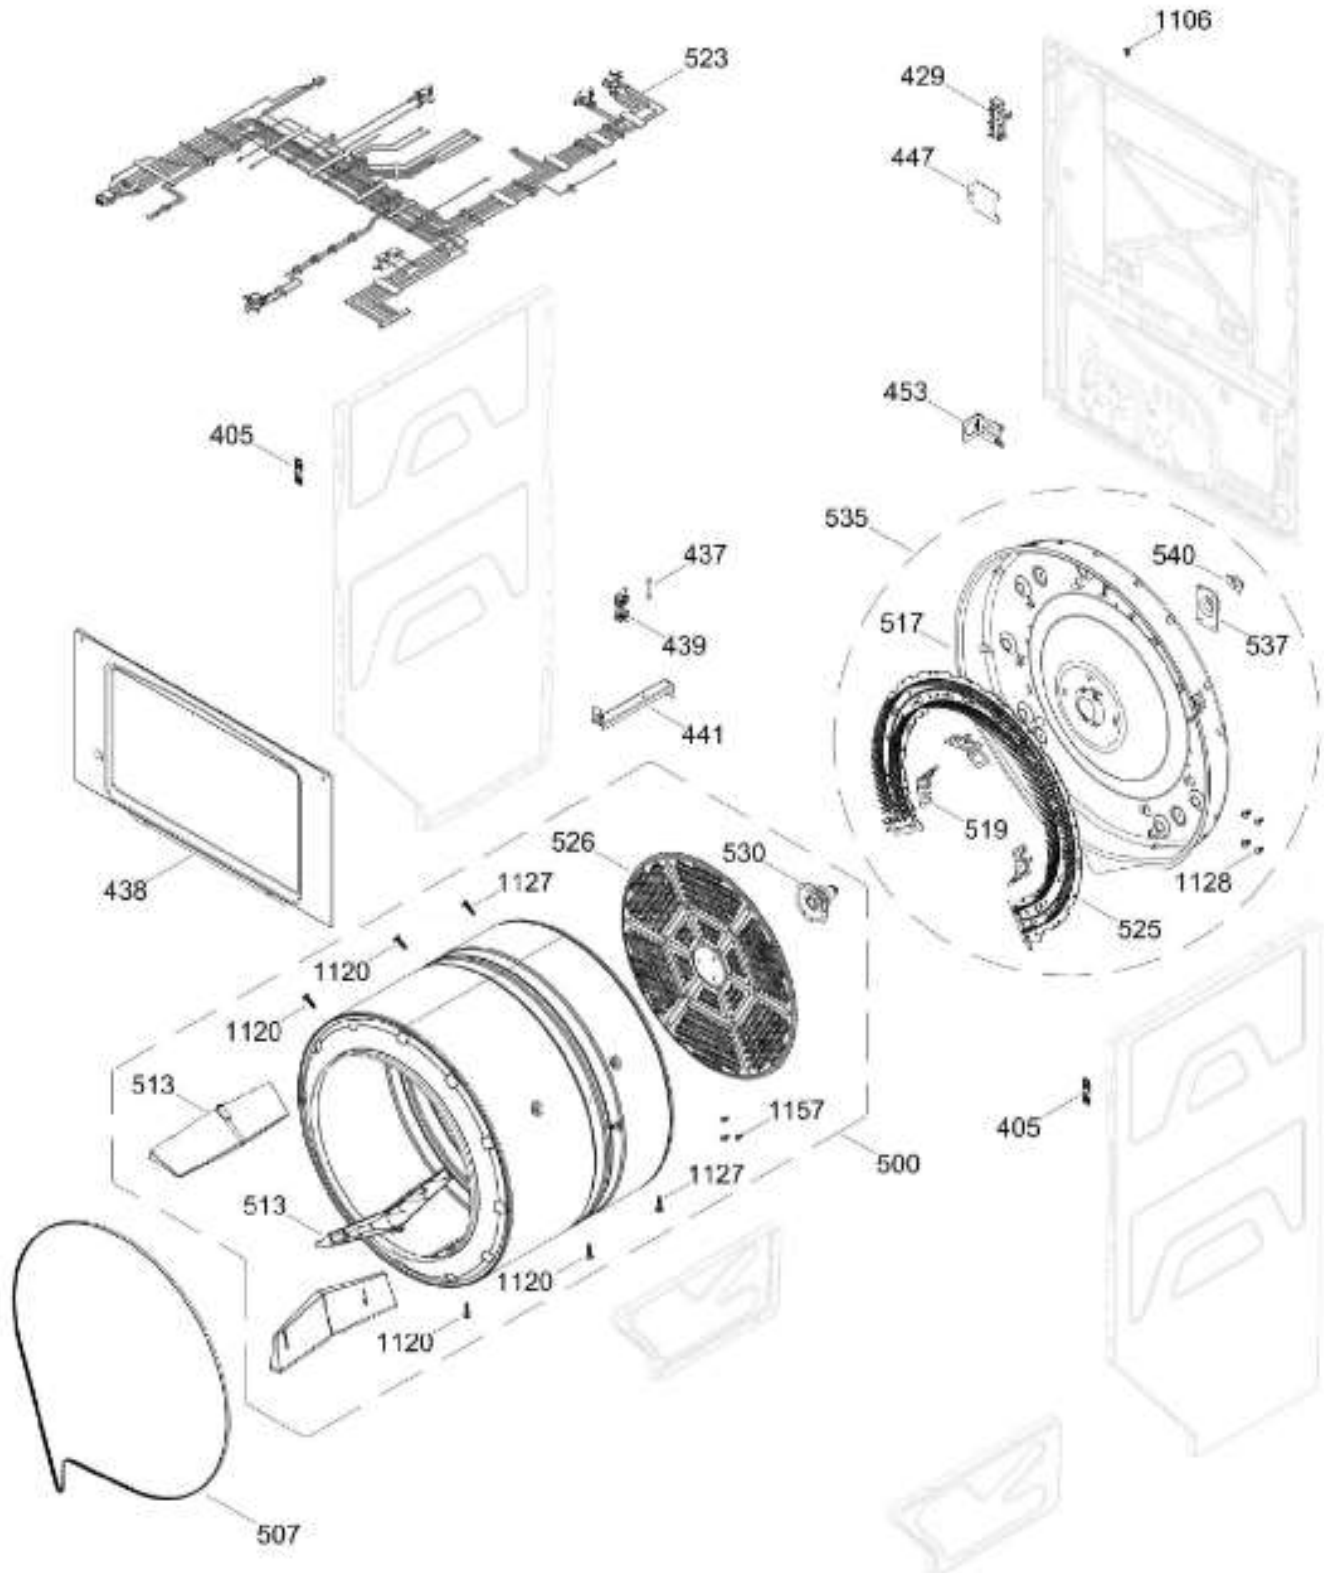

Distribuidor Autorizado

SurteRápido.com

Venta de Refacciones
Electrodomesticas

C.L. MKTG15DNAWB13

GABINETE Y TAMBOR SECADORA / CABINET & DRUM DRYER

MKTG15DNAWB13