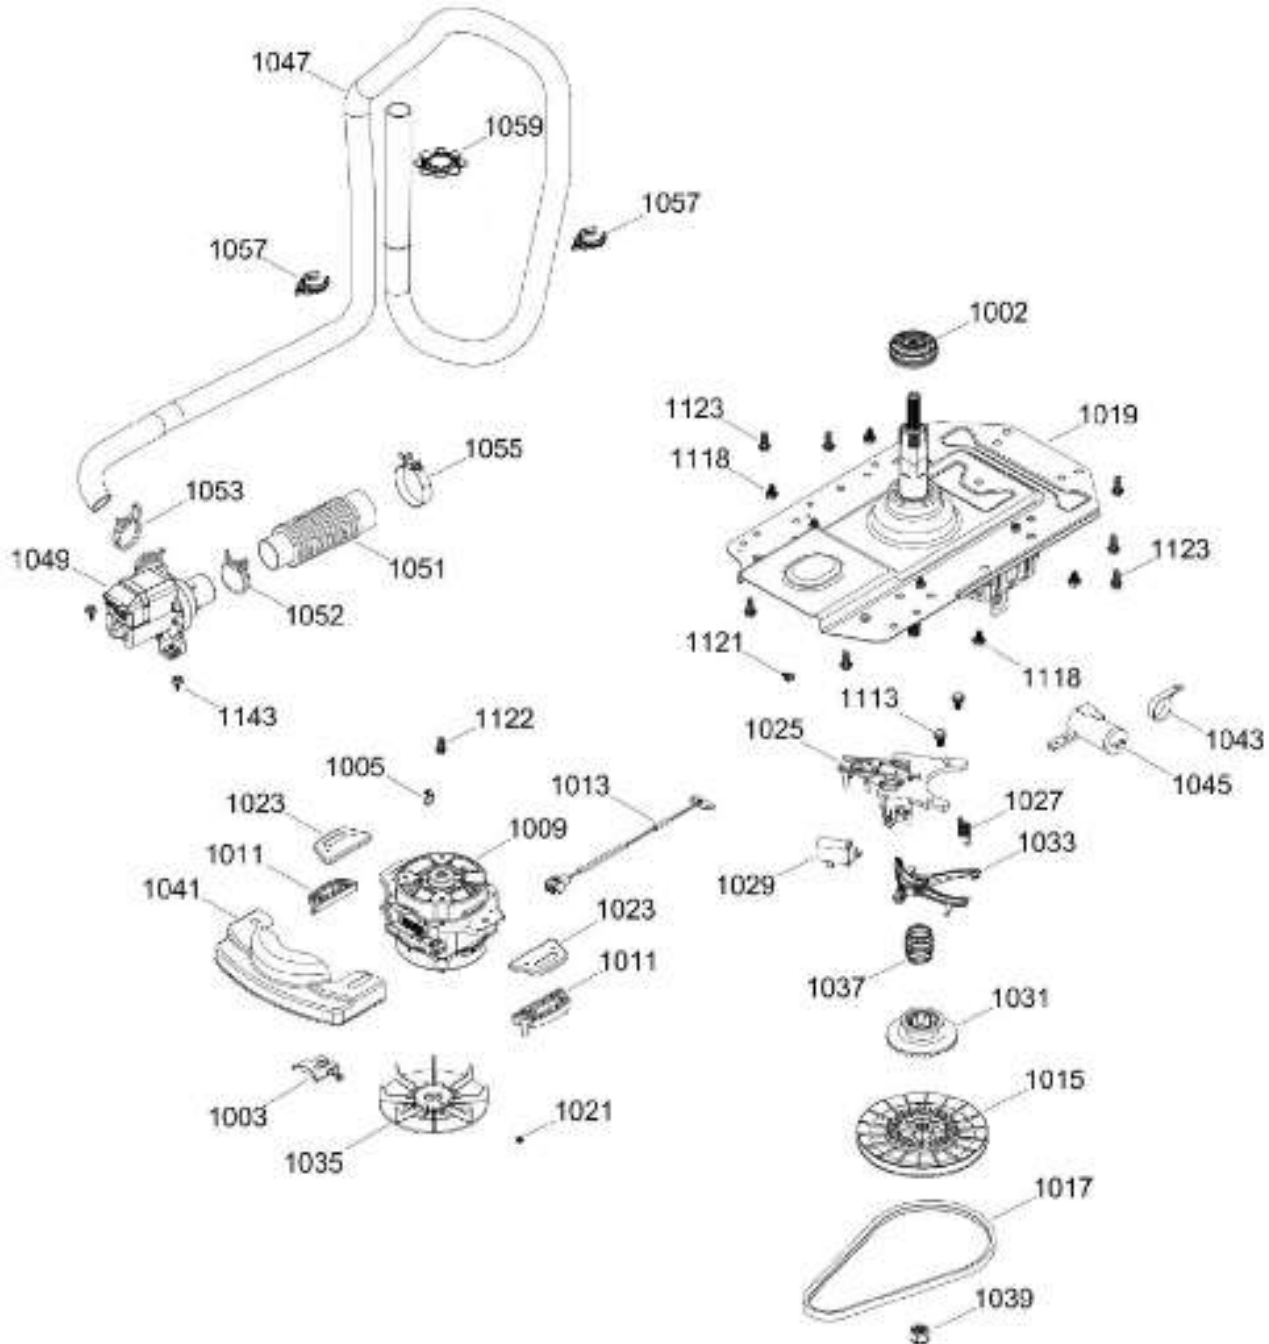

Distribuidor Autorizado

SurteRápido.com

Venta de Refacciones
Electrodomesticas

C.L. MKTG15DNAWB13

SISTEMA MOTRIZ LAV / DRIVE COMPONENTS WASHER

MKTG15DNAWB13

Distribuidor Autorizado

SurteRápido.com

Venta de Refacciones
Electrodomesticas

C.L. MKTG15DNAWB13

Guía	Refacción	Descripción
3	WW03A00011	BUJE BISAGRA
4	WW03A00104	LOGO MICROMETAL 15 KG
7	WW03L00042	PERILLA ROTATORIA ENS.
8	WW03L00040	PERILLA CONTROL ENS.
9	WW03A00059	TOPE TAPA
9	WW03A00283	TOPE TAPA
10	WW02F00070	TIMER
10	WW02F00070	TIMER
12	WW03F00337	VALVULA 2-1
14	WW02L00493	ANCLA PLACA
15	WW01F01167	ENTRADA DE AGUA ENS
19	WW02L00036	BOTON INICIO ENS.
21	WW02F00089	RESISTENCIA ENS.
21	WW02A00302	RESISTENCIA ENS.
23	WW02L00024	INTERRUPTOR ARRANQUE
24	WW03F00530	HARNESS EXTENSION ASM
25	WW02L00026	MANGUERAS
27	WW03F00531	ARNES PRESOSTATO
30	WW01F01168	ARNES PRINCIPAL LAV ENS
33	WW03F00338	ARNES UI ENS.
35	WW03A00255	SOPORTE CONTROLES
38	WW03L00237	CUBIERTA TERMINAL FUSIBLE
40	WW01F01862	PANELDECONTROLHYHTTRANSFER
45	WW03L00366	PROTECTOR TIMER
46	WW01A00113	ABRAZADERA MANGUERA
51	WW03F00001	ACTUADOR
54	WW03F00047	SELECTOR PROGRAMA
59	WW03L00255	TAPON PANEL SUPERIOR
60	WW02F00629	PROTECTOR HUMEDAD TARJETA
63	WW01L01168	PROTECTOR TARJETA
64	WW03F00549	RELEVADOR
65	WW03F00550	ARNES EXTENSION PRINCIPAL
66	WW03A00056	SOPORTE TARJETA
69	WW01F01851	TARJETADE CONTROL
72	WW01F01504	BOTON SELECTOR