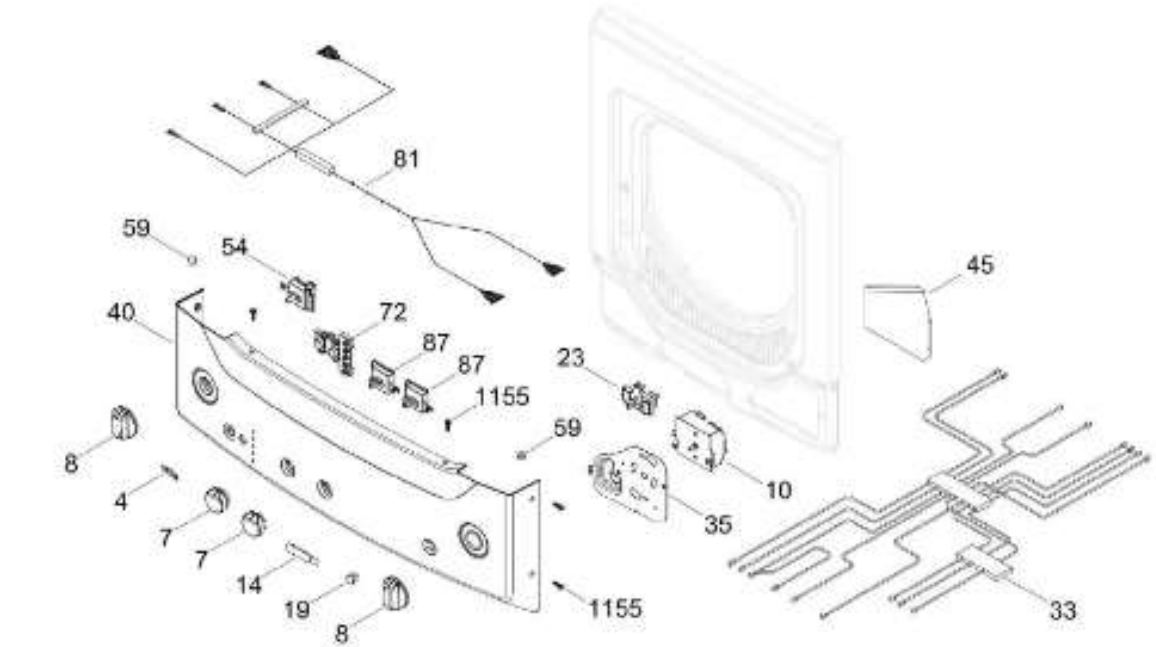

Distribuidor Autorizado

SurteRápido.com

Venta de Refacciones  
Electrodomesticas

C.L. MKTG15DNAWB13

TAPA Y CONTROLES / LID AND CONTROLS

MKTG15DNAWB13

Distribuidor Autorizado

SurteRápido.com