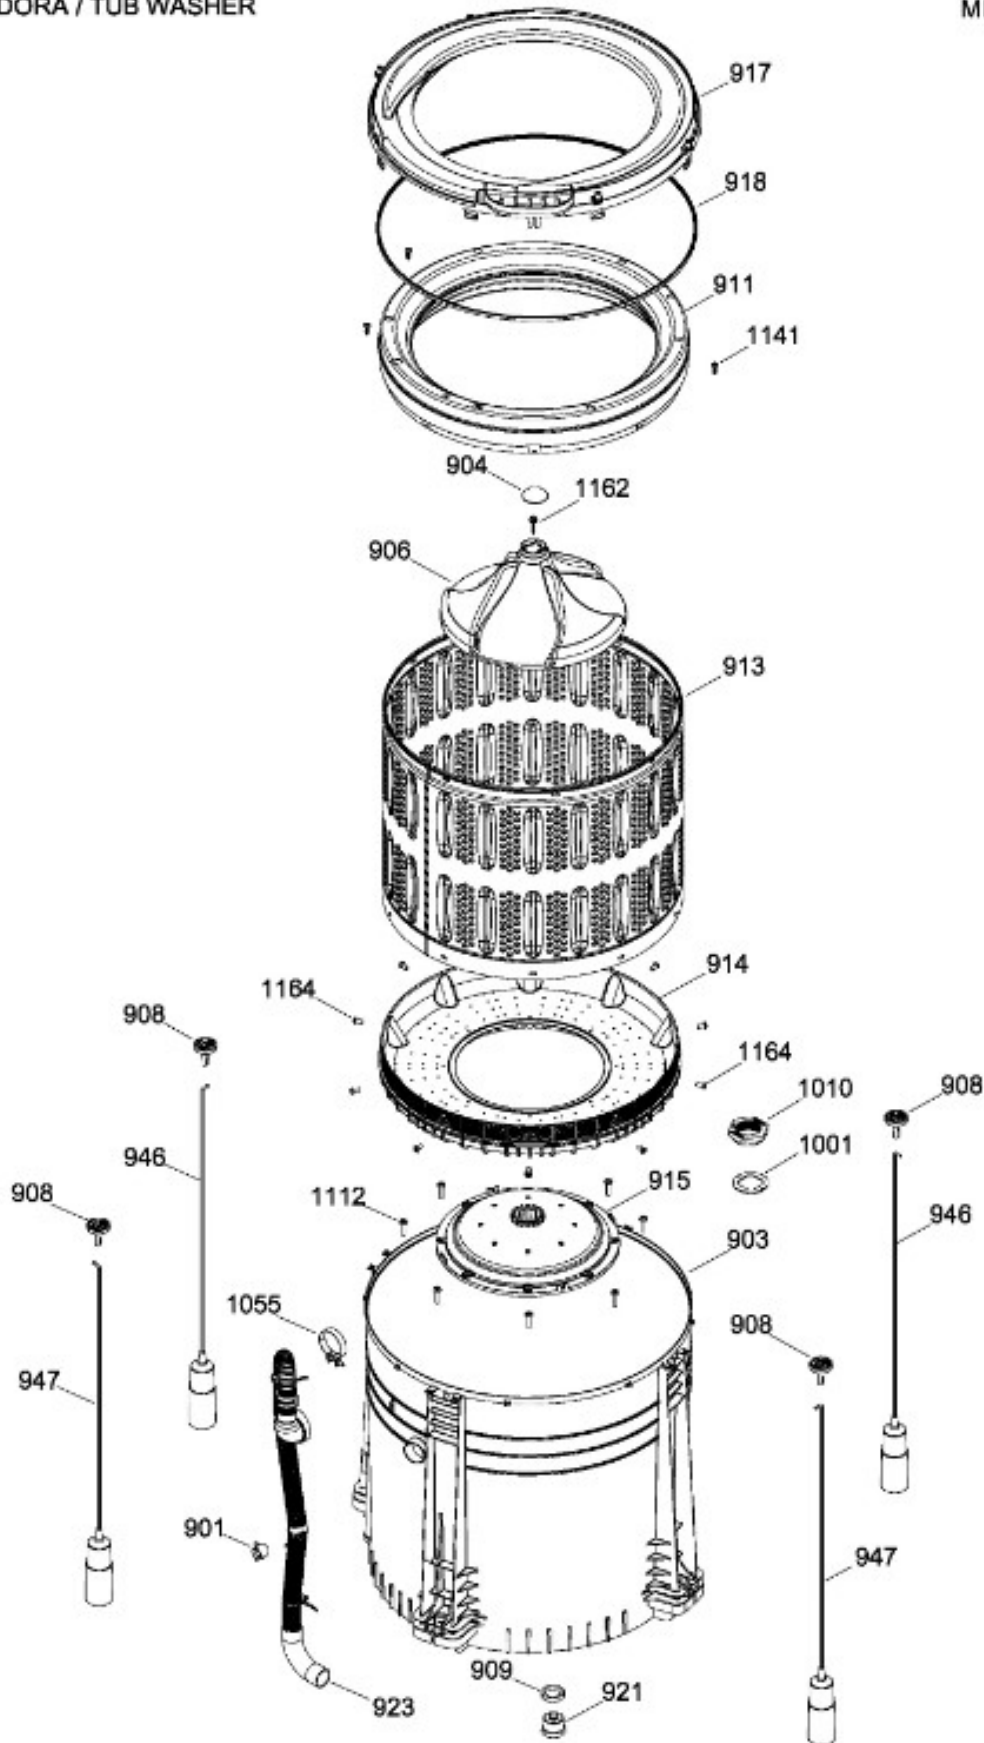

SurteRápido.com

Venta de Refacciones
Electrodomesticas

C.L. MKTG15GNAVB00

TINA LAVADORA / TUB WASHER

MKTG15GNAVB00

Distribuidor Autorizado

SurteRápido.com

Venta de Refacciones
Electrodomesticas