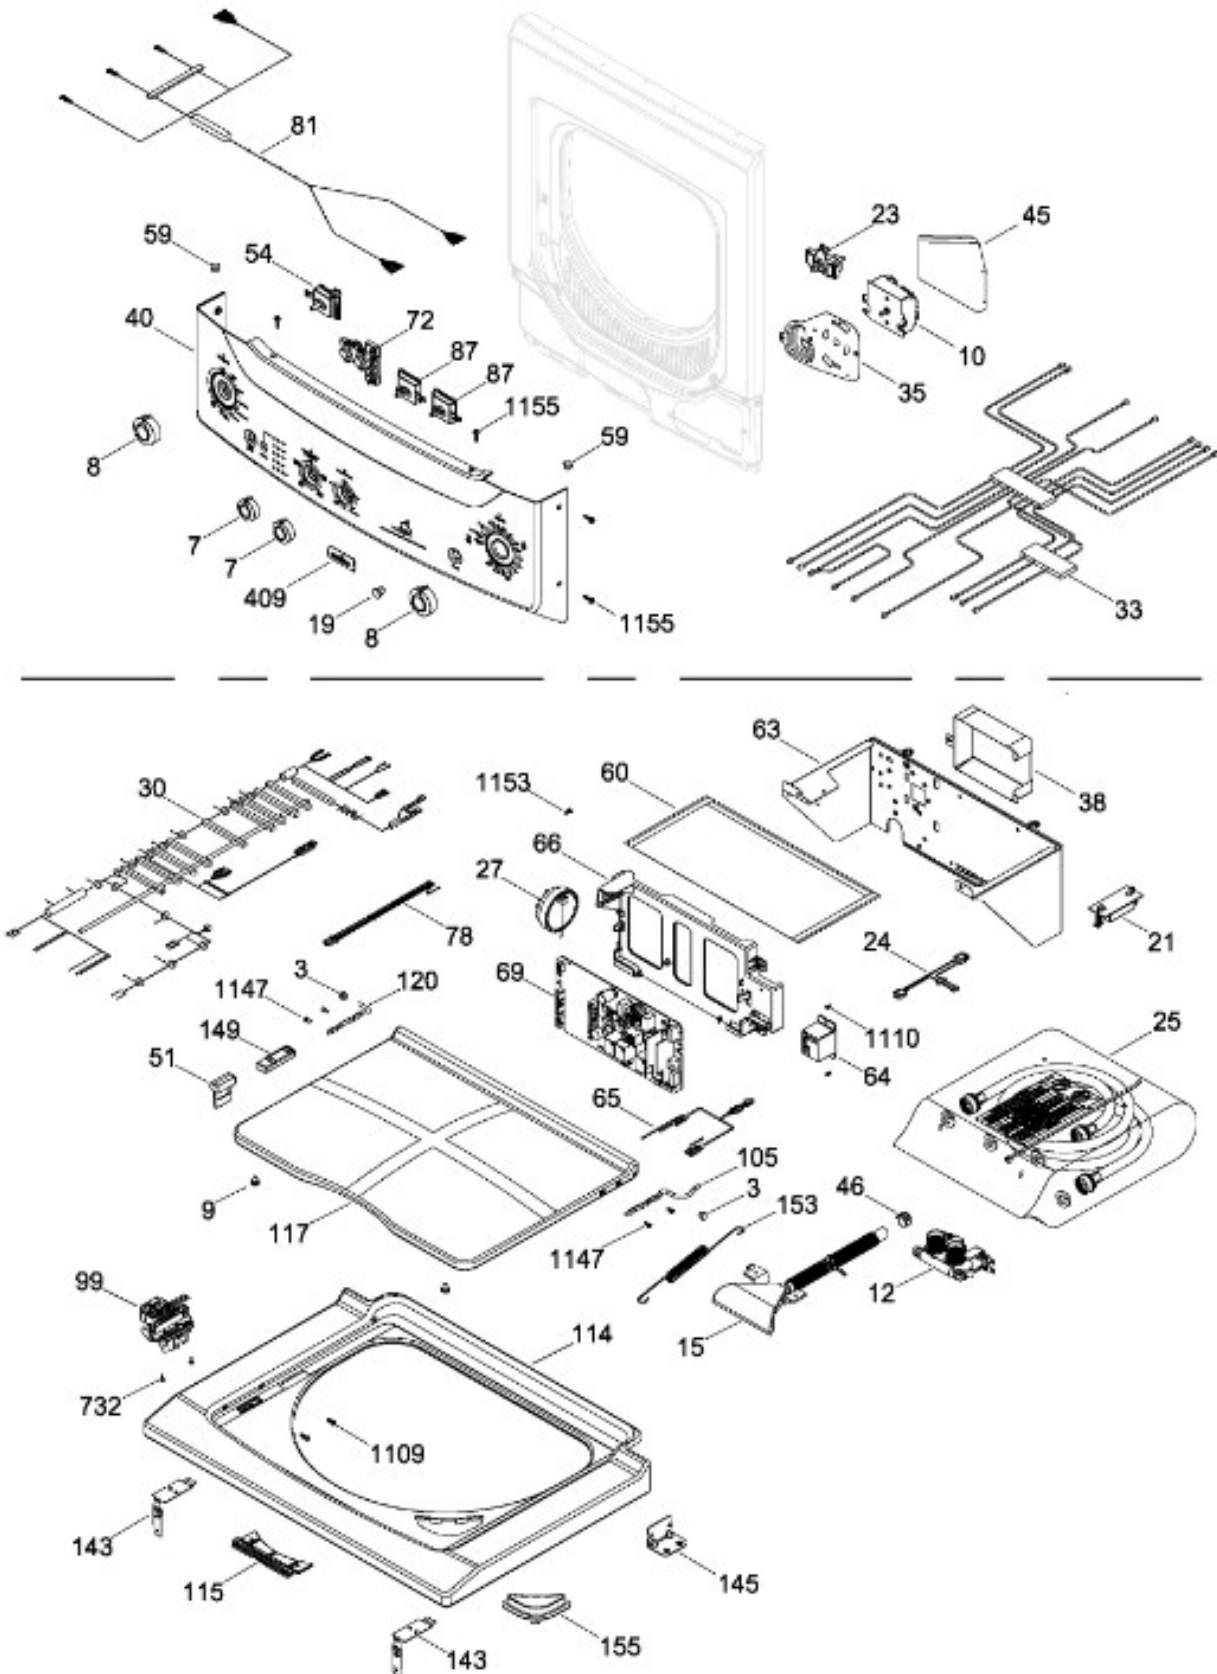

Distribuidor Autorizado

SurteRápido.com

Venta de Refacciones
Electrodomesticas

C.L. MKTG15GNAV00

TAPA Y CONTROLES / LID AND CONTROLS

MKTG15GNAV00