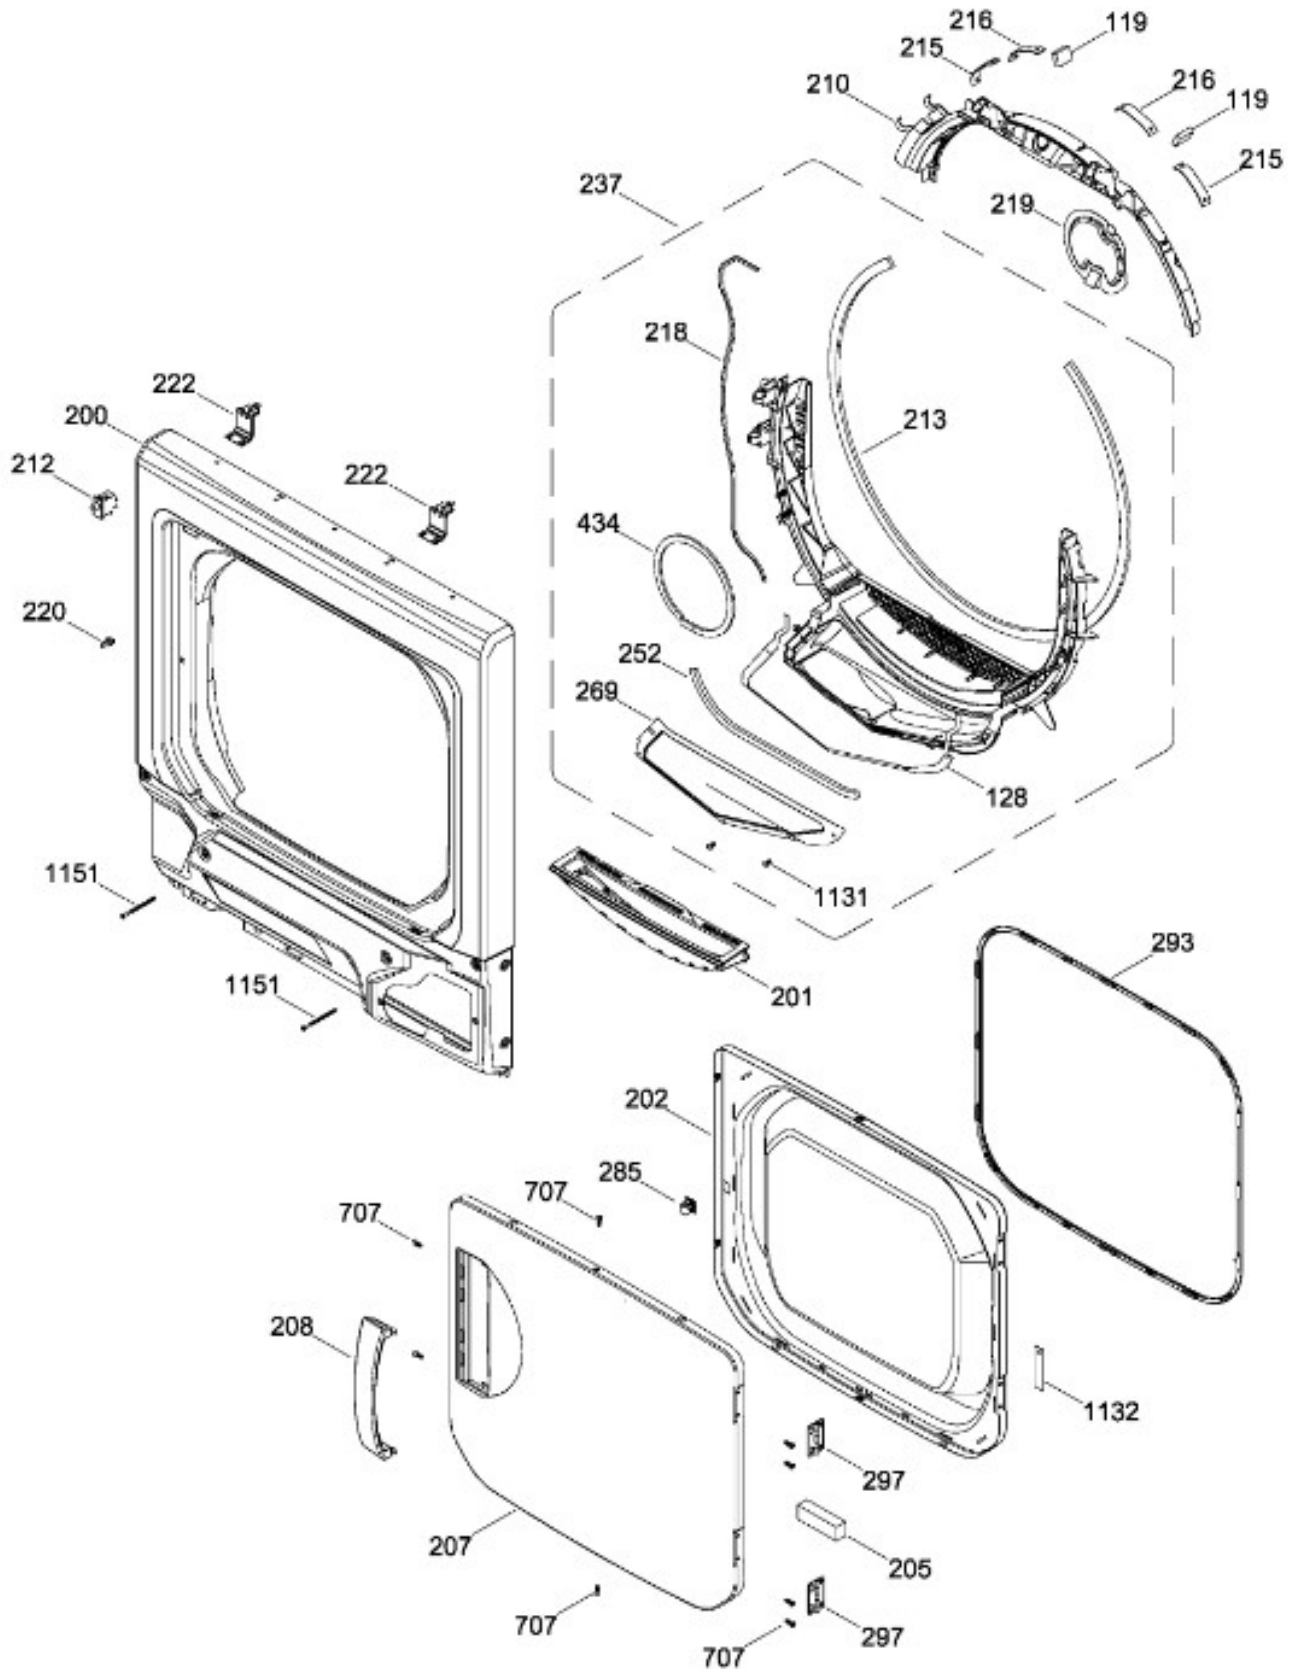

Distribuidor Autorizado

SurteRápido.com

Venta de Refacciones
Electrodomesticas

C.L. MKTG15GNAV00

TAPA Y CONTROLES / LID AND CONTROLS

MKTG15GNAV00

Distribuidor Autorizado

SurteRápido.com

Venta de Refacciones
Electrodomesticas

C.L. MKTG15GNAVB00

PUERTA SECADORA / DOOR DRYER

MKTG15GNAVB00

Distribuidor Autorizado

SurteRápido.com

Venta de Refacciones
Electrodomesticas

C.L. MKTG15GNAVB00