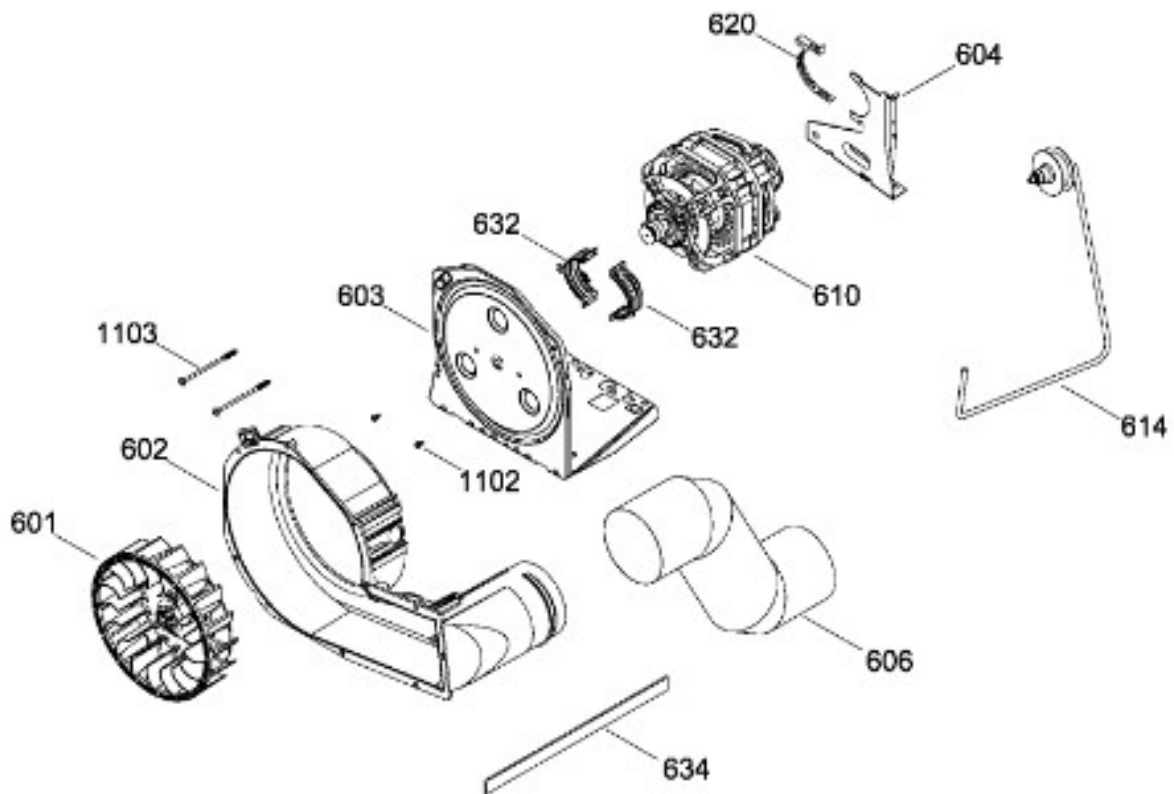

Distribuidor Autorizado

SurteRápido.com

Venta de Refacciones
Electrodomesticas

C.L. MKTG15GNAVB00

SISTEMA DE TRANSMISION SEC / BLOWER & DRIVE ASSEMBLY DRYER

MKTG15GNAVB00