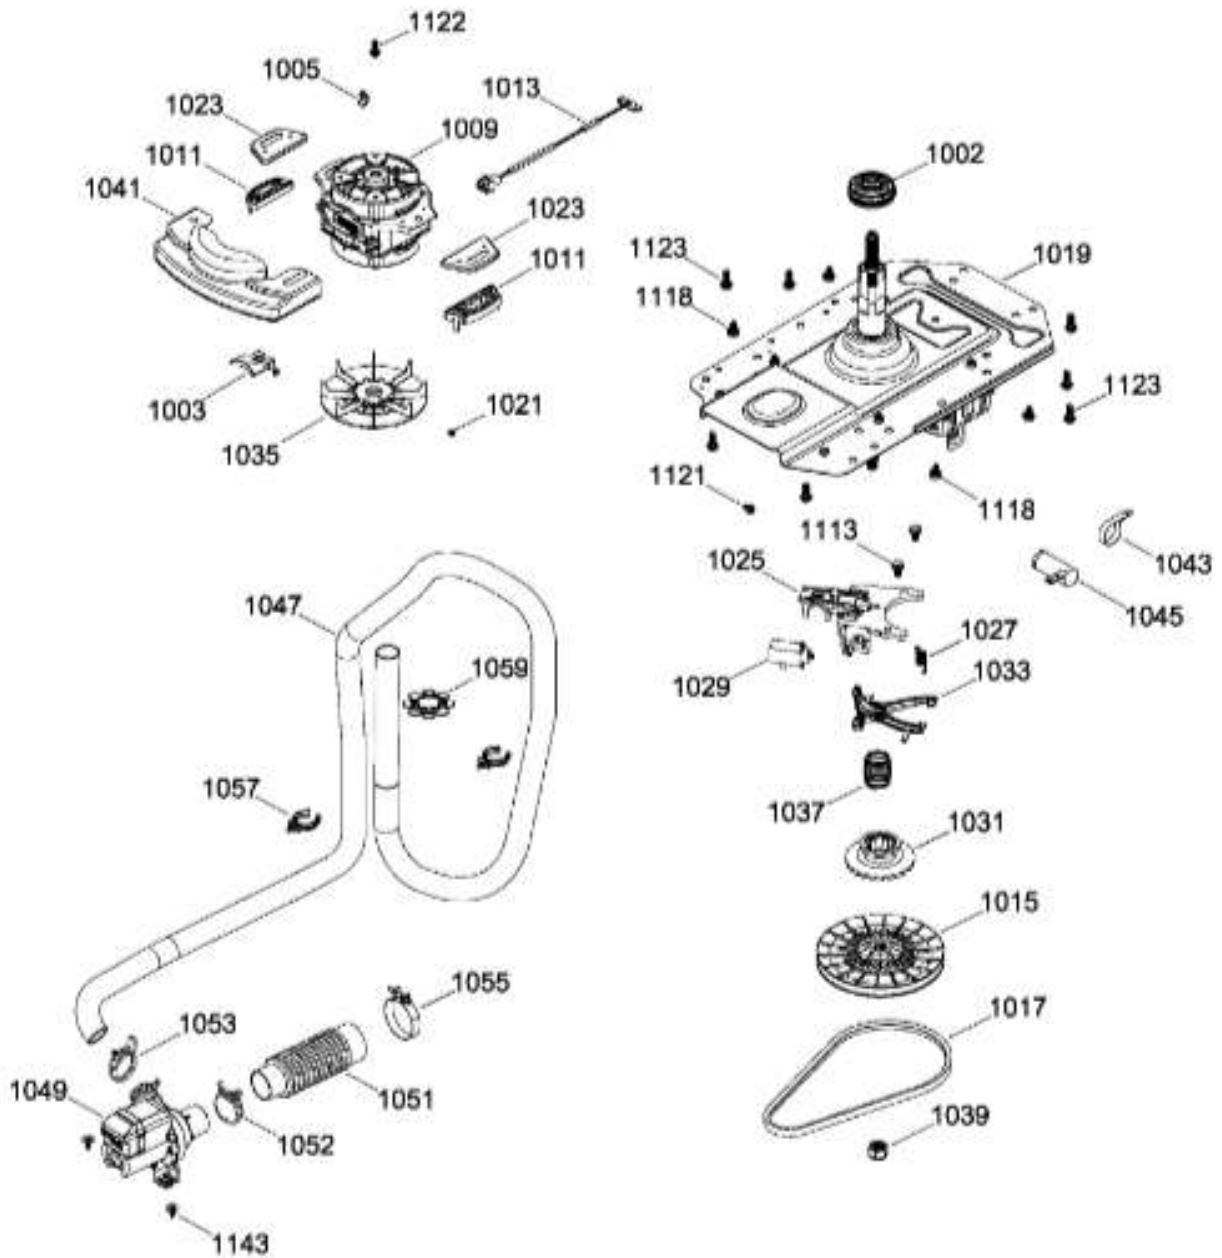

SurteRápido.com

Venta de Refacciones
Electrodomesticas

C.L. MKTG15GNAVB00

TINA LAVADORA / TUB WASHER

MKTG15GNAVB00

Distribuidor Autorizado

SurteRápido.com

Venta de Refacciones
Electrodomesticas

C.L. MKTG15GNAVB00

SISTEMA MOTRIZ LAV / DRIVE COMPONENTS WASHER

MKTG15GNAVB00

Distribuidor Autorizado

SurteRápido.com

Venta de Refacciones
Electrodomesticas

C.L. MKTG15GNAVB00

Guía	Refacción	Descripción
3	WW03A00011	BUJE BISAGRA
7	WW01L01730	PERILLA NIVELES ENSAMBLE
8	WW01L01729	PERILLA CONTROL ENSAMBLE
9	WW03A00059	TOPE TAPA
9	WW03A00283	TOPE TAPA
10	WW02F00070	TIMER
10	WW02F00070	TIMER
12	WW03F00337	VALVULA 2-1
15	WW01F01167	ENTRADA DE AGUA ENS
19	WW02L00036	BOTON INICIO ENS.
21	WW02F00089	RESISTENCIA ENS.
21	WW02A00302	RESISTENCIA ENS.
23	WW02L00024	INTERRUPTOR ARRANQUE
24	WW03F00530	HARNES EXTENSION ASM
25	WW02L00026	MANGUERAS
27	WW03F00531	ARNES PRESOSTATO
30	WW02F00631	ARNES
33	WW03F00338	ARNES UI ENS.
35	WW03A00054	SOPORTE CONTROLES
35	WW03A00255	SOPORTE CONTROLES
38	WW03L00237	CUBIERTA TERMINAL FUSIBLE
40	WW02F00634	PANEL DE CONTROL Y HT TRANSFER ENSAMBLE
45	WW03L00366	PROTECTOR TIMER
46	WW01A00113	ABRAZADERA MANGUERA
51	WW03F00001	ACTUADOR
54	WW03F00047	SELECTOR PROGRAMA
59	WW03L00255	TAPON PANEL SUPERIOR
60	WW02F00629	PROTECTOR HUMEDAD TARJETA
63	WW01L01168	PROTECTOR TARJETA
64	WW03F00339	RELEVADOR
64	WW03A00253	RELEVADOR
65	WW02F00024	ARNES EXT PRINCIPAL
66	WW03A00056	SOPORTE TARJETA
69	WW01F01850	TARJETA DE CONTROL
72	WW01F01504	BOTON SELECTOR