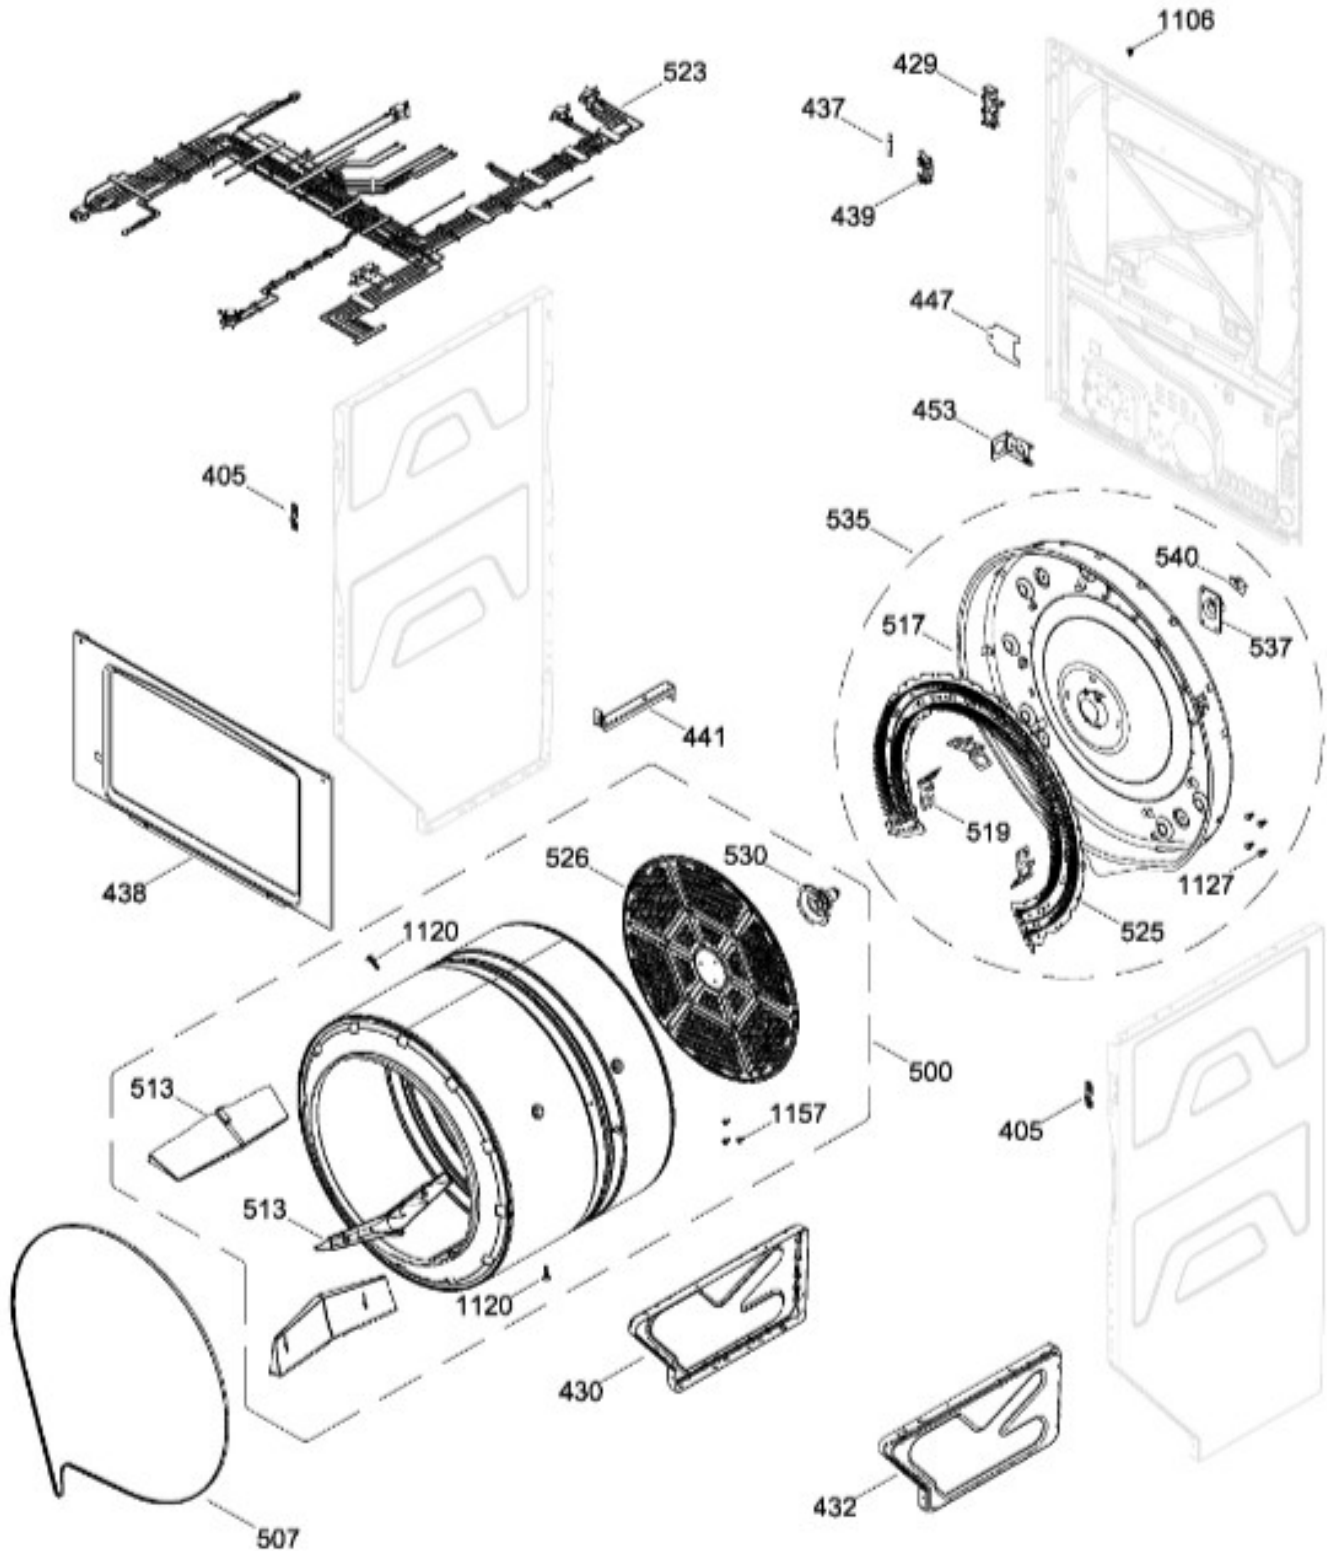

Distribuidor Autorizado

SurteRápido.com

Venta de Refacciones
Electrodomesticas

C.L. MKTG15GNAVB00

GABINETE Y TAMBOR SECADORA / CABINET & DRUM DRYER

MKTG15GNAVB00