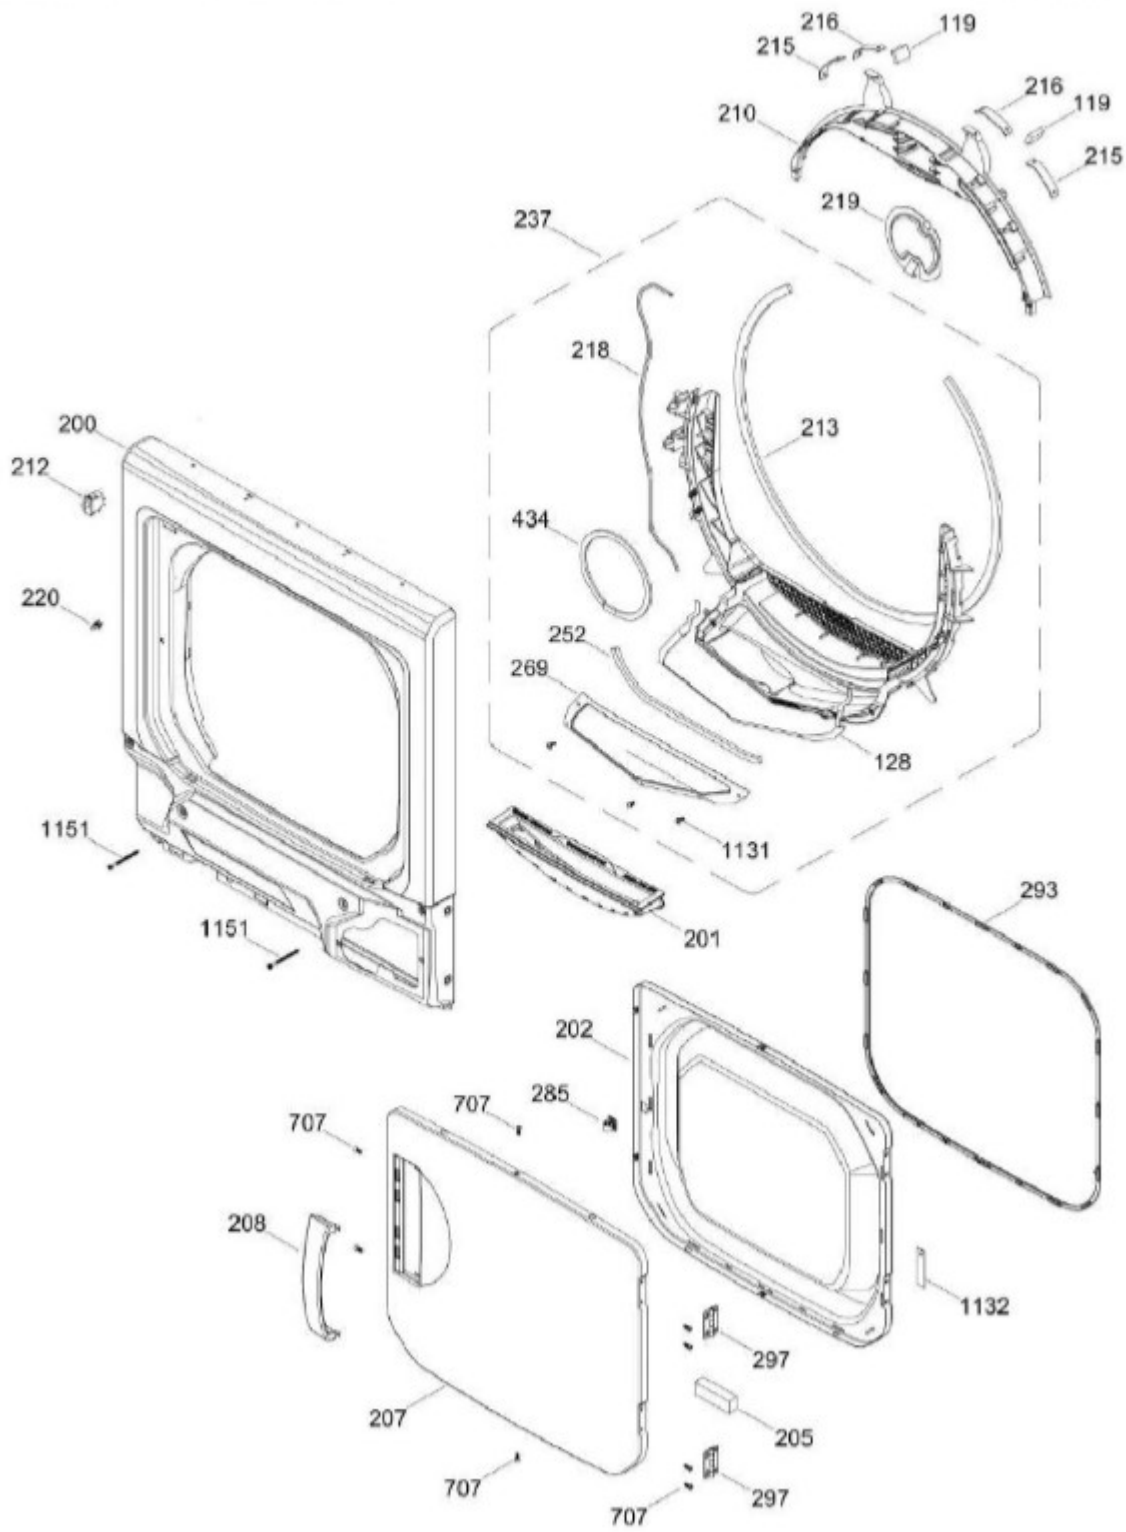

C.L. MKTG15GNAVB01

TAPA Y CONTROLES / LID AND CONTROLS

MKTG15GNAVB01

BENITO JUÁREZ #1500 GPE ZITON, CD. GUADALUPE NUEVO LEÓN TEL: 8183377999 Y 49
HORARIOS: LUNES A VIERNES 8:30 A 6:00 PM Y SÁBADOS DE 8:30 A 2:00 PM
WEB: www.denek.com

C.L. MKTG15GNAVB01

PUERTA SECADORA / DOOR DRYER

MKTG15GNAVB01

BENITO JUÁREZ #1500 GPE ZITON, CD. GUADALUPE NUEVO LEÓN TEL: 8183377999 Y 49
HORARIOS: LUNES A VIERNES 8:30 A 6:00 PM Y SÁBADOS DE 8:30 A 2:00 PM
WEB: www.denek.com