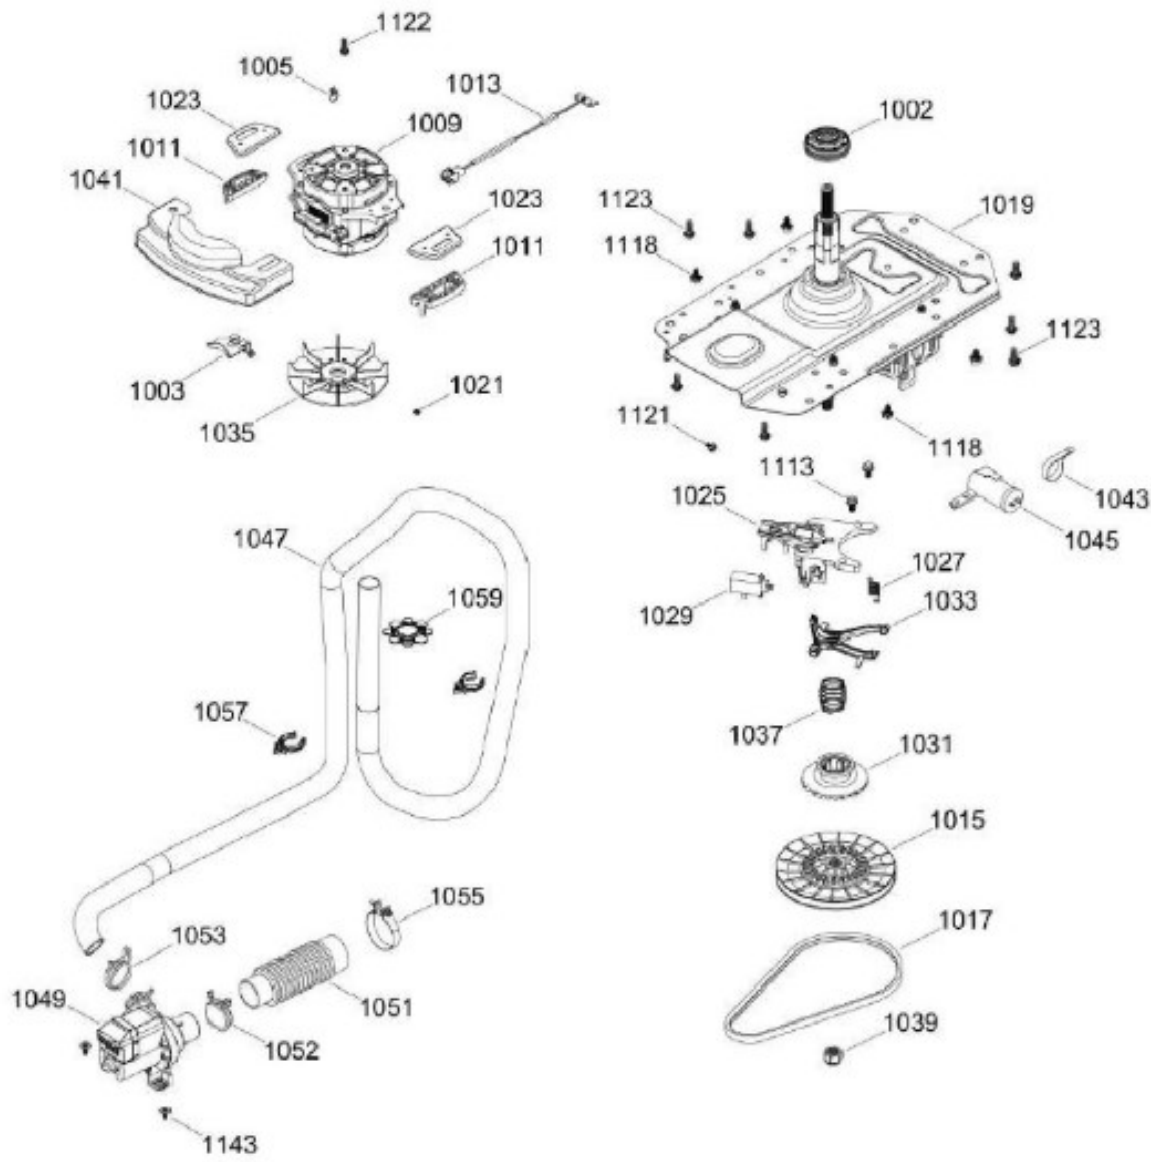

C.L. MKTG15GNAVB01

TINA LAVADORA / TUB WASHER

MKTG15GNAVB01

BENITO JUÁREZ #1500 GPE ZITON, CD. GUADALUPE NUEVO LEÓN TEL: 8183377999 Y 49
 HORARIOS: LUNES A VIERNES 8:30 A 6:00 PM Y SÁBADOS DE 8:30 A 2:00 PM
 WEB: www.denek.com

C.L. MKTG15GNAV B01

SISTEMA MOTRIZ LAV / DRIVE COMPONENTS WASHER

MKTG15GNAV B01

BENITO JUÁREZ #1500 GPE ZITON, CD. GUADALUPE NUEVO LEÓN TEL: 8183377999 Y 49
HORARIOS: LUNES A VIERNES 8:30 A 6:00 PM Y SÁBADOS DE 8:30 A 2:00 PM
WEB: www.denek.com