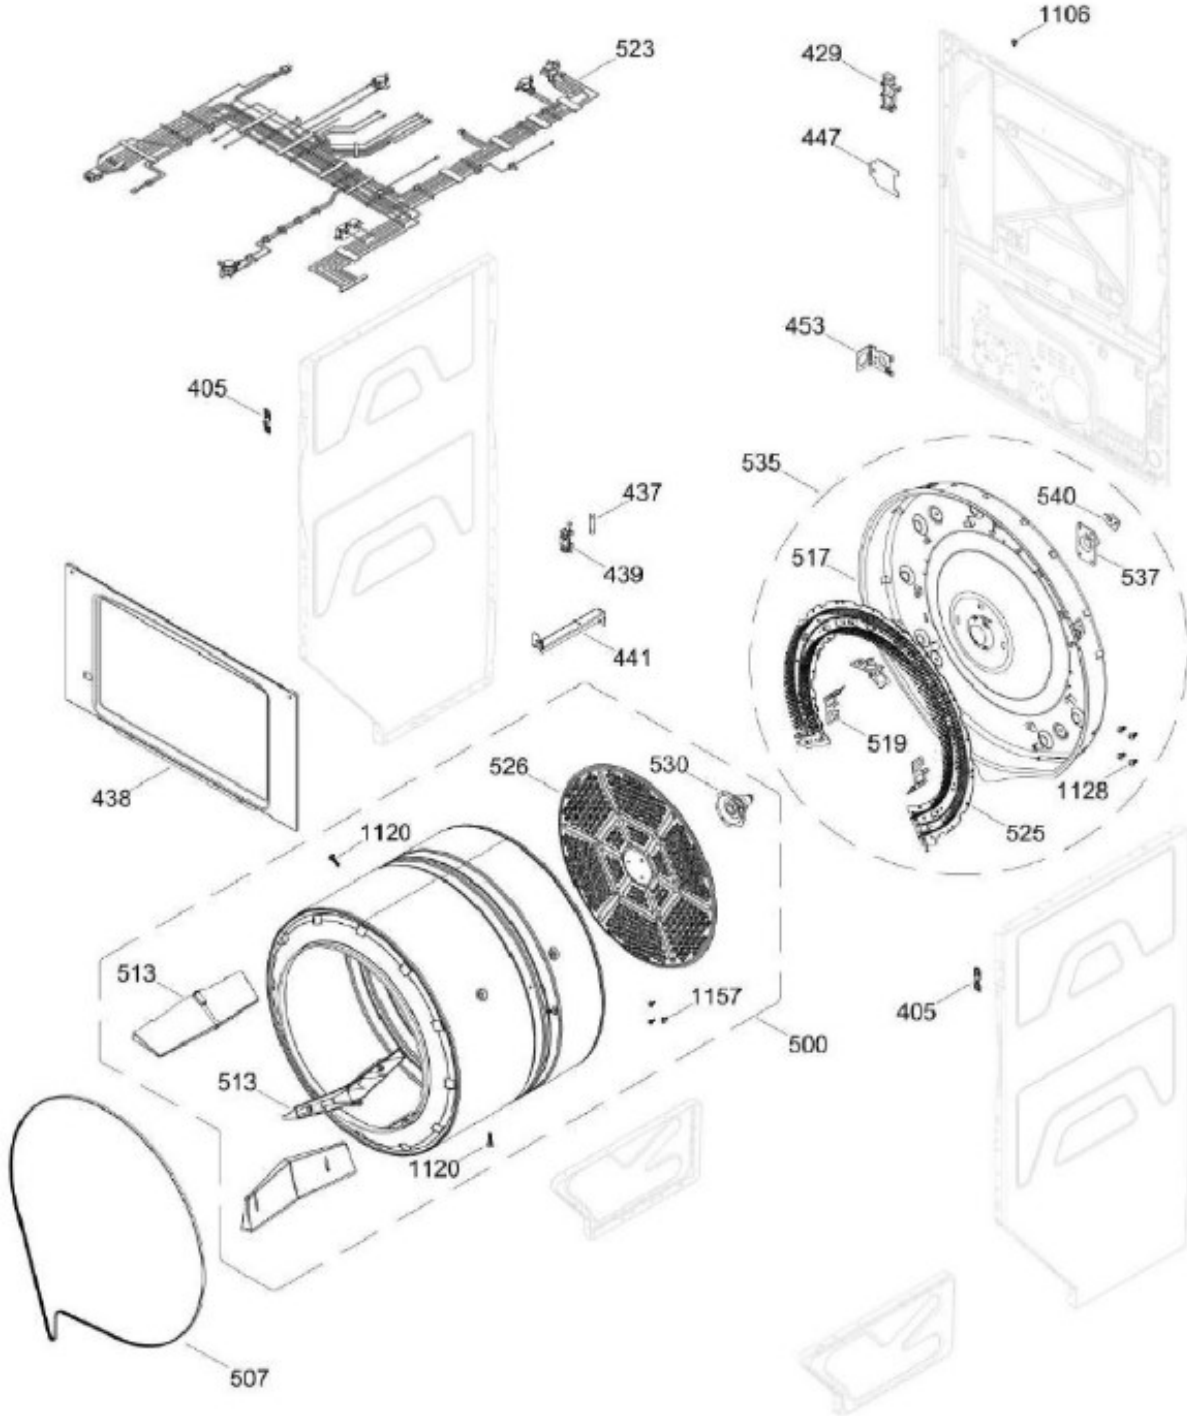

BENITO JUÁREZ #1500 GPE ZITON, CD. GUADALUPE NUEVO LEÓN TEL: 8183377999 Y 49
HORARIOS: LUNES A VIERNES 8:30 A 6:00 PM Y SÁBADOS DE 8:30 A 2:00 PM
WEB: www.denek.com