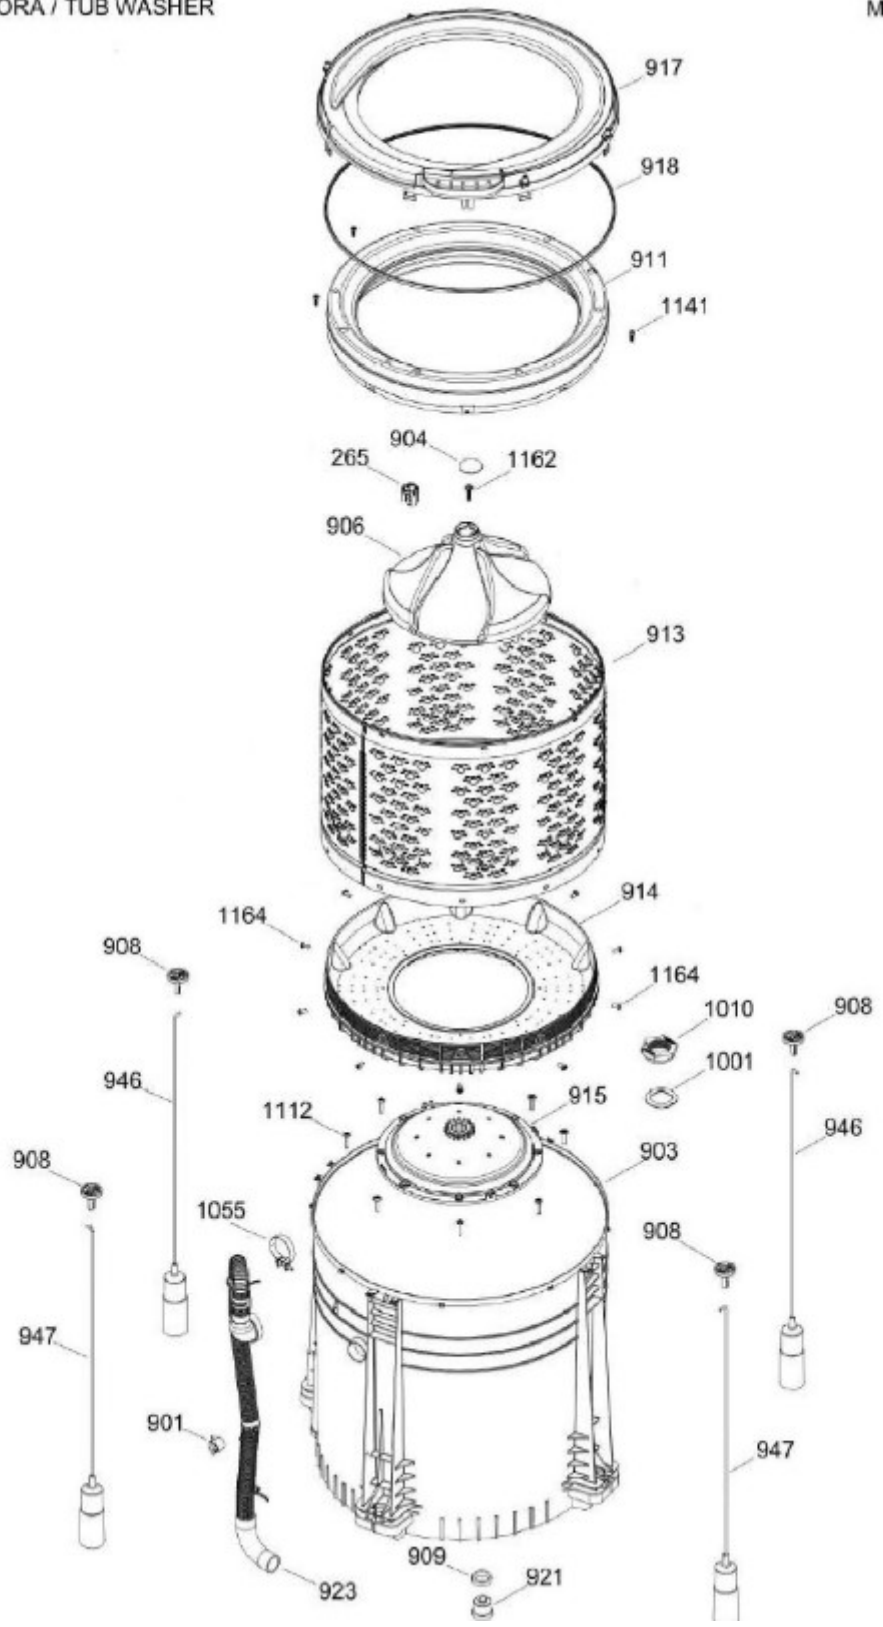

C.L. MKTG15GNAVB01

TINA LAVADORA / TUB WASHER

MKTG15GNAVB01

BENITO JUÁREZ #1500 GPE ZITON, CD. GUADALUPE NUEVO LEÓN TEL: 8183377999 Y 49
 HORARIOS: LUNES A VIERNES 8:30 A 6:00 PM Y SÁBADOS DE 8:30 A 2:00 PM
 WEB: www.denek.com