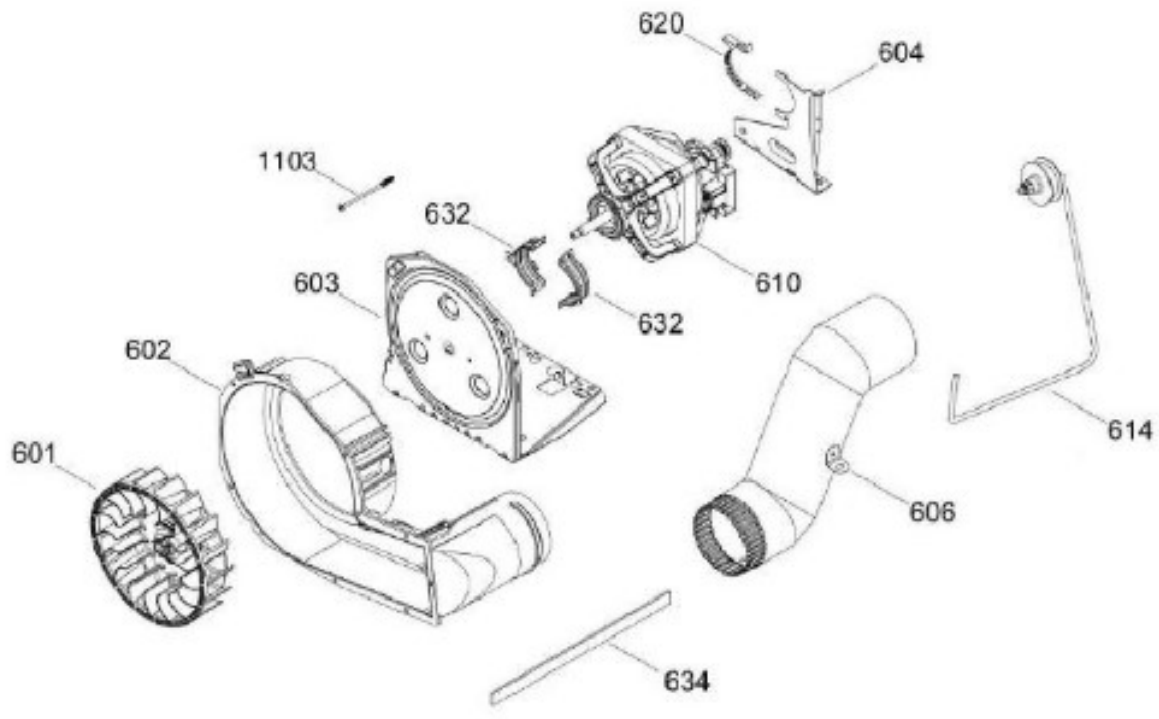

C.L. MKTG15GNAVB01

SISTEMA DE TRANSMISION SEC / BLOWER & DRIVE ASSEMBLY DRYER

MKTG15GNAVB01

BENITO JUÁREZ #1500 GPE ZITON, CD. GUADALUPE NUEVO LEÓN TEL: 8183377999 Y 49
HORARIOS: LUNES A VIERNES 8:30 A 6:00 PM Y SÁBADOS DE 8:30 A 2:00 PM
WEB: www.denek.com

C.L. MKTG15GNAVB01

TINA LAVADORA / TUB WASHER

MKTG15GNAVB01

BENITO JUÁREZ #1500 GPE ZITON, CD. GUADALUPE NUEVO LEÓN TEL: 8183377999 Y 49
 HORARIOS: LUNES A VIERNES 8:30 A 6:00 PM Y SÁBADOS DE 8:30 A 2:00 PM
 WEB: www.denek.com