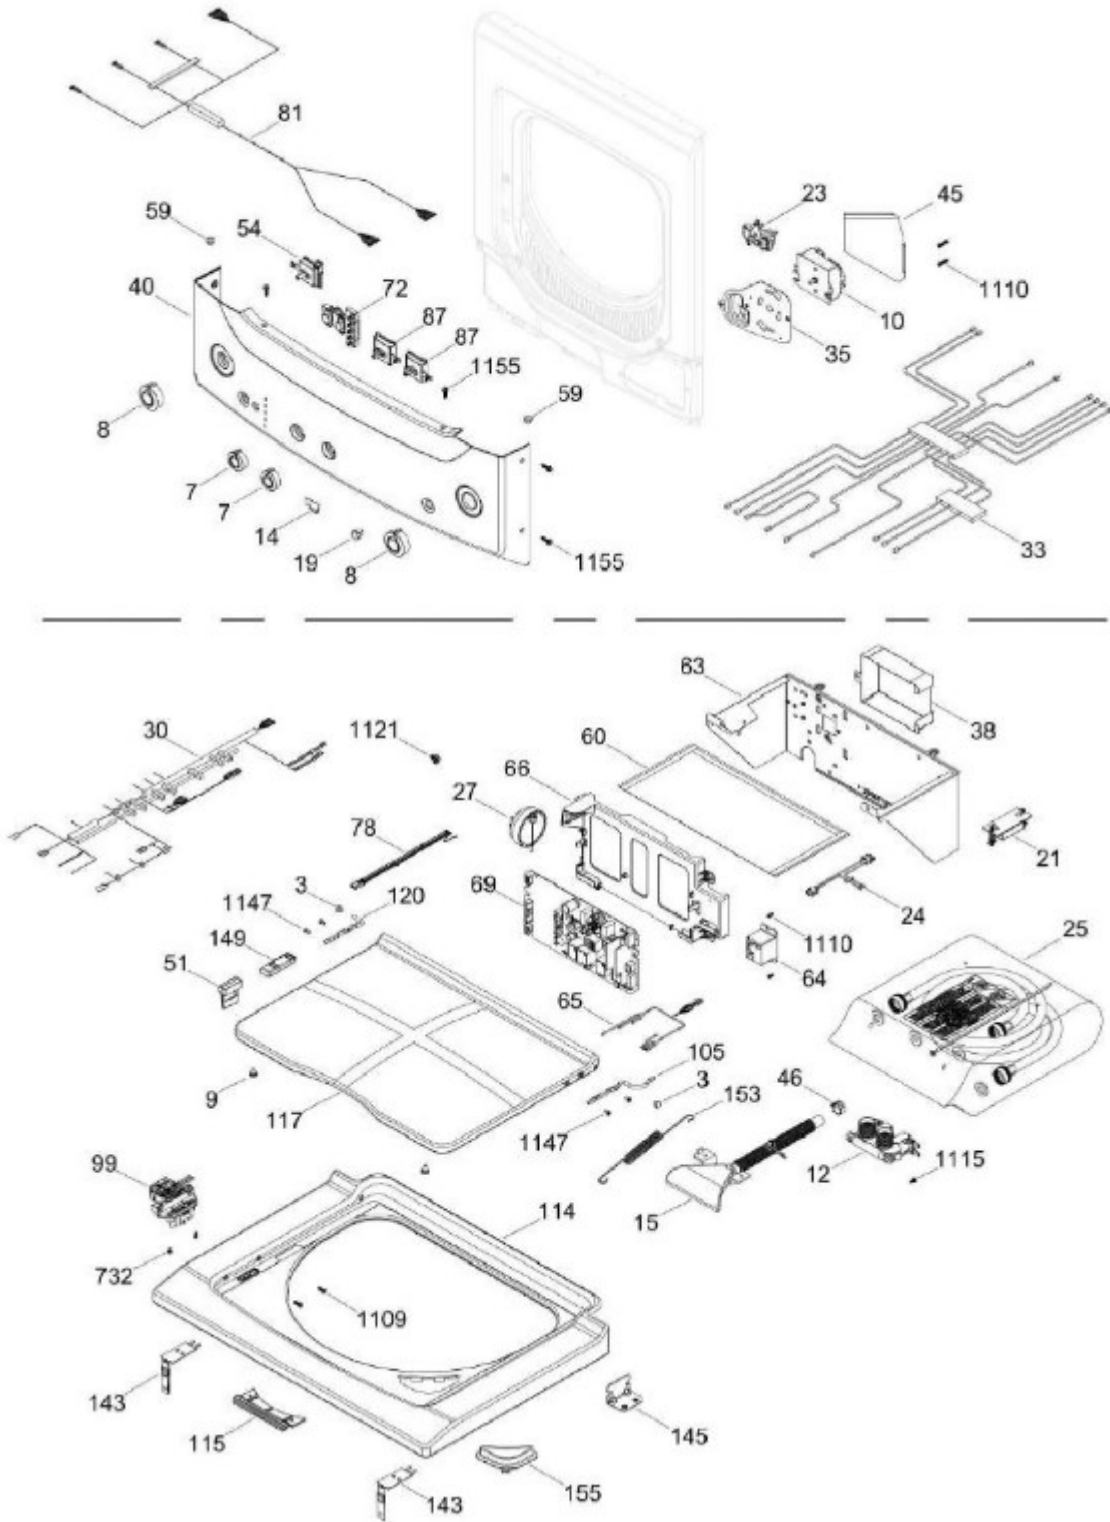

C.L. MKTG15GNAVB01

TAPA Y CONTROLES / LID AND CONTROLS

MKTG15GNAVB01

BENITO JUÁREZ #1500 GPE ZITON, CD. GUADALUPE NUEVO LEÓN TEL: 8183377999 Y 49
HORARIOS: LUNES A VIERNES 8:30 A 6:00 PM Y SÁBADOS DE 8:30 A 2:00 PM
WEB: www.denek.com

C.L. MKTG15GNAVB01

PUERTA SECADORA / DOOR DRYER

MKTG15GNAVB01

BENITO JUÁREZ #1500 GPE ZITON, CD. GUADALUPE NUEVO LEÓN TEL: 8183377999 Y 49
HORARIOS: LUNES A VIERNES 8:30 A 6:00 PM Y SÁBADOS DE 8:30 A 2:00 PM
WEB: www.denek.com