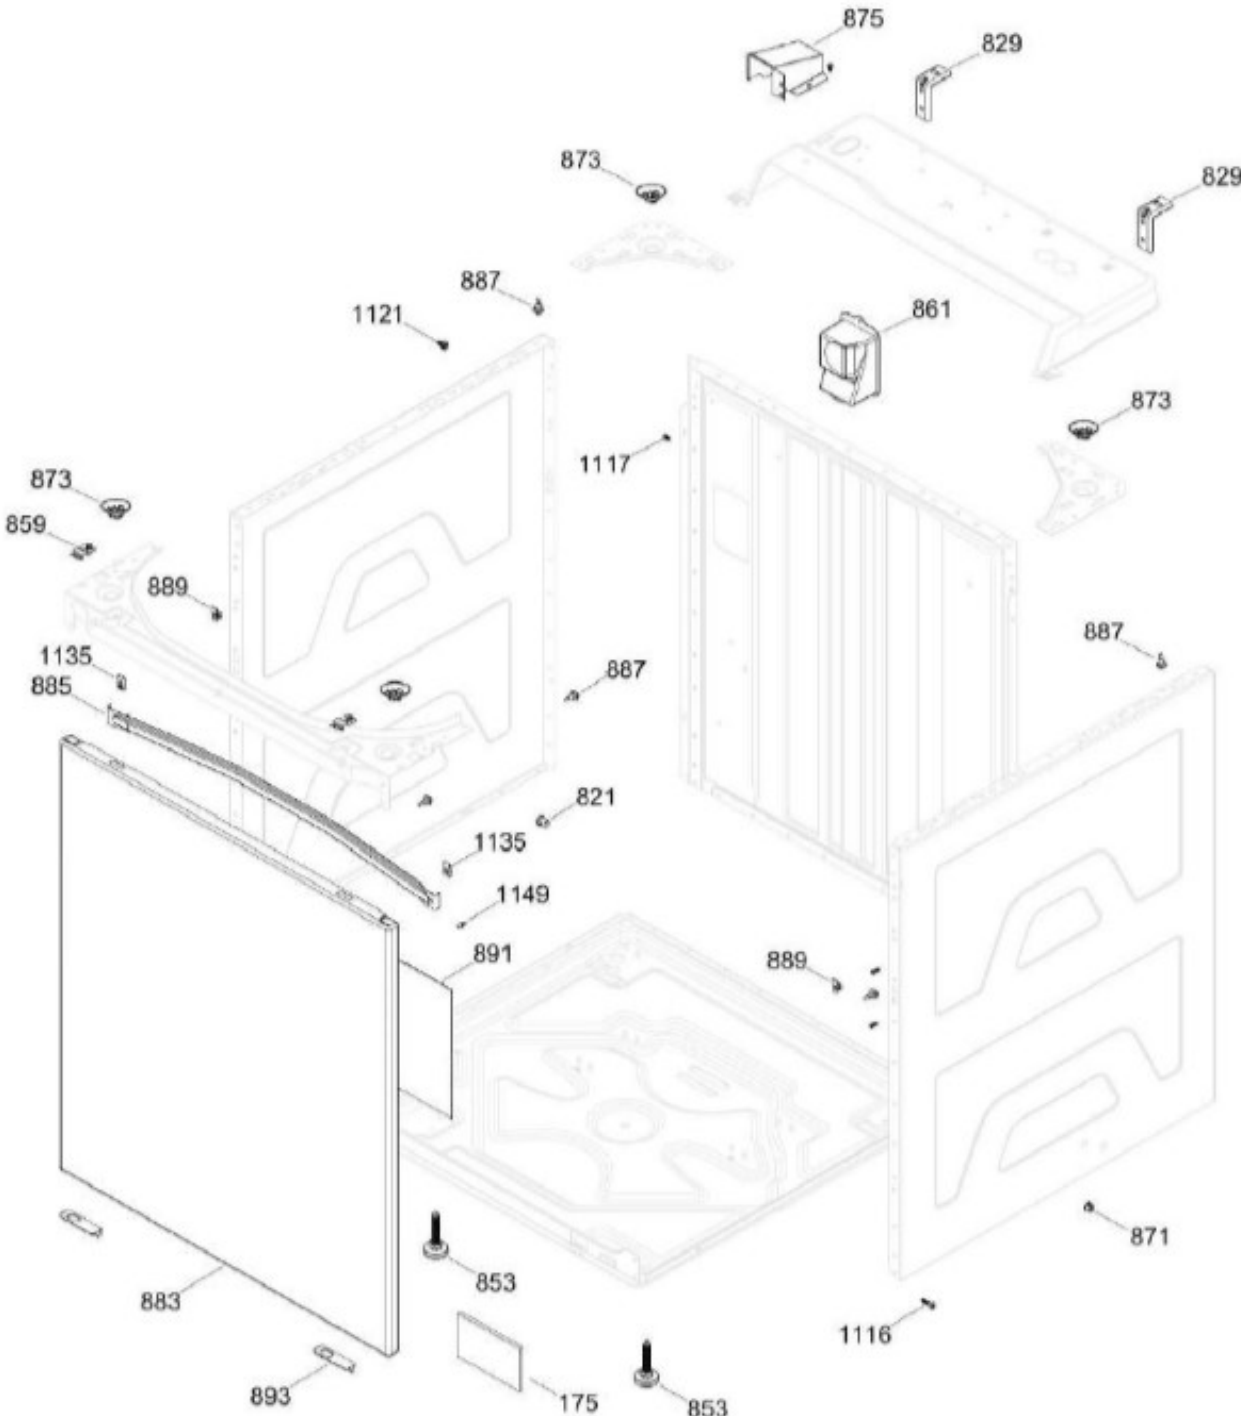

BENITO JUÁREZ #1500 GPE ZITON, CD. GUADALUPE NUEVO LEÓN TEL: 8183377999 Y 49
HORARIOS: LUNES A VIERNES 8:30 A 6:00 PM Y SÁBADOS DE 8:30 A 2:00 PM
WEB: www.denek.com