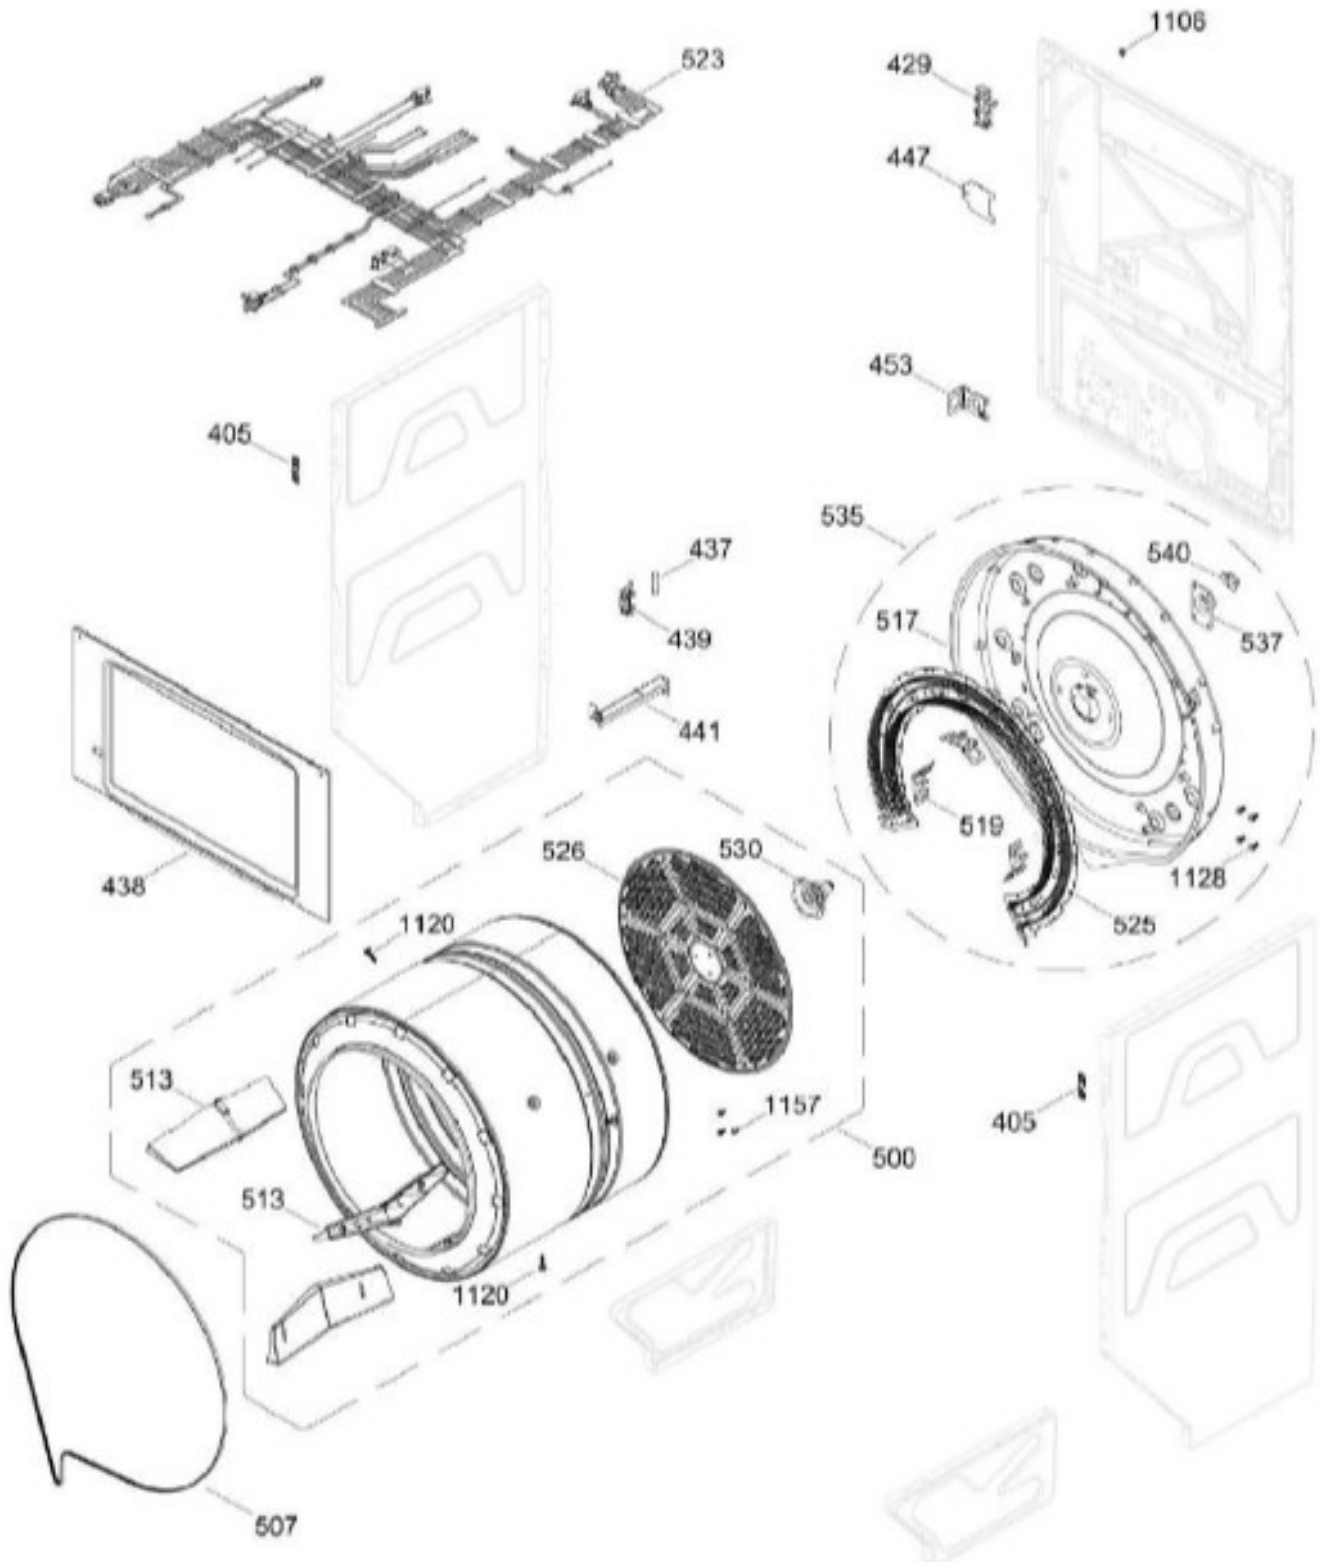

Distribuidor Autorizado

SurteRápido.com

Venta de Refacciones
Electrodomesticas

C.L. MKTG15GNAWB01

GABINETE Y TAMBOR SECADORA /CABINET & DRUM DRYER

MKTG15GNAWB01