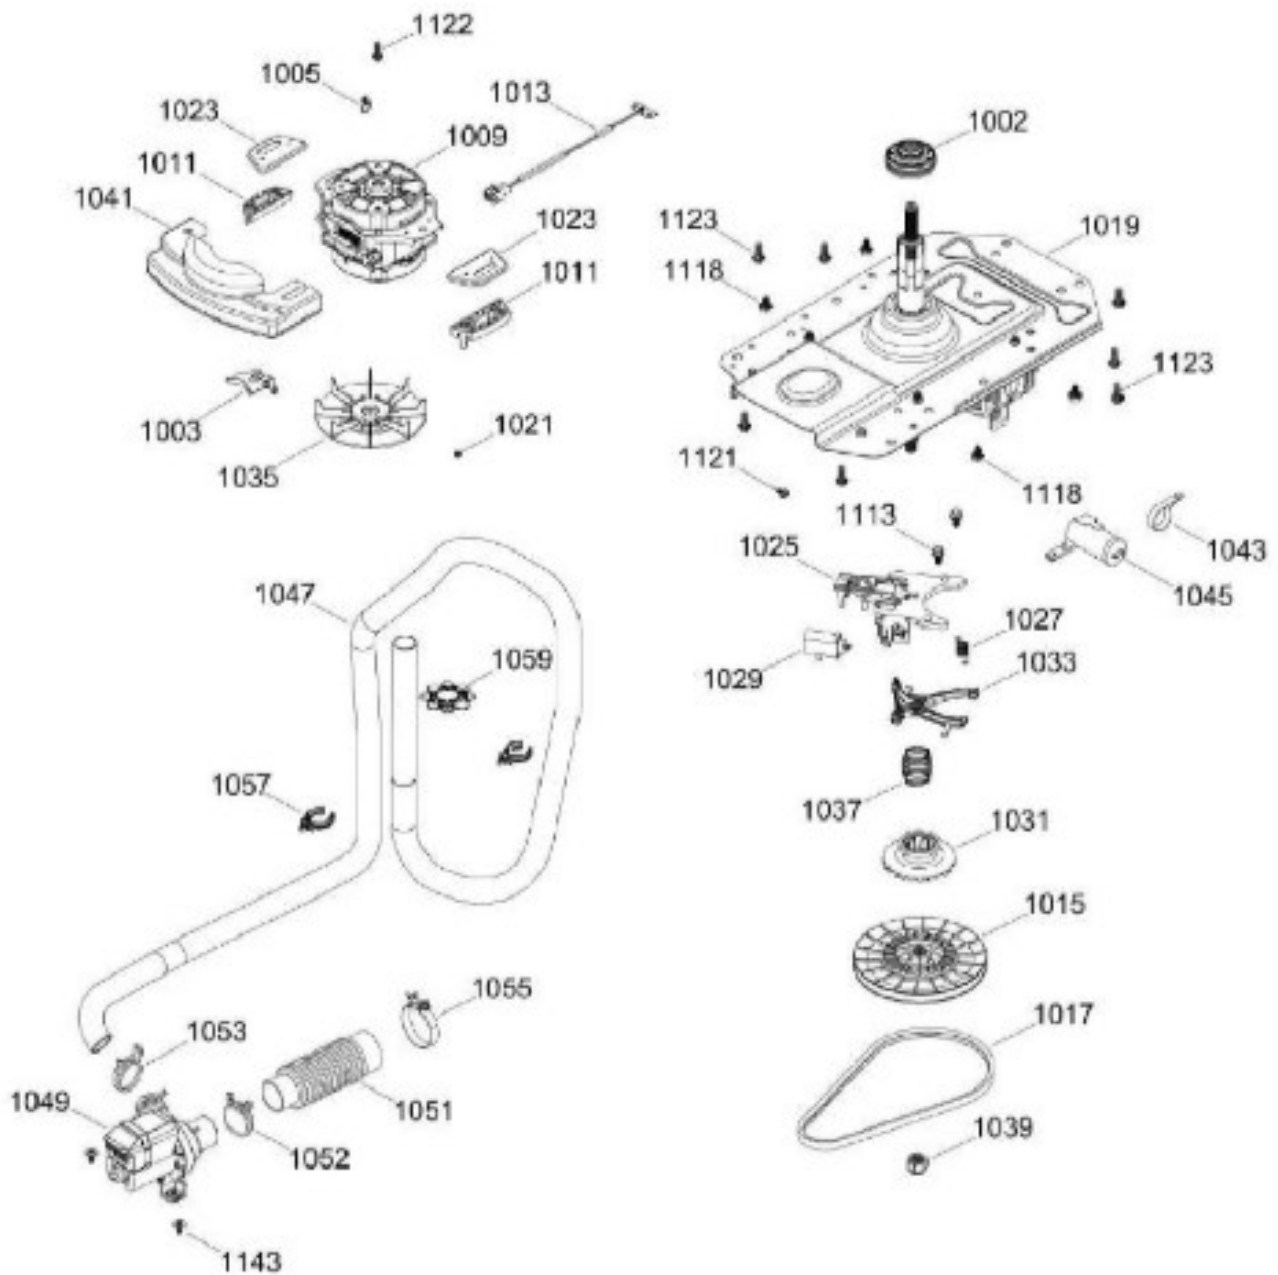

SurteRápido.com

Venta de Refacciones
Electrodomesticas

C.L. MKTG15GNAWB01

TINA LAVADORA / TUB WASHER

MKTG15GNAWB01

C.L. MKTG15GNAWB01

SISTEMA MOTRIZ LAV / DRIVE COMPONENTS WASHER

MKTG15GNAWB01

Distribuidor Autorizado

SurteRápido.com

Venta de Refacciones
Electrodomesticas

C.L. MKTG15GNAWB01

Guía	Refacción	Descripción
3	WW03A00011	BUJE BISAGRA
7	WW03L00042	PERILLA ROTATORIA ENS.
8	WW03L00040	PERILLA CONTROL ENS.
9	WW03A00059	TOPE TAPA
9	WW03A00283	TOPE TAPA
10	WW02F00070	TIMER
10	WW02F00070	TIMER
12	WW03F00337	VALVULA 2-1
14	WW02L00493	ANCLA PLACA
15	WW01F01167	ENTRADA DE AGUA ENS
19	WW02L00036	BOTON INICIO ENS.
21	WW02F00089	RESISTENCIA ENS.
21	WW02A00302	RESISTENCIA ENS.
23	WW02L00024	INTERRUPTOR ARRANQUE
24	WW03F00530	HARNESS EXTENSION ASM
25	WW02L00026	MANGUERAS
27	WW03F00531	ARNES PRESOSTATO
30	WW02F00631	ARNES
33	WW03F00338	ARNES UI ENS.
35	WW03A00054	SOPORTE CONTROLES
35	WW03A00255	SOPORTE CONTROLES
38	WW03L00237	CUBIERTA TERMINAL FUSIBLE
40	WW01L01815	PANEL DE CONTROL Y HT TRANSFER ENSAMBLE
45	WW03L00366	PROTECTOR TIMER
46	WW01A00113	ABRAZADERA MANGUERA
51	WW03F00001	ACTUADOR
54	WW03F00047	SELECTOR PROGRAMA
59	WW03L00255	TAPON PANEL SUPERIOR
60	WW02F00629	PROTECTOR HUMEDAD TARJETA
63	WW01L01168	PROTECTOR TARJETA
64	WW03F00549	RELEVADOR
65	WW03F00550	ARNES EXTENSION PRINCIPAL
66	WW03A00056	SOPORTE TARJETA
69	WW01F01850	TARJETA DE CONTROL
72	WW01F01504	BOTON SELECTOR