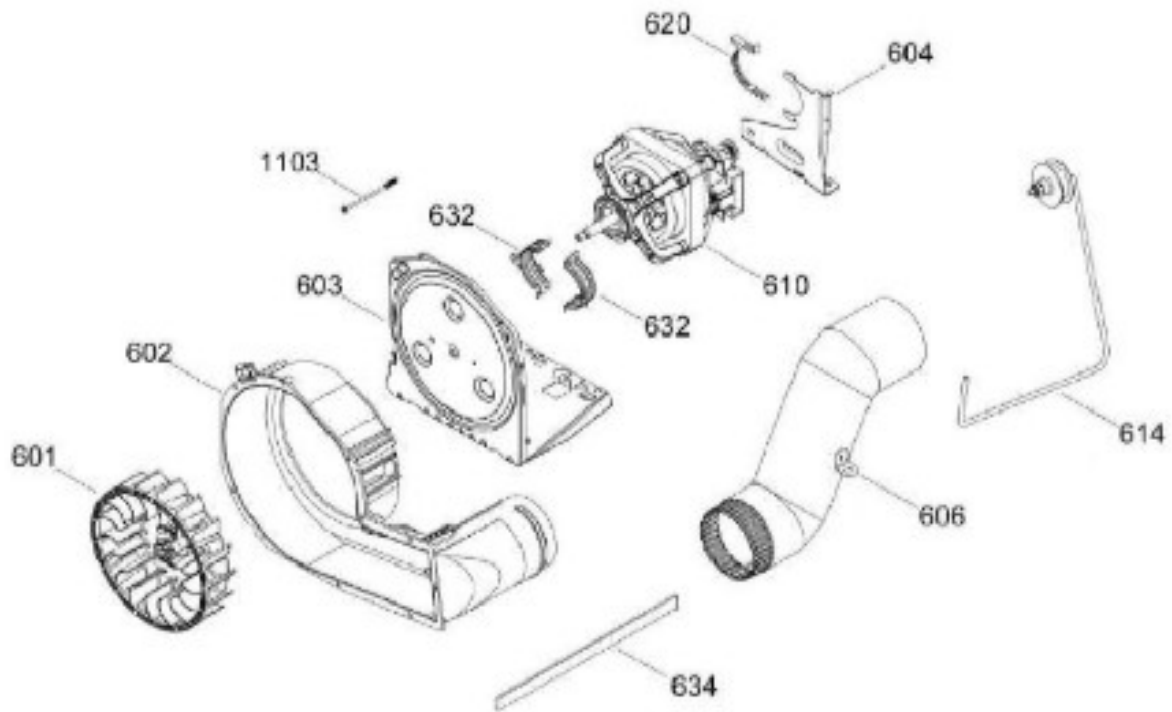

Distribuidor Autorizado

SurteRápido.com

Venta de Refacciones
Electrodomesticas

C.L. MKTG15GNAWB01

SISTEMA DE TRANSMISION SEC / BLOWER & DRIVE ASSEMBLY DRYER

MKTG15GNAWB01