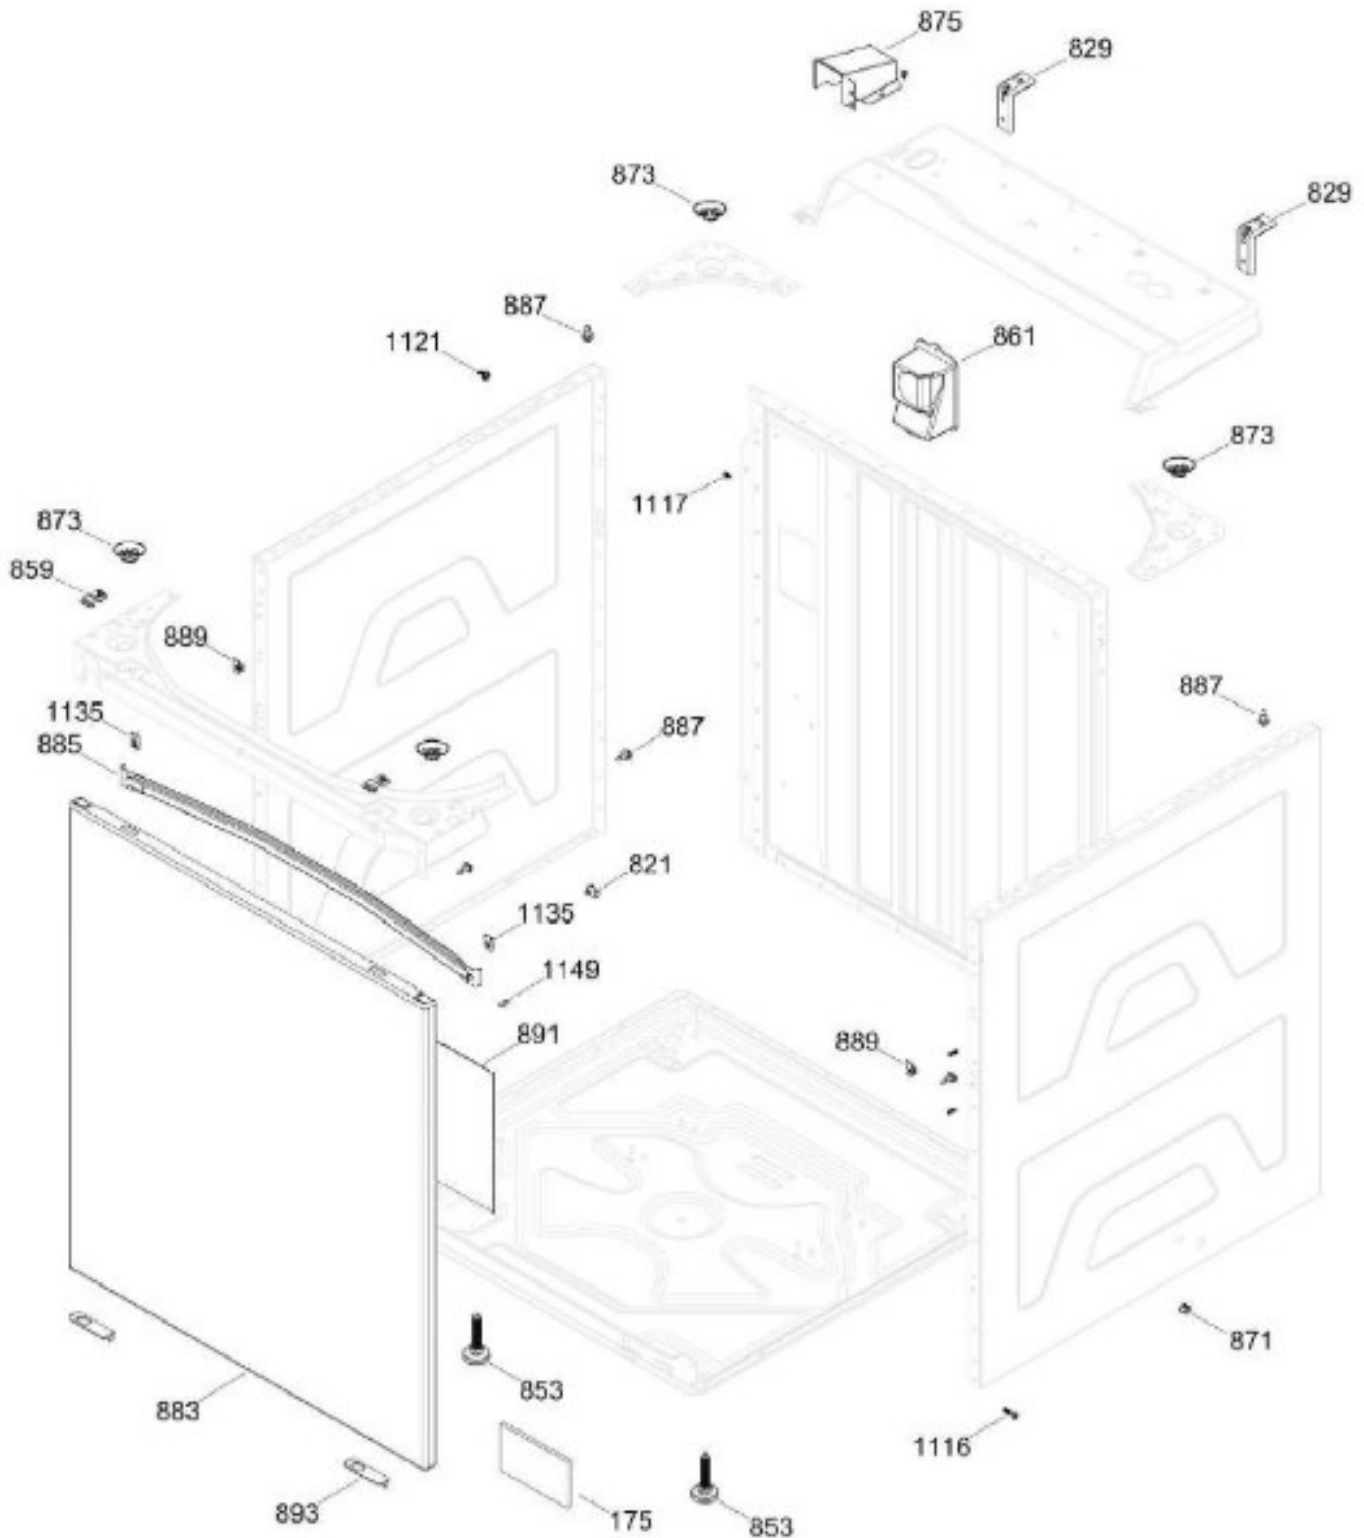

Distribuidor Autorizado

SurteRápido.com

Venta de Refacciones
Electrodomesticas

C.L. MKTG15GNAWB01

GABINETE LAV / WASHER CABINET

MKTG15GNAWB01