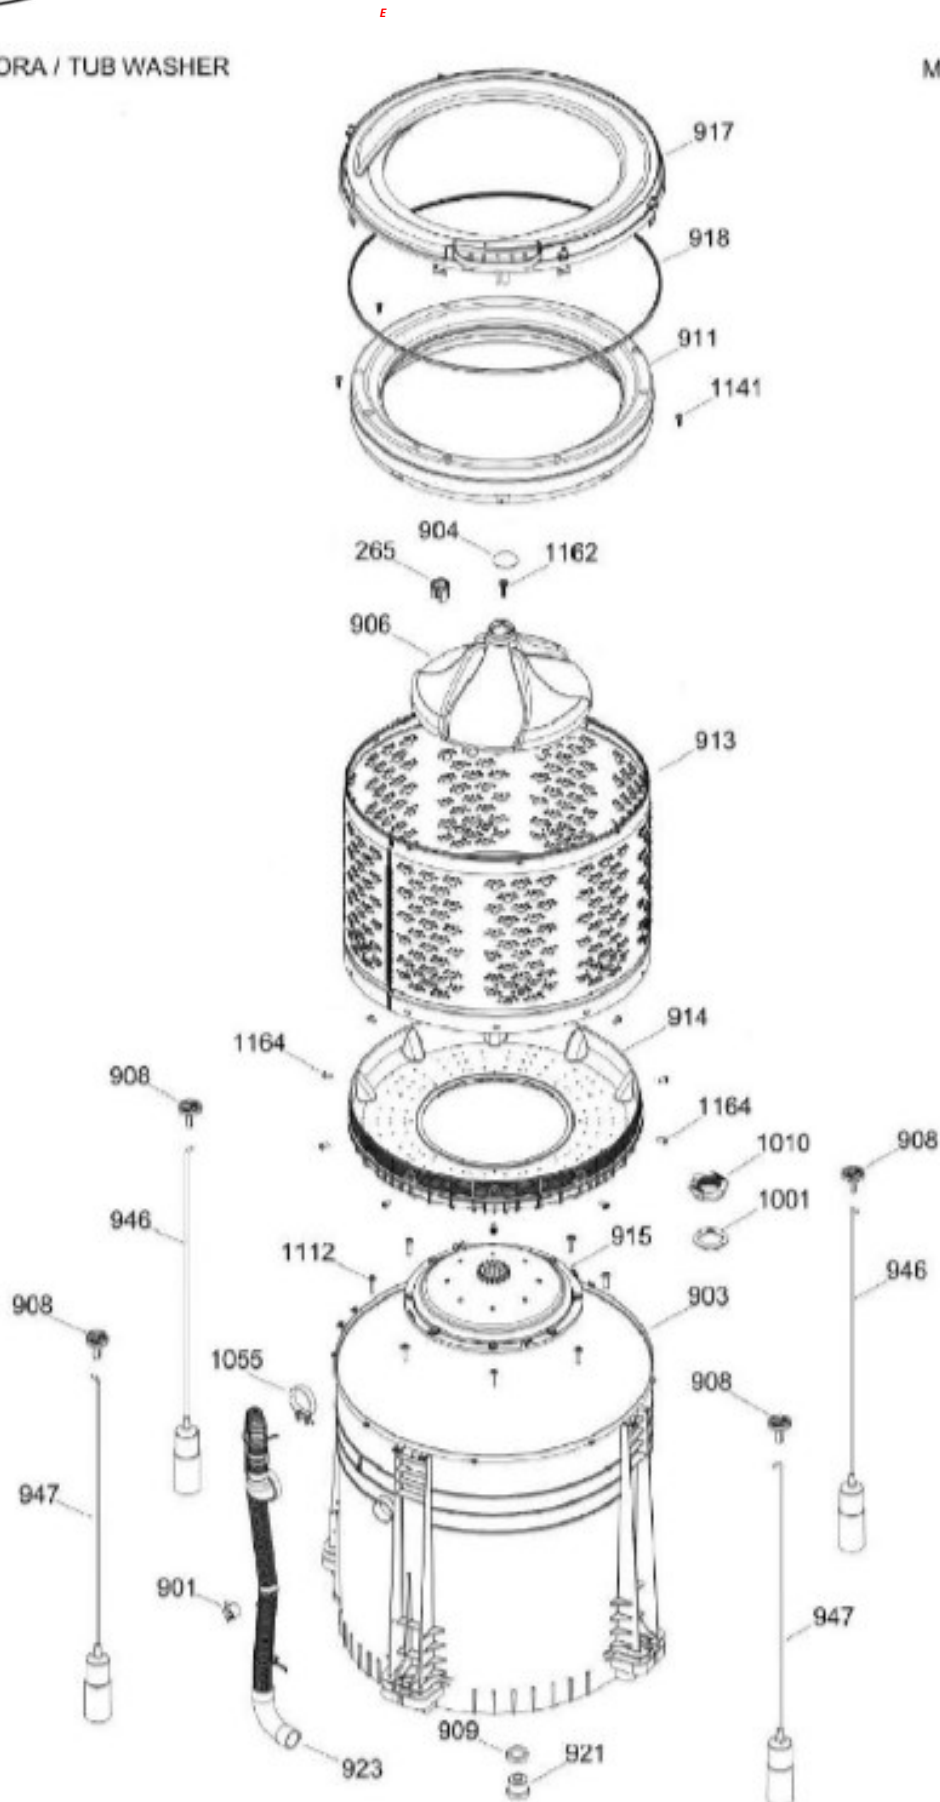

SurteRápido.com

Venta de Refacciones
Electrodomesticas

C.L. MKTG15GNAWB01

TINA LAVADORA / TUB WASHER

MKTG15GNAWB01

C.L. MKTG15GNAWB01

SISTEMA MOTRIZ LAV / DRIVE COMPONENTS WASHER

MKTG15GNAWB01

Distribuidor Autorizado

SurteRápido.com

Venta de Refacciones
Electrodomesticas

C.L. MKTG15GNAWB01

Guía	Refacción	Descripción
3	WW03A00011	BUJE BISAGRA
7	WW03L00042	PERILLA ROTATORIA ENS.
8	WW03L00040	PERILLA CONTROL ENS.
9	WW03A00059	TOPE TAPA
9	WW03A00283	TOPE TAPA
10	WW02F00070	TIMER
10	WW02F00070	TIMER
12	WW03F00337	VALVULA 2-1
14	WW02L00493	ANCLA PLACA
15	WW01F01167	ENTRADA DE AGUA ENS
19	WW02L00036	BOTON INICIO ENS.
21	WW02F00089	RESISTENCIA ENS.
21	WW02A00302	RESISTENCIA ENS.
23	WW02L00024	INTERRUPTOR ARRANQUE
24	WW03F00530	HARNESS EXTENSION ASM
25	WW02L00026	MANGUERAS
27	WW03F00531	ARNES PRESOSTATO
30	WW02F00631	ARNES
33	WW03F00338	ARNES UI ENS.
35	WW03A00054	SOPORTE CONTROLES
35	WW03A00255	SOPORTE CONTROLES
38	WW03L00237	CUBIERTA TERMINAL FUSIBLE
40	WW01L01815	PANEL DE CONTROL Y HT TRANSFER ENSAMBLE
45	WW03L00366	PROTECTOR TIMER
46	WW01A00113	ABRAZADERA MANGUERA
51	WW03F00001	ACTUADOR
54	WW03F00047	SELECTOR PROGRAMA
59	WW03L00255	TAPON PANEL SUPERIOR
60	WW02F00629	PROTECTOR HUMEDAD TARJETA
63	WW01L01168	PROTECTOR TARJETA
64	WW03F00549	RELEVADOR
65	WW03F00550	ARNES EXTENSION PRINCIPAL
66	WW03A00056	SOPORTE TARJETA
69	WW01F01850	TARJETA DE CONTROL
72	WW01F01504	BOTON SELECTOR