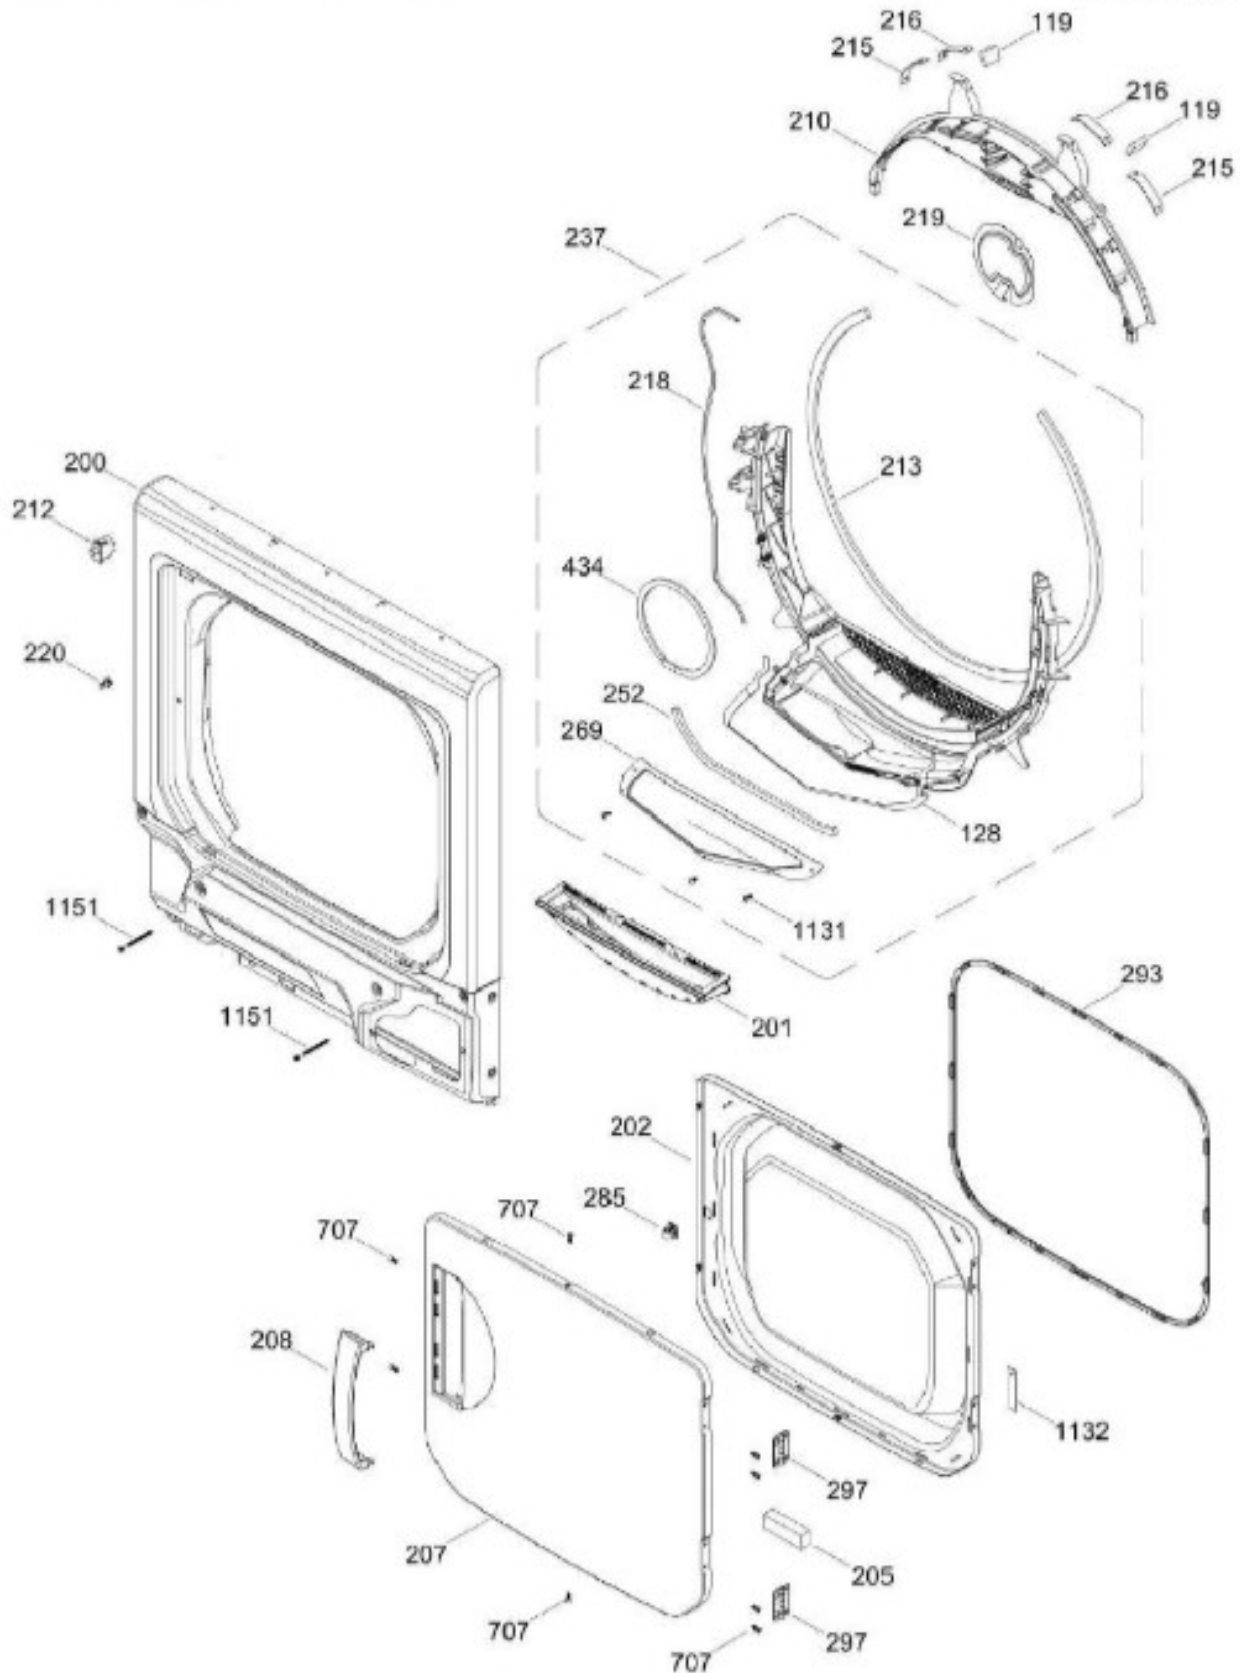

Distribuidor Autorizado

SurteRápido.com

Venta de Refacciones
Electrodomesticas

C.L. MKTG15GNAWB01

TAPA Y CONTROLES / LID AND CONTROLS

MKTG15GNAWB01

Distribuidor Autorizado

SurteRápido.com

Venta de Refacciones
Electrodomesticas

C.L. MKTG15GNAWB01

PUERTA SECADORA / DOOR DRYER

MKTG15GNAWB01

Distribuidor Autorizado

SurteRápido.com

Venta de Refacciones
Electrodomesticas

C.L. MKTG15GNAWB01