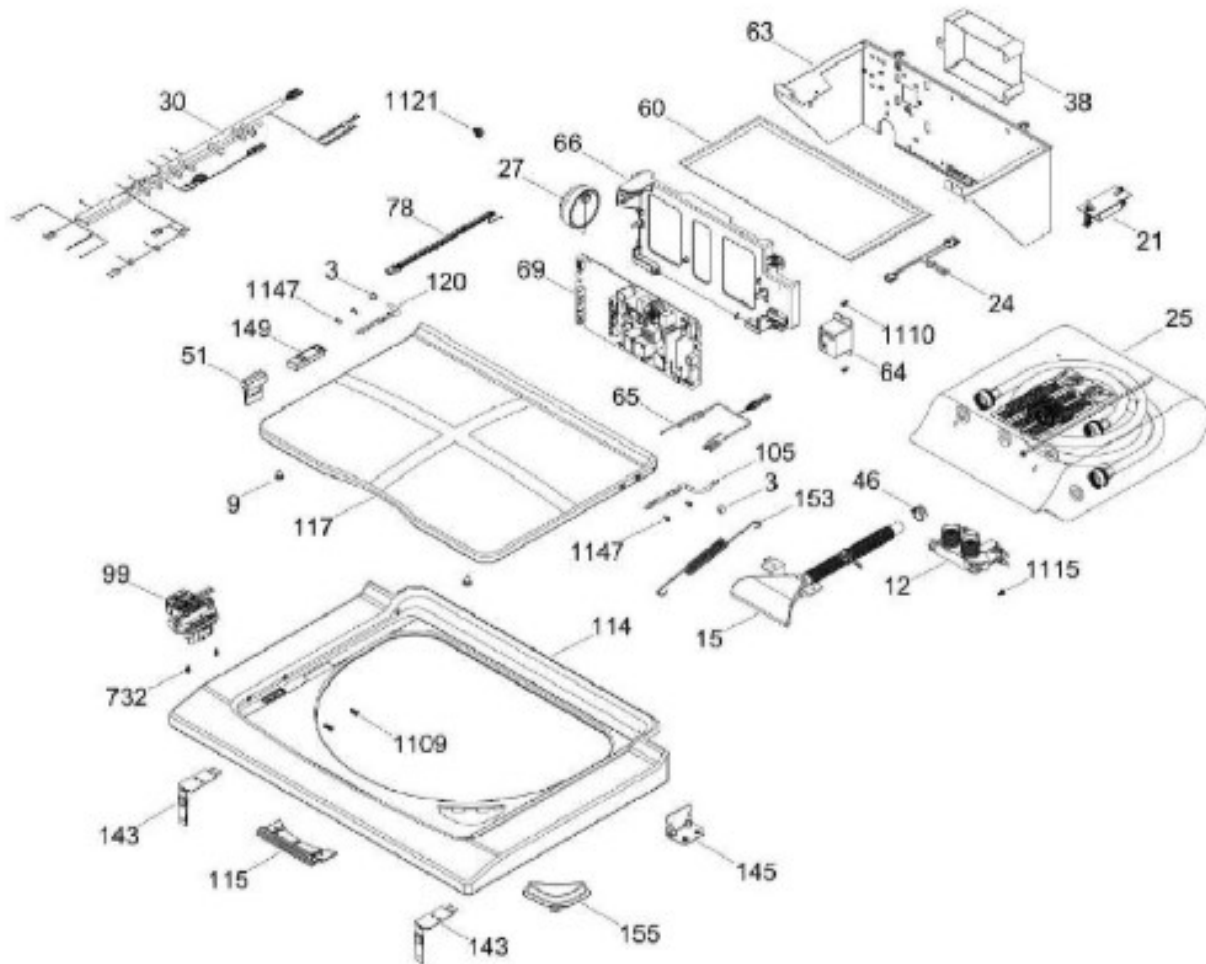

Distribuidor Autorizado

SurteRápido.com

Venta de Refacciones
Electrodomesticas

C.L. MKTG15GNAWB01

TAPA Y CONTROLES / LID AND CONTROLS

MKTG15GNAWB01

Distribuidor Autorizado

SurteRápido.com