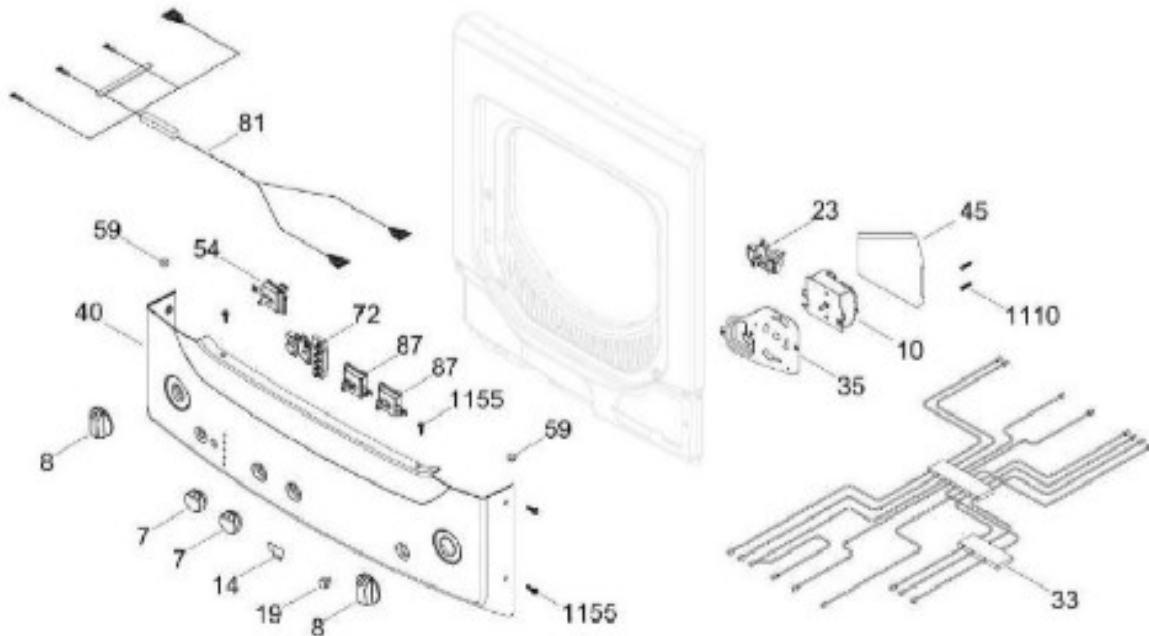

Distribuidor Autorizado

SurteRápido.com

Venta de Refacciones
Electrodomesticas

C.L. MKTG15GNAWB01

TAPA Y CONTROLES / LID AND CONTROLS

MKTG15GNAWB01